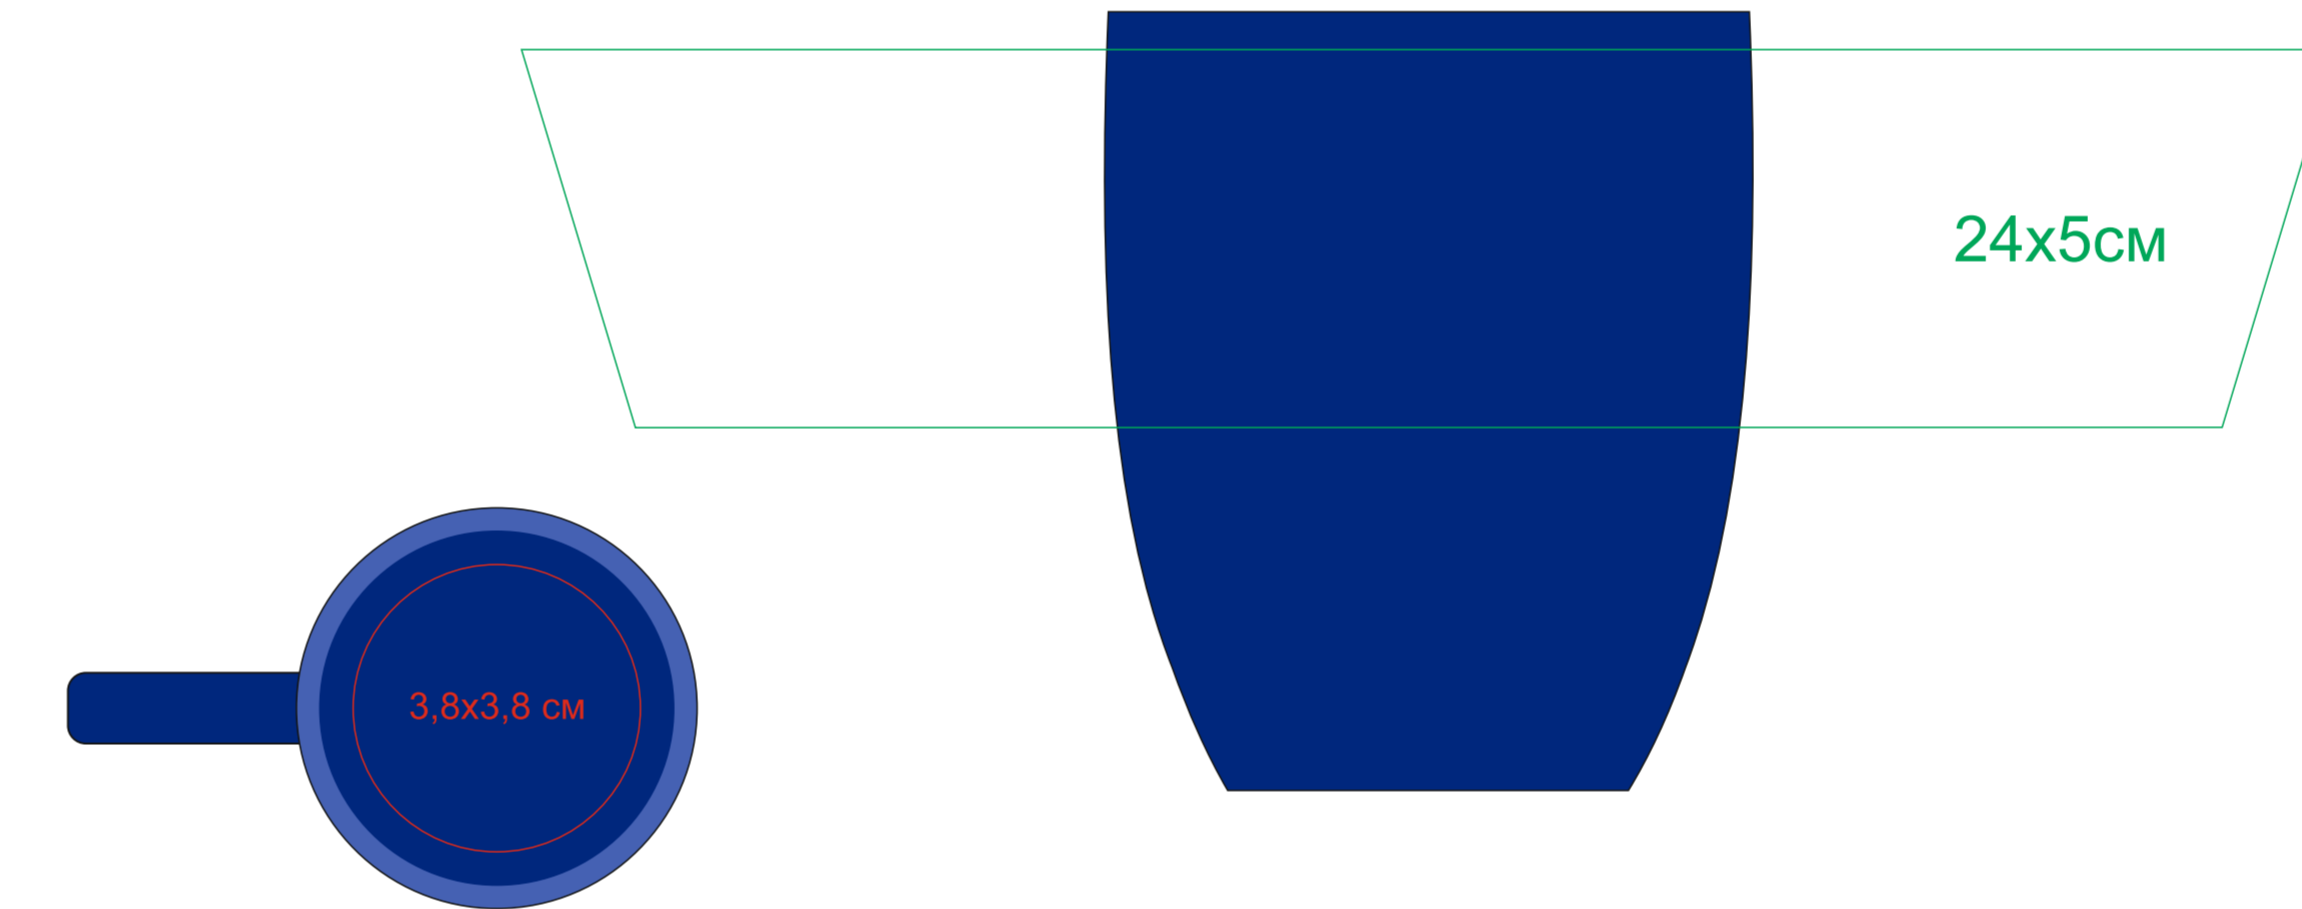

Кружка "Sweet" с прорезиненным покрытием

Артикул 23500

метод нанесения: гравировка, гравировка круговая, тампопечать(в 1 кроющий цвет)

23500/03

23500/15

23500/16

23500/35

23500/06

23500/141

23500/24

23500/83

23500/08

23500/126

23500/25

23500/10

23500/124

23500/26