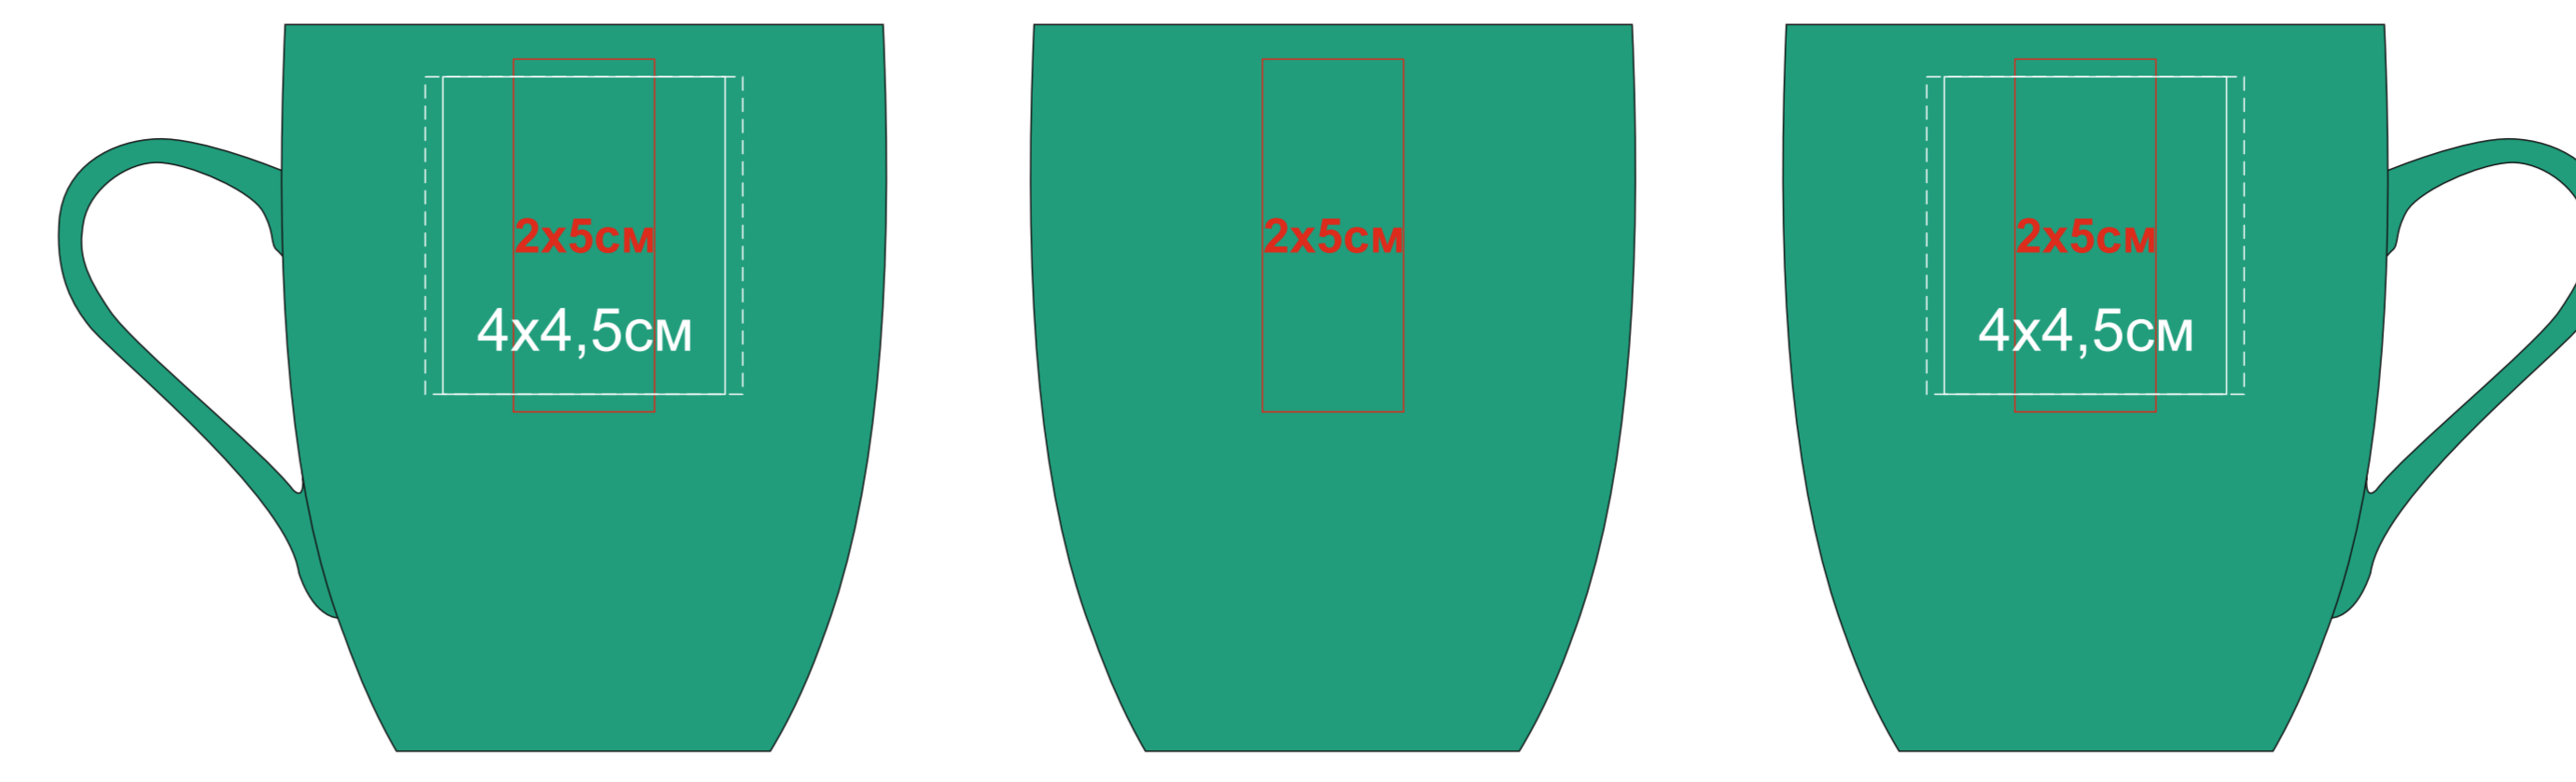

Кружка "Sweet" с прорезиненным покрытием

Артикул 23500

метод нанесения: гравировка, гравировка круговая, тампопечать(в 1 кроющий цвет)

23500/03

23500/15

23500/16

23500/35

23500/06

23500/141

23500/24

23500/83

23500/08

23500/126

23500/25

23500/10

23500/124

23500/26