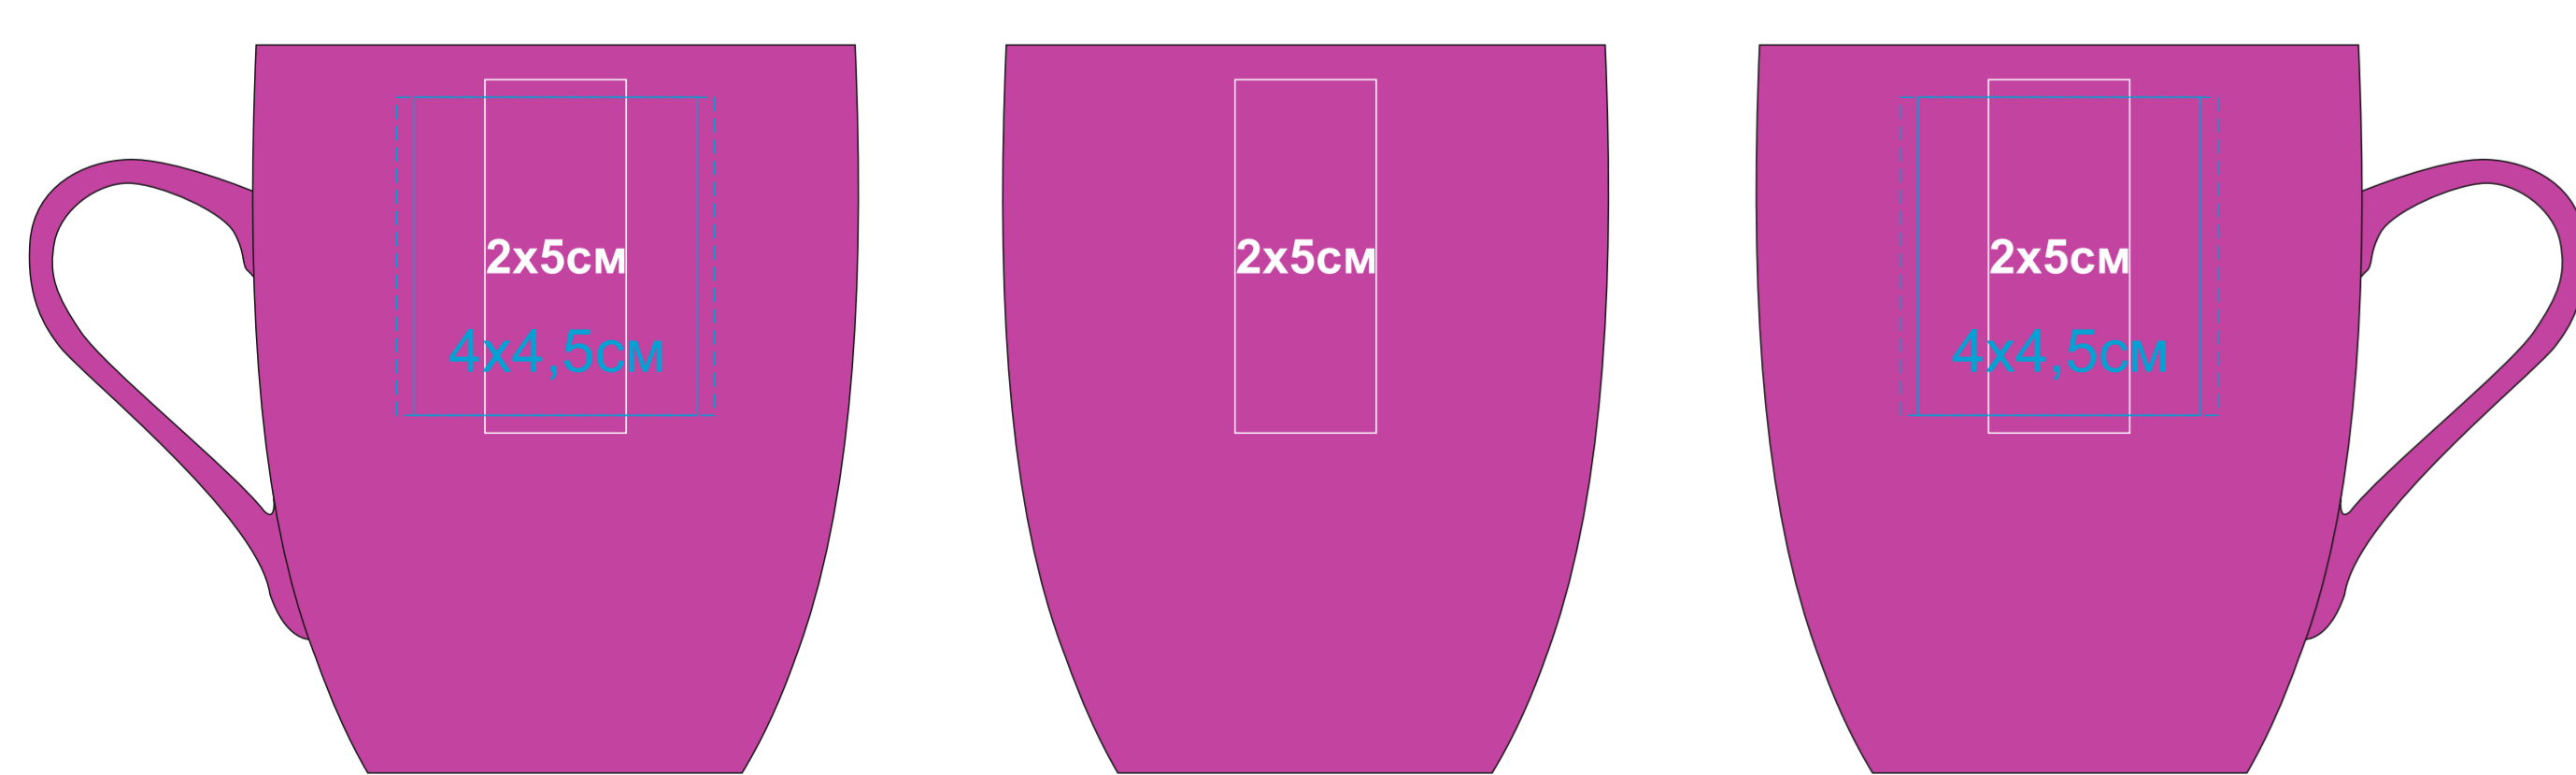

Кружка "Sweet" с прорезиненным покрытием

Артикул 23500

метод нанесения: гравировка, гравировка круговая, тампопечать(в 1 кроющий цвет)

23500/03

23500/15

23500/16

23500/35

23500/06

23500/141

23500/24

23500/83

23500/08

23500/126

23500/25

23500/10

23500/124

23500/26