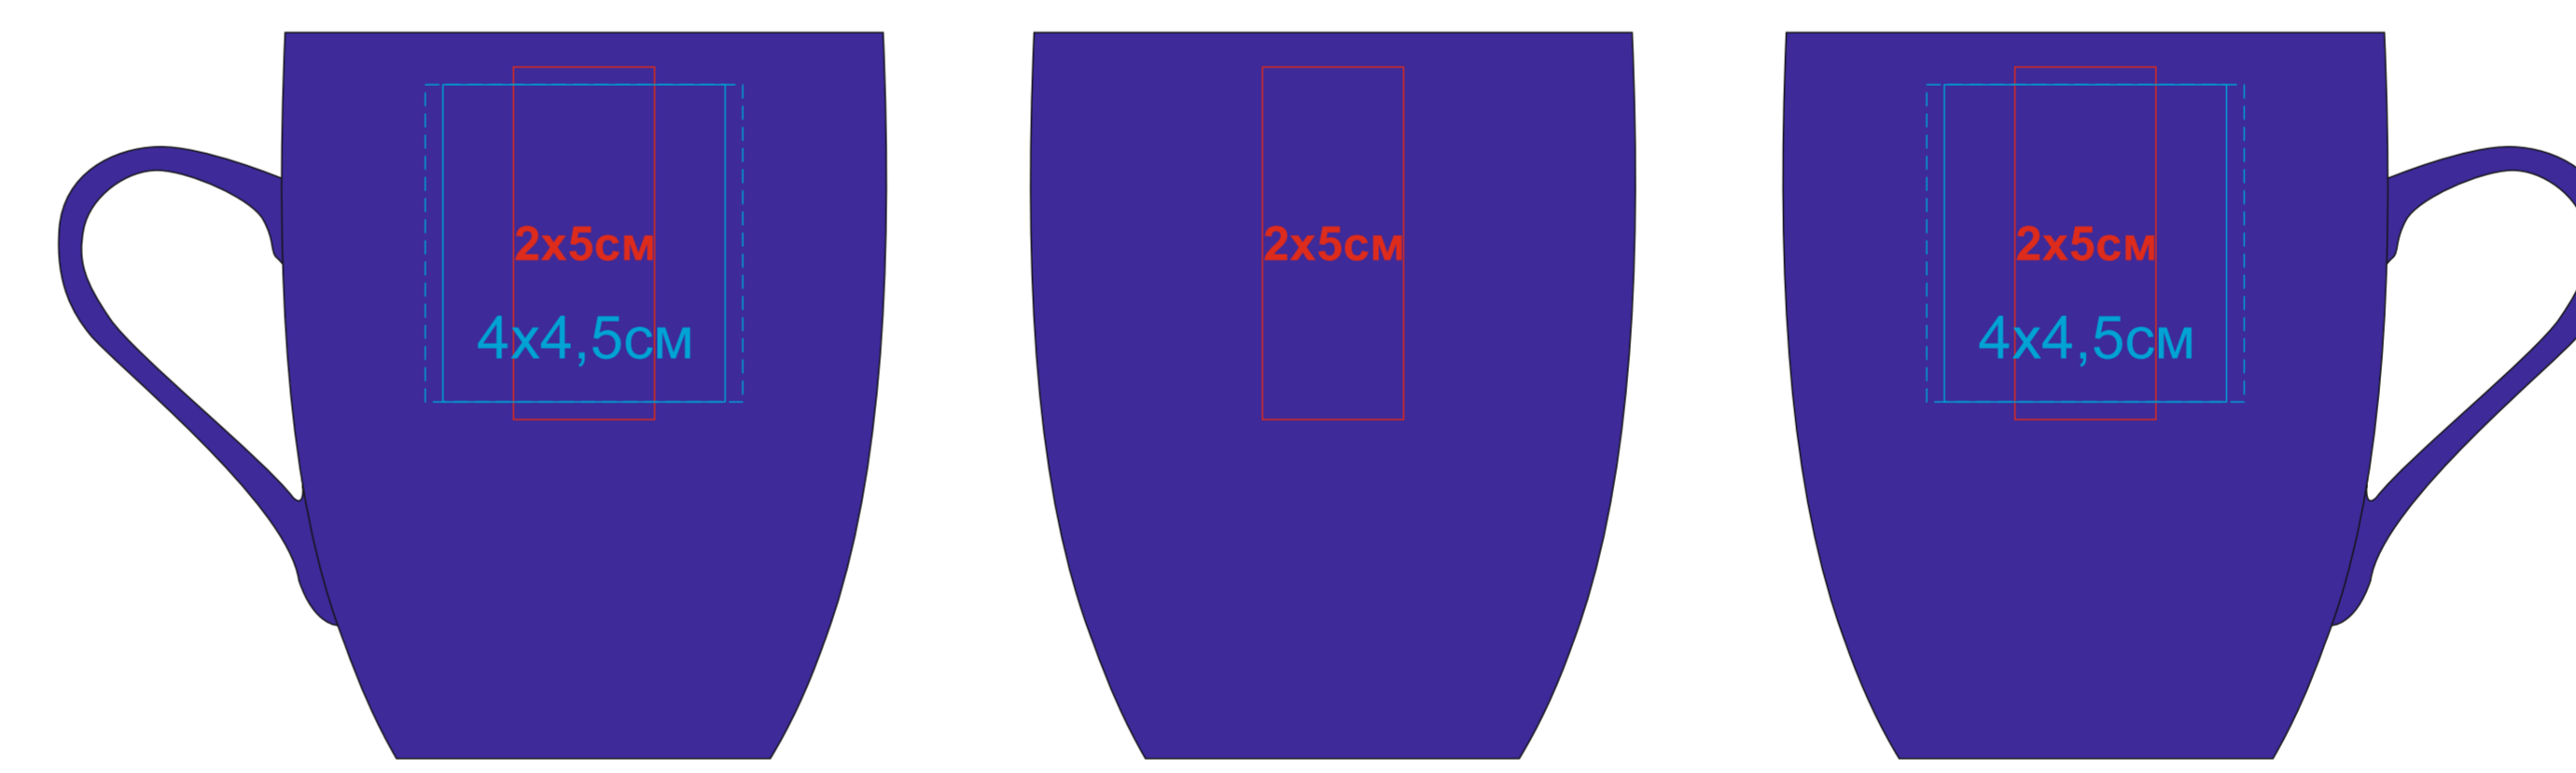

Кружка "Sweet" с прорезиненным покрытием

Артикул 23500

метод нанесения: гравировка, гравировка круговая, тампопечать(в 1 кроющий цвет)

23500/03

23500/15

23500/16

23500/35

23500/06

23500/141

23500/24

23500/83

23500/08

23500/126

23500/25

23500/10

23500/124