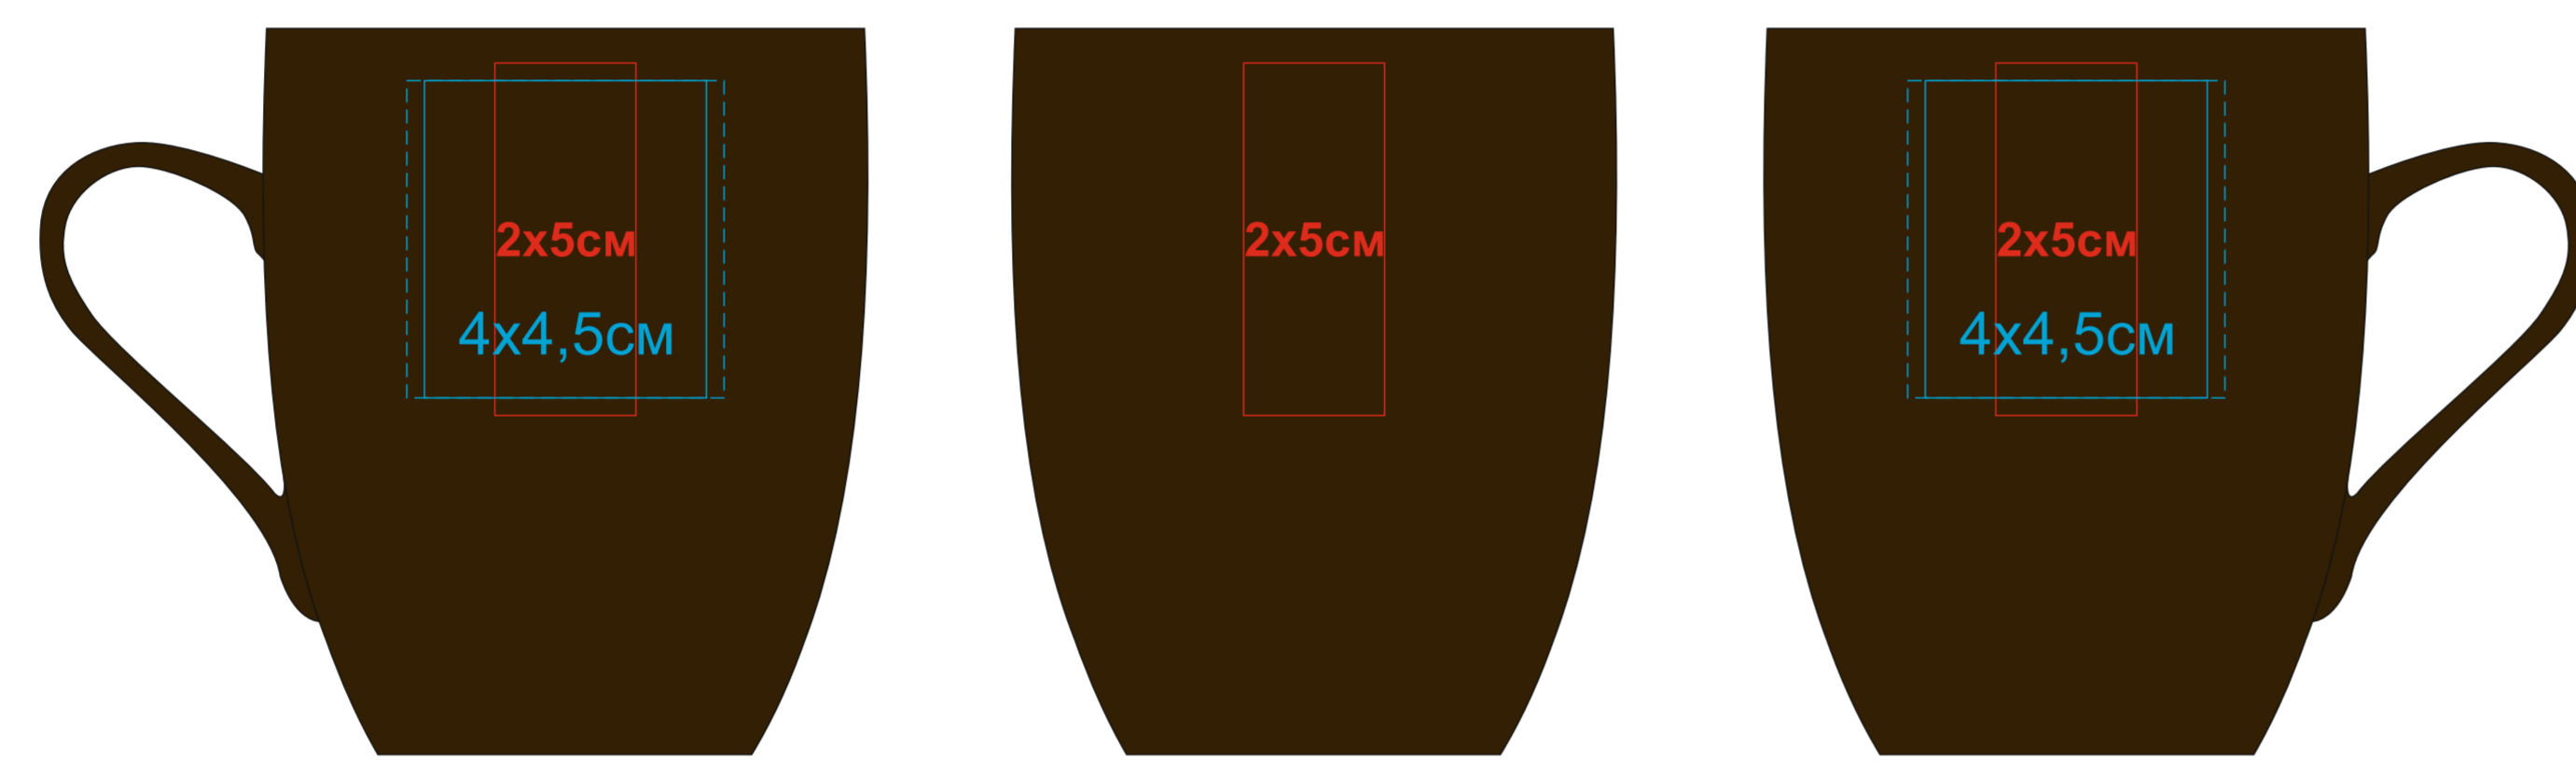

Кружка "Sweet" с прорезиненным покрытием

Артикул 23500

метод нанесения: гравировка, гравировка круговая, тампопечать(в 1 кроющий цвет)

23500/03

23500/15

23500/16

23500/35

23500/06

23500/141

23500/24

23500/83

23500/08

23500/126

23500/25

23500/10

23500/124

23500/26