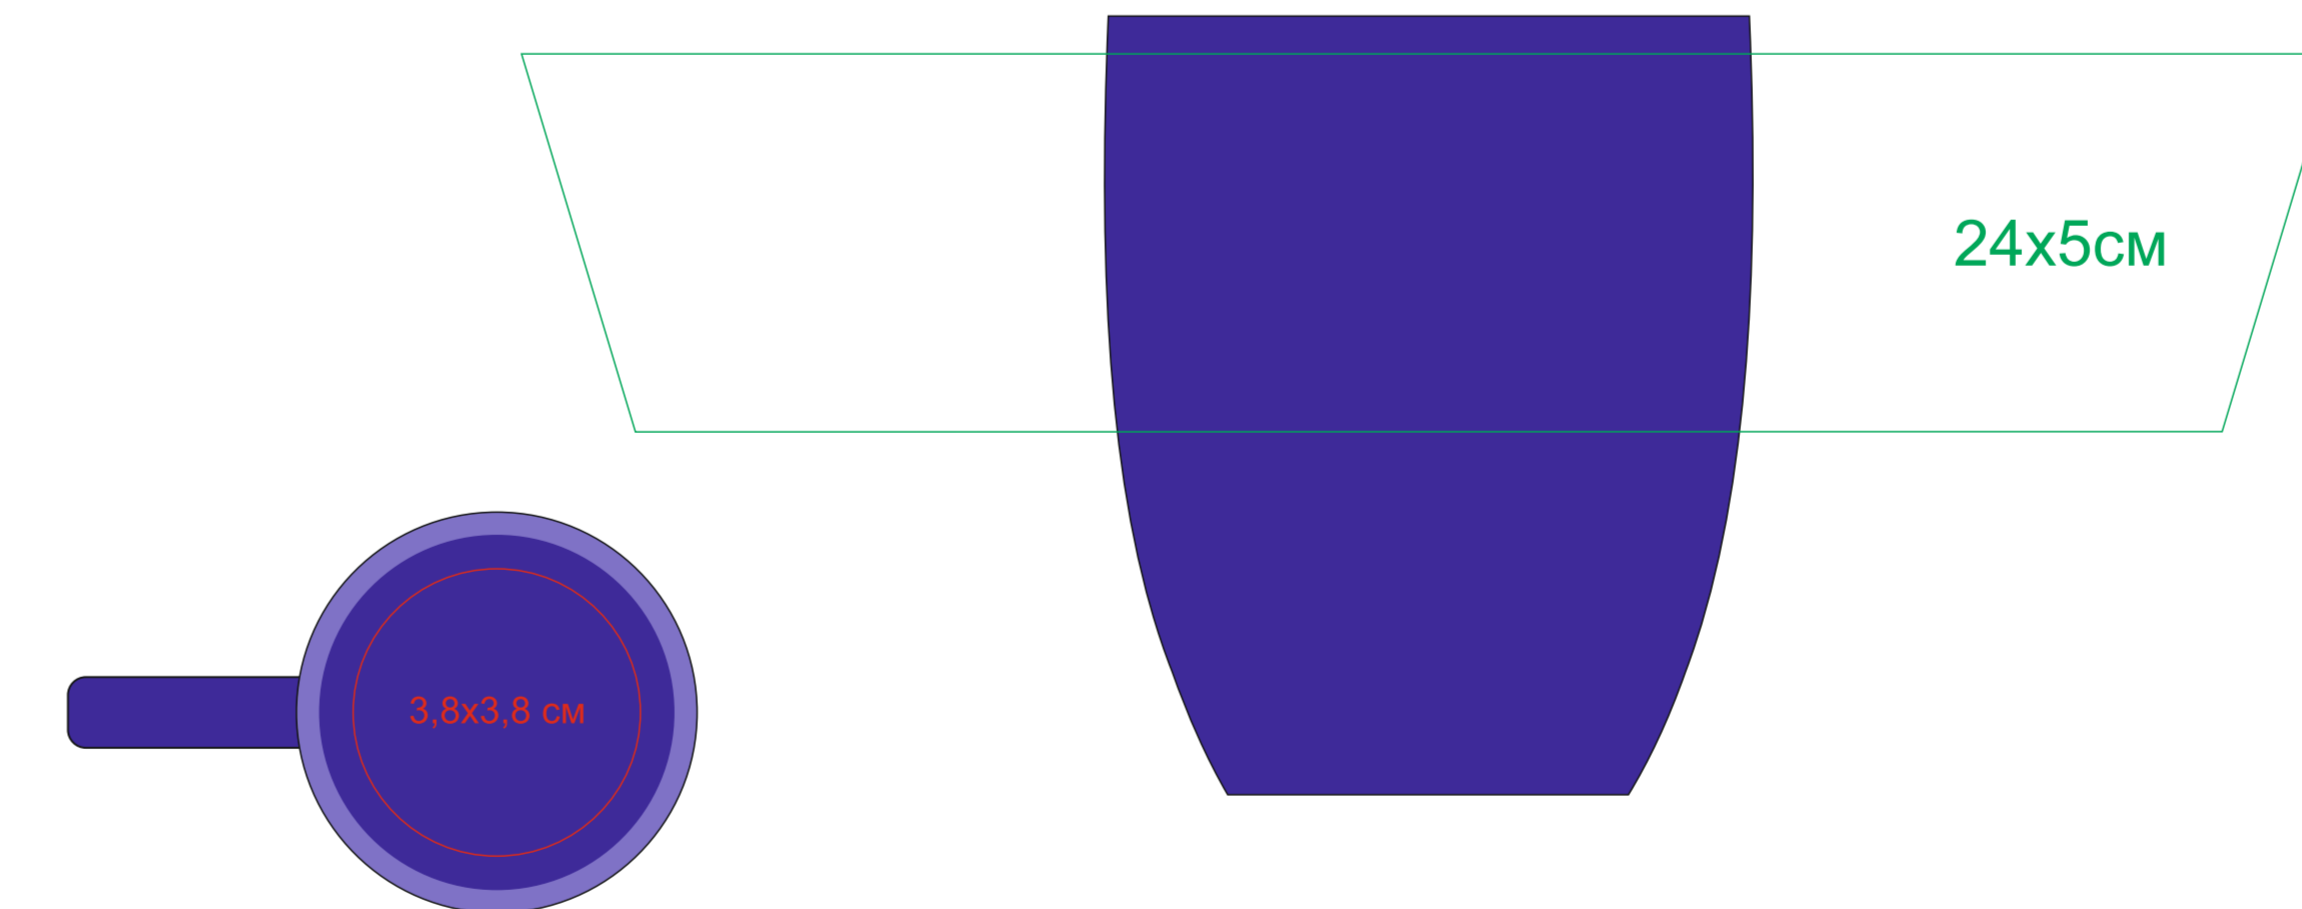

Кружка "Sweet" с прорезиненным покрытием

Артикул 23500

метод нанесения: гравировка, гравировка круговая, тампопечать(в 1 кроющий цвет)

23500/03

23500/15

23500/16

23500/35

23500/06

23500/141

23500/24

23500/83

23500/08

23500/126

23500/25

23500/10

23500/124