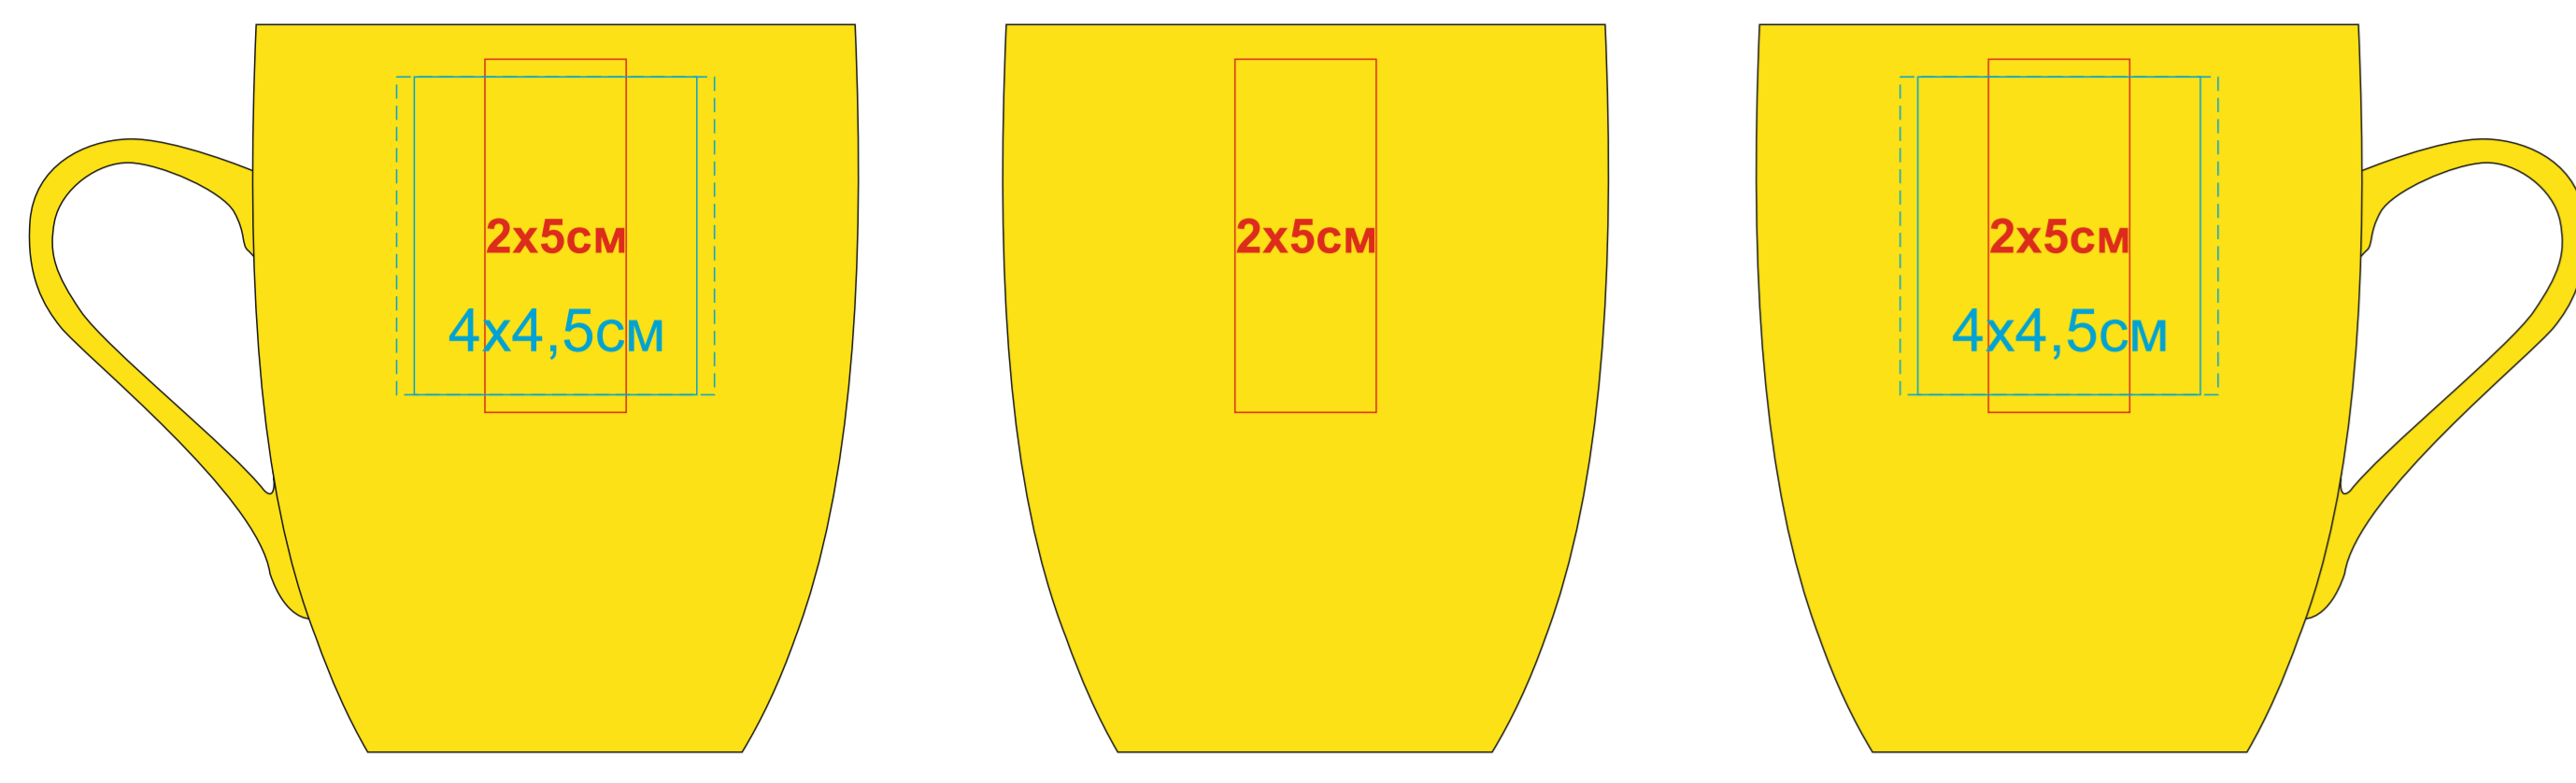

Кружка "Sweet" с прорезиненным покрытием

Артикул 23500

метод нанесения: гравировка, гравировка круговая, тампопечать(в 1 кроющий цвет)

23500/03

23500/15

23500/16

23500/35

23500/06

23500/141

23500/24

23500/83

23500/08

23500/126

23500/25

23500/10

23500/124

23500/26