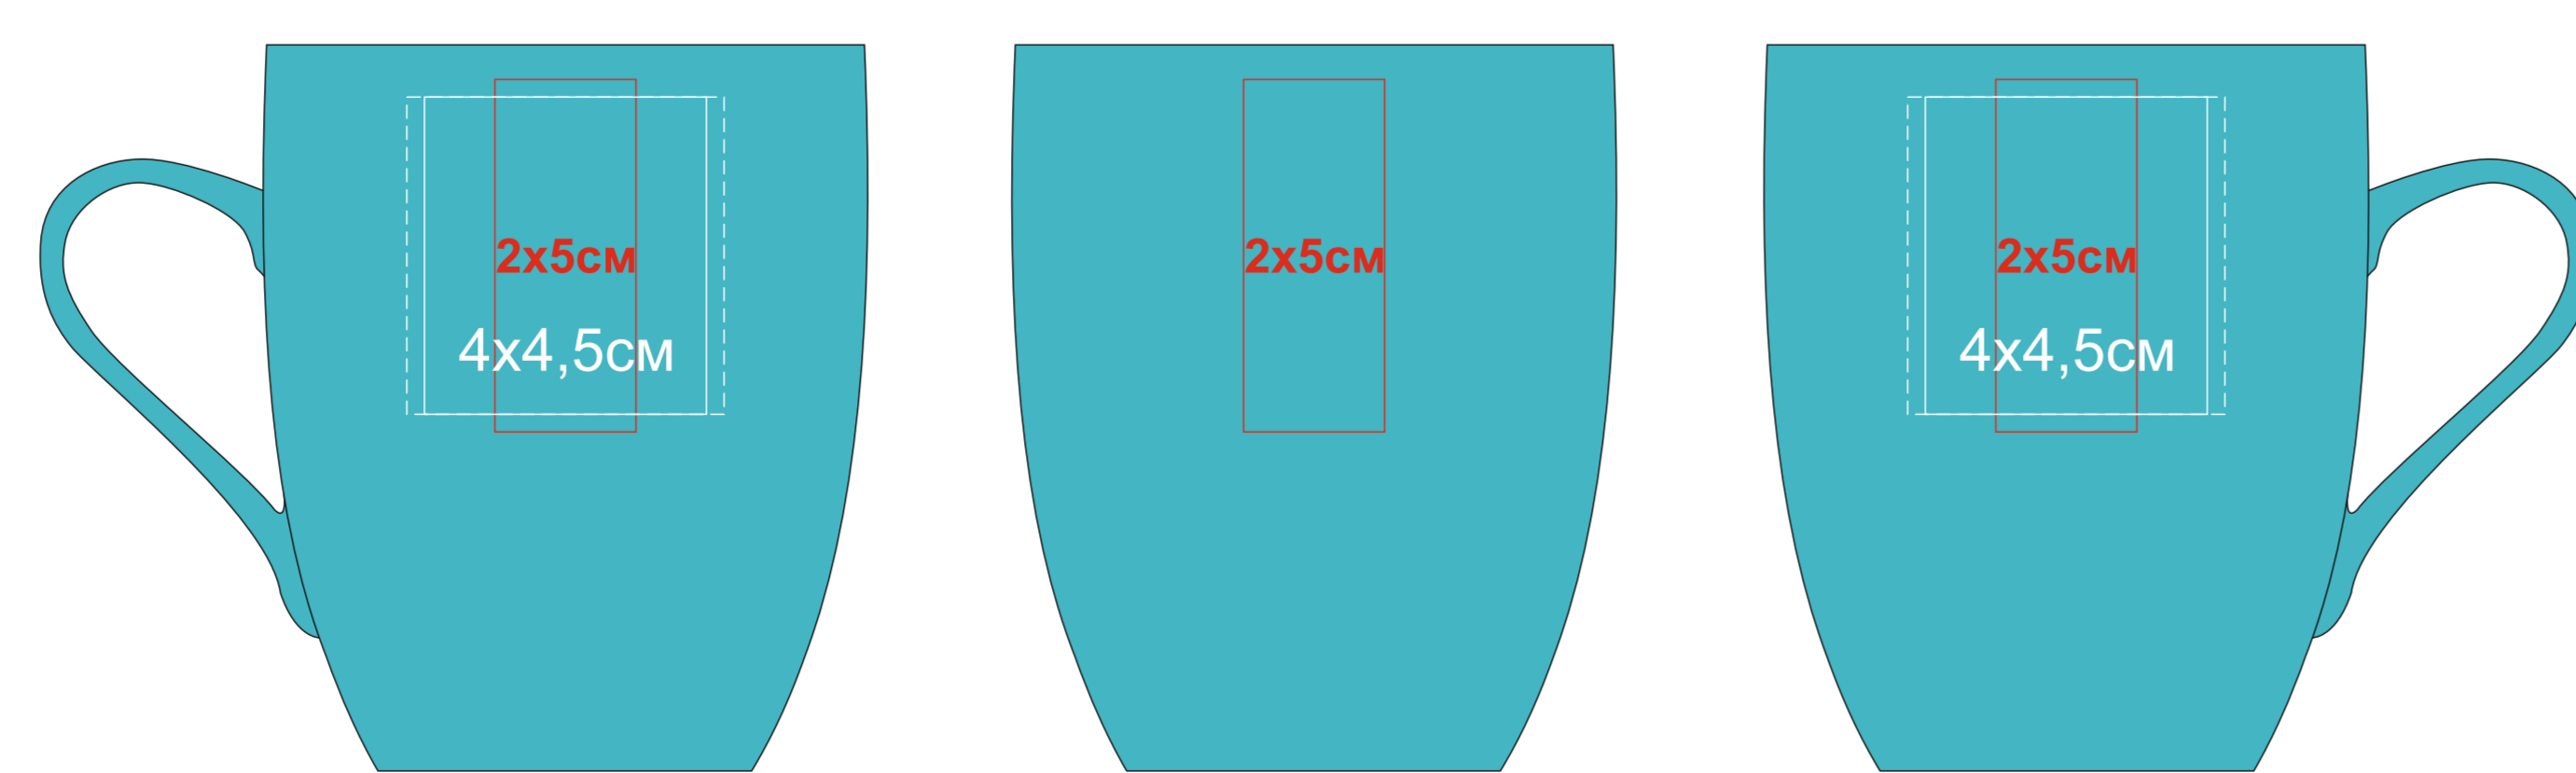

Кружка "Sweet" с прорезиненным покрытием

Артикул 23500

метод нанесения: гравировка, гравировка круговая, тампопечать(в 1 кроющий цвет)

23500/03

23500/15

23500/16

23500/35

23500/06

23500/141

23500/24

23500/83

23500/08

23500/126

23500/25

23500/10

23500/124