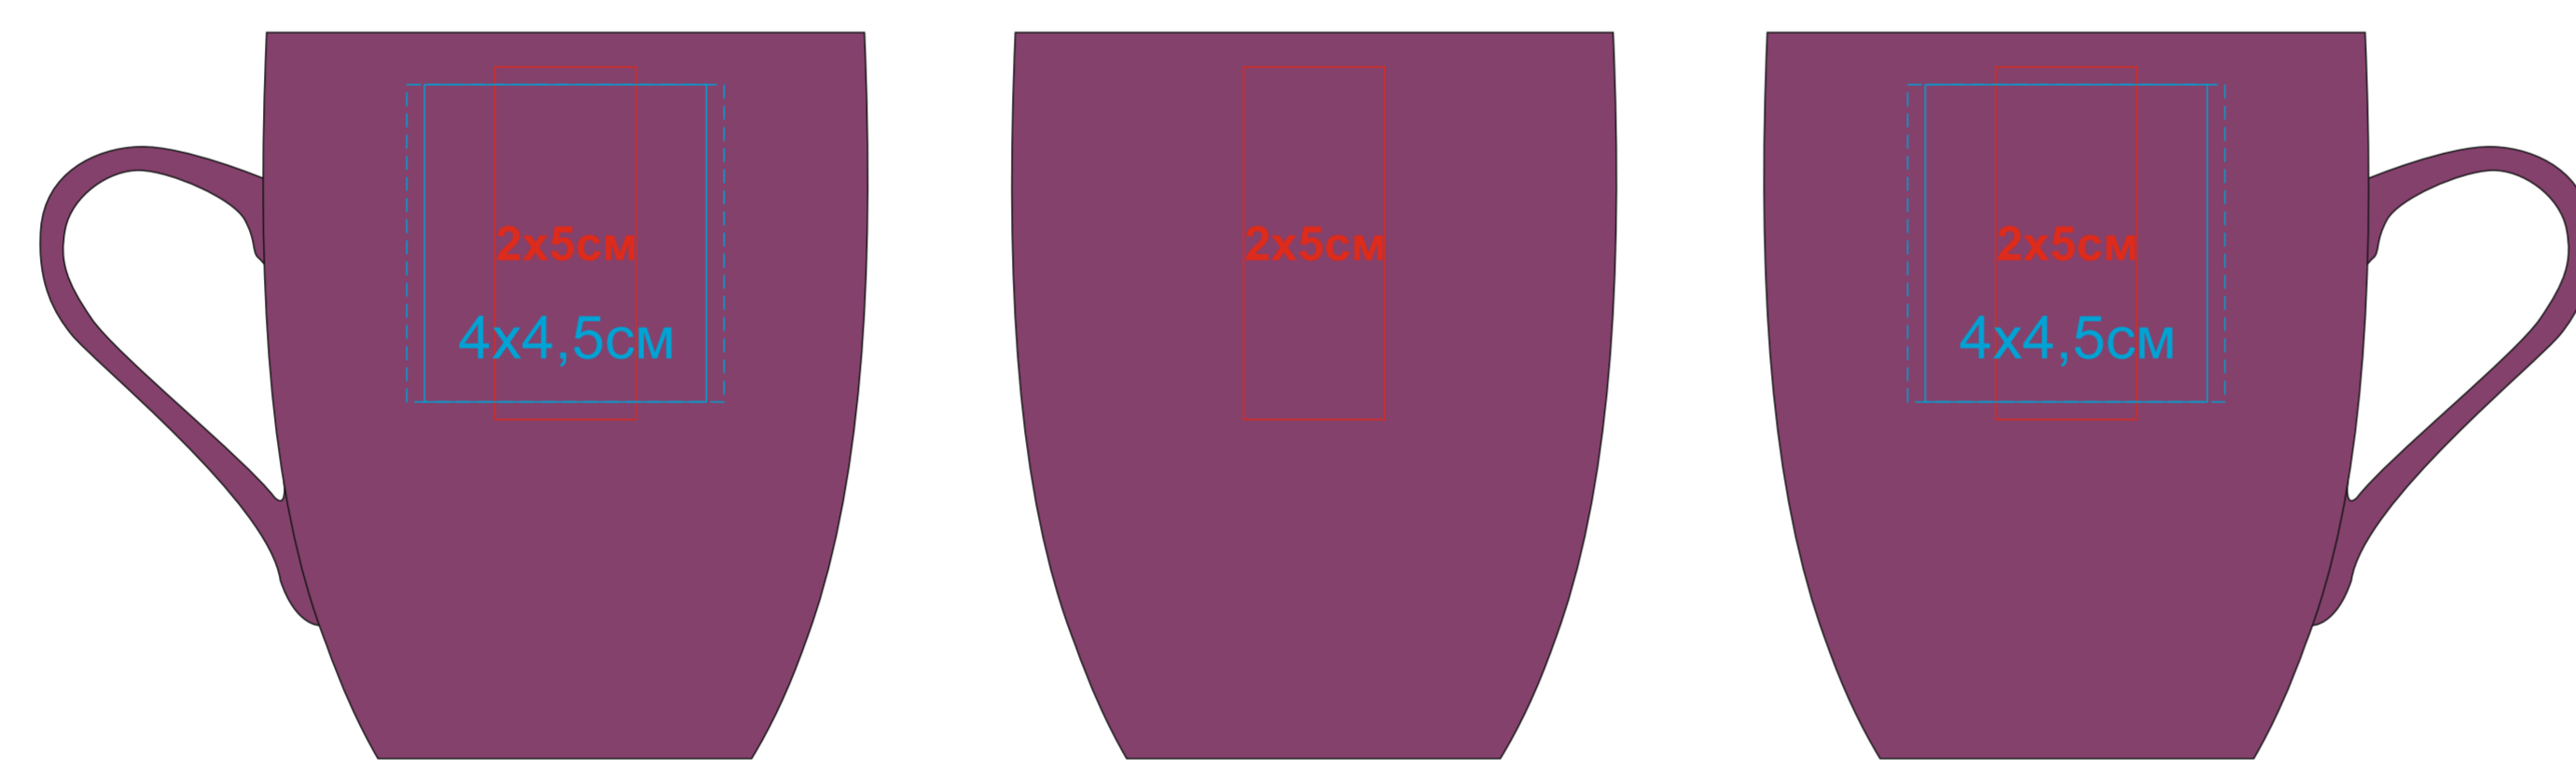

Кружка "Sweet" с прорезиненным покрытием

Артикул 23500

метод нанесения: гравировка, гравировка круговая, тампопечать(в 1 кроющий цвет)

23500/03

23500/15

23500/16

23500/35

23500/06

23500/141

23500/24

23500/83

23500/08

23500/126

23500/25

23500/10

23500/124