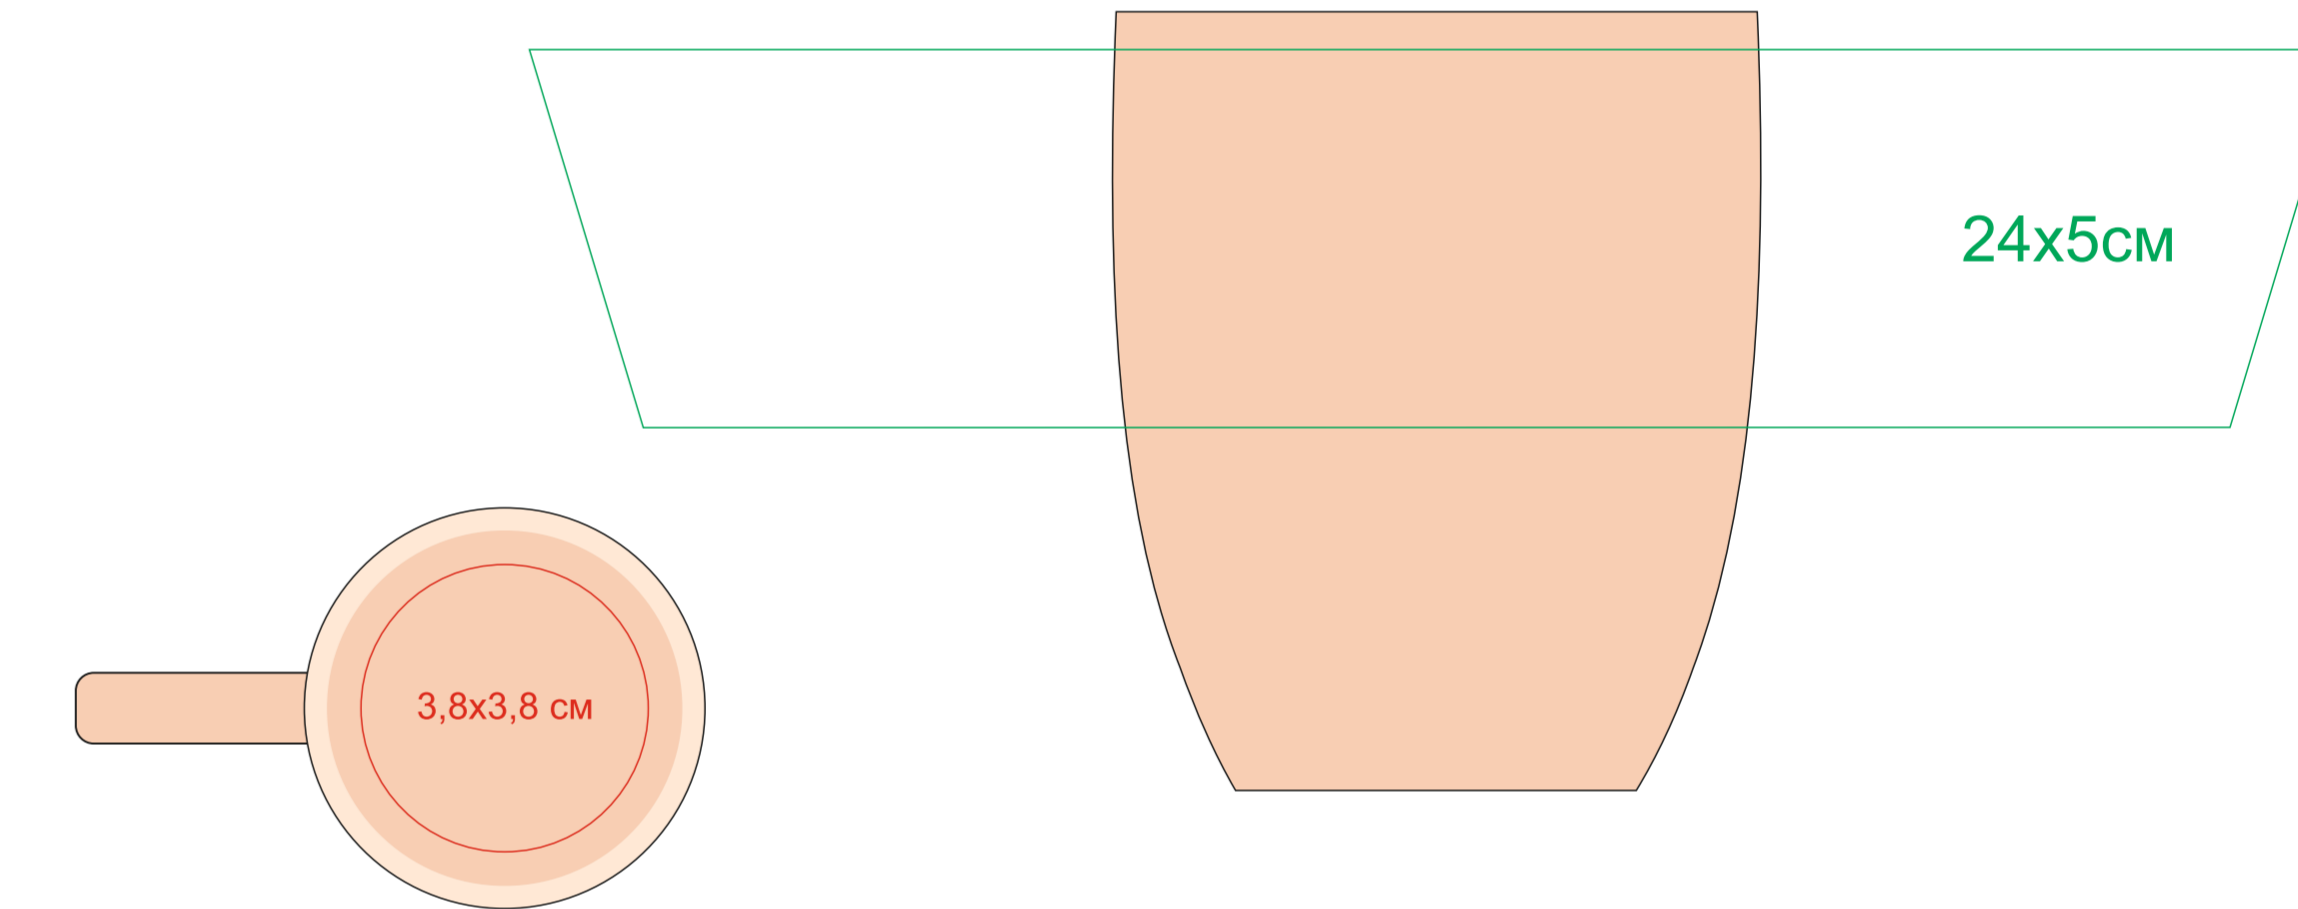

Кружка "Sweet" с прорезиненным покрытием

Артикул 23500

метод нанесения: гравировка, гравировка круговая, тампопечать(в 1 кроющий цвет)

23500/03

23500/15

23500/16

23500/35

23500/06

23500/141

23500/24

23500/83

23500/08

23500/126

23500/25

23500/10

23500/124

23500/26