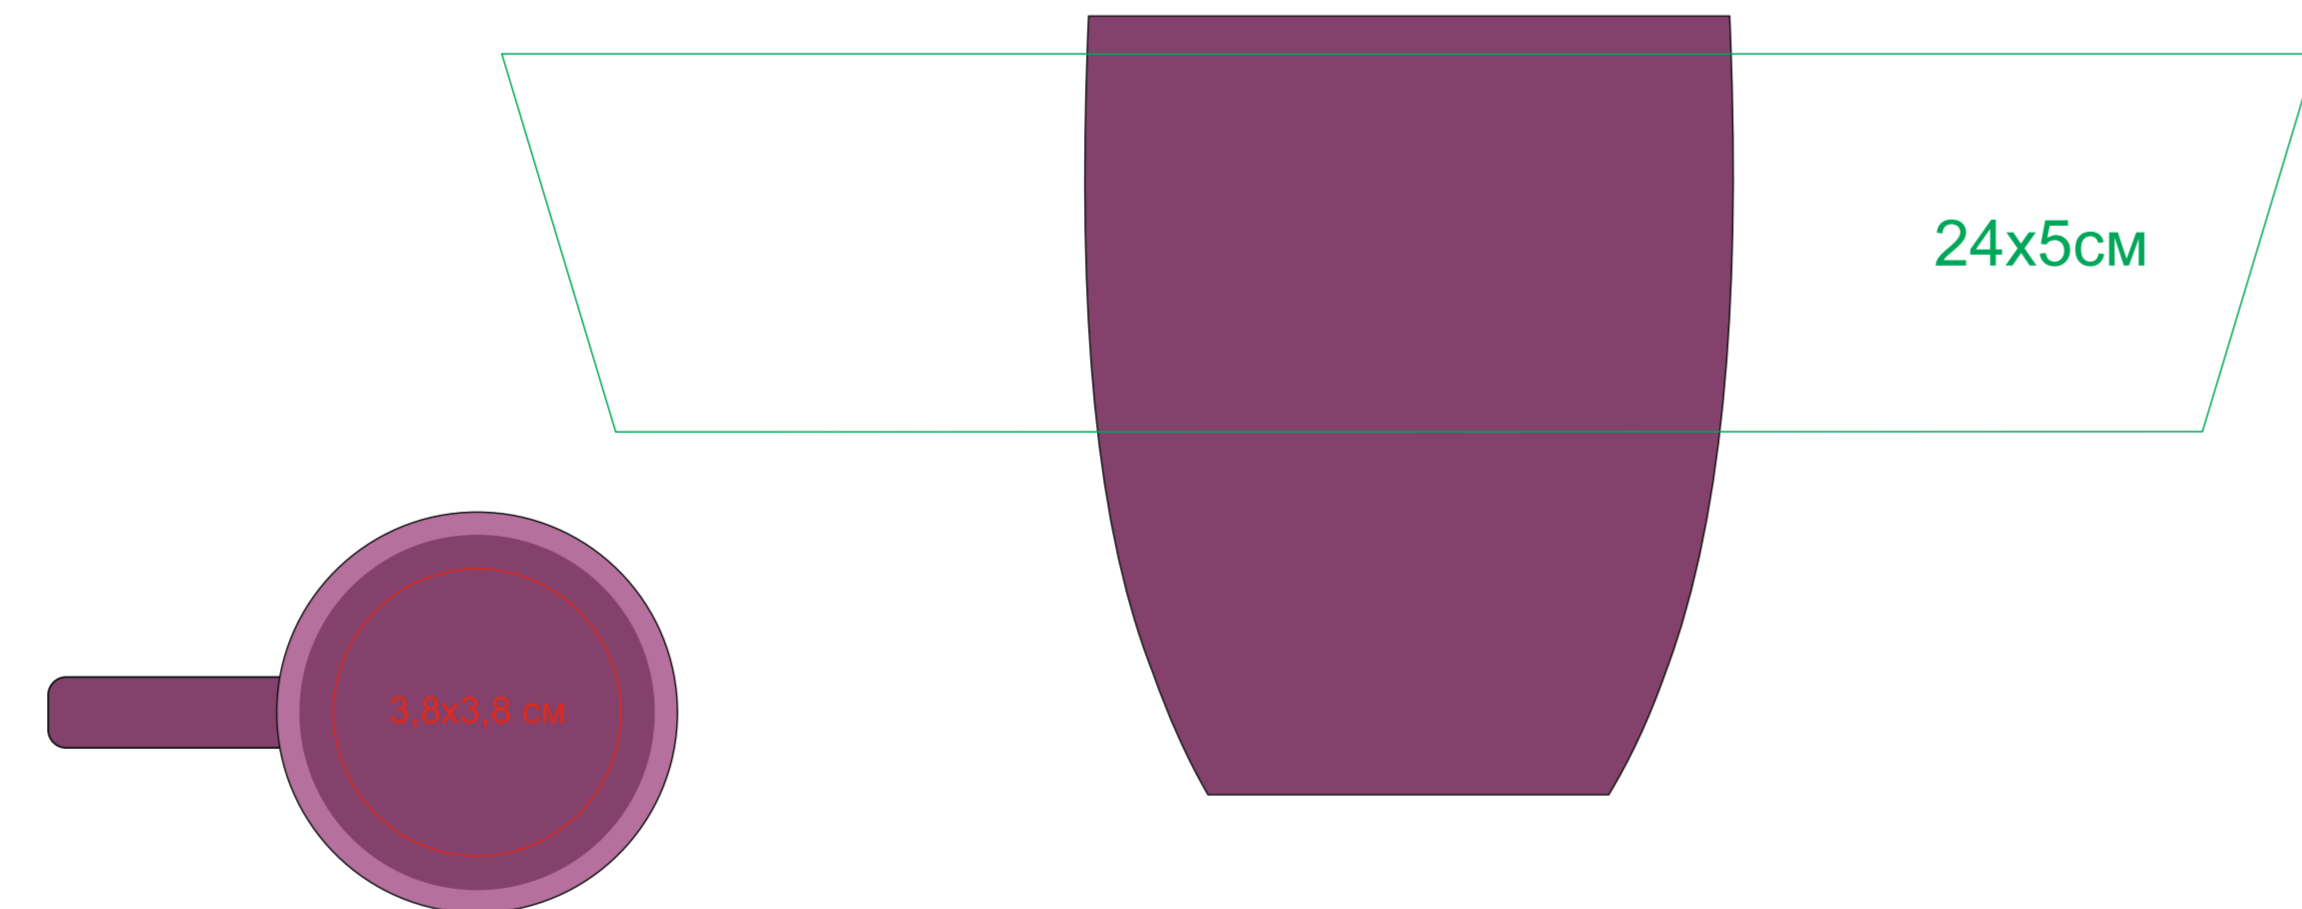

Кружка "Sweet" с прорезиненным покрытием

Артикул 23500

метод нанесения: гравировка, гравировка круговая, тампопечать(в 1 кроющий цвет)

23500/03

23500/15

23500/16

23500/35

23500/06

23500/141

23500/24

23500/83

23500/08

23500/126

23500/25

23500/10

23500/124