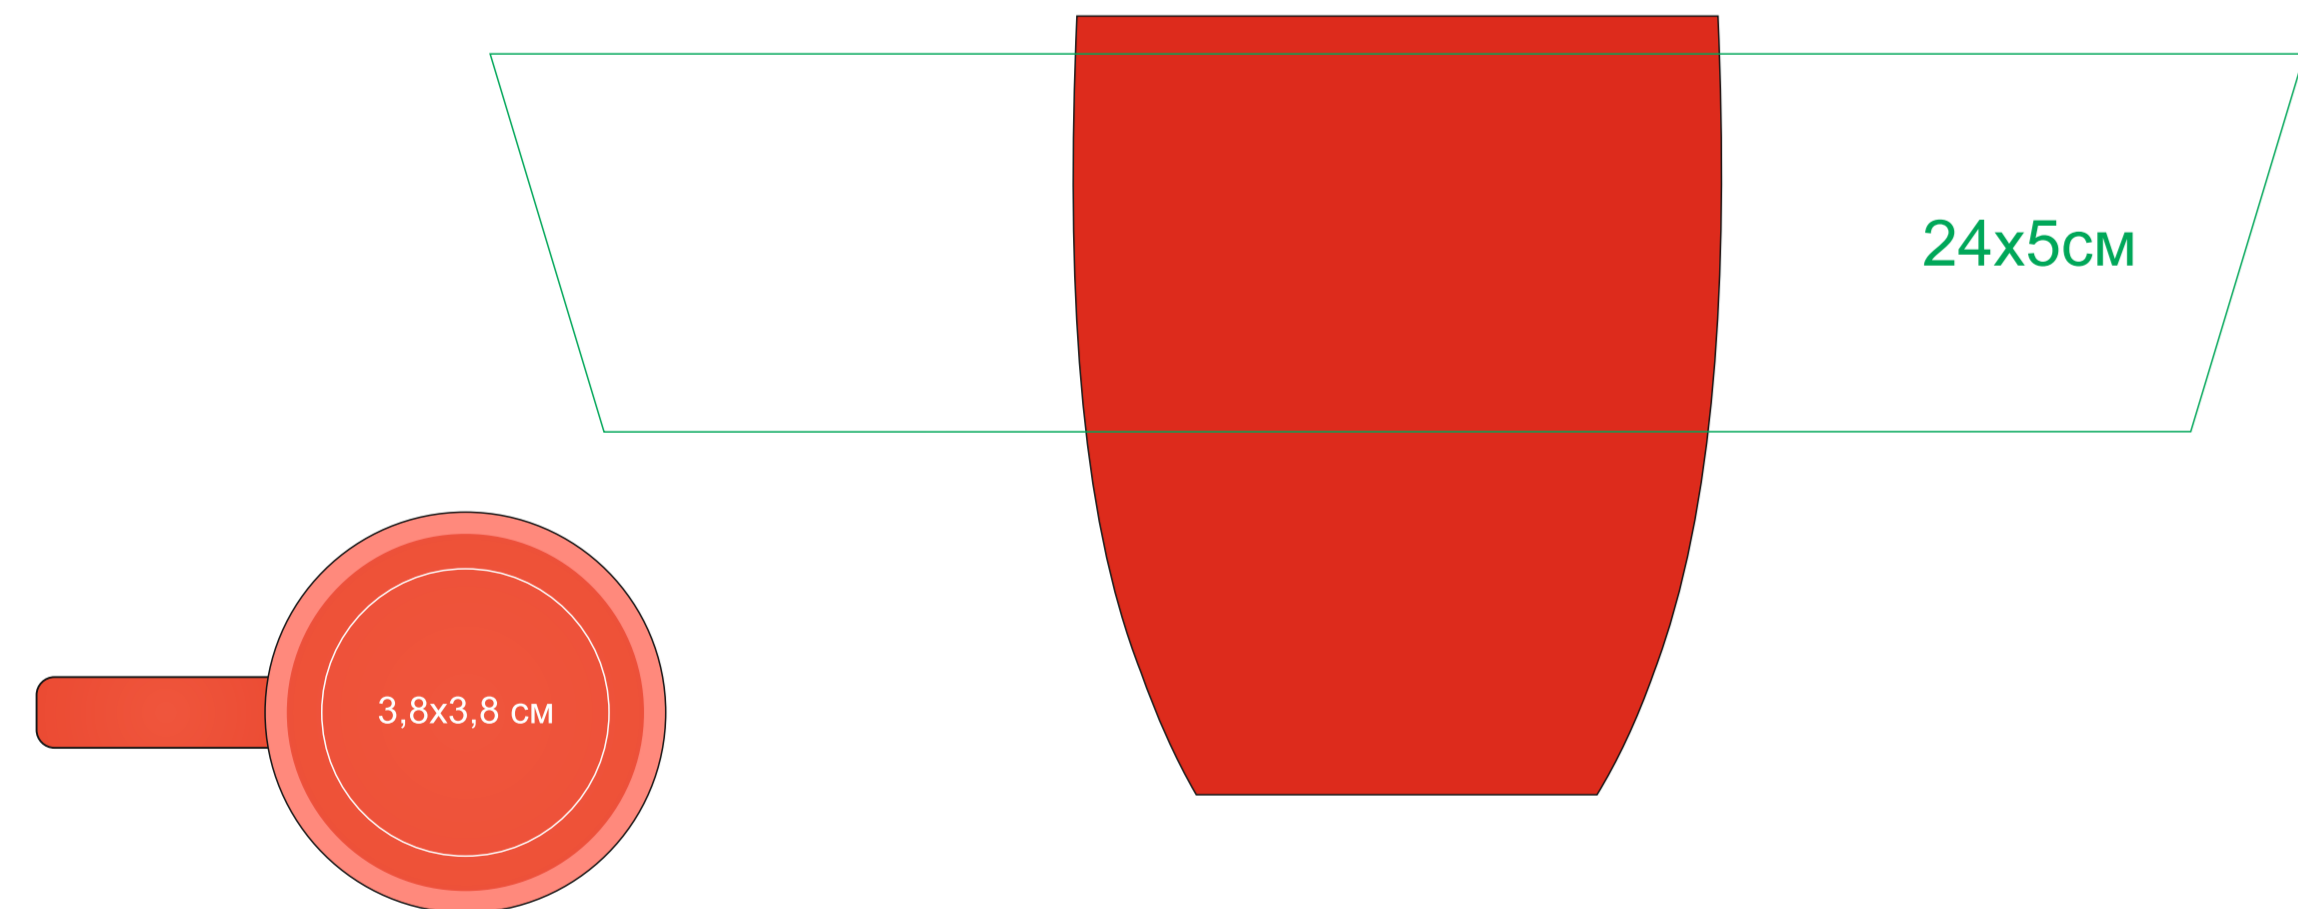

Кружка "Sweet" с прорезиненным покрытием

Артикул 23500

метод нанесения: гравировка, гравировка круговая, тампопечать(в 1 кроющий цвет)

23500/03

23500/15

23500/16

23500/35

23500/06

23500/141

23500/24

23500/83

23500/08

23500/126

23500/25

23500/10

23500/124