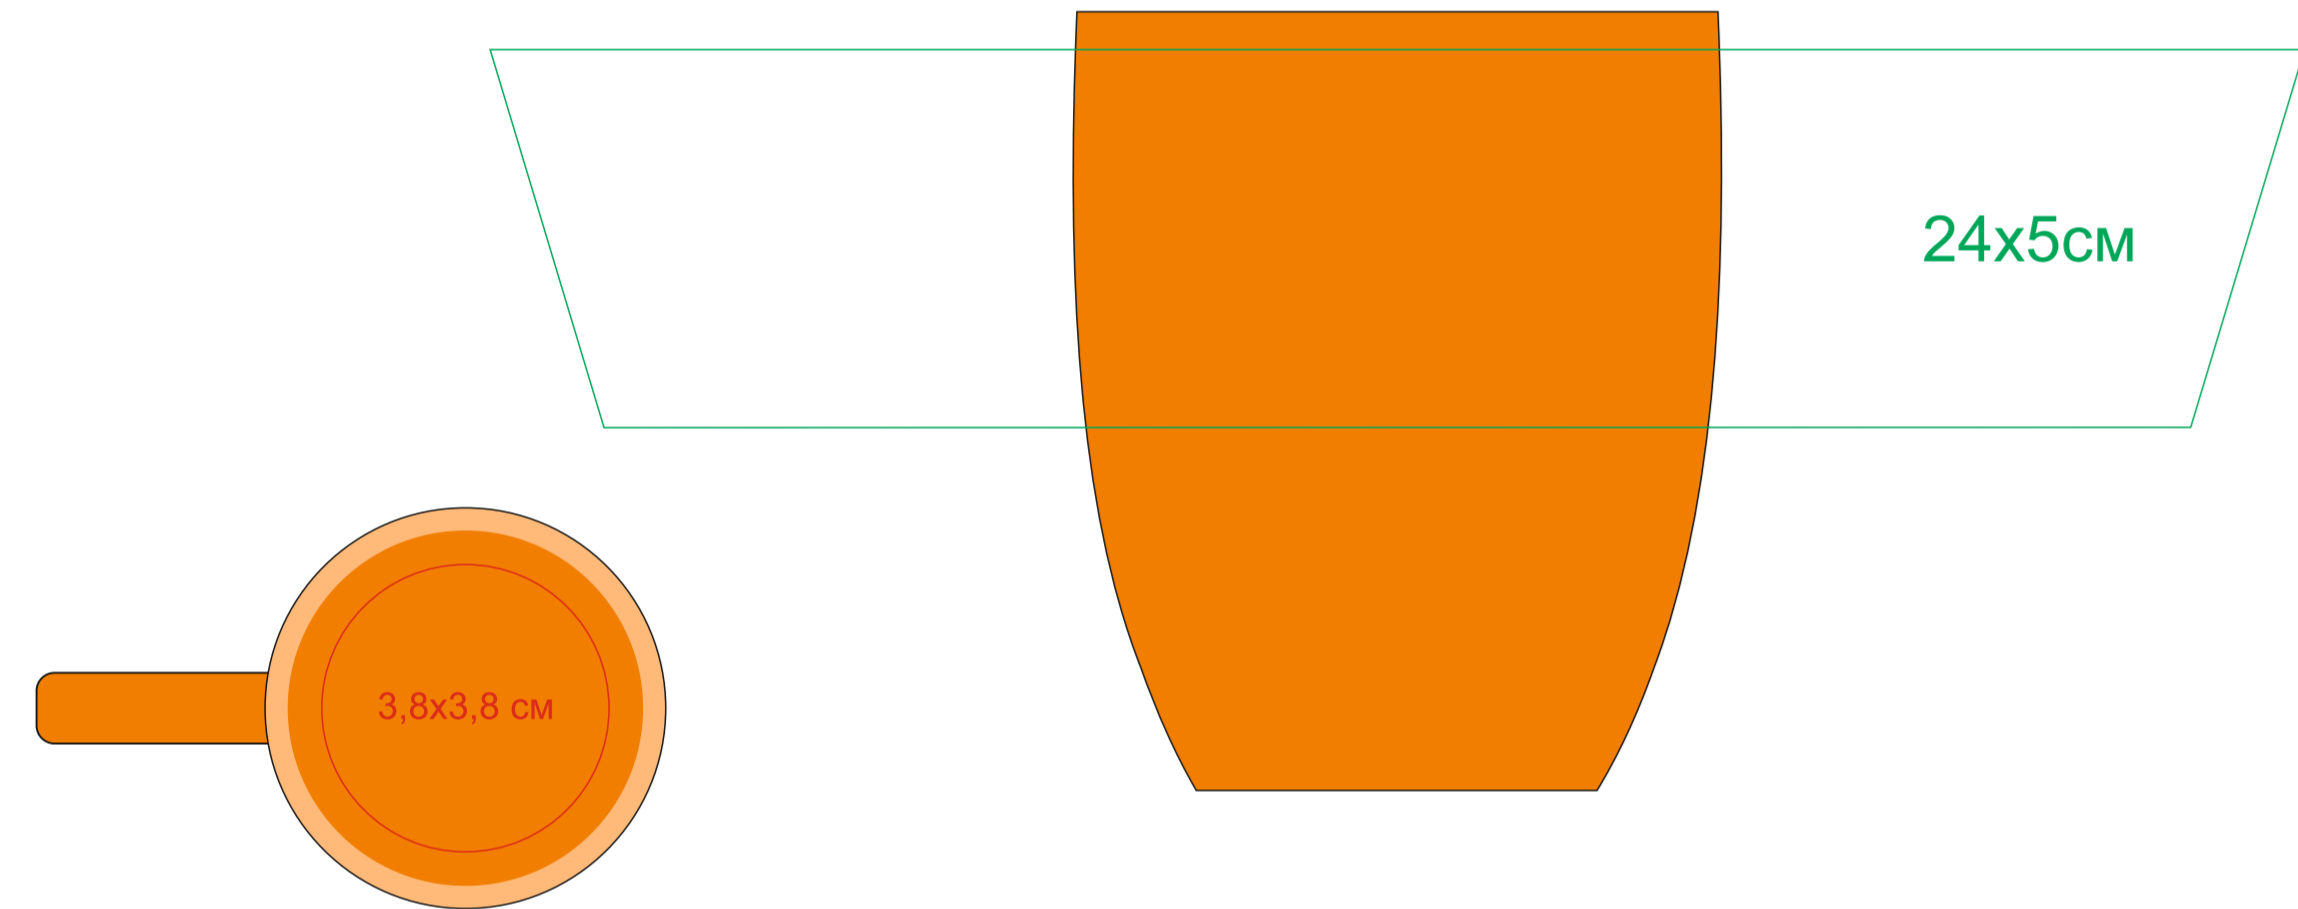

Кружка "Sweet" с прорезиненным покрытием

Артикул 23500

метод нанесения: гравировка, гравировка круговая, тампопечать(в 1 кроющий цвет)

23500/03

23500/15

23500/16

23500/35

23500/06

23500/141

23500/24

23500/83

23500/08

23500/126

23500/25

23500/10

23500/124