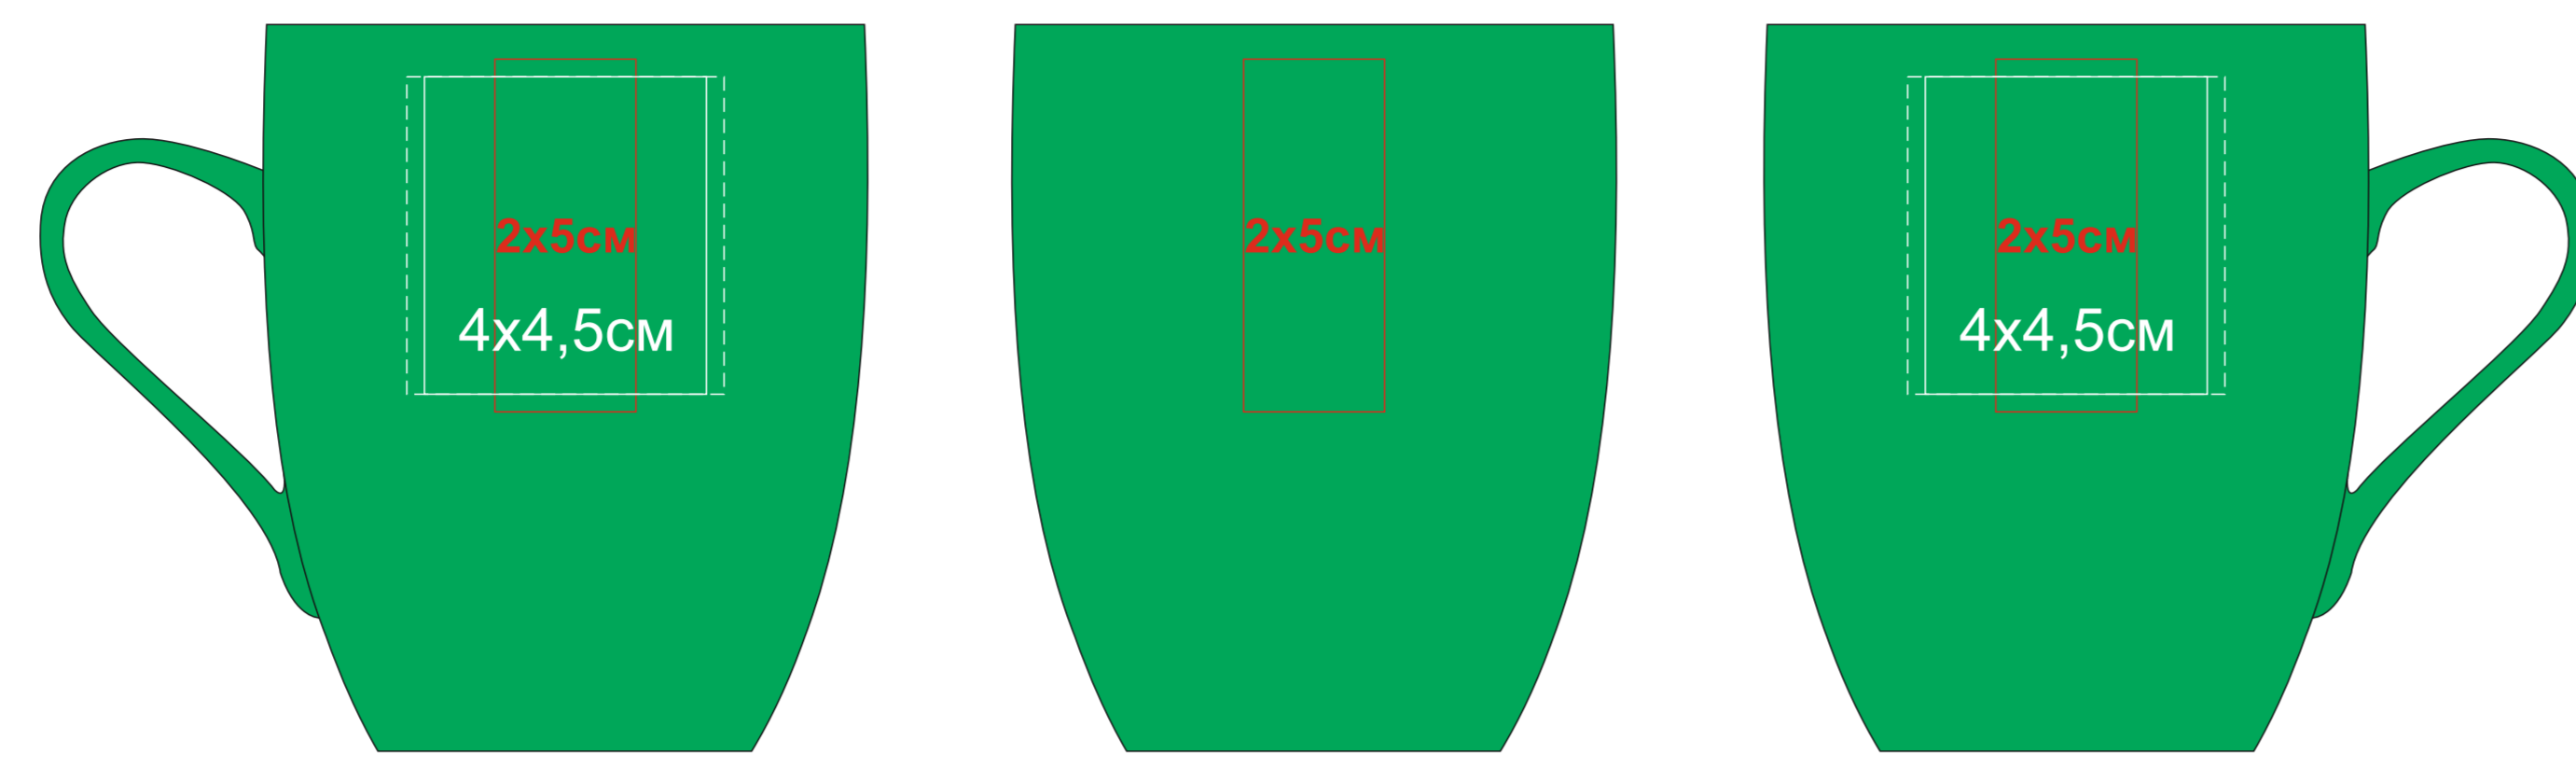

Кружка "Sweet" с прорезиненным покрытием

Артикул 23500

метод нанесения: гравировка, гравировка круговая, тампопечать(в 1 кроющий цвет)

23500/03

23500/15

23500/16

23500/35

23500/06

23500/141

23500/24

23500/83

23500/08

23500/126

23500/25

23500/10

23500/124

23500/26