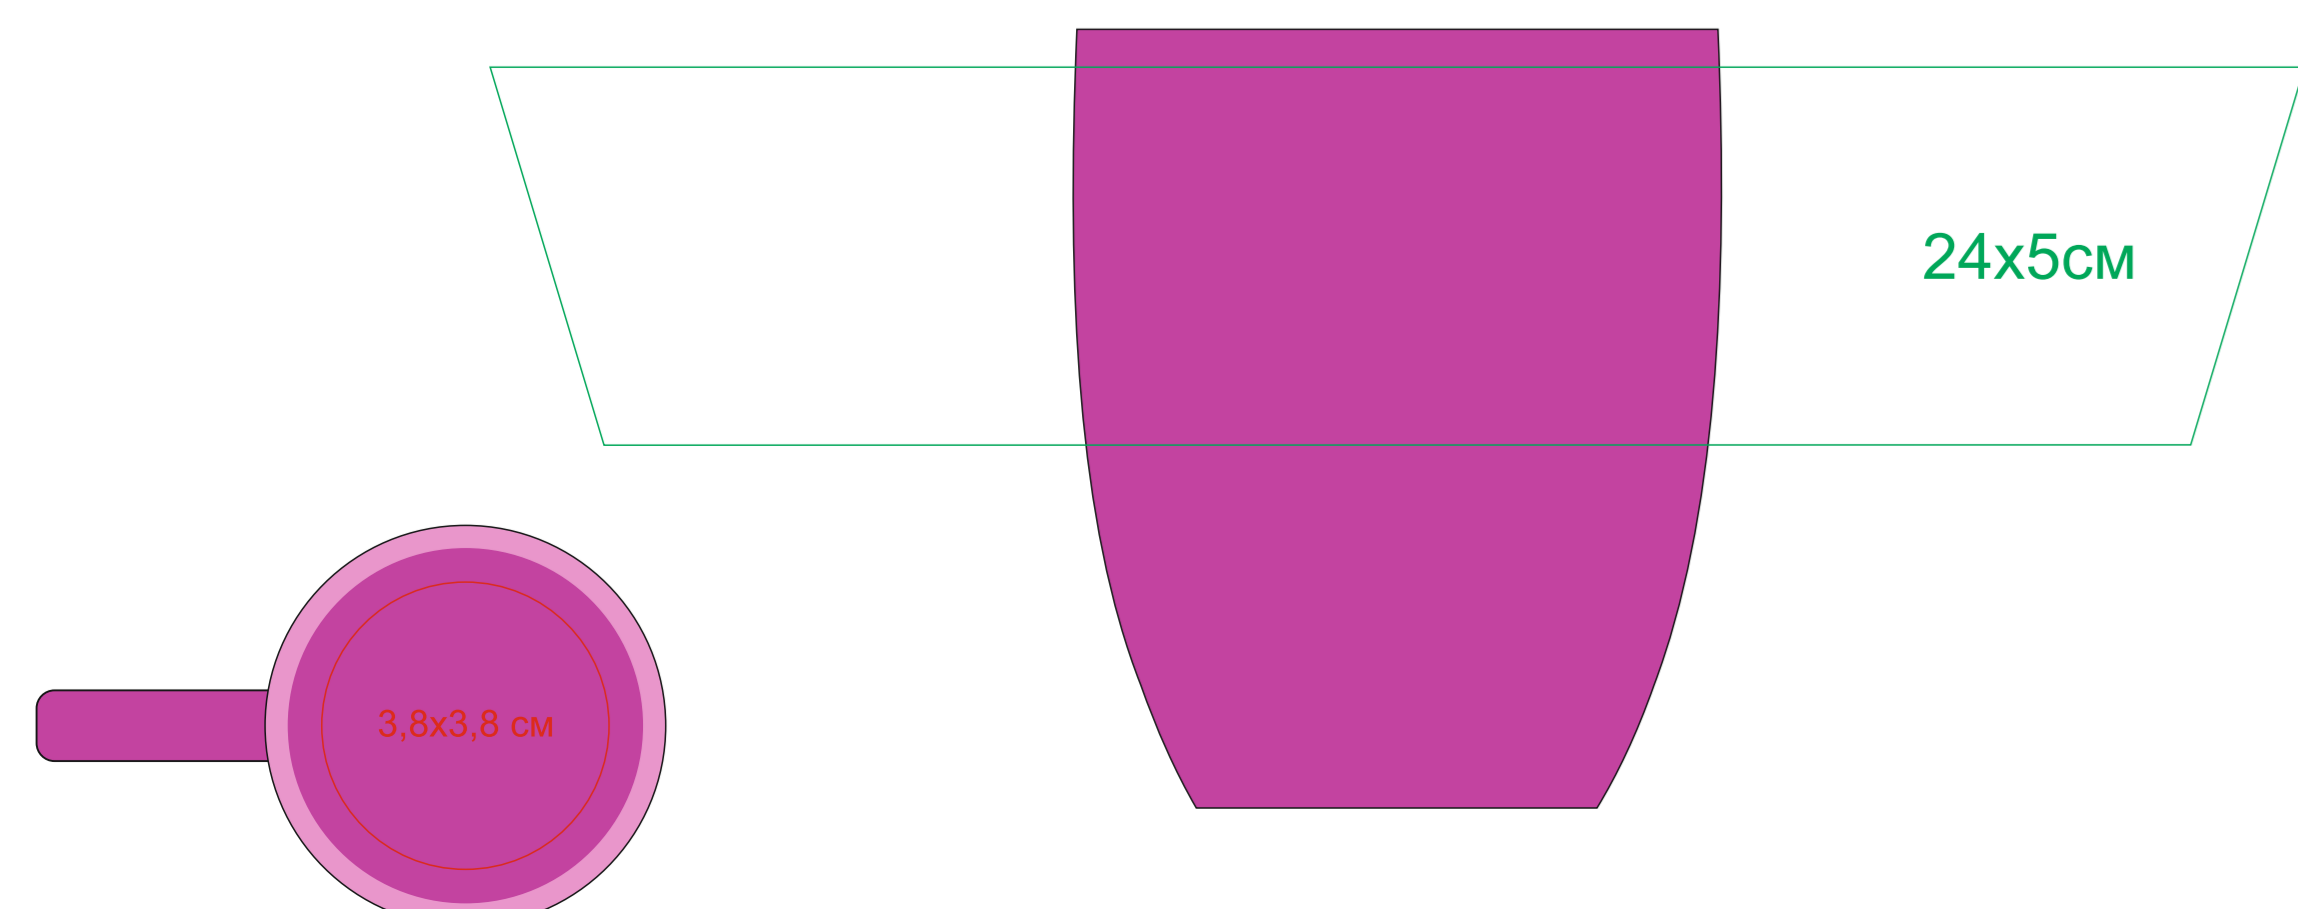

Кружка "Sweet" с прорезиненным покрытием

Артикул 23500

метод нанесения: гравировка, гравировка круговая, тампопечать(в 1 кроющий цвет)

23500/03

23500/15

23500/16

23500/35

23500/06

23500/141

23500/24

23500/83

23500/08

23500/126

23500/25

23500/10

23500/124