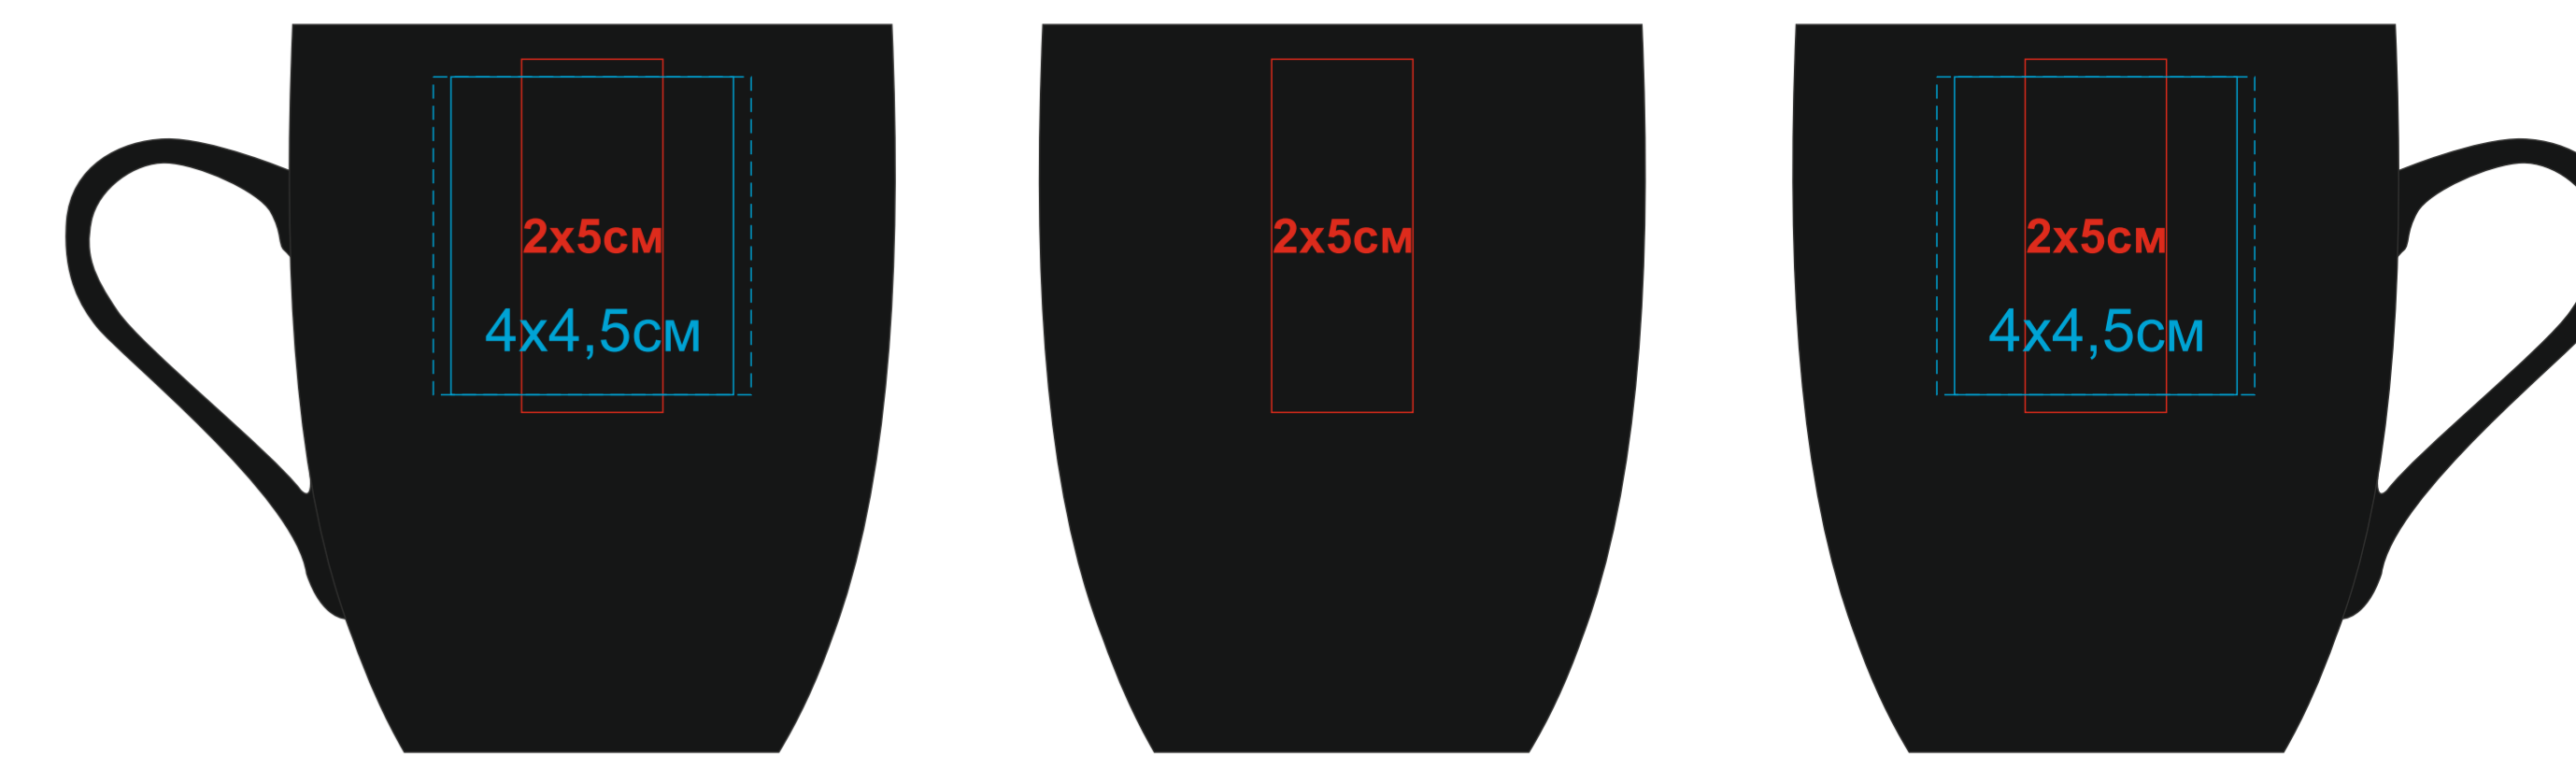

Кружка "Sweet" с прорезиненным покрытием

Артикул 23500

метод нанесения: гравировка, гравировка круговая, тампопечать(в 1 кроющий цвет)

23500/03

23500/15

23500/16

23500/35

23500/06

23500/141

23500/24

23500/83

23500/08

23500/126

23500/25

23500/10

23500/124

23500/26