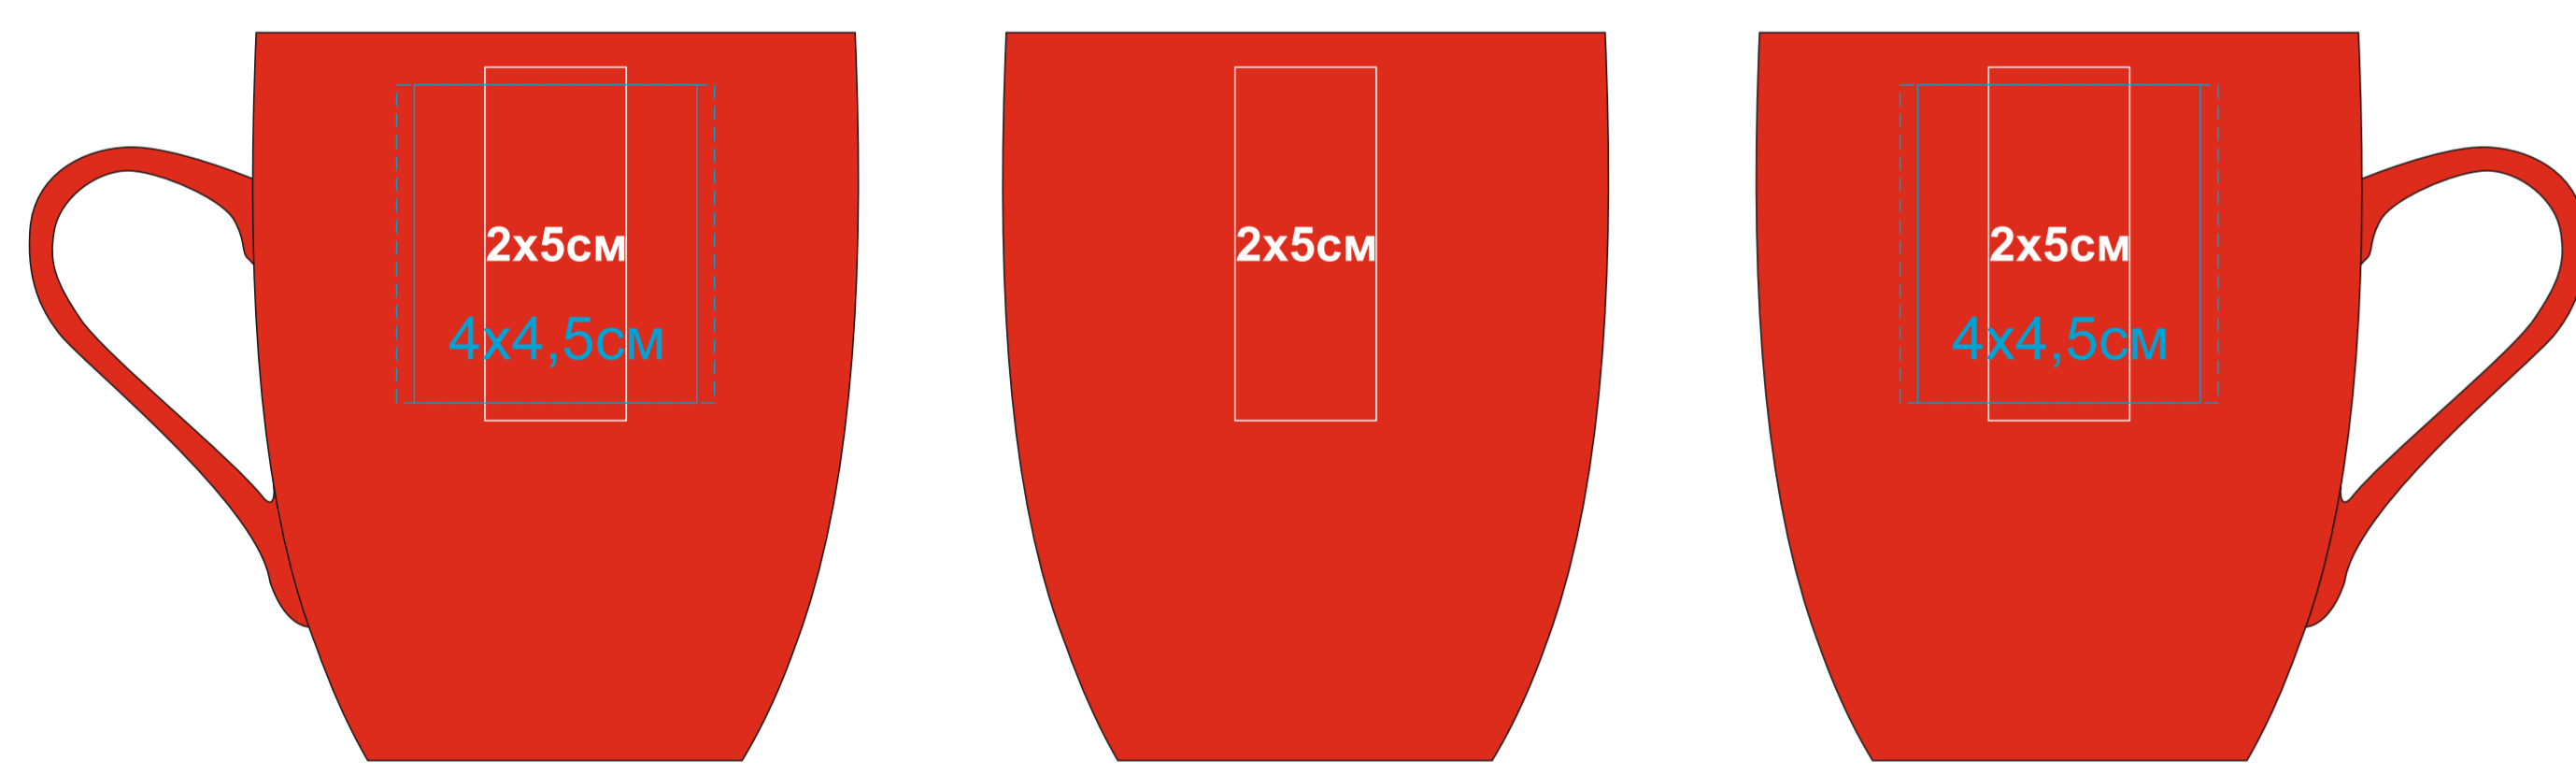

Кружка "Sweet" с прорезиненным покрытием

Артикул 23500

метод нанесения: гравировка, гравировка круговая, тампопечать(в 1 кроющий цвет)

23500/03

23500/15

23500/16

23500/35

23500/06

23500/141

23500/24

23500/83

23500/08

23500/126

23500/25

23500/10

23500/124

23500/26