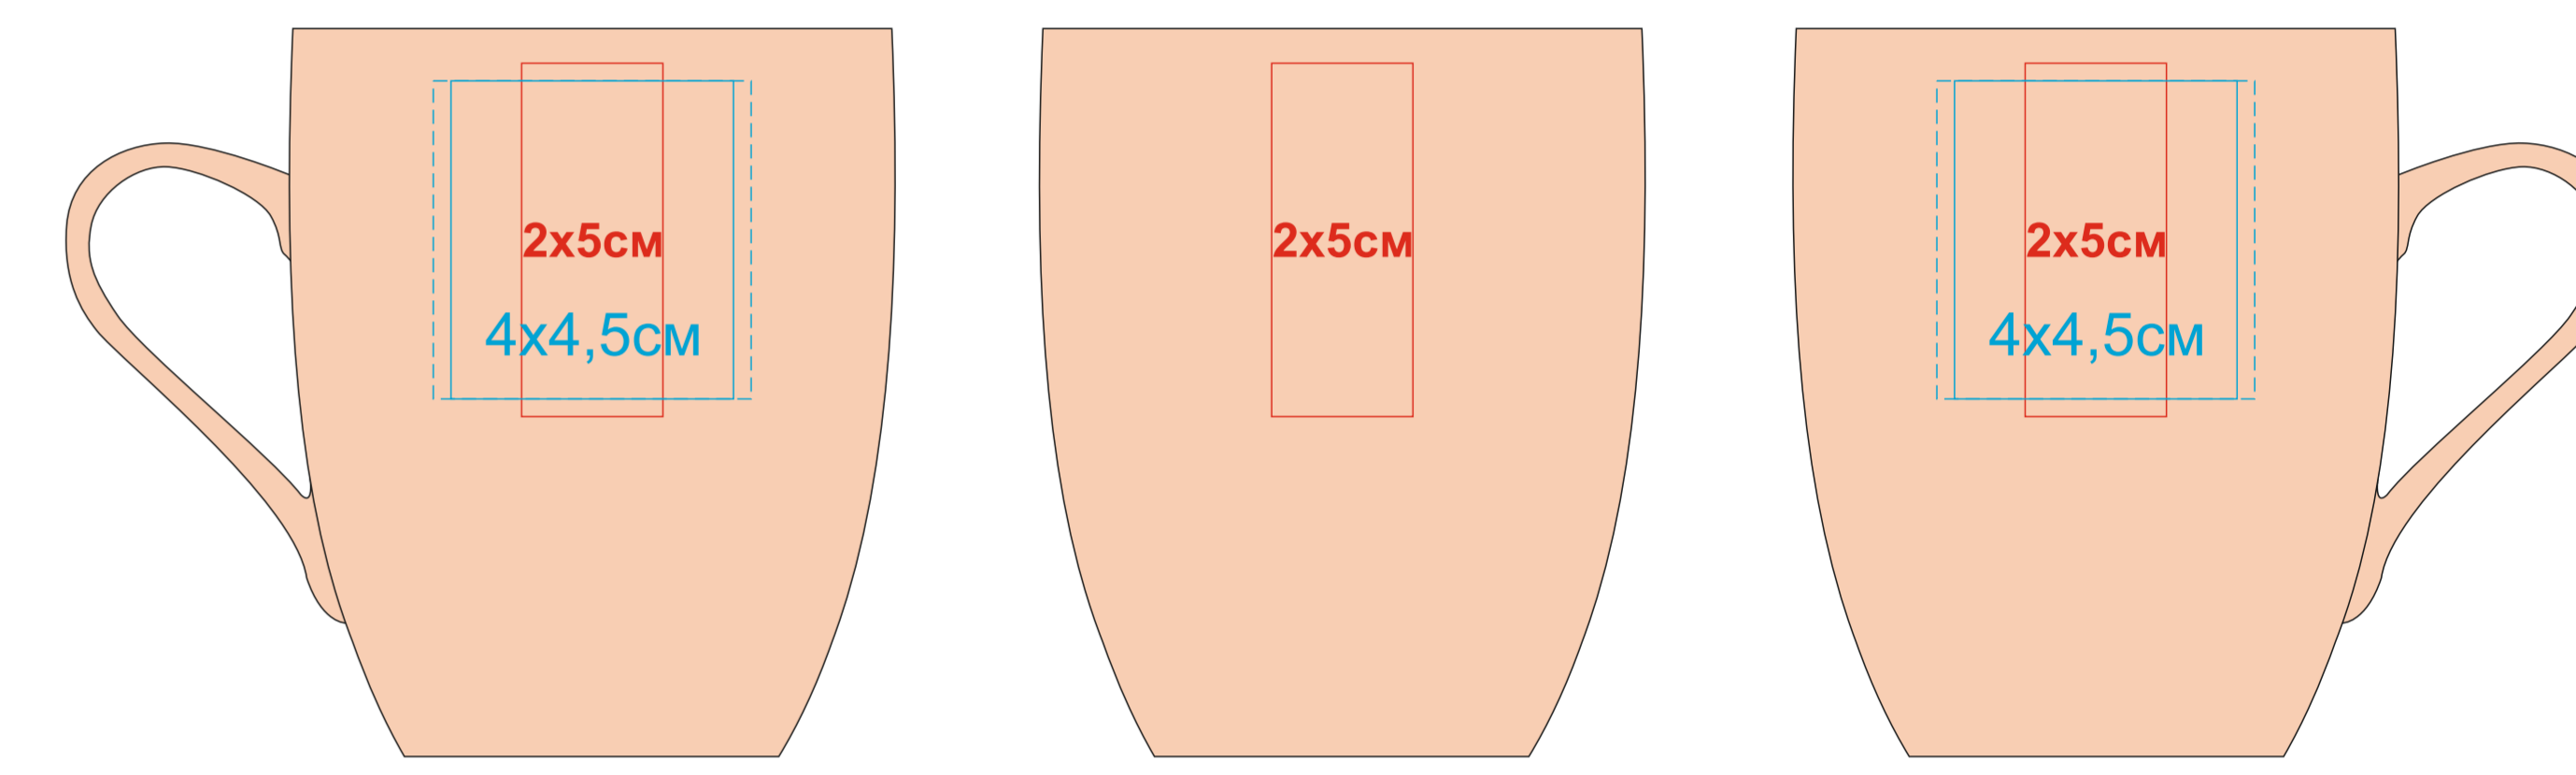

Кружка "Sweet" с прорезиненным покрытием

Артикул 23500

метод нанесения: гравировка, гравировка круговая, тампопечать(в 1 кроющий цвет)

23500/03

23500/15

23500/16

23500/35

23500/06

23500/141

23500/24

23500/83

23500/08

23500/126

23500/25

23500/10

23500/124

23500/26