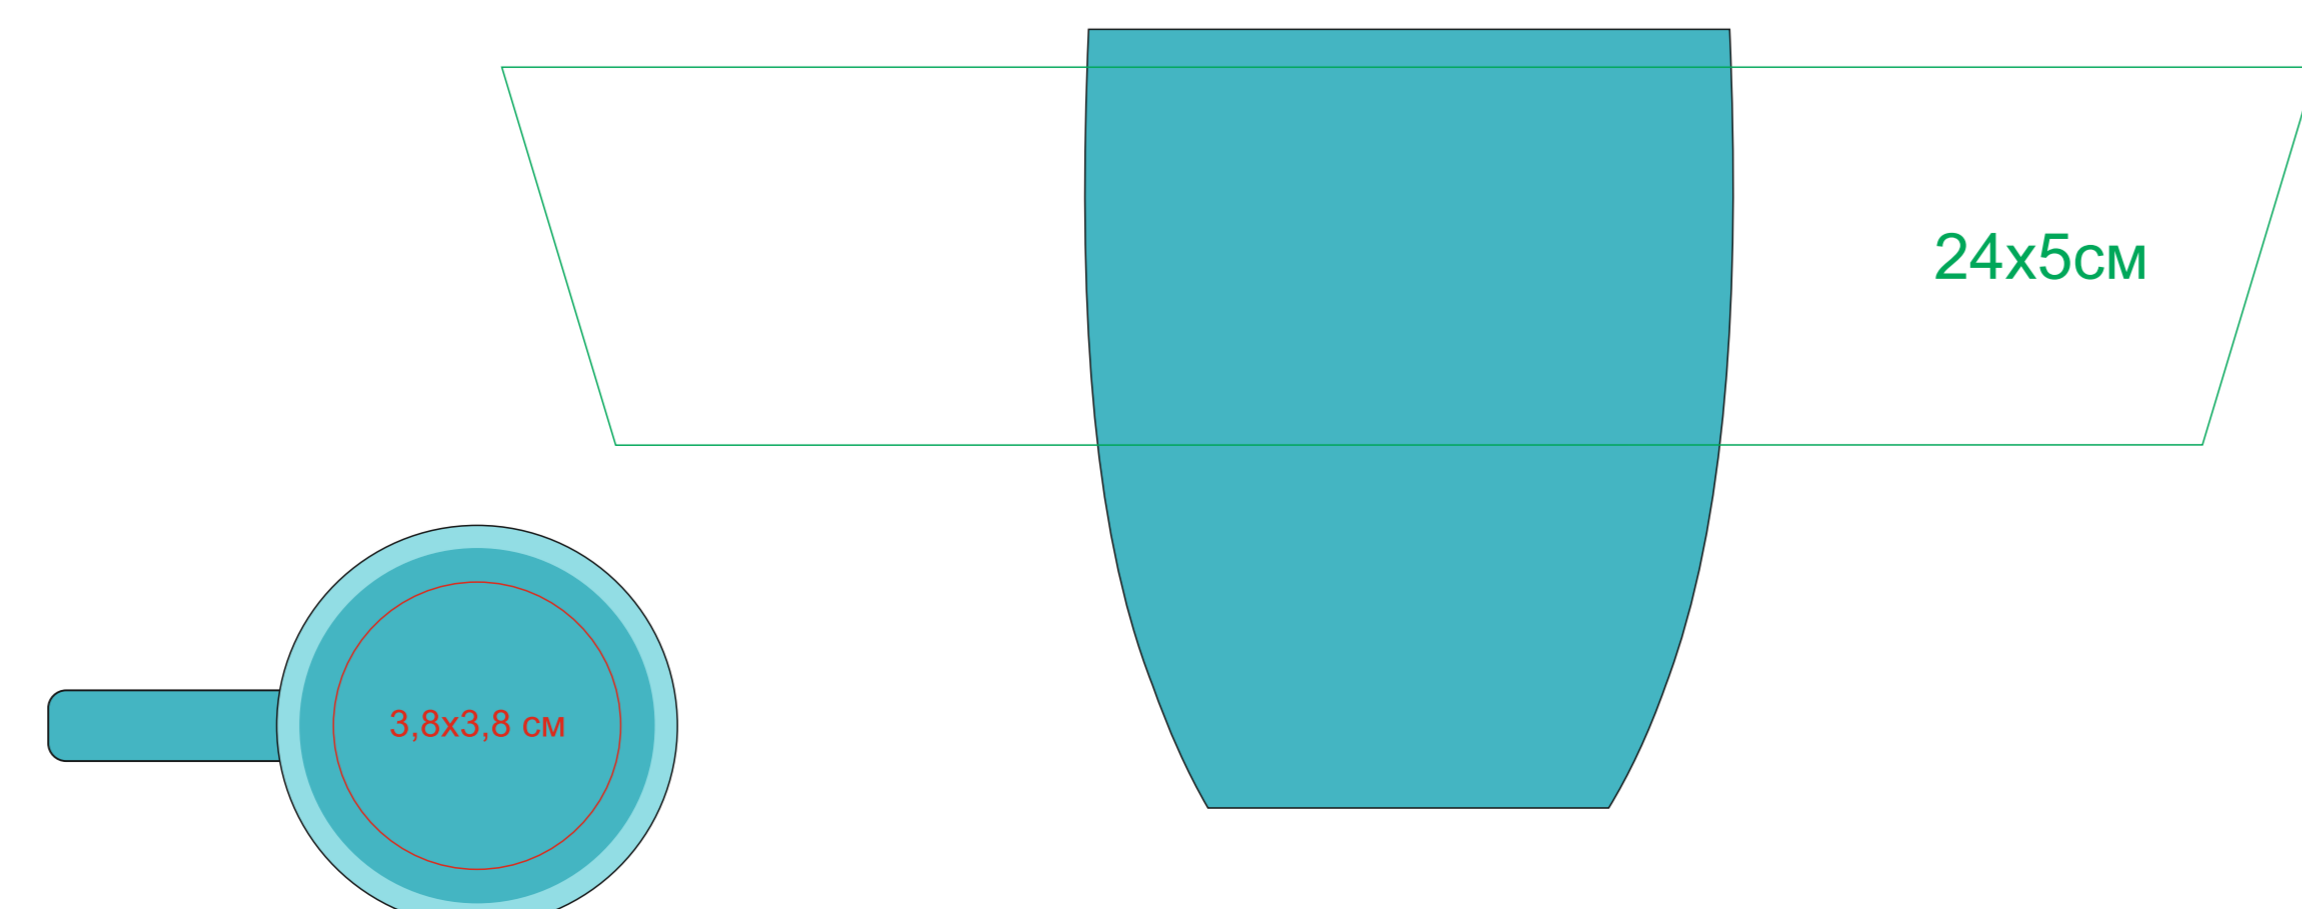

Кружка "Sweet" с прорезиненным покрытием

Артикул 23500

метод нанесения: гравировка, гравировка круговая, тампопечать(в 1 кроющий цвет)

23500/03

23500/15

23500/16

23500/35

23500/06

23500/141

23500/24

23500/83

23500/08

23500/126

23500/25

23500/10

23500/124