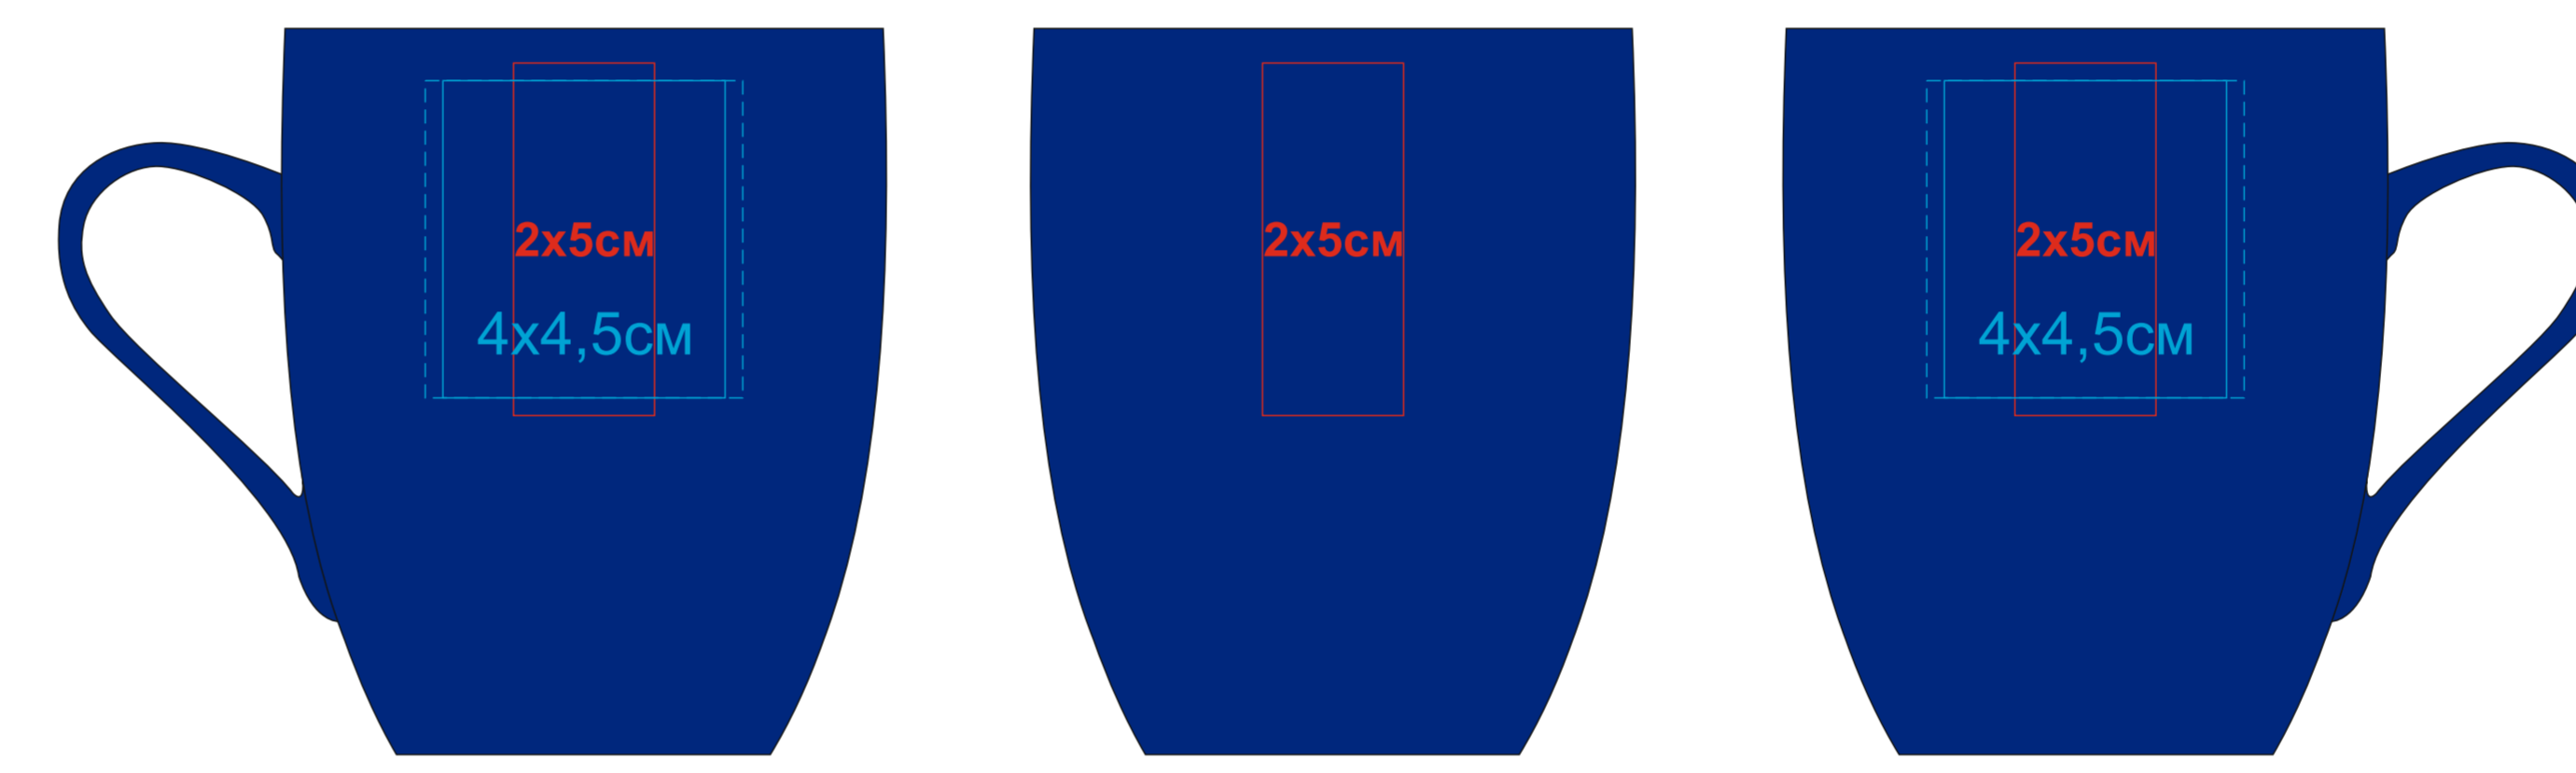

Кружка "Sweet" с прорезиненным покрытием

Артикул 23500

метод нанесения: гравировка, гравировка круговая, тампопечать(в 1 кроющий цвет)

23500/03

23500/15

23500/16

23500/35

23500/06

23500/141

23500/24

23500/83

23500/08

23500/126

23500/25

23500/10

23500/124

23500/26