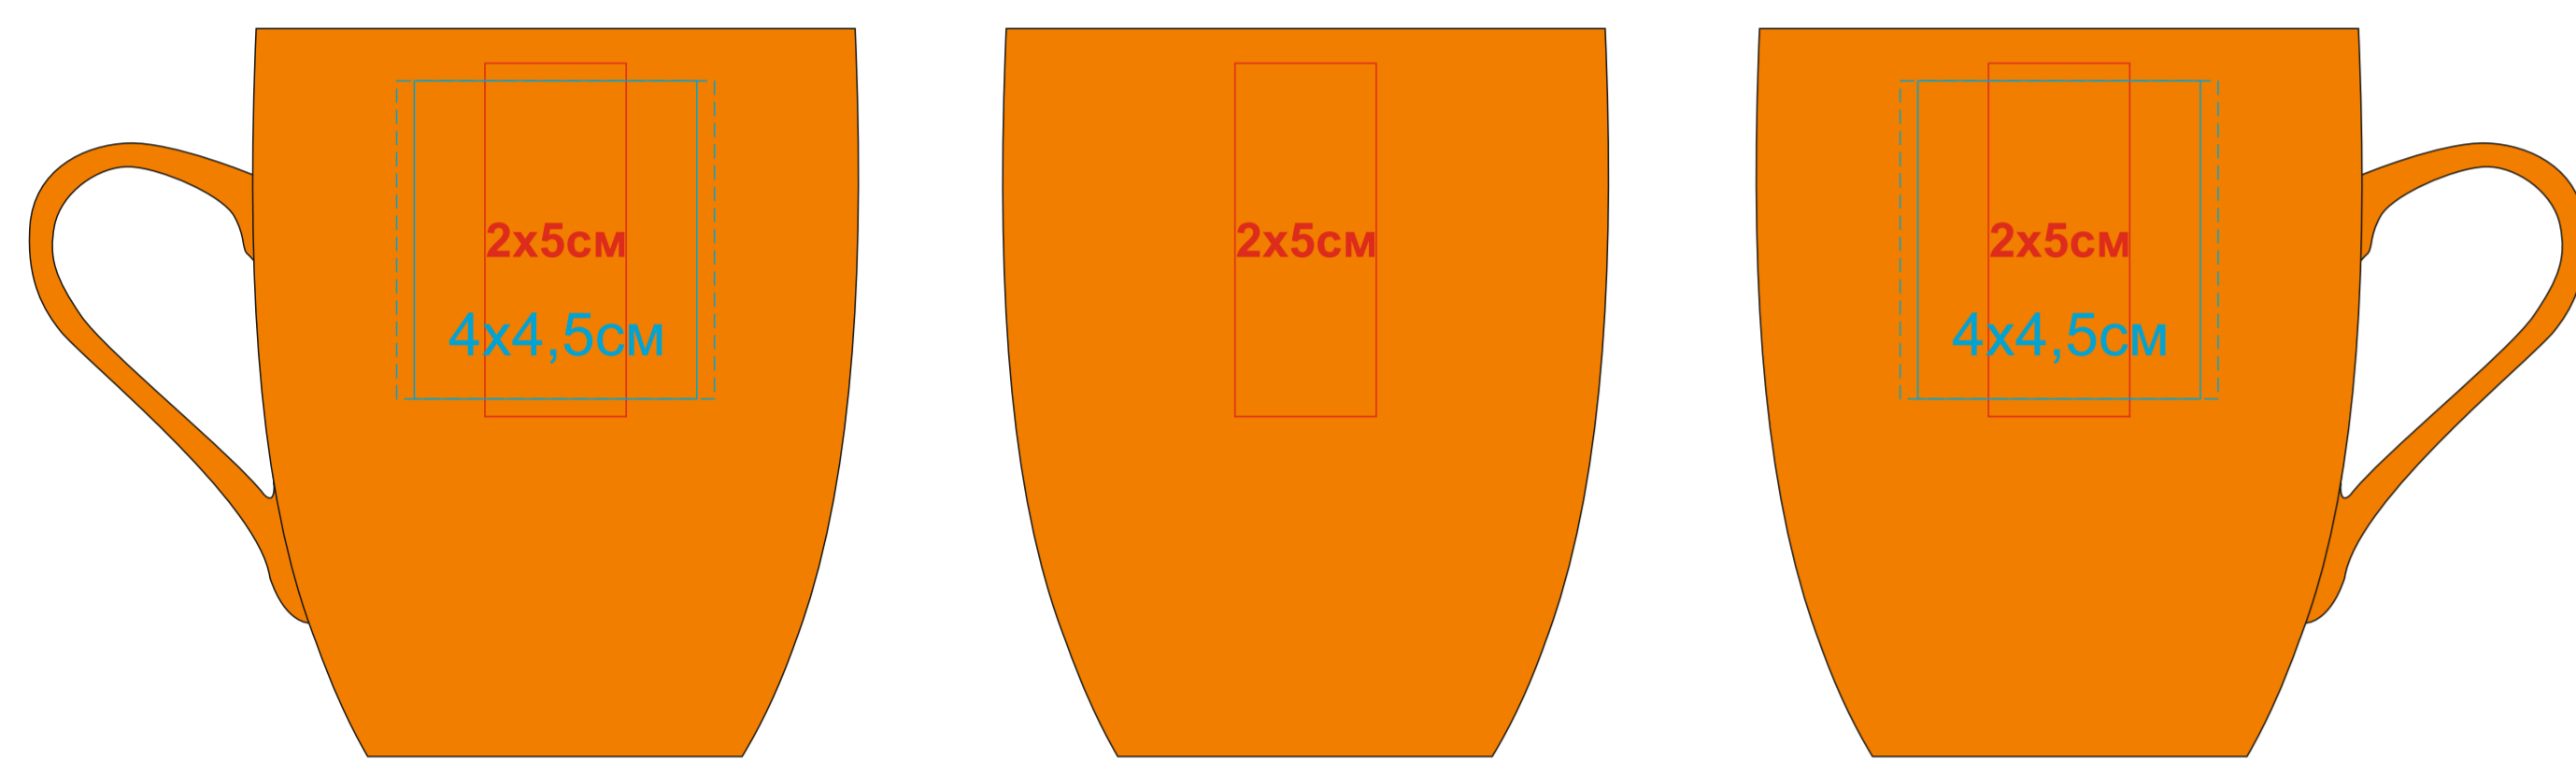

Кружка "Sweet" с прорезиненным покрытием

Артикул 23500

метод нанесения: гравировка, гравировка круговая, тампопечать(в 1 кроющий цвет)

23500/03

23500/15

23500/16

23500/35

23500/06

23500/141

23500/24

23500/83

23500/08

23500/126

23500/25

23500/10

23500/124

23500/26