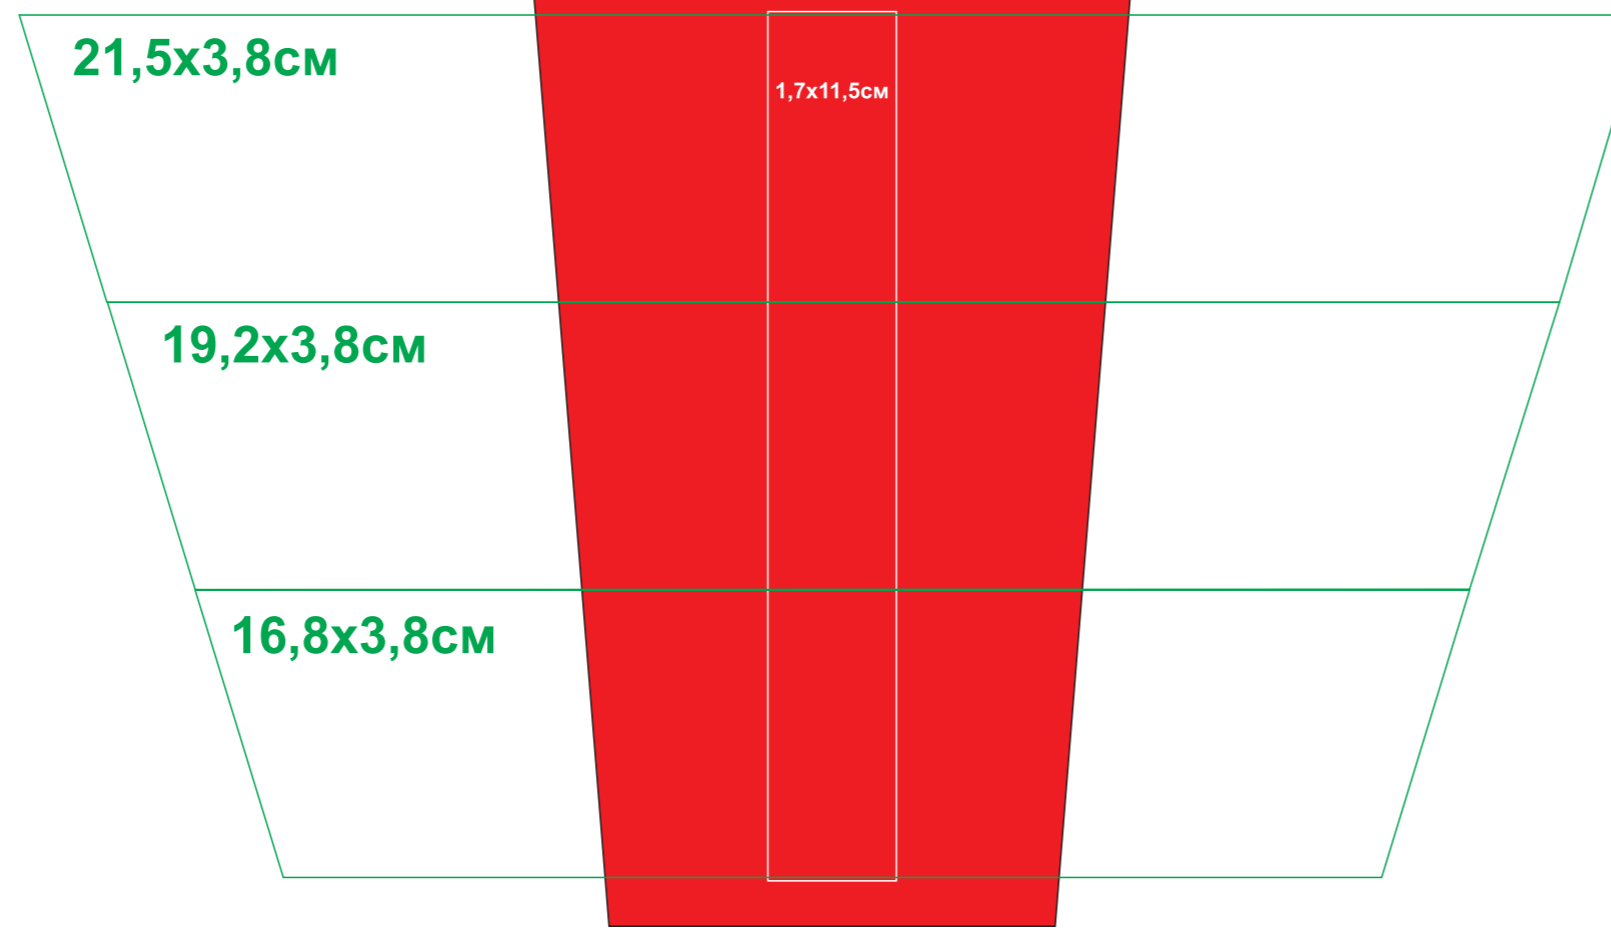

Кружка "Тюман"

Артикул: 23501

Методы нанесения: **гравировка**, **круговая гравировка**, **тампопечать** (в 1 кроющий цвет - золото, серебро, черный, белый)

23501/06

23501/08

23501/15

23501/24

23501/25