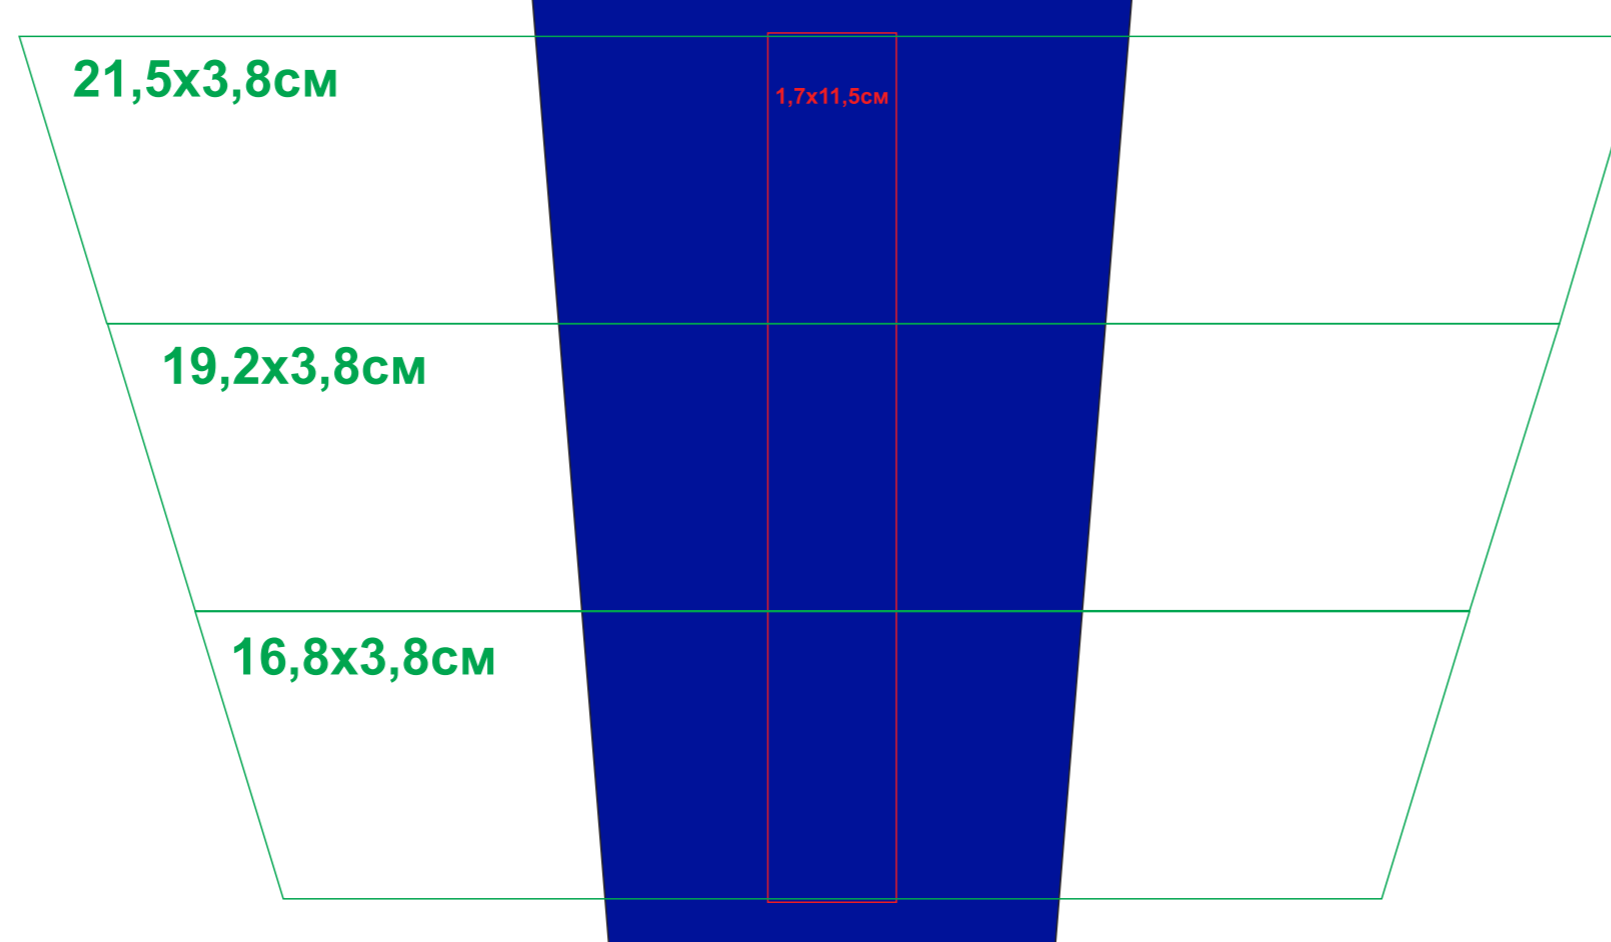

Кружка "Тюман"

Артикул: 23501

Методы нанесения: **гравировка**, **круговая гравировка**, **тампопечать** (в 1 кроющий цвет - золото, серебро, черный, белый)

23501/06

23501/08

23501/15

23501/24

23501/25