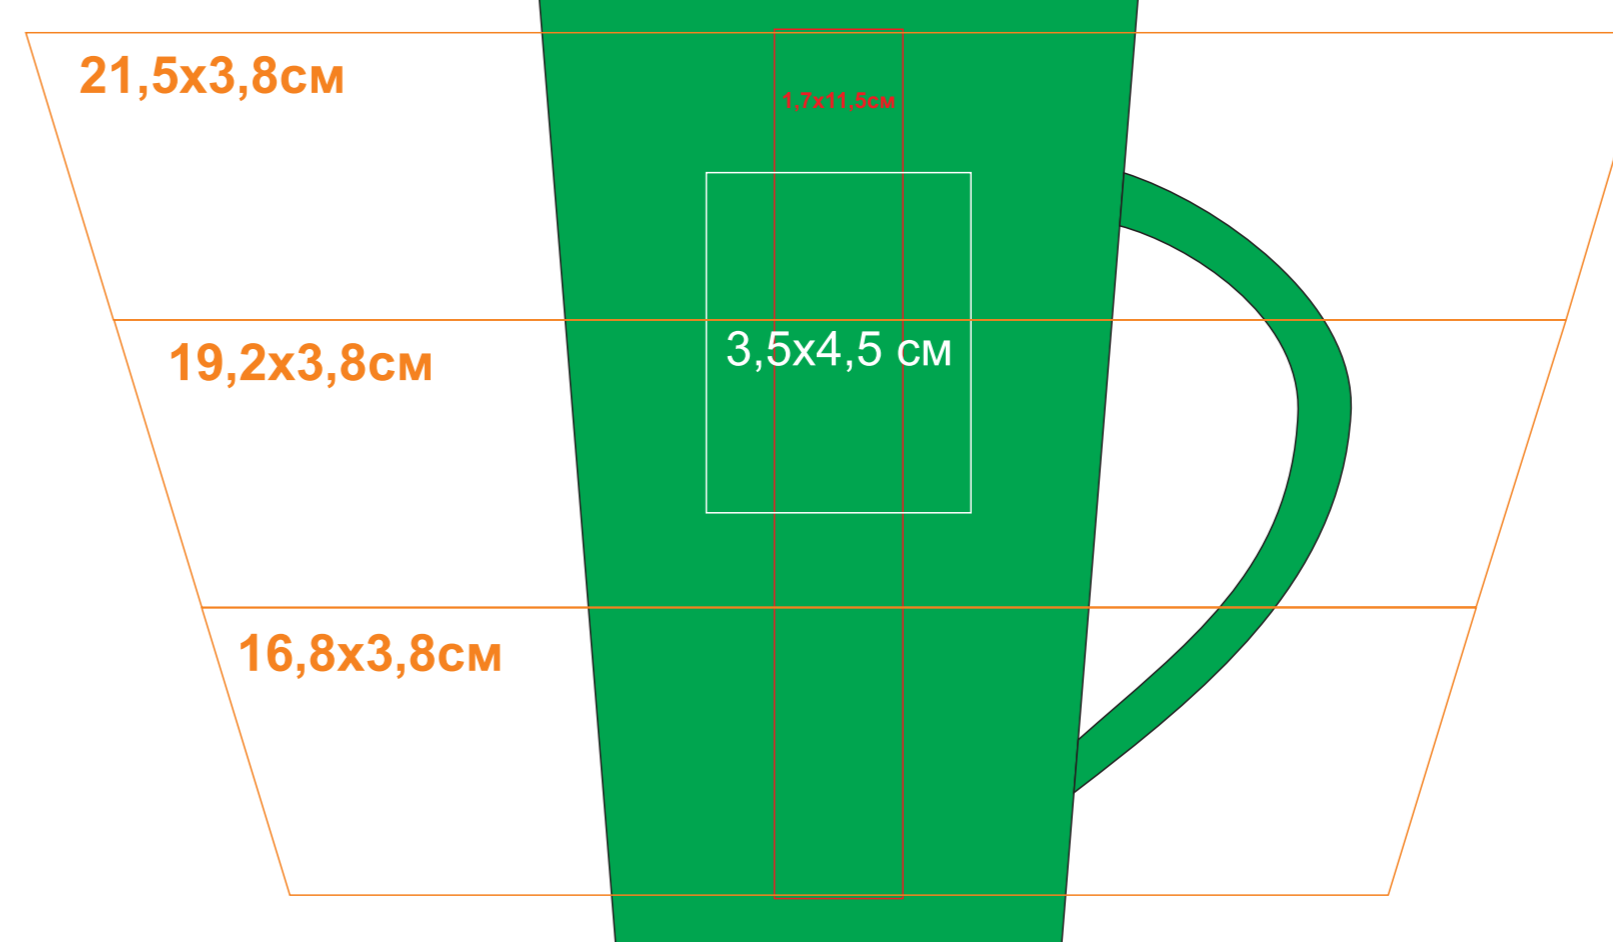

Кружка "Тюман"

Артикул: 23501

Методы нанесения: **гравировка**, **круговая гравировка**, **тампопечать** (в 1 кроющий цвет - золото, серебро, черный, белый)

23501/06

23501/08

23501/15

23501/24

23501/25