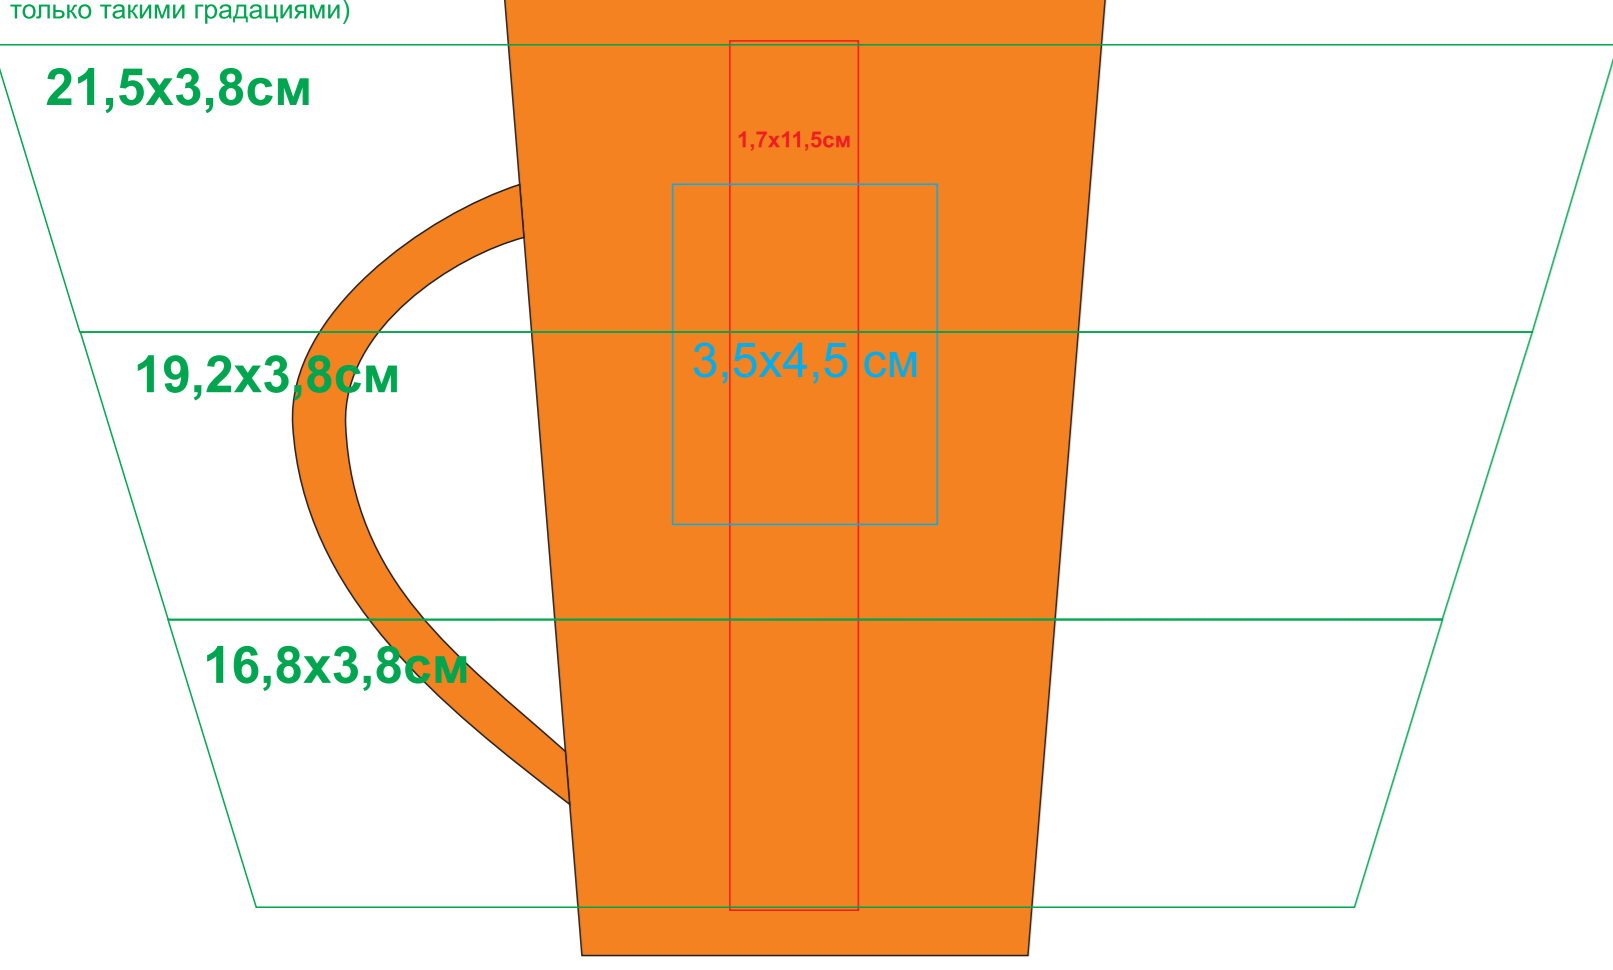

Кружка "Тюман"

Артикул: 23501

Методы нанесения: **гравировка**, **круговая гравировка**, **тампопечать** (в 1 кроющий цвет - золото, серебро, черный, белый)

23501/06