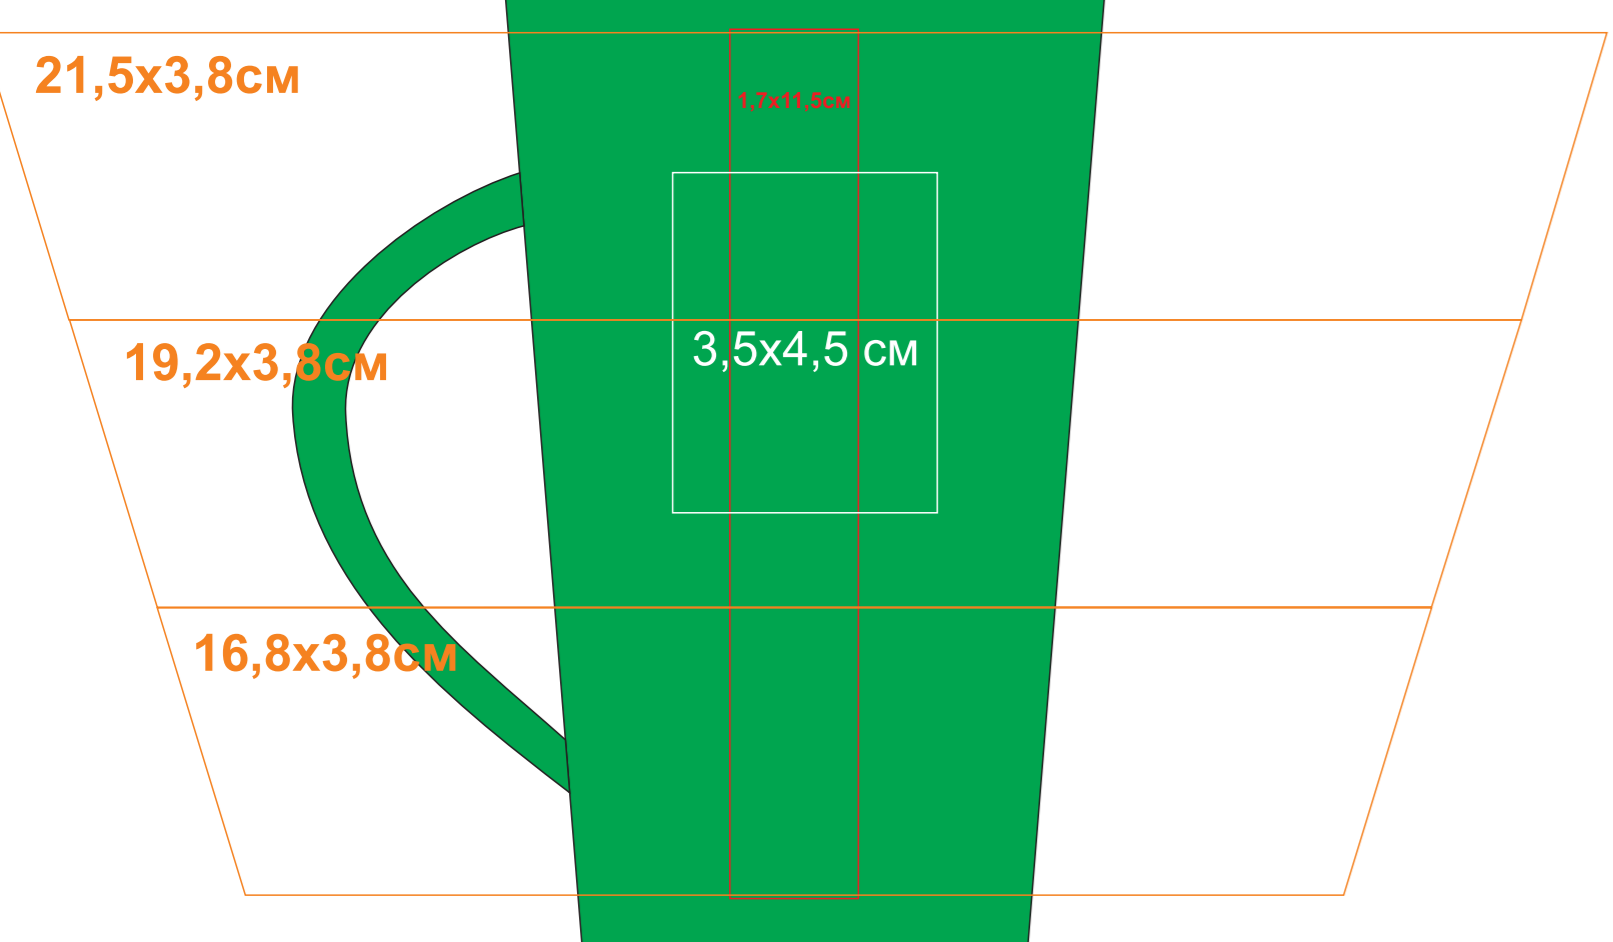

Кружка "Тюман"

Артикул: 23501

Методы нанесения: **гравировка**, **круговая гравировка**, **тампопечать** (в 1 кроющий цвет - золото, серебро, черный, белый)

23501/06

23501/08

23501/15

23501/24

23501/25