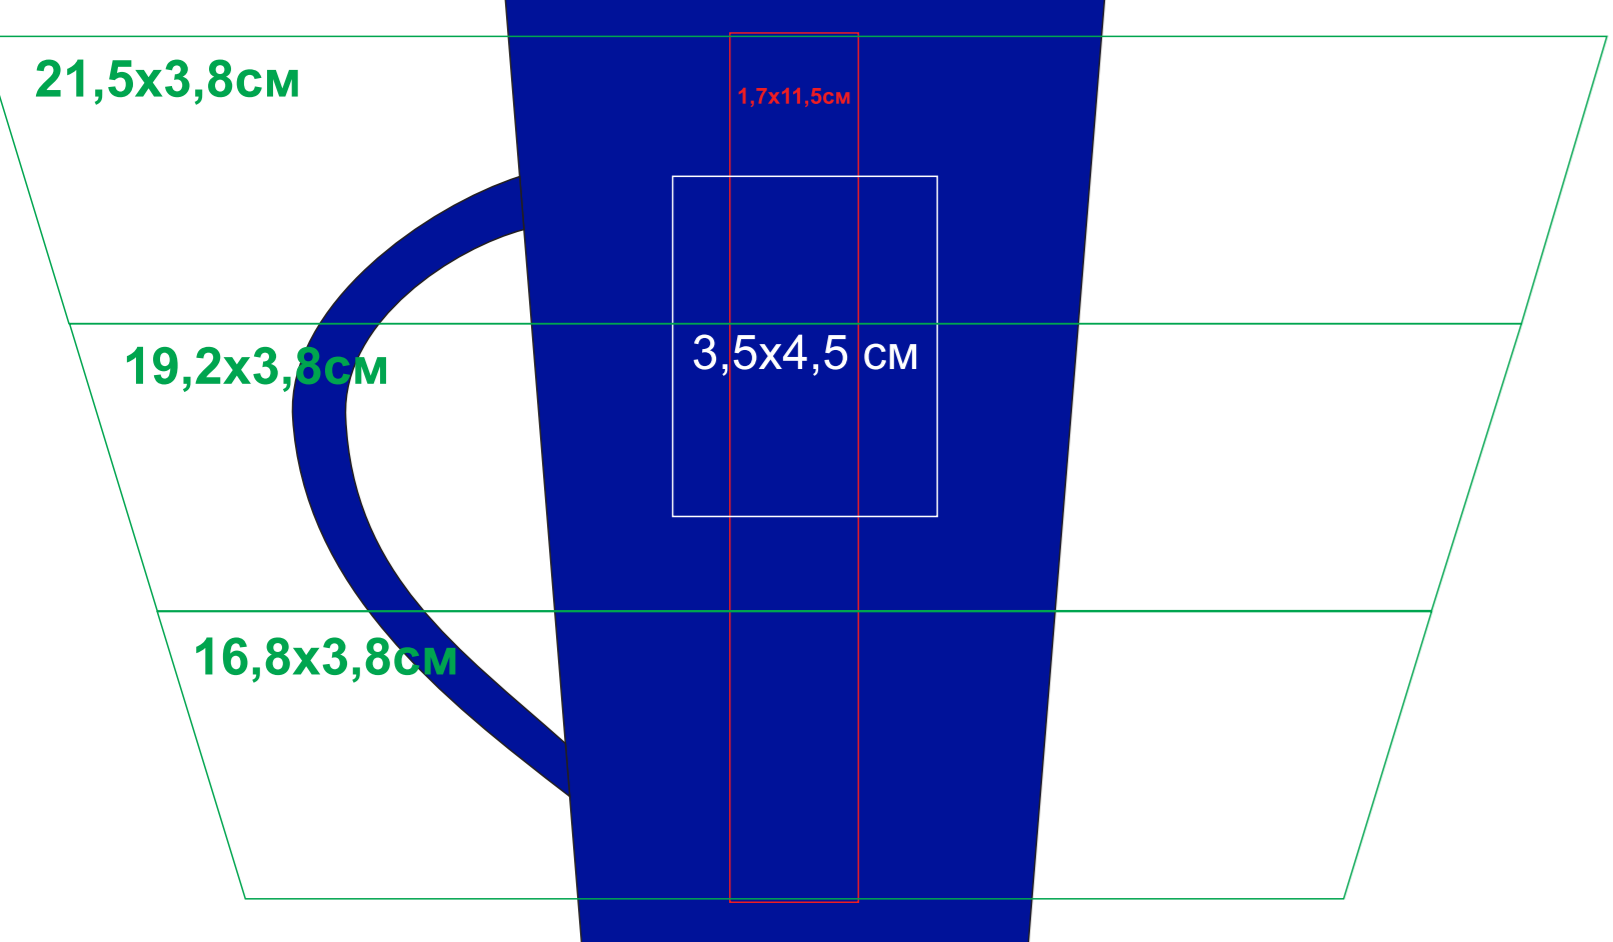

Кружка "Тюман"

Артикул: 23501

Методы нанесения: **гравировка**, **круговая гравировка**, **тампопечать** (в 1 кроющий цвет - золото, серебро, черный, белый)

23501/06

23501/08

23501/15

23501/24

23501/25