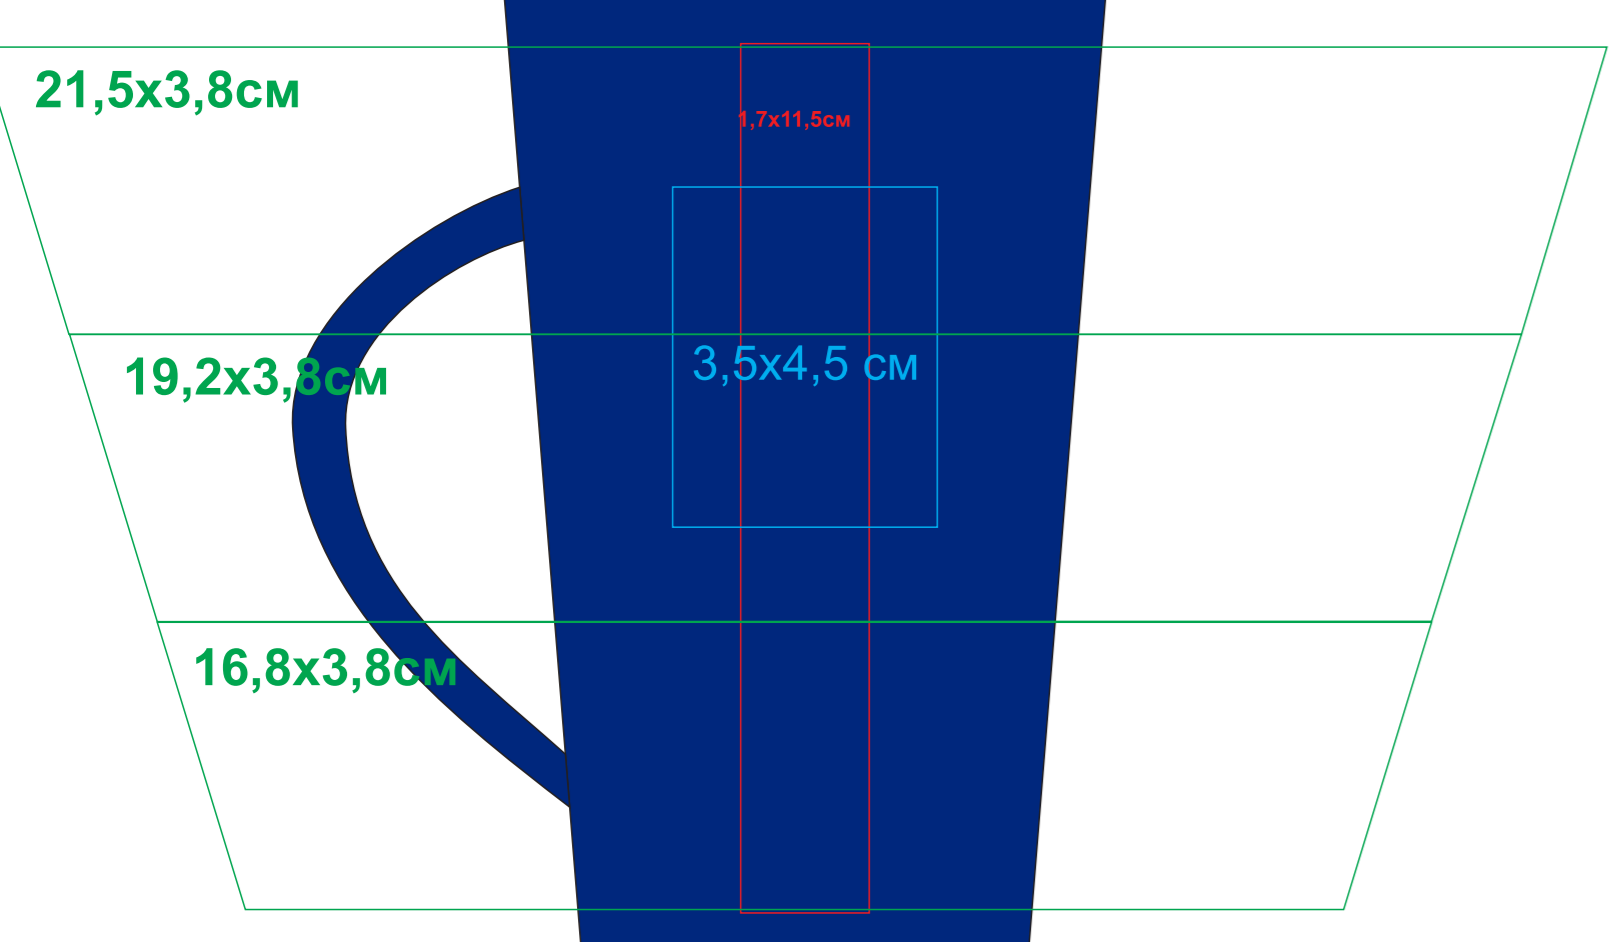

Кружка "Тюман"

Артикул: 23501

Методы нанесения: **гравировка**, **круговая гравировка**, **тампопечать** (в 1 кроющий цвет - золото, серебро, черный, белый)

23501/06

23501/08

23501/15

23501/24

23501/25