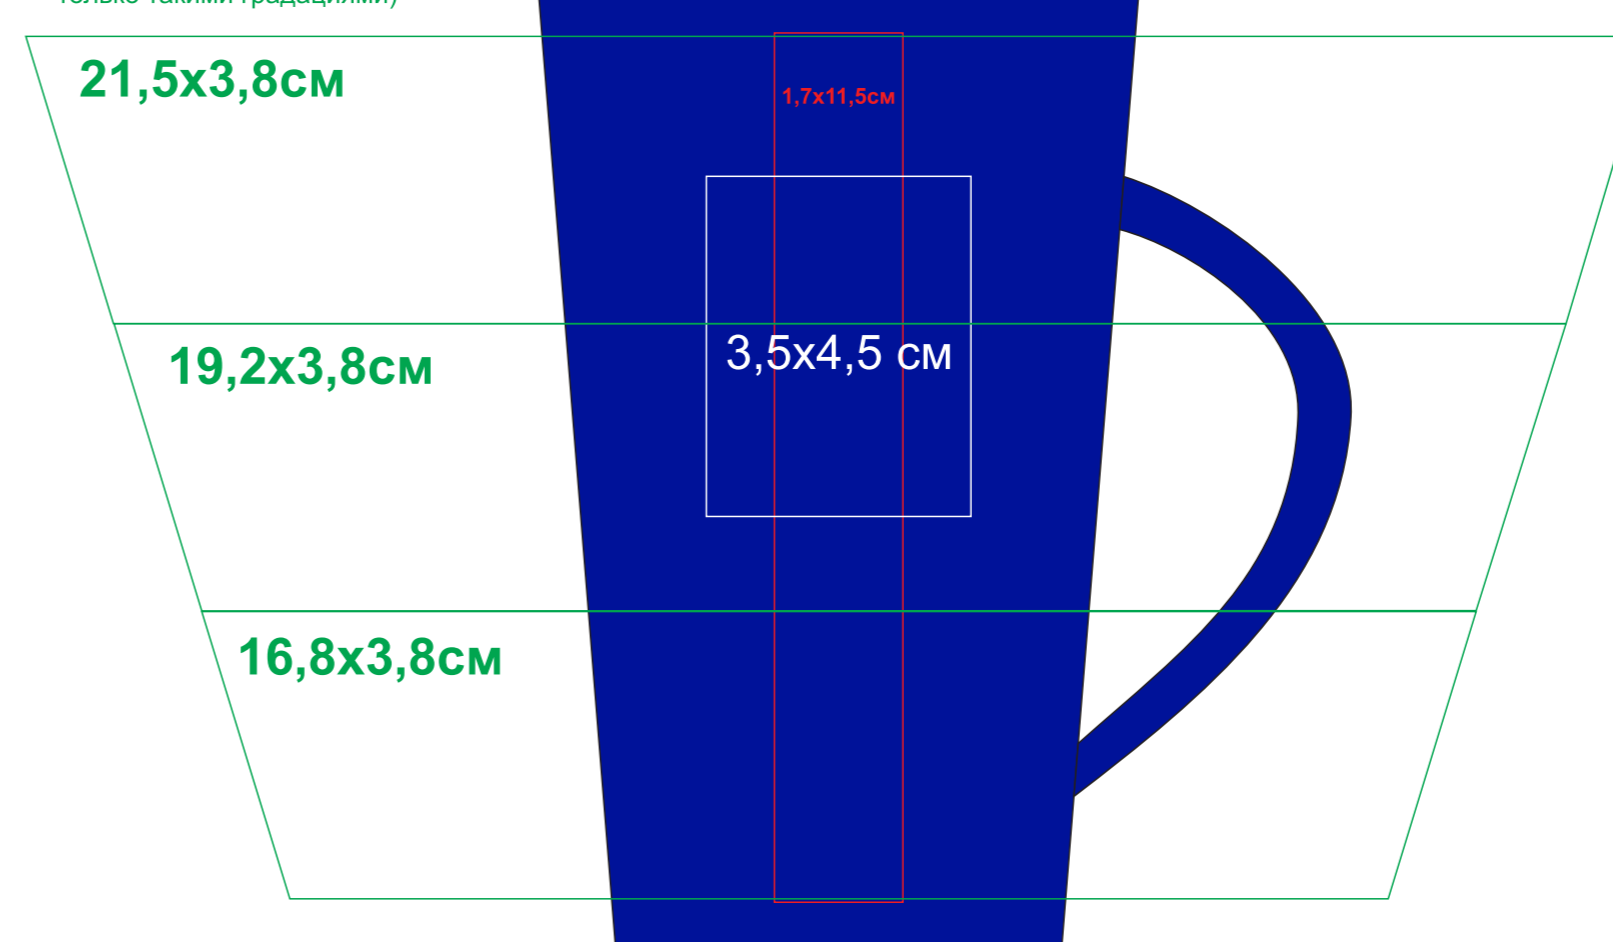

Кружка "Тюман"

Артикул: 23501

Методы нанесения: **гравировка**, **круговая гравировка**, **тампопечать** (в 1 кроющий цвет - золото, серебро, черный, белый)

23501/06

23501/08

23501/15

23501/24

23501/25