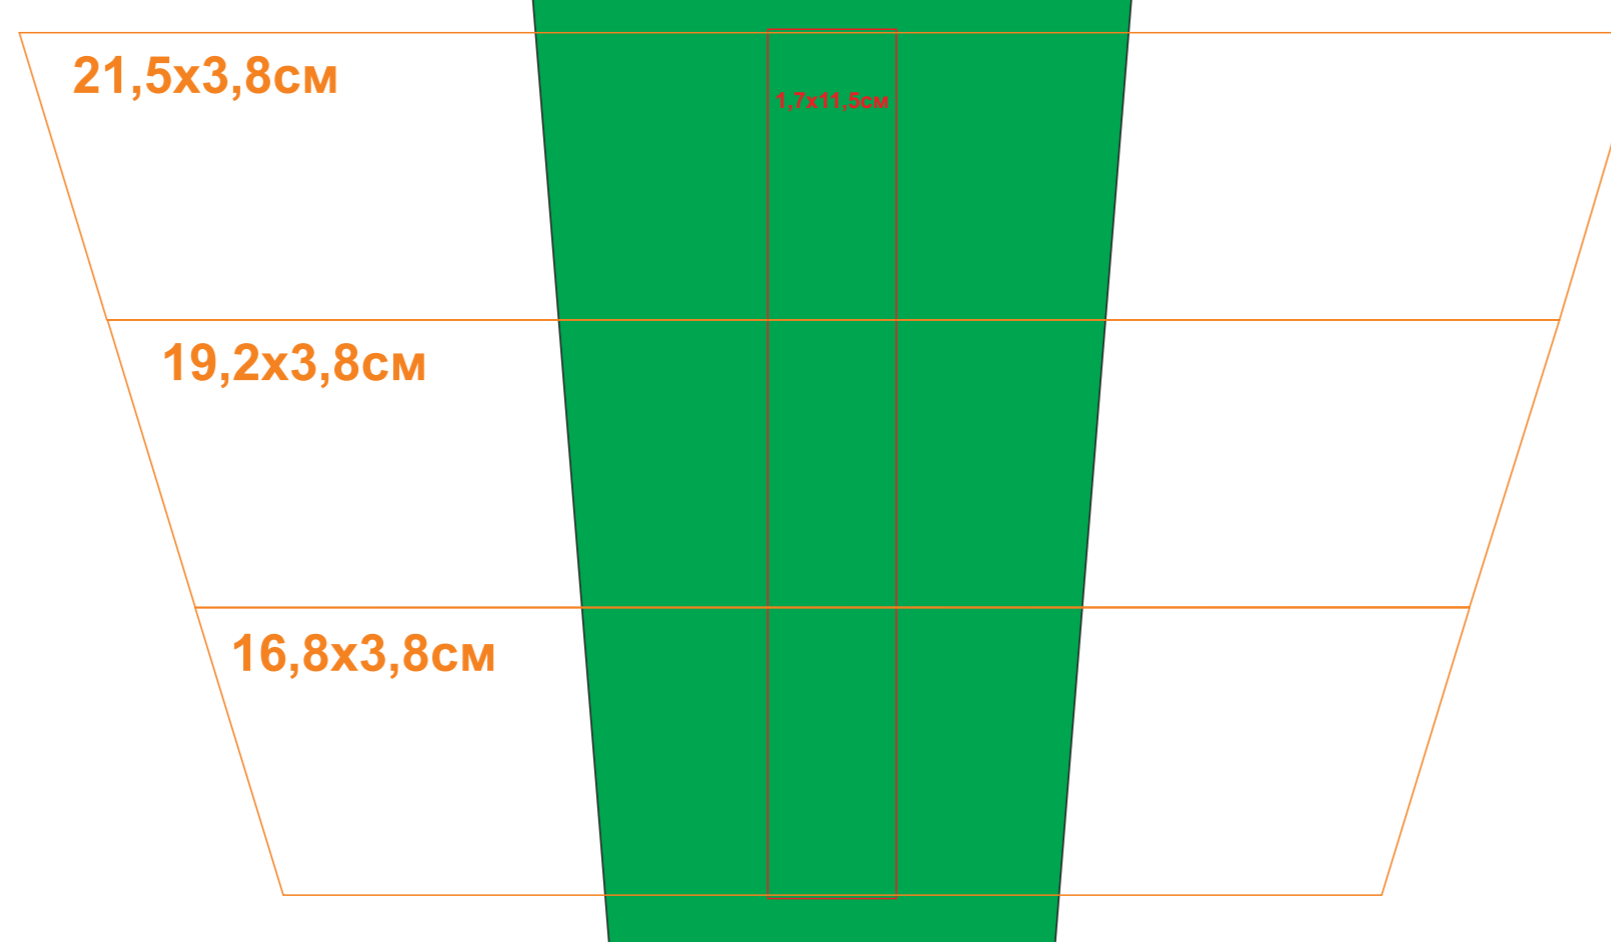

Кружка "Тюман"

Артикул: 23501

Методы нанесения: **гравировка**, **круговая гравировка**, **тампопечать** (в 1 кроющий цвет - золото, серебро, черный, белый)

23501/06

23501/08

23501/15

23501/24

23501/25