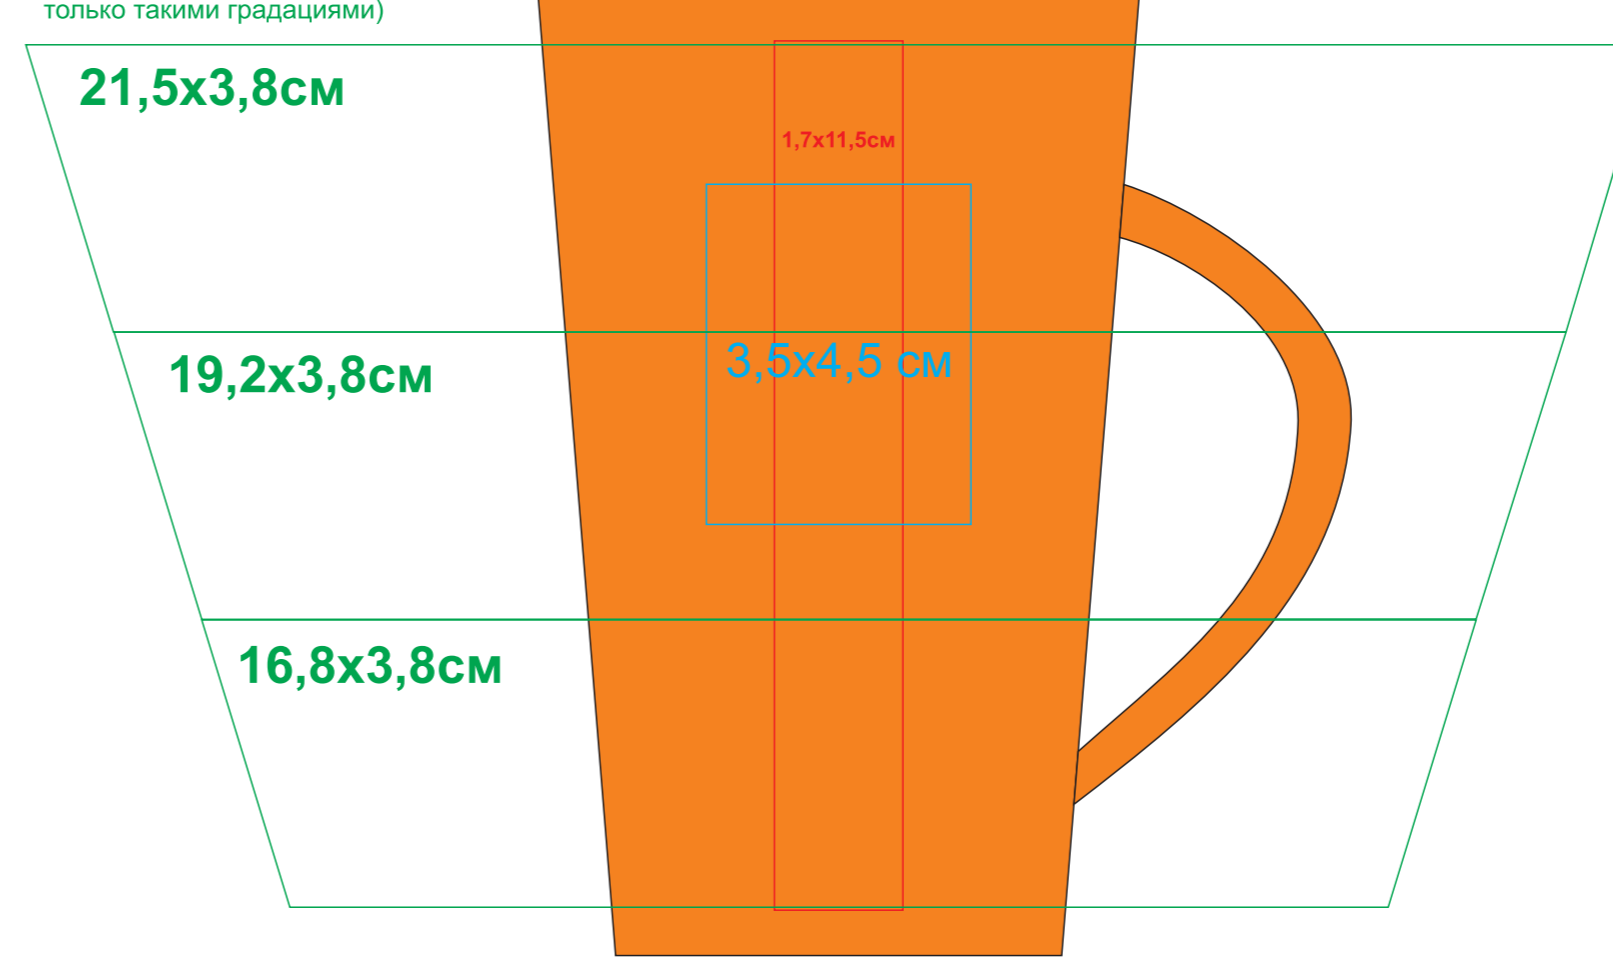

Кружка "Тюман"

Артикул: 23501

Методы нанесения: **гравировка**, **круговая гравировка**, **тампопечать** (в 1 кроющий цвет - золото, серебро, черный, белый)

23501/06