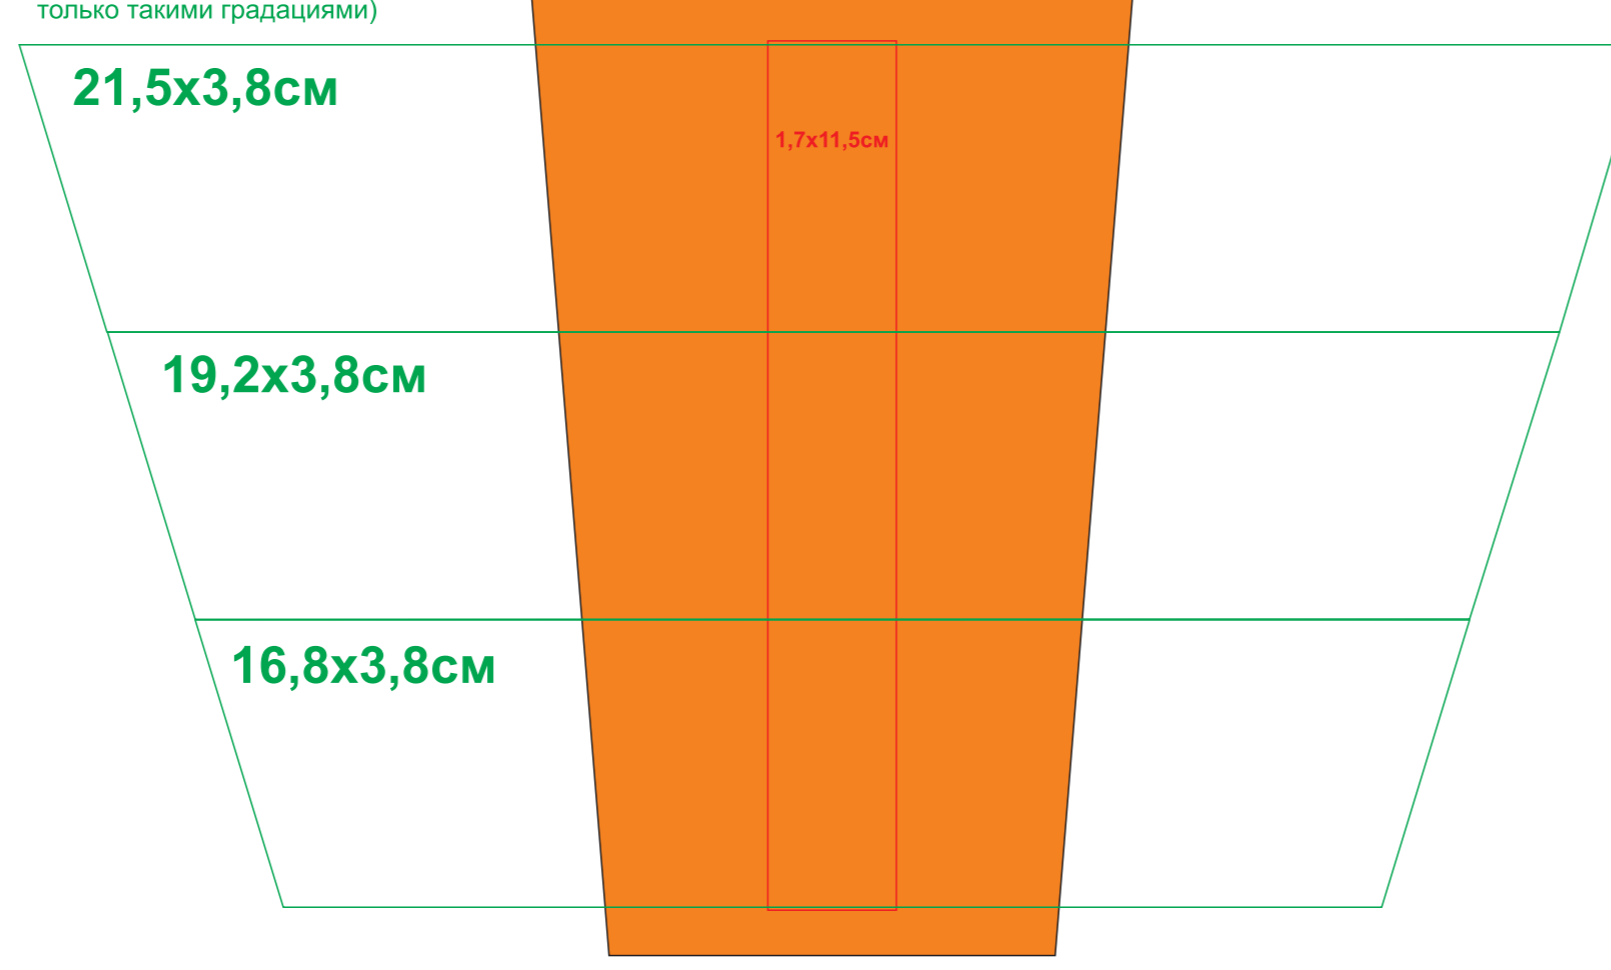

Кружка "Тюман"

Артикул: 23501

Методы нанесения: **гравировка**, **круговая гравировка**, **тампопечать** (в 1 кроющий цвет - золото, серебро, черный, белый)

23501/06