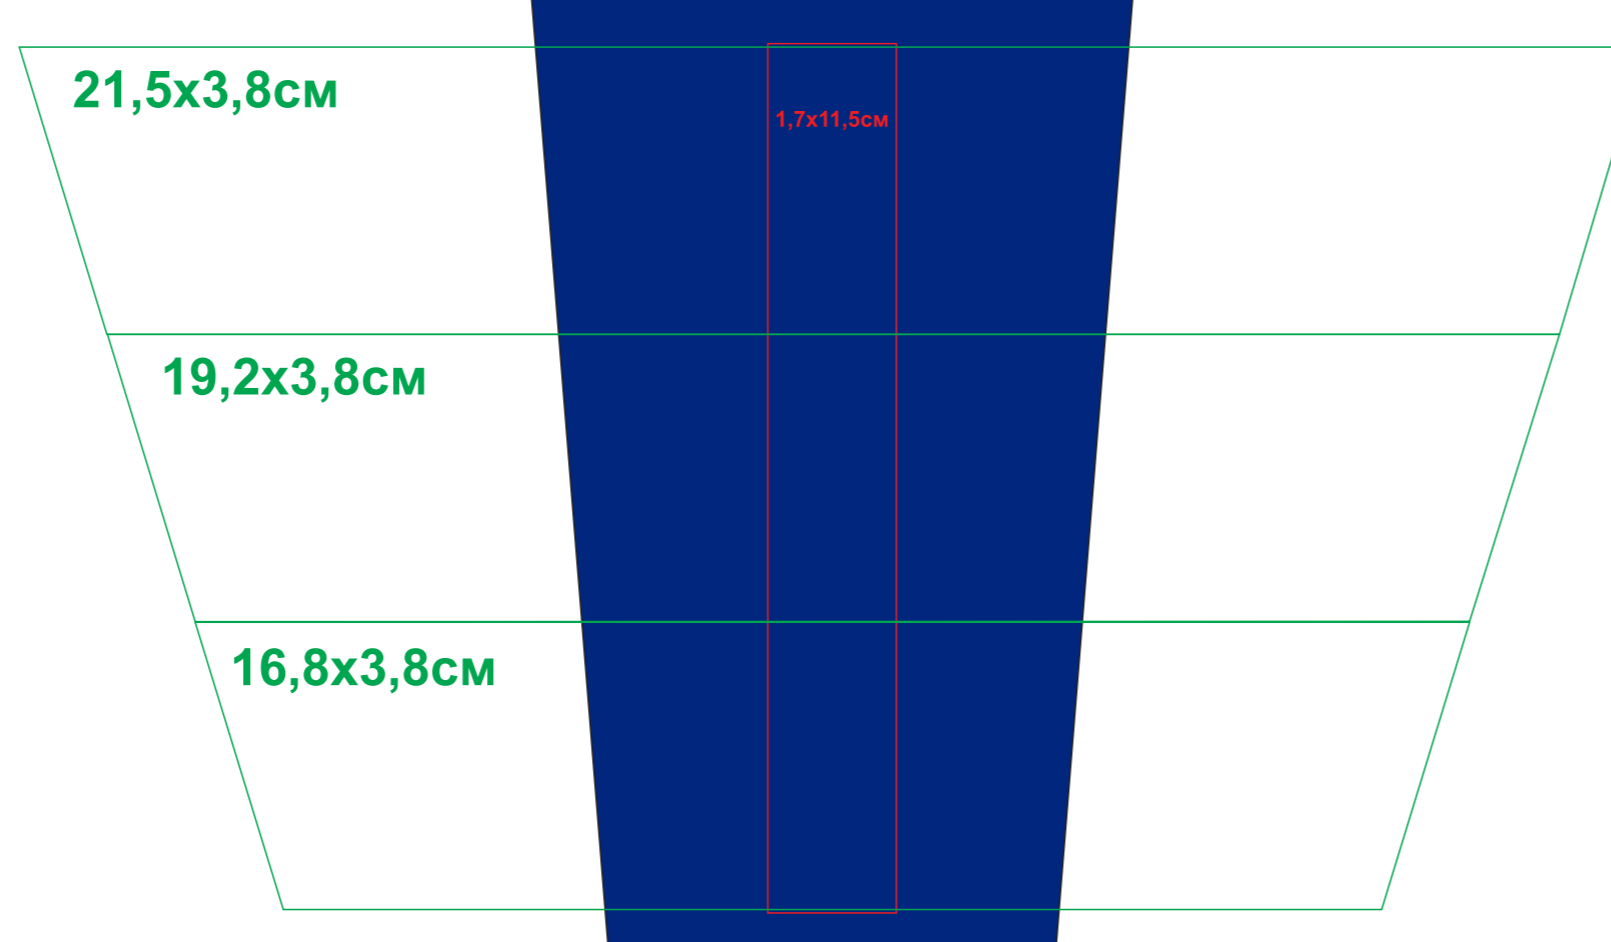

Кружка "Тюман"

Артикул: 23501

Методы нанесения: **гравировка**, **круговая гравировка**, **тампопечать** (в 1 кроющий цвет - золото, серебро, черный, белый)

23501/06

23501/08

23501/15

23501/24

23501/25