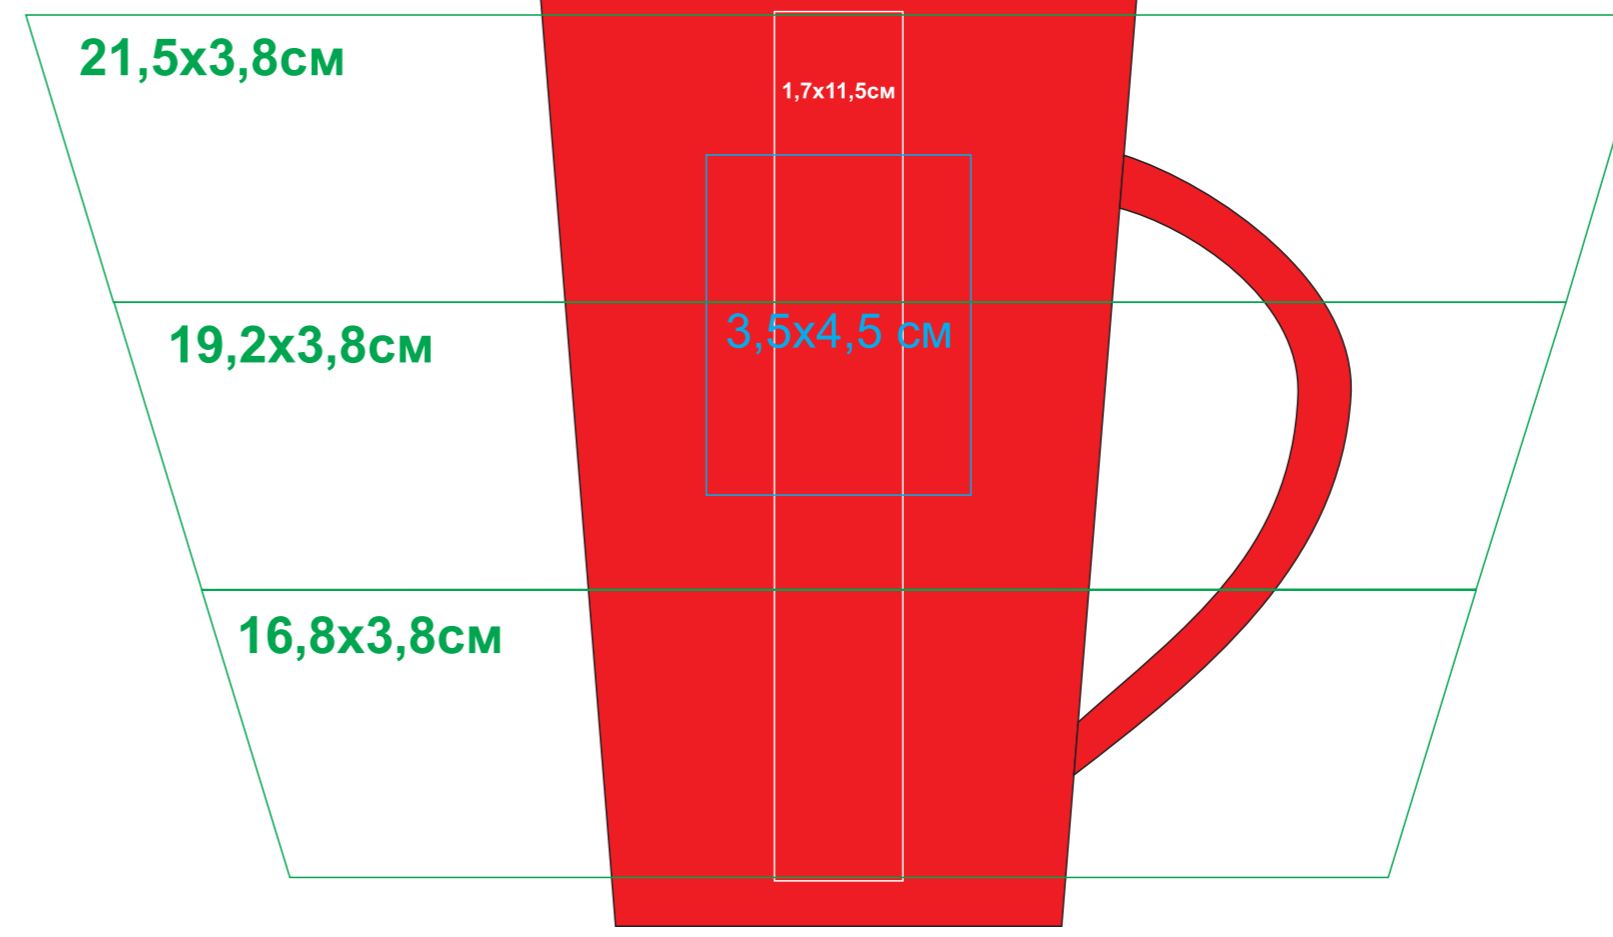

Кружка "Тюман"

Артикул: 23501

Методы нанесения: **гравировка**, **круговая гравировка**, **тампопечать** (в 1 кроющий цвет - золото, серебро, черный, белый)

23501/06

23501/08

23501/15

23501/24

23501/25