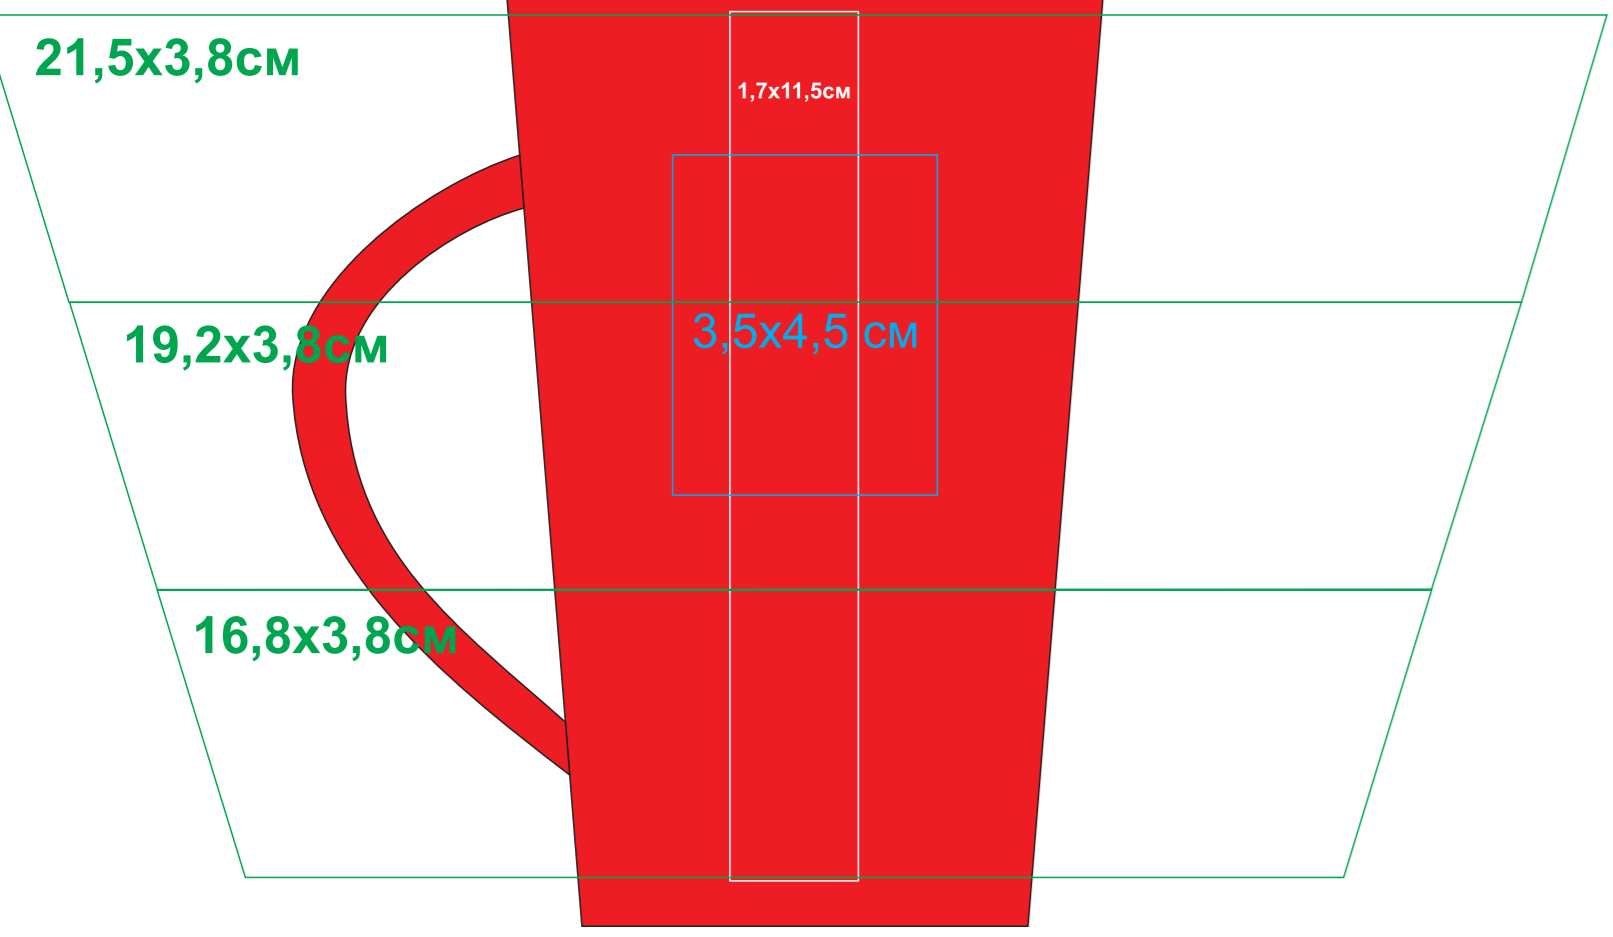

Кружка "Тюман"

Артикул: 23501

Методы нанесения: **гравировка**, **круговая гравировка**, **тампопечать** (в 1 кроющий цвет - золото, серебро, черный, белый)

23501/06

23501/08

23501/15

23501/24

23501/25