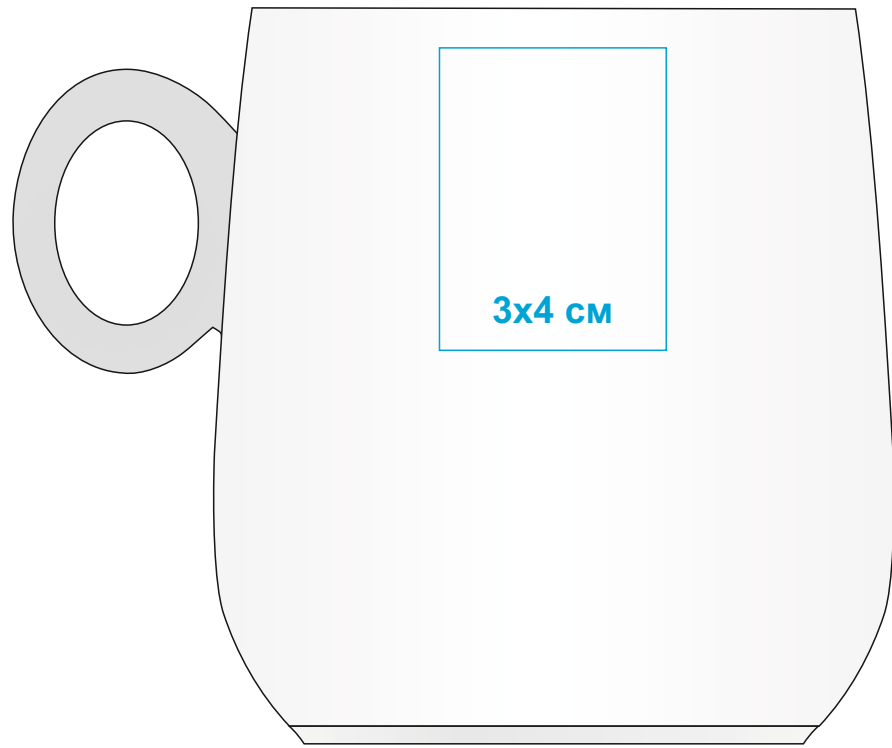

Кружка VERA

Артикул: 21605

Метод: **деколь**, тампопечать (2 цвета с учетом подложки)

21605/01

21605/85