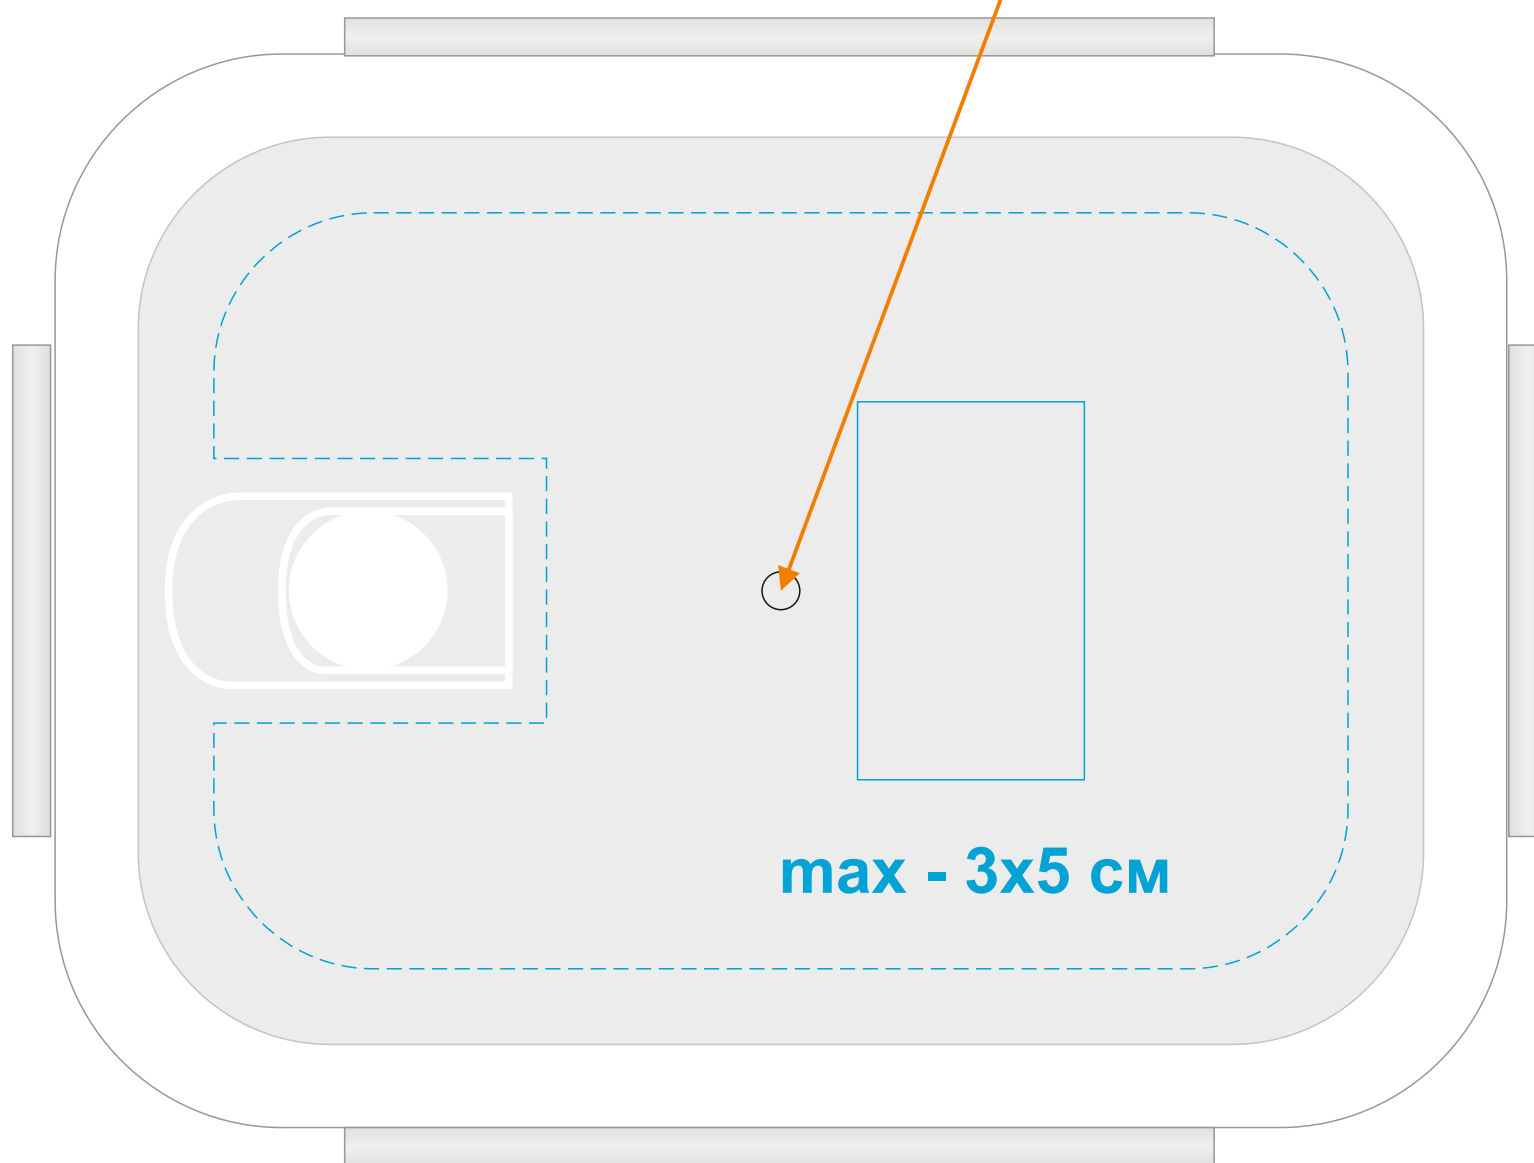

346915

Ланч-бокс TUBER, 20,2x6,7x15,2см, 1 л, боросиликатное стекло, пластик
деколь горячая, тампопечать (1 кроющий цвет)

крышка

Нанесению не мешает, но не рекомендуема из-за перепада высоты будет непропечатка

max - 3x5 см