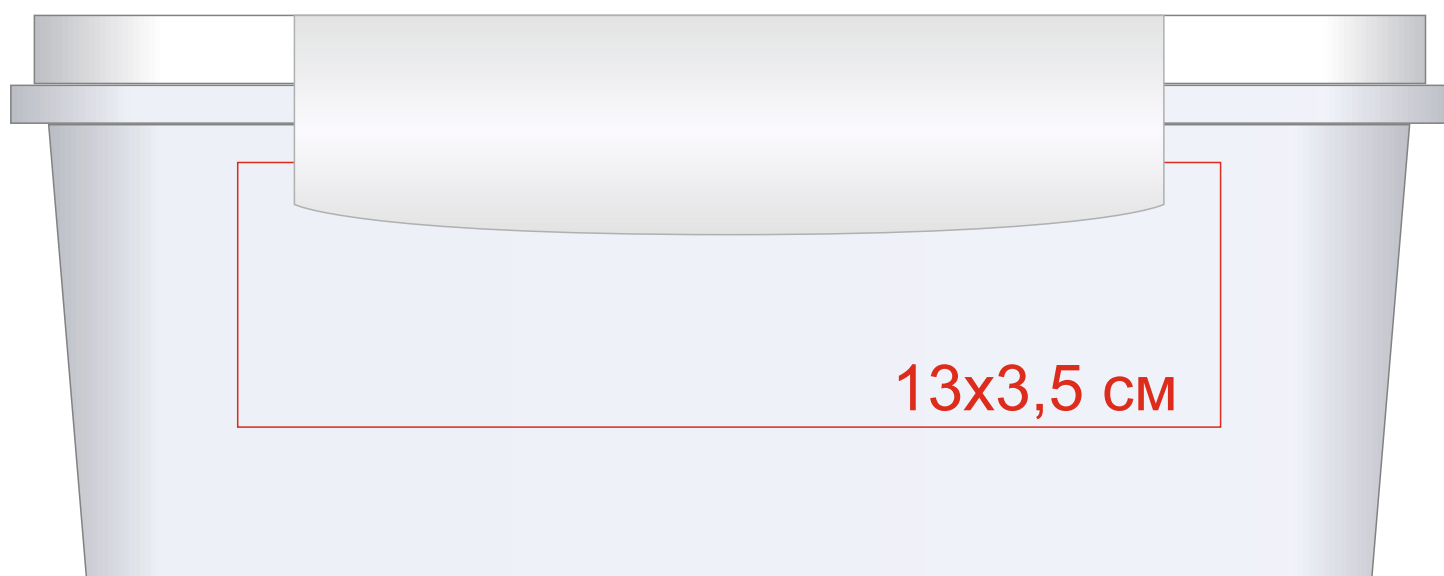

346915

Ланч-бокс TUBER, 20,2x6,7x15,2см, 1 л, боросиликатное стекло, пластик
деколь горячая, тампопечать (1 кроющий цвет)

крышка

Нанесению не мешает, но не рекомендуема из-за перепада высоты будет непропечатка

max - 3x5 см