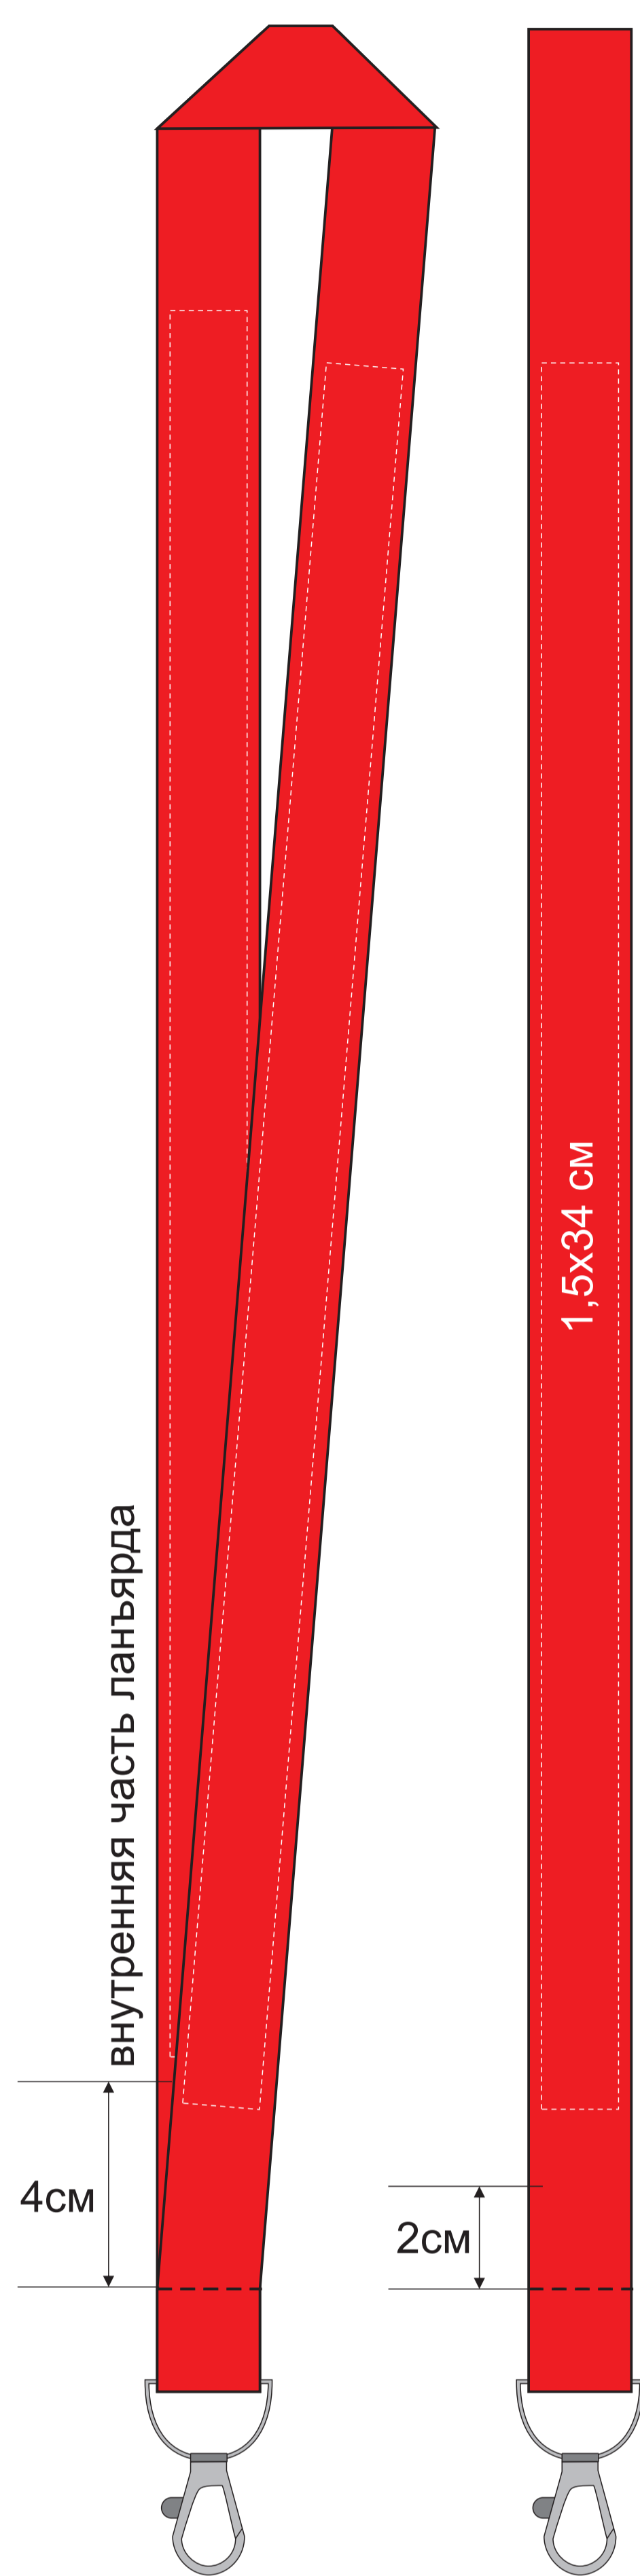

Ланъярд NECK, 348780

метод нанесения: термотрансфер

348780/01

Примечание:
Под нанесением будет проявляться
текстура ткани, так же мелкие элементы
менее 1мм возможно пропечатываются схематично

348780/03

Примечание:
Под нанесением будет проявляться
текстура ткани, так же мелкие элементы
менее 1мм возможно пропечатываются схематично

348780/06

Примечание:
Под нанесением будет проявляться
текстура ткани, так же мелкие элементы
менее 1мм возможно пропечатываются схематично

348780/08

Примечание:
Под нанесением будет проявляться
текстура ткани, так же мелкие элементы
менее 1мм возможно пропечатываются схематично

348780/26

Примечание:
Под нанесением будет проявляться
текстура ткани, так же мелкие элементы
менее 1мм возможно пропечатываются схематично

348780/15

Примечание:
Под нанесением будет проявляться
текстура ткани, так же мелкие элементы
менее 1мм возможно пропечатываются схематично

348780/16

Примечание:
Под нанесением будет проявляться
текстура ткани, так же мелкие элементы
менее 1мм возможно пропечатываются схематично

348780/22

Примечание:
Под нанесением будет проявляться
текстура ткани, так же мелкие элементы
менее 1мм возможно пропечатываются схематично