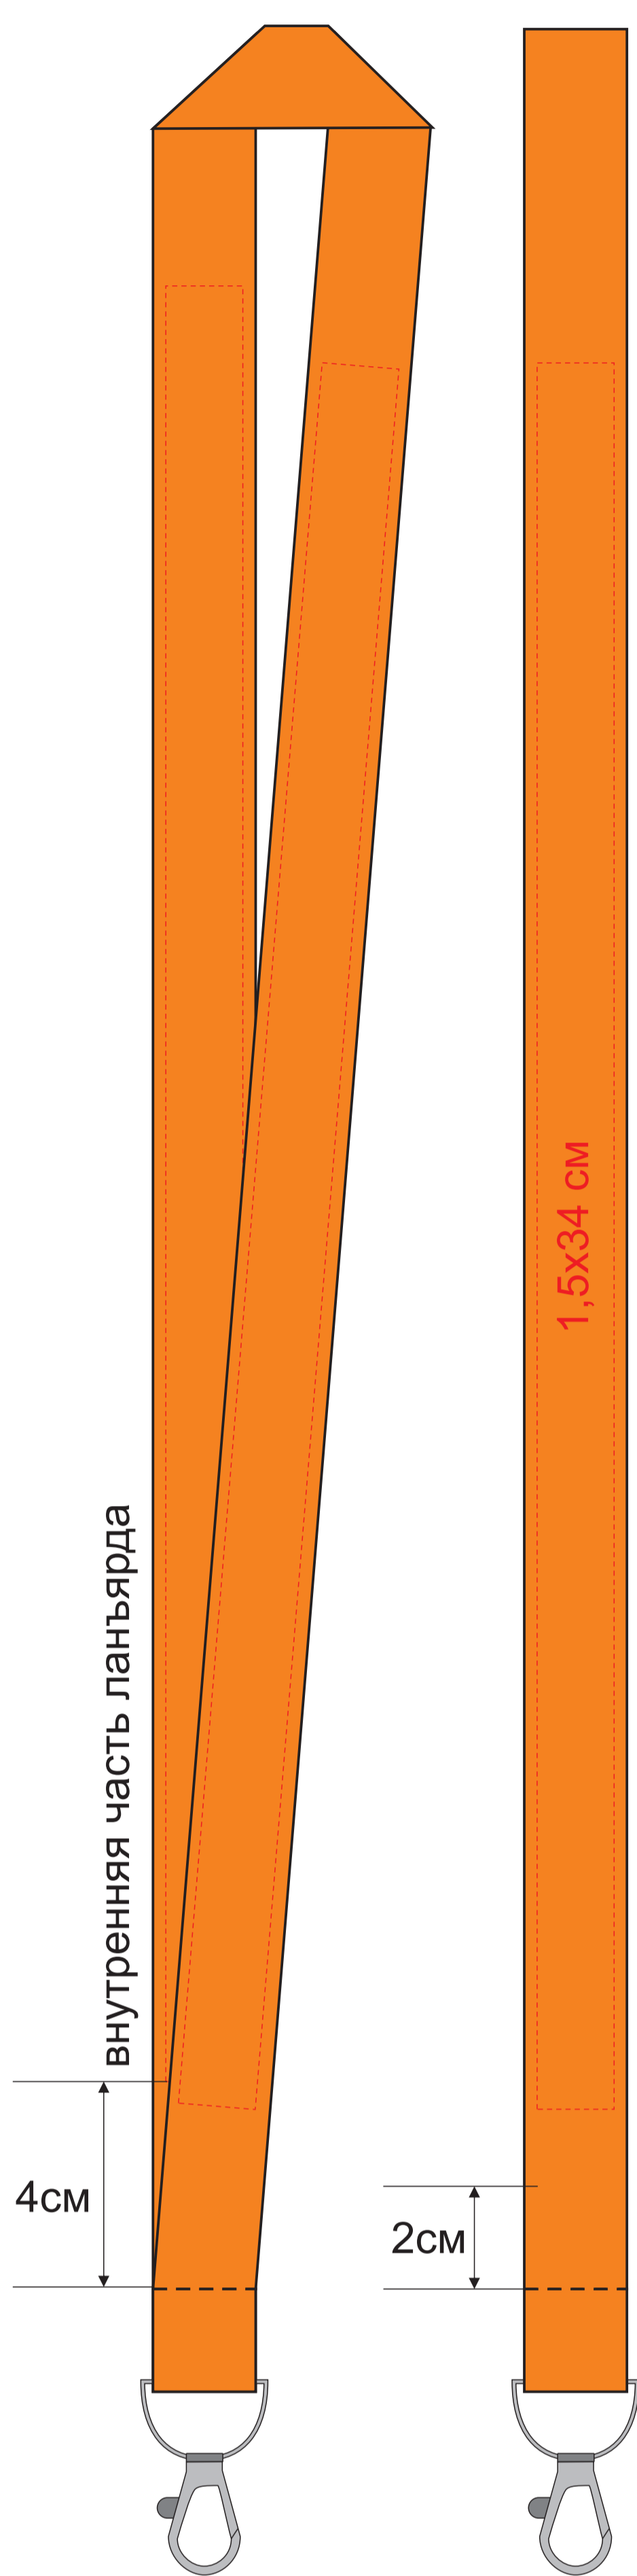

Ланъярд NECK, 348780

метод нанесения: термотрансфер

348780/01

Примечание:
Под нанесением будет проявляться
текстура ткани, так же мелкие элементы
менее 1мм возможно пропечатываются схематично

348780/03

Примечание:
Под нанесением будет проявляться
текстура ткани, так же мелкие элементы
менее 1мм возможно пропечатываются схематично

348780/06

Примечание:
Под нанесением будет проявляться
текстура ткани, так же мелкие элементы
менее 1мм возможно пропечатываются схематично

348780/08

Примечание:
Под нанесением будет проявляться
текстура ткани, так же мелкие элементы
менее 1мм возможно пропечатываются схематично

348780/26

Примечание:
Под нанесением будет проявляться
текстура ткани, так же мелкие элементы
менее 1мм возможно пропечатываются схематично

348780/15

Примечание:
Под нанесением будет проявляться
текстура ткани, так же мелкие элементы
менее 1мм возможно пропечатываются схематично

348780/16

Примечание:
Под нанесением будет проявляться
текстура ткани, так же мелкие элементы
менее 1мм возможно пропечатываются схематично

348780/22

Примечание:
Под нанесением будет проявляться
текстура ткани, так же мелкие элементы
менее 1мм возможно пропечатываются схематично