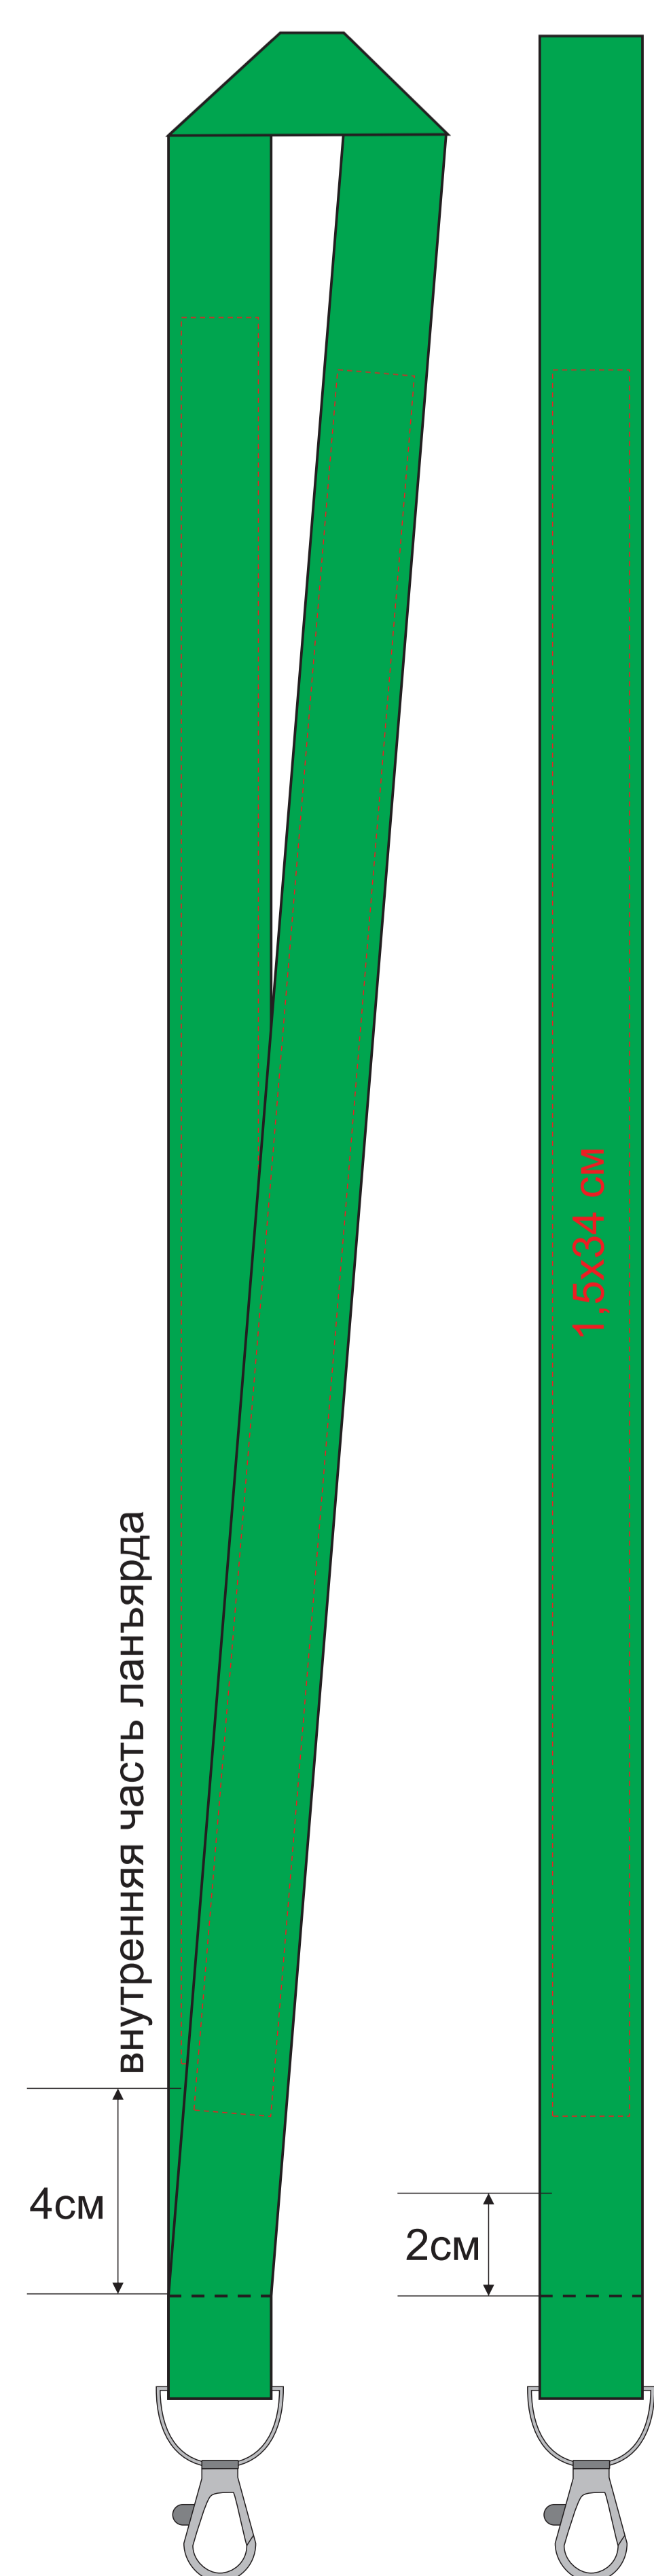

Ланъярд NECK, 348780

метод нанесения: термотрансфер

348780/01

Примечание:
Под нанесением будет проявляться
текстура ткани, так же мелкие элементы
менее 1мм возможно пропечатываются схематично

348780/03

Примечание:
Под нанесением будет проявляться
текстура ткани, так же мелкие элементы
менее 1мм возможно пропечатываются схематично

348780/06

Примечание:
Под нанесением будет проявляться
текстура ткани, так же мелкие элементы
менее 1мм возможно пропечатываются схематично

348780/08

Примечание:
Под нанесением будет проявляться
текстура ткани, так же мелкие элементы
менее 1мм возможно пропечатываются схематично

348780/26

Примечание:
Под нанесением будет проявляться
текстура ткани, так же мелкие элементы
менее 1мм возможно пропечатываются схематично

348780/15

Примечание:
Под нанесением будет проявляться
текстура ткани, так же мелкие элементы
менее 1мм возможно пропечатываются схематично

348780/16

Примечание:
Под нанесением будет проявляться
текстура ткани, так же мелкие элементы
менее 1мм возможно пропечатываются схематично

348780/22

Примечание:
Под нанесением будет проявляться
текстура ткани, так же мелкие элементы
менее 1мм возможно пропечатываются схематично