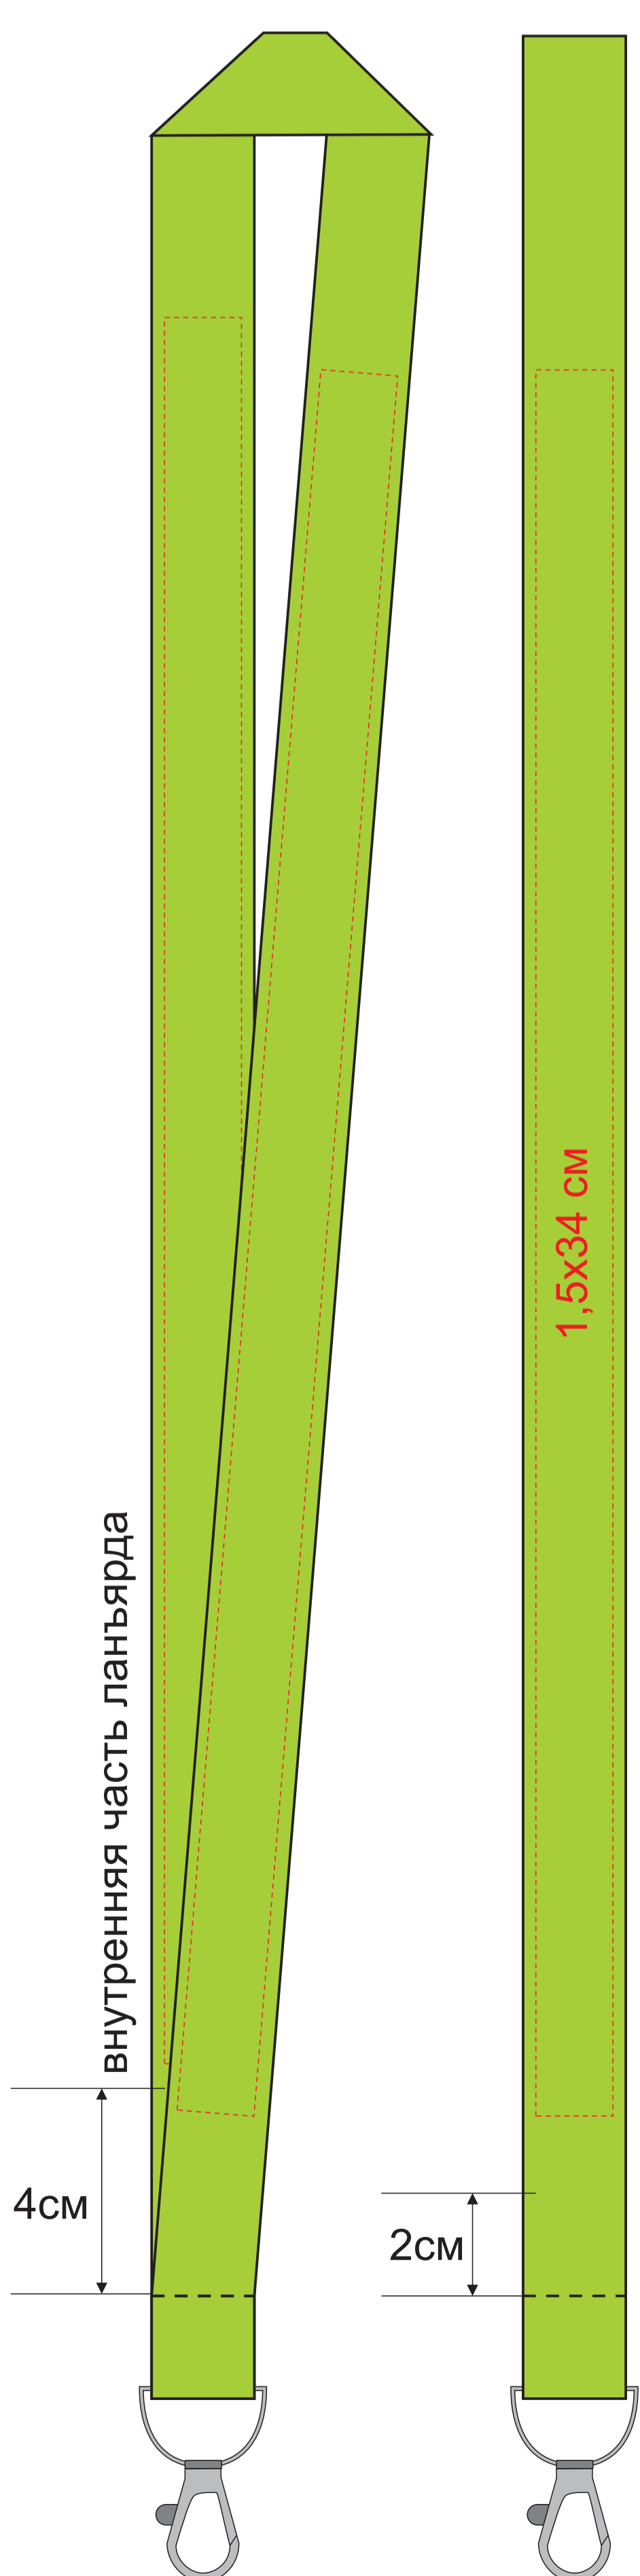

Ланъярд NECK, 348780

метод нанесения: термотрансфер

348780/01

Примечание:
Под нанесением будет проявляться
текстура ткани, так же мелкие элементы
менее 1мм возможно пропечатываются схематично

348780/03

Примечание:
Под нанесением будет проявляться
текстура ткани, так же мелкие элементы
менее 1мм возможно пропечатываются схематично

348780/06

Примечание:
Под нанесением будет проявляться
текстура ткани, так же мелкие элементы
менее 1мм возможно пропечатываются схематично

348780/08

Примечание:
Под нанесением будет проявляться
текстура ткани, так же мелкие элементы
менее 1мм возможно пропечатываются схематично

348780/26

Примечание:
Под нанесением будет проявляться
текстура ткани, так же мелкие элементы
менее 1мм возможно пропечатываются схематично

348780/15

Примечание:
Под нанесением будет проявляться
текстура ткани, так же мелкие элементы
менее 1мм возможно пропечатываются схематично

348780/16

Примечание:
Под нанесением будет проявляться
текстура ткани, так же мелкие элементы
менее 1мм возможно пропечатываются схематично

348780/22

Примечание:
Под нанесением будет проявляться
текстура ткани, так же мелкие элементы
менее 1мм возможно пропечатываются схематично