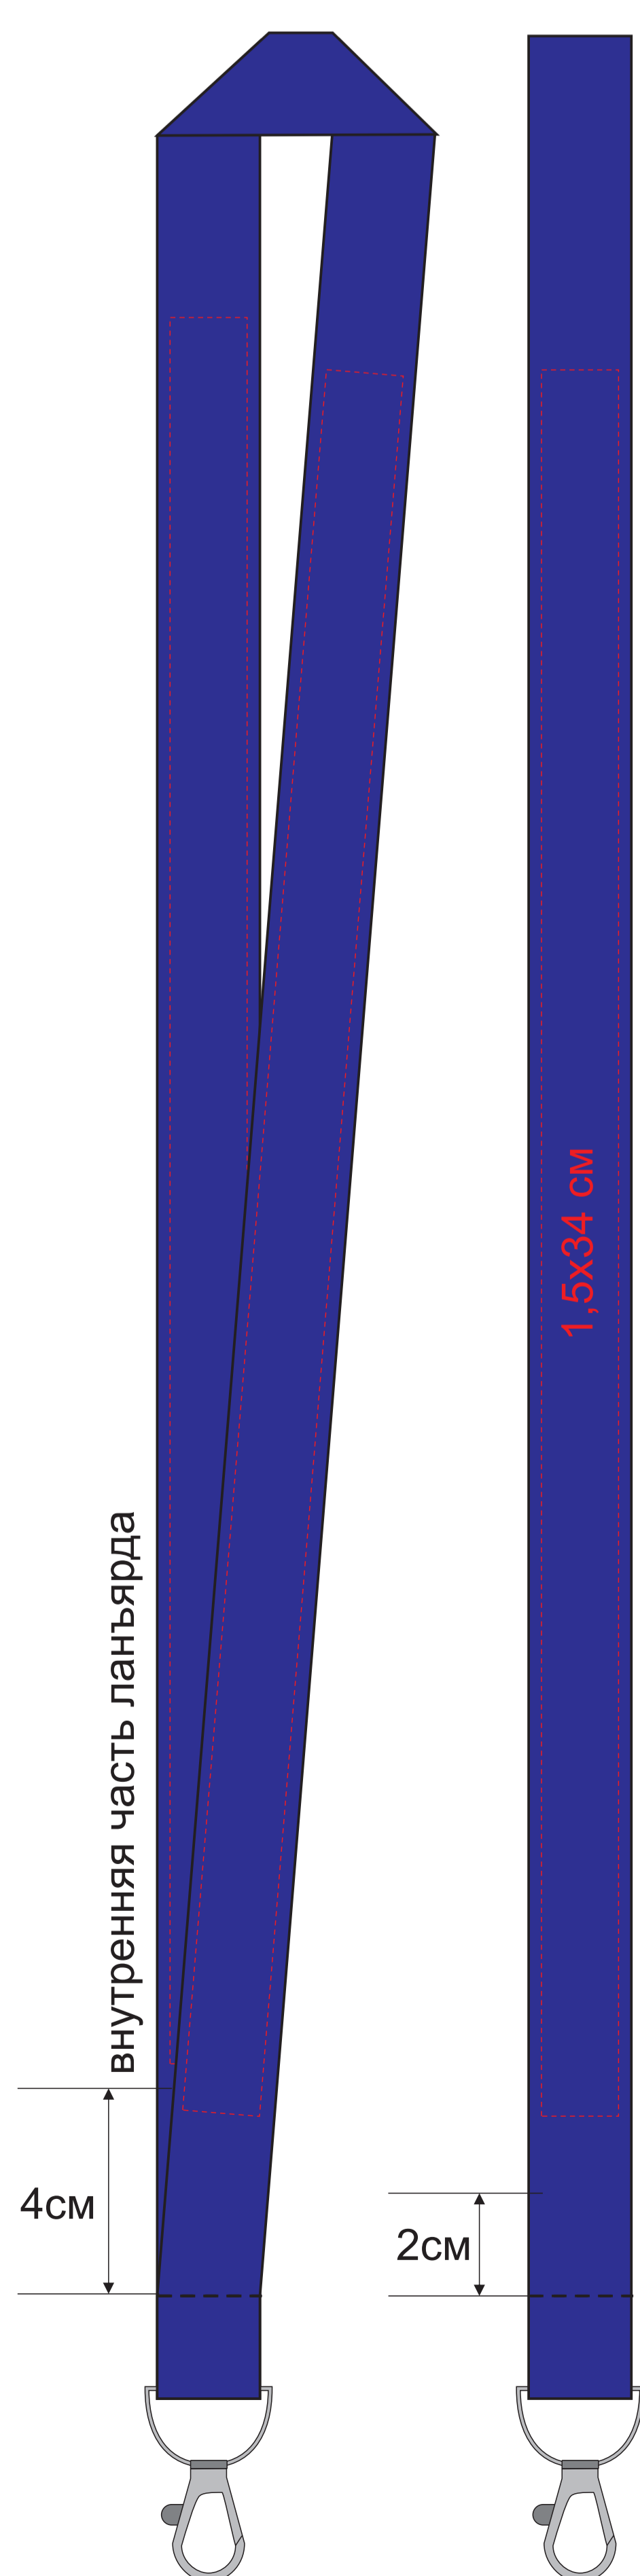

348780/24

Примечание:
Под нанесением будет проявляться
текстура ткани, так же мелкие элементы
менее 1мм возможно пропечатываются схематично