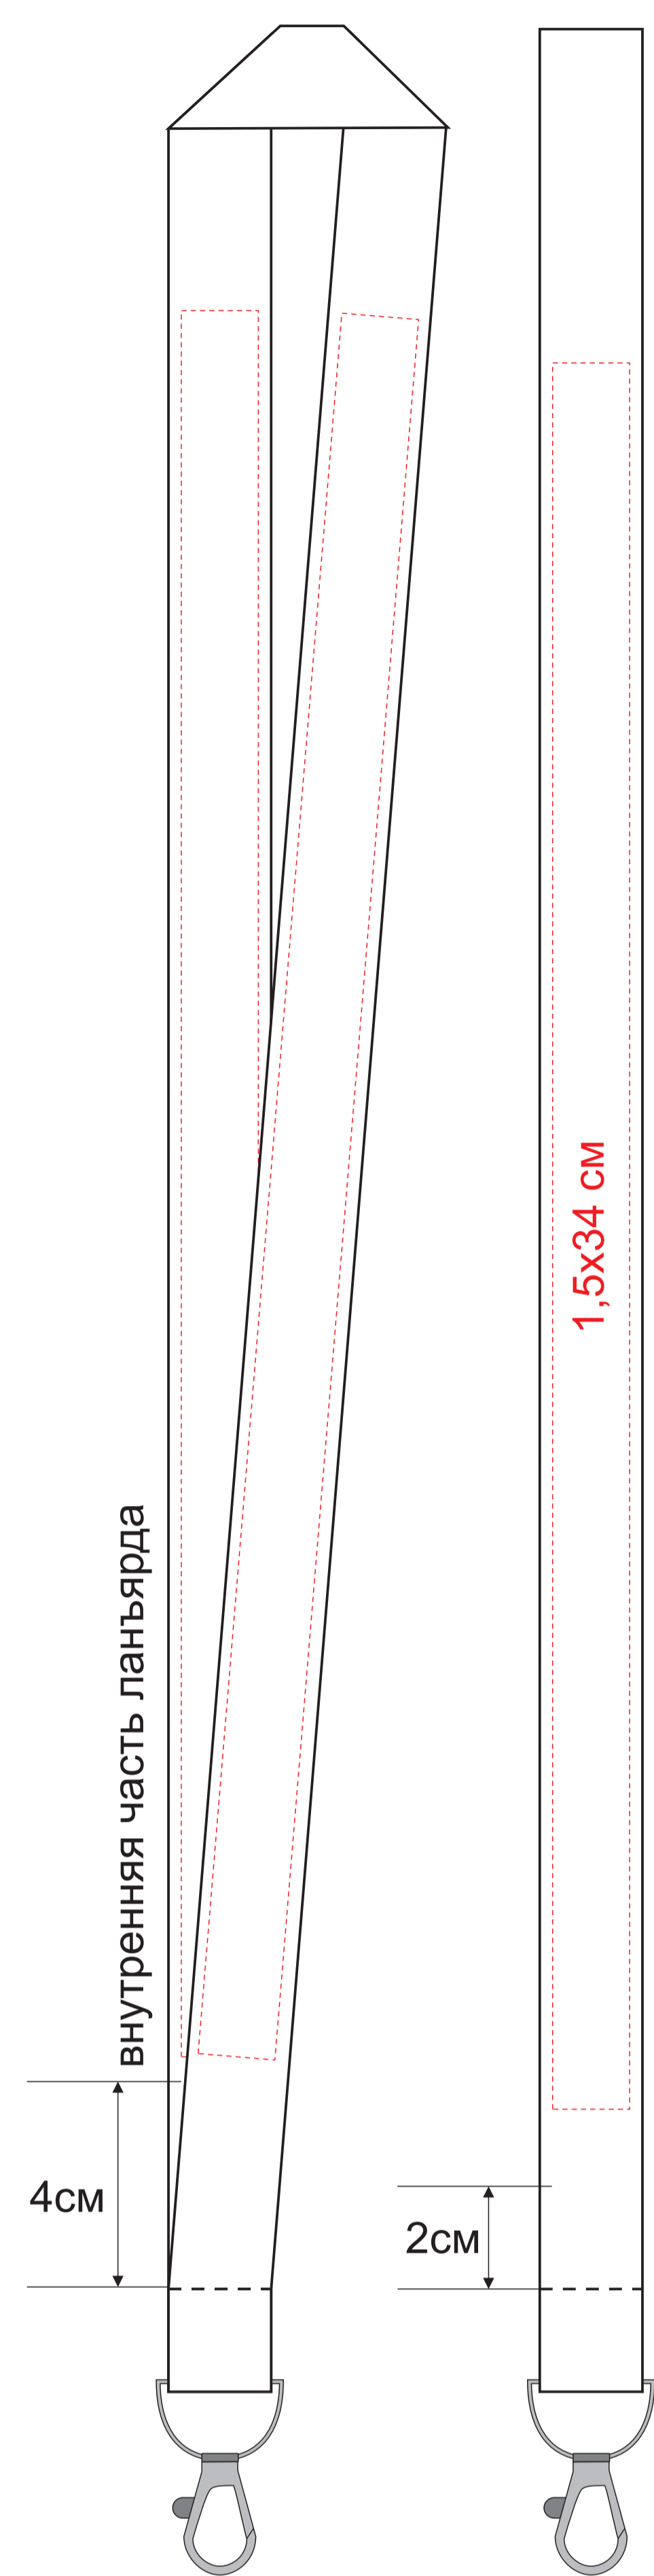

Ланъярд NECK, 348780

метод нанесения: термотрансфер

348780/01

Примечание:
Под нанесением будет проявляться
текстура ткани, так же мелкие элементы
менее 1мм возможно пропечатываются схематично

348780/03

Примечание:
Под нанесением будет проявляться
текстура ткани, так же мелкие элементы
менее 1мм возможно пропечатываются схематично

348780/06

Примечание:
Под нанесением будет проявляться
текстура ткани, так же мелкие элементы
менее 1мм возможно пропечатываются схематично

348780/08

Примечание:
Под нанесением будет проявляться
текстура ткани, так же мелкие элементы
менее 1мм возможно пропечатываются схематично

348780/26

Примечание:
Под нанесением будет проявляться
текстура ткани, так же мелкие элементы
менее 1мм возможно пропечатываются схематично

348780/15

Примечание:
Под нанесением будет проявляться
текстура ткани, так же мелкие элементы
менее 1мм возможно пропечатываются схематично

348780/16

Примечание:
Под нанесением будет проявляться
текстура ткани, так же мелкие элементы
менее 1мм возможно пропечатываются схематично

348780/22

Примечание:
Под нанесением будет проявляться
текстура ткани, так же мелкие элементы
менее 1мм возможно пропечатываются схематично