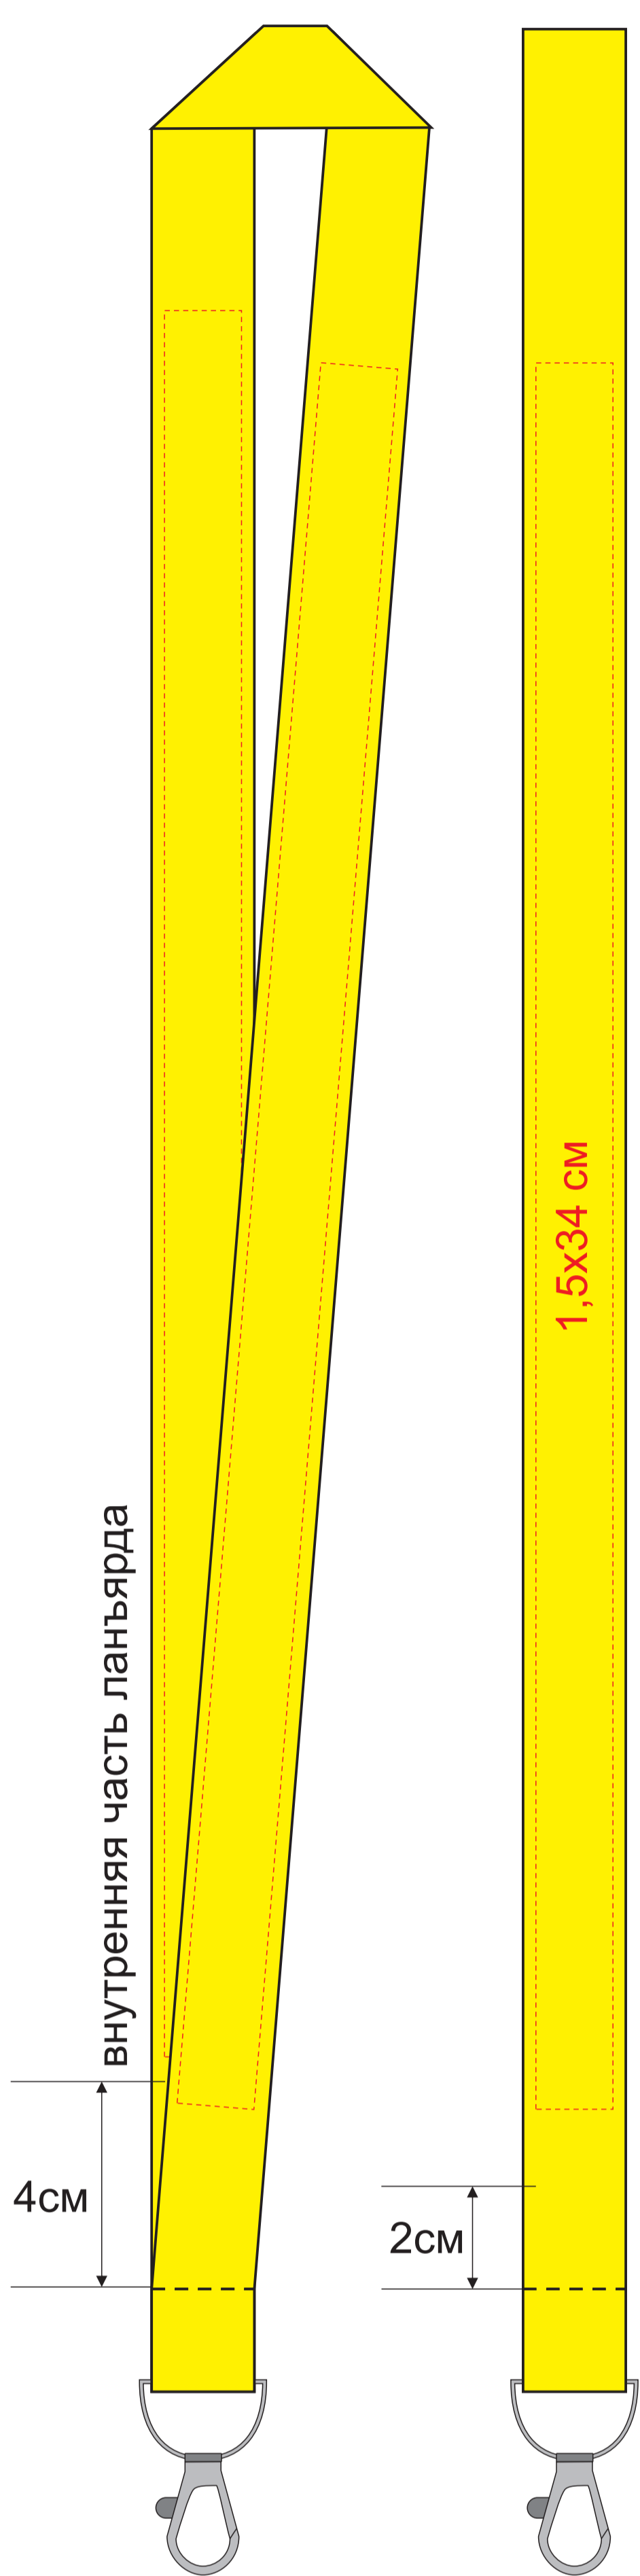

Ланъярд NECK, 348780

метод нанесения: термотрансфер

348780/01

Примечание:
Под нанесением будет проявляться
текстура ткани, так же мелкие элементы
менее 1мм возможно пропечатываются схематично

348780/03

Примечание:
Под нанесением будет проявляться
текстура ткани, так же мелкие элементы
менее 1мм возможно пропечатываются схематично

348780/06

Примечание:
Под нанесением будет проявляться
текстура ткани, так же мелкие элементы
менее 1мм возможно пропечатываются схематично

348780/08

Примечание:
Под нанесением будет проявляться
текстура ткани, так же мелкие элементы
менее 1мм возможно пропечатываются схематично

348780/26

Примечание:
Под нанесением будет проявляться
текстура ткани, так же мелкие элементы
менее 1мм возможно пропечатываются схематично

348780/15

Примечание:
Под нанесением будет проявляться
текстура ткани, так же мелкие элементы
менее 1мм возможно пропечатываются схематично

348780/16

Примечание:
Под нанесением будет проявляться
текстура ткани, так же мелкие элементы
менее 1мм возможно пропечатываются схематично

348780/22

Примечание:
Под нанесением будет проявляться
текстура ткани, так же мелкие элементы
менее 1мм возможно пропечатываются схематично