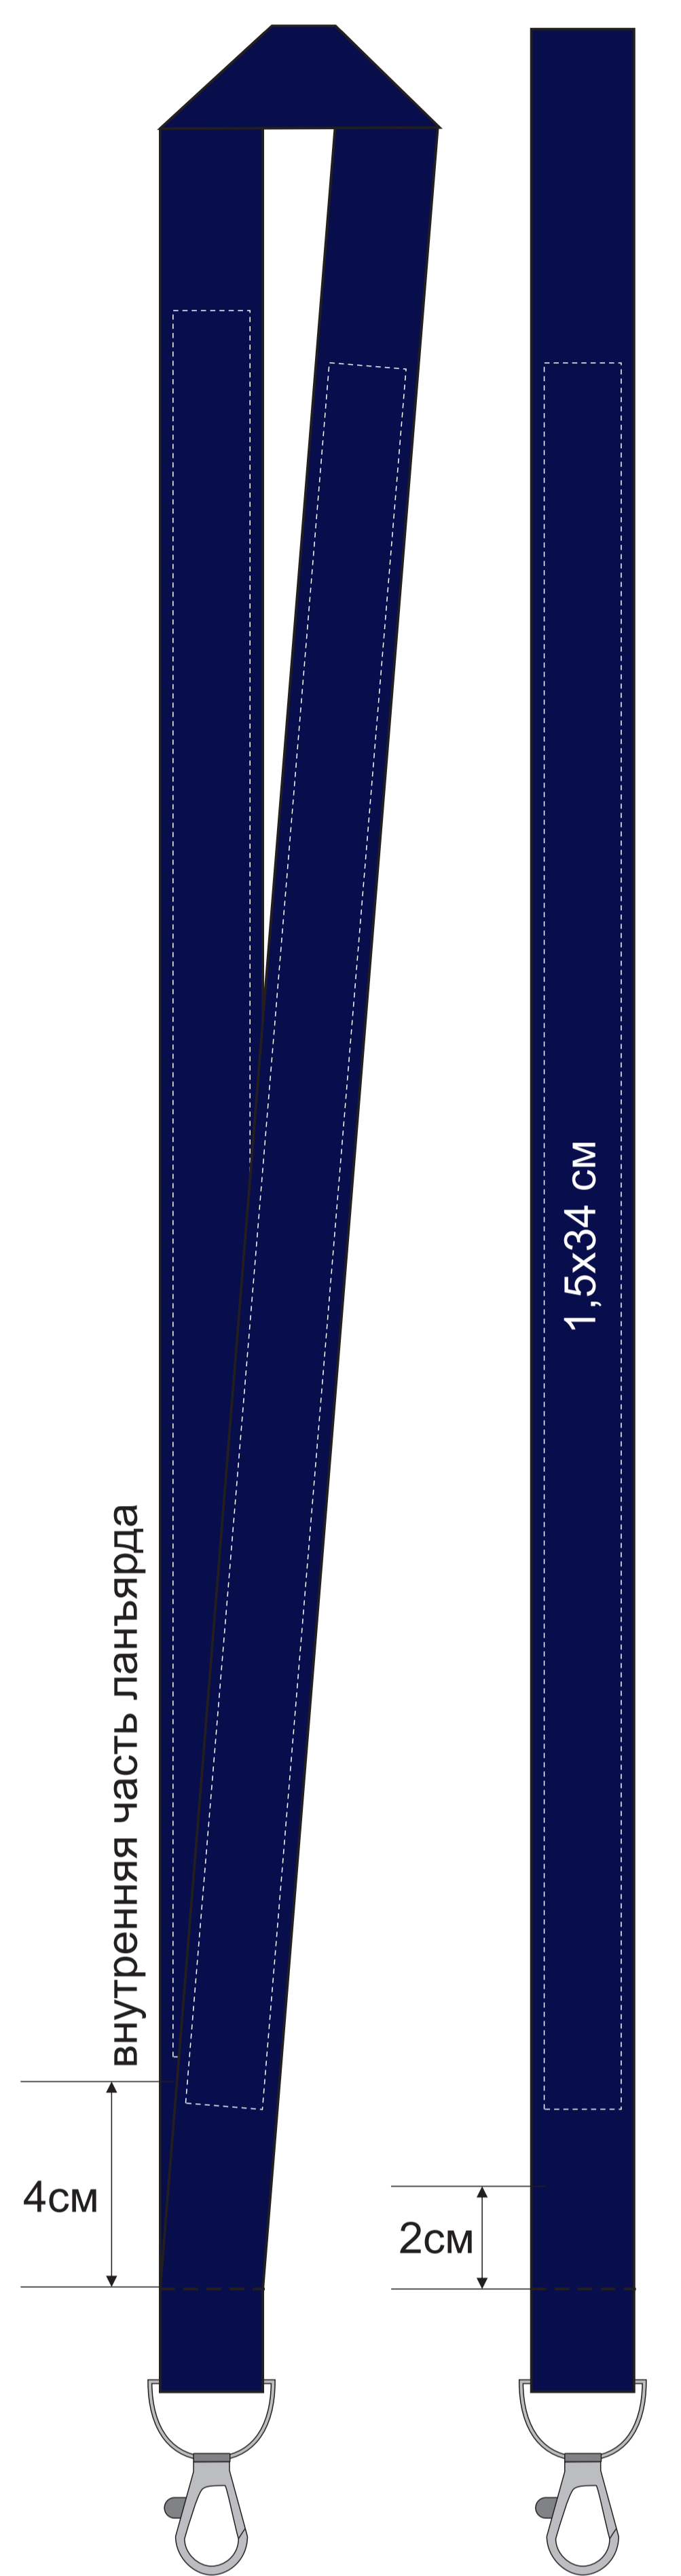

Ланъярд NECK, 348780

метод нанесения: термотрансфер

348780/01

Примечание:
Под нанесением будет проявляться
текстура ткани, так же мелкие элементы
менее 1мм возможно пропечатываются схематично

348780/03

Примечание:
Под нанесением будет проявляться
текстура ткани, так же мелкие элементы
менее 1мм возможно пропечатываются схематично

348780/06

Примечание:
Под нанесением будет проявляться
текстура ткани, так же мелкие элементы
менее 1мм возможно пропечатываются схематично

348780/08

Примечание:
Под нанесением будет проявляться
текстура ткани, так же мелкие элементы
менее 1мм возможно пропечатываются схематично

348780/26

Примечание:
Под нанесением будет проявляться
текстура ткани, так же мелкие элементы
менее 1мм возможно пропечатываются схематично

348780/15

Примечание:
Под нанесением будет проявляться
текстура ткани, так же мелкие элементы
менее 1мм возможно пропечатываются схематично

348780/16

Примечание:
Под нанесением будет проявляться
текстура ткани, так же мелкие элементы
менее 1мм возможно пропечатываются схематично

348780/22

Примечание:
Под нанесением будет проявляться
текстура ткани, так же мелкие элементы
менее 1мм возможно пропечатываются схематично