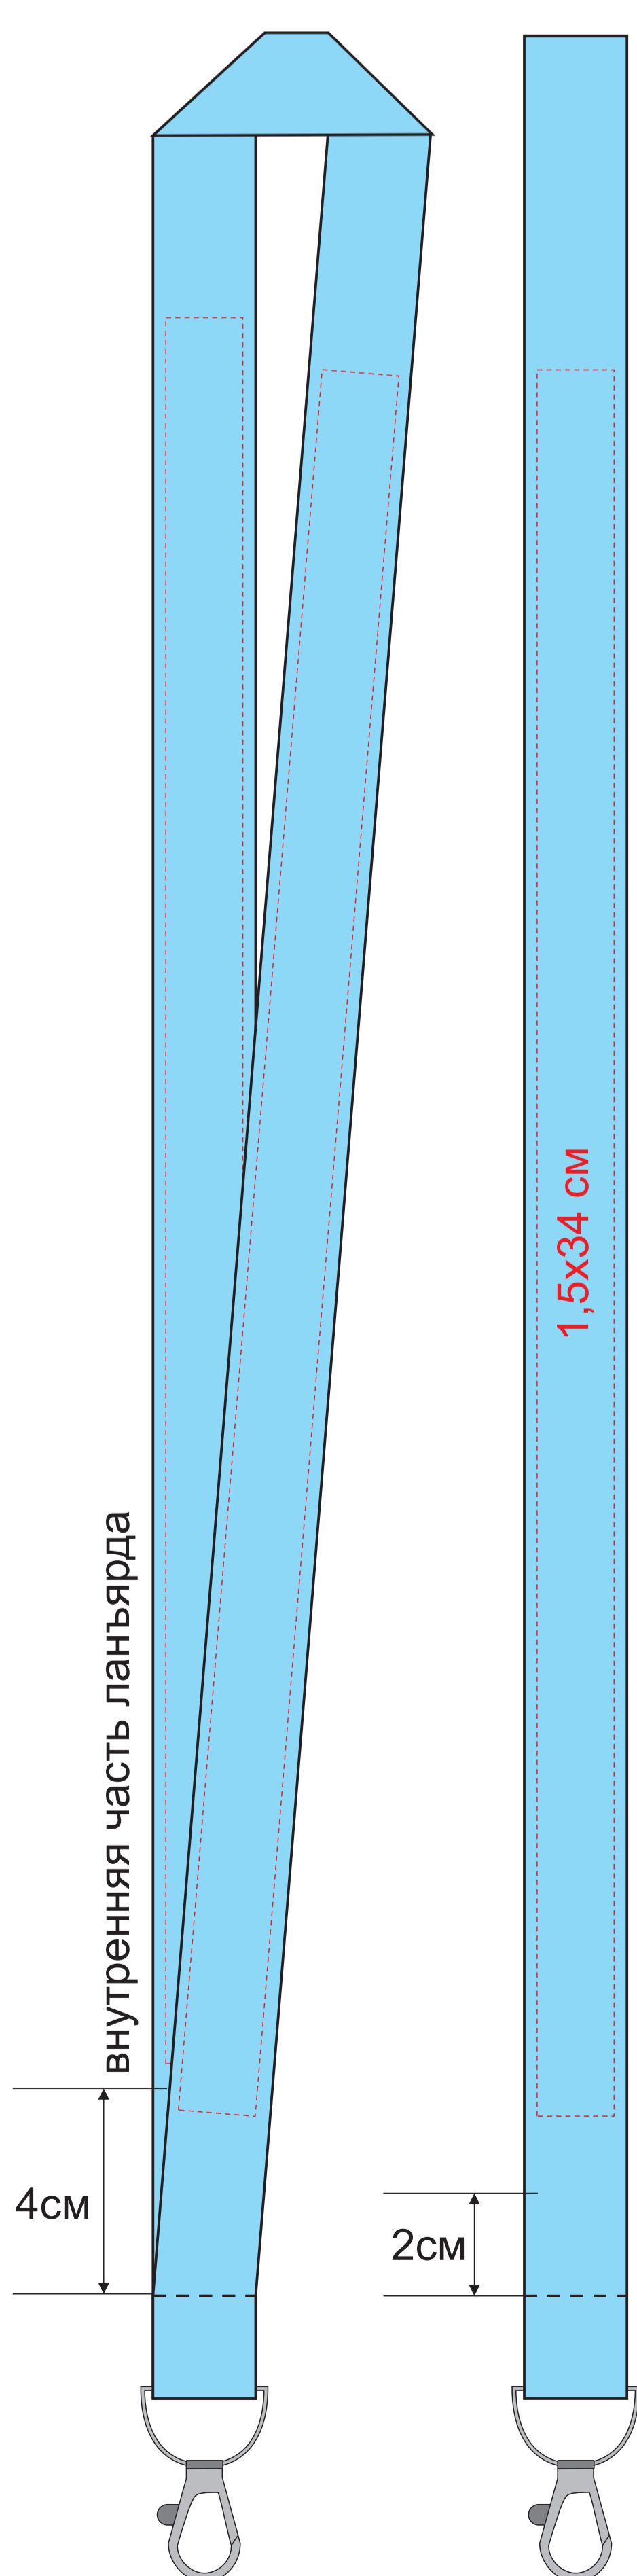

Ланъярд NECK, 348780

метод нанесения: термотрансфер

348780/01

Примечание:
Под нанесением будет проявляться
текстура ткани, так же мелкие элементы
менее 1мм возможно пропечатываются схематично

348780/03

Примечание:
Под нанесением будет проявляться
текстура ткани, так же мелкие элементы
менее 1мм возможно пропечатываются схематично

348780/06

Примечание:
Под нанесением будет проявляться
текстура ткани, так же мелкие элементы
менее 1мм возможно пропечатываются схематично

348780/08

Примечание:
Под нанесением будет проявляться
текстура ткани, так же мелкие элементы
менее 1мм возможно пропечатываются схематично

348780/26

Примечание:
Под нанесением будет проявляться
текстура ткани, так же мелкие элементы
менее 1мм возможно пропечатываются схематично

348780/15

Примечание:
Под нанесением будет проявляться
текстура ткани, так же мелкие элементы
менее 1мм возможно пропечатываются схематично

348780/16

Примечание:
Под нанесением будет проявляться
текстура ткани, так же мелкие элементы
менее 1мм возможно пропечатываются схематично

348780/22

Примечание:
Под нанесением будет проявляться
текстура ткани, так же мелкие элементы
менее 1мм возможно пропечатываются схематично