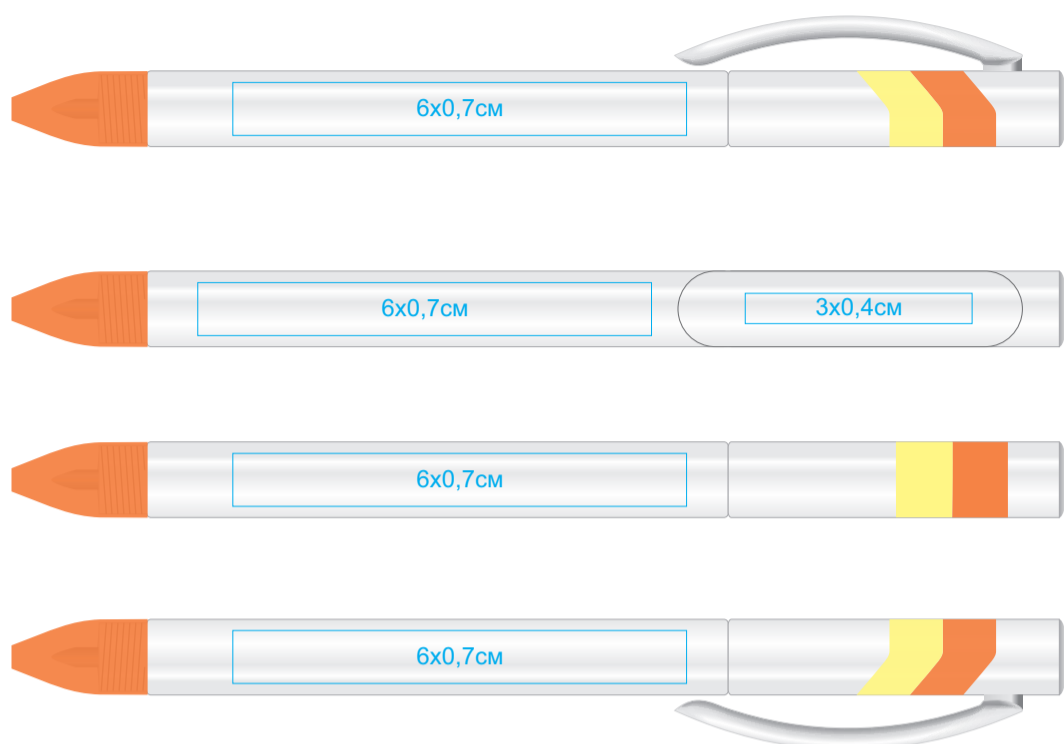

# Ручка MANDI 430

методы нанесения: [тампопечать](#)

430/63

430/66

430/67