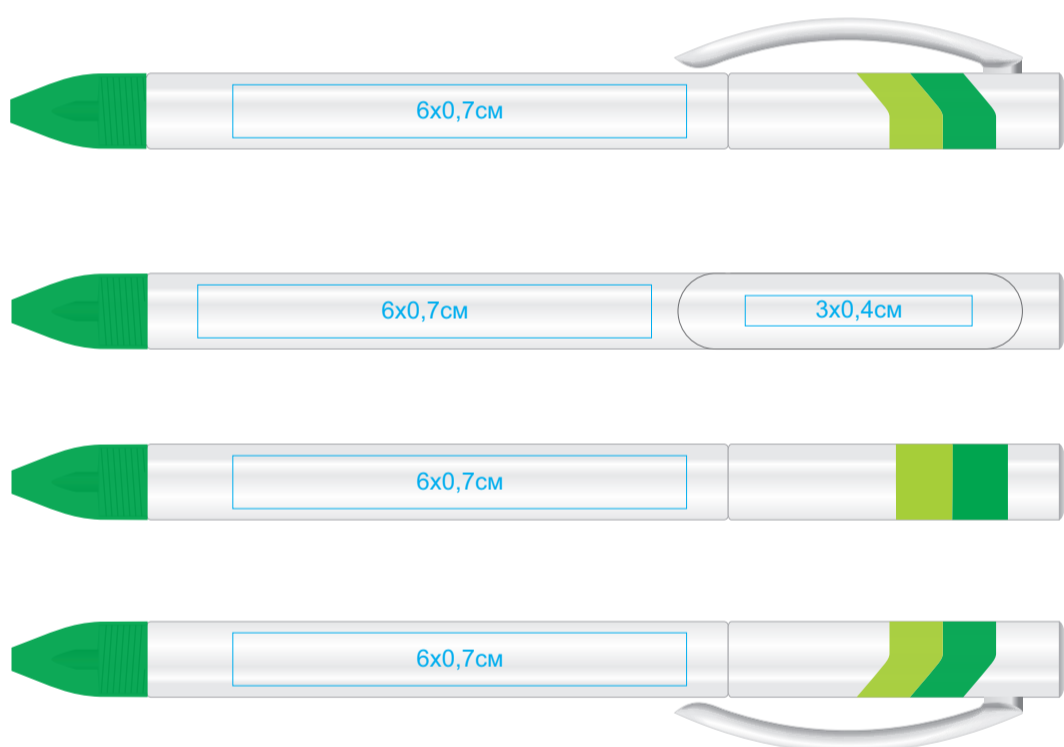

# Ручка MANDI 430

методы нанесения: [тампопечать](#)

430/63

430/66

430/67