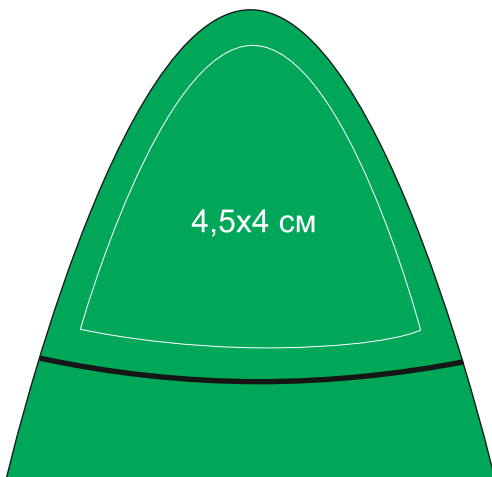

7100 Мемо-холдер со скотчем
метод нанесения: **тампопечать**

7100/08

7100/15

7100/24

7100/30