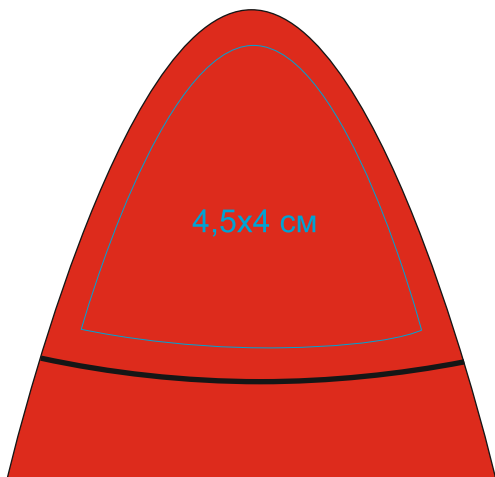

7100 Мемо-холдер со скотчем
метод нанесения: **тампопечать**

7100/08

7100/15

7100/24

7100/30