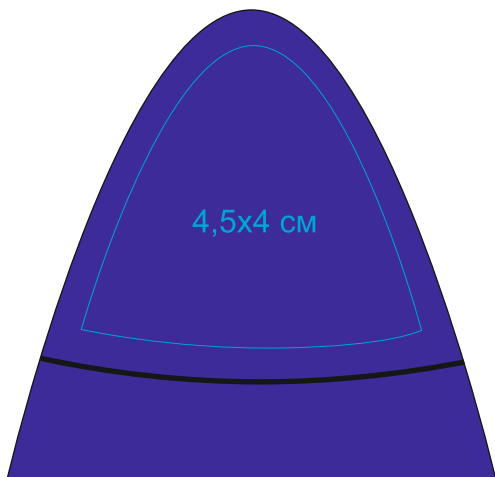

7100 Мемо-холдер со скотчем
метод нанесения: **тампопечать**

7100/08

7100/15

7100/24

7100/30