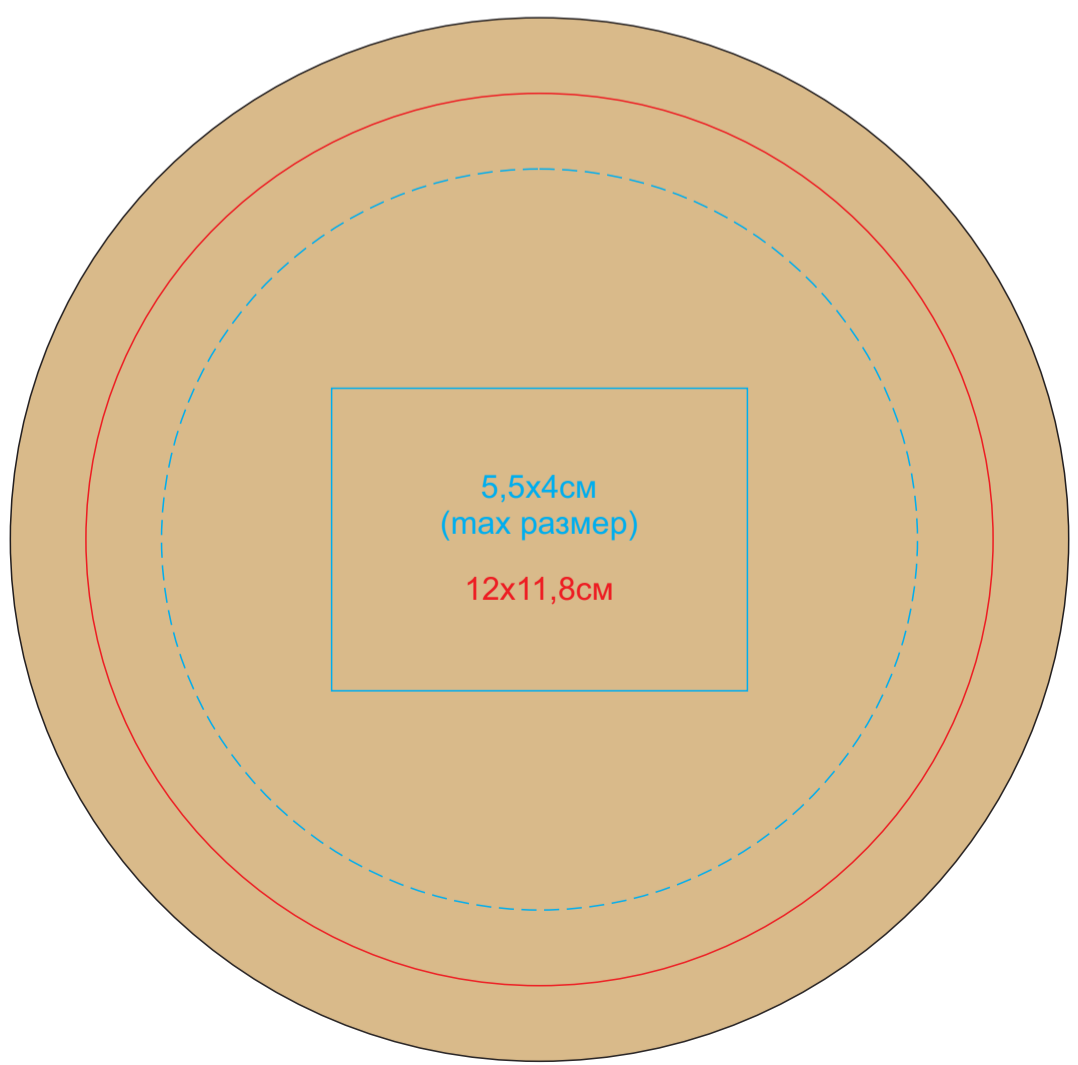

Набор для сыра PARMESAN, дерево, картон
арт. 33600

Методы нанесения: **тампопечать** (в 1 кроющий цвет - золото, серебро, черный),
шелкография (в 1 кроющий цвет - золото, серебро, черный), **гравировка** (Цвет и качество логотипа зависит от материала изделия.)

Возможно смещение логотипа из-за особенности формы изделия(ручки ножей)