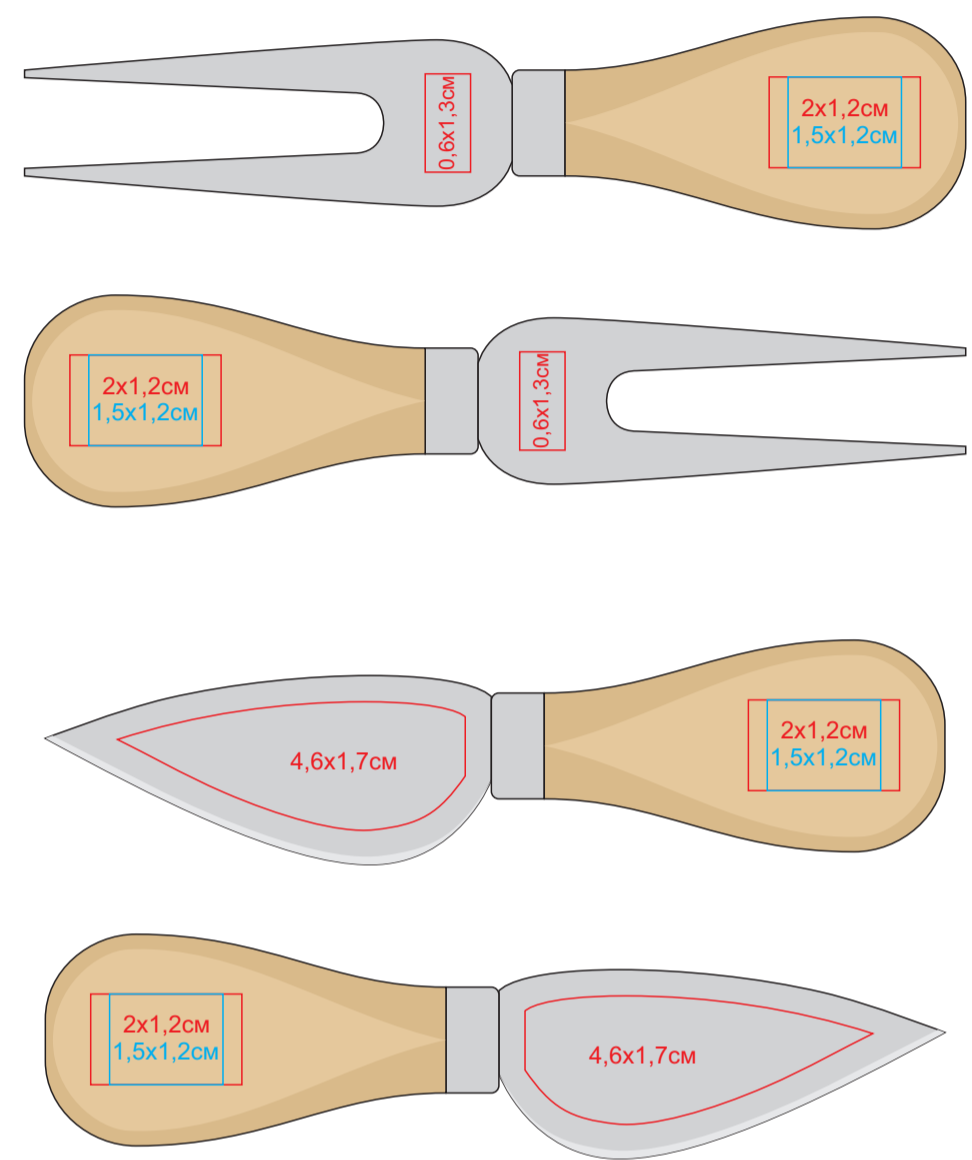

Набор для сыра PARMESAN, дерево, картон  
арт. 33600

Методы нанесения: **тампопечать** (в 1 кроющий цвет - золото, серебро, черный),  
**шелкография** (в 1 кроющий цвет - золото, серебро, черный), **гравировка** (Цвет и качество логотипа зависит от материала изделия.)

**Возможно смещение логотипа из-за особенности формы изделия(ручки ножей)**

↑  
Открывается  
здесь