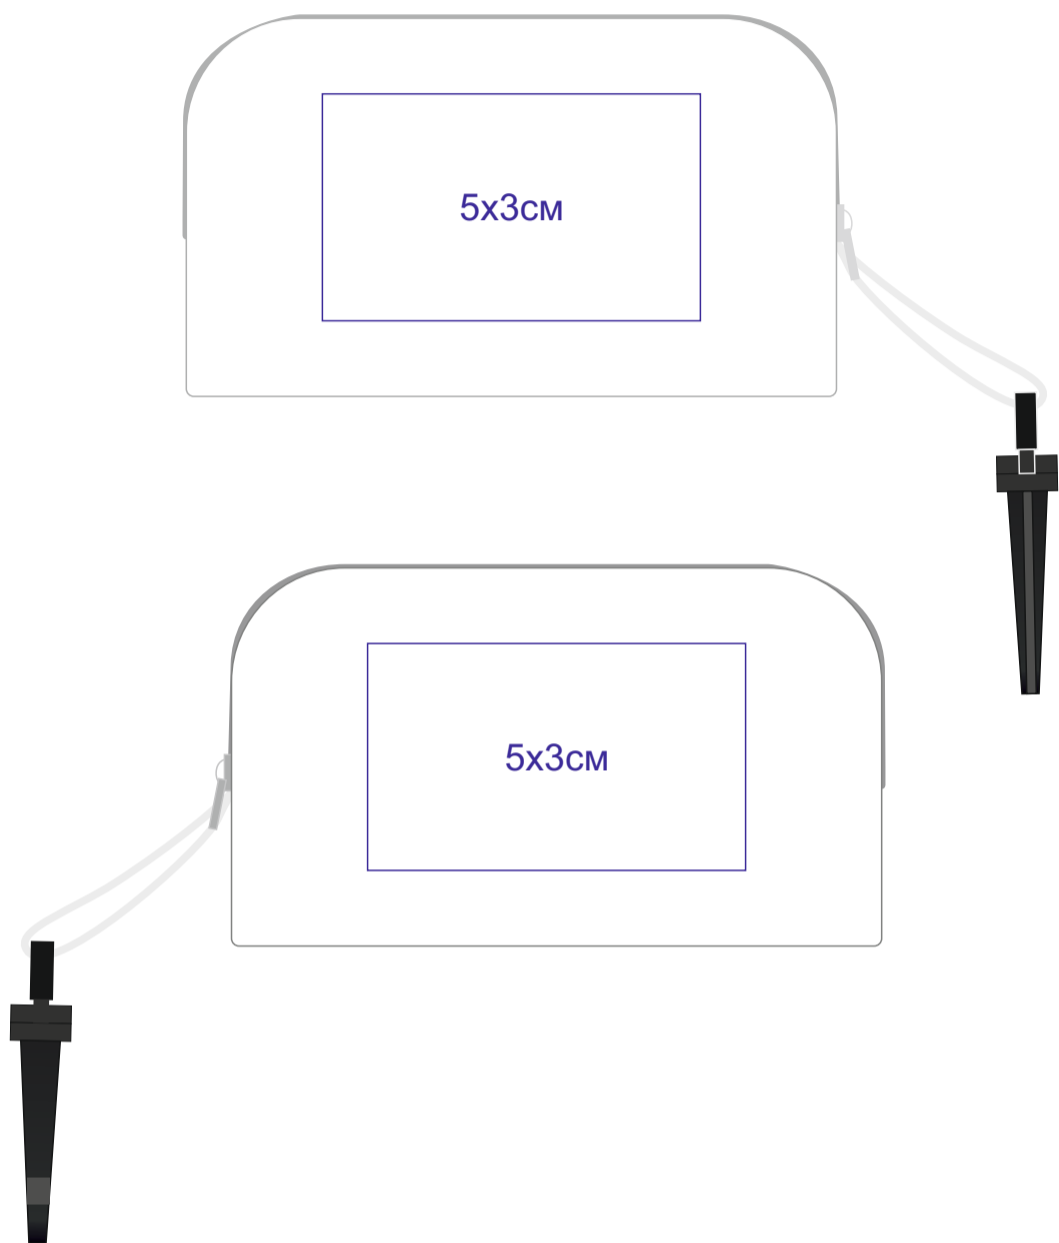

Набор цветных карандашей (8шт) с точилкой MIGAL в чехле
арт. 345139

Метод нанесения: термотрансфер на чехле,
круговая шелкография (возможные цвета нанесения - золото, серебро, черный, белый),
тампопечать (возможные цвета нанесения - золото, серебро, черный, белый)

Примечание: из-за особенностей материала в логотипе возможны выщипы

345139/01

345139/24

345139/08

345139/03