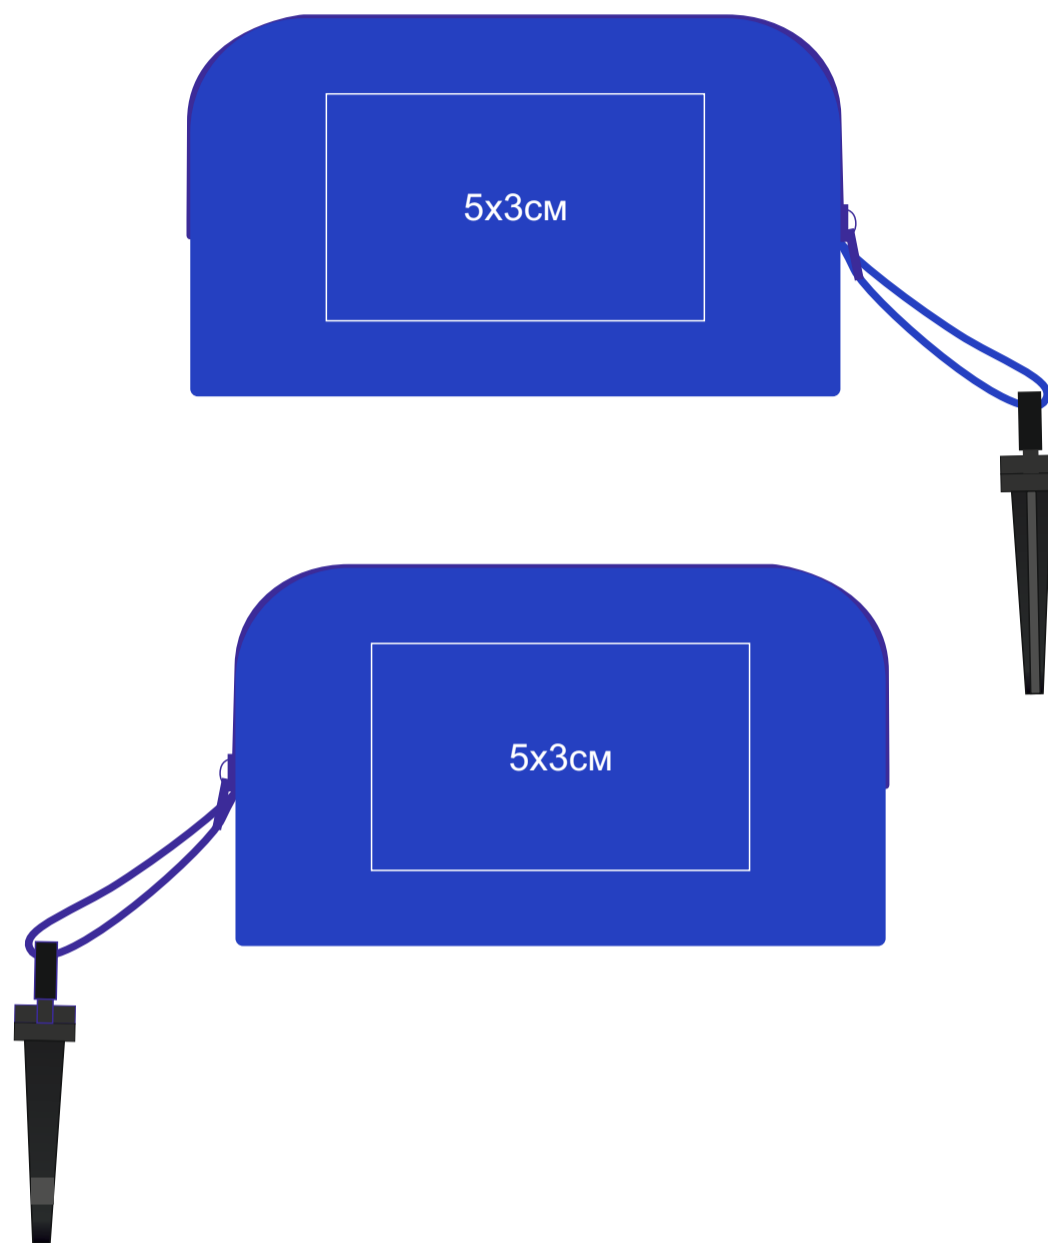

Набор цветных карандашей (8шт) с точилкой MIGAL в чехле
арт. 345139

Метод нанесения: термотрансфер на чехле,
круговая шелкография (возможные цвета нанесения - золото, серебро, черный, белый),
тампопечать (возможные цвета нанесения - золото, серебро, черный, белый)

Примечание: из-за особенностей материала в логотипе возможны выщипы

345139/01

345139/24

345139/08

345139/03