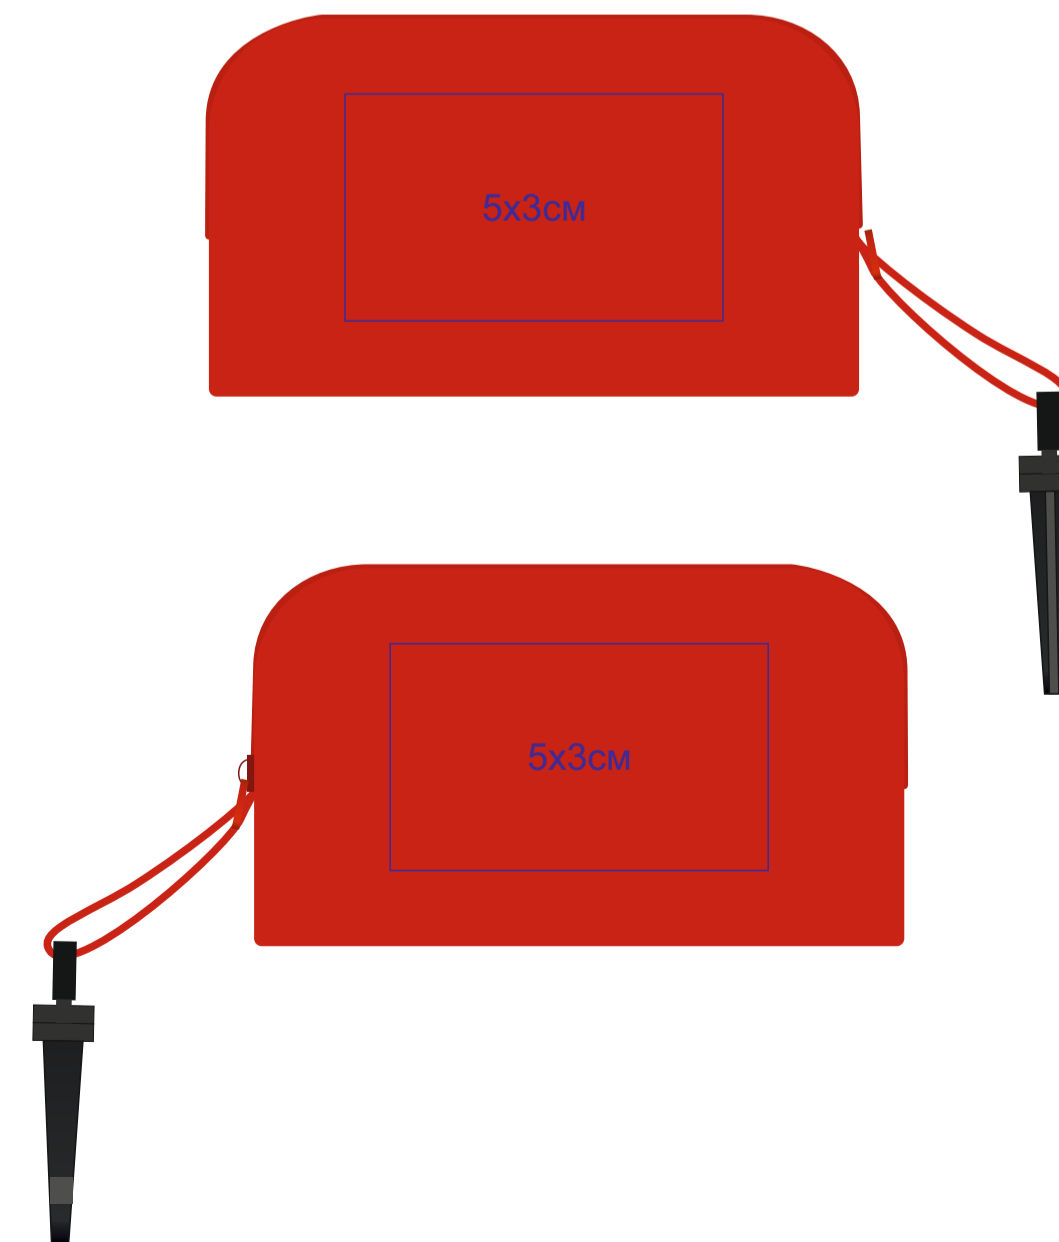

Набор цветных карандашей (8шт) с точилкой MIGAL в чехле
арт. 345139

Метод нанесения: термотрансфер на чехле,
круговая шелкография (возможные цвета нанесения - золото, серебро, черный, белый),
тампопечать (возможные цвета нанесения - золото, серебро, черный, белый)

Примечание: из-за особенностей материала в логотипе возможны выщипы

345139/01

345139/24

345139/08

345139/03