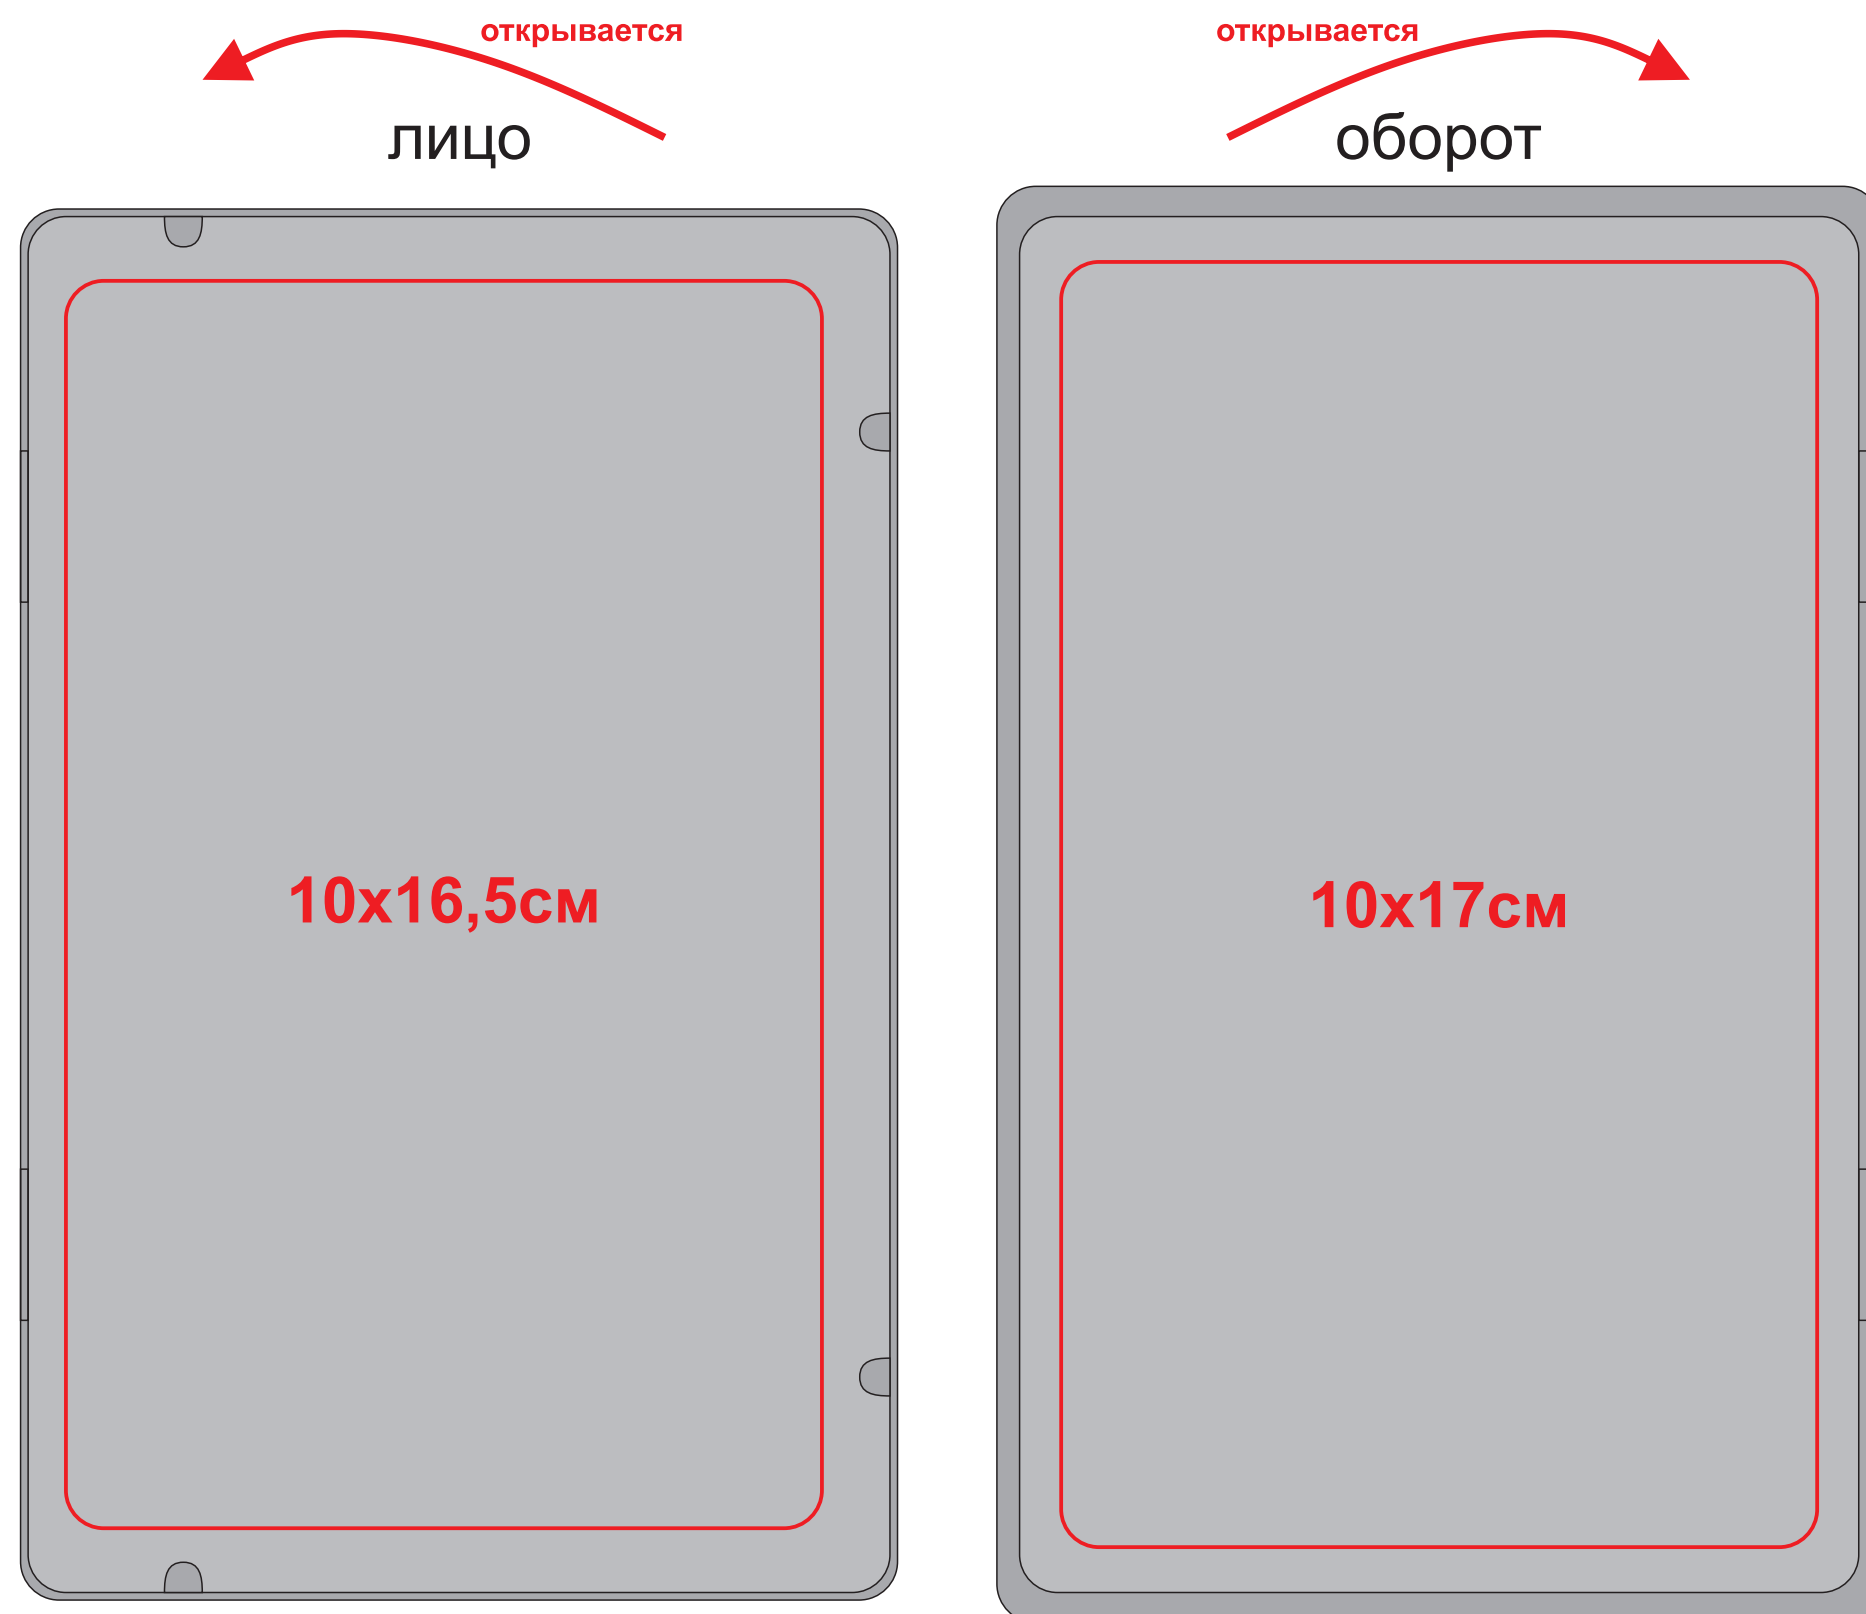

Набор цветных карандашей PROFESSIONAL, 12 цветов, в металлической коробке, дерево

Артикул: 32809

Метод: гравировка, гравировка с чернением

Гравировка вскрывается черным. Цвет и качество нанесения зависит от материала изделия