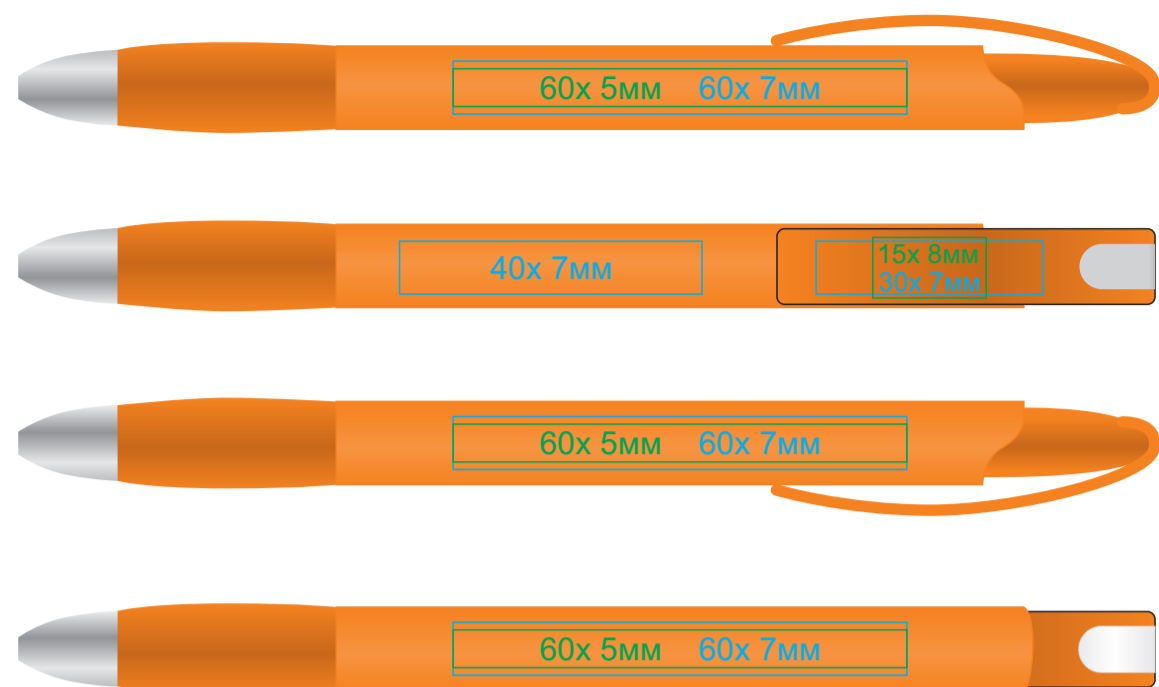

Ручка NOVE LX 152/48/..

методы нанесения: [тампопечать](#), [уф-печать](#)

152/48/63

152/48/90

152/48/67

152/48/94

152/48/73

152/48/95

152/48/75