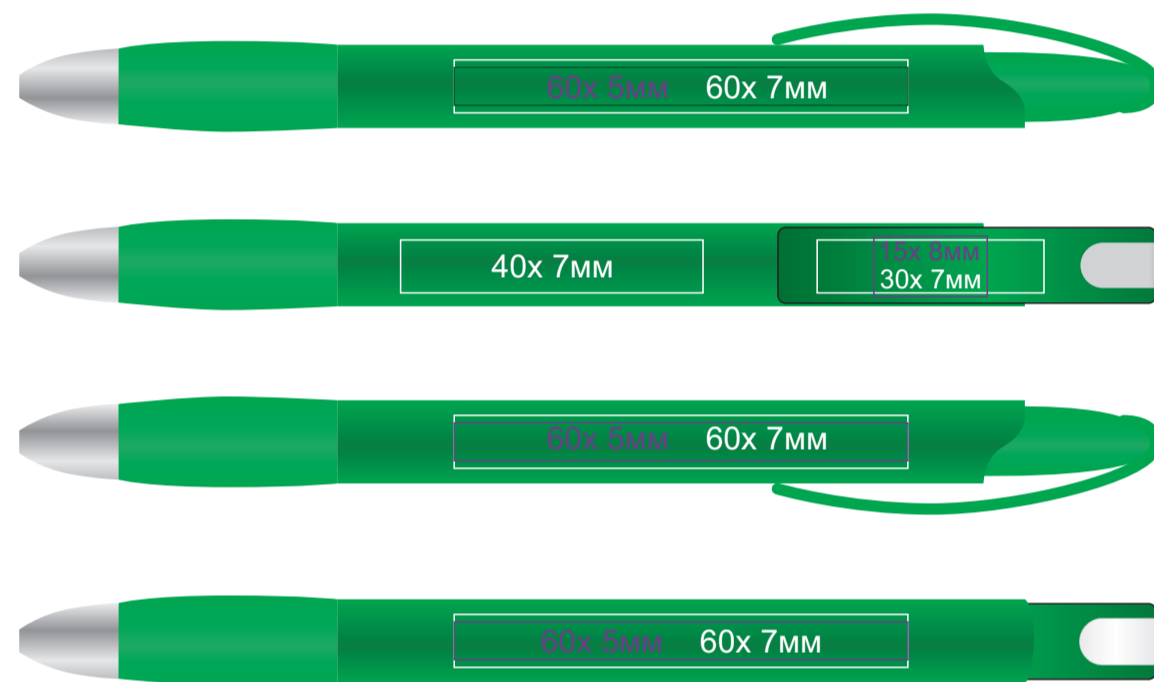

Ручка NOVE LX 152/48/..

методы нанесения: [тампопечать](#), [уф-печать](#)

152/48/63

152/48/90

152/48/67

152/48/94

152/48/73

152/48/95

152/48/75