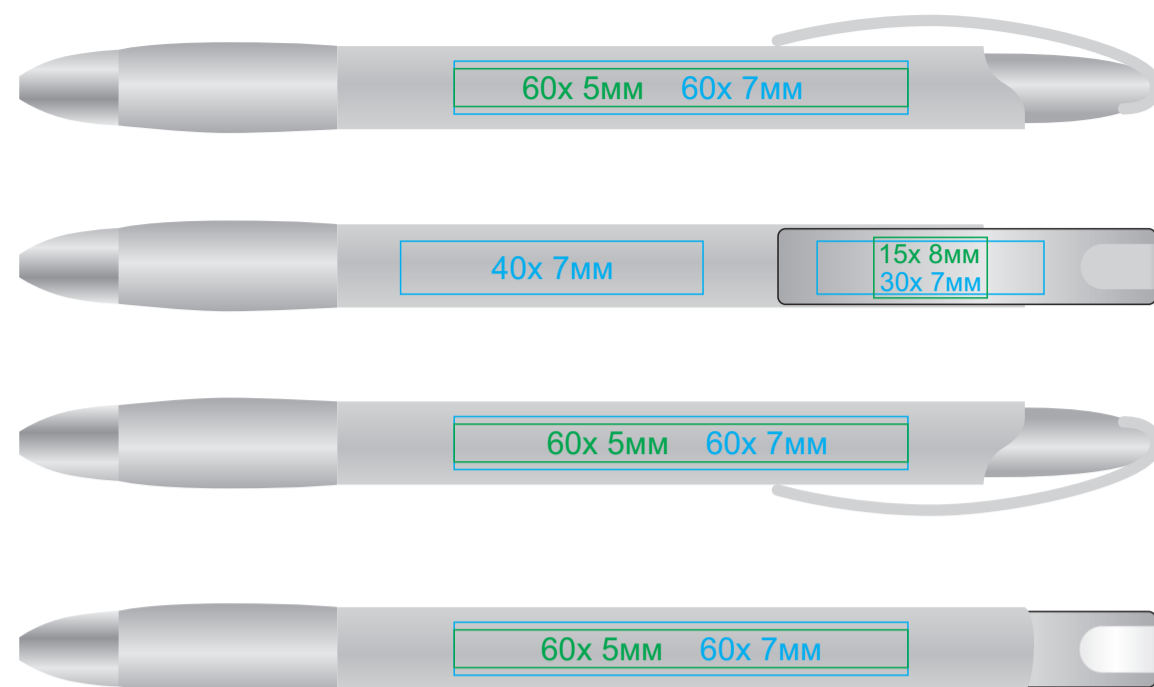

Ручка NOVE LX 152/48/..

методы нанесения: [тампопечать](#), [уф-печать](#)

152/48/63

152/48/90

152/48/67

152/48/94

152/48/73

152/48/95

152/48/75