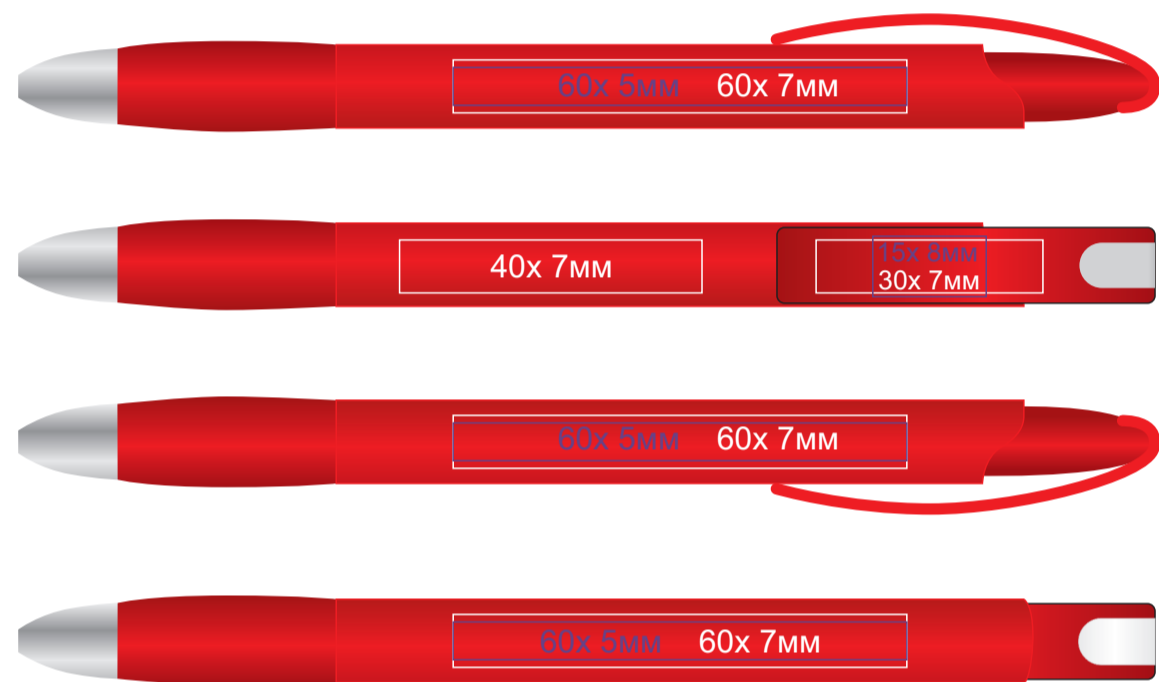

Ручка NOVE LX 152/48/..

методы нанесения: [тампопечать](#), [уф-печать](#)

152/48/63

152/48/90

152/48/67

152/48/94

152/48/73

152/48/95

152/48/75