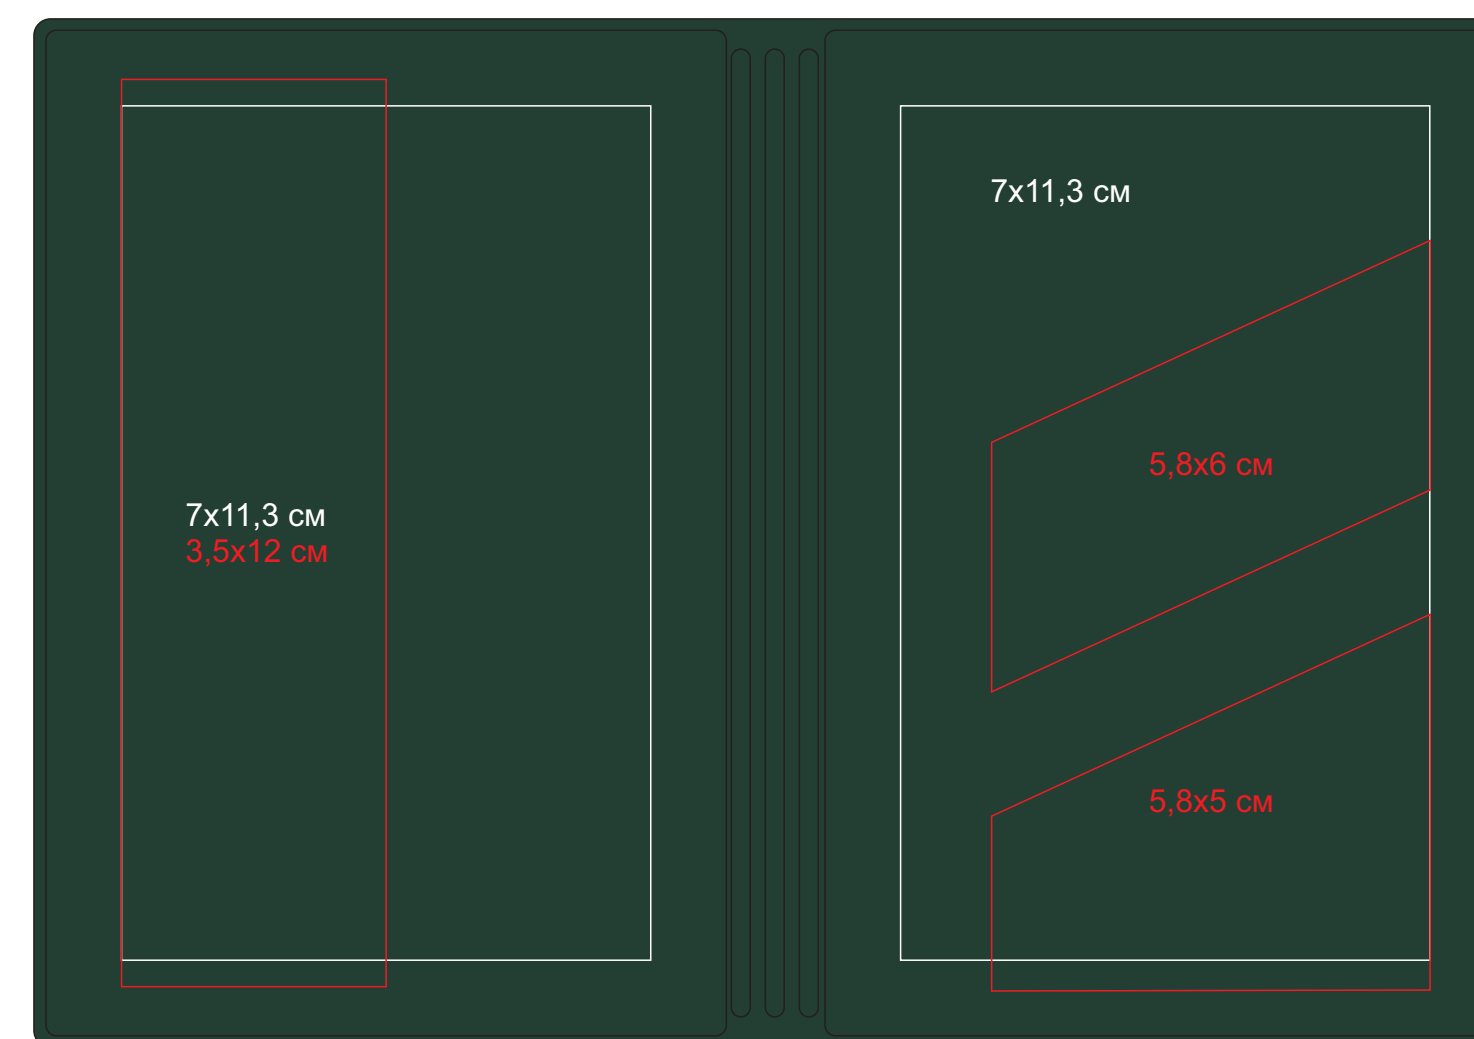

# Обложка для паспорта Simply, 13.5 x 19.5 см, красная, PU арт.19726

Метод нанесения: Тиснение блинтом, тиснение фольгой, УФ-печать

19726/08

Лицо

Оборот

19726/15

Лицо

Оборот

19726/21

Лицо

Оборот

19726/29

Лицо

Оборот

19726/35

Лицо

Оборот