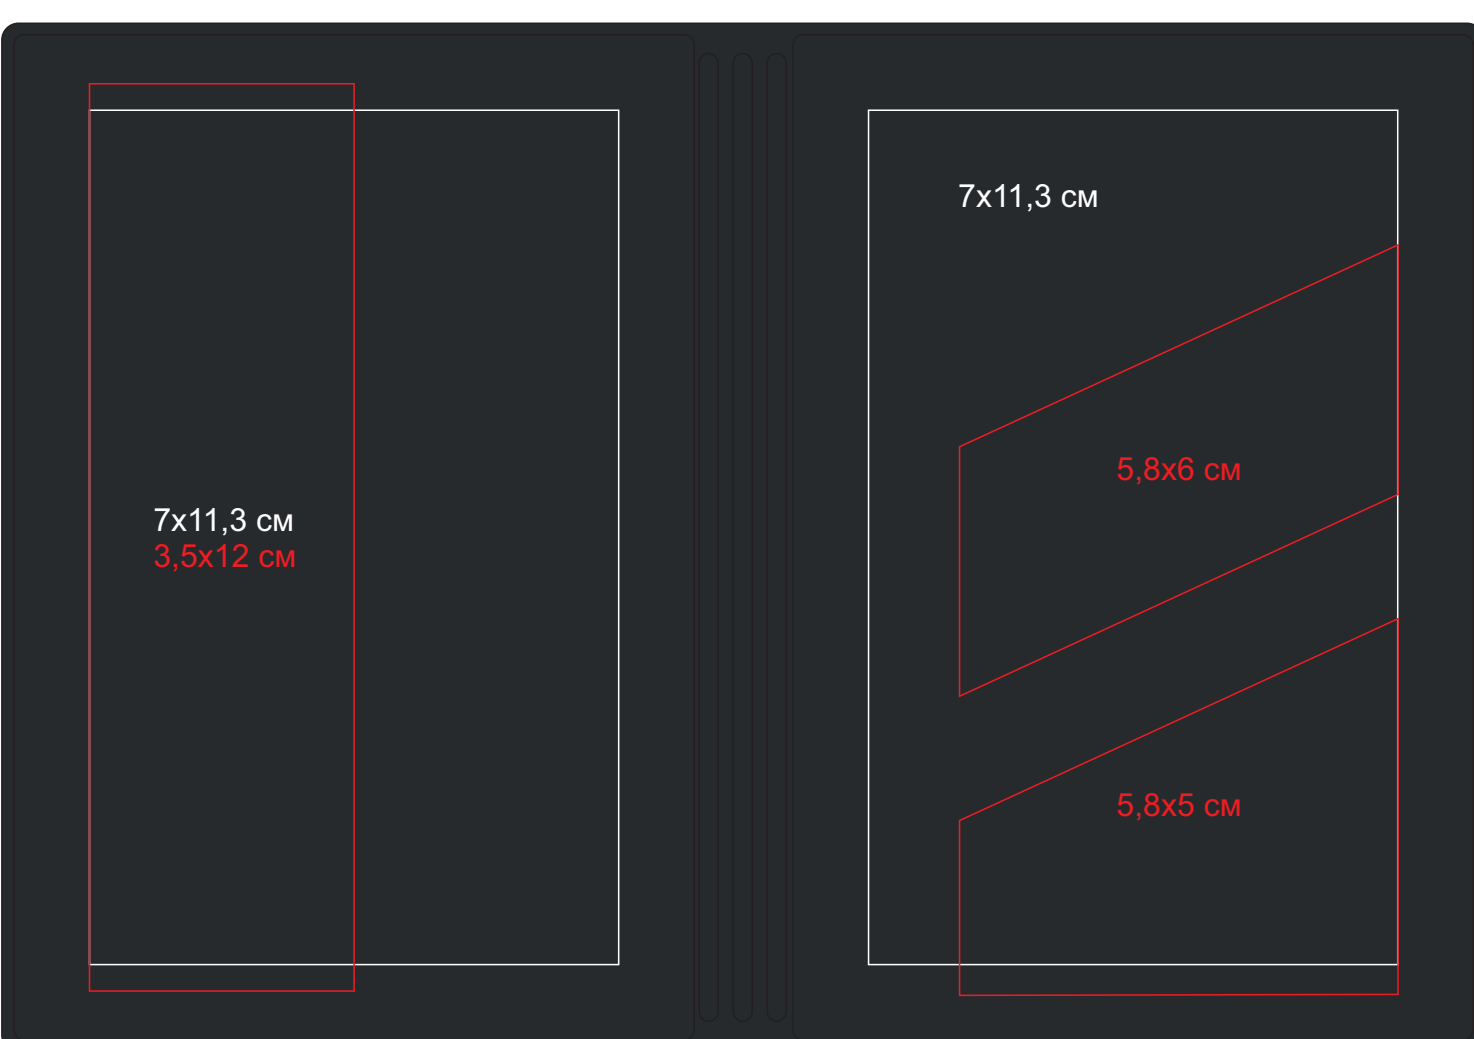

# Обложка для паспорта Simply, 13.5 x 19.5 см, красная, PU арт.19726

Метод нанесения: Тиснение блинтом, тиснение фольгой, УФ-печать

19726/08

Лицо

Оборот

19726/15

Лицо

Оборот

19726/21

Лицо

Оборот

19726/29

Лицо

Оборот

19726/35

Лицо

Оборот