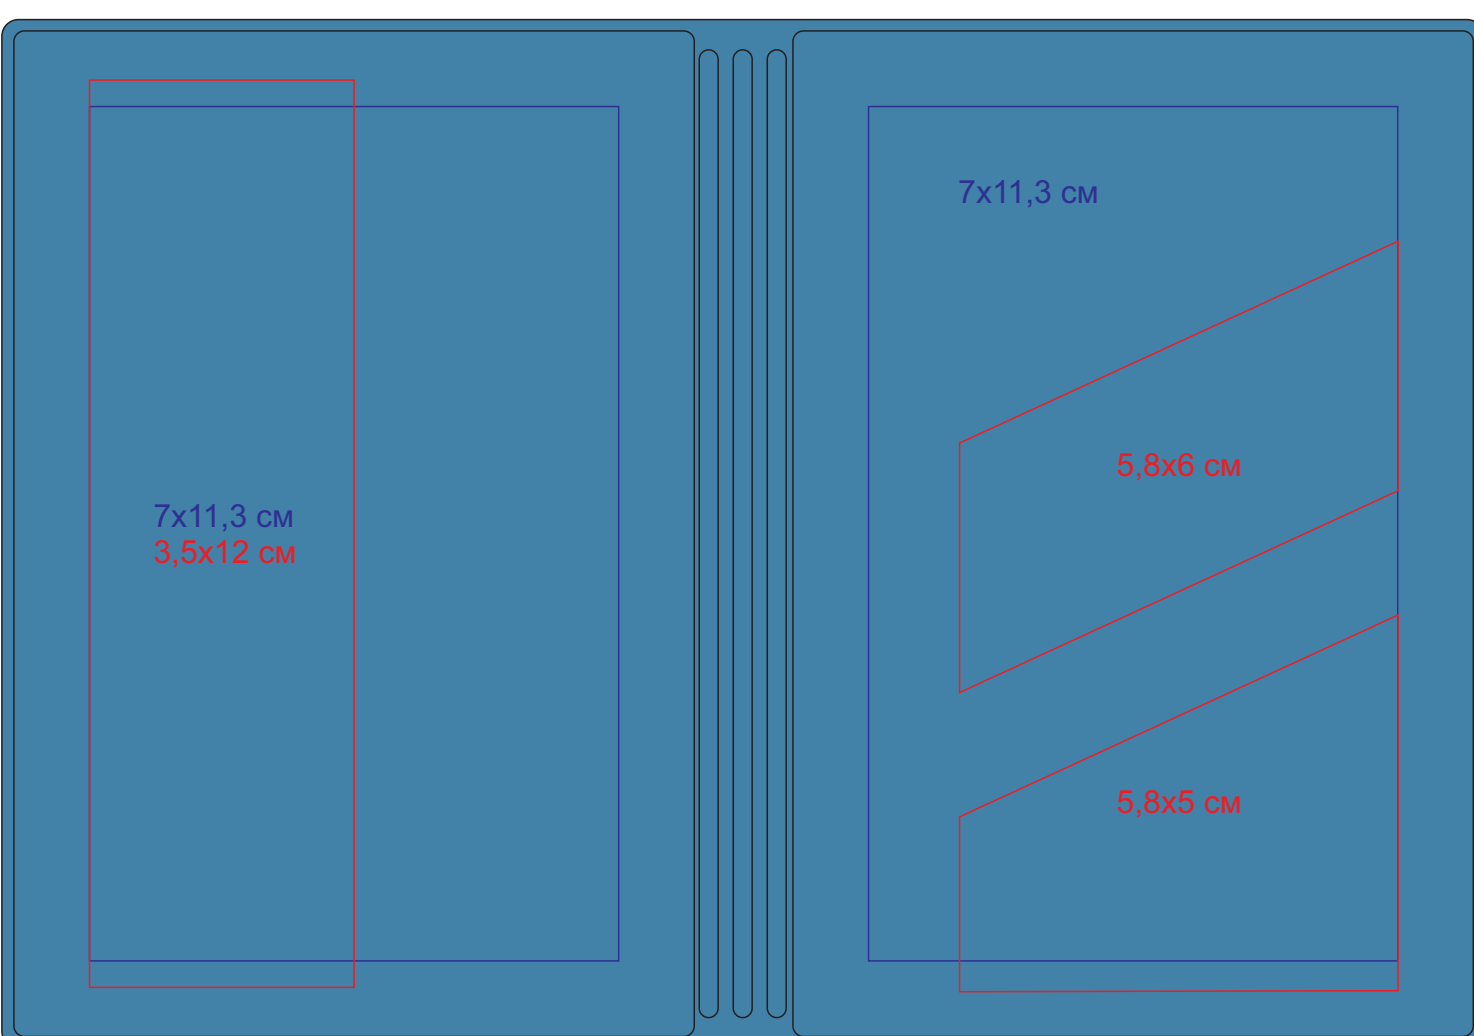

# Обложка для паспорта Simply, 13.5 x 19.5 см, красная, PU арт.19726

Метод нанесения: Тиснение блинтом, тиснение фольгой, УФ-печать

19726/08

Лицо

Оборот

19726/15

Лицо

Оборот

19726/21

Лицо

Оборот

19726/29

Лицо

Оборот

19726/35

Лицо

Оборот