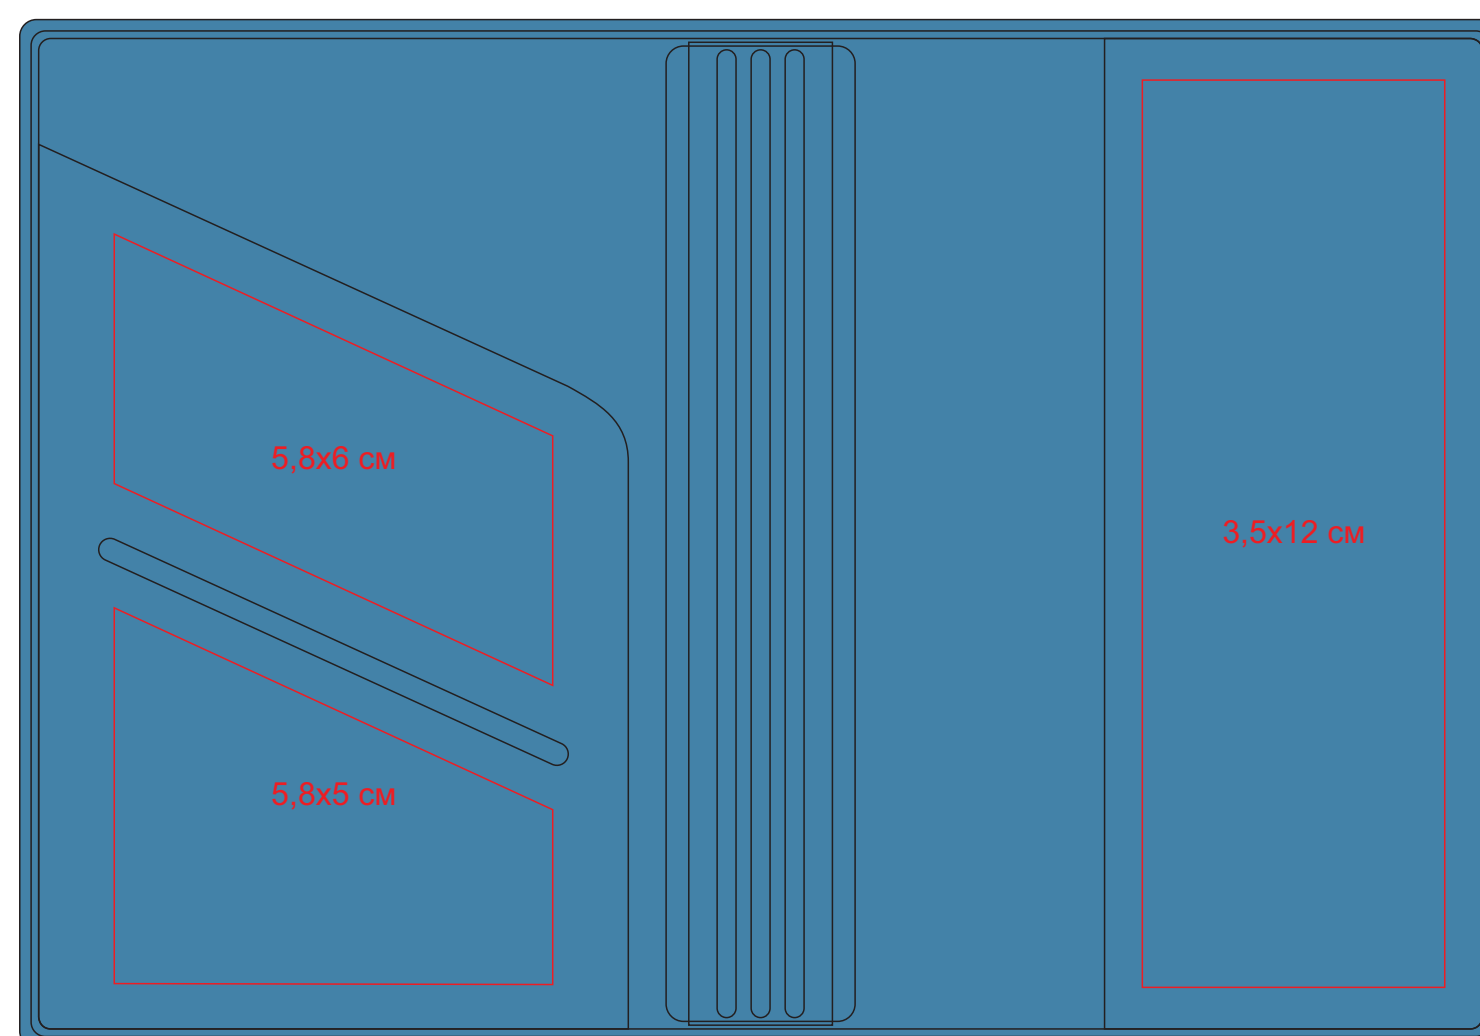

# Обложка для паспорта Simply, 13.5 x 19.5 см, красная, PU арт.19726

Метод нанесения: Тиснение блинтом, тиснение фольгой, УФ-печать

19726/08

Лицо

Оборот

19726/15

Лицо

Оборот

19726/21

Лицо

Оборот

19726/29

Лицо

Оборот

19726/35

Лицо

Оборот