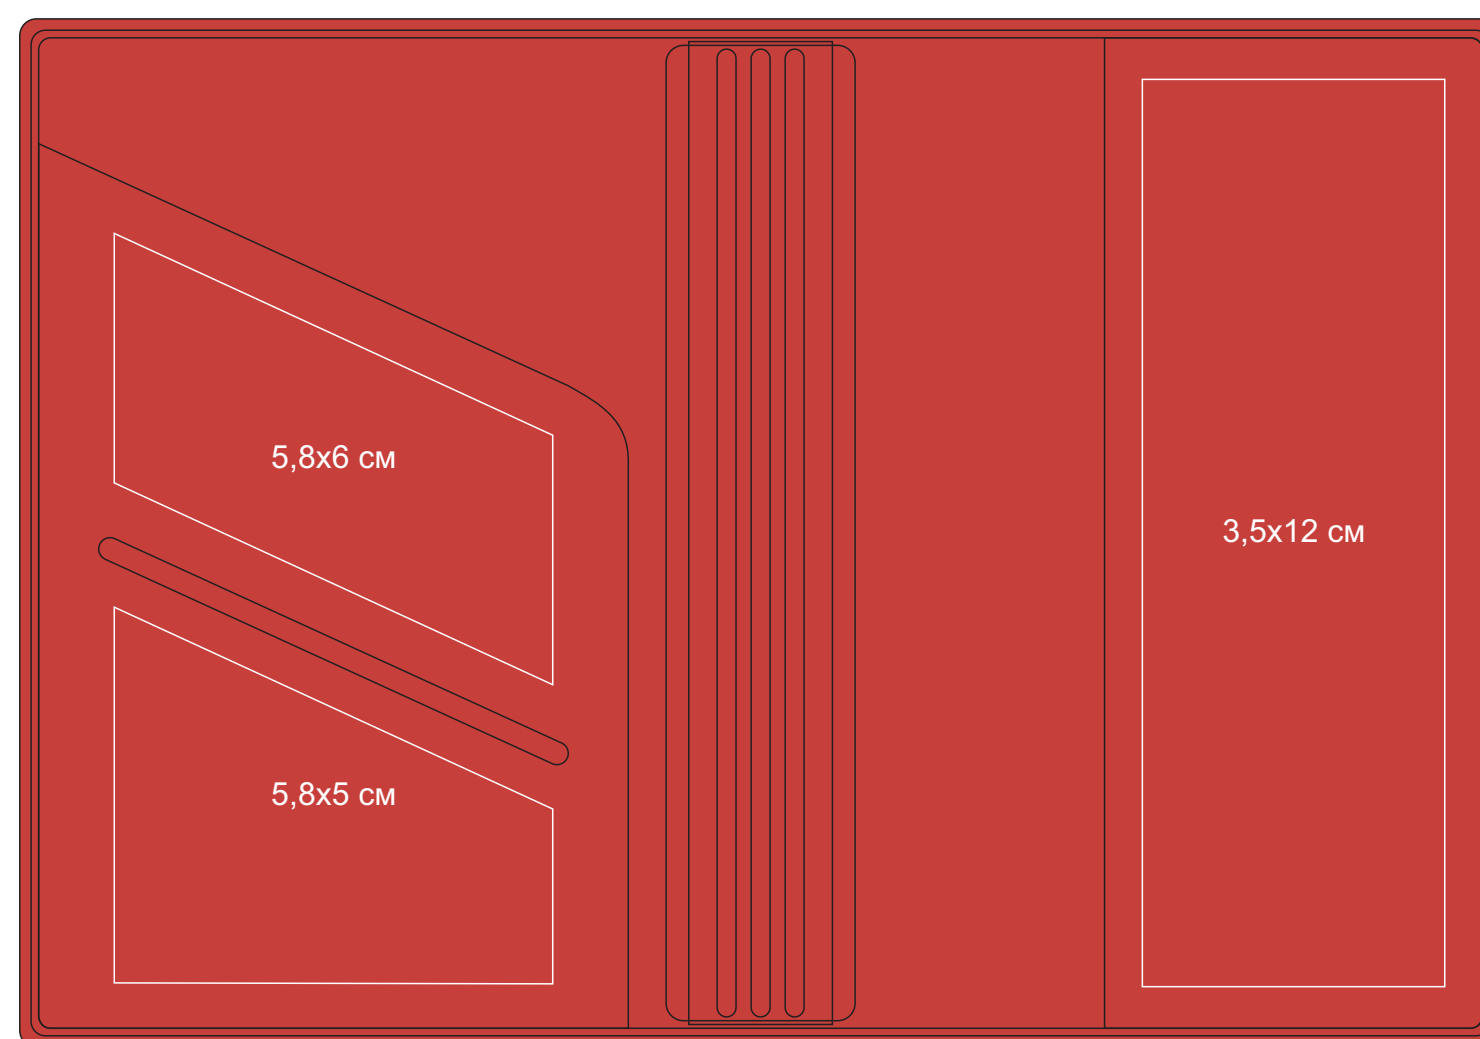

# Обложка для паспорта Simply, 13.5 x 19.5 см, красная, PU арт.19726

Метод нанесения: Тиснение блинтом, тиснение фольгой, УФ-печать

19726/08

Лицо

Оборот

19726/15

Лицо

Оборот

19726/21

Лицо

Оборот

19726/29

Лицо

Оборот

19726/35

Лицо