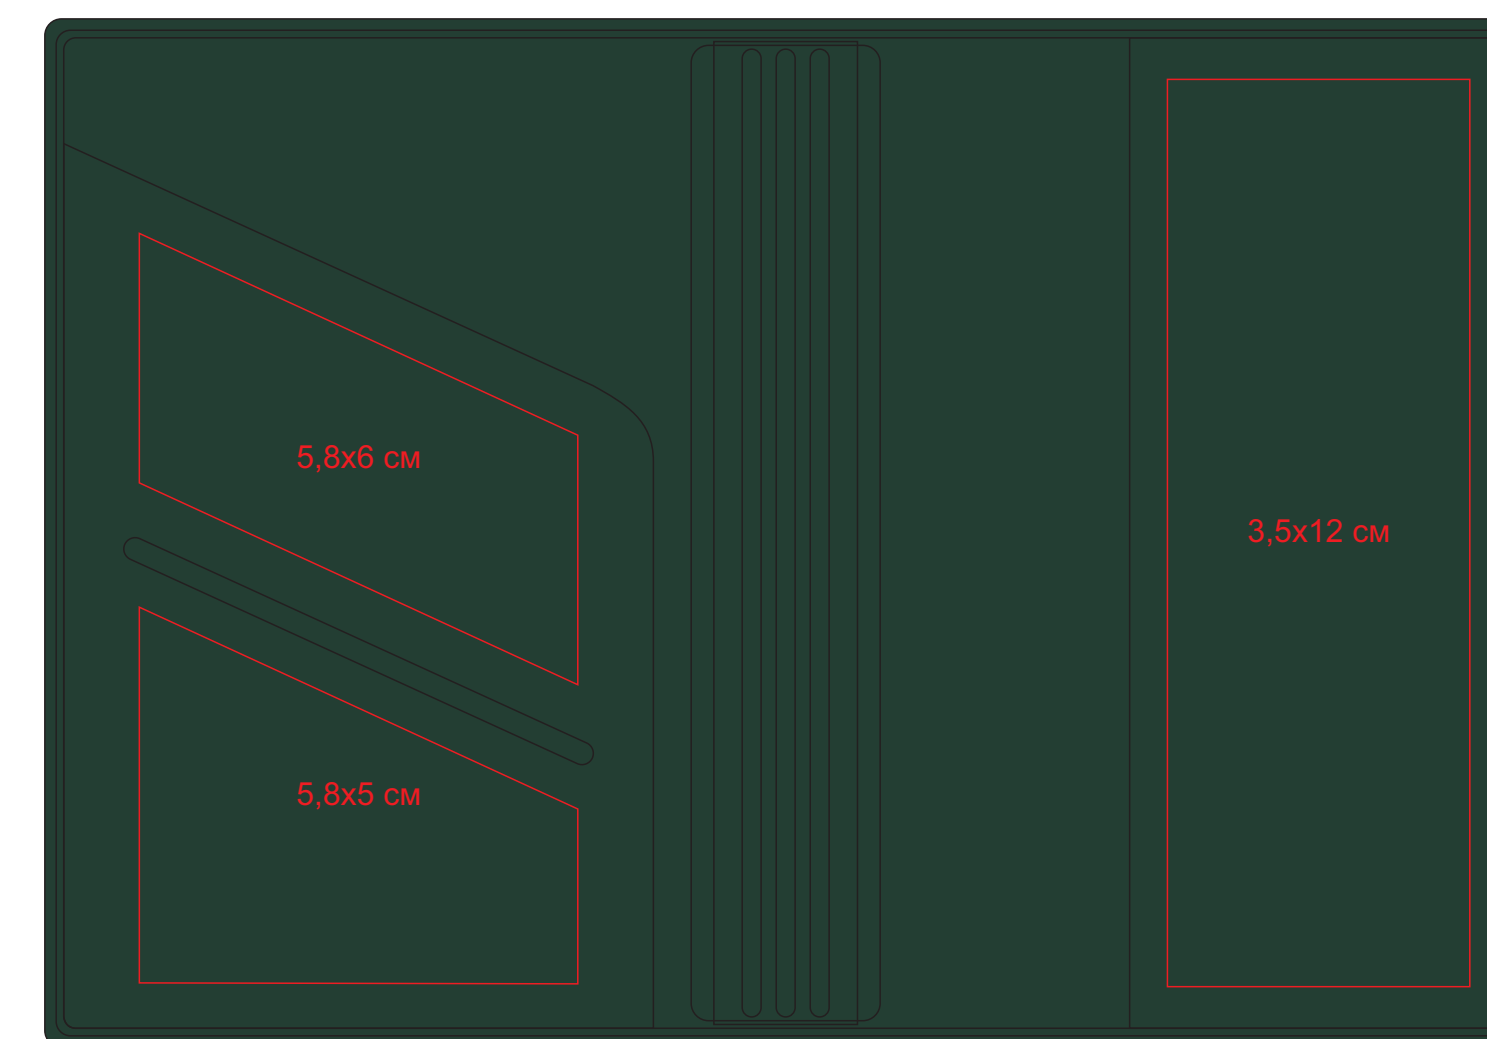

# Обложка для паспорта Simply, 13.5 x 19.5 см, красная, PU арт.19726

Метод нанесения: Тиснение блинтом, тиснение фольгой, УФ-печать

19726/08

Лицо

Оборот

19726/15

Лицо

Оборот

19726/21

Лицо

Оборот

19726/29

Лицо

Оборот

19726/35

Лицо

Оборот