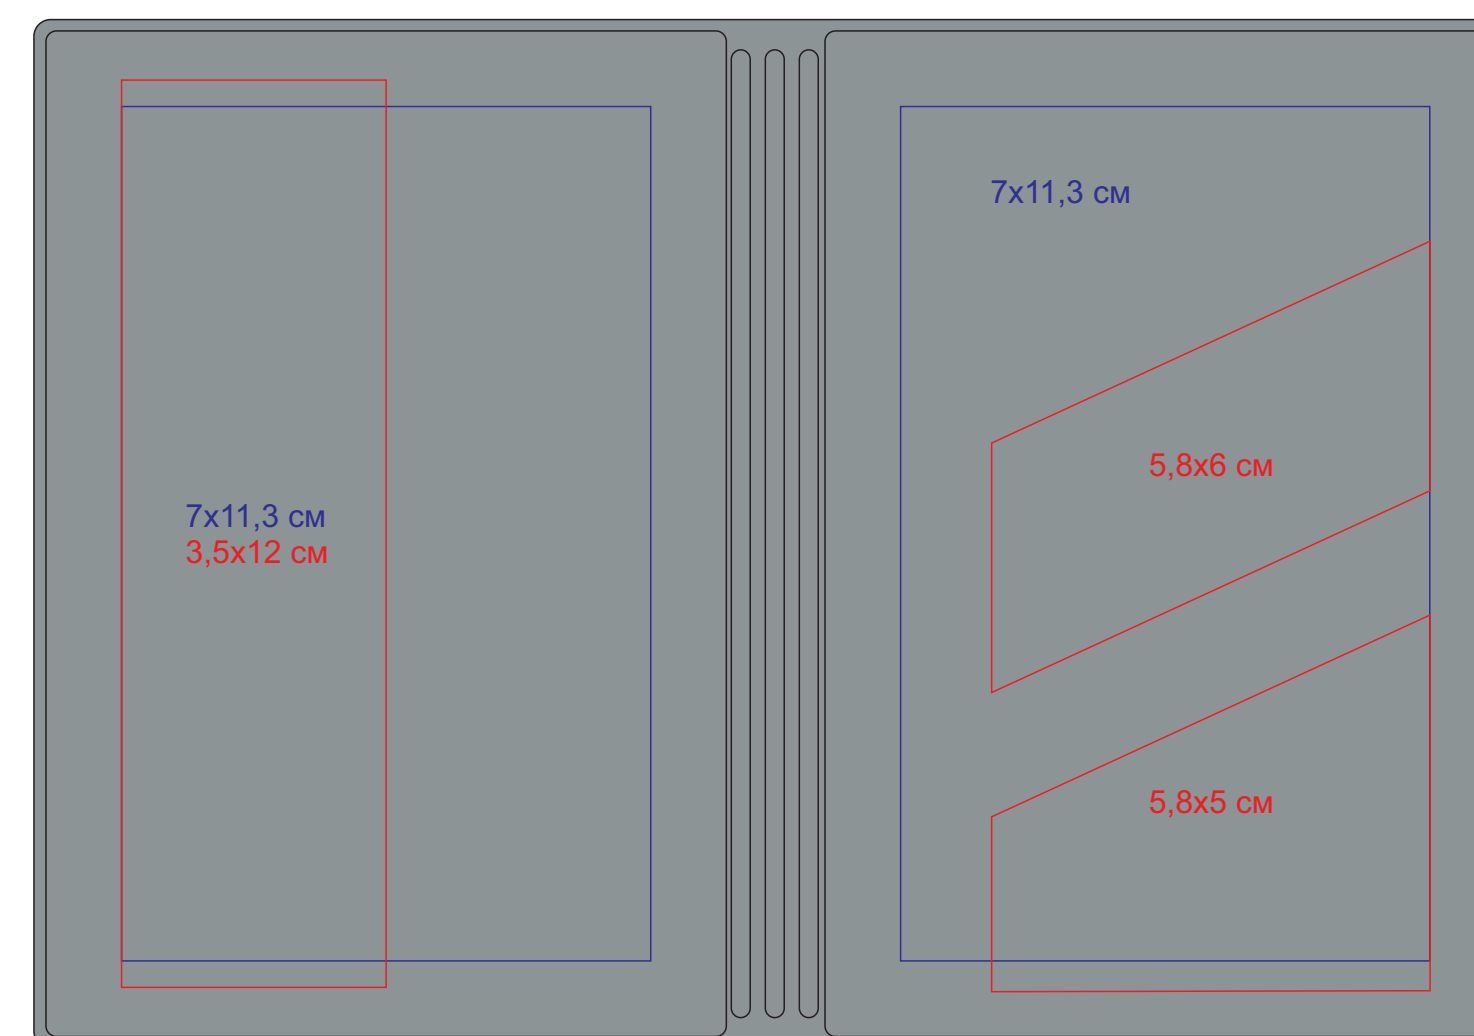

# Обложка для паспорта Simply, 13.5 x 19.5 см, красная, PU арт.19726

Метод нанесения: Тиснение блинтом, тиснение фольгой, УФ-печать

19726/08

Лицо

Оборот

19726/15

Лицо

Оборот

19726/21

Лицо

Оборот

19726/29

Лицо

Оборот

19726/35

Лицо

Оборот