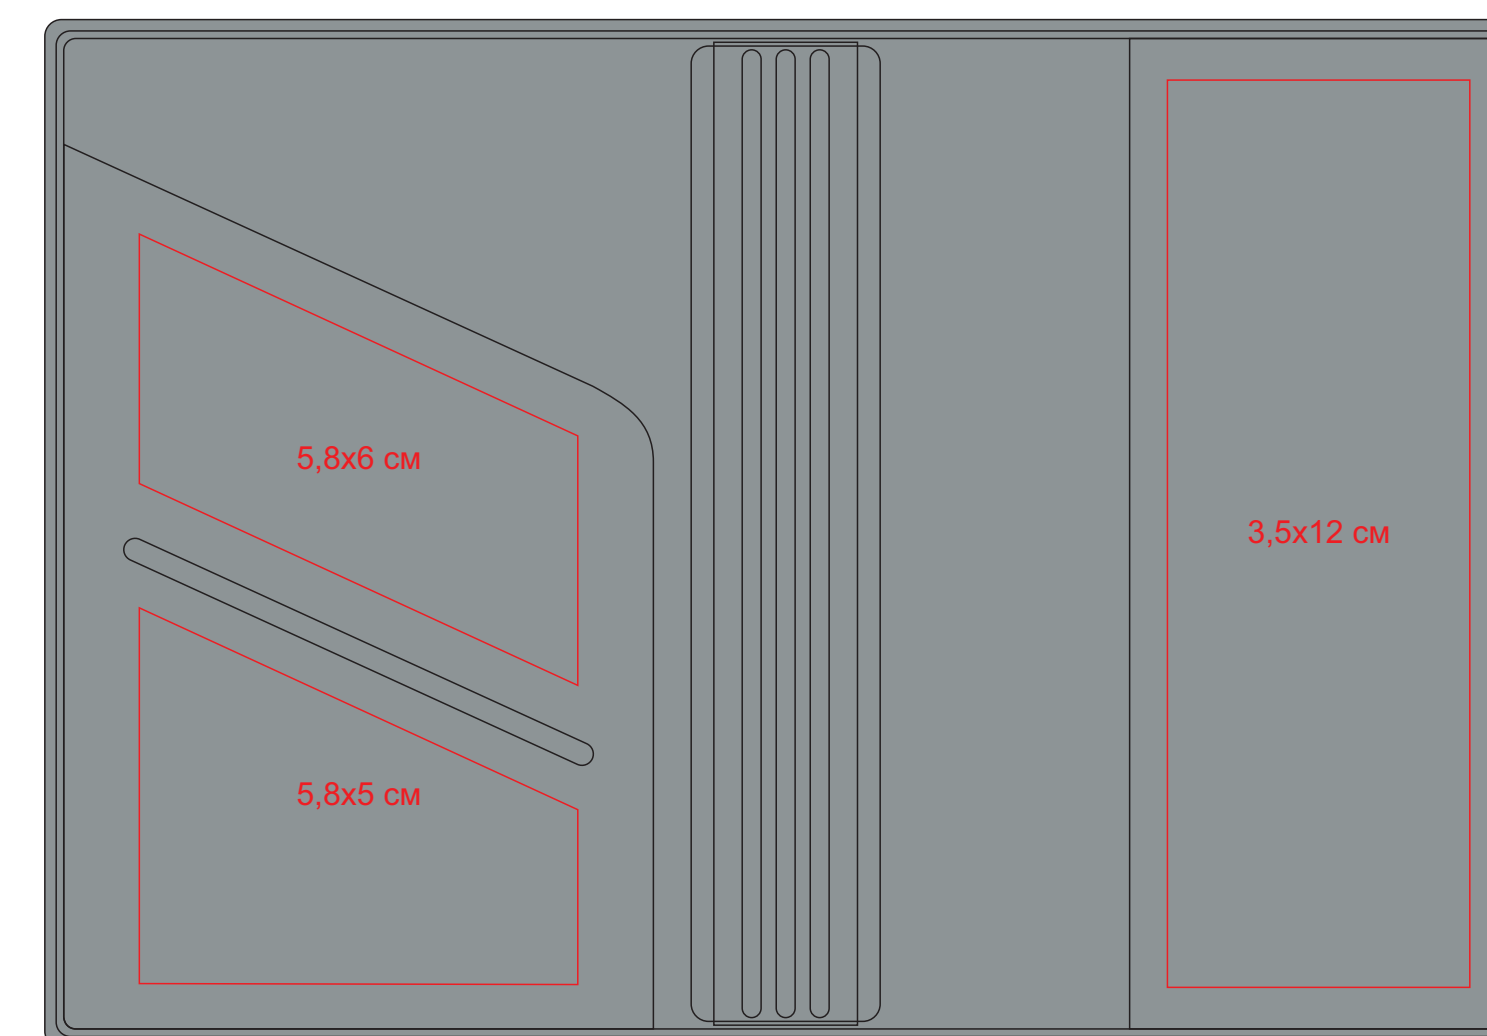

# Обложка для паспорта Simply, 13.5 x 19.5 см, красная, PU арт.19726

Метод нанесения: Тиснение блинтом, тиснение фольгой, УФ-печать

19726/08

Лицо

Оборот

19726/15

Лицо

Оборот

19726/21

Лицо

Оборот

19726/29

Лицо

Оборот

19726/35

Лицо