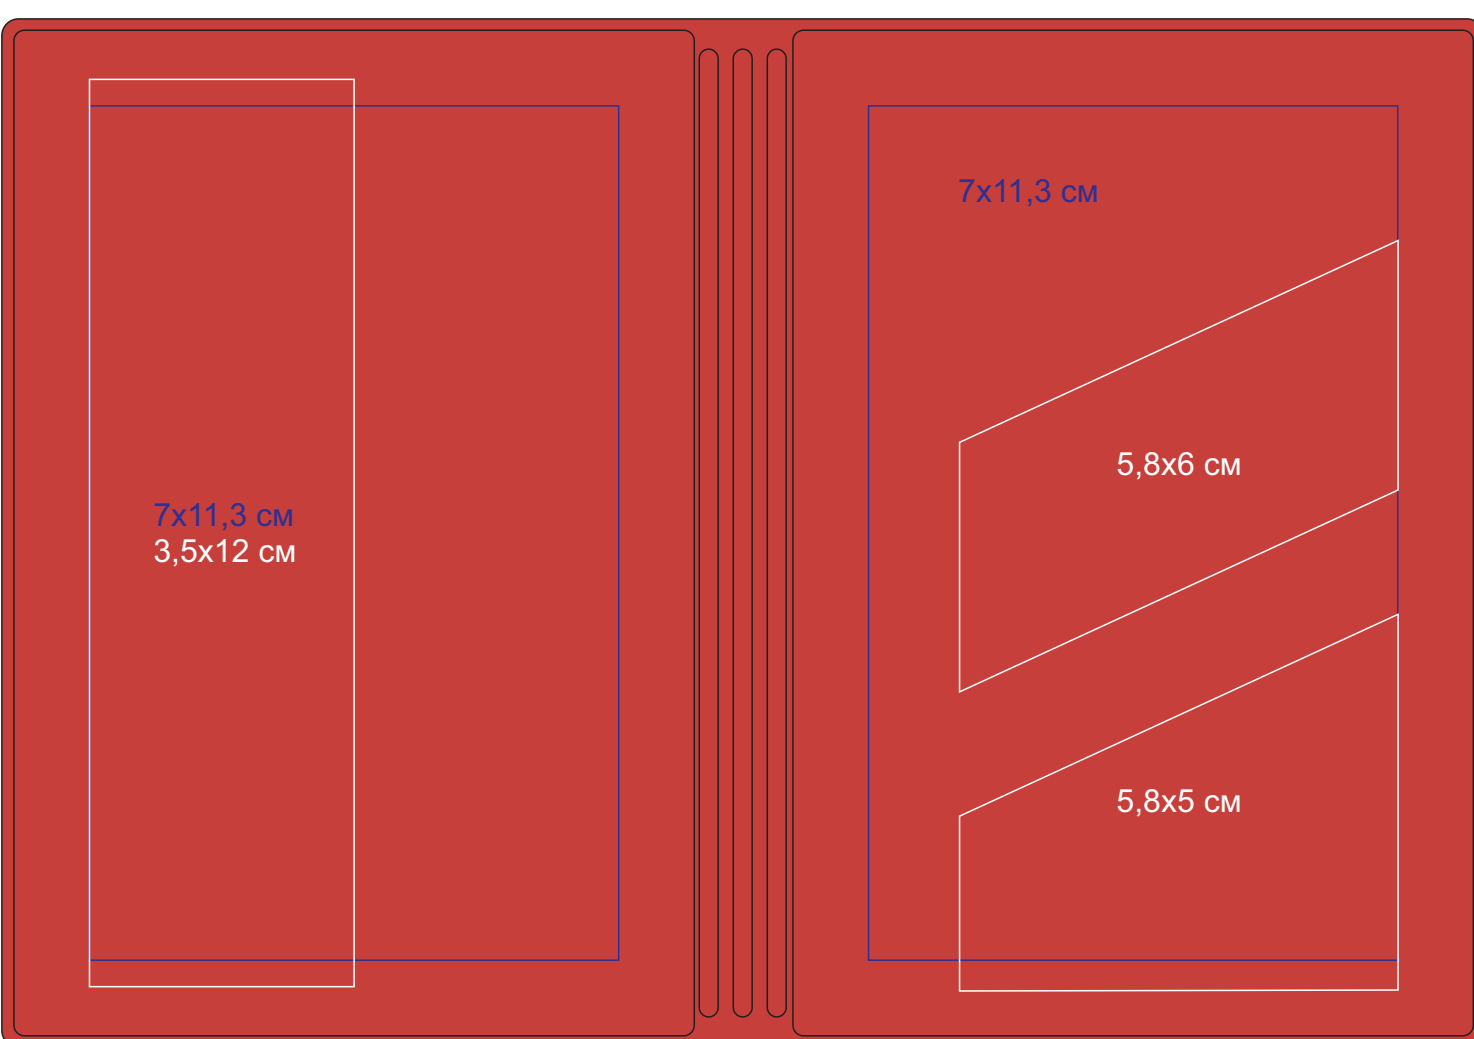

# Обложка для паспорта Simply, 13.5 x 19.5 см, красная, PU арт.19726

Метод нанесения: Тиснение блинтом, тиснение фольгой, УФ-печать

19726/08

Лицо

Оборот

19726/15

Лицо

Оборот

19726/21

Лицо

Оборот

19726/29

Лицо

Оборот

19726/35

Лицо

Оборот