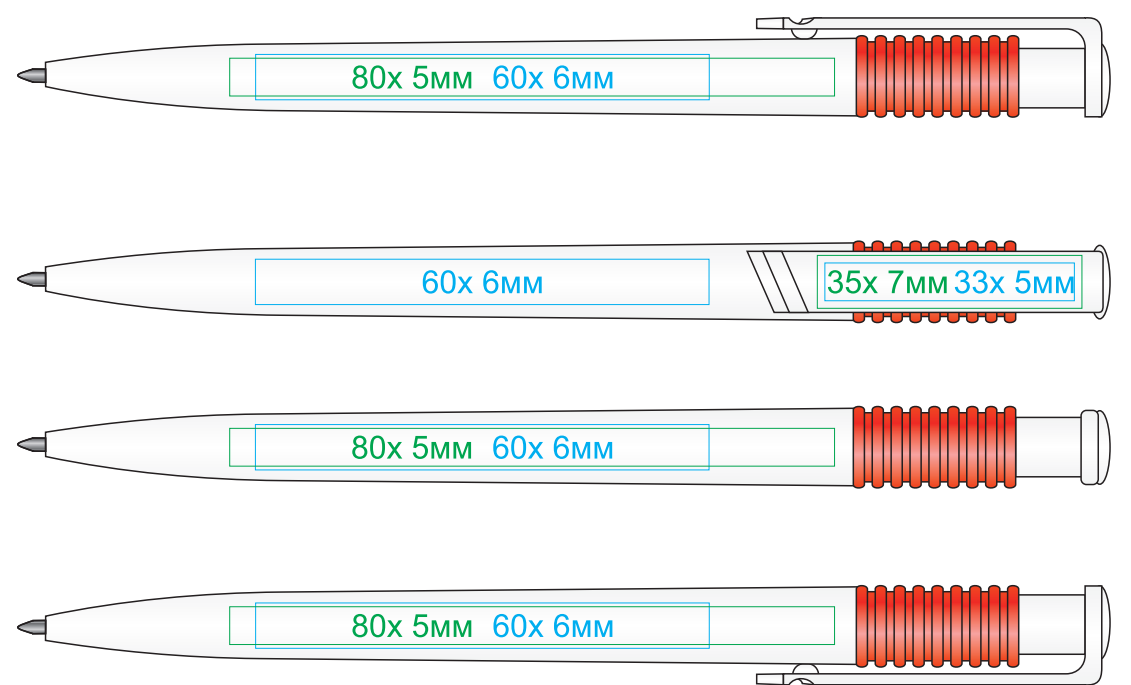

# Ручка Ocean 200

методы нанесения: [тампопечать](#), [Уф-печать](#)

200/01

200/15

200/03

200/08

200/24

200/30

200/35