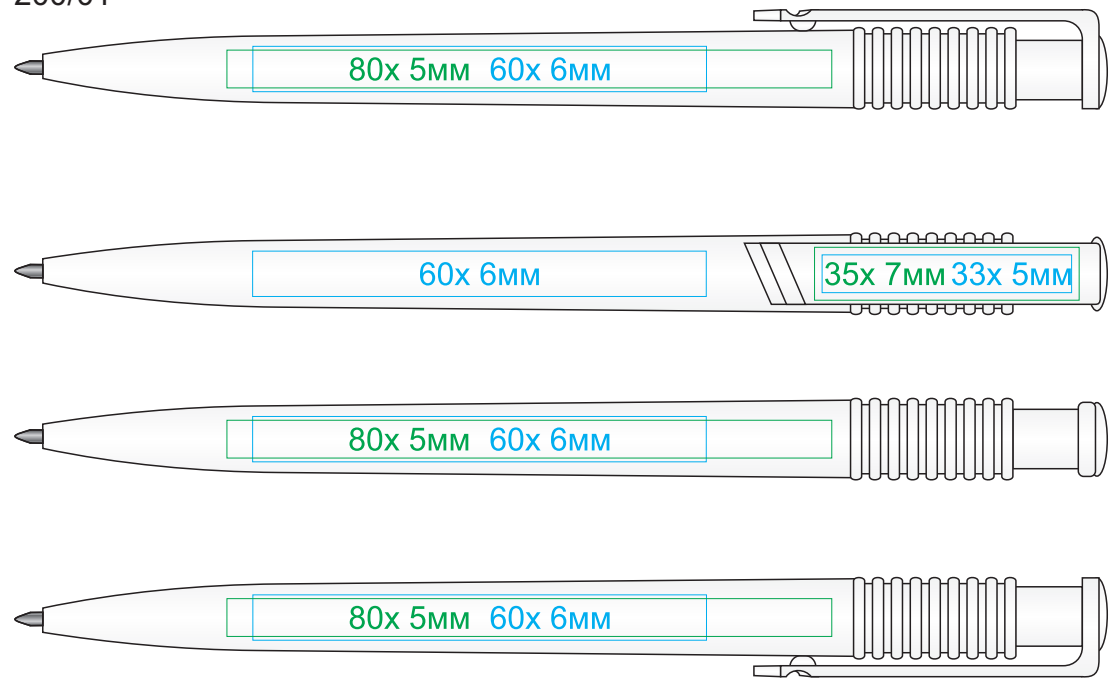

# Ручка Ocean 200

методы нанесения: [тампопечать](#), [Уф-печать](#)

200/01

200/15

200/03

200/08

200/24

200/30

200/35