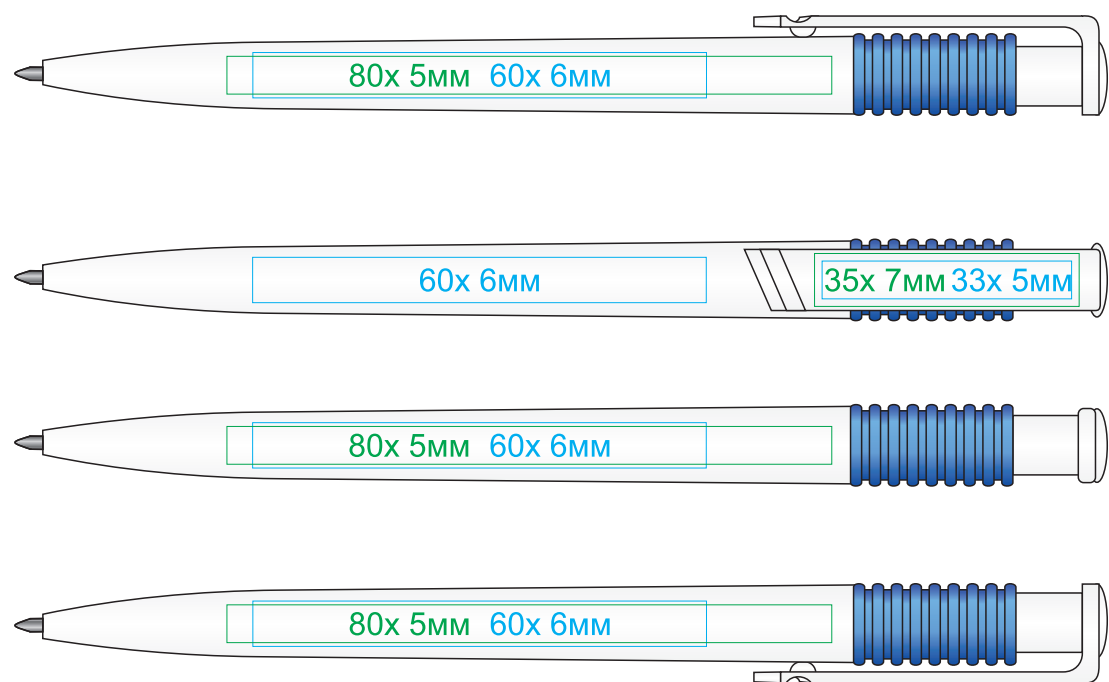

# Ручка Ocean 200

методы нанесения: [тампопечать](#), [Уф-печать](#)

200/01

200/15

200/03

200/08

200/24

200/30

200/35