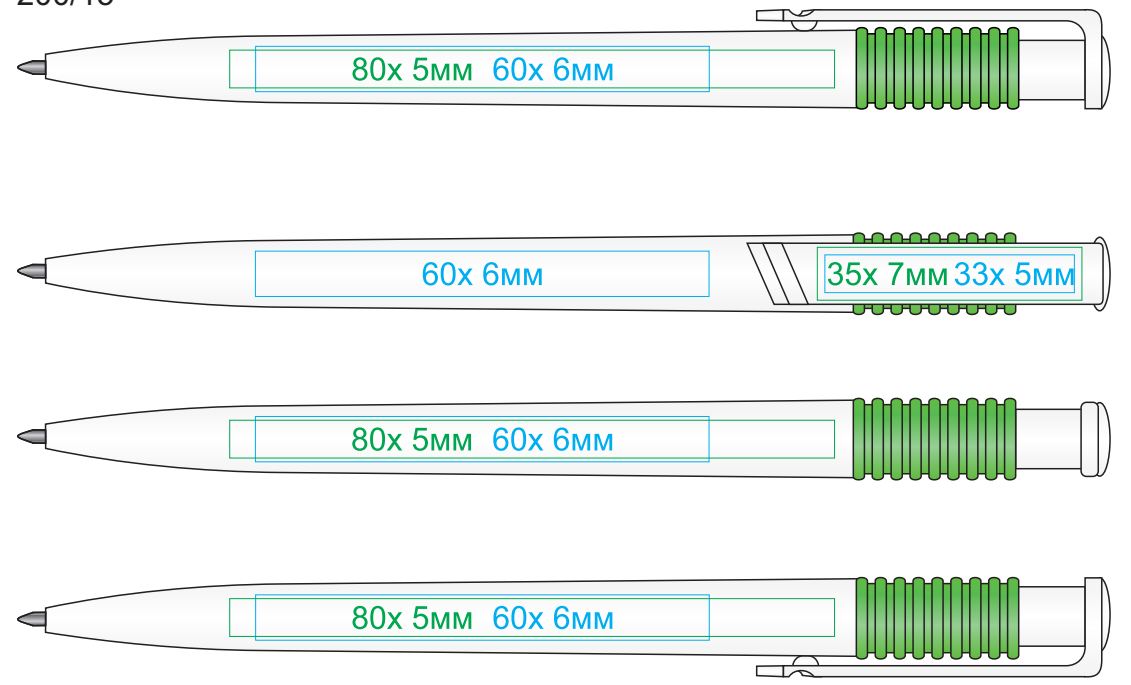

# Ручка Ocean 200

методы нанесения: [тампопечать](#), [Уф-печать](#)

200/01

200/15

200/03

200/08

200/24

200/30

200/35