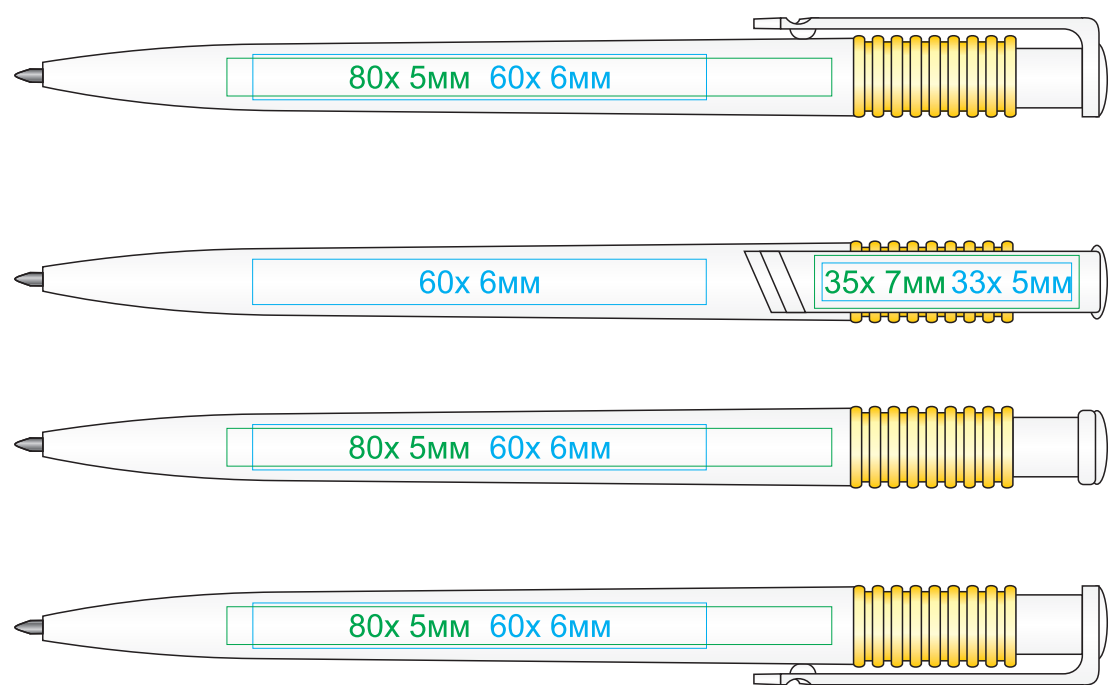

# Ручка Ocean 200

методы нанесения: [тампопечать](#), [Уф-печать](#)

200/01

200/15

200/03

200/08

200/24

200/30

200/35