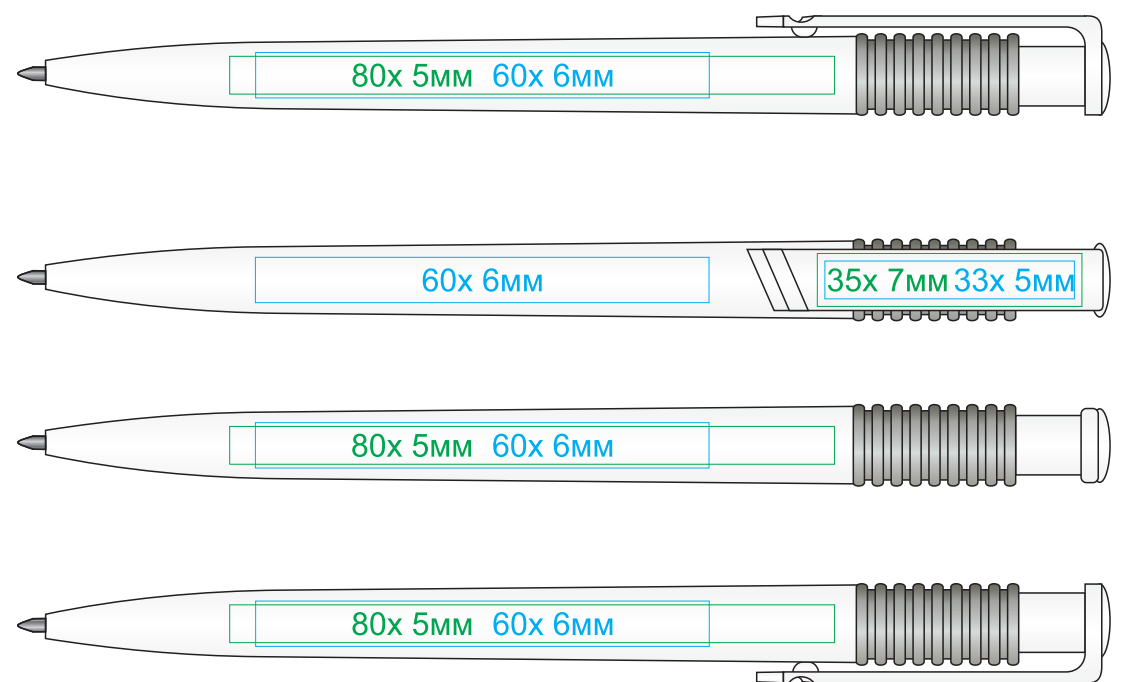

# Ручка Ocean 200

методы нанесения: [тампопечать](#), [Уф-печать](#)

200/01

200/15

200/03

200/08

200/24

200/30

200/35