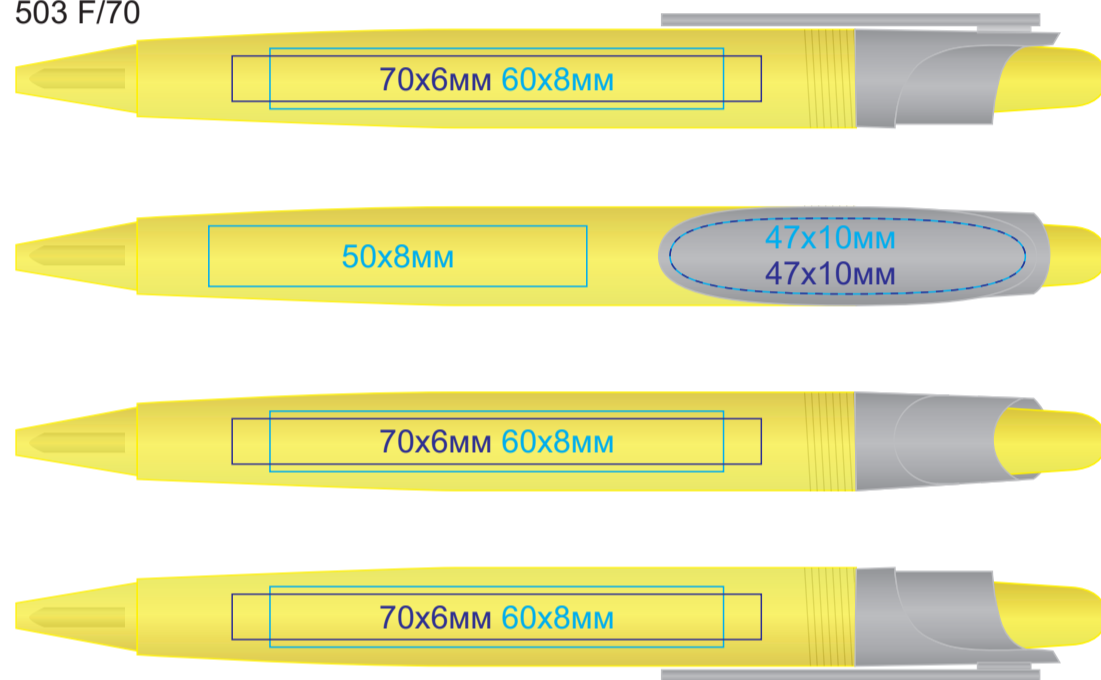

# Ручка OTTO FROST SAT

арт. 503

методы нанесения: [тампопечать](#), УФ-печать

(тампопечать с подложкой даже для кроющихся цветов)

503 F/62

503 F/67

503 F/63

503 F/70