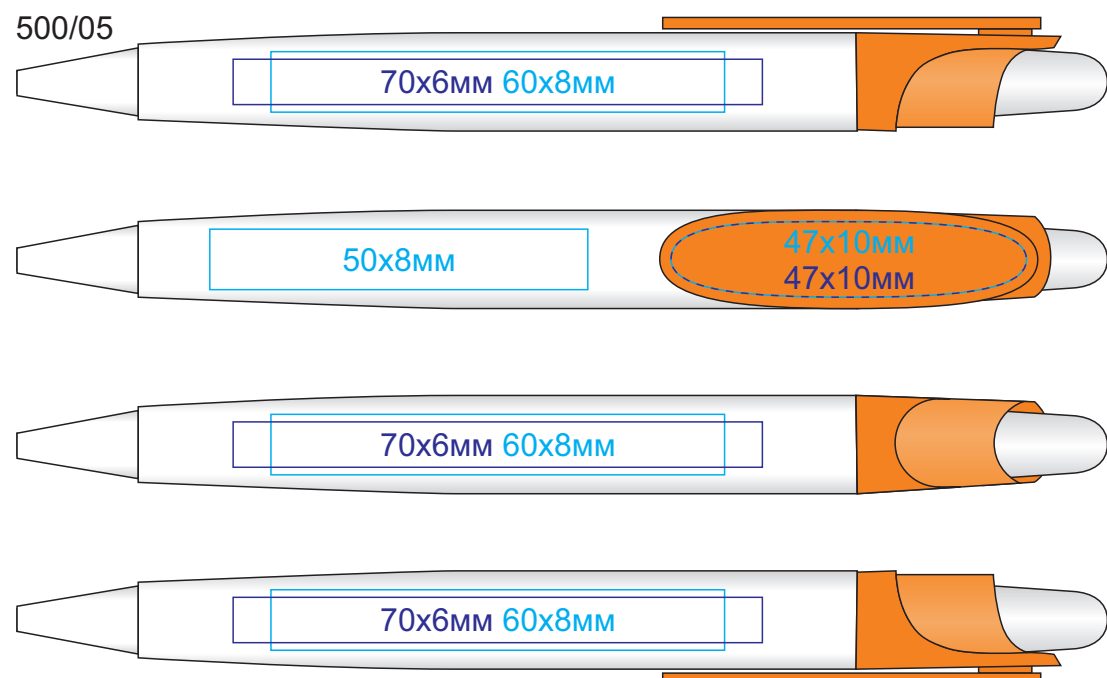

Ручка ОТТО

арт. 500

методы нанесения: [тампопечать](#), [УФ-печать](#)

500/03

500/15

500/05

500/25

500/08

500/35