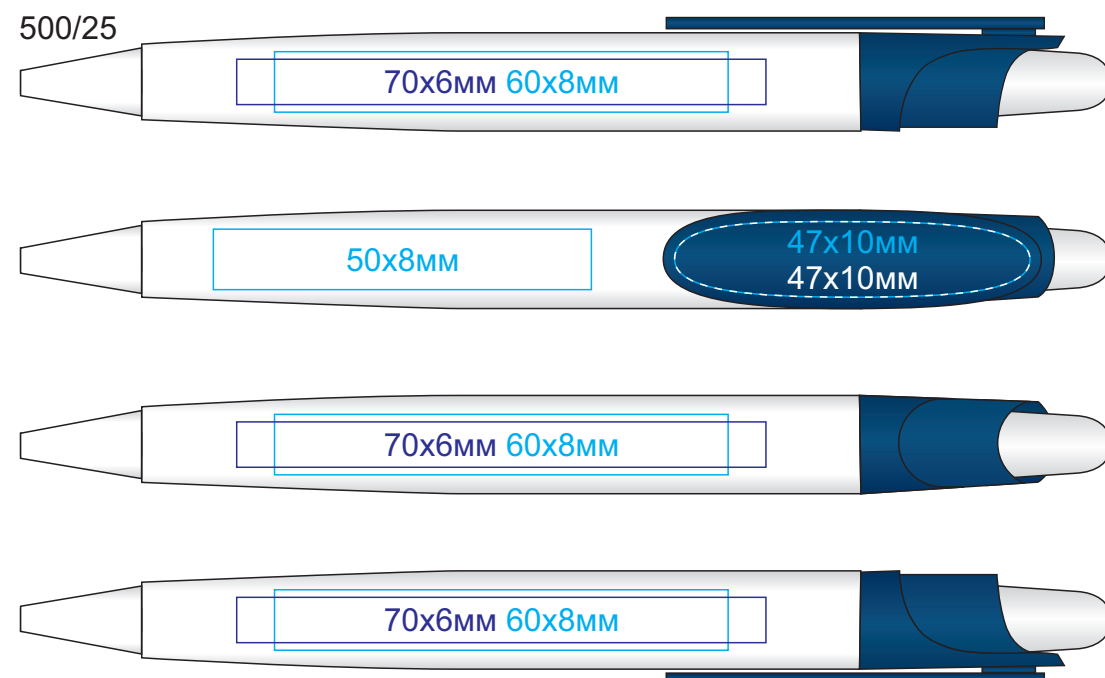

Ручка ОТТО

арт. 500

методы нанесения: [тампопечать](#), [УФ-печать](#)

500/03

500/15

500/05

500/25

500/08

500/35