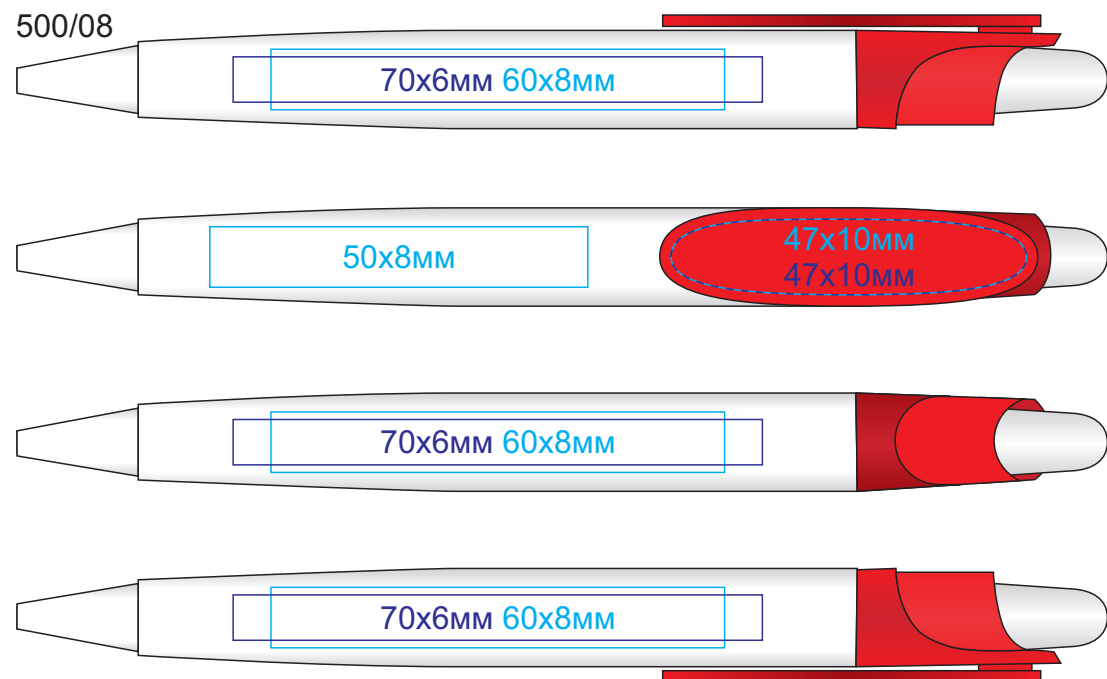

Ручка ОТТО

арт. 500

методы нанесения: [тампопечать](#), [УФ-печать](#)

500/03

500/15

500/05

500/25

500/08

500/35