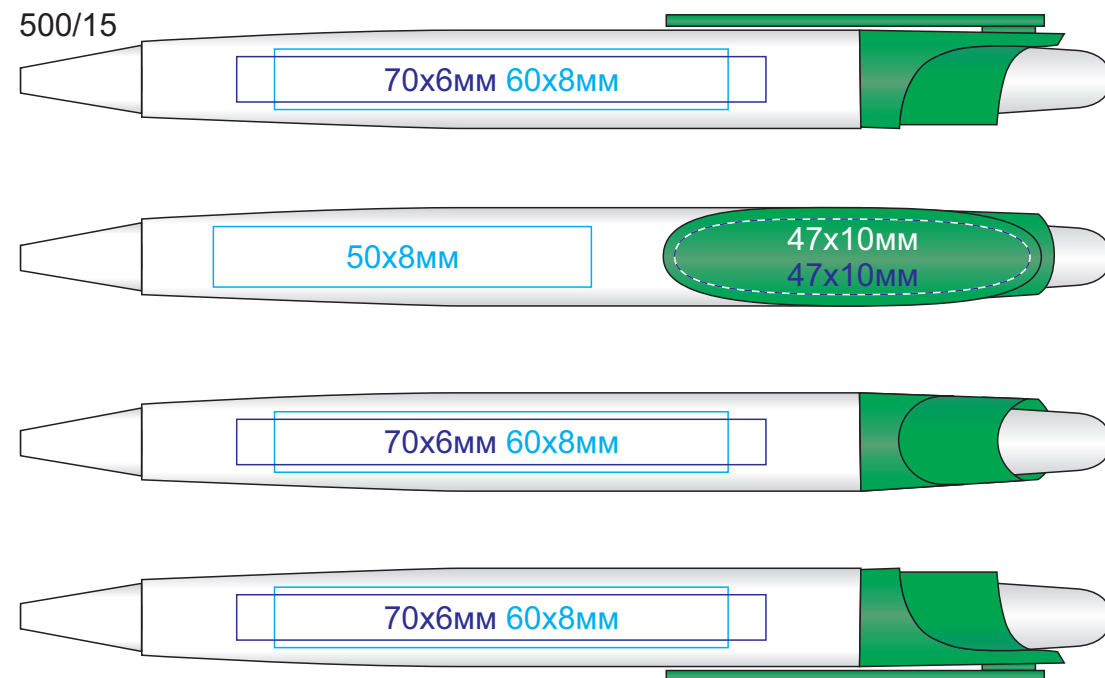

Ручка ОТТО

арт. 500

методы нанесения: [тампопечать](#), [УФ-печать](#)

500/03

500/15

500/05

500/25

500/08

500/35