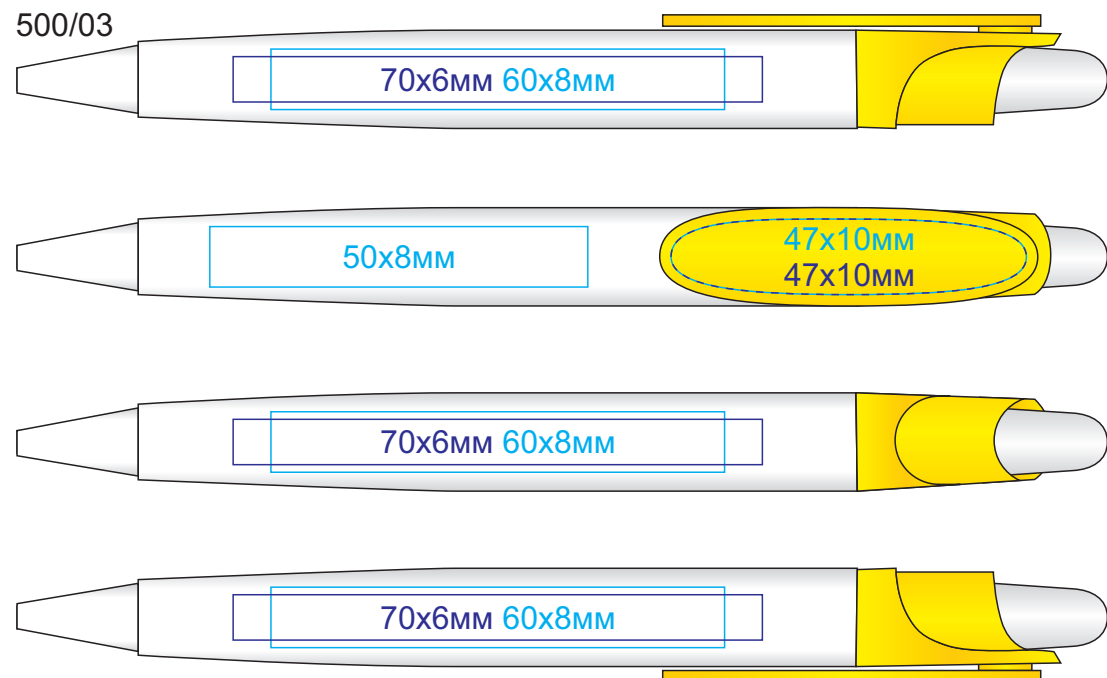

Ручка ОТТО

арт. 500

методы нанесения: [тампопечать](#), [УФ-печать](#)

500/03

500/15

500/05

500/25

500/08

500/35