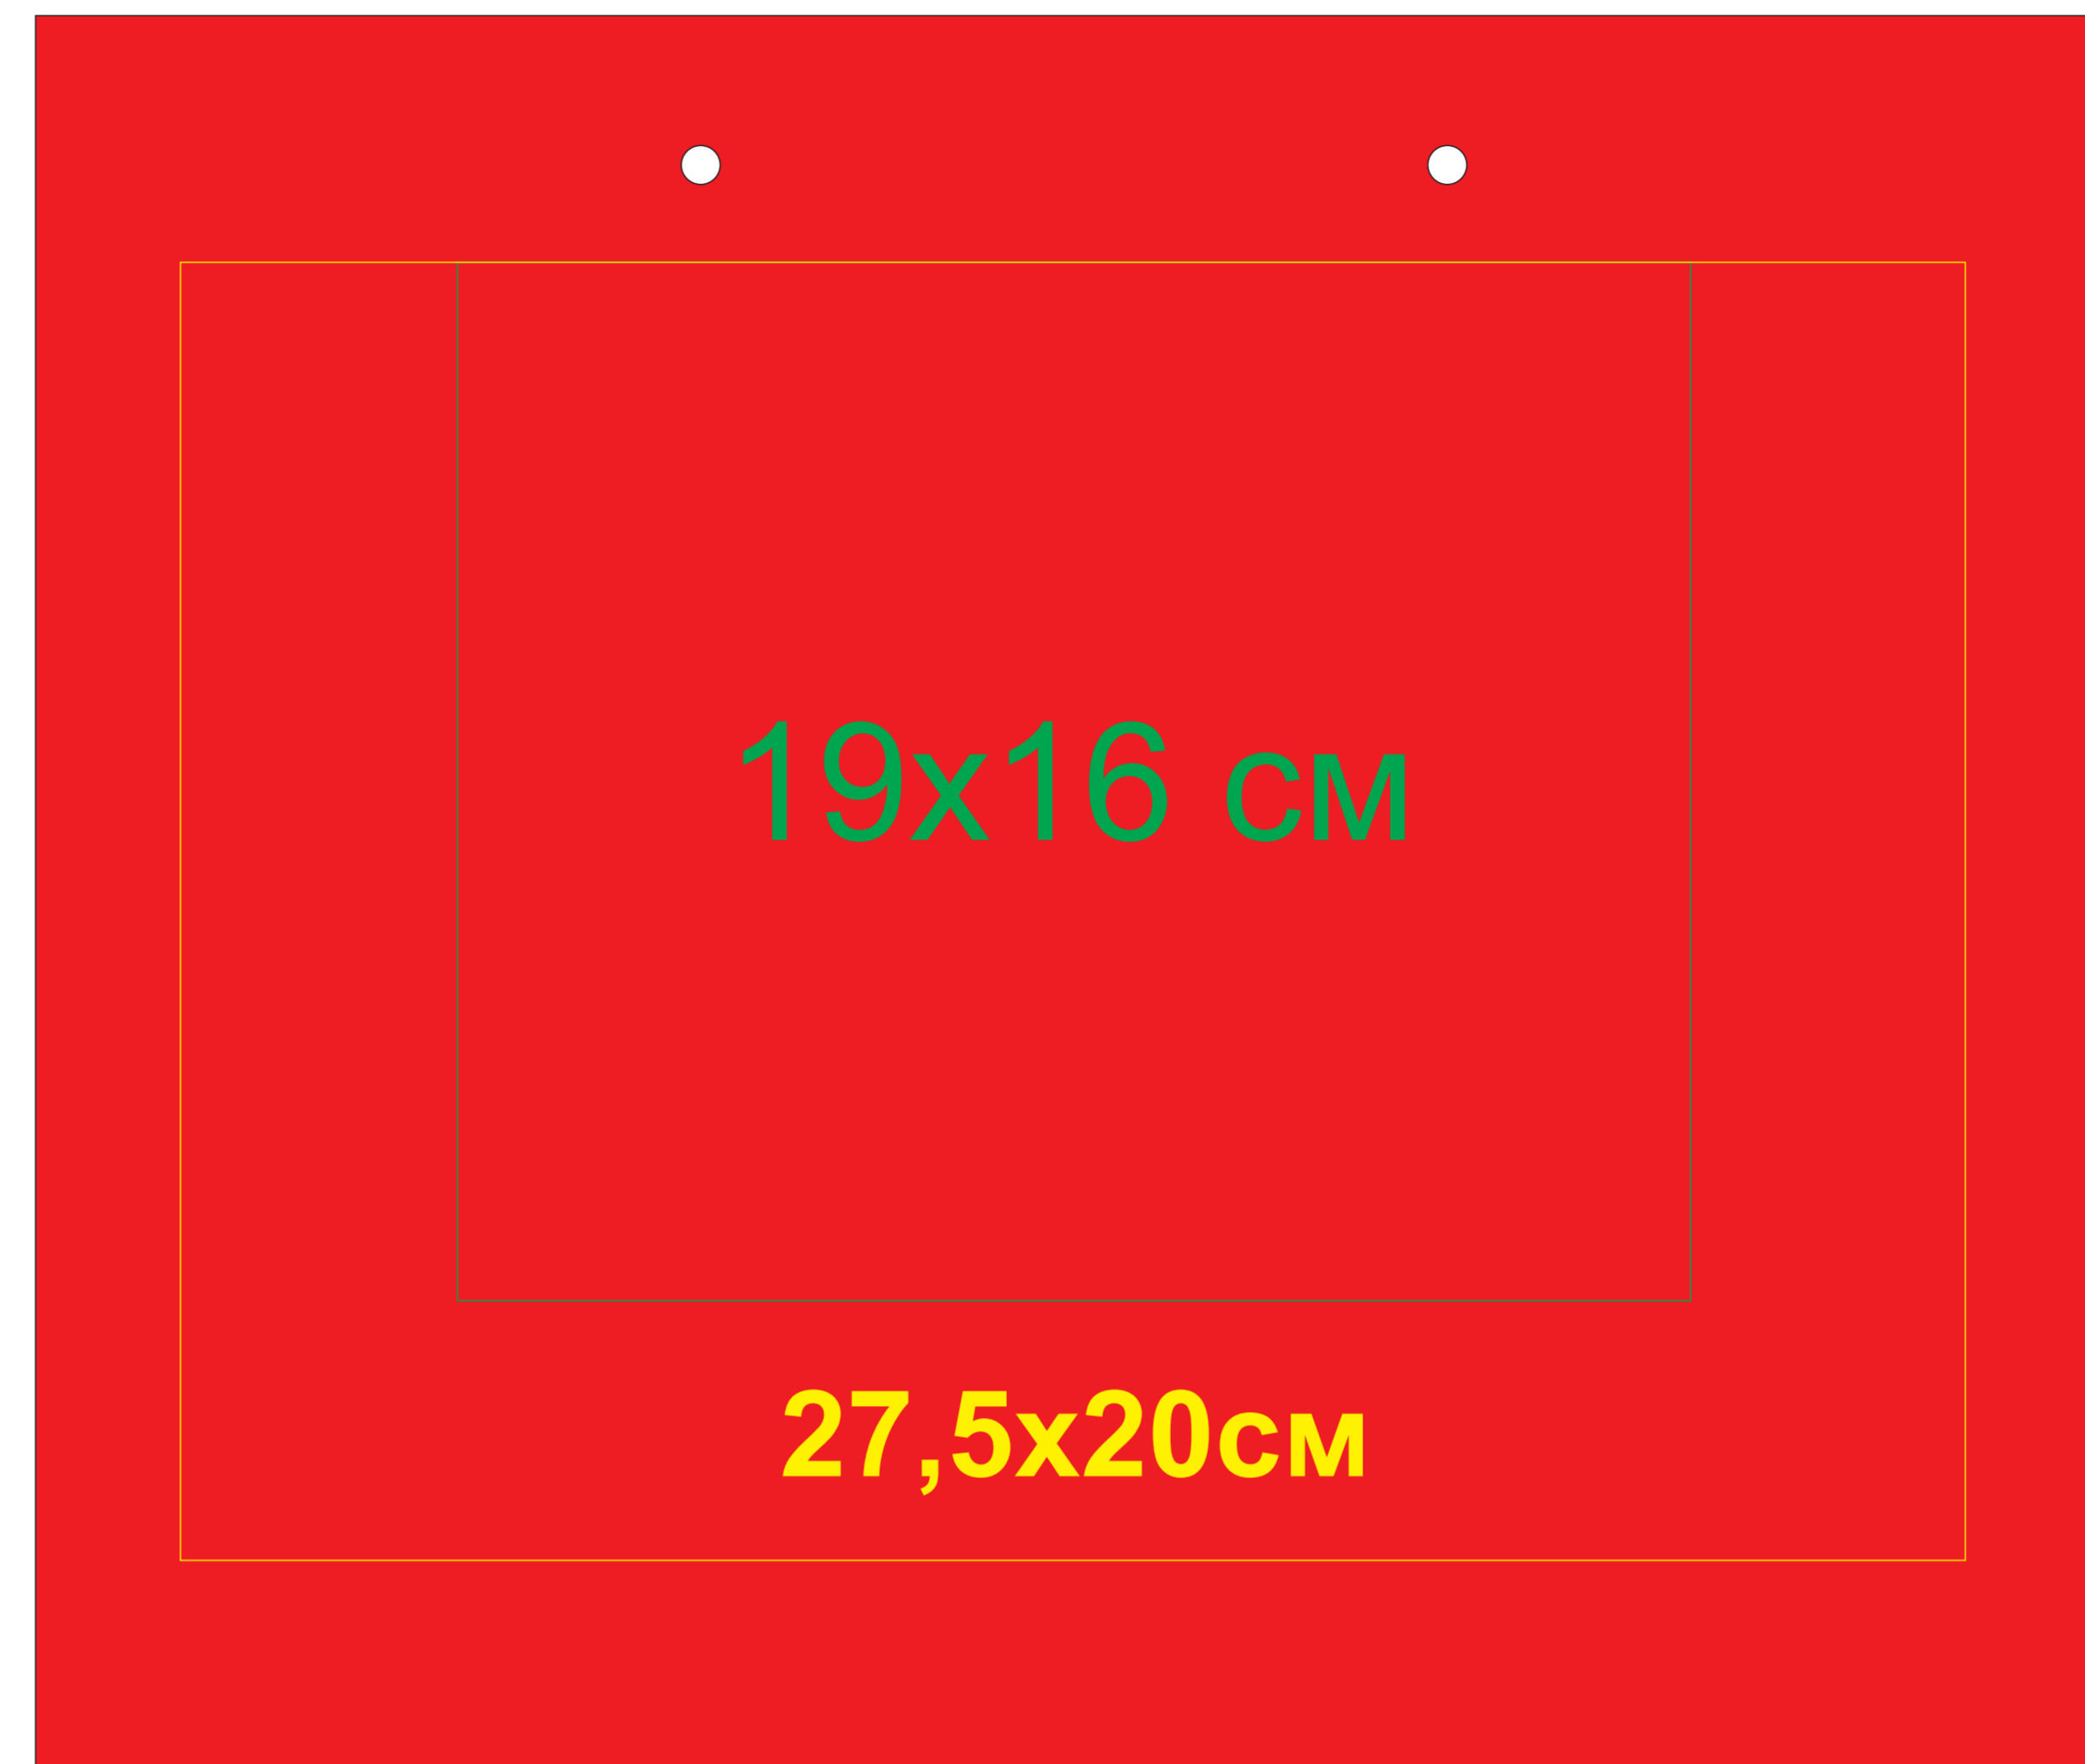

Пакет малый RED WONDER, 32*27*11 см
Пакет малый BLUE WONDER, 32*27*11 см
арт. 24502
Метод нанесения: полимерная наклейка, шелкография

24502/08

оборот в сложенном виде

оборот в раскрытом виде

24502/24

оборот в сложенном виде

оборот в раскрытом виде