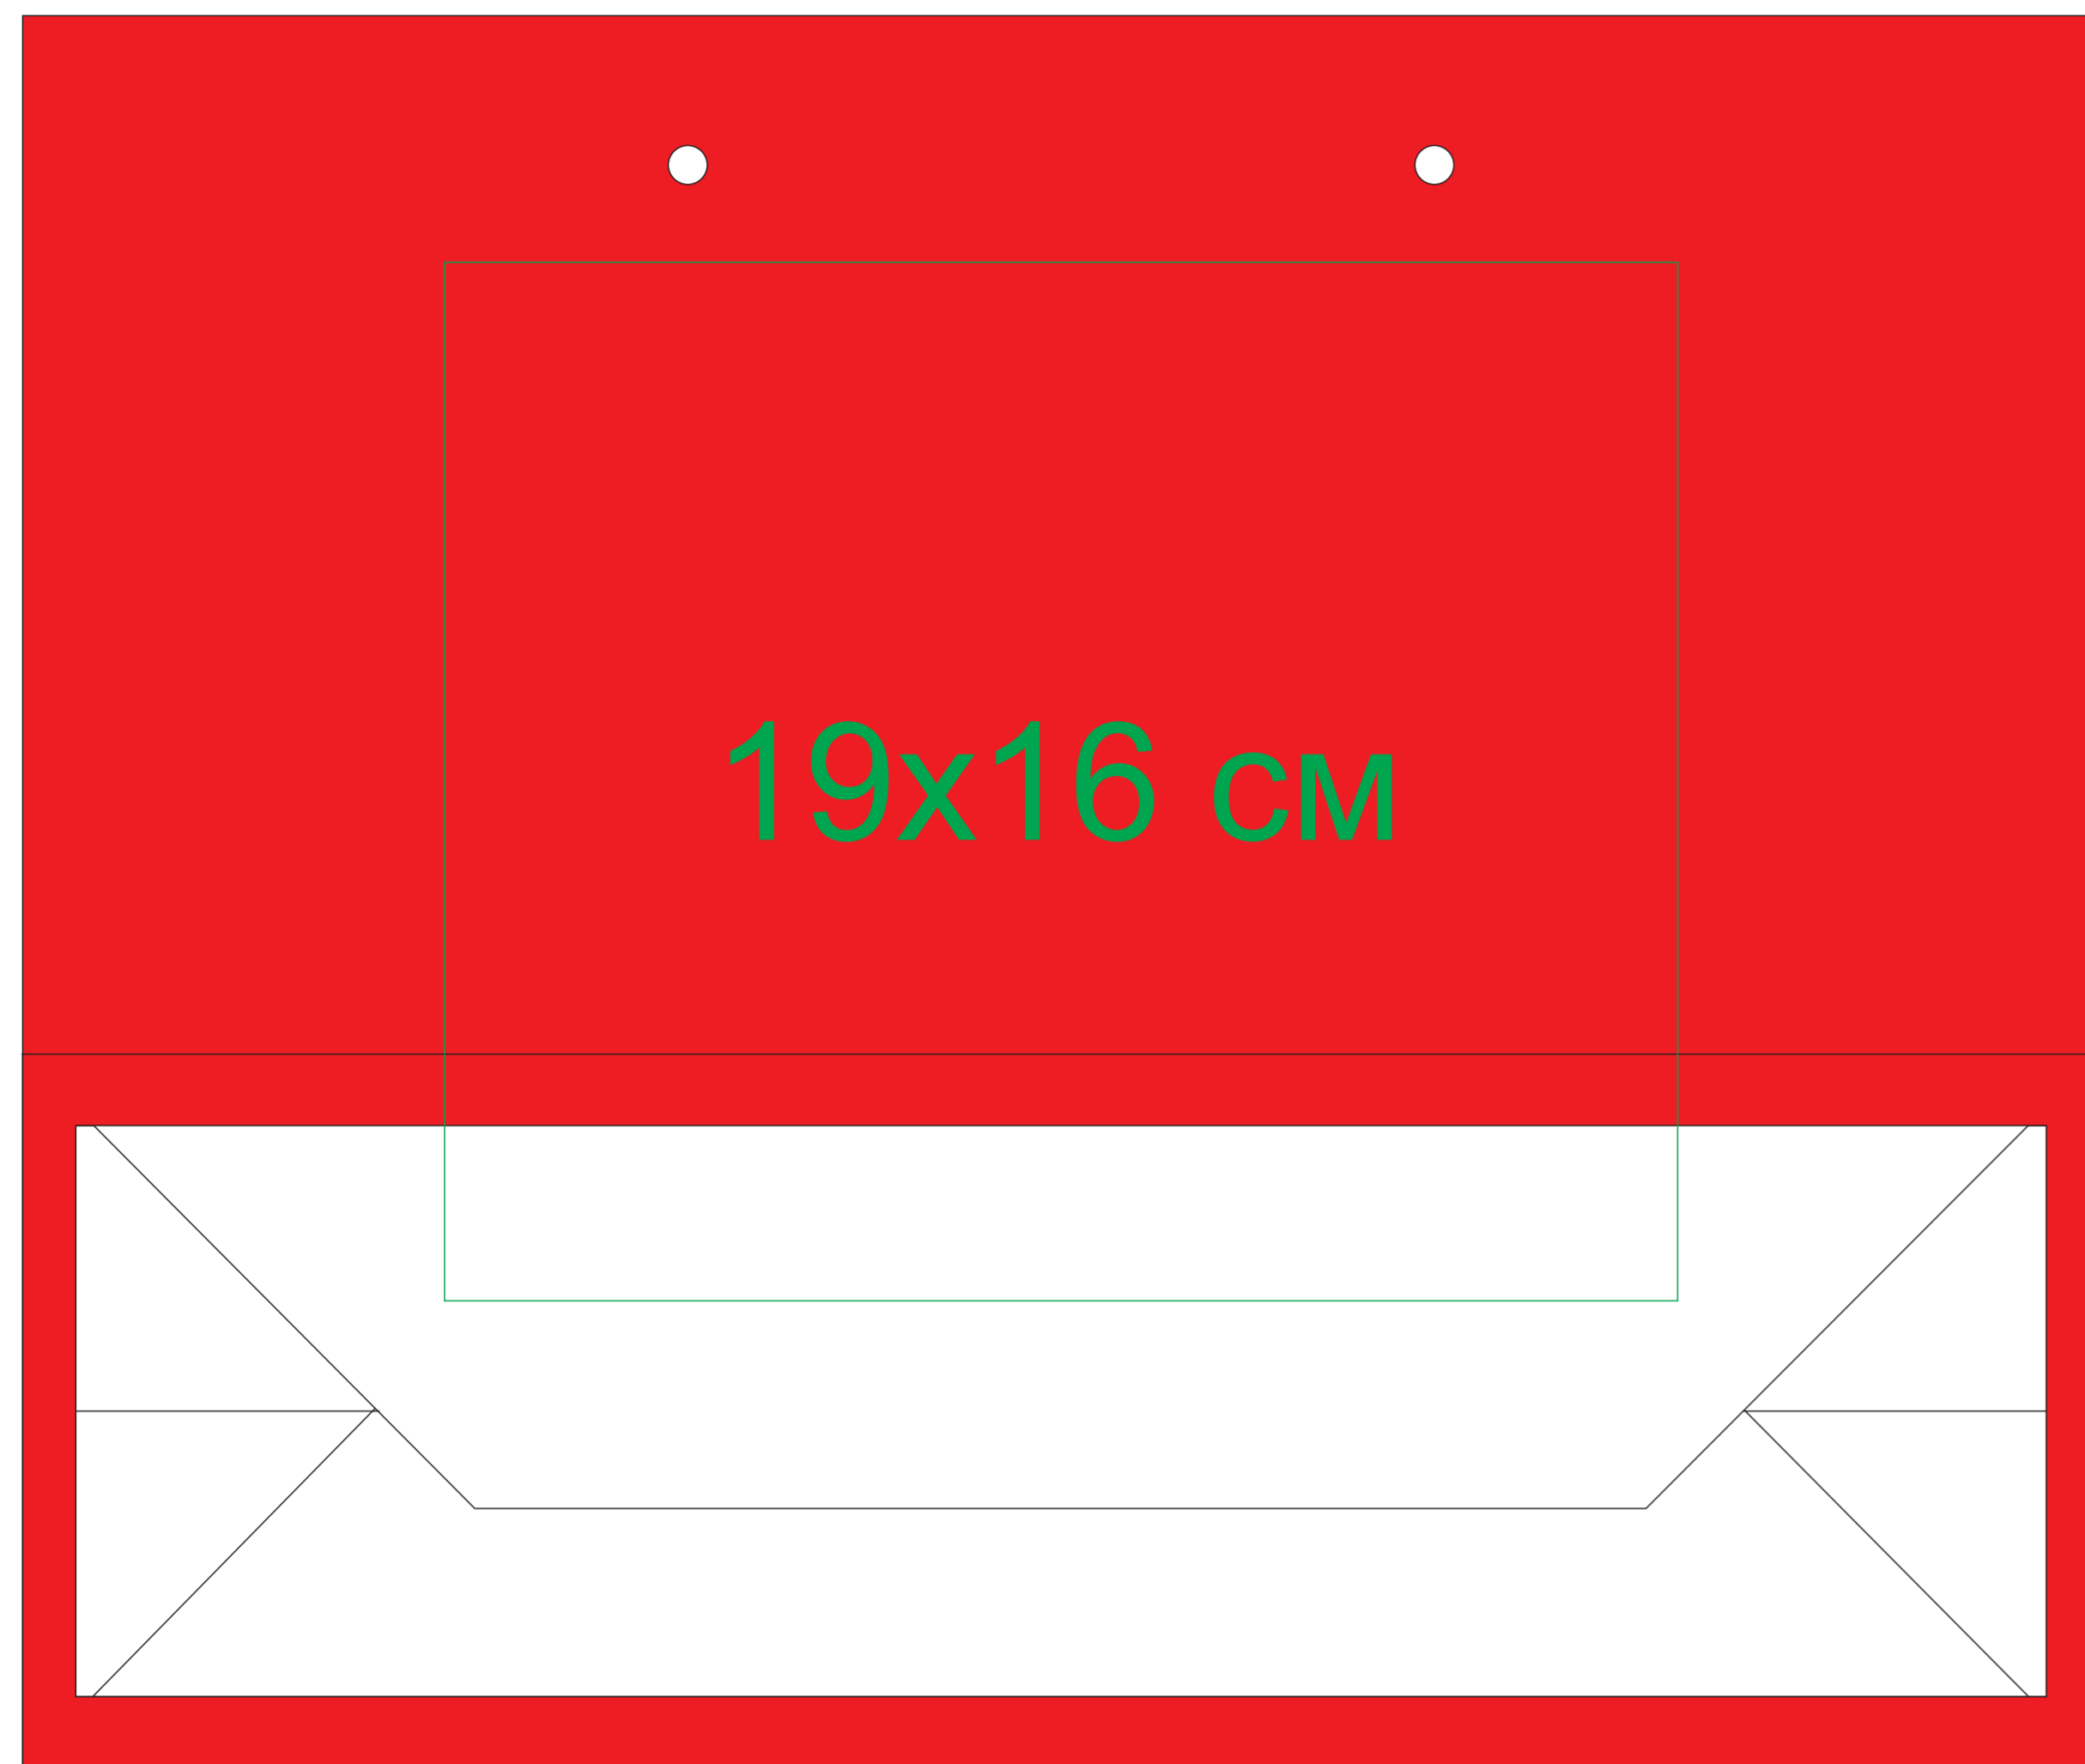

Пакет малый RED WONDER, 32*27*11 см
Пакет малый BLUE WONDER, 32*27*11 см
арт. 24502
Метод нанесения: полимерная наклейка, шелкография

24502/08

оборот в сложенном виде

оборот в раскрытом виде

24502/24

оборот в сложенном виде

оборот в раскрытом виде