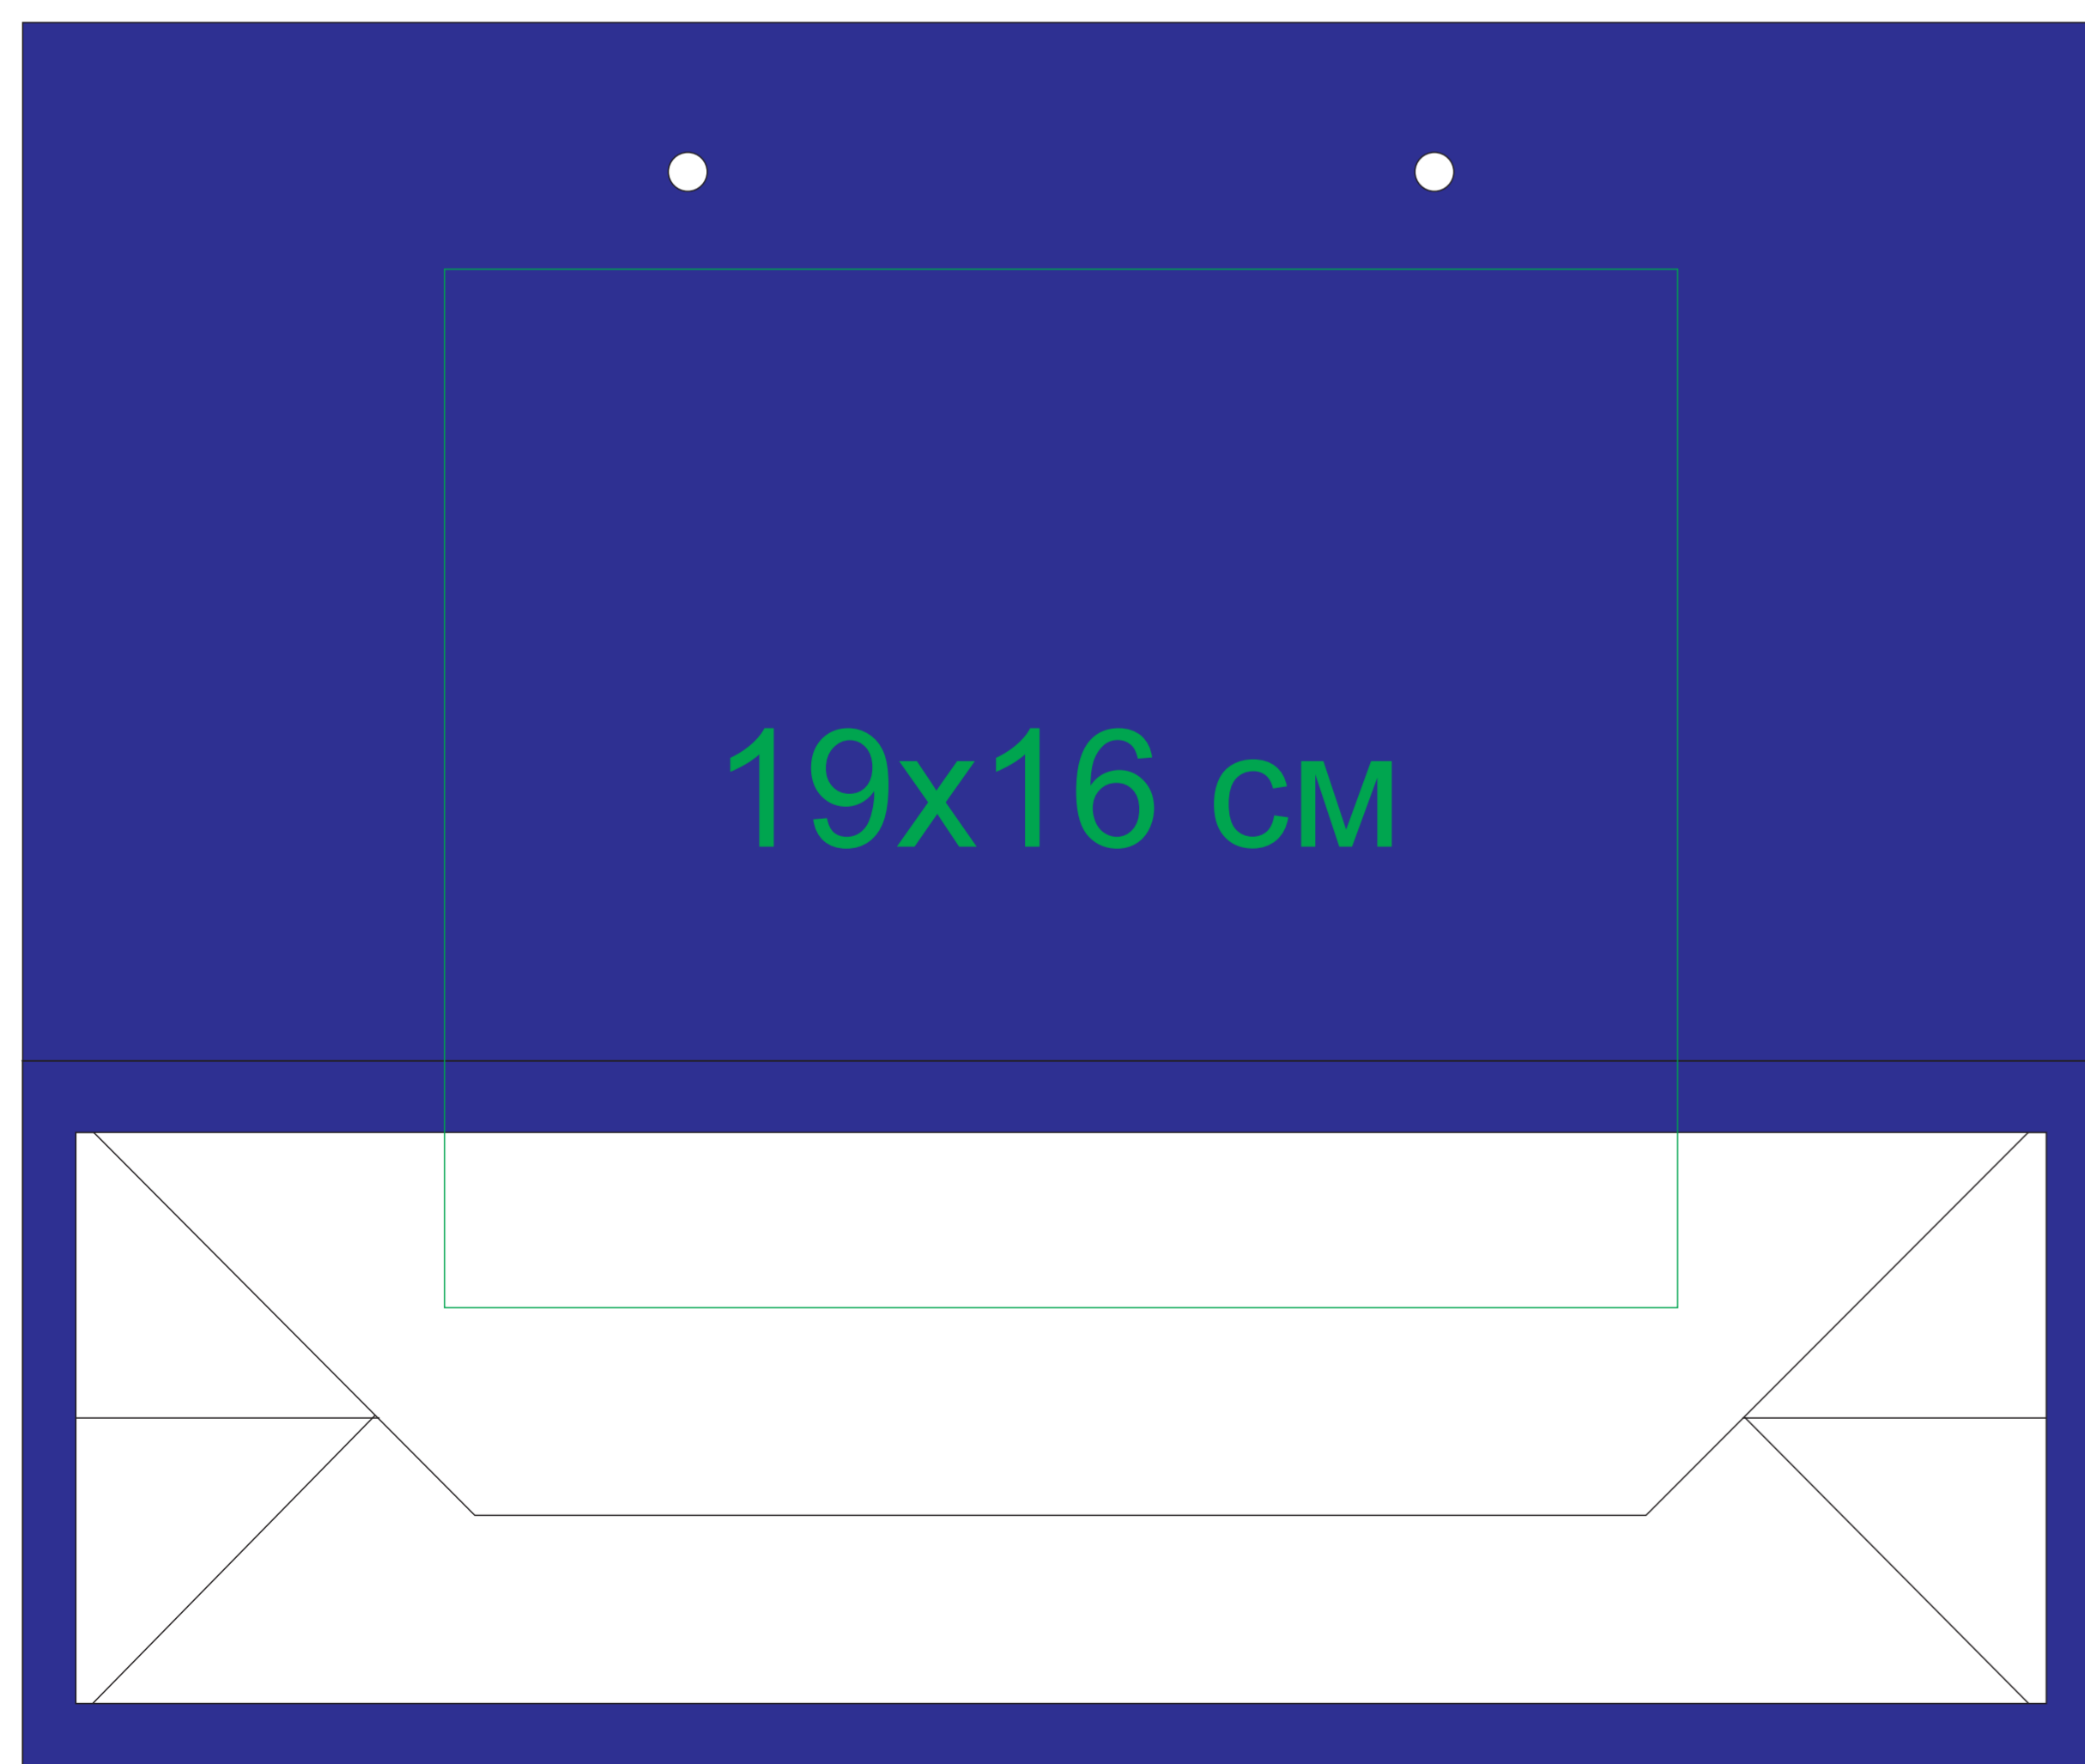

Пакет малый RED WONDER, 32*27*11 см
Пакет малый BLUE WONDER, 32*27*11 см
арт. 24502
Метод нанесения: полимерная наклейка, шелкография

24502/08

оборот в сложенном виде

оборот в раскрытом виде

24502/24

оборот в сложенном виде

оборот в раскрытом виде