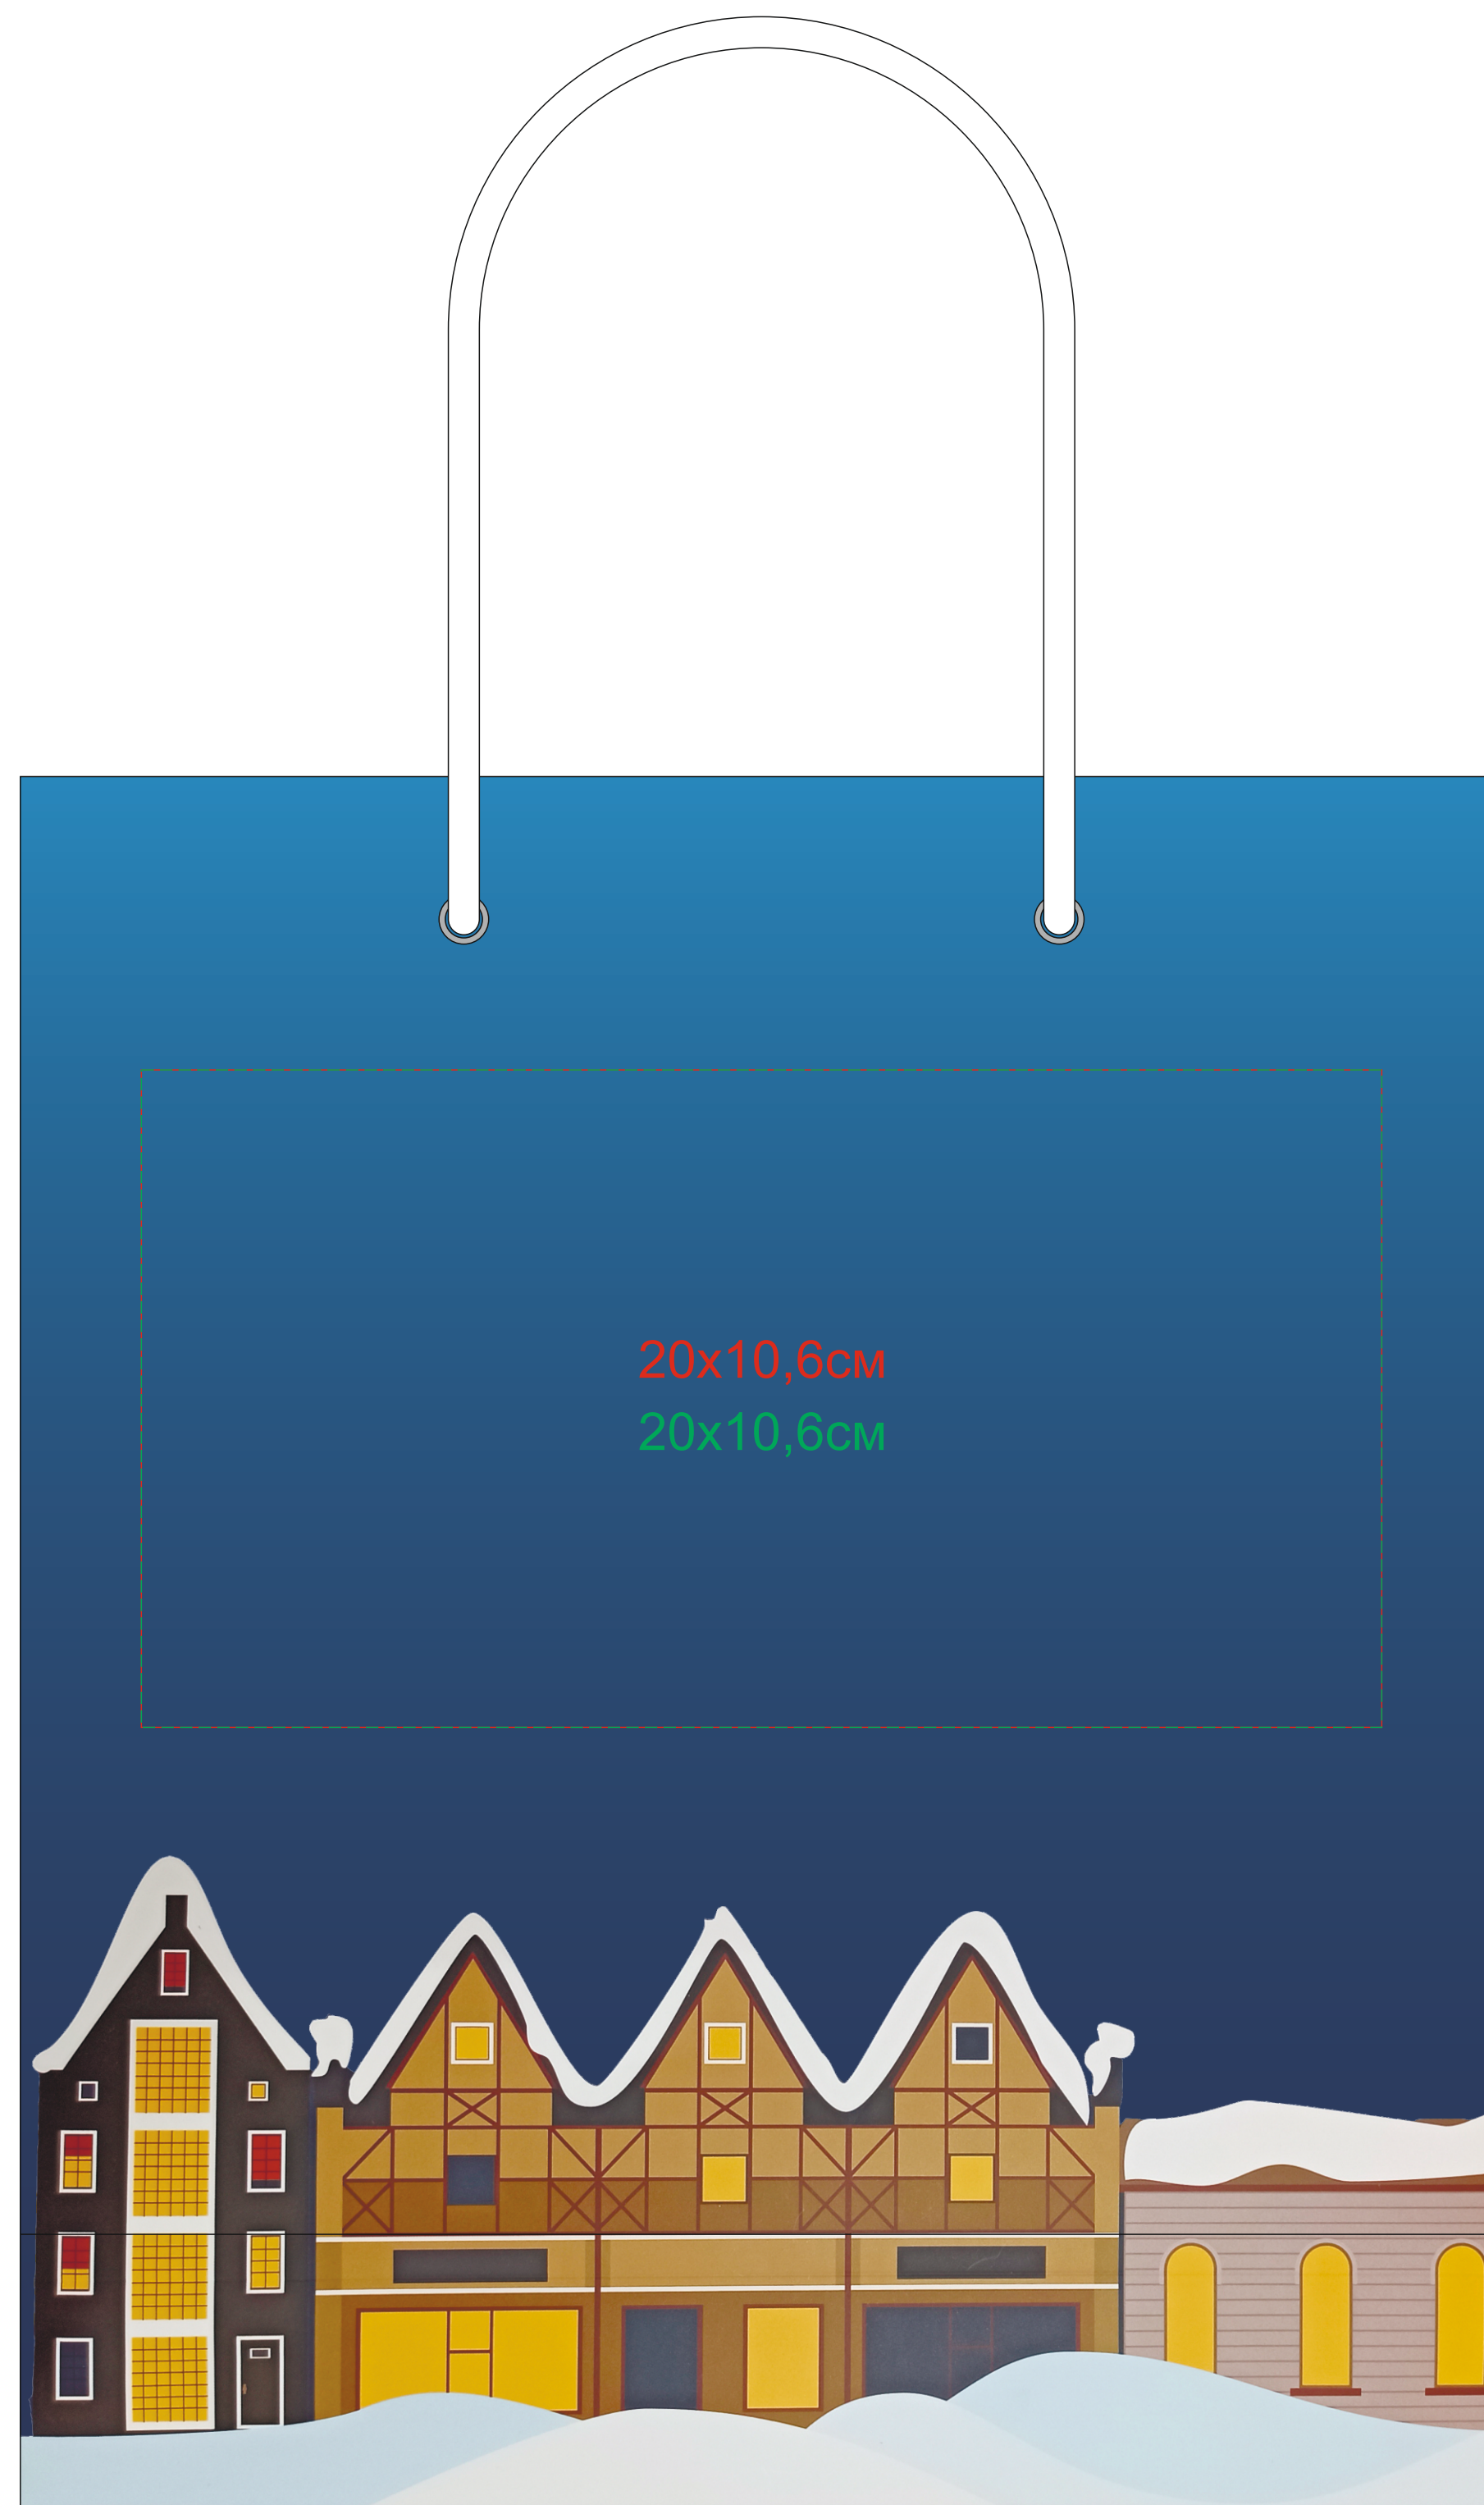

Пакет подарочный AESTHETIC, 24x9x28 см

арт. 21072/small

Методы нанесения: шелкография (в 1 кроющий цвет - золото, серебро, черный), наклейка

Лицо

Оборот