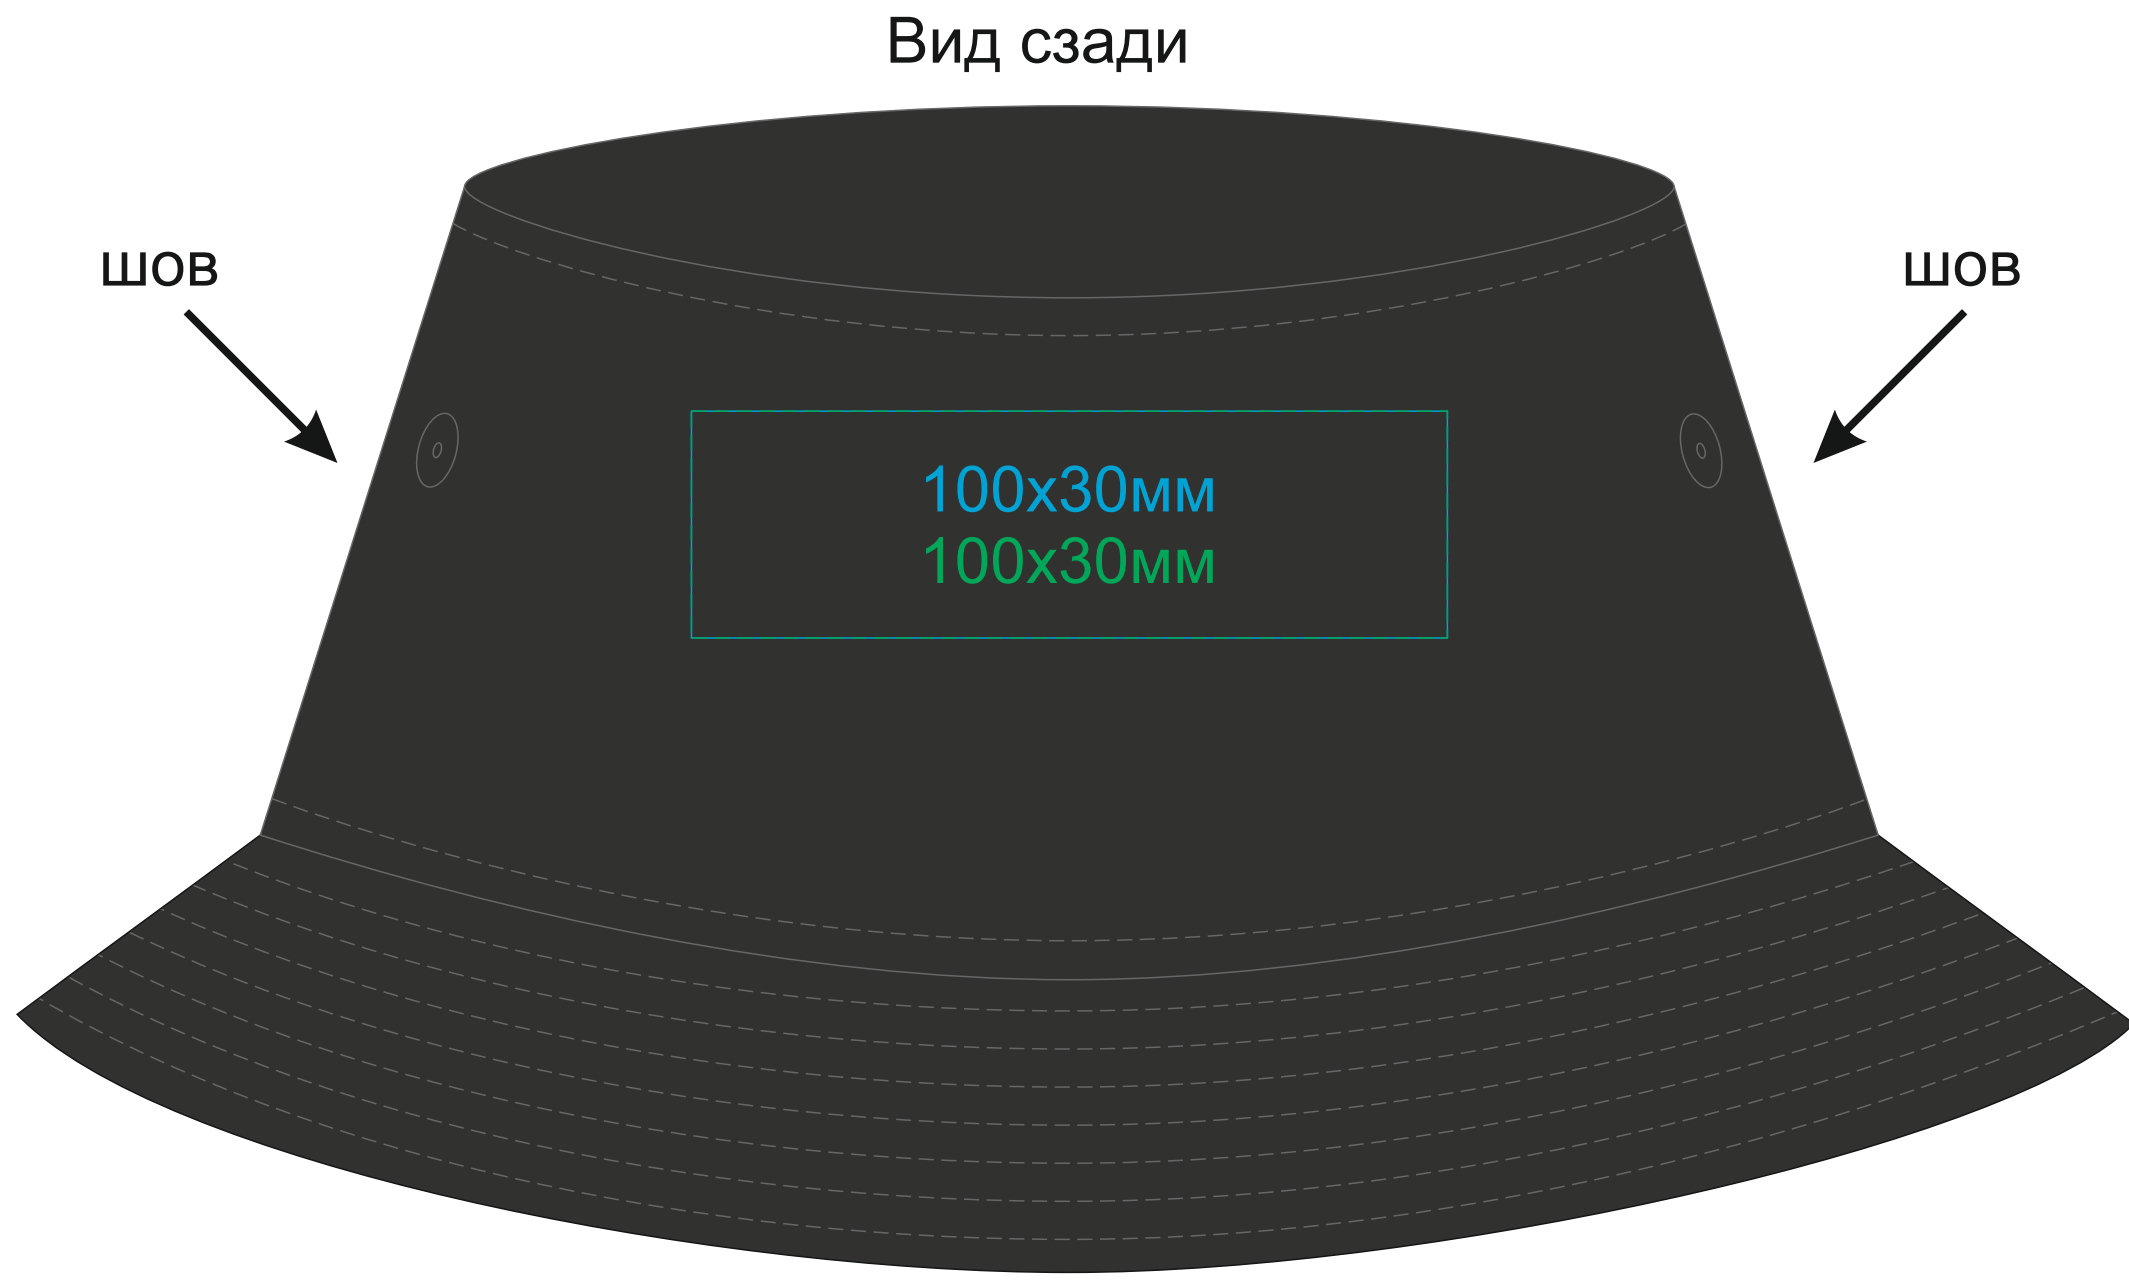

Панама "GEO", белый, 100% переработанный полиэстер

арт. 254226

Методы нанесения: **термотрансфер**, **термотрансфер DTF**, **вышивка**, **вышивка шеврона**

254226.35

254226.28

254226.26

254226.09

254226.01