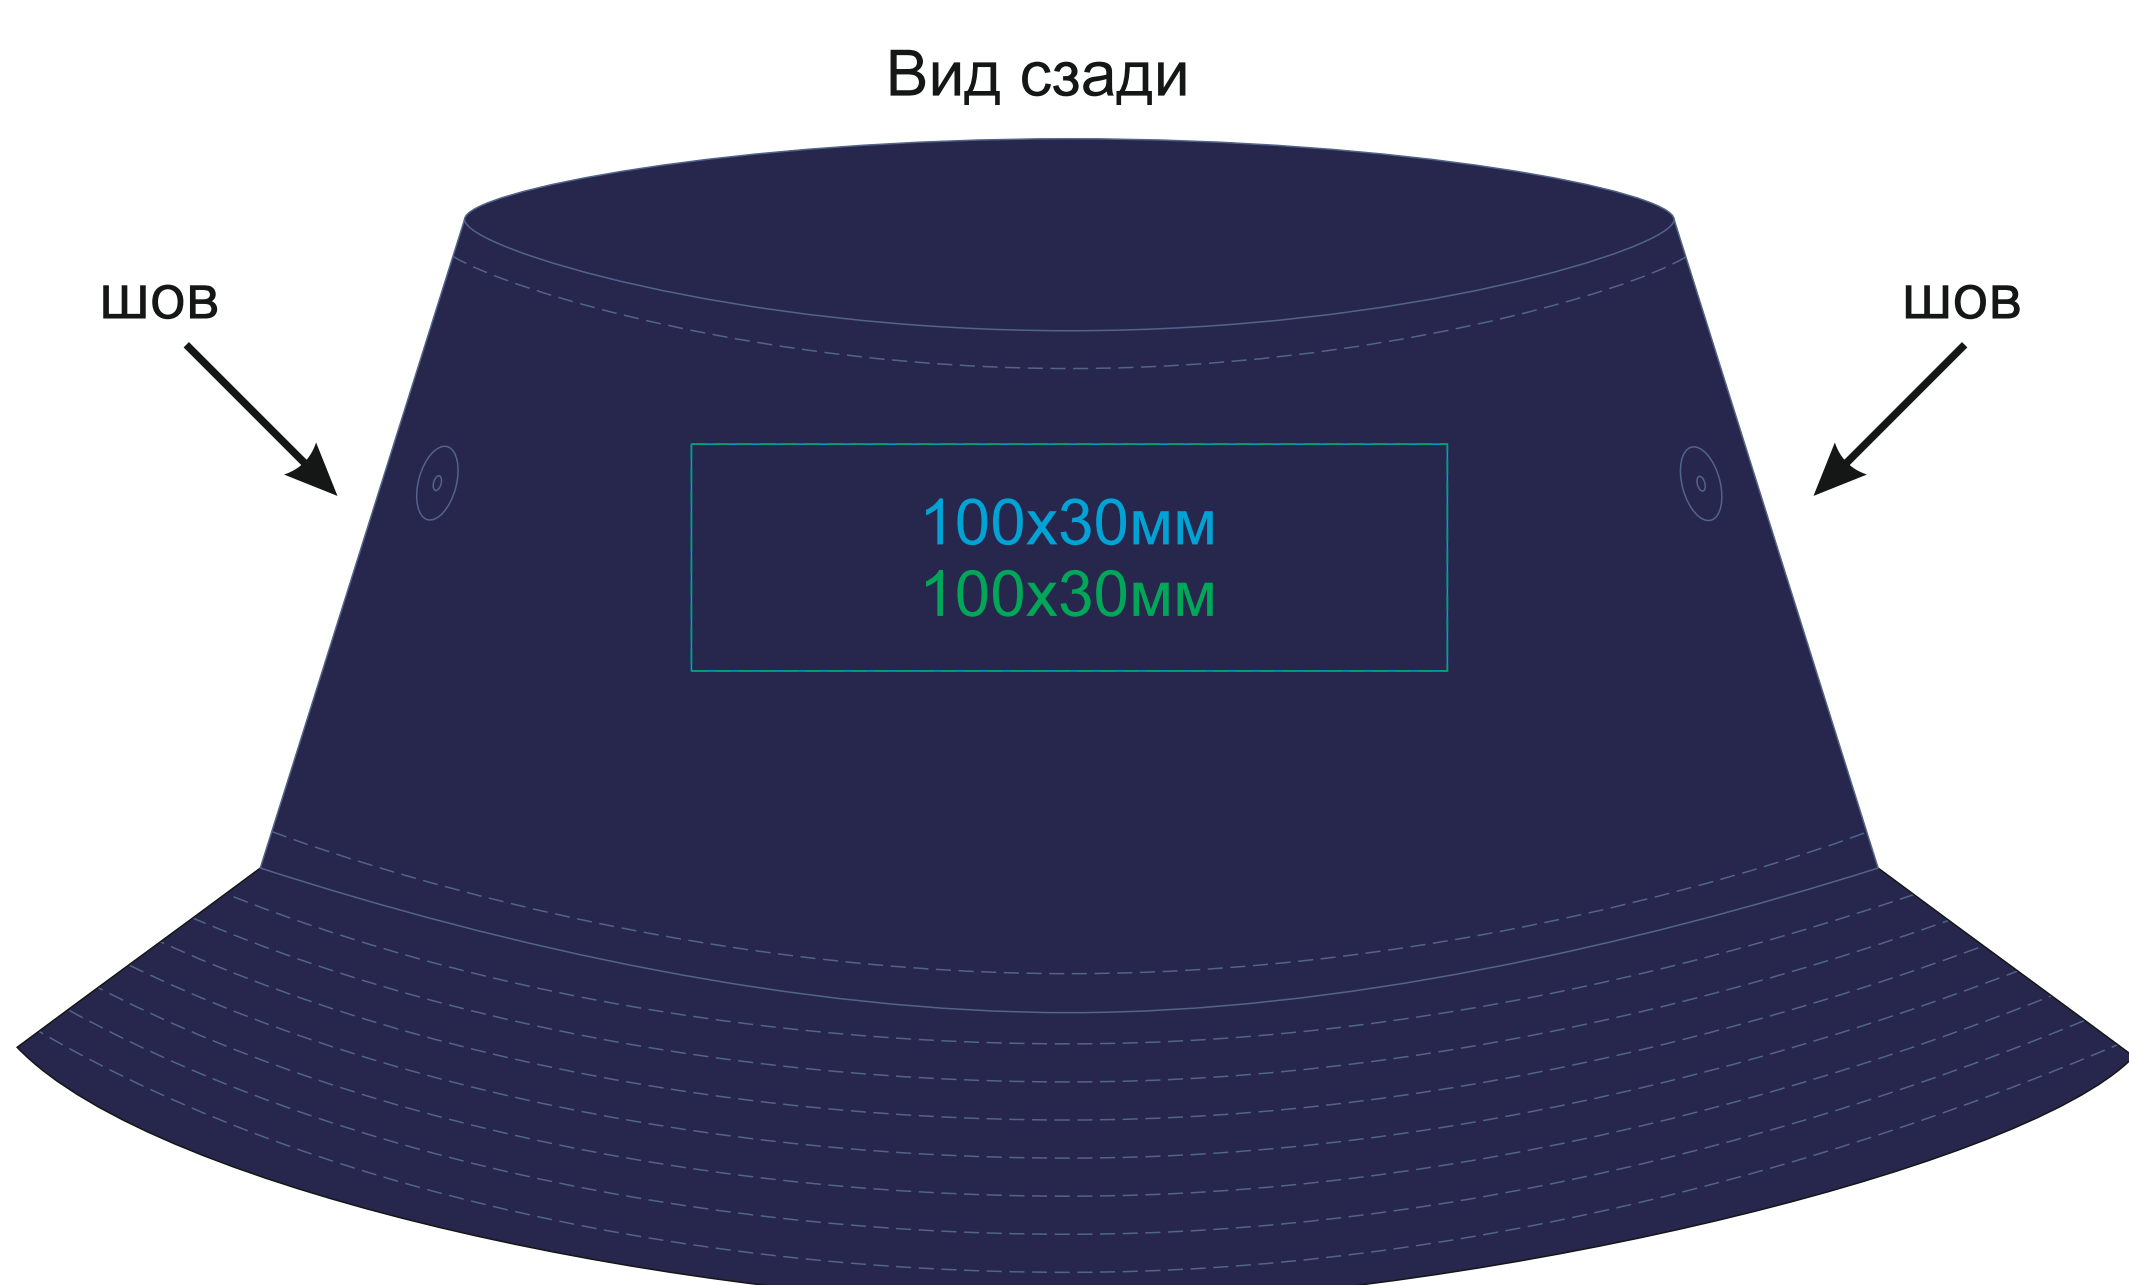

Панама "GEO", белый, 100% переработанный полиэстер

арт. 254226

Методы нанесения: **термотрансфер**, **термотрансфер DTF**, **вышивка**, **вышивка шеврона**

254226.35

254226.28

254226.26

254226.09

254226.01