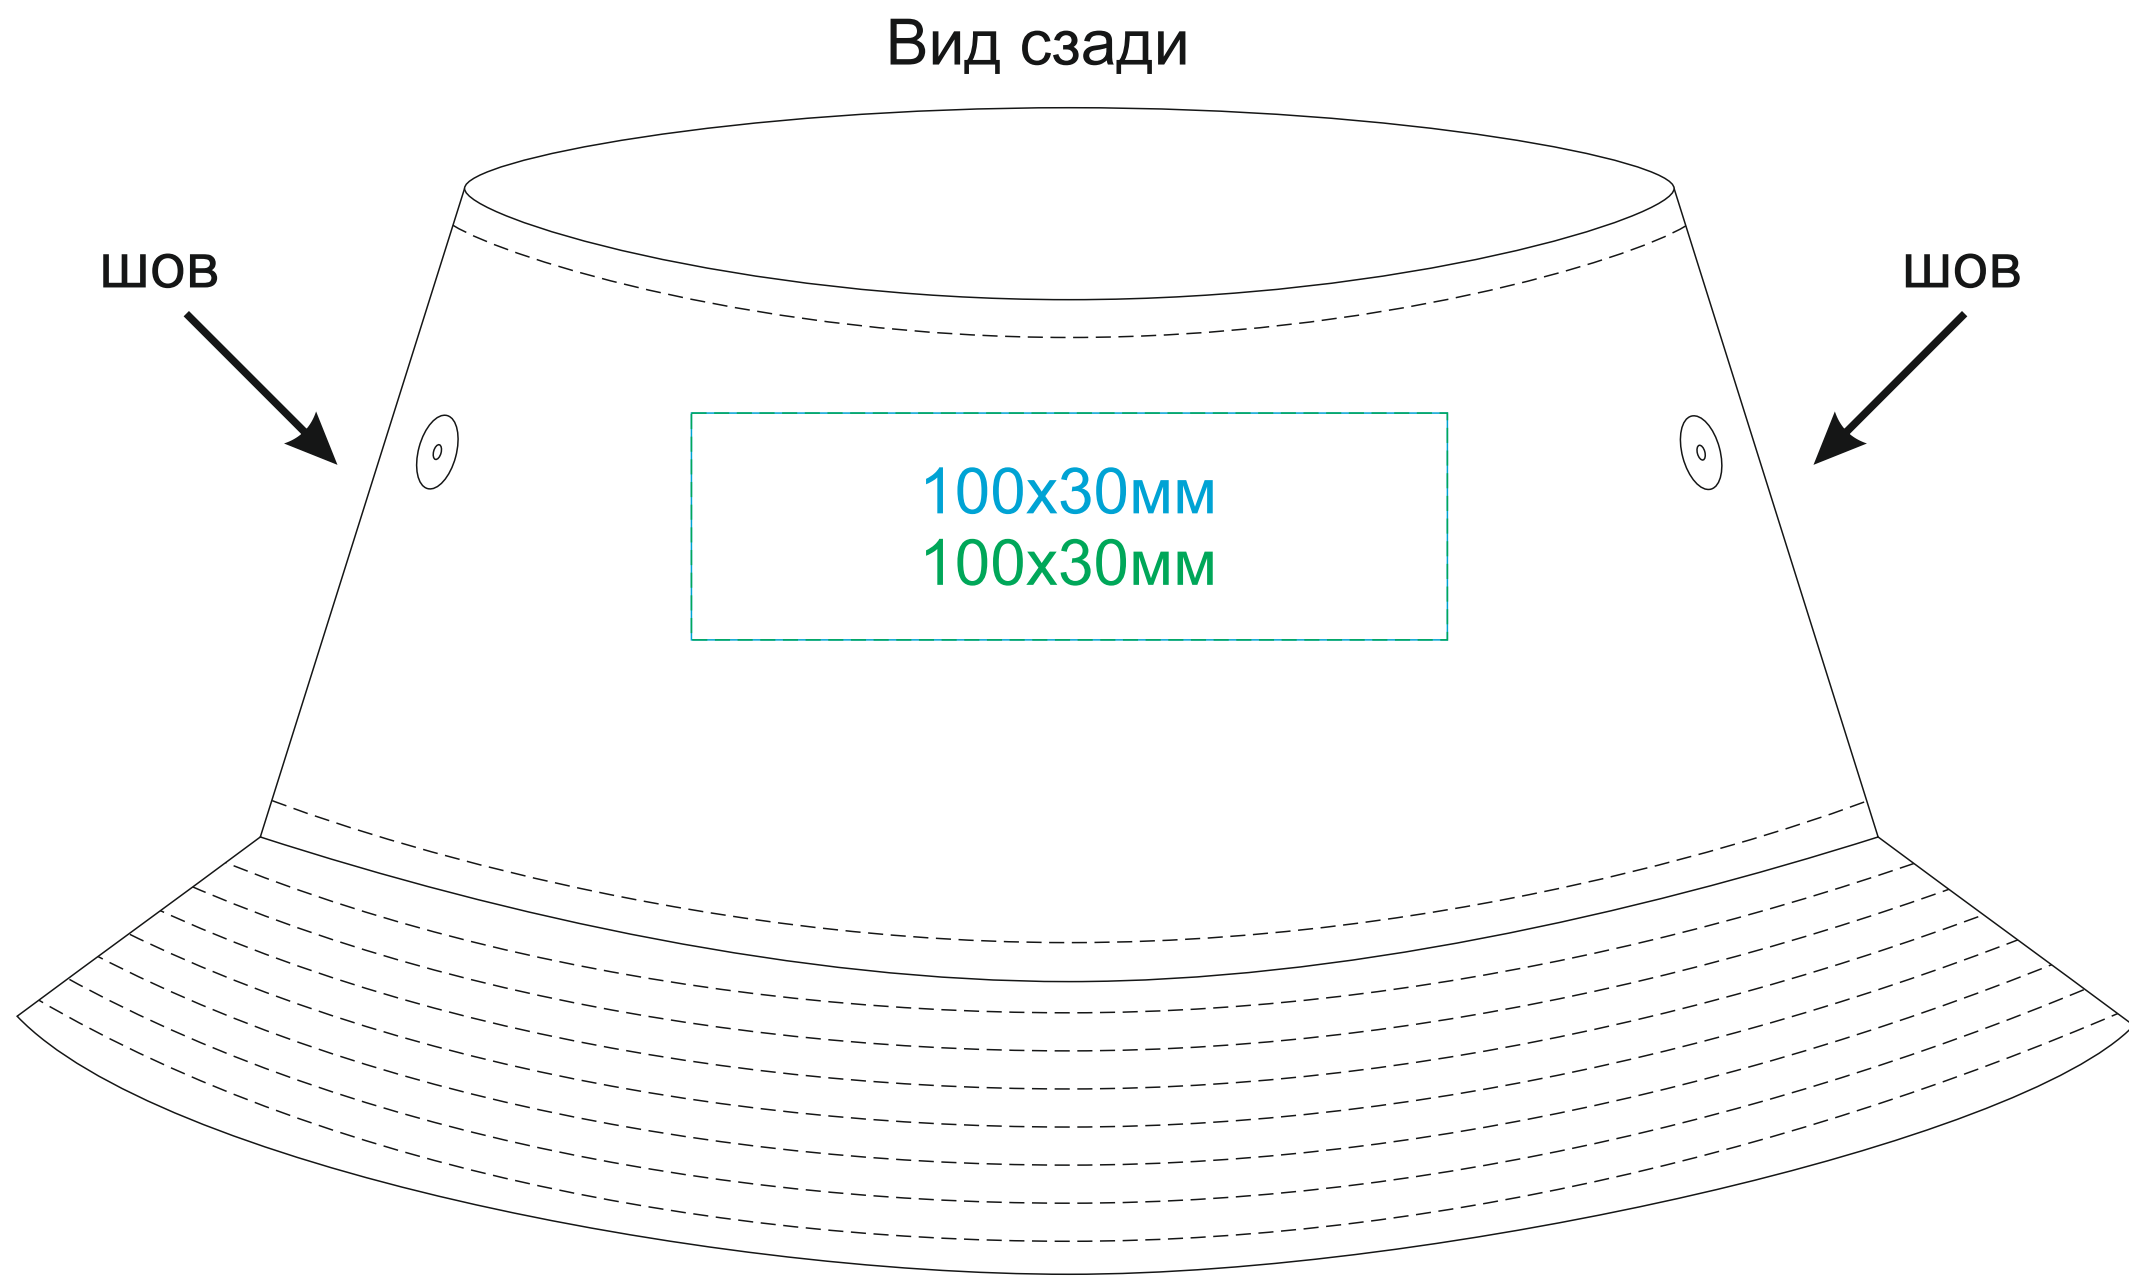

Панама "GEO", белый, 100% переработанный полиэстер

арт. 254226

Методы нанесения: **термотрансфер**, **термотрансфер DTF**, **вышивка**, **вышивка шеврона**

254226.35

254226.28

254226.26

254226.09

254226.01