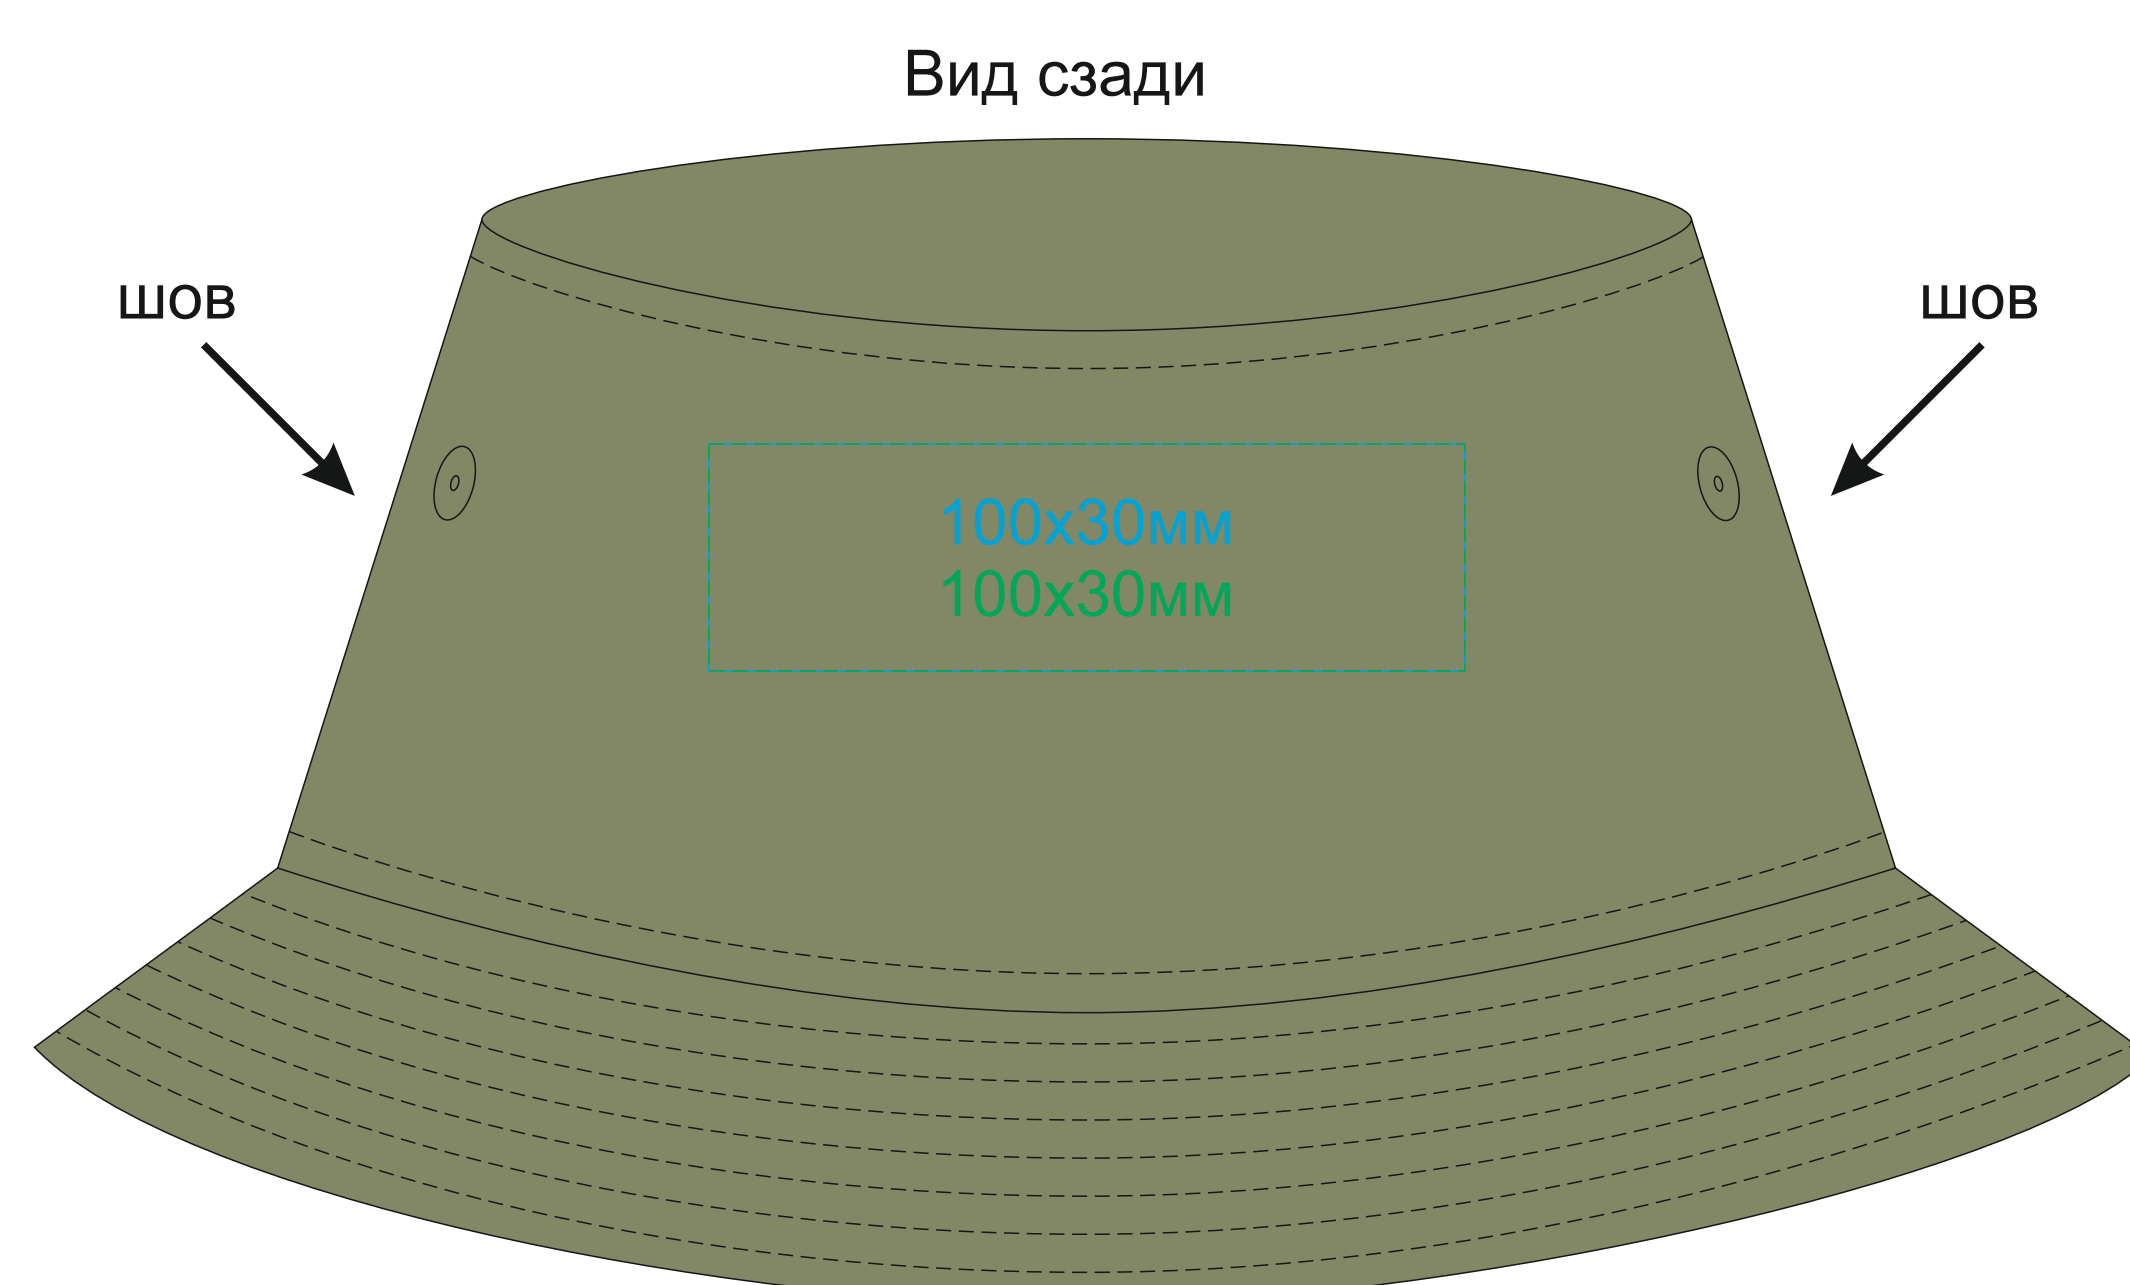

Панама "GEO", белый, 100% переработанный полиэстер

арт. 254226

Методы нанесения: **термотрансфер**, **термотрансфер DTF**, **вышивка**, **вышивка шеврона**

254226.35

254226.28

254226.26

254226.09

254226.01