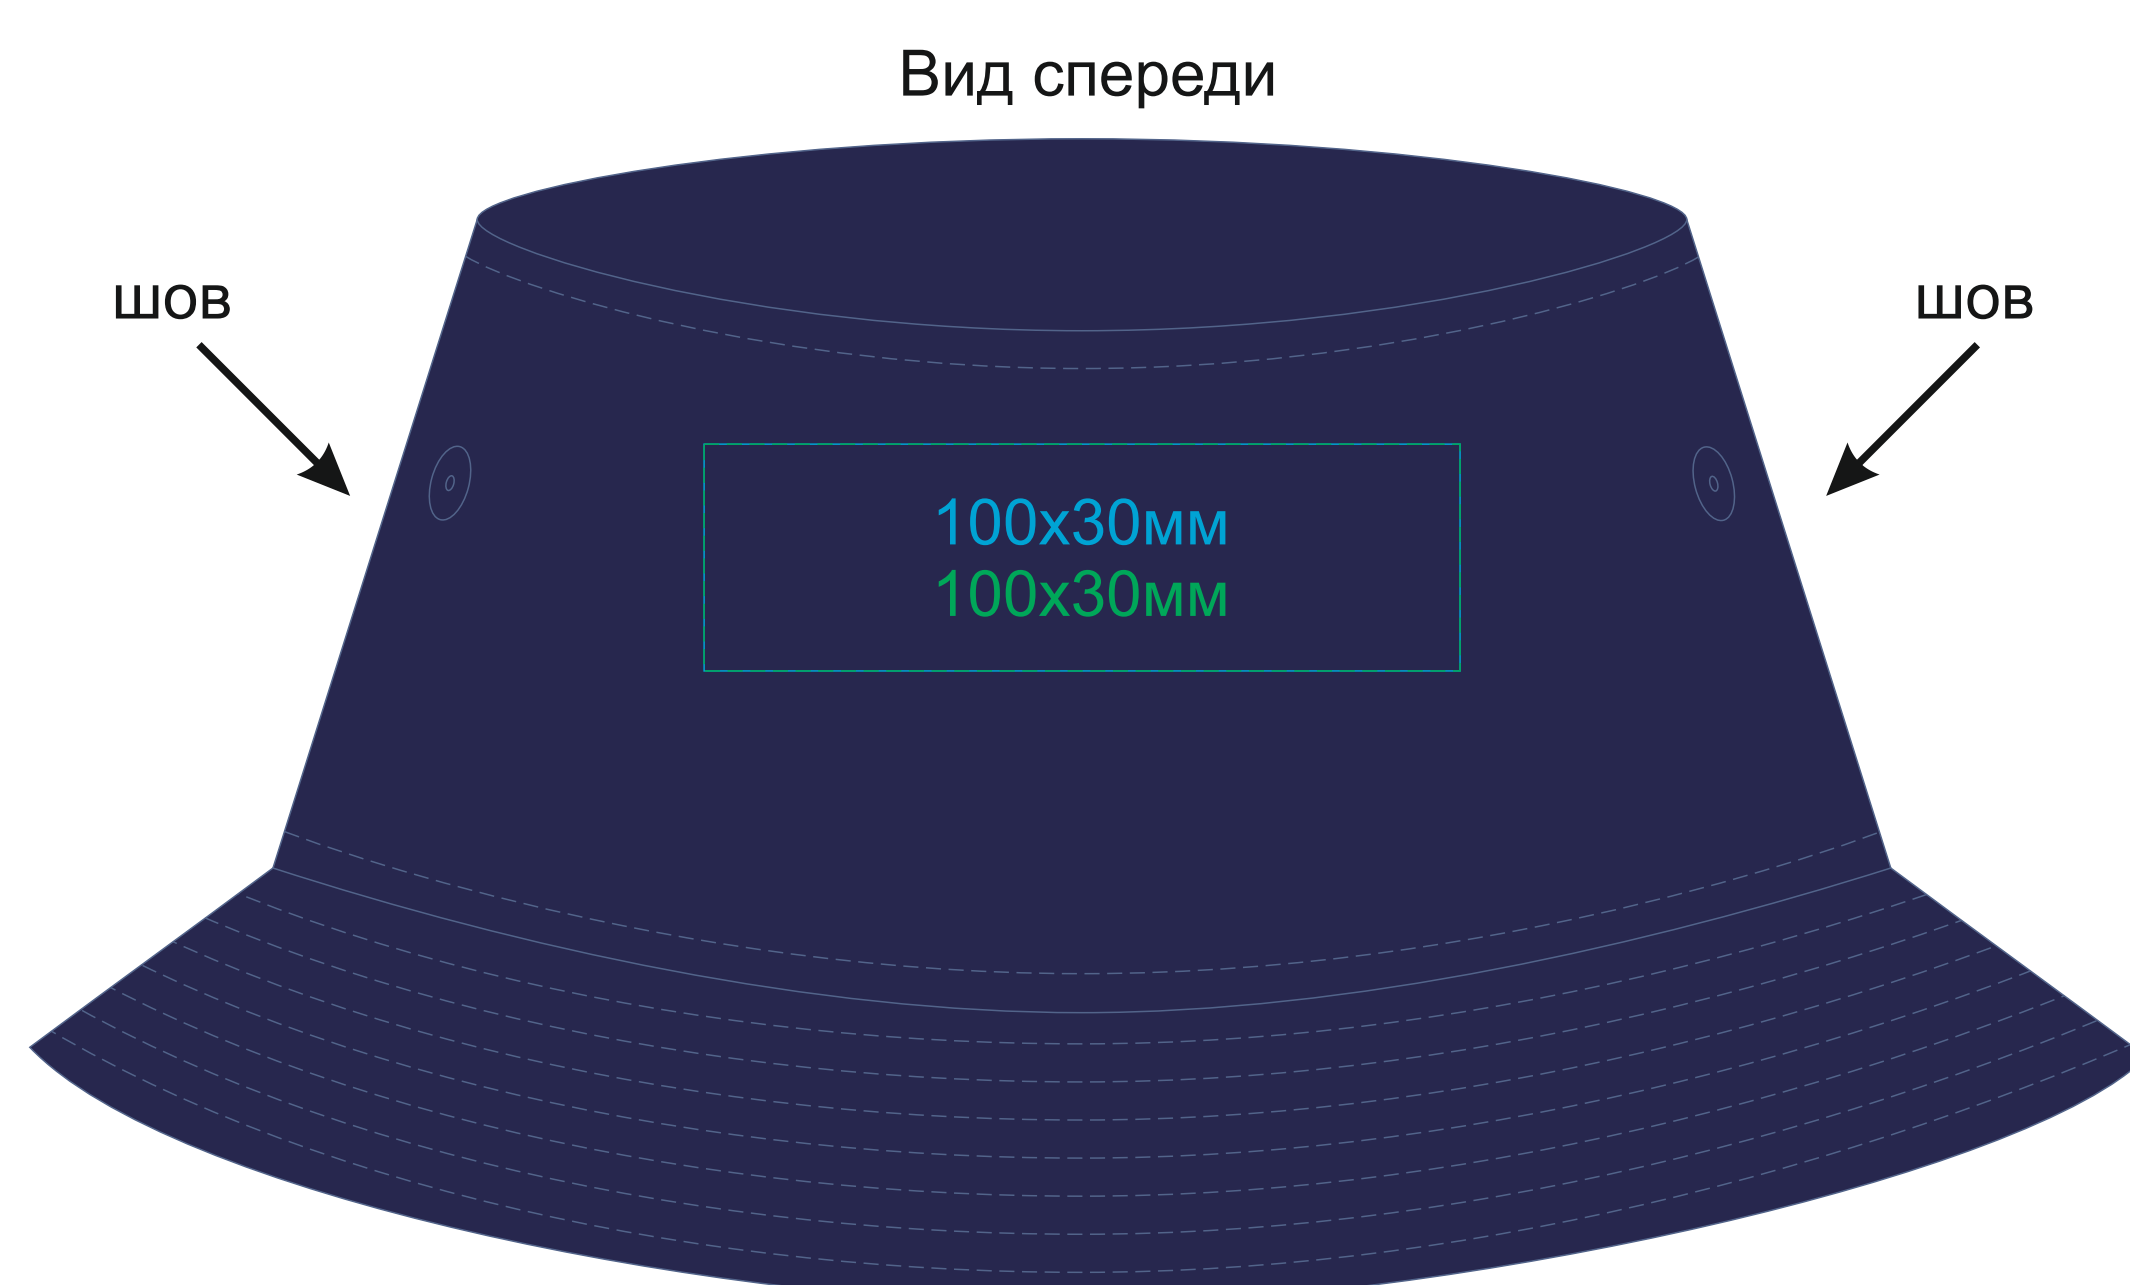

Панама "GEO", белый, 100% переработанный полиэстер

арт. 254226

Методы нанесения: **термотрансфер**, **термотрансфер DTF**, **вышивка**, **вышивка шеврона**

254226.35

254226.28

254226.26

254226.09

254226.01