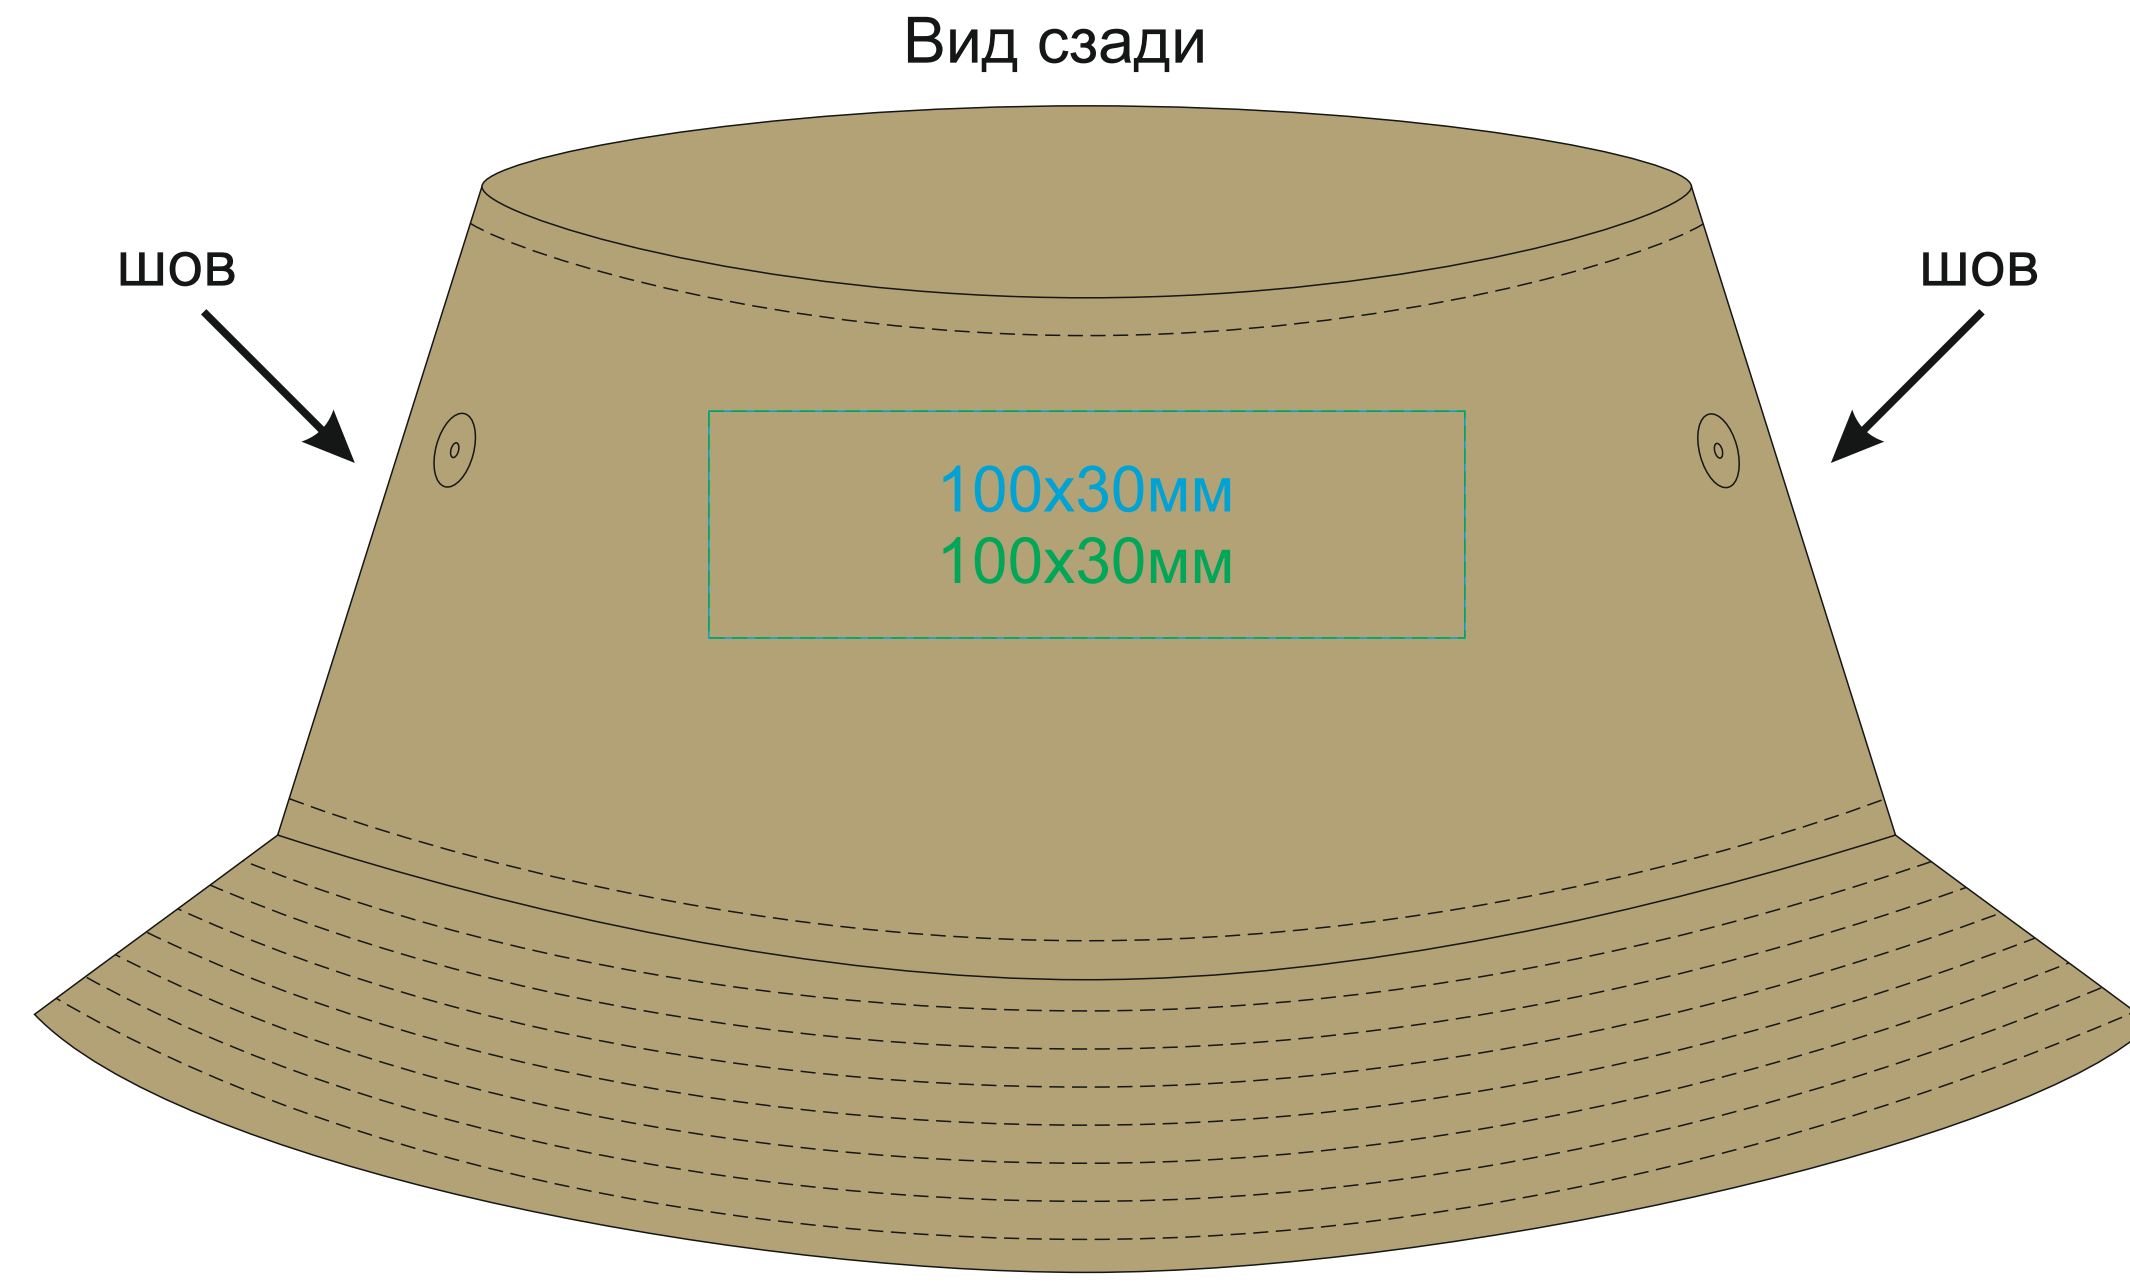

Панама "GEO", белый, 100% переработанный полиэстер

арт. 254226

Методы нанесения: **термотрансфер**, **термотрансфер DTF**, **вышивка**, **вышивка шеврона**

254226.35

254226.28

254226.26

254226.09

254226.01