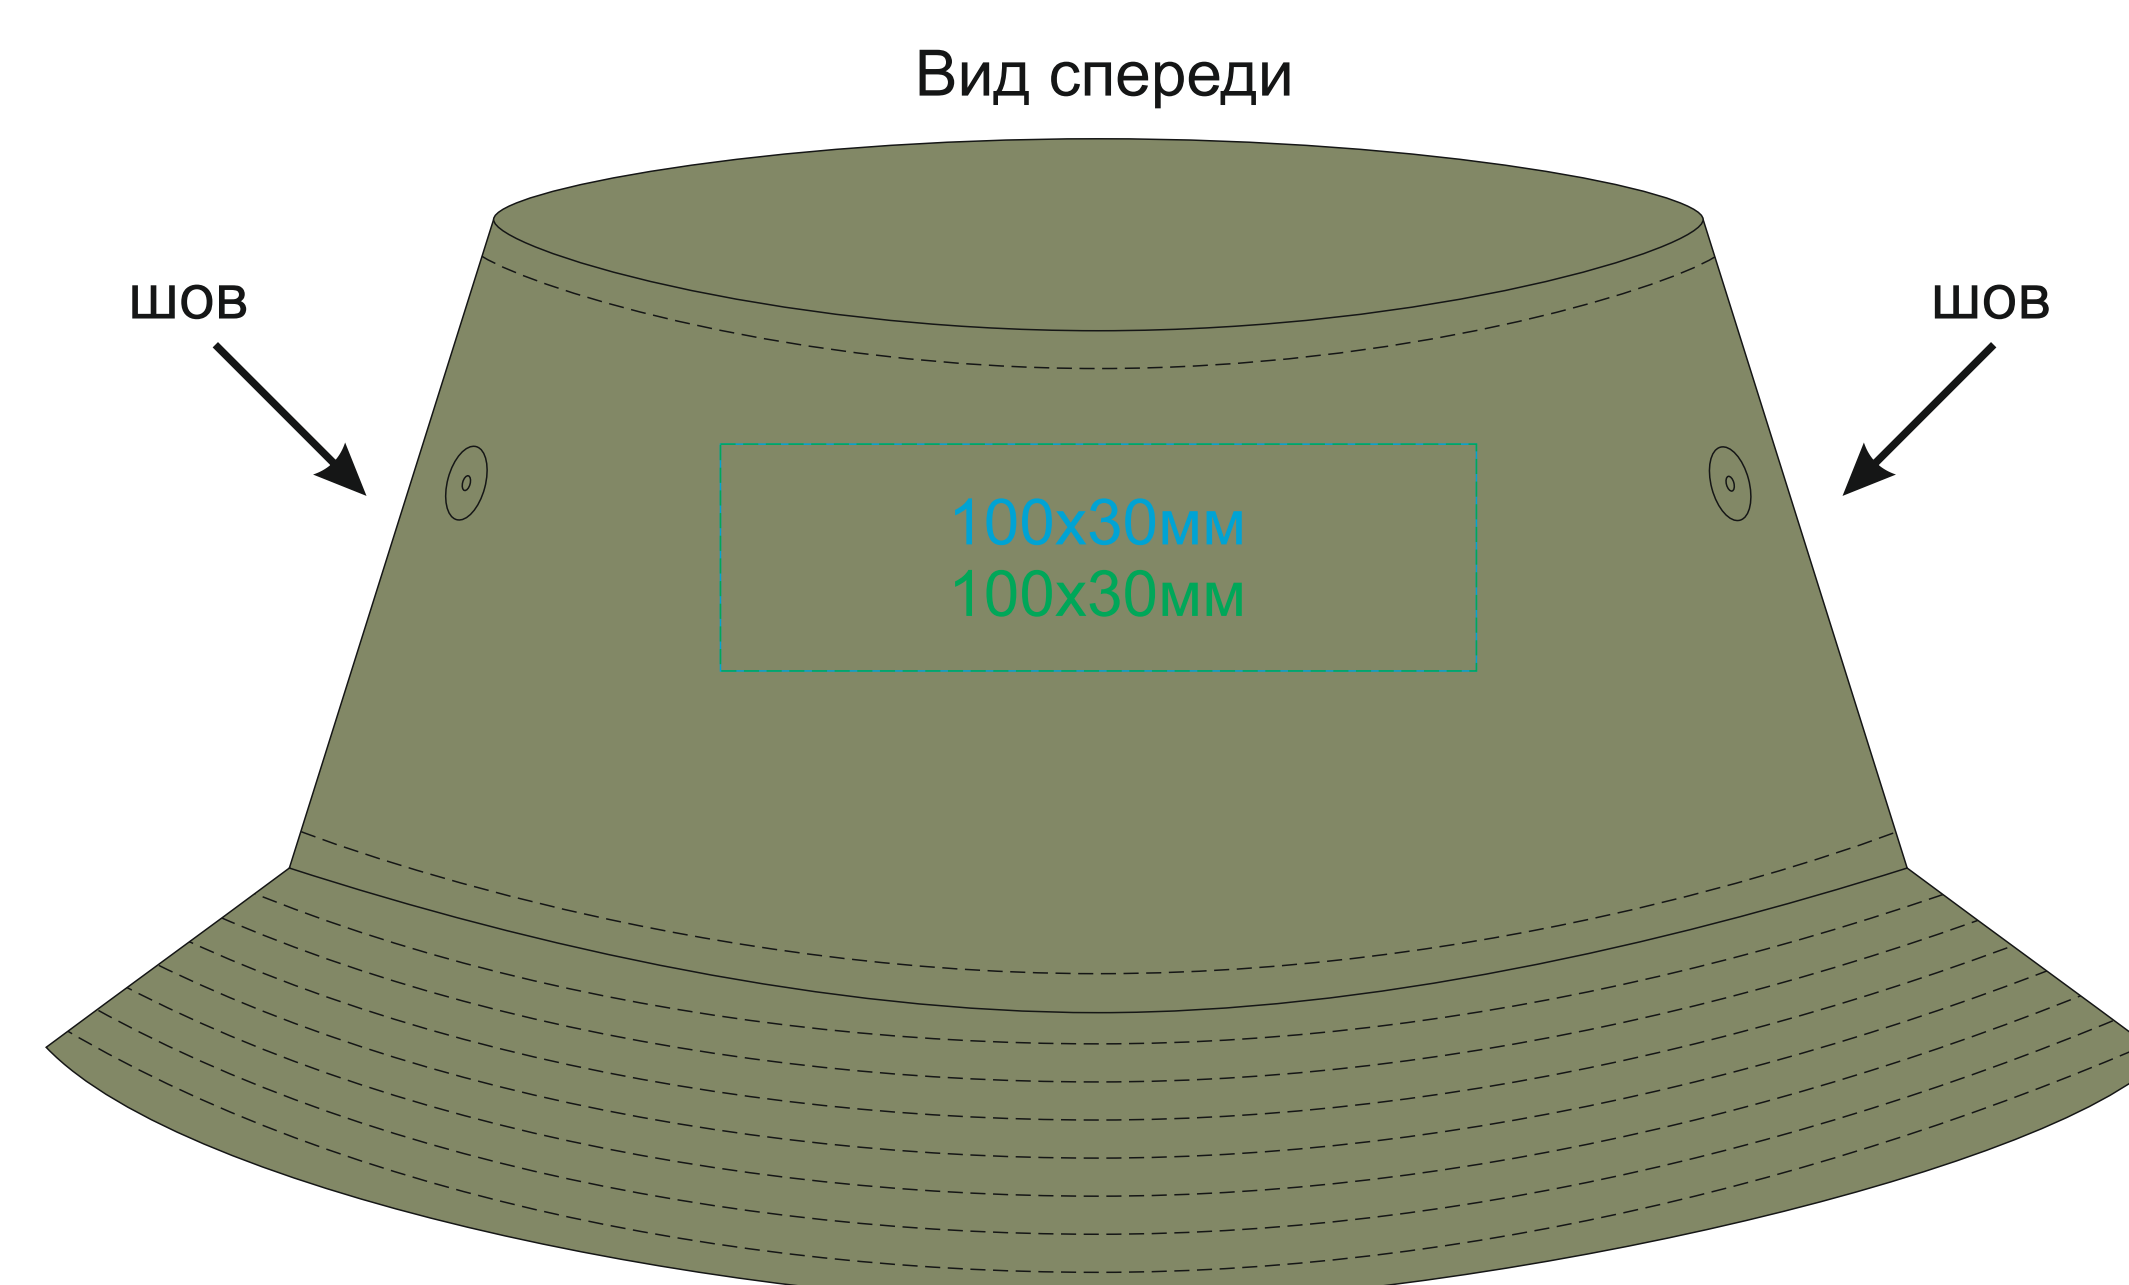

Панама "GEO", белый, 100% переработанный полиэстер

арт. 254226

Методы нанесения: **термотрансфер**, **термотрансфер DTF**, **вышивка**, **вышивка шеврона**

254226.35

254226.28

254226.26

254226.09

254226.01