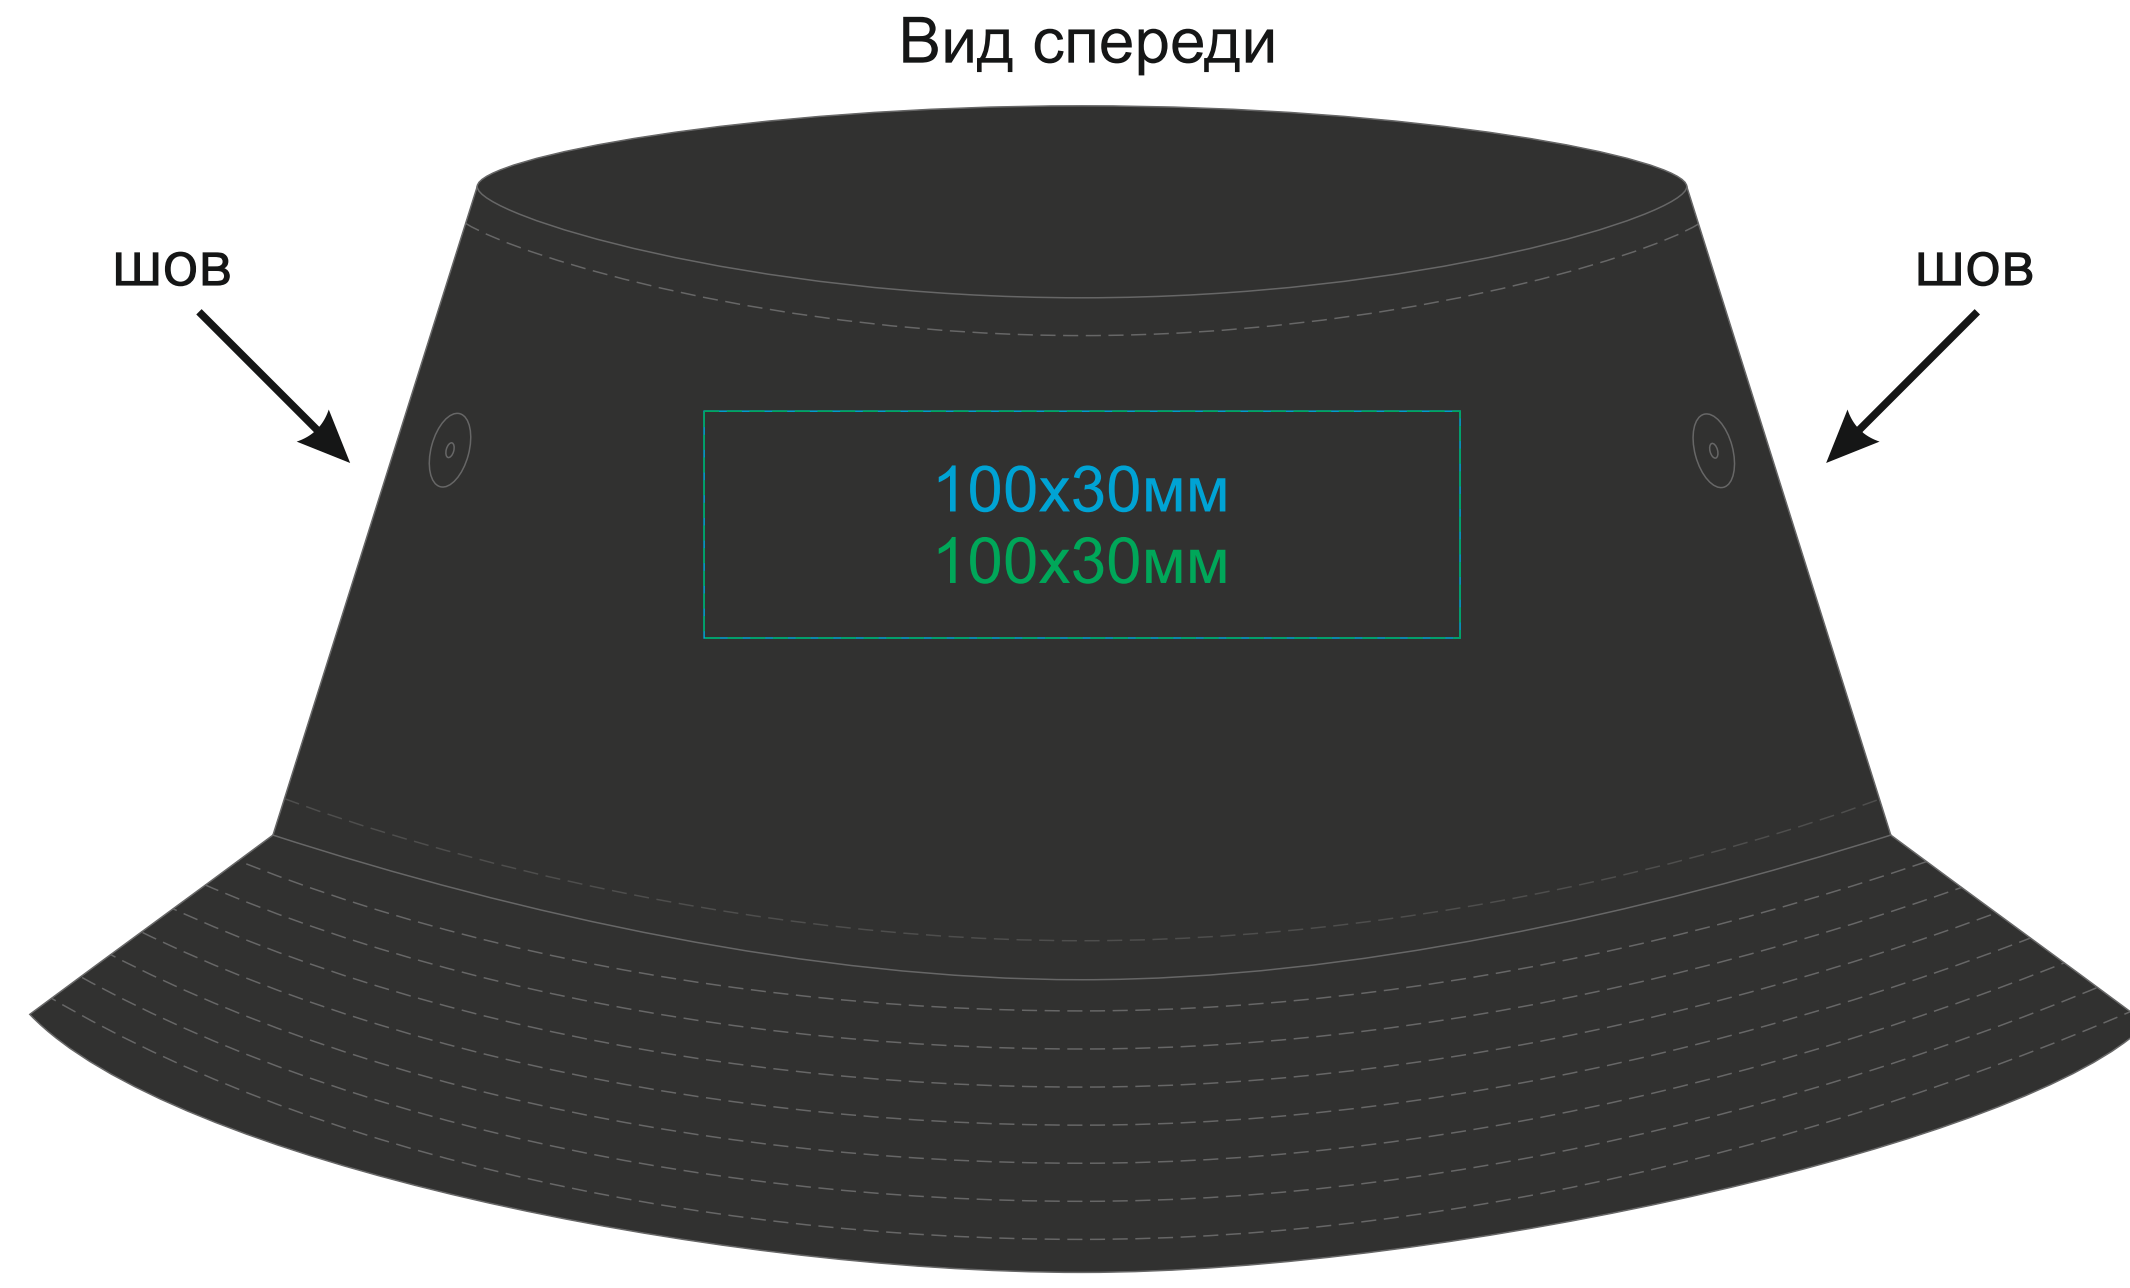

Панама "GEO", белый, 100% переработанный полиэстер

арт. 254226

Методы нанесения: **термотрансфер**, **термотрансфер DTF**, **вышивка**, **вышивка шеврона**

254226.35

254226.28

254226.26

254226.09

254226.01