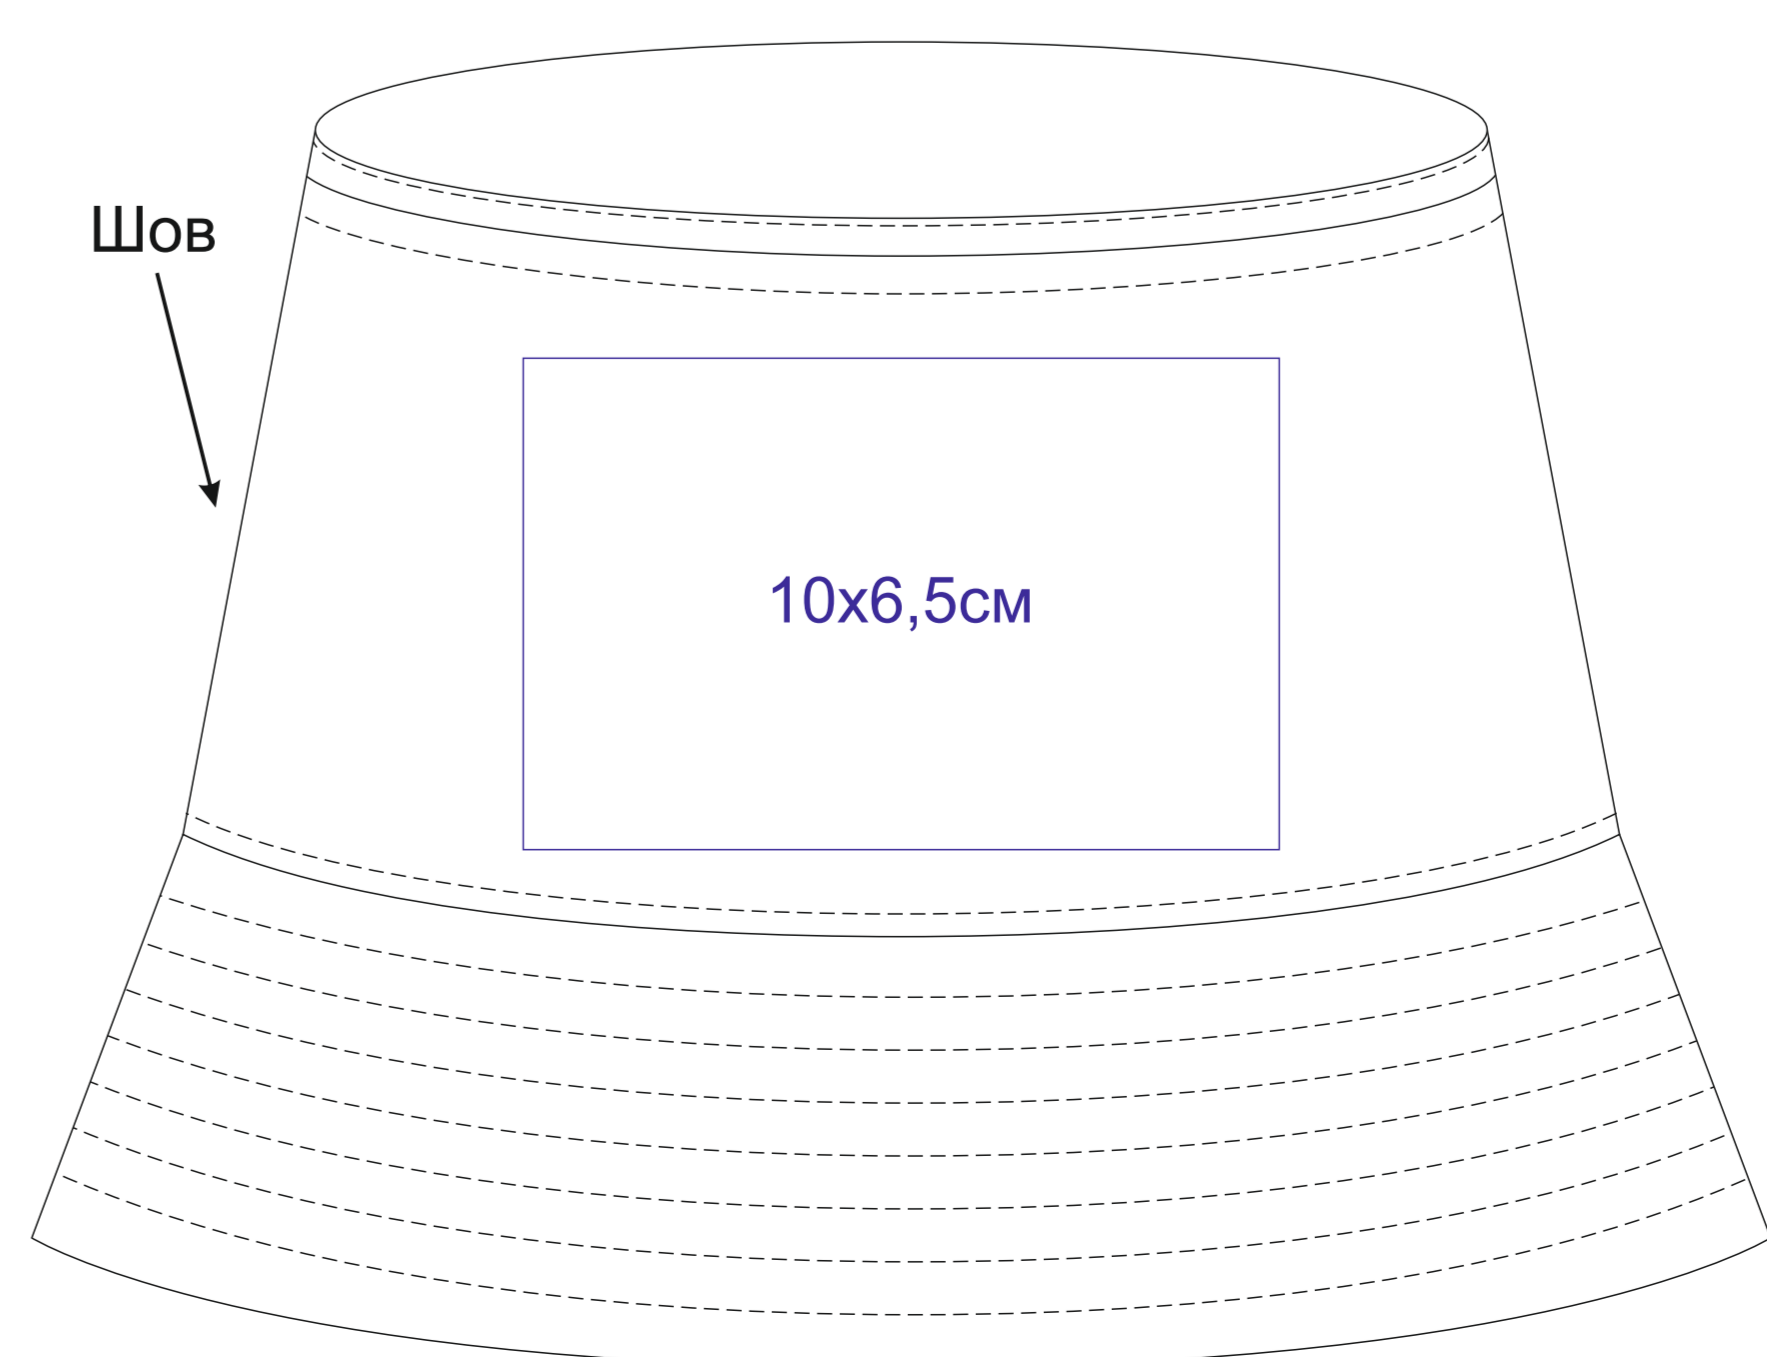

справа от шва

верх панамы

25503.01

лицо

слева от шва

оборот

справа от шва

верх панамы