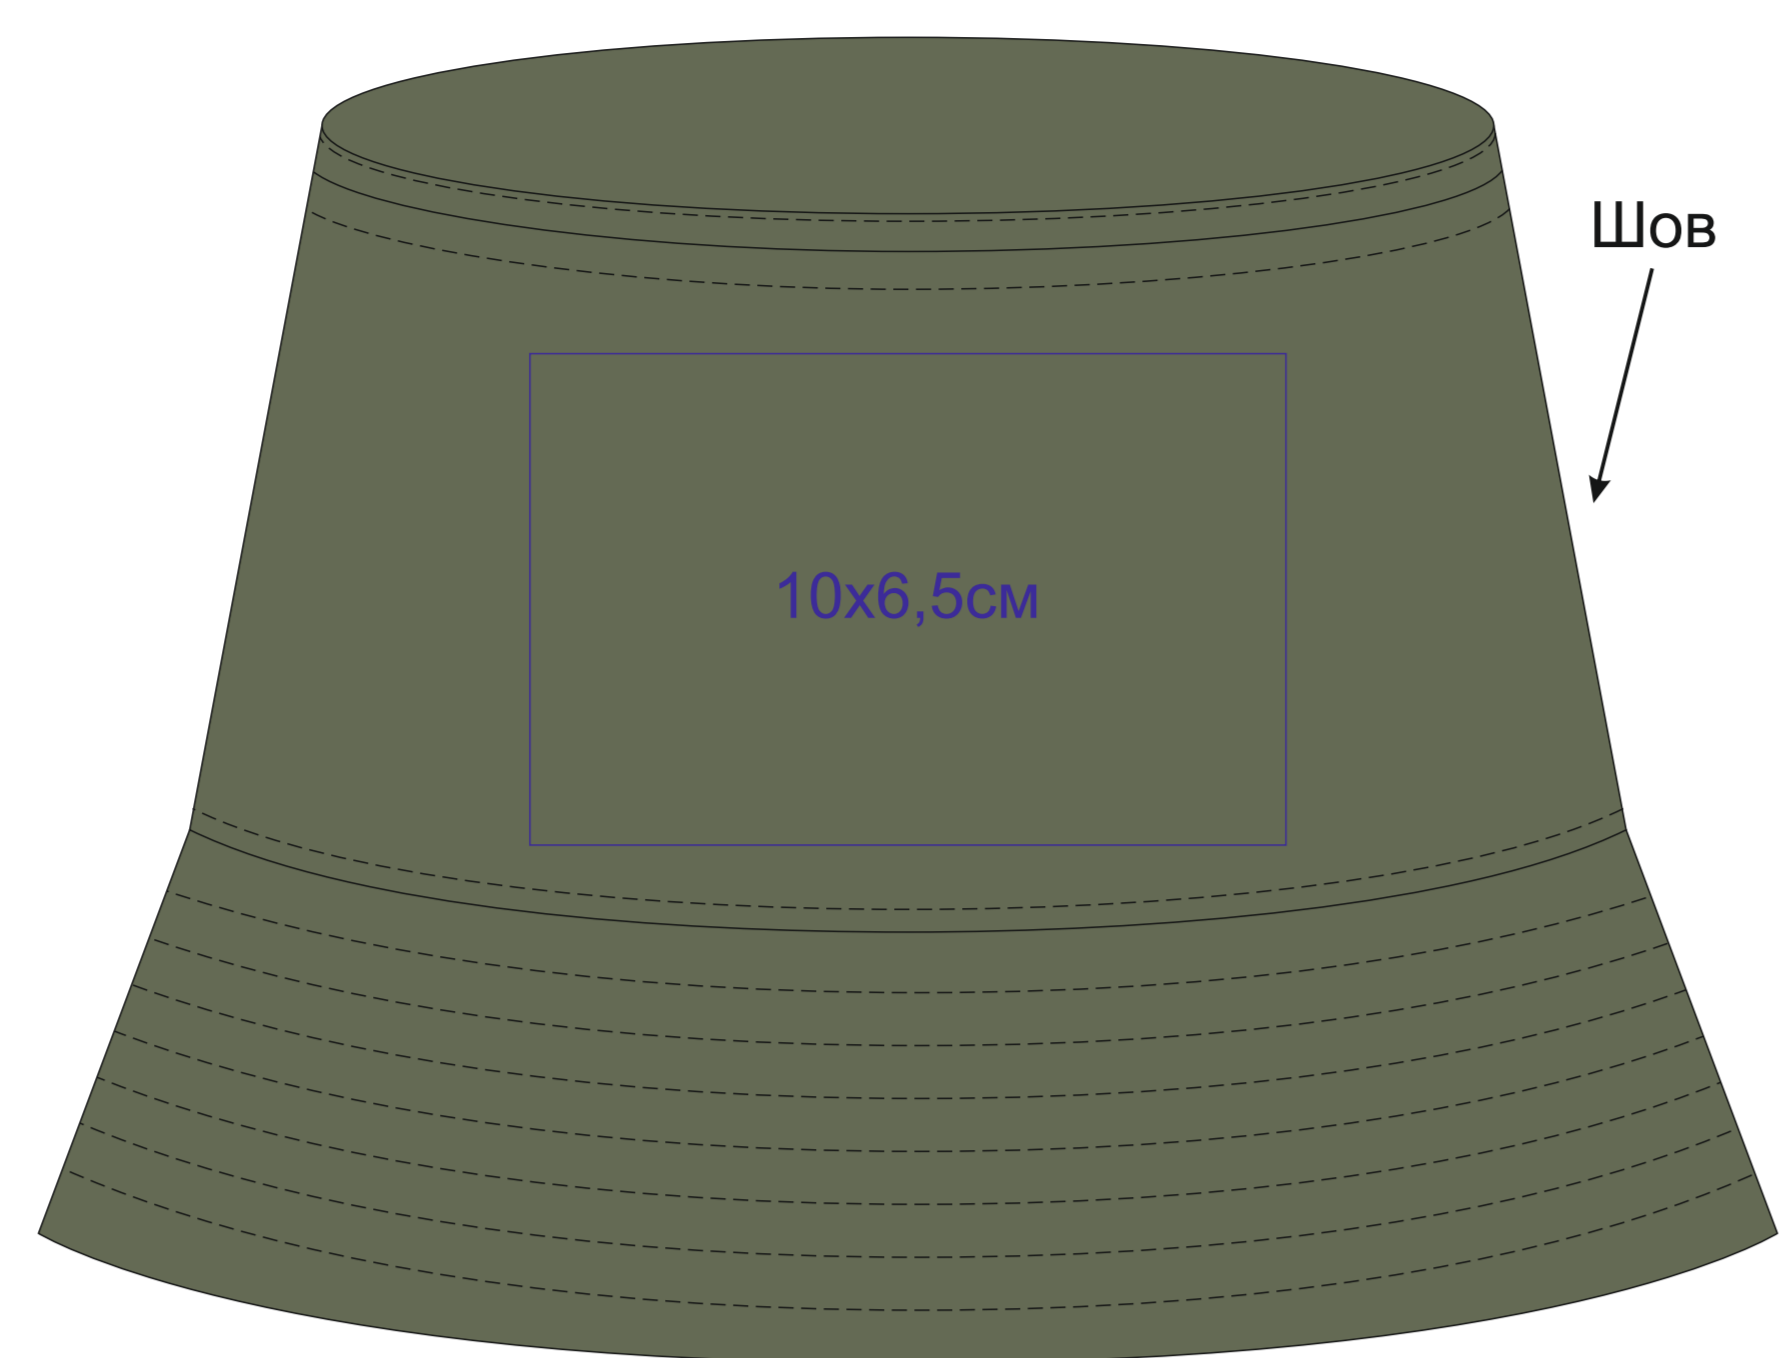

Панама POWELL  
арт. 25503

Методы нанесения: [термотрансфер](#), [термотрансфер DTF](#), [вышивка](#), [вышивка шеврона](#)

25503.09

лицо

слева от шва

оборот

справа от шва

верх панамы

25503.15

лицо

слева от шва

оборот

справа от шва

верх панамы

25503.25

лицо

слева от шва

оборот

справа от шва

верх панамы

25503.30

лицо

слева от шва

оборот