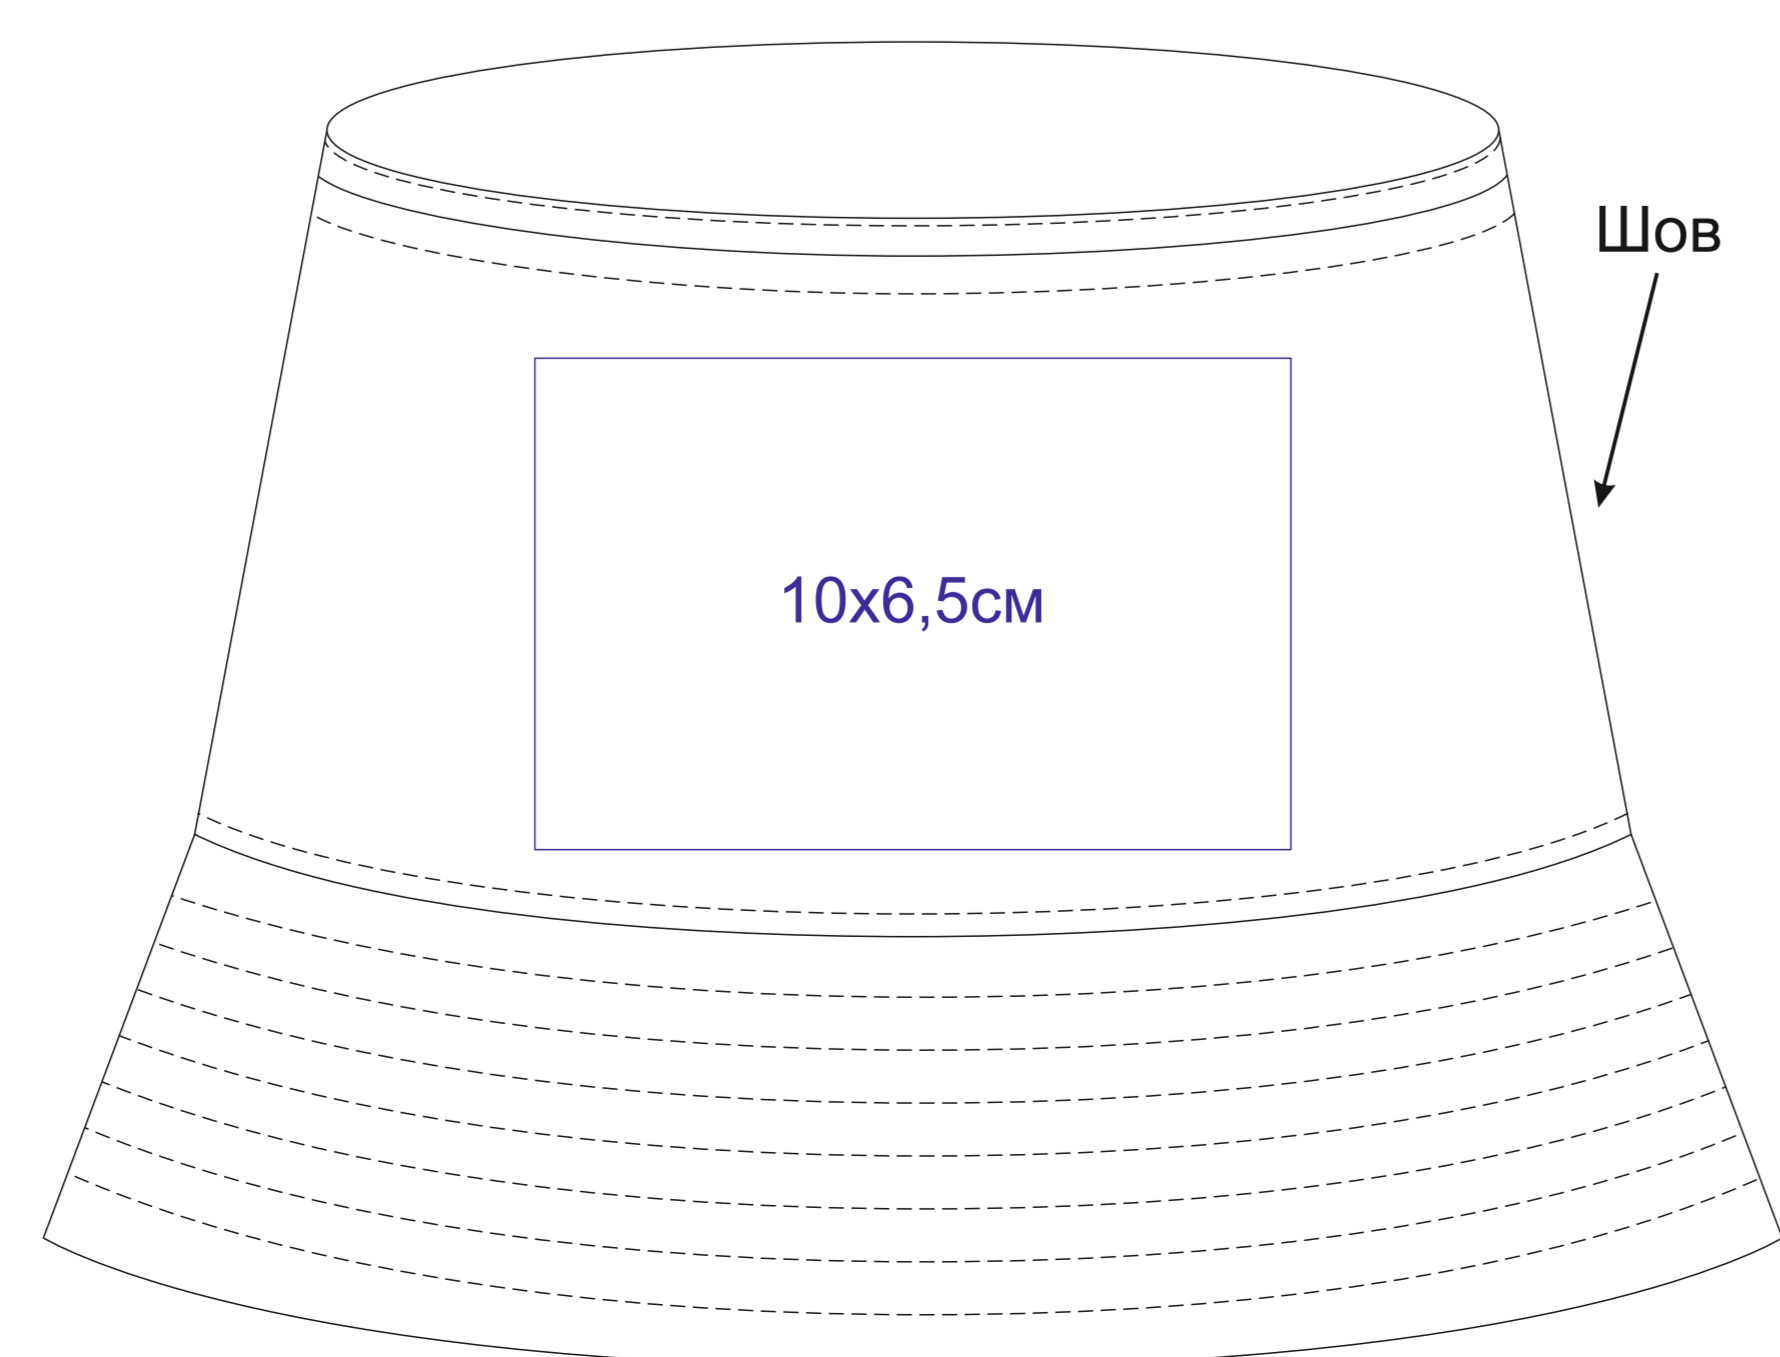

справа от шва

верх панамы

25503.01

лицо

слева от шва

оборот

справа от шва

верх панамы