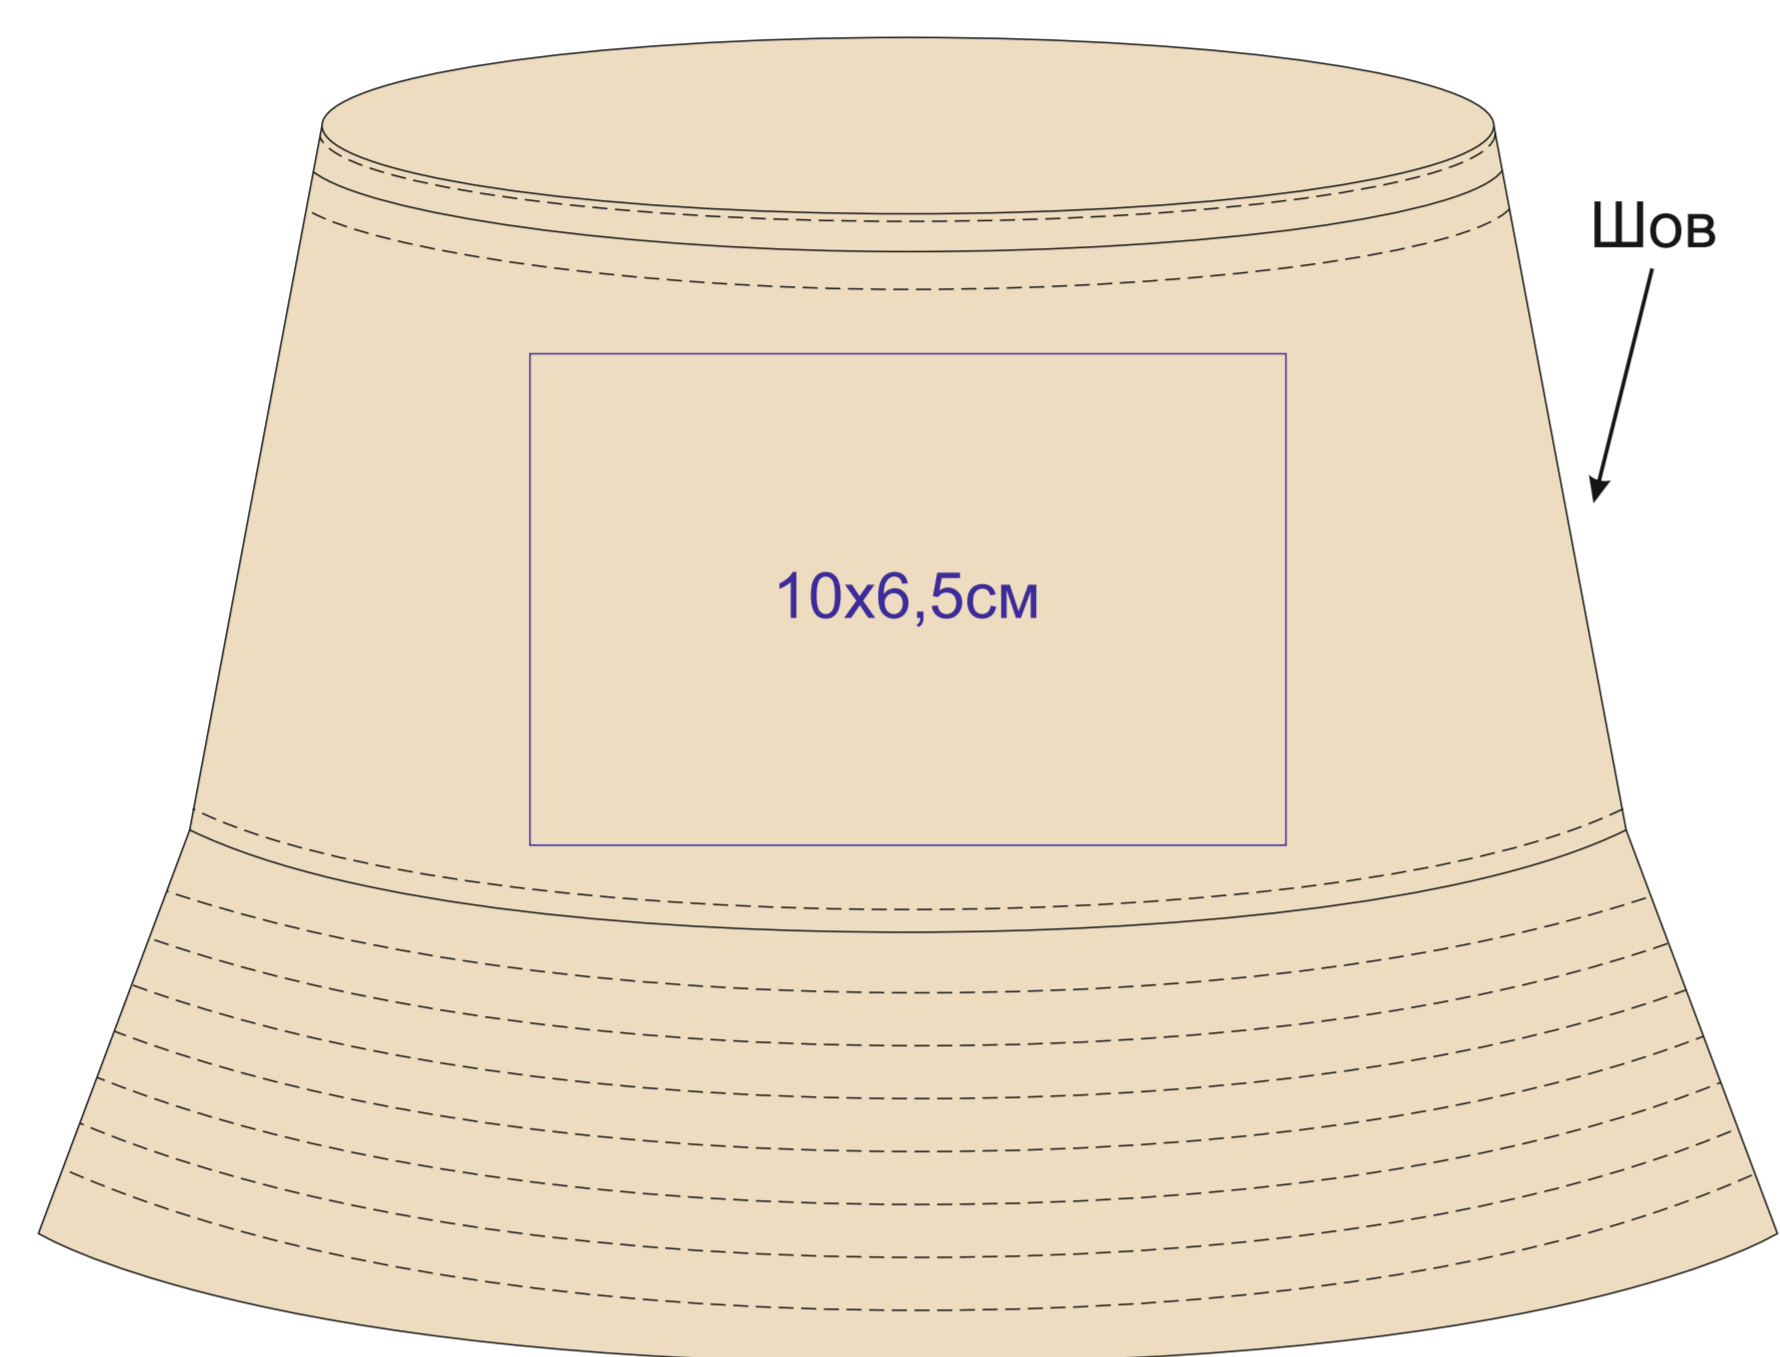

Панама POWELL  
арт. 25503

Методы нанесения: [термотрансфер](#), [термотрансфер DTF](#), [вышивка](#), [вышивка шеврона](#)

25503.09

лицо

слева от шва

оборот

справа от шва

верх панамы

25503.15

лицо

слева от шва

оборот

справа от шва

верх панамы

25503.25

лицо

слева от шва

оборот

справа от шва

верх панамы

25503.30

лицо

слева от шва

оборот

справа от шва

верх панамы

25503.01

лицо

слева от шва

оборот

справа от шва

верх панамы