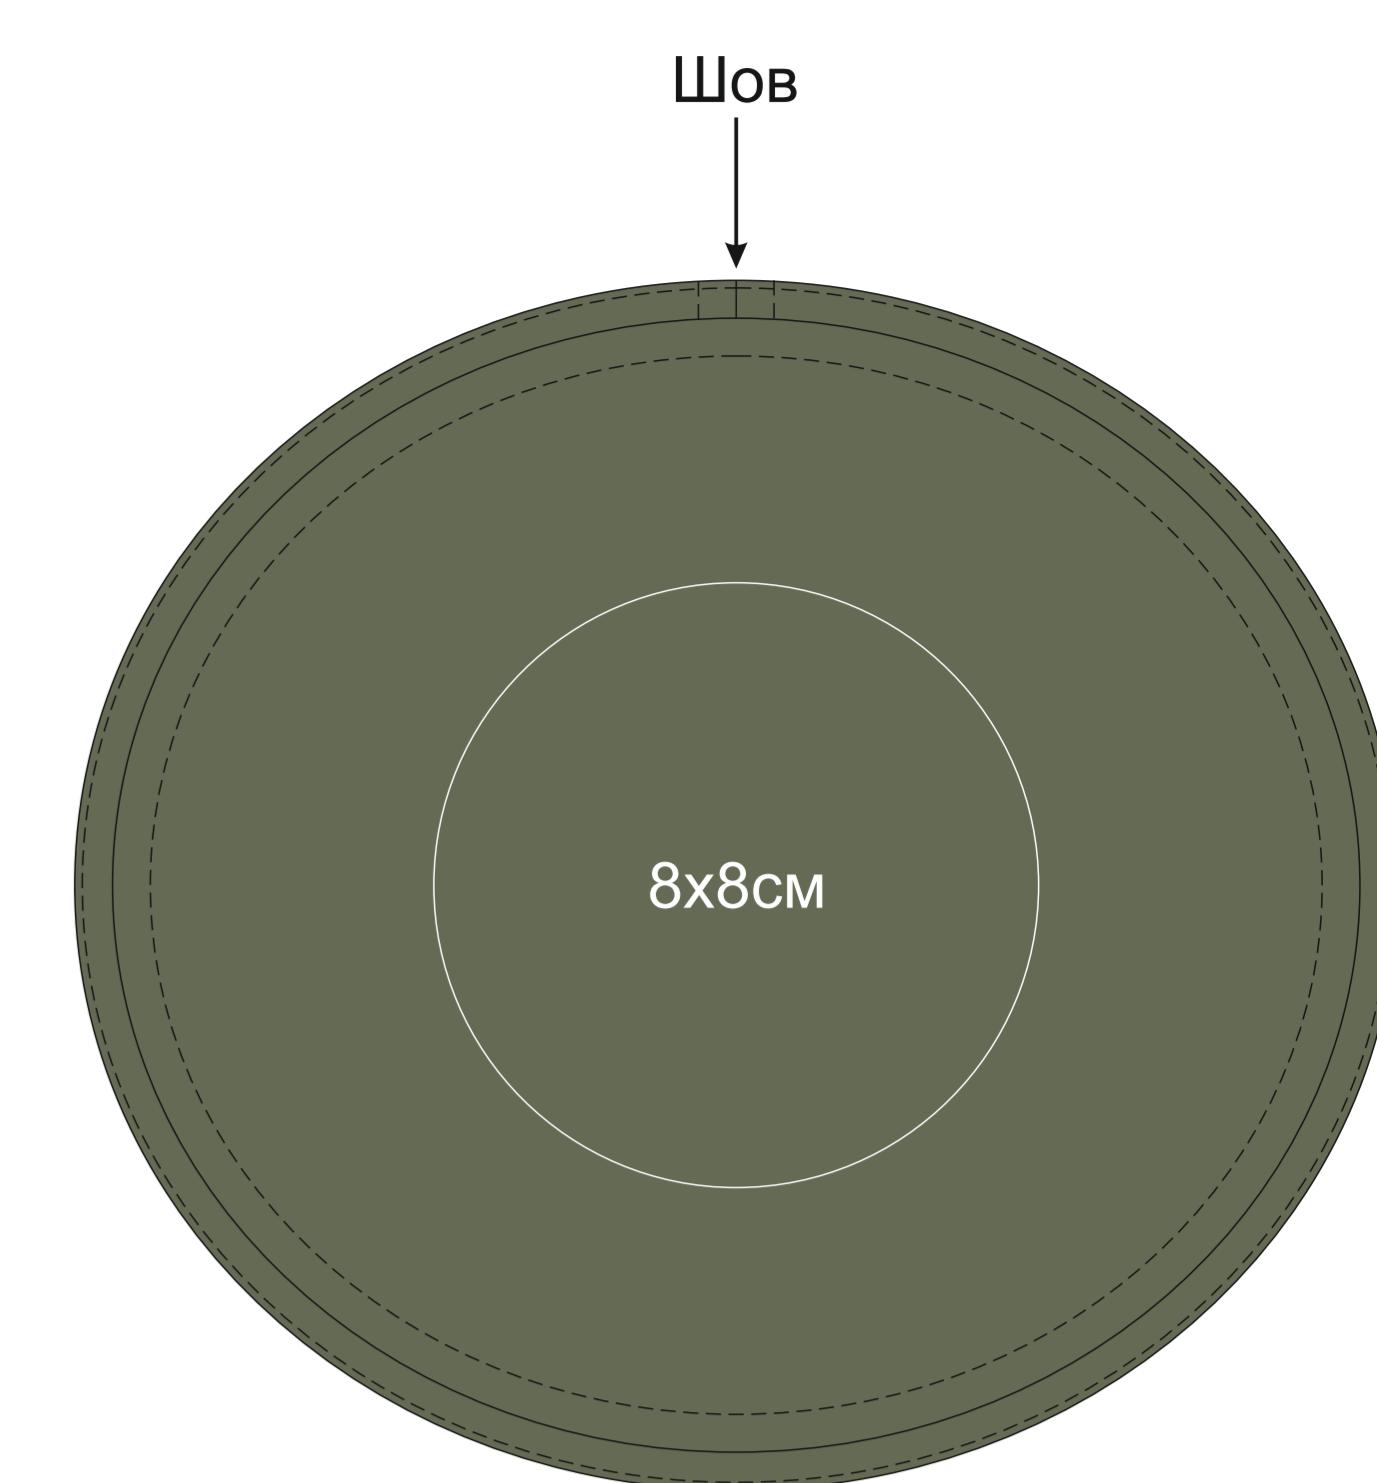

Панама POWELL  
арт. 25503

Методы нанесения: [термотрансфер](#), [термотрансфер DTF](#), [вышивка](#), [вышивка шеврона](#)

25503.09

лицо

слева от шва

оборот

справа от шва

верх панамы

25503.15

лицо

слева от шва

оборот

справа от шва

верх панамы

25503.25

лицо

слева от шва

оборот

справа от шва

верх панамы

25503.30

лицо

слева от шва

оборот

справа от шва

верх панамы

25503.01

лицо

слева от шва

оборот

справа от шва

верх панамы