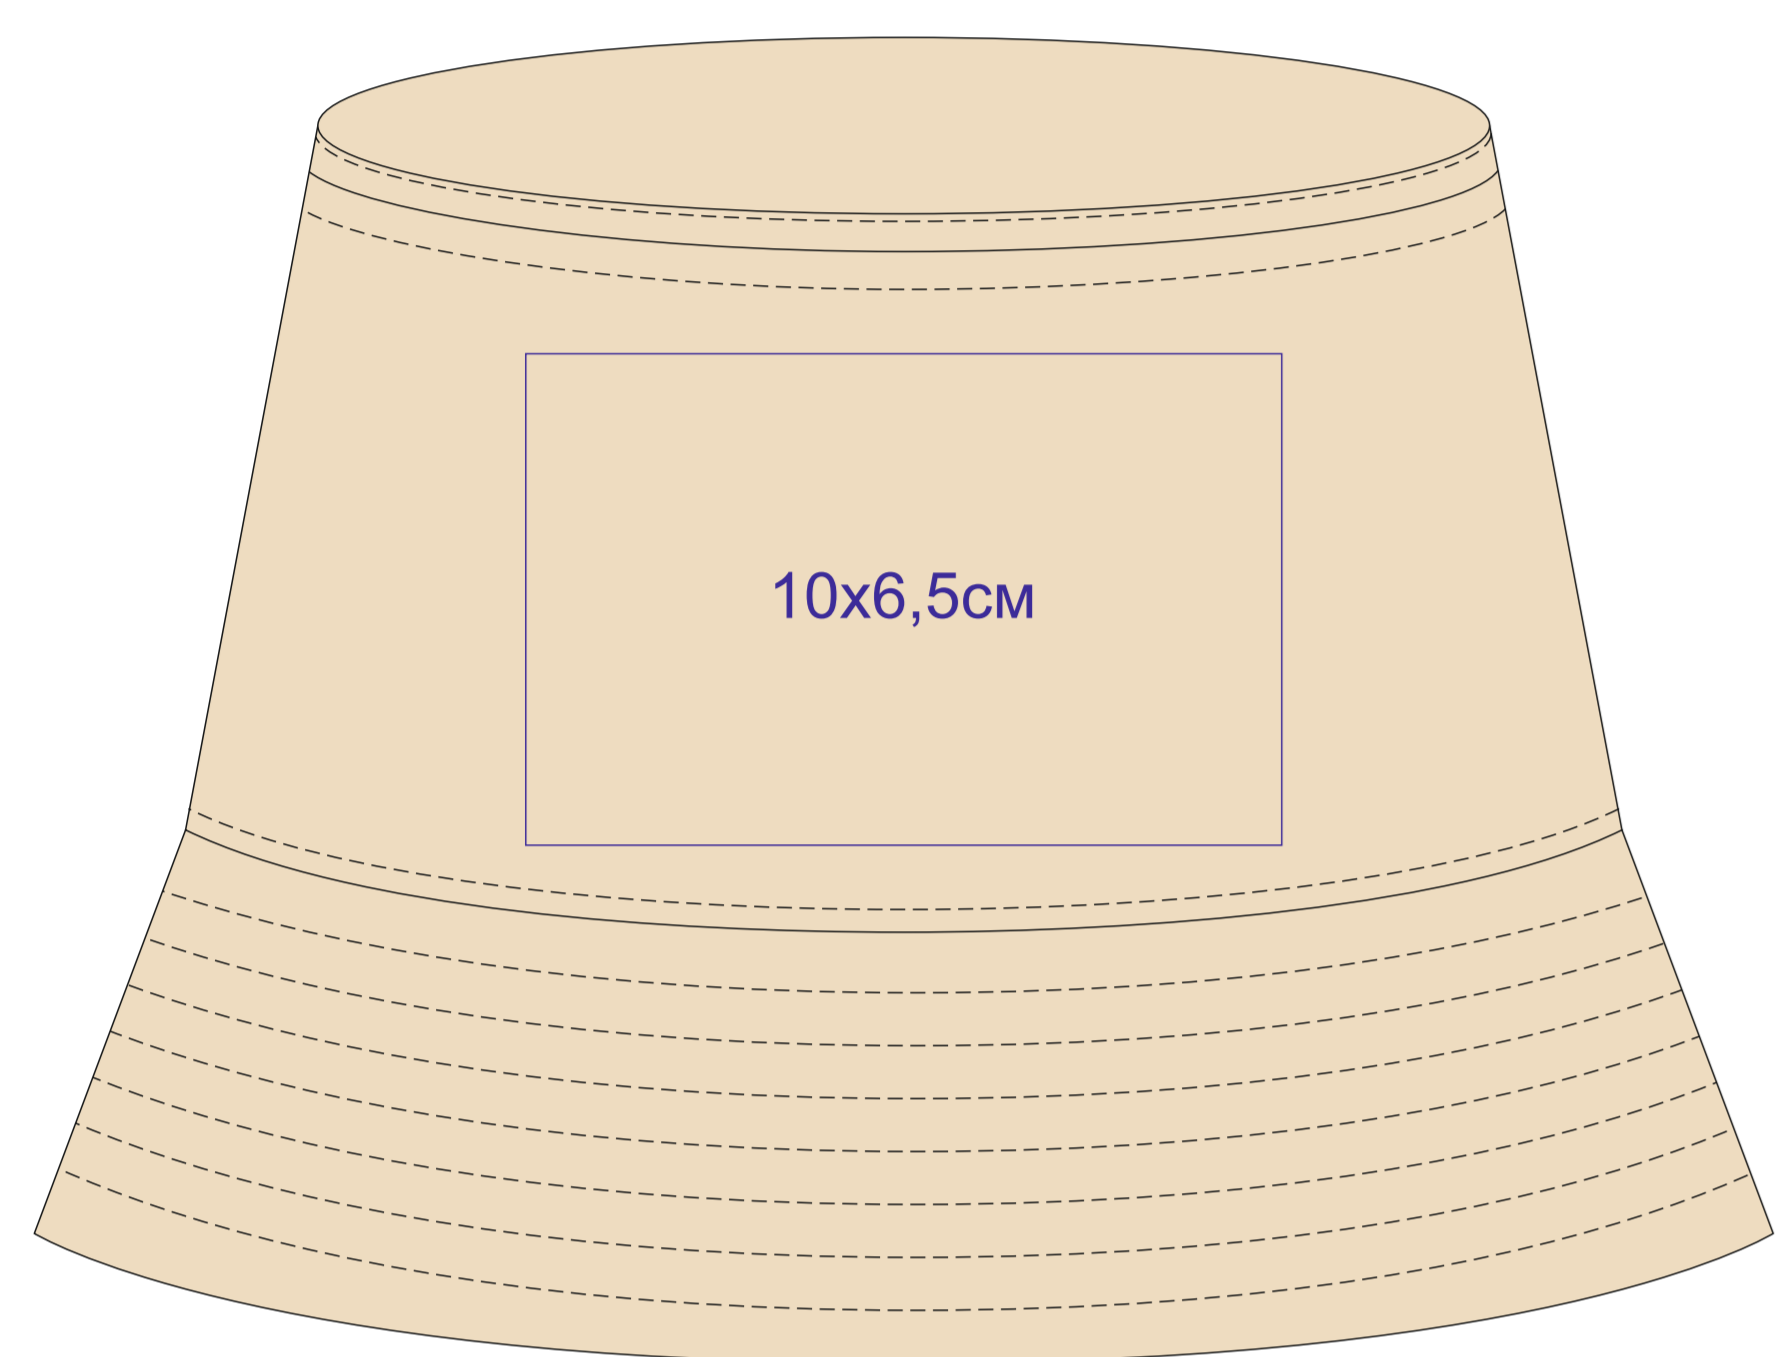

Панама POWELL  
арт. 25503

Методы нанесения: [термотрансфер](#), [термотрансфер DTF](#), [вышивка](#), [вышивка шеврона](#)

25503.09

лицо

слева от шва

оборот

справа от шва

верх панамы

25503.15

лицо

слева от шва

оборот

справа от шва

верх панамы

25503.25

лицо

слева от шва

оборот

справа от шва

верх панамы

25503.30

лицо

слева от шва

оборот

справа от шва

верх панамы

25503.01

лицо

слева от шва

оборот

справа от шва

верх панамы