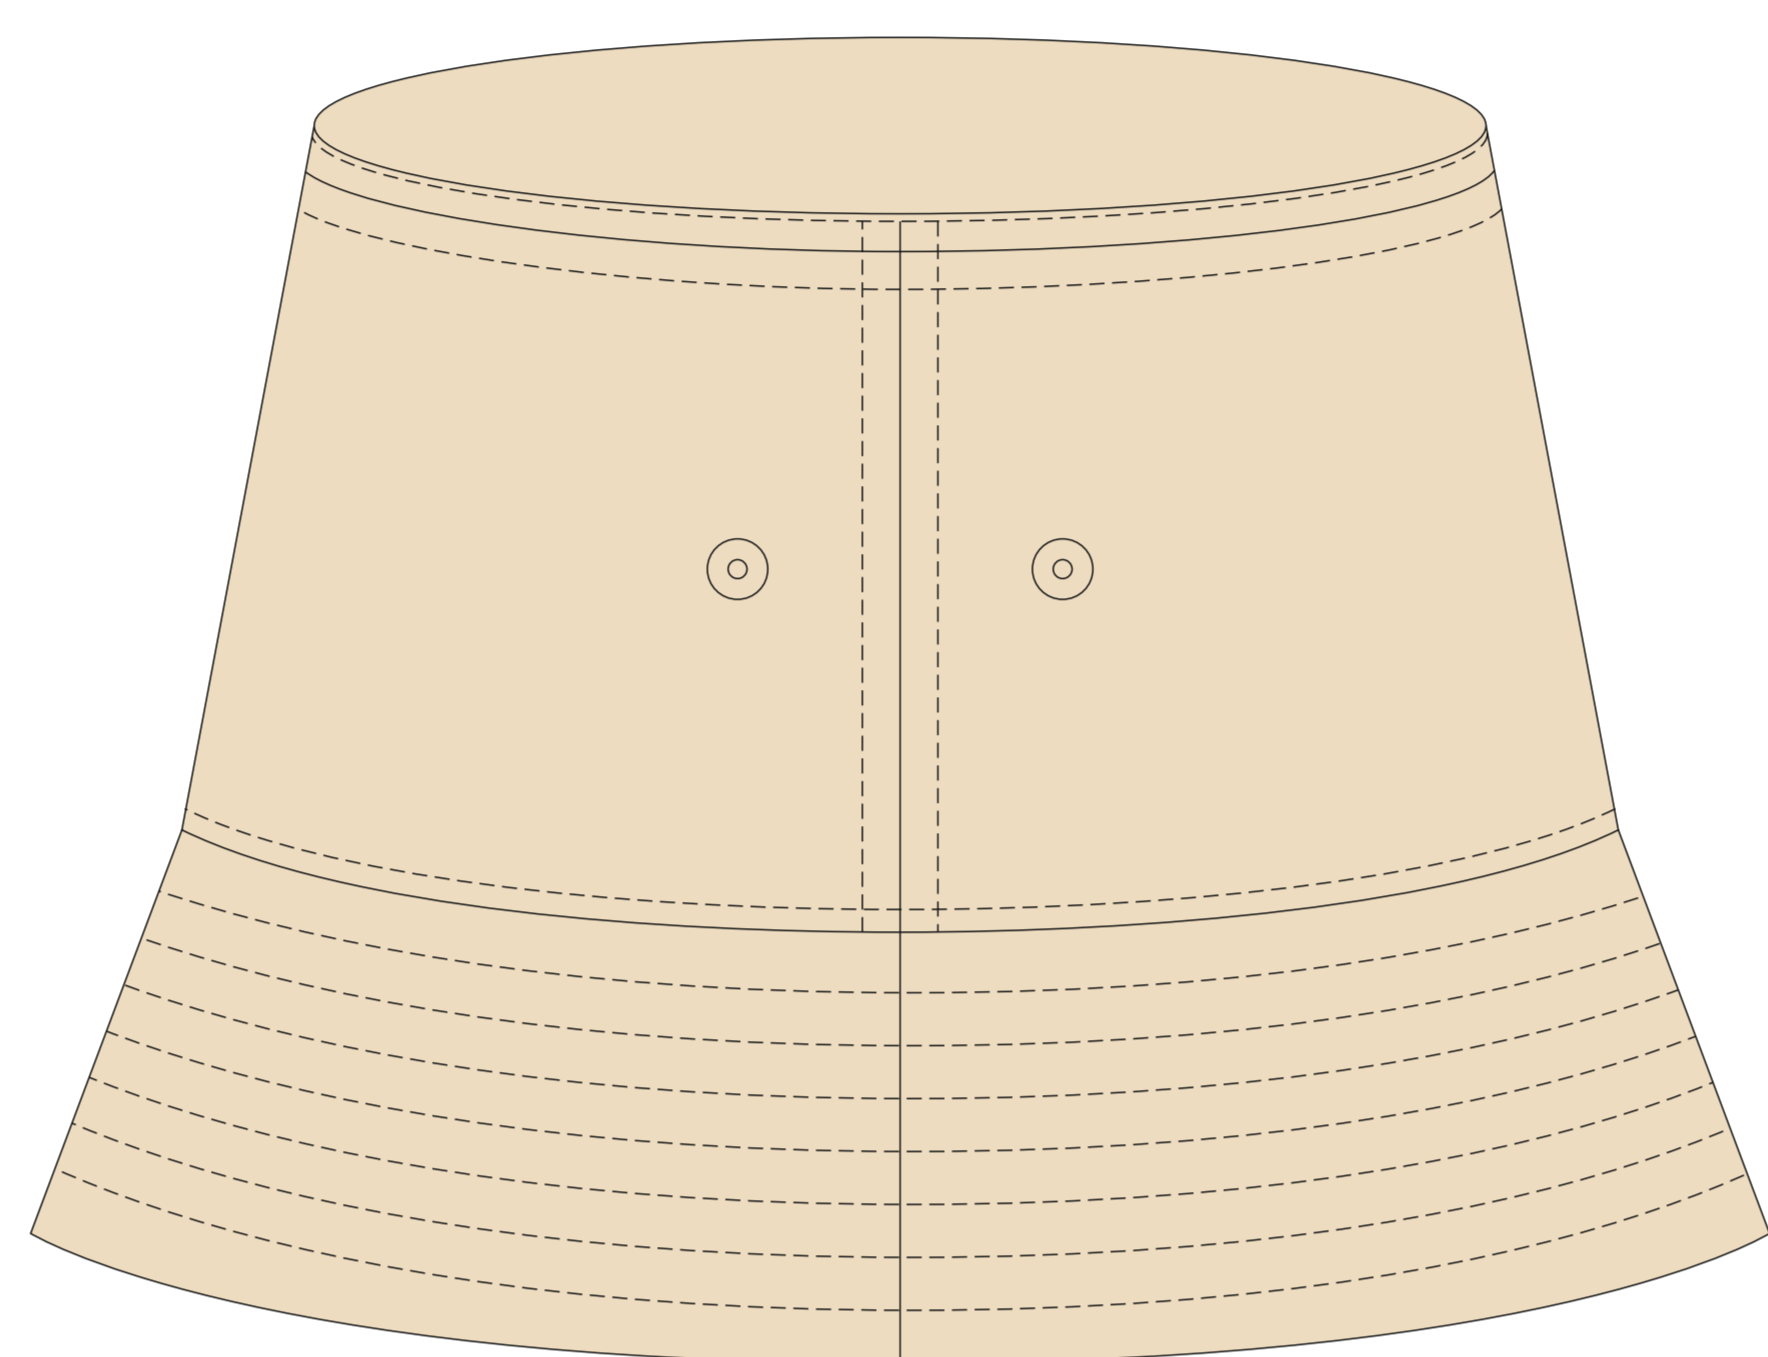

Панама POWELL  
арт. 25503

Методы нанесения: [термотрансфер](#), [термотрансфер DTF](#), [вышивка](#), [вышивка шеврона](#)

25503.09

лицо

слева от шва

оборот

справа от шва

верх панамы

25503.15

лицо

слева от шва

оборот

справа от шва

верх панамы

25503.25

лицо

слева от шва

оборот

справа от шва

верх панамы

25503.30

лицо

слева от шва

оборот

справа от шва

верх панамы

25503.01

лицо

слева от шва

оборот

справа от шва

верх панамы