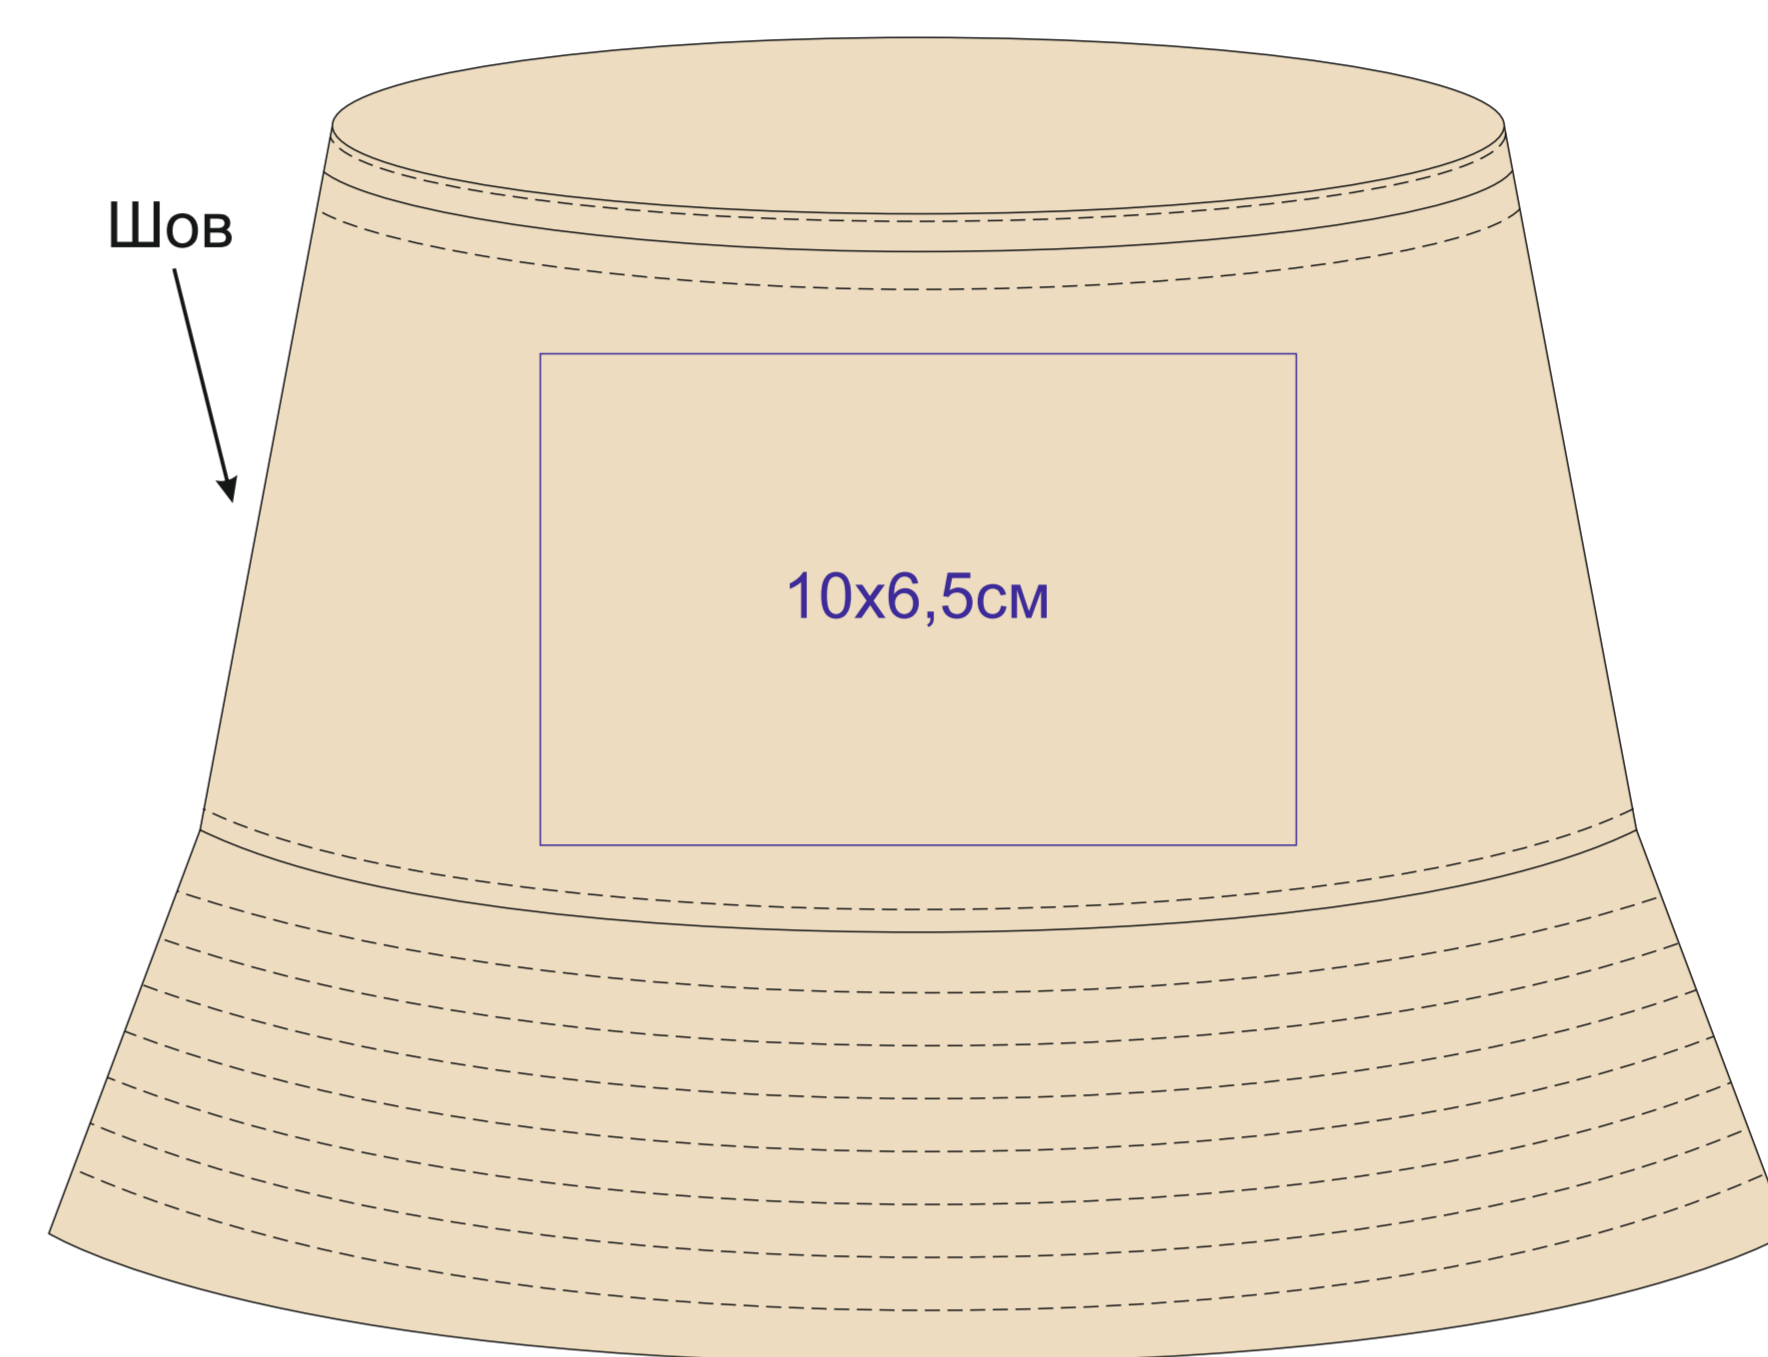

Панама POWELL  
арт. 25503

Методы нанесения: [термотрансфер](#), [термотрансфер DTF](#), [вышивка](#), [вышивка шеврона](#)

25503.09

лицо

слева от шва

оборот

справа от шва

верх панамы

25503.15

лицо

слева от шва

оборот

справа от шва

верх панамы

25503.25

лицо

слева от шва

оборот

справа от шва

верх панамы

25503.30

лицо

слева от шва

оборот