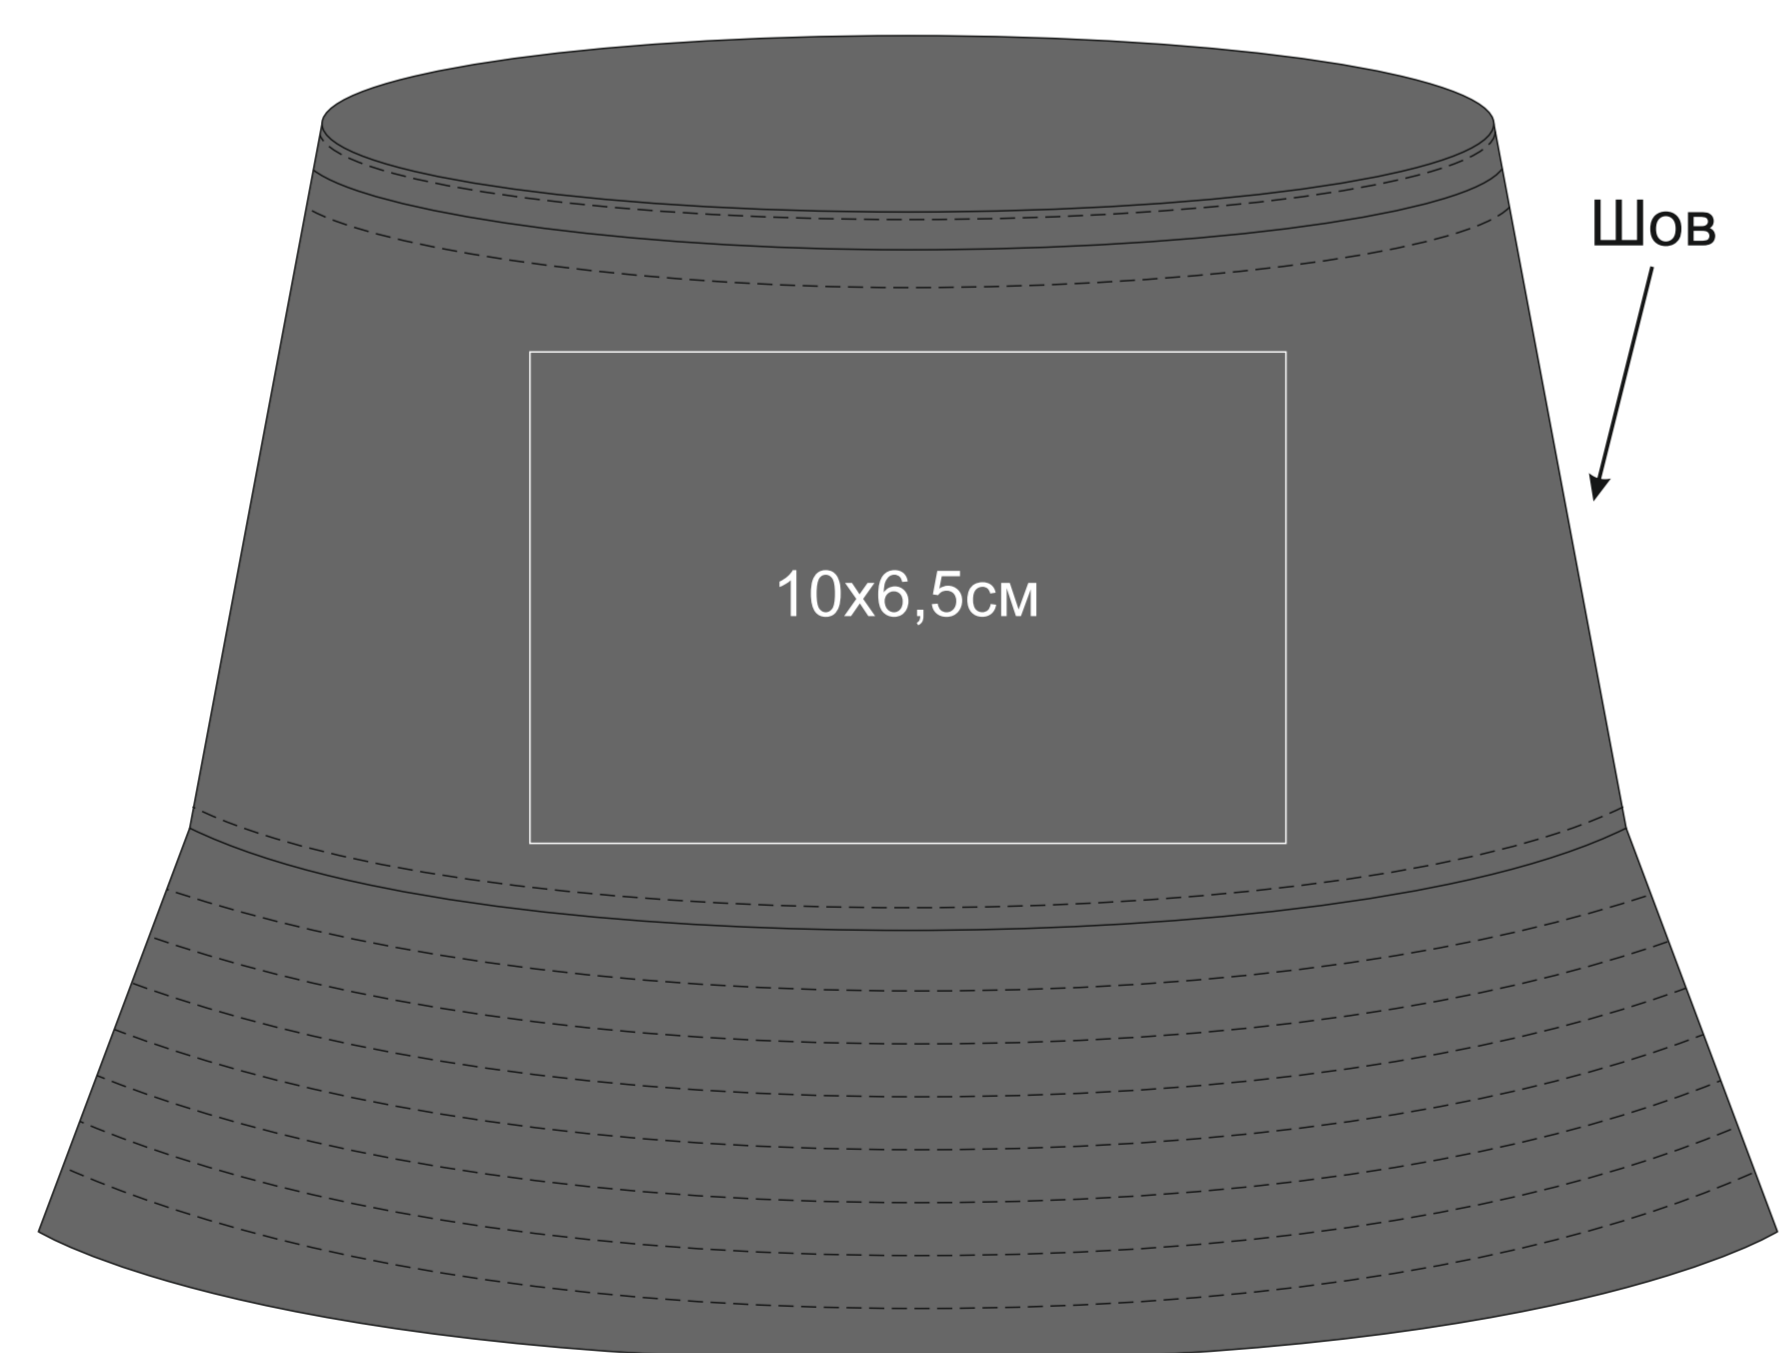

слева от шва

оборот

справа от шва

верх панамы

25503.30

лицо

слева от шва

оборот