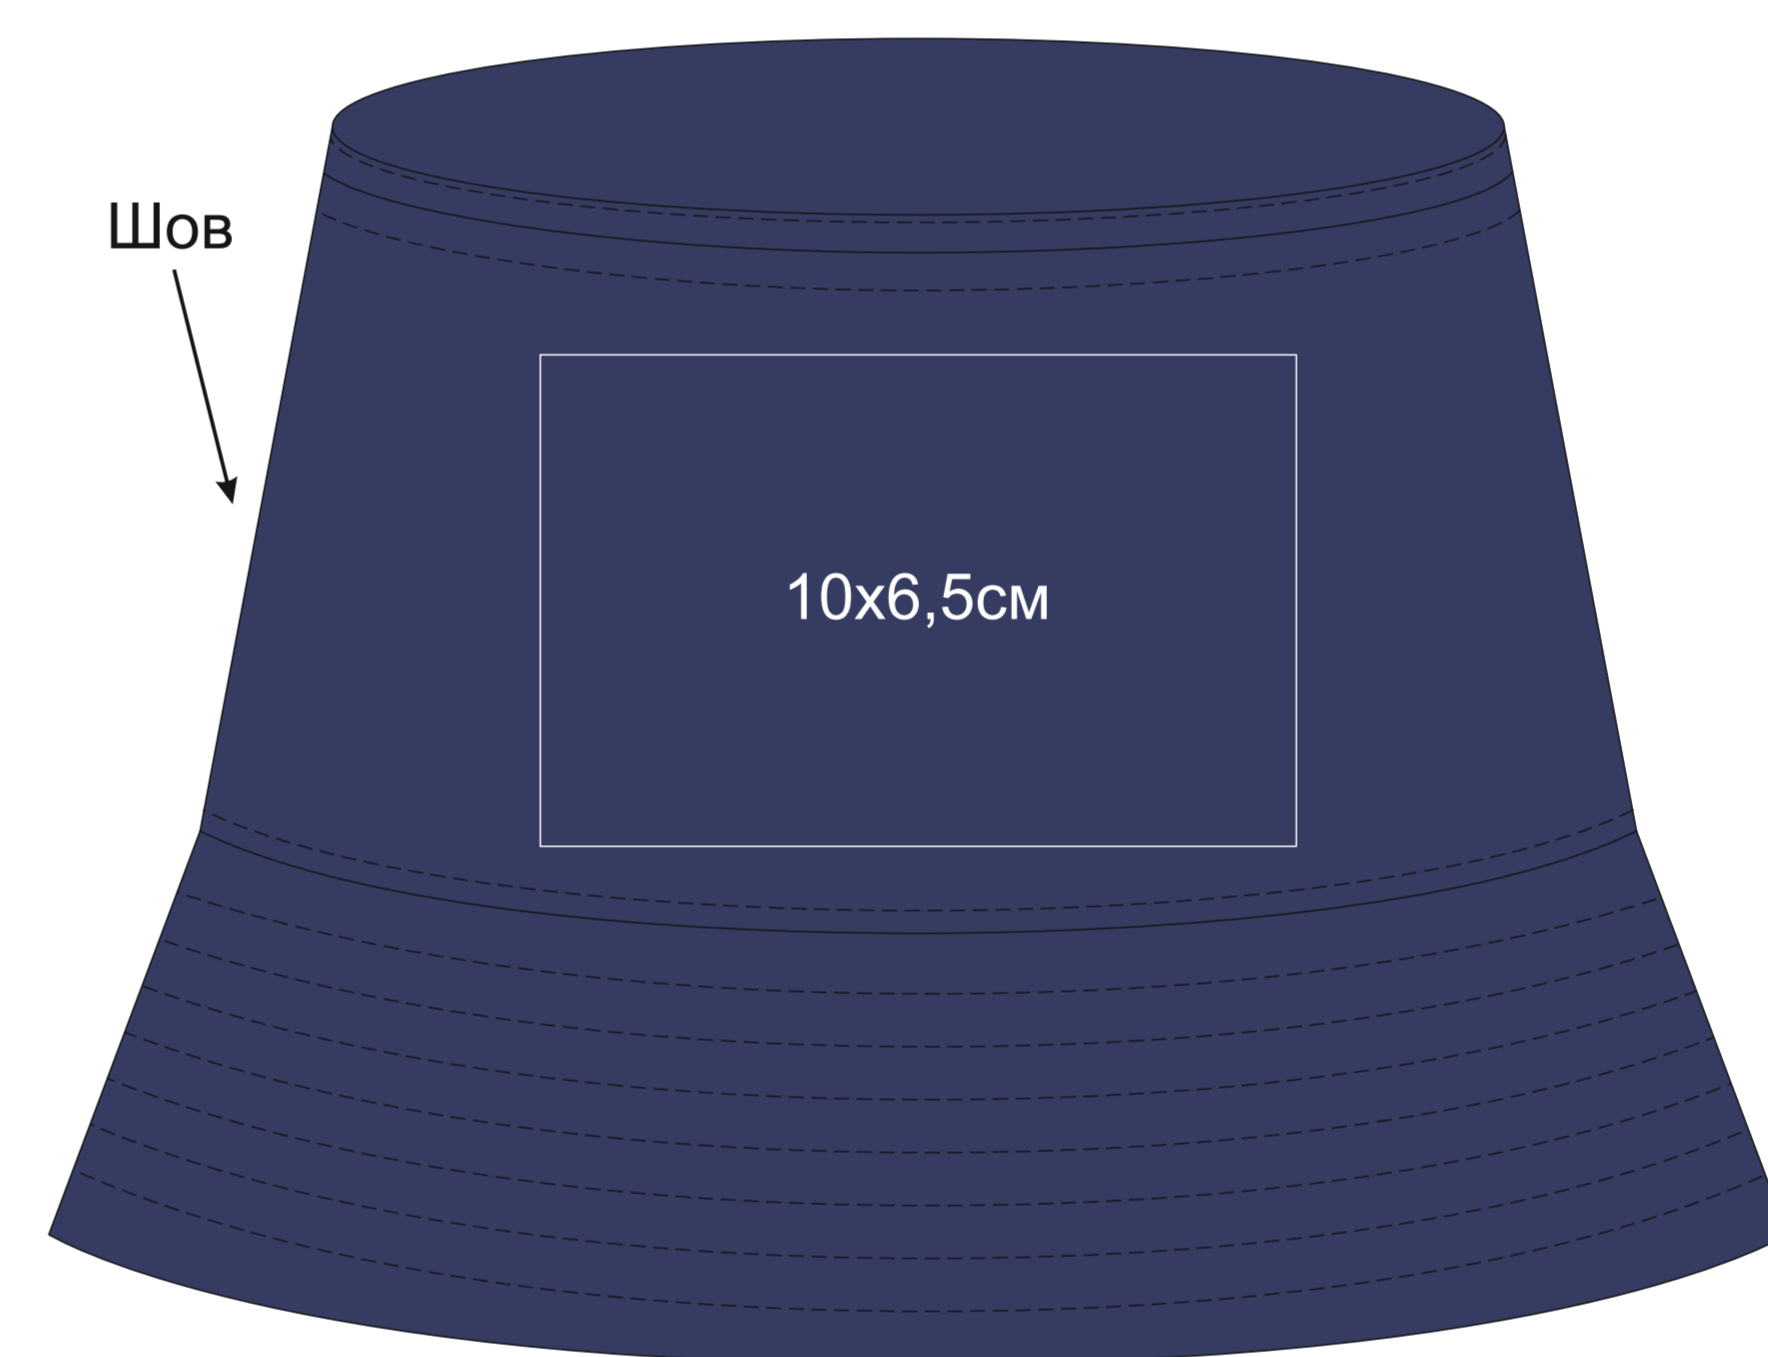

Панама POWELL  
арт. 25503

Методы нанесения: [термотрансфер](#), [термотрансфер DTF](#), [вышивка](#), [вышивка шеврона](#)

25503.09

лицо

слева от шва

оборот

справа от шва

верх панамы

25503.15

лицо

слева от шва

оборот

справа от шва

верх панамы

25503.25

лицо

слева от шва

оборот

справа от шва

верх панамы

25503.30

лицо

слева от шва

оборот