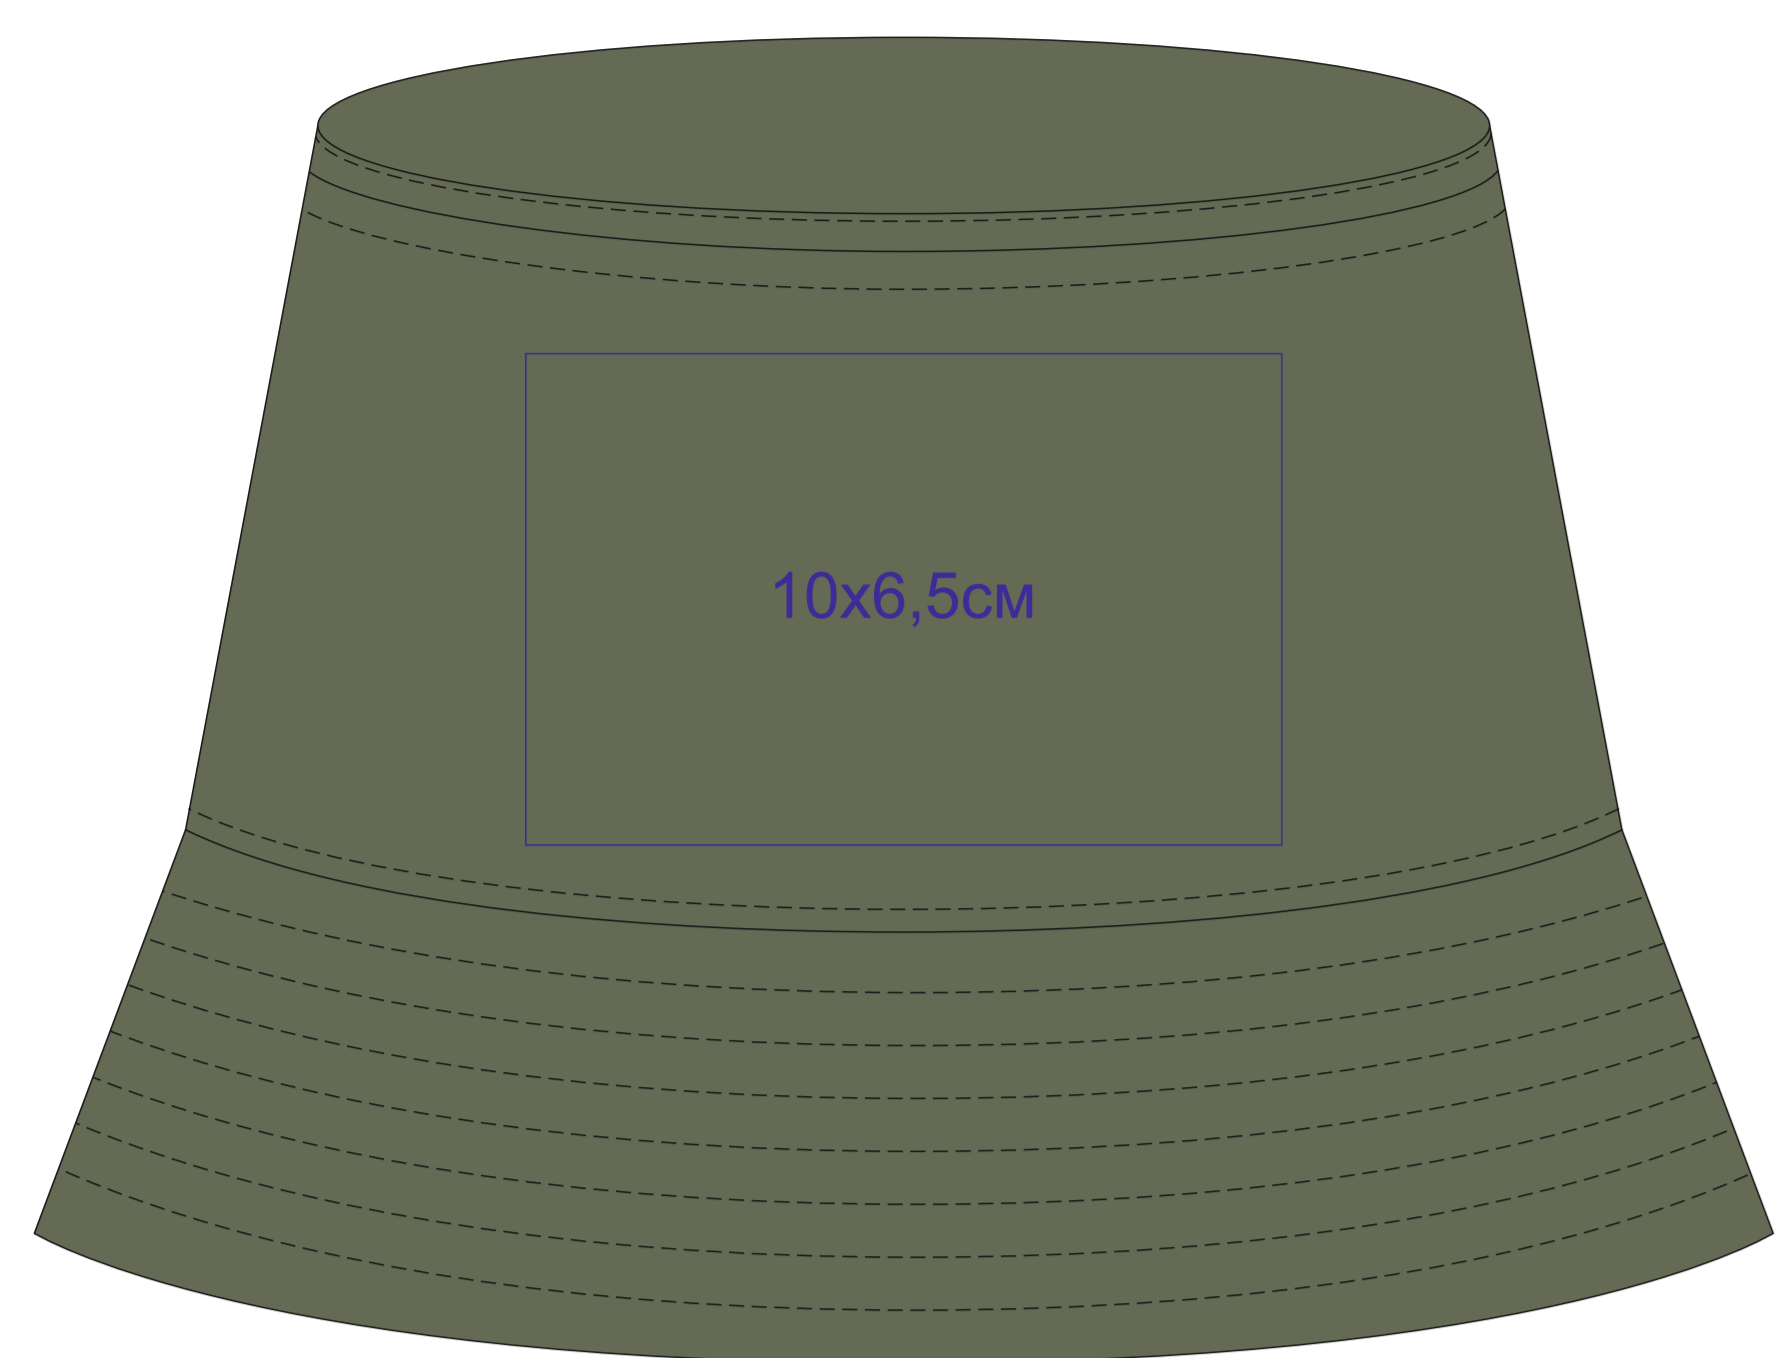

Панама POWELL  
арт. 25503

Методы нанесения: [термотрансфер](#), [термотрансфер DTF](#), [вышивка](#), [вышивка шеврона](#)

25503.09

лицо

слева от шва

оборот

справа от шва

верх панамы

25503.15

лицо

слева от шва

оборот

справа от шва

верх панамы

25503.25

лицо

слева от шва

оборот

справа от шва

верх панамы

25503.30

лицо

слева от шва

оборот