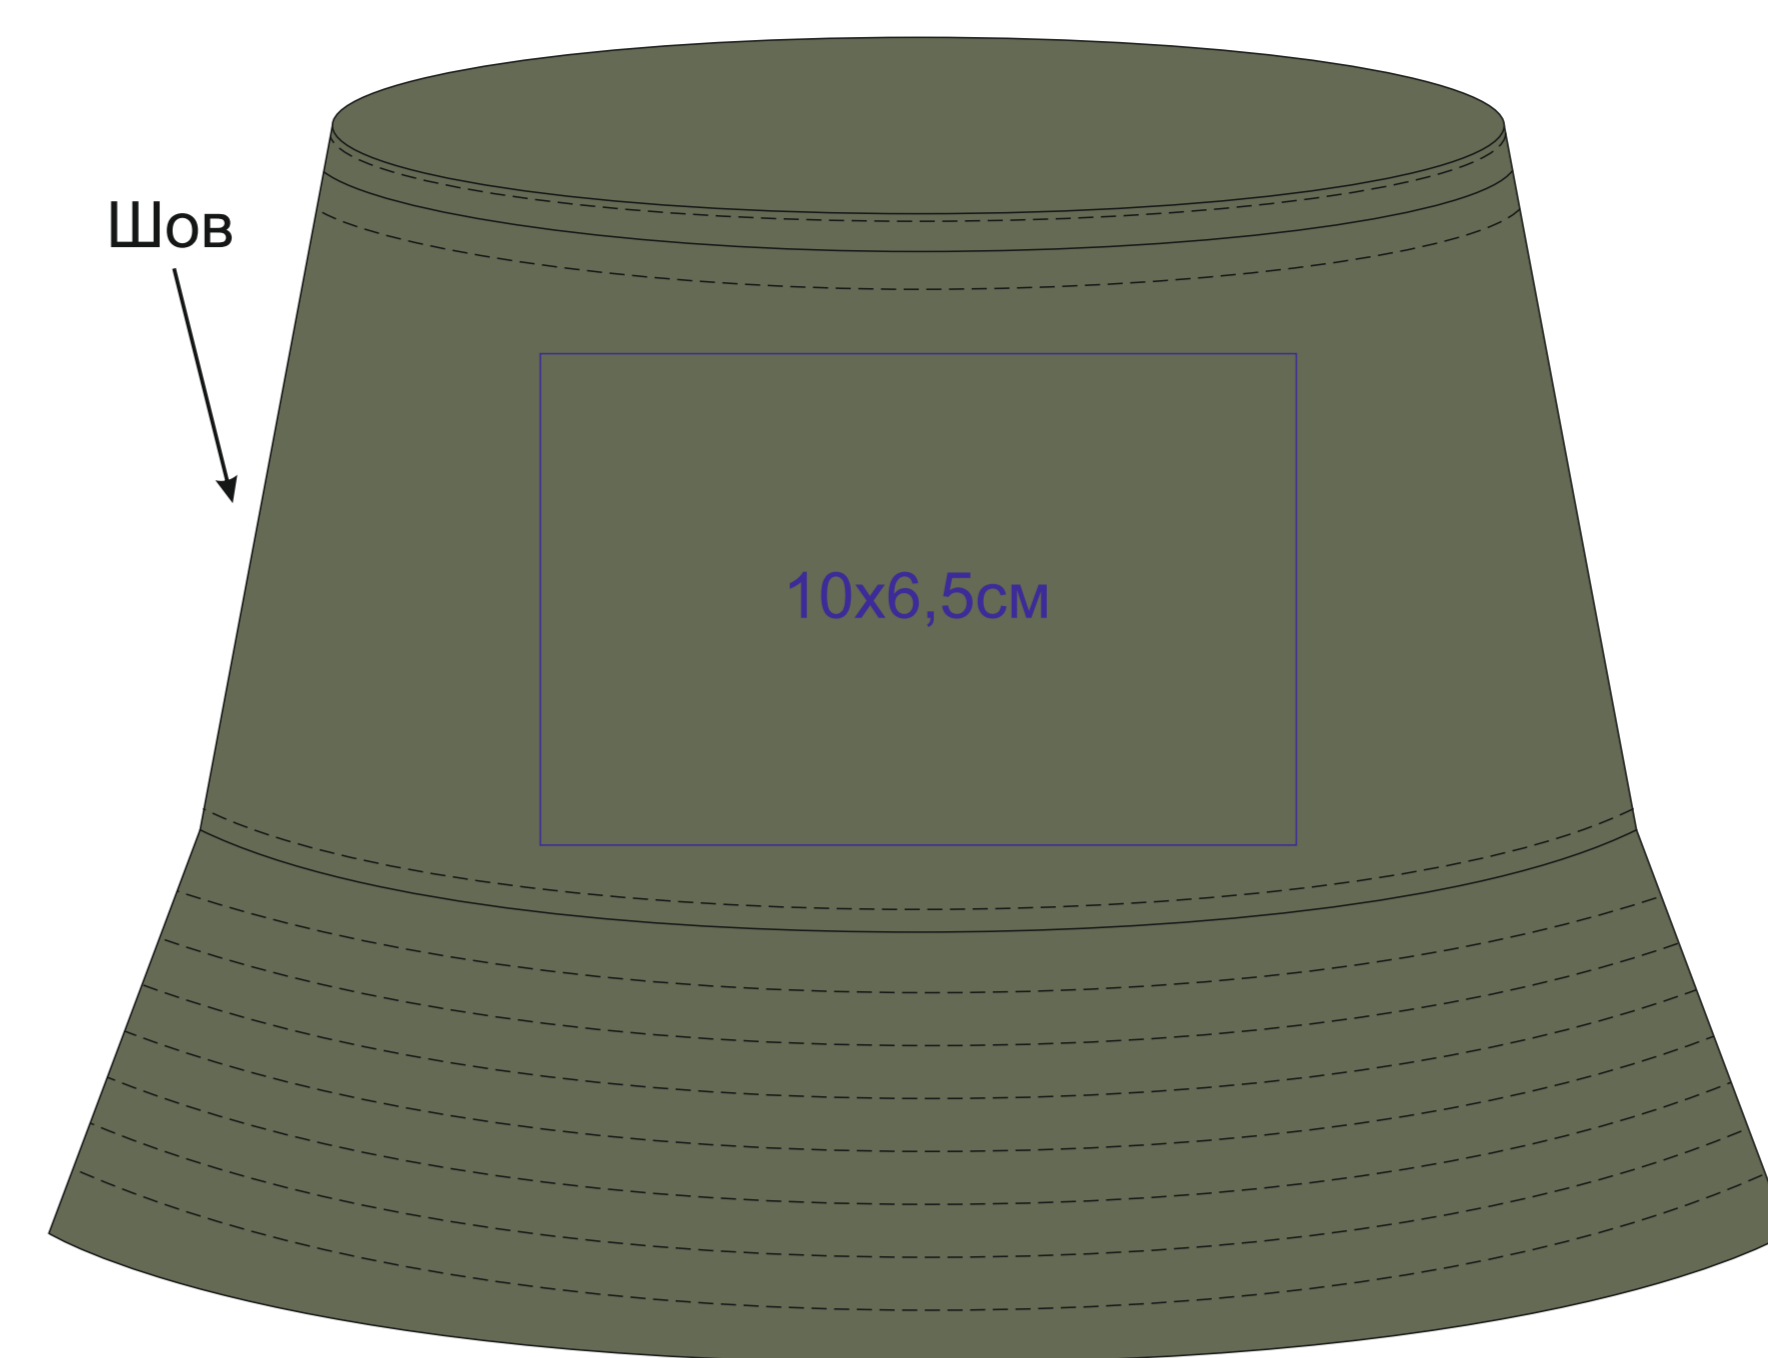

Панама POWELL  
арт. 25503

Методы нанесения: [термотрансфер](#), [термотрансфер DTF](#), [вышивка](#), [вышивка шеврона](#)

25503.09

лицо

слева от шва

оборот

справа от шва

верх панамы

25503.15

лицо

слева от шва

оборот

справа от шва

верх панамы

25503.25

лицо

слева от шва

оборот

справа от шва

верх панамы

25503.30

лицо

слева от шва

оборот