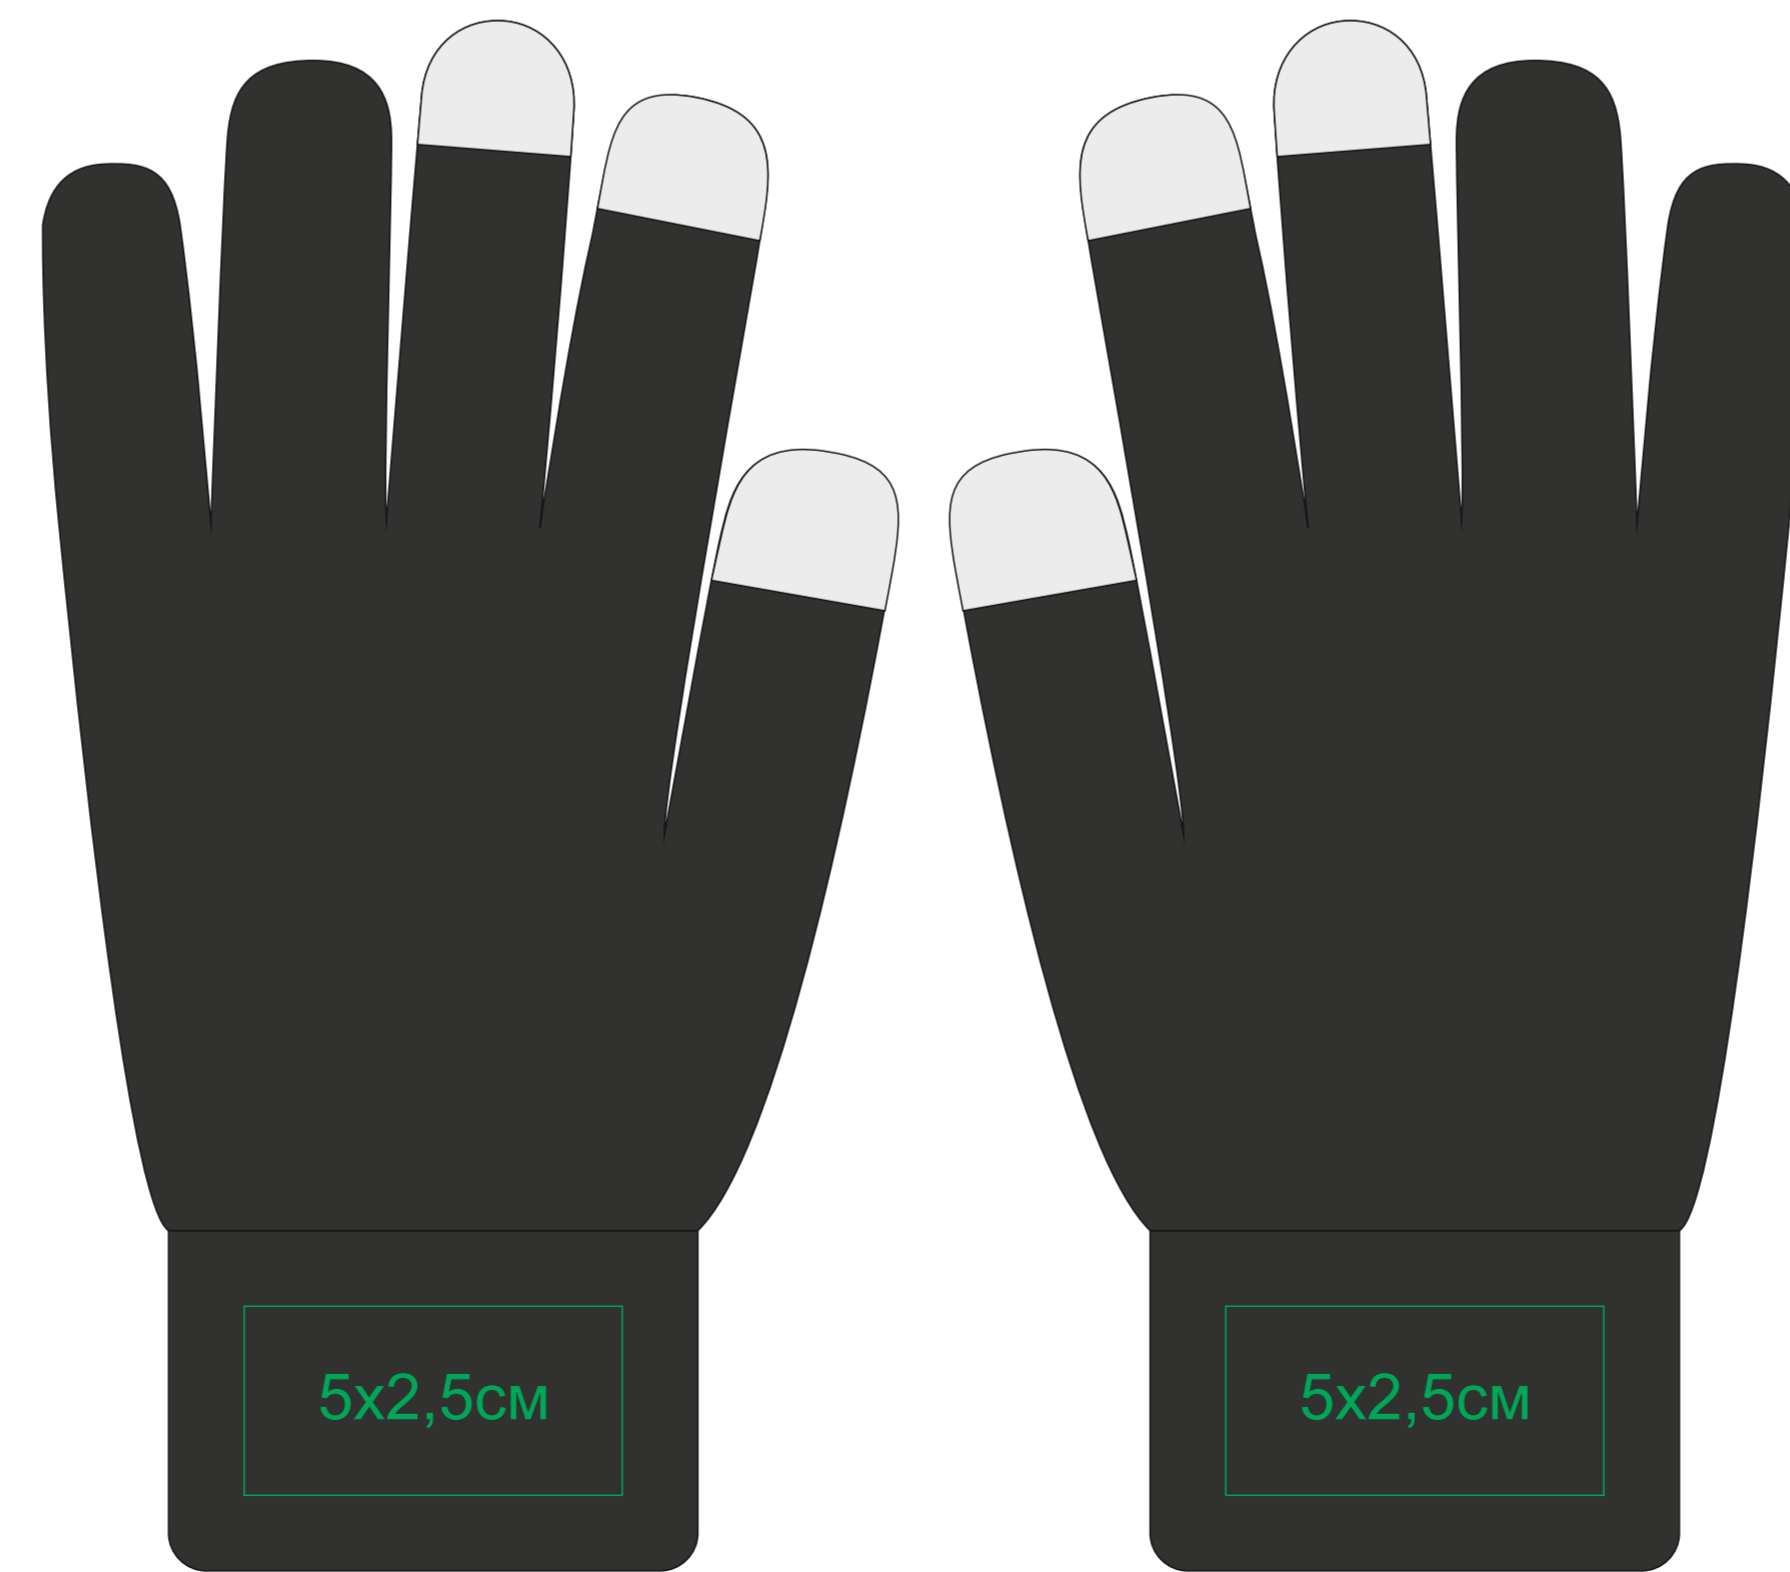

Перчатки сенсорные "Actium"
арт. 344010
Методы нанесения: **вышивка шеврона**

344010/05

344010/08

344010/15

344010/25

344010/35

344010/30