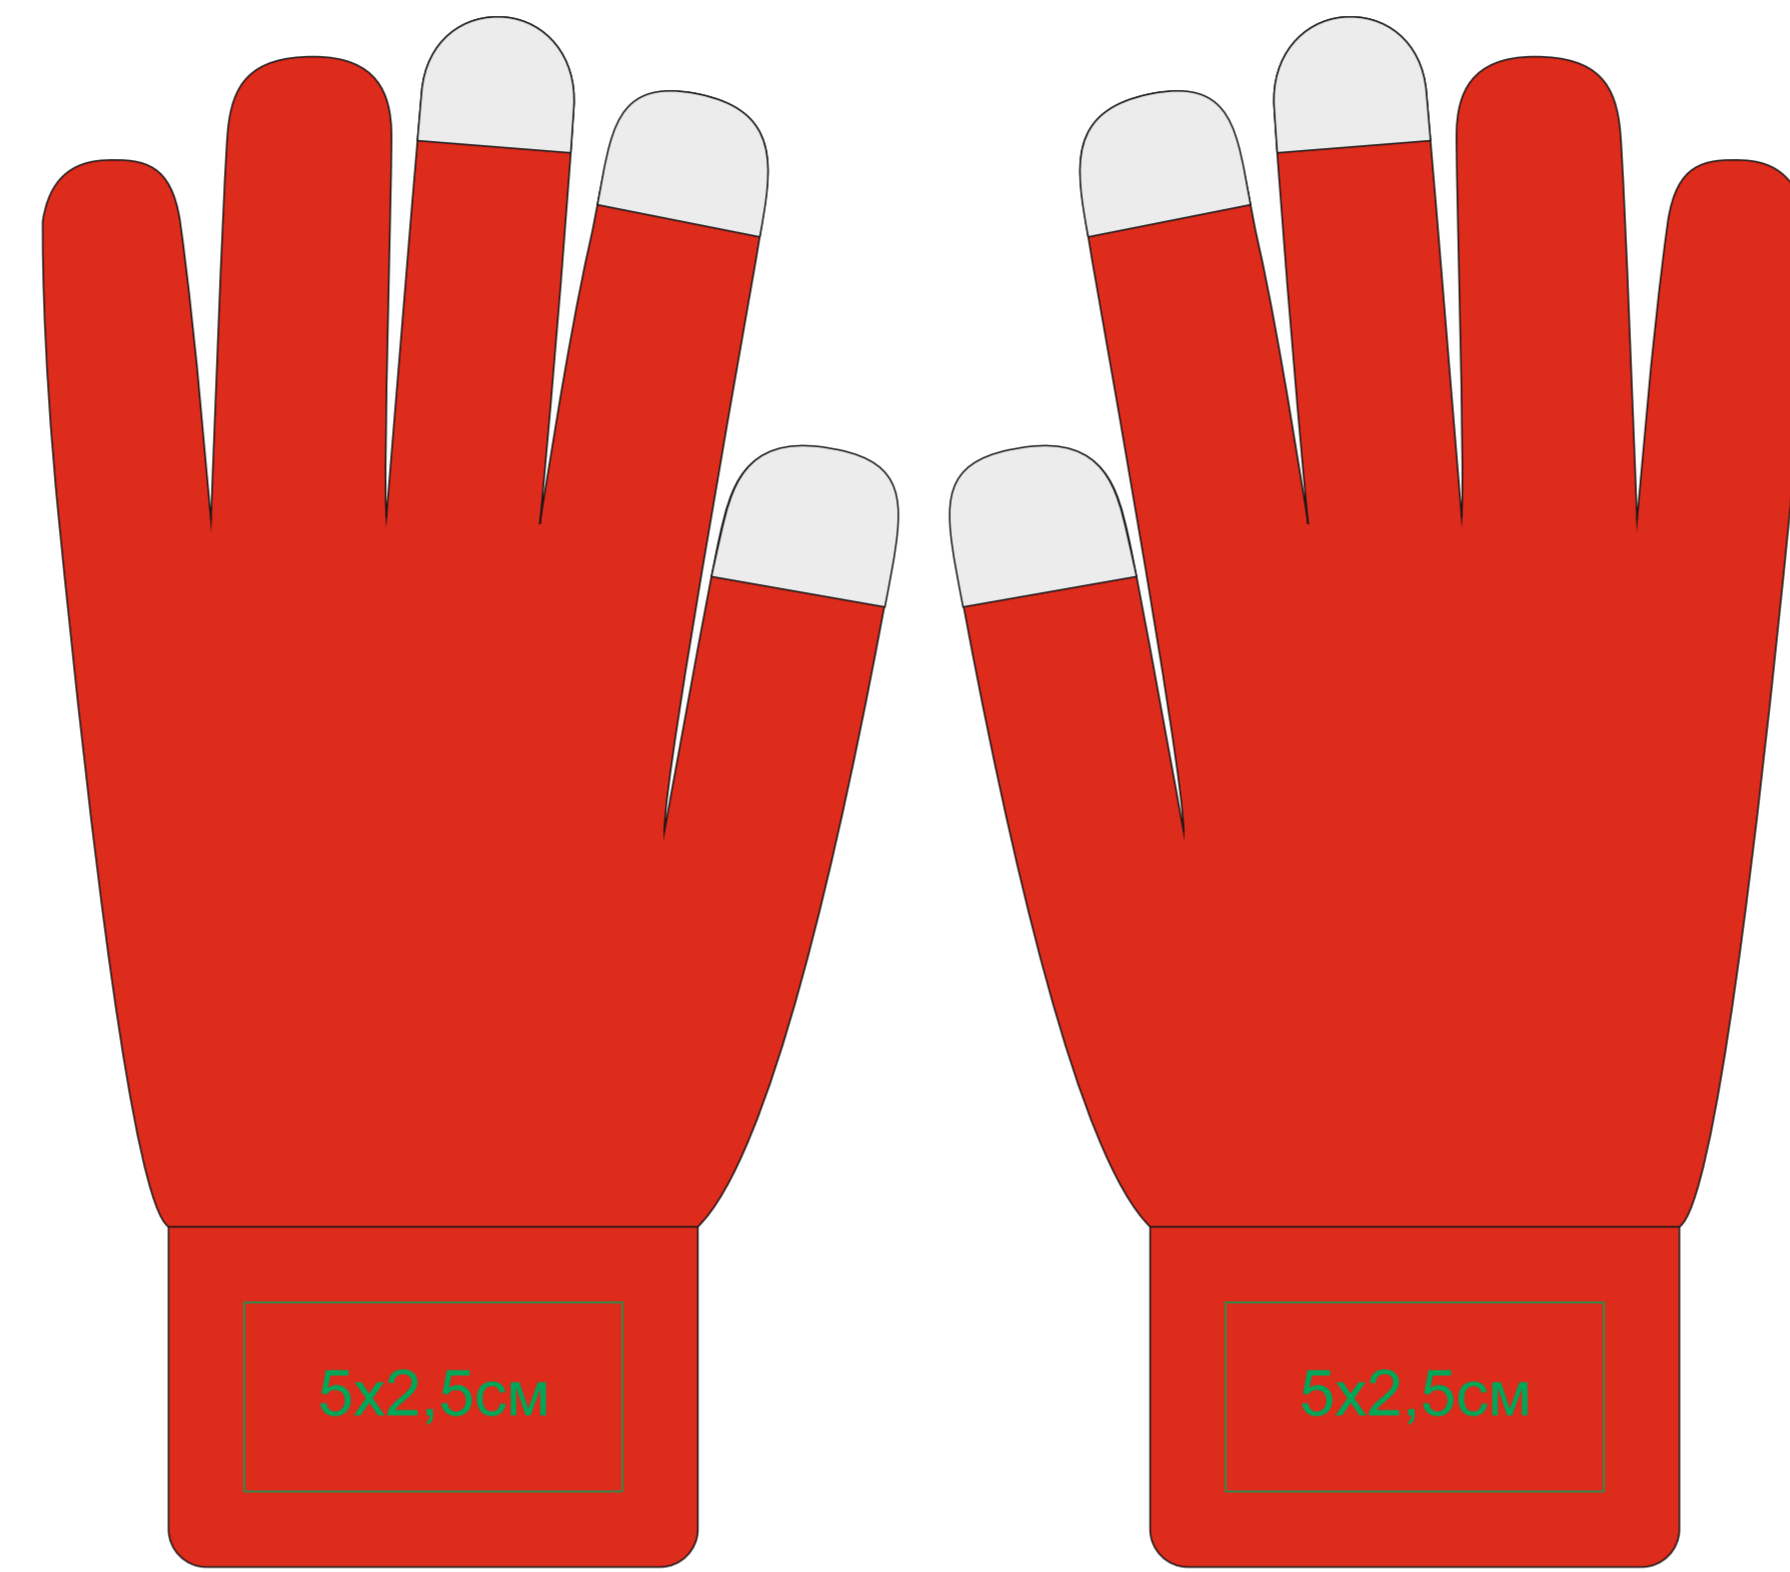

Перчатки сенсорные "Actium"
арт. 344010
Методы нанесения: **вышивка шеврона**

344010/05

344010/08

344010/15

344010/25

344010/35

344010/30