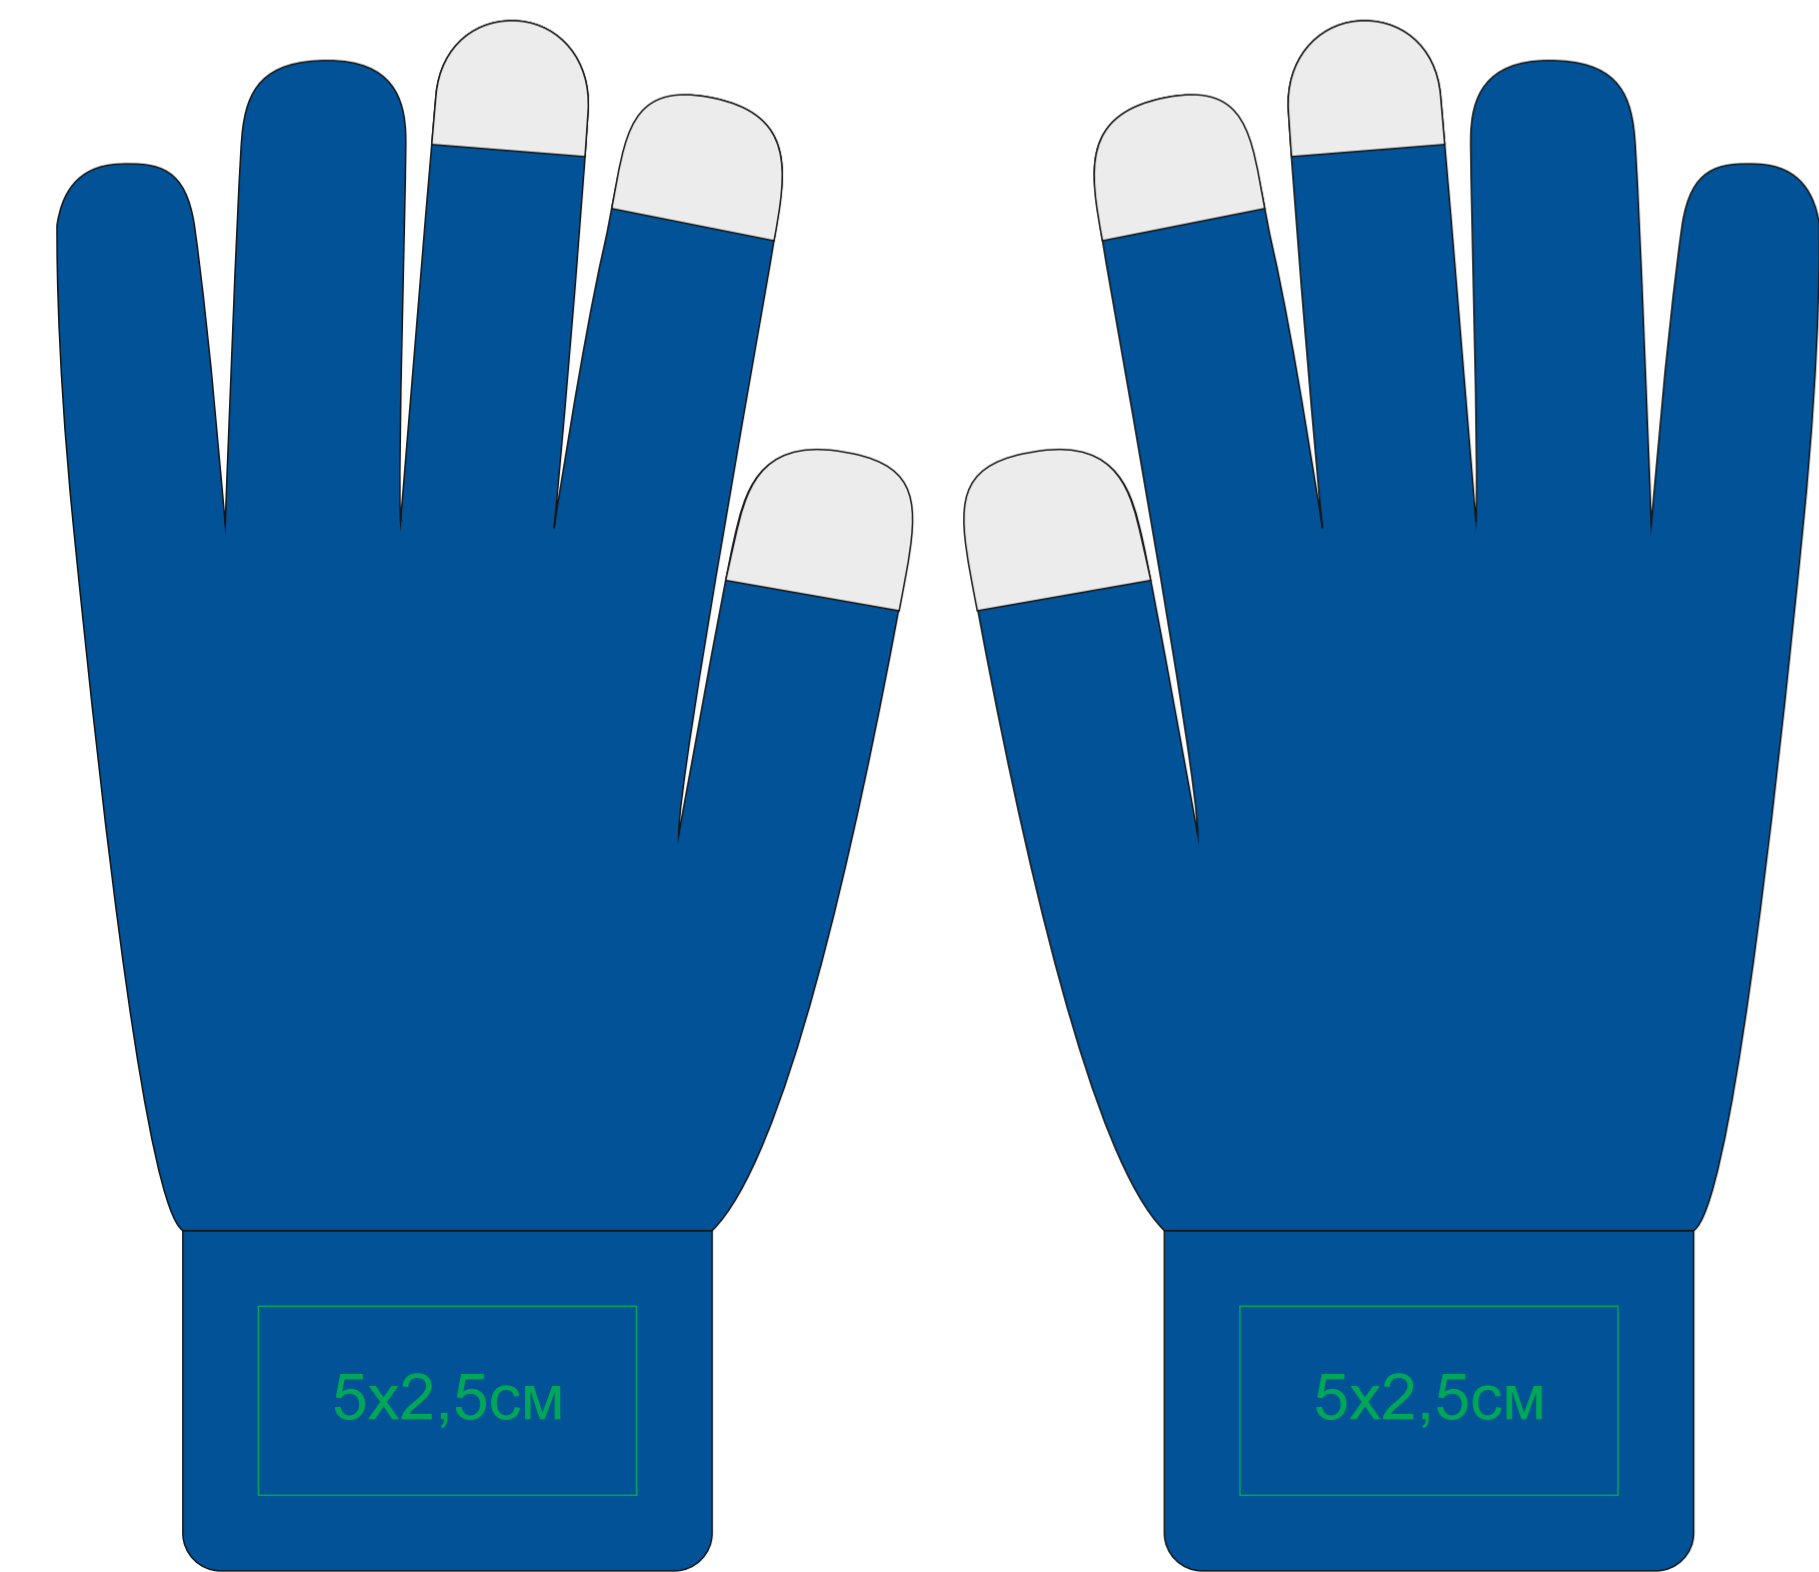

Перчатки сенсорные "Actium"
арт. 344010
Методы нанесения: **вышивка шеврона**

344010/05

344010/08

344010/15

344010/25

344010/35

344010/30