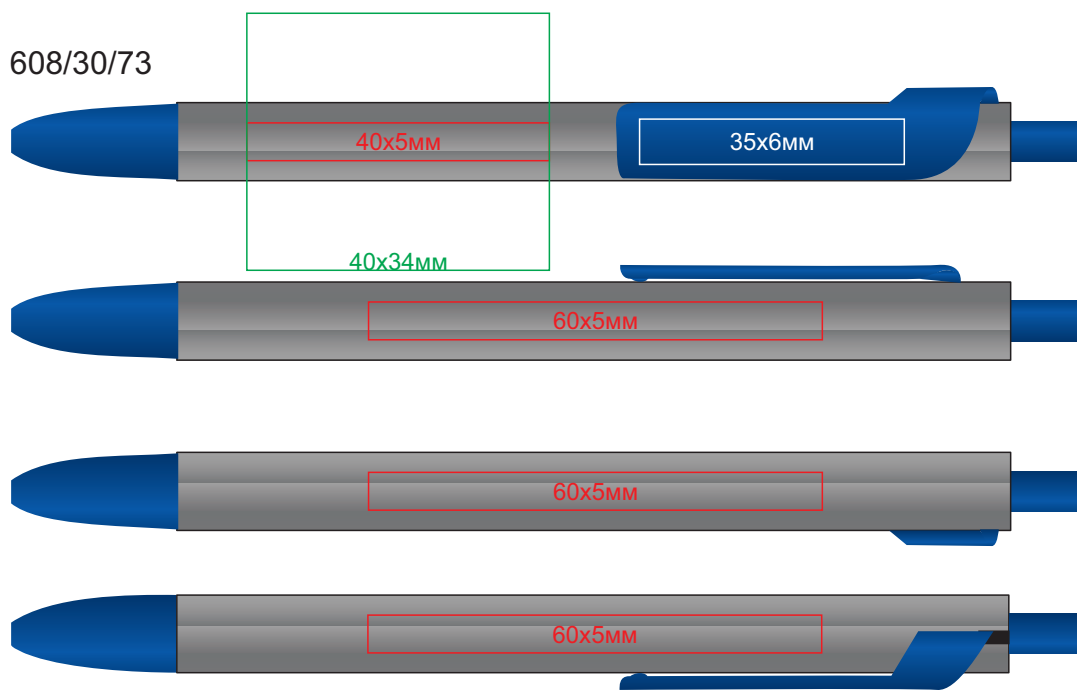

Ручка PIANO арт. 608/30

методы нанесения: гравировка, тампопечать на клипе, круговая гравировка

608/30/61

608/30/67

608/30/73

608/30/94

608/30/95