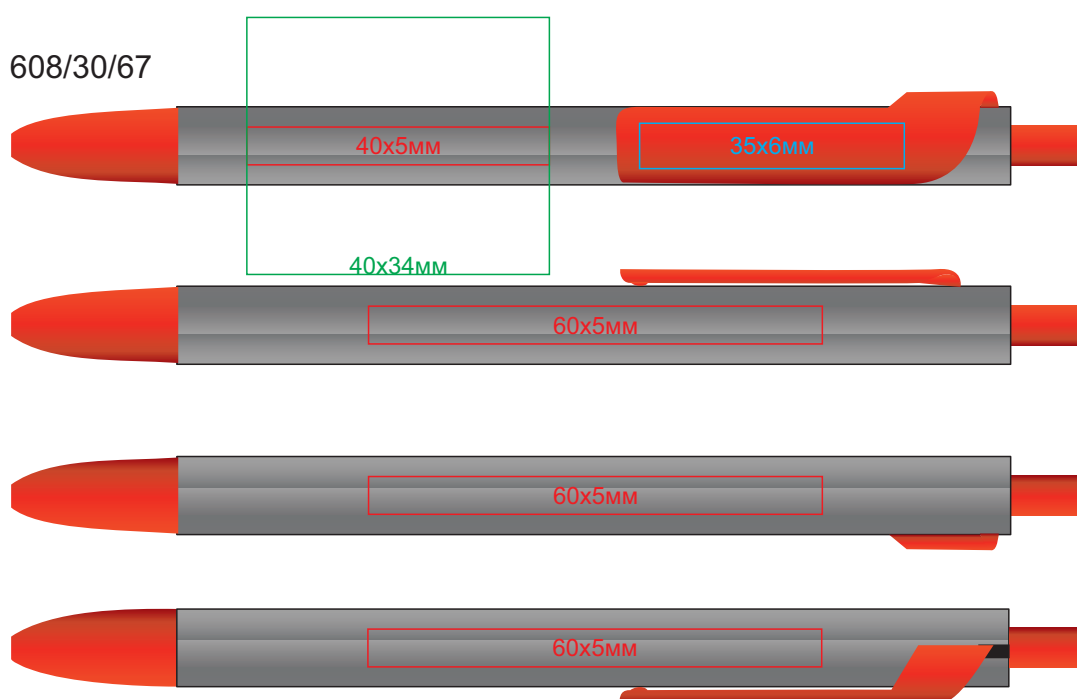

Ручка PIANO арт. 608/30

методы нанесения: гравировка, тампопечать на клипе, круговая гравировка

608/30/61

608/30/67

608/30/73

608/30/94

608/30/95