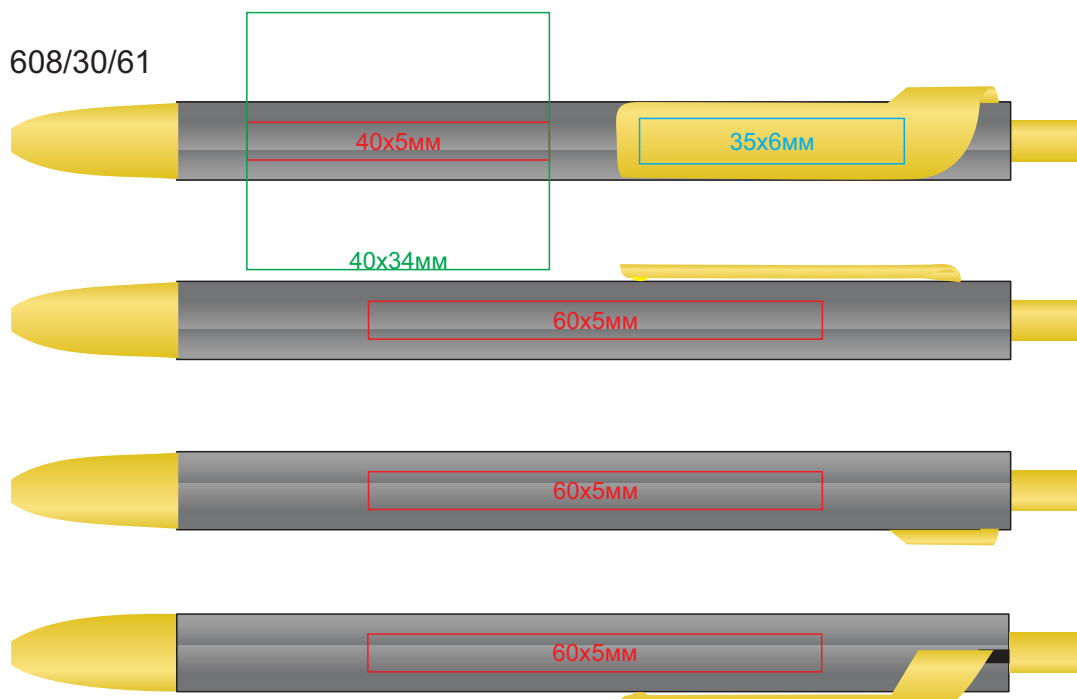

Ручка PIANO арт. 608/30

методы нанесения: гравировка, тампопечать на клипе, круговая гравировка

608/30/61

608/30/67

608/30/73

608/30/94

608/30/95