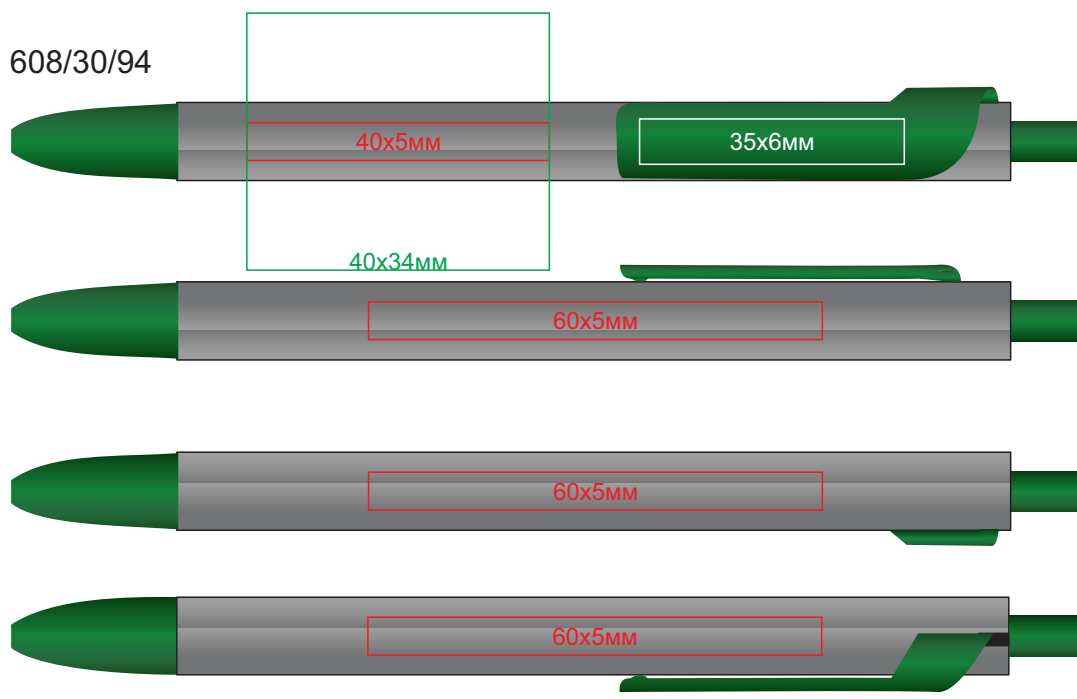

Ручка PIANO арт. 608/30

методы нанесения: гравировка, тампопечать на клипе, круговая гравировка

608/30/61

608/30/67

608/30/73

608/30/94

608/30/95