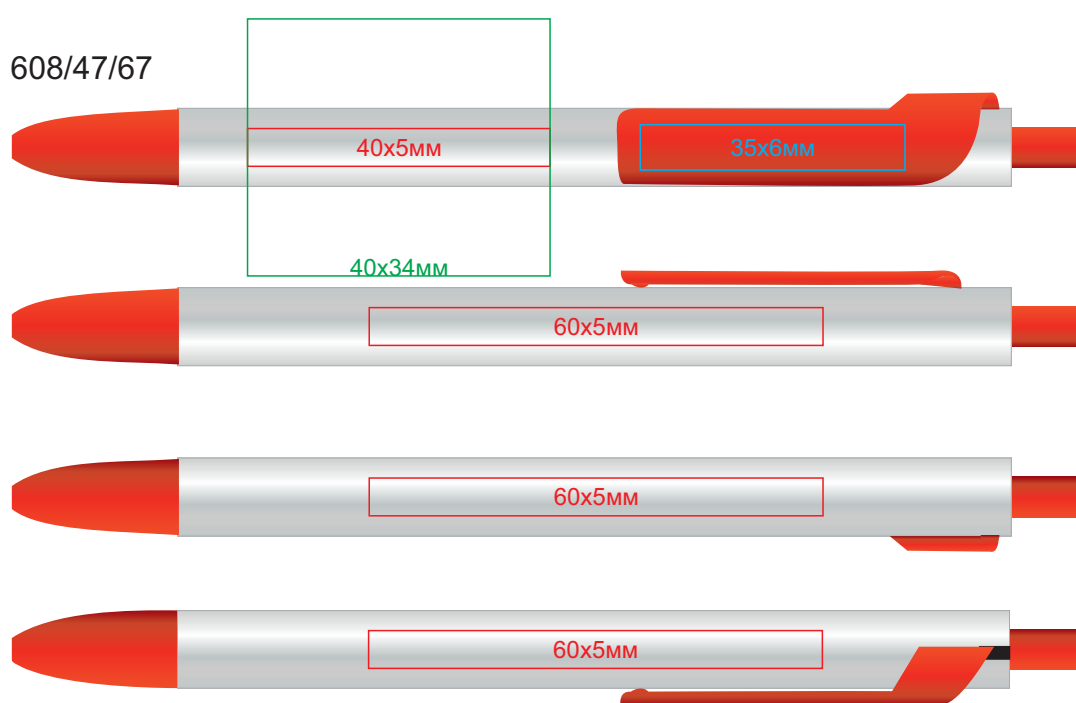

Ручка PIANO арт. 608/47

методы нанесения: гравировка, тампопечать на клипе, круговая гравировка

608/47/61

608/47/67

608/47/73

608/47/94

608/47/95