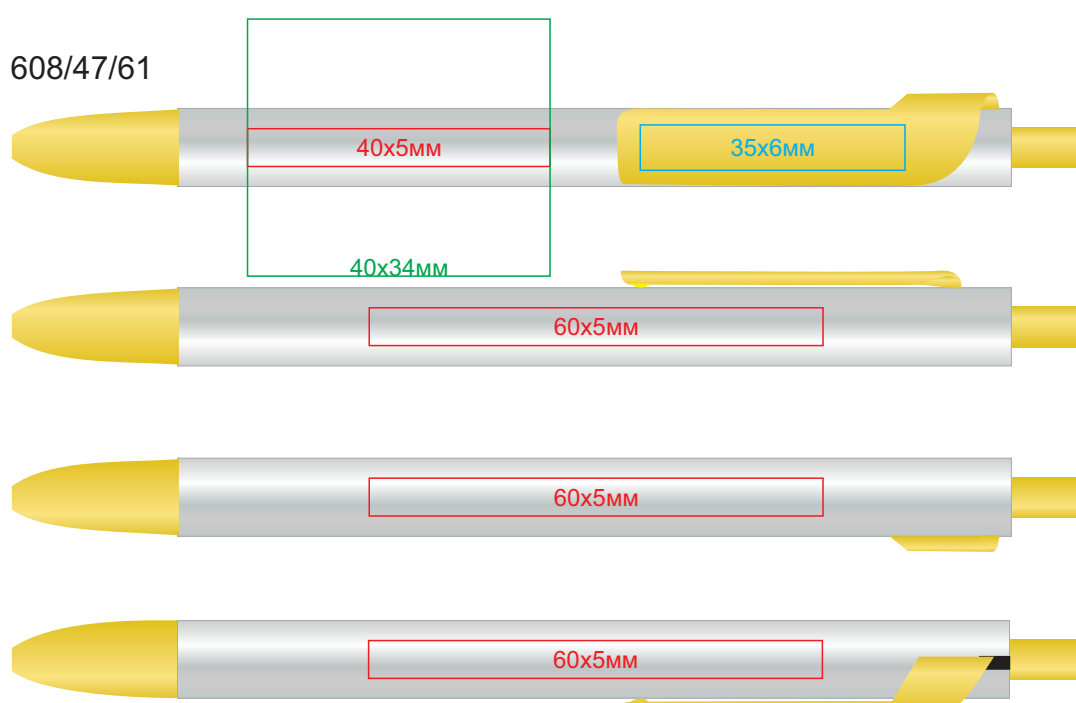

Ручка PIANO арт. 608/47

методы нанесения: гравировка, тампопечать на клипе, круговая гравировка

608/47/61

608/47/67

608/47/73

608/47/94

608/47/95