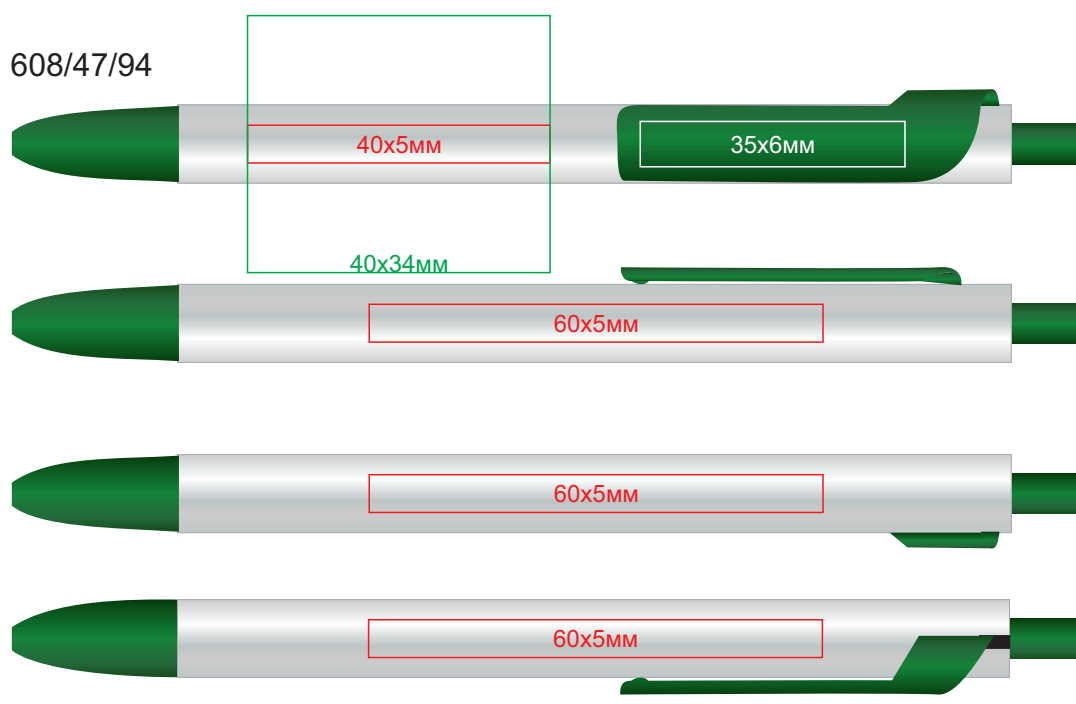

Ручка PIANO арт. 608/47

методы нанесения: гравировка, тампопечать на клипе, круговая гравировка

608/47/61

608/47/67

608/47/73

608/47/94

608/47/95