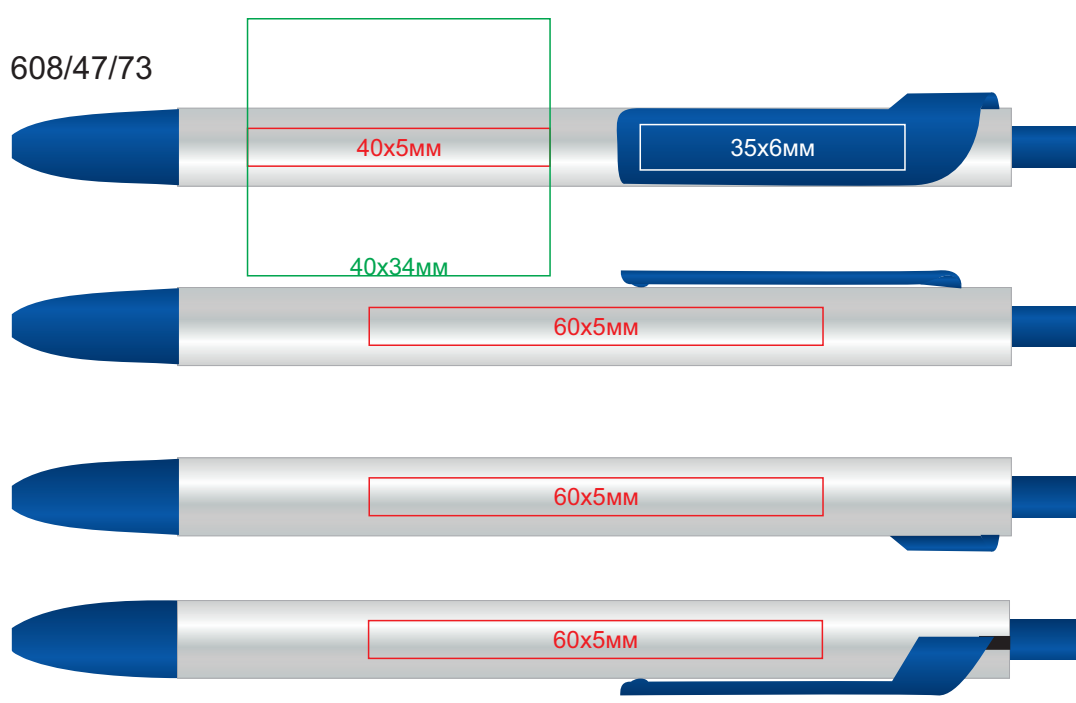

Ручка PIANO арт. 608/47

методы нанесения: гравировка, тампопечать на клипе, круговая гравировка

608/47/61

608/47/67

608/47/73

608/47/94

608/47/95