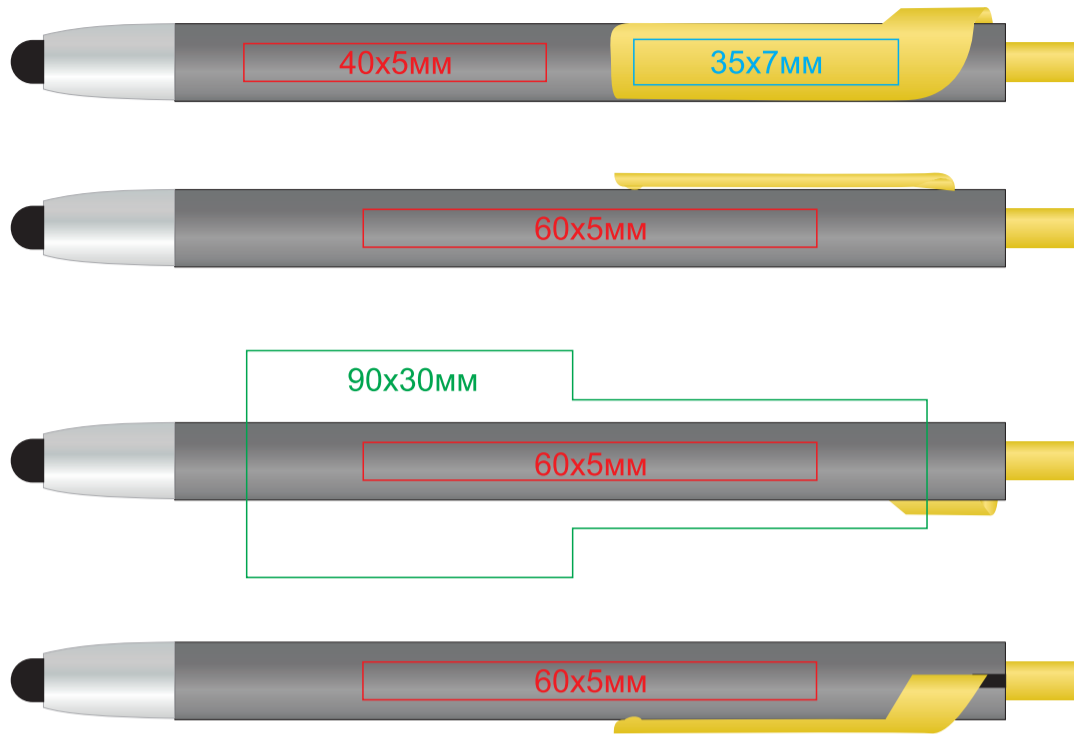

Ручка PIANO 609

методы нанесения: гравировка, тампопечать на клипе, круговая гравировка

609/30/61

609/30/94

609/30/67

609/30/95

609/30/73