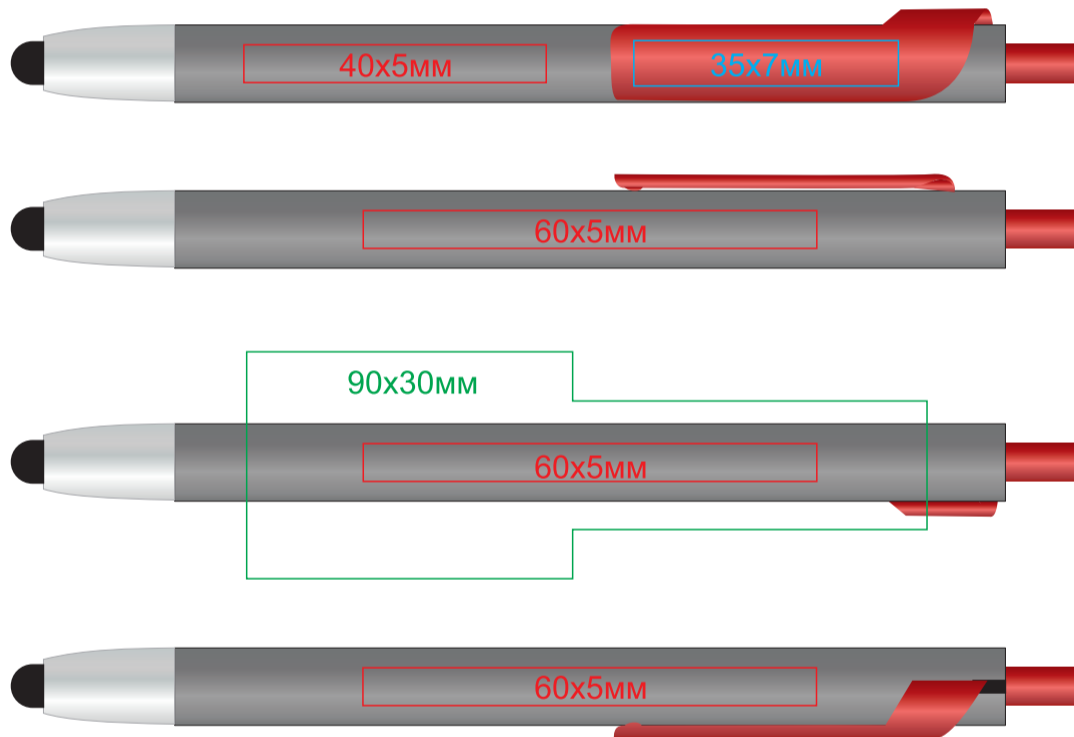

Ручка PIANO 609

методы нанесения: гравировка, тампопечать на клипе, круговая гравировка

609/30/61

609/30/94

609/30/67

609/30/95

609/30/73