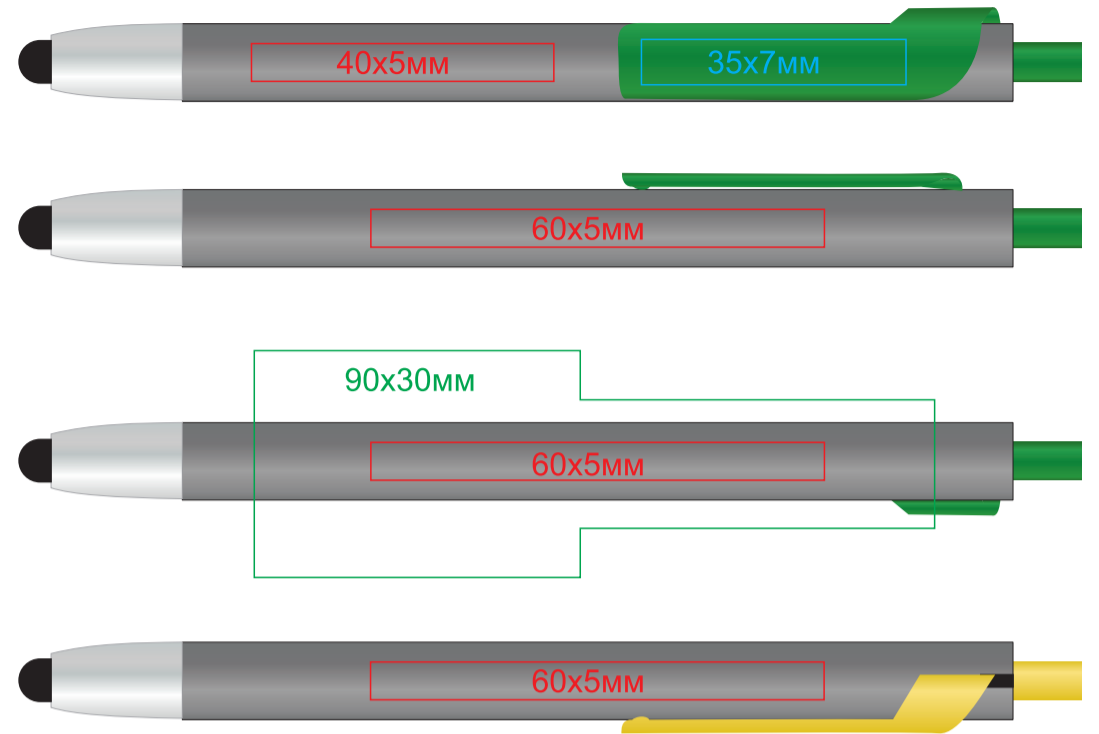

Ручка PIANO 609

методы нанесения: гравировка, тампопечать на клипе, круговая гравировка

609/30/61

609/30/94

609/30/67

609/30/95

609/30/73