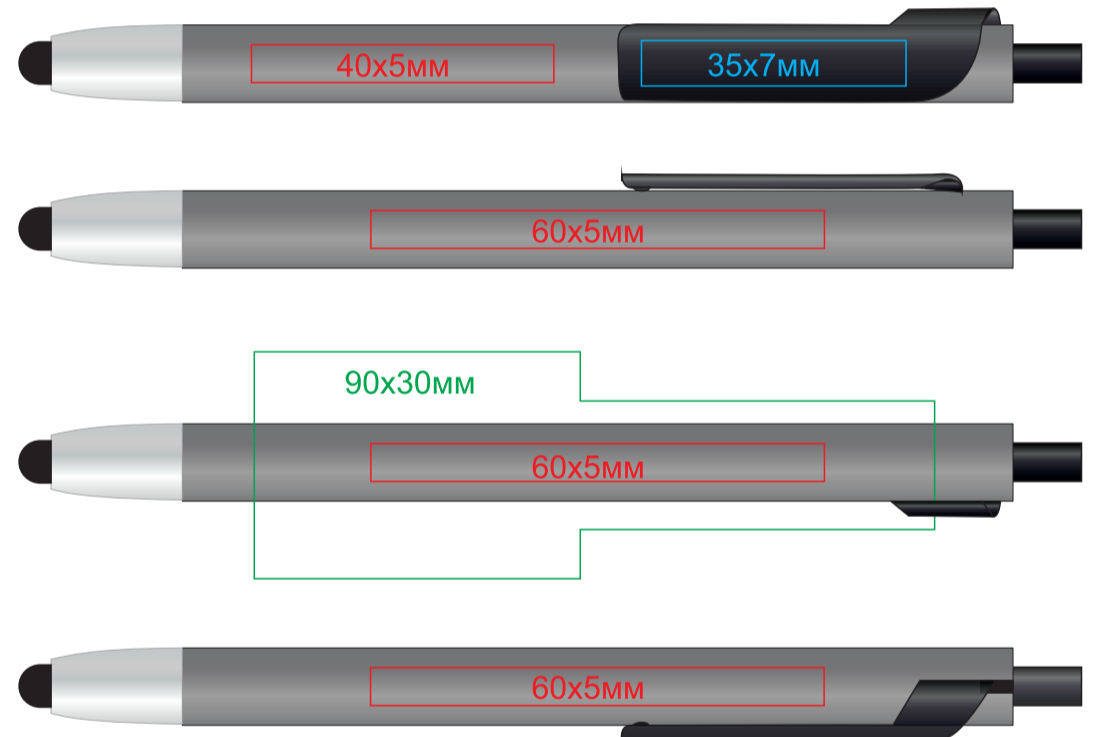

Ручка PIANO 609

методы нанесения: гравировка, тампопечать на клипе, круговая гравировка

609/30/61

609/30/94

609/30/67

609/30/95

609/30/73