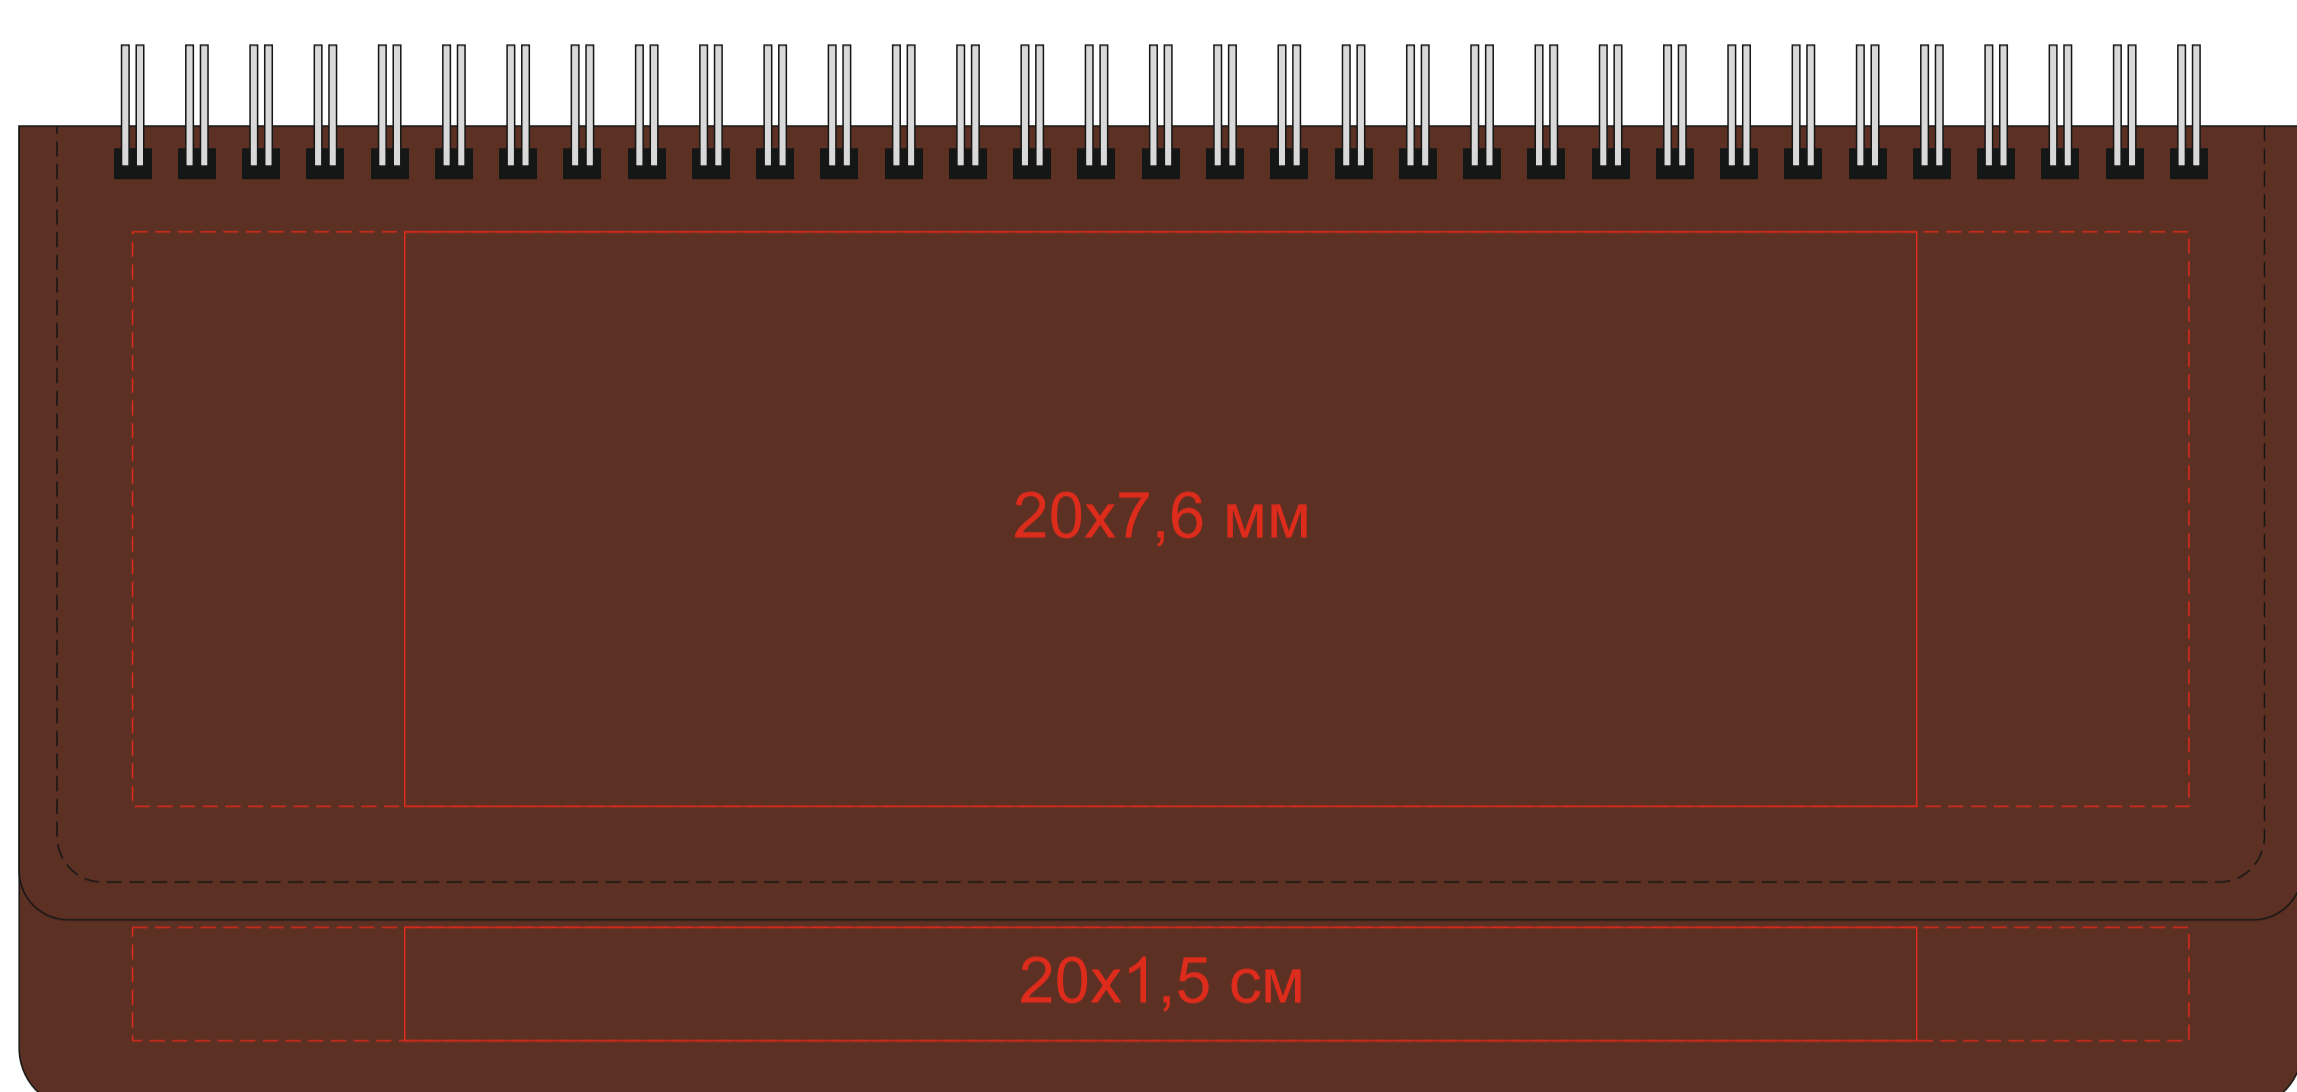

24603/13 ----- возможное место расположения

Коробка метод нанесения: только шелкография по плоским поверхностям в 1 кроющий цвет (серебро, золото, черный)

----- возможное место расположения

24603/14 ----- возможное место расположения

Коробка метод нанесения: только шелкография по плоским поверхностям в 1 кроющий цвет (серебро, золото, черный)

----- возможное место расположения

24603/25 ----- возможное место расположения

Коробка метод нанесения: только шелкография по плоским поверхностям в 1 кроющий цвет (серебро, золото, черный)

----- возможное место расположения

24603/35 ----- возможное место расположения

Коробка метод нанесения: только шелкография по плоским поверхностям в 1 кроющий цвет (серебро, золото, черный)

----- возможное место расположения

24603/26 ----- возможное место расположения

Коробка метод нанесения: только шелкография по плоским поверхностям в 1 кроющий цвет (серебро, золото, черный)

----- возможное место расположения