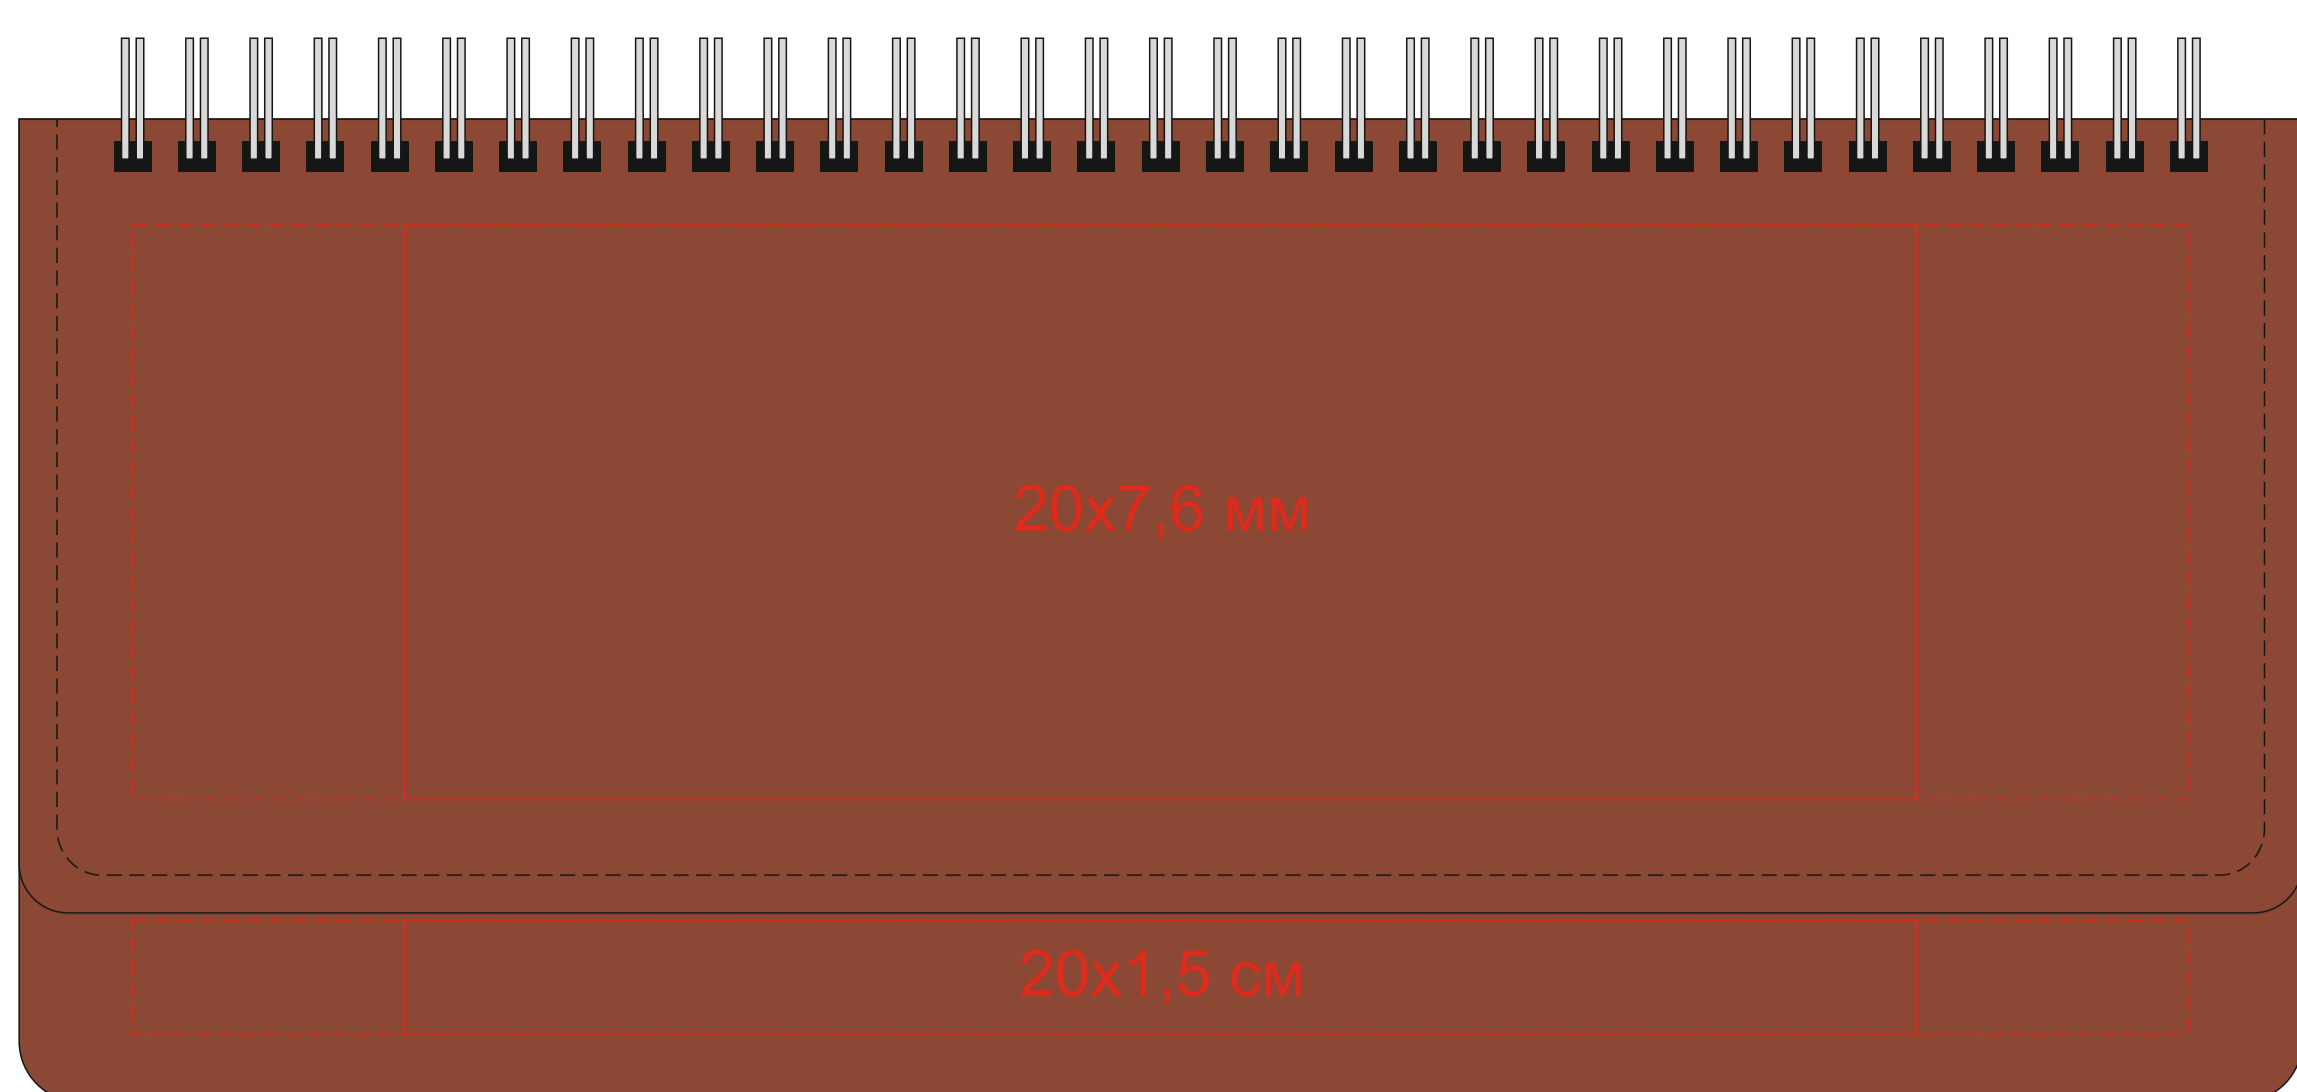

24603/13 ----- возможное место расположения

Коробка метод нанесения: только шелкография по плоским поверхностям в 1 кроющий цвет (серебро, золото, черный)

----- возможное место расположения

24603/14 ----- возможное место расположения

Коробка метод нанесения: только шелкография по плоским поверхностям в 1 кроющий цвет (серебро, золото, черный)

----- возможное место расположения

24603/25 ----- возможное место расположения

Коробка метод нанесения: только шелкография по плоским поверхностям в 1 кроющий цвет (серебро, золото, черный)

----- возможное место расположения

24603/35 ----- возможное место расположения

Коробка метод нанесения: только шелкография по плоским поверхностям в 1 кроющий цвет (серебро, золото, черный)

----- возможное место расположения

24603/26 ----- возможное место расположения

Коробка метод нанесения: только шелкография по плоским поверхностям в 1 кроющий цвет (серебро, золото, черный)

----- возможное место расположения