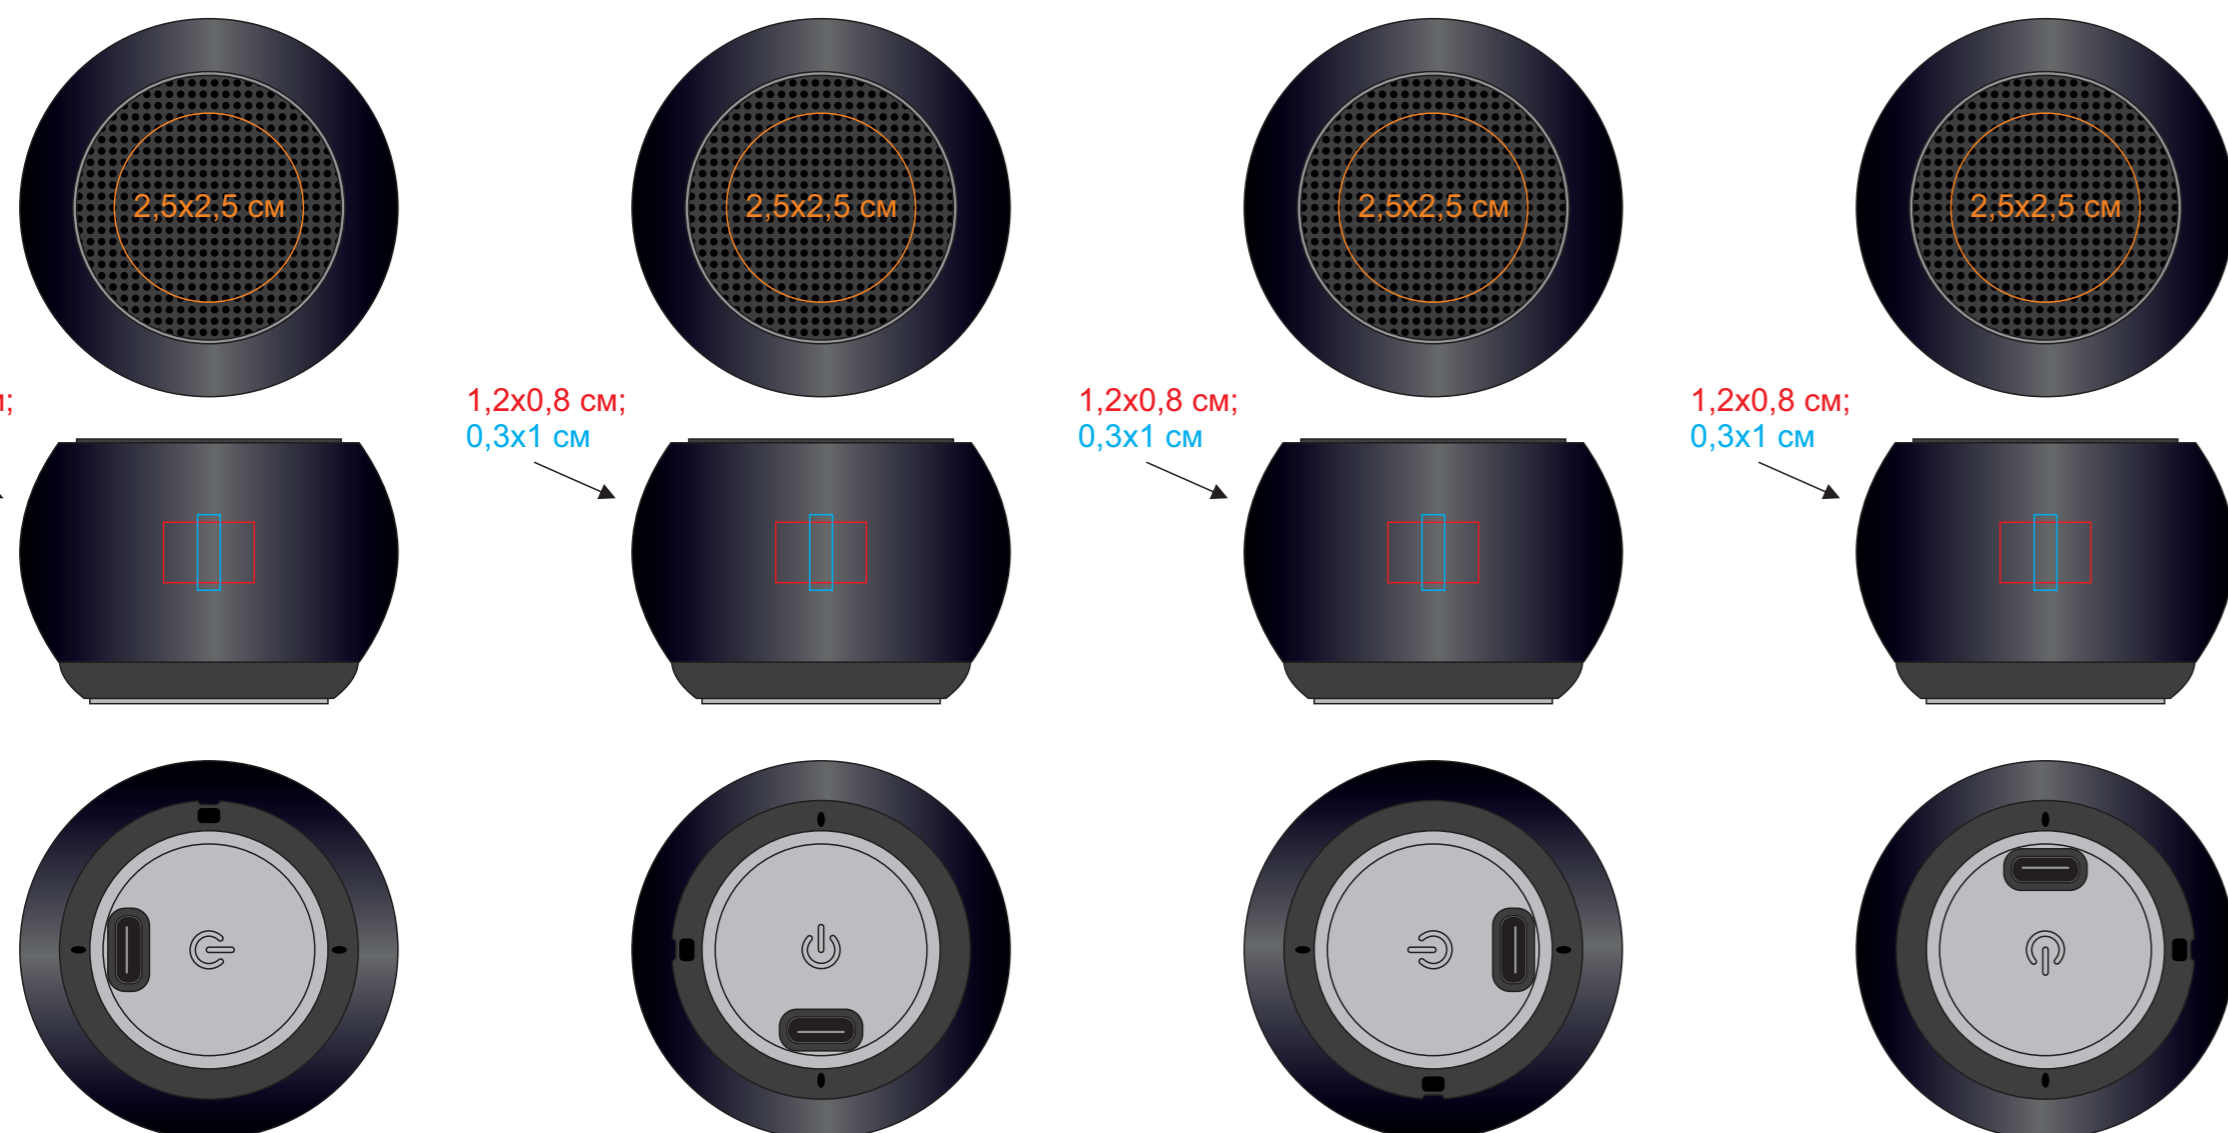

Портативная mini Bluetooth-колонка Sound Burger "Ellipse" арт. 26531

Метод нанесения: Гравировка, гравировка с чернением; тампопечать в 1 кроющий (золото, черный, белый, серебро), уф-печать (не устойчива к механическому воздействию, не каждый логотип будет читаться на сетке, а мелкие элементы могут пропасть в отверстиях)

26531/08

26531/24

26531/35

26531/47