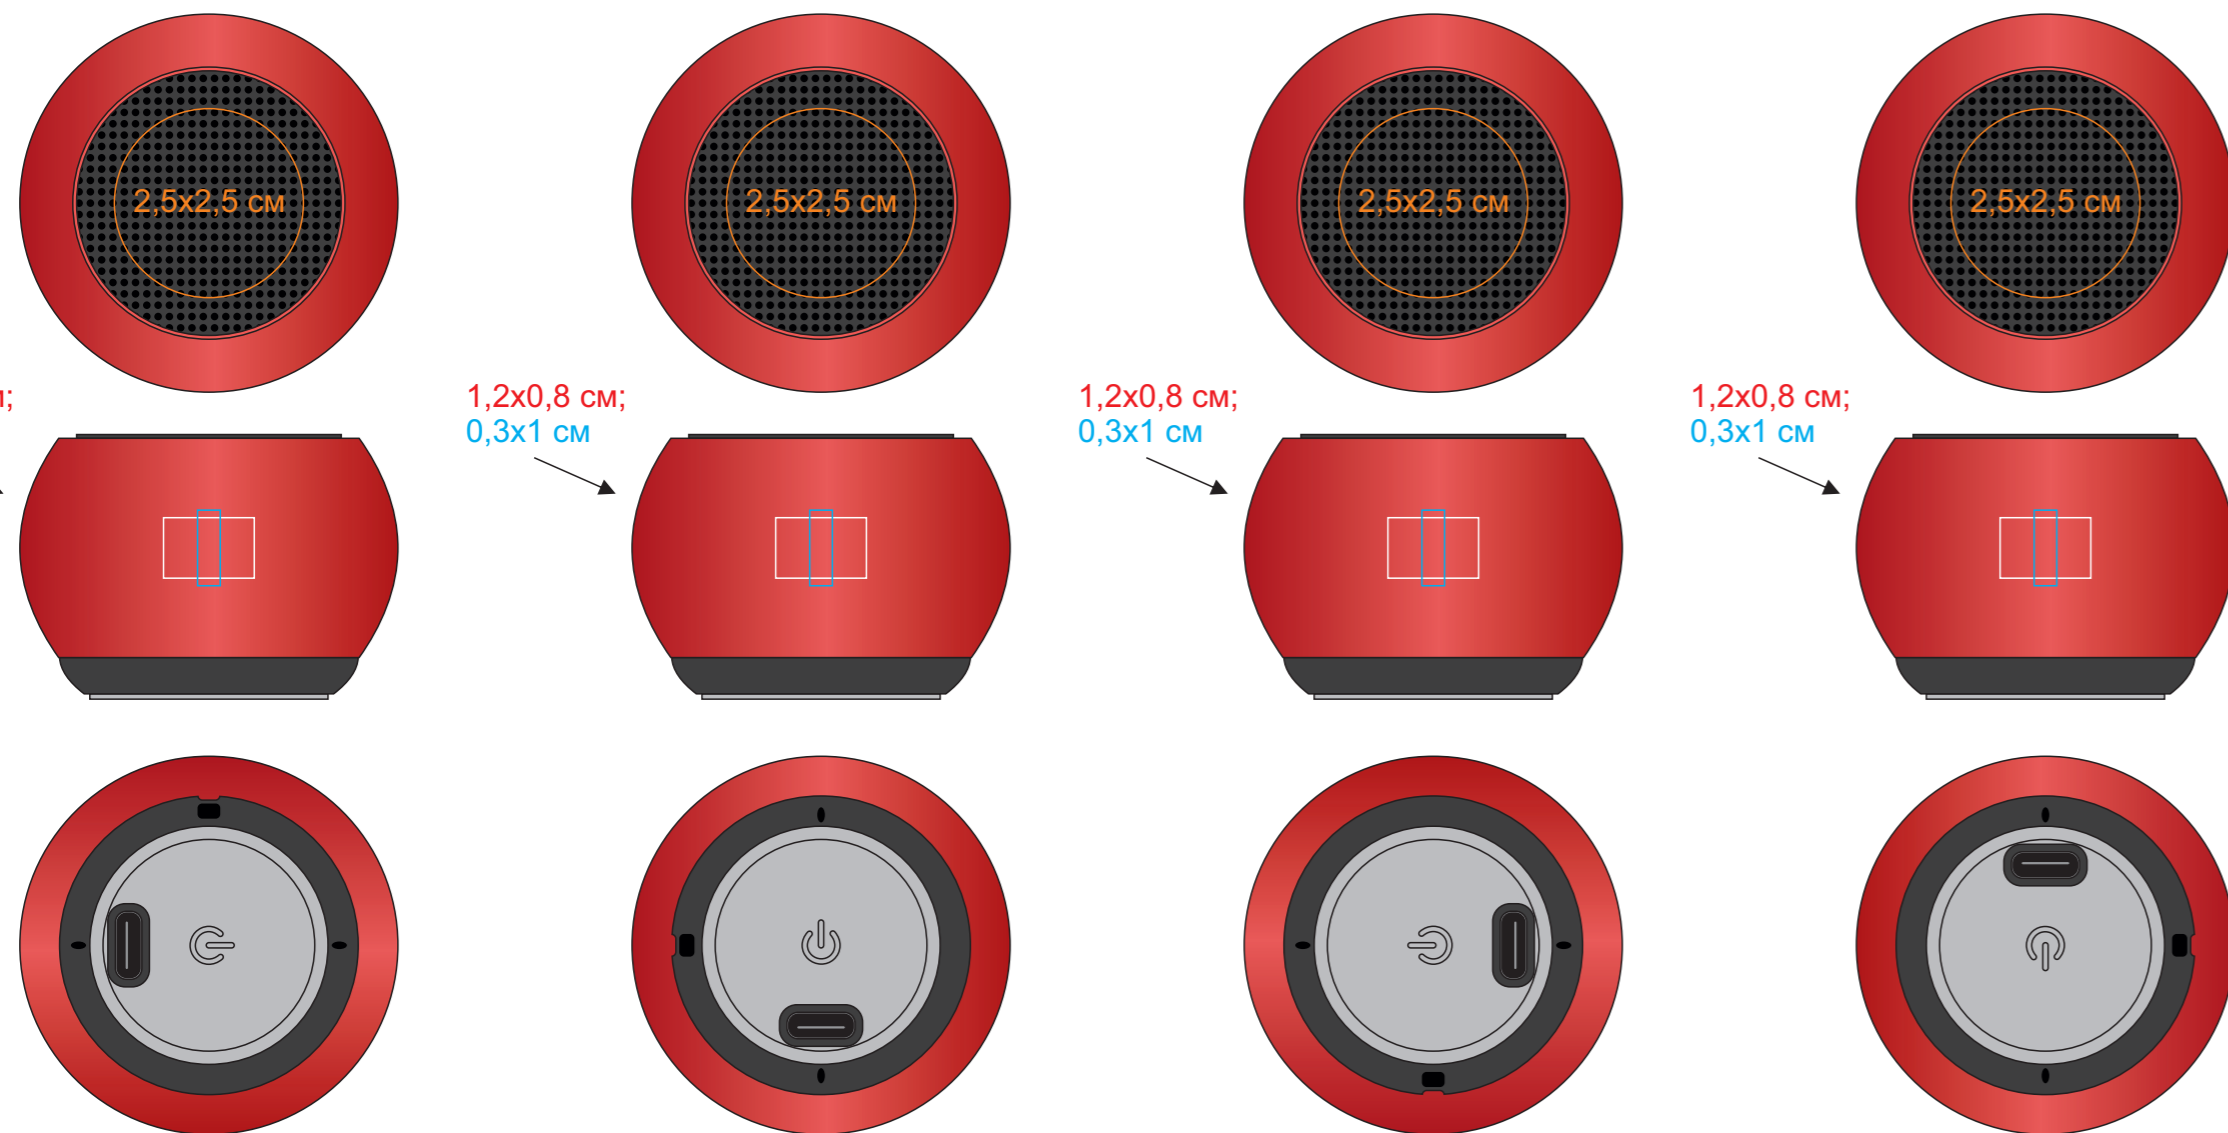

Портативная mini Bluetooth-колонка Sound Burger "Ellipse" арт. 26531

Метод нанесения: Гравировка, гравировка с чернением; тампопечать в 1 кроющий (золото, черный, белый, серебро), уф-печать (не устойчива к механическому воздействию, не каждый логотип будет читаться на сетке, а мелкие элементы могут пропасть в отверстиях)

26531/08

26531/24

26531/35

26531/47