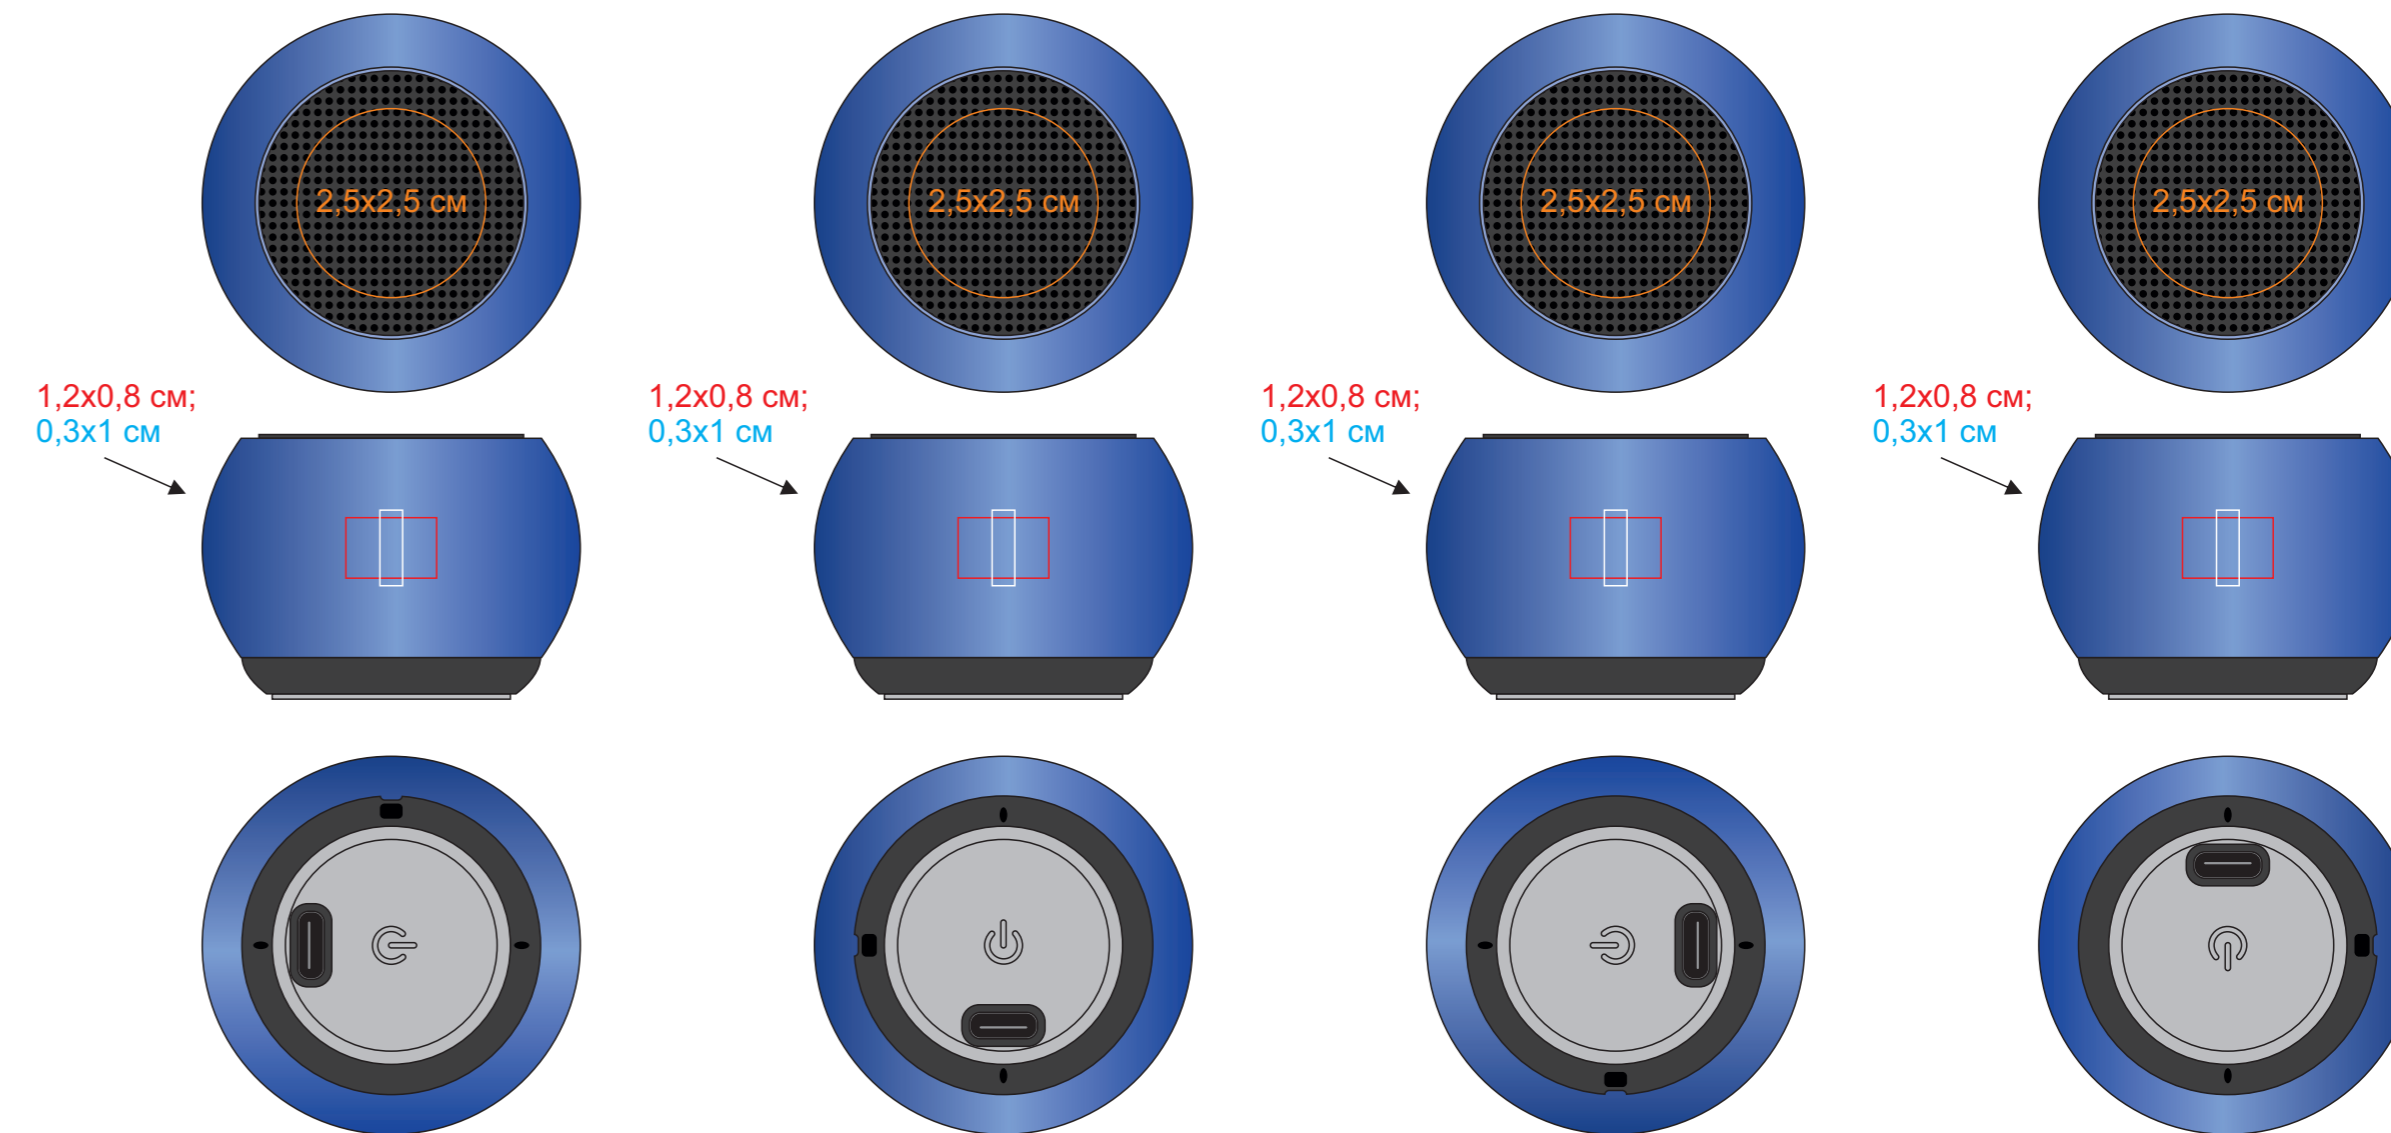

Портативная mini Bluetooth-колонка Sound Burger "Ellipse" арт. 26531

Метод нанесения: Гравировка, гравировка с чернением; тампопечать в 1 кроющий (золото, черный, белый, серебро), уф-печать (не устойчива к механическому воздействию, не каждый логотип будет читаться на сетке, а мелкие элементы могут пропасть в отверстиях)

26531/08

26531/24

26531/35

26531/47