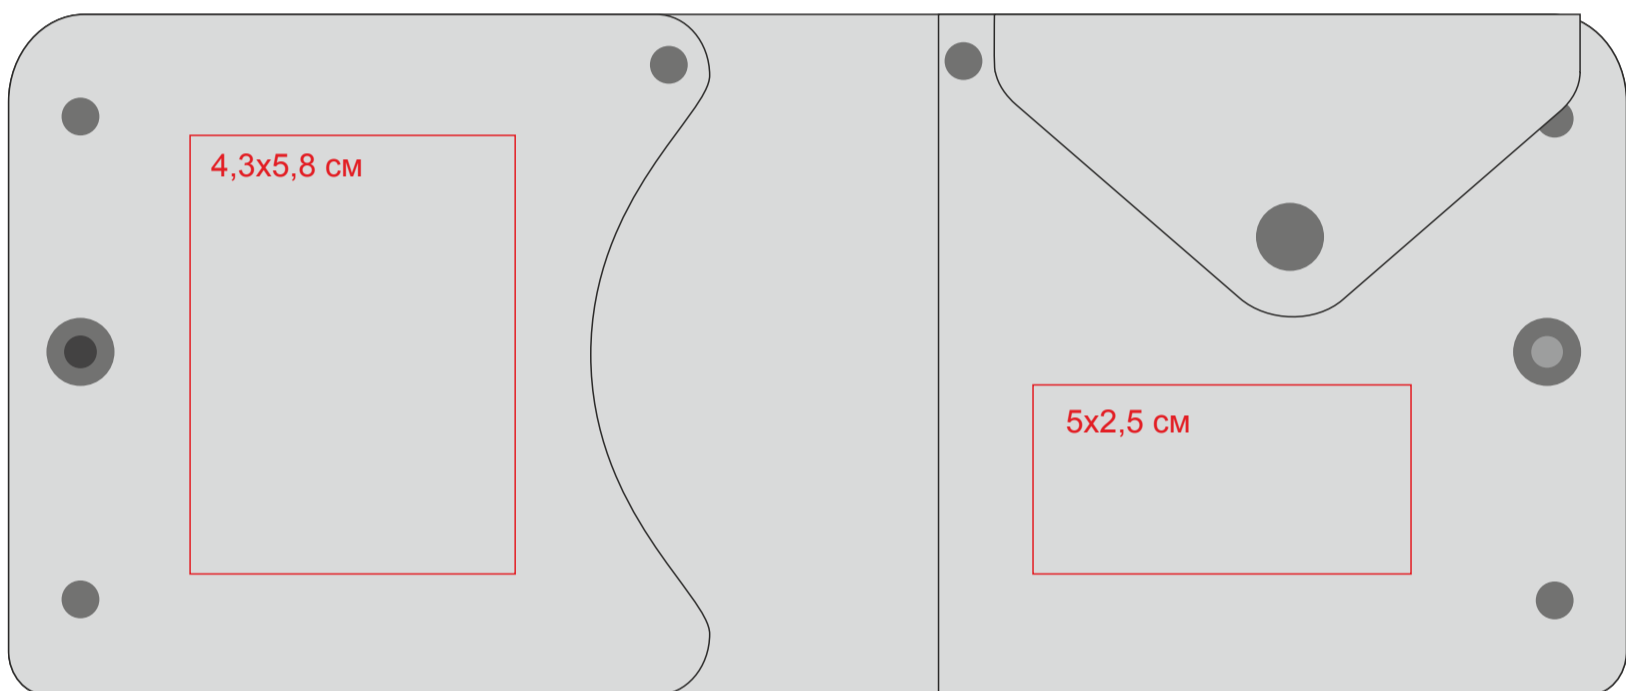

Портмоне кожаное, "LOFT", 34003/47

метод нанесения: Тиснение блинтовое, Шелкография по плоским поверхностям (в 1 кроющий цвет - черный, серебро, золото)

ОБОРОТ

ЛИЦО

В РАСКРЫТОМ ВИДЕ

Упаковка

лицо

оборот