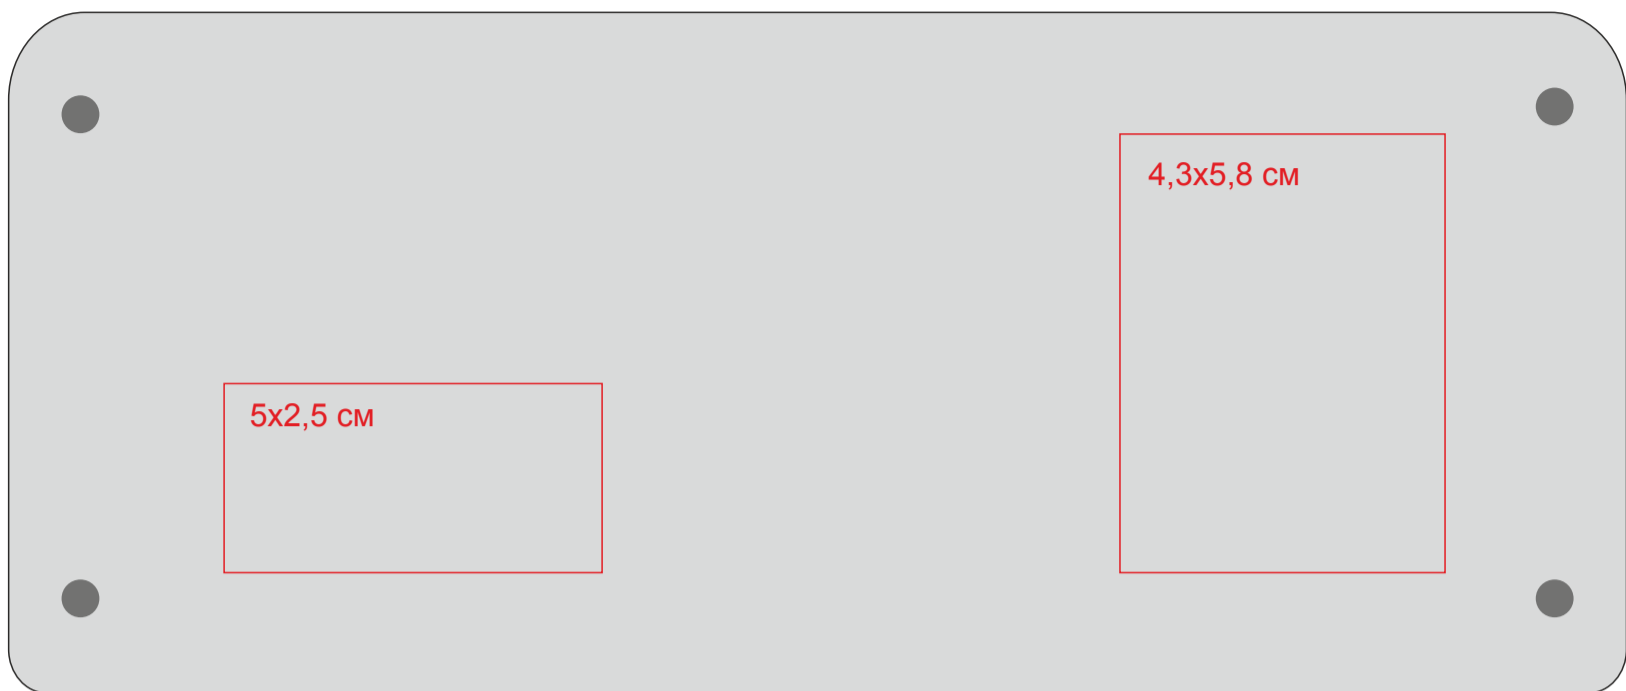

Портмоне кожаное, "LOFT", 34003/47

метод нанесения: Тиснение блинтовое, Шелкография по плоским поверхностям (в 1 кроющий цвет - черный, серебро, золото)

ОБОРОТ

ЛИЦО

В РАСКРЫТОМ ВИДЕ

Упаковка

лицо

оборот