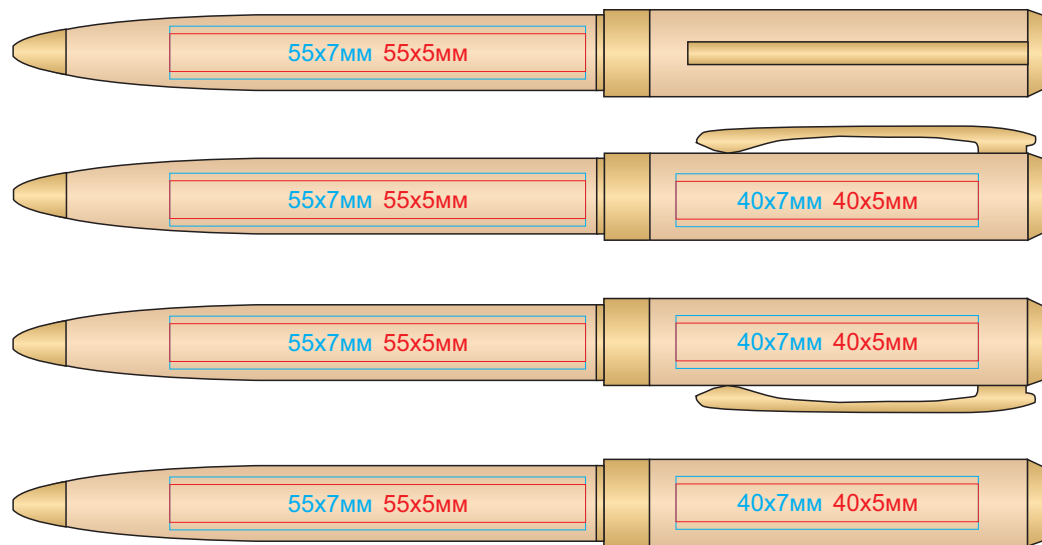

Ручка ROYALTY арт. 38006

методы нанесения: **гравировка**, **тампопечать**

38006/03

38006/24

38006/11

38006/35

38006/22

38006/08