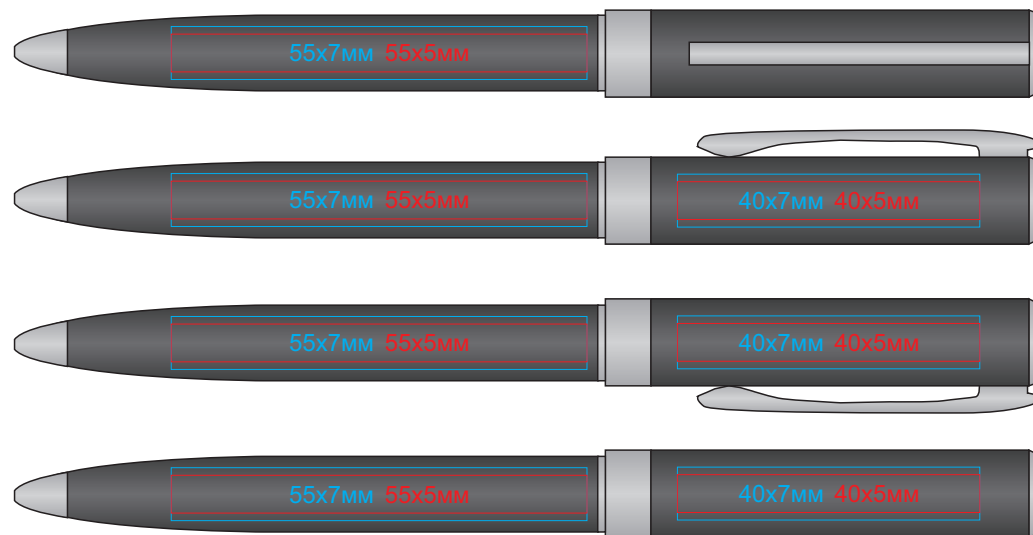

Ручка ROYALTY арт. 38006

методы нанесения: **гравировка**, **тампопечать**

38006/03

38006/24

38006/11

38006/35

38006/22

38006/08