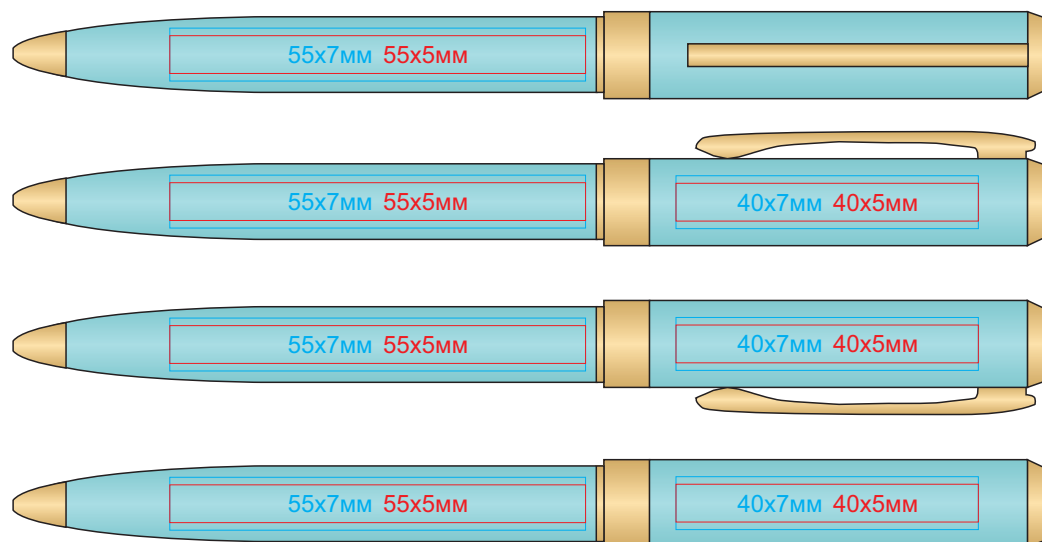

Ручка ROYALTY арт. 38006

методы нанесения: **гравировка**, **тампопечать**

38006/03

38006/24

38006/11

38006/35

38006/22

38006/08