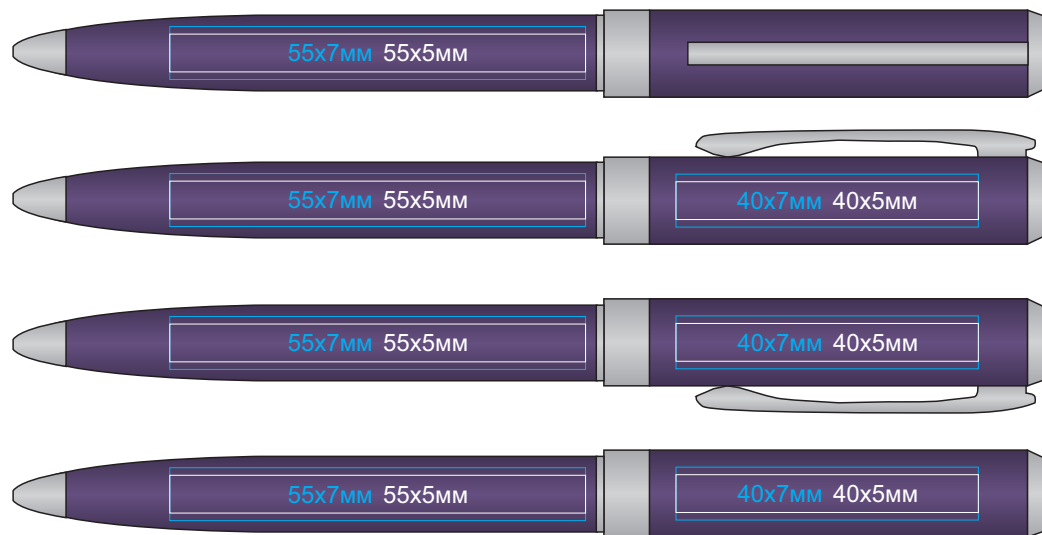

Ручка ROYALTY арт. 38006

методы нанесения: **гравировка**, **тампопечать**

38006/03

38006/24

38006/11

38006/35

38006/22

38006/08