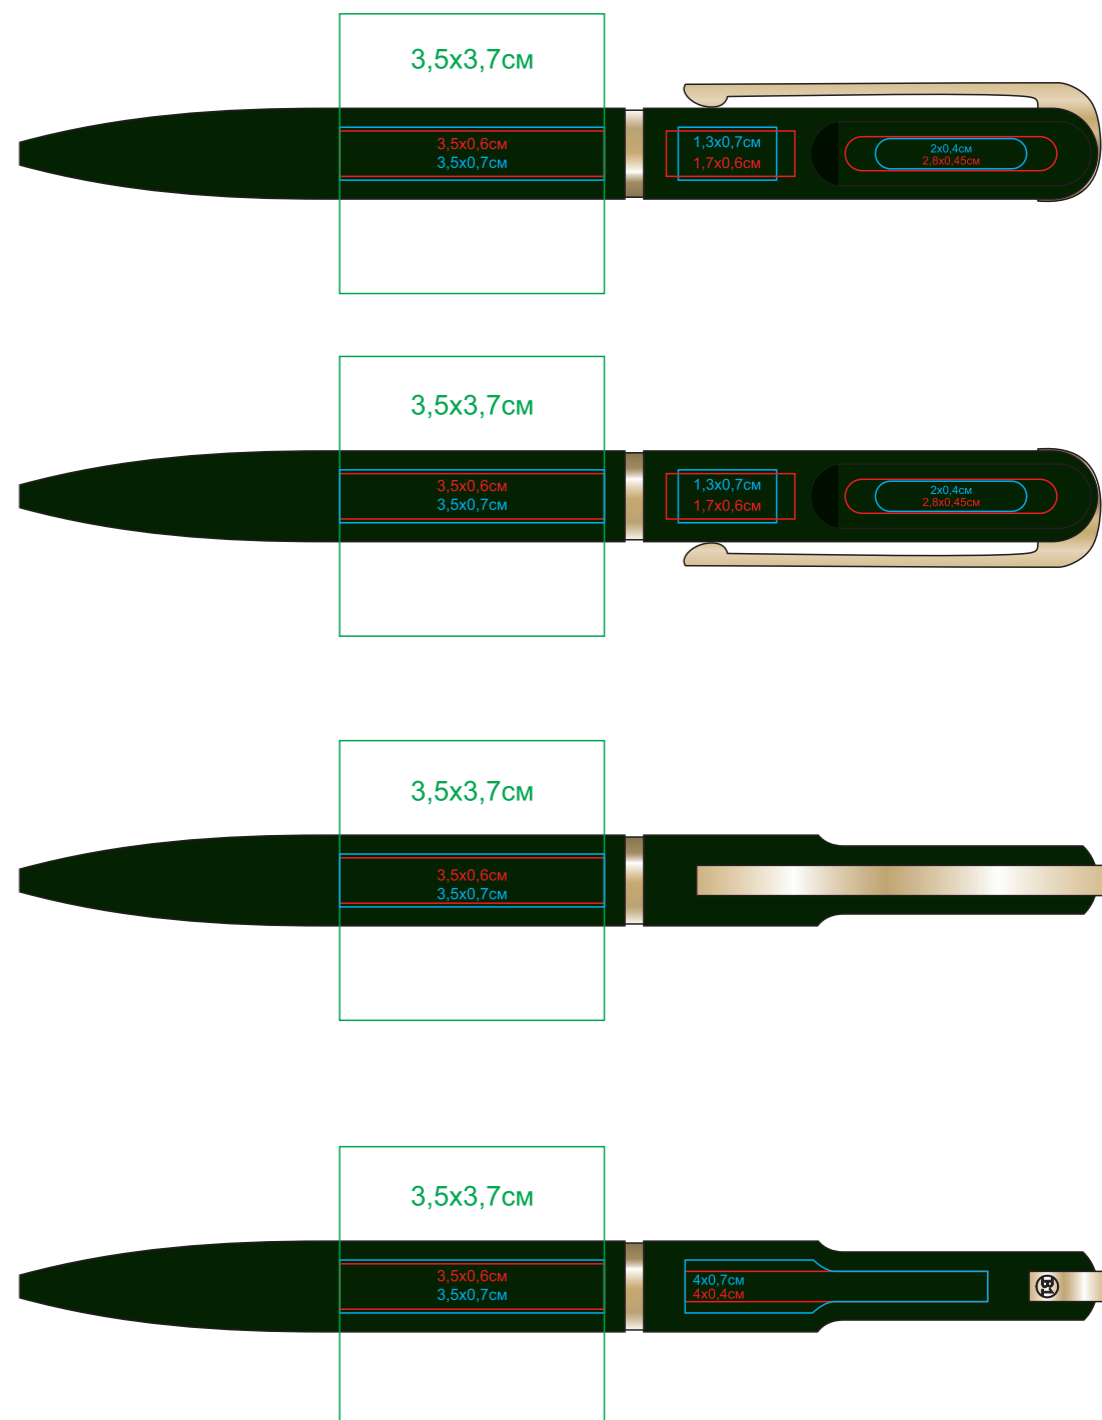

FARO, металл, пластик, софт-покрытие

Артикул: 11060

Метод: гравировка, круговая гравировка, тампопечать (1 цвет - золото, серебро, черный, белый)

11060/13

11060/17

11060/26

11060/35