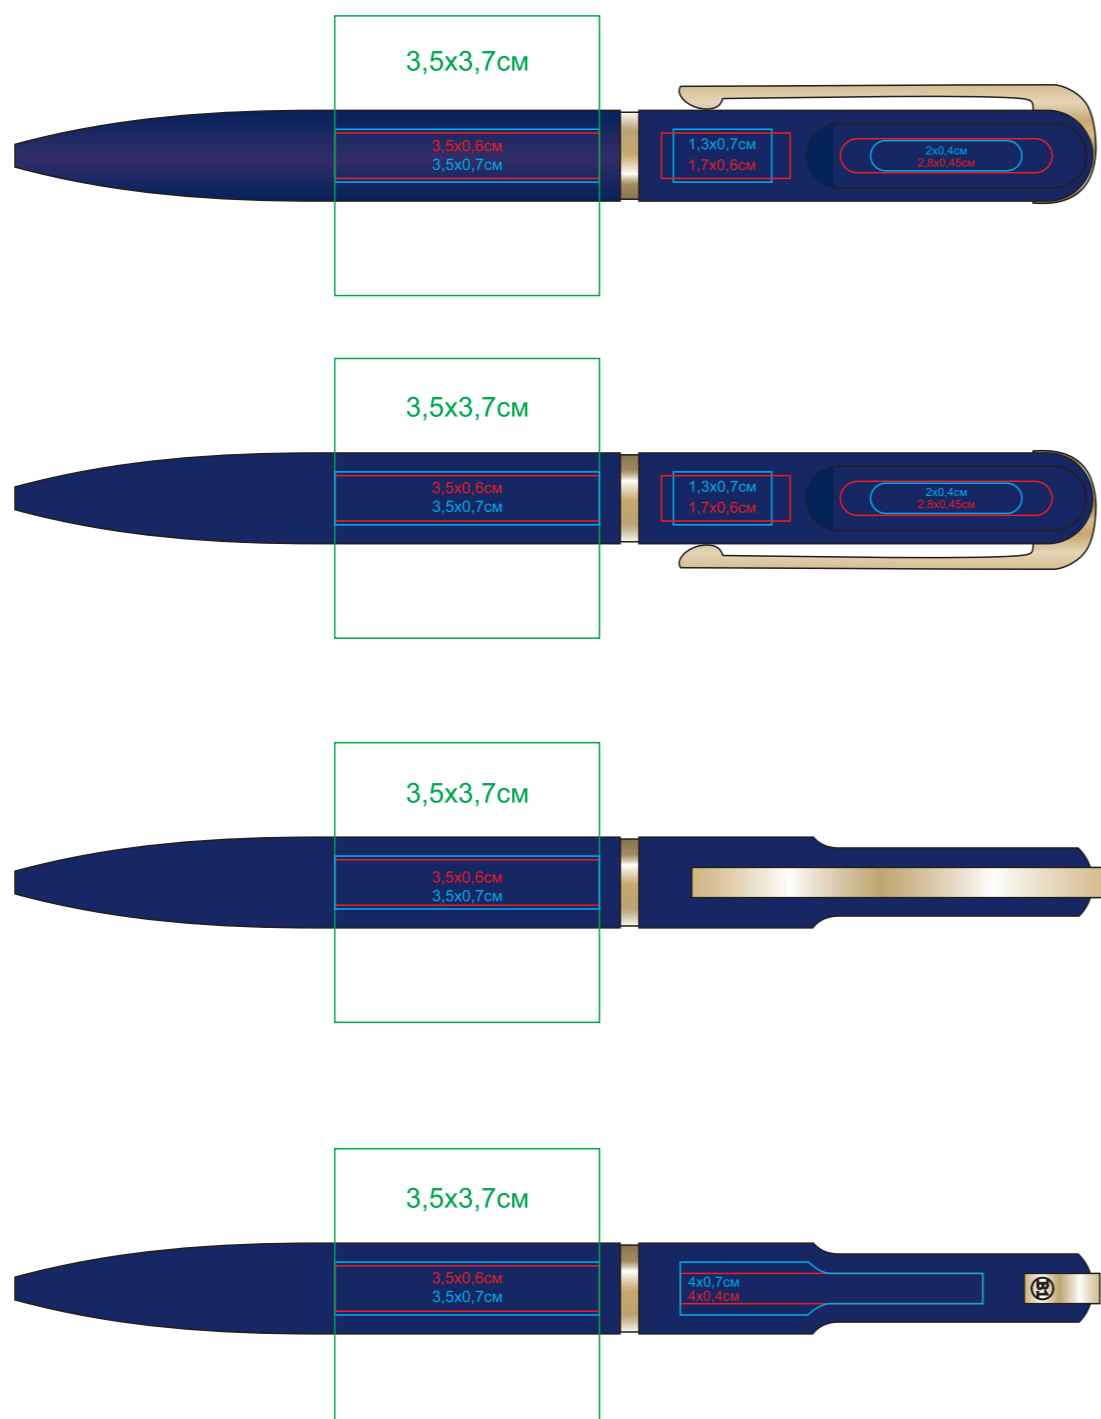

FARO, металл, пластик, софт-покрытие

Артикул: 11060

Метод: гравировка, круговая гравировка, тампопечать (1 цвет - золото, серебро, черный, белый)

11060/13

11060/17

11060/26

11060/35