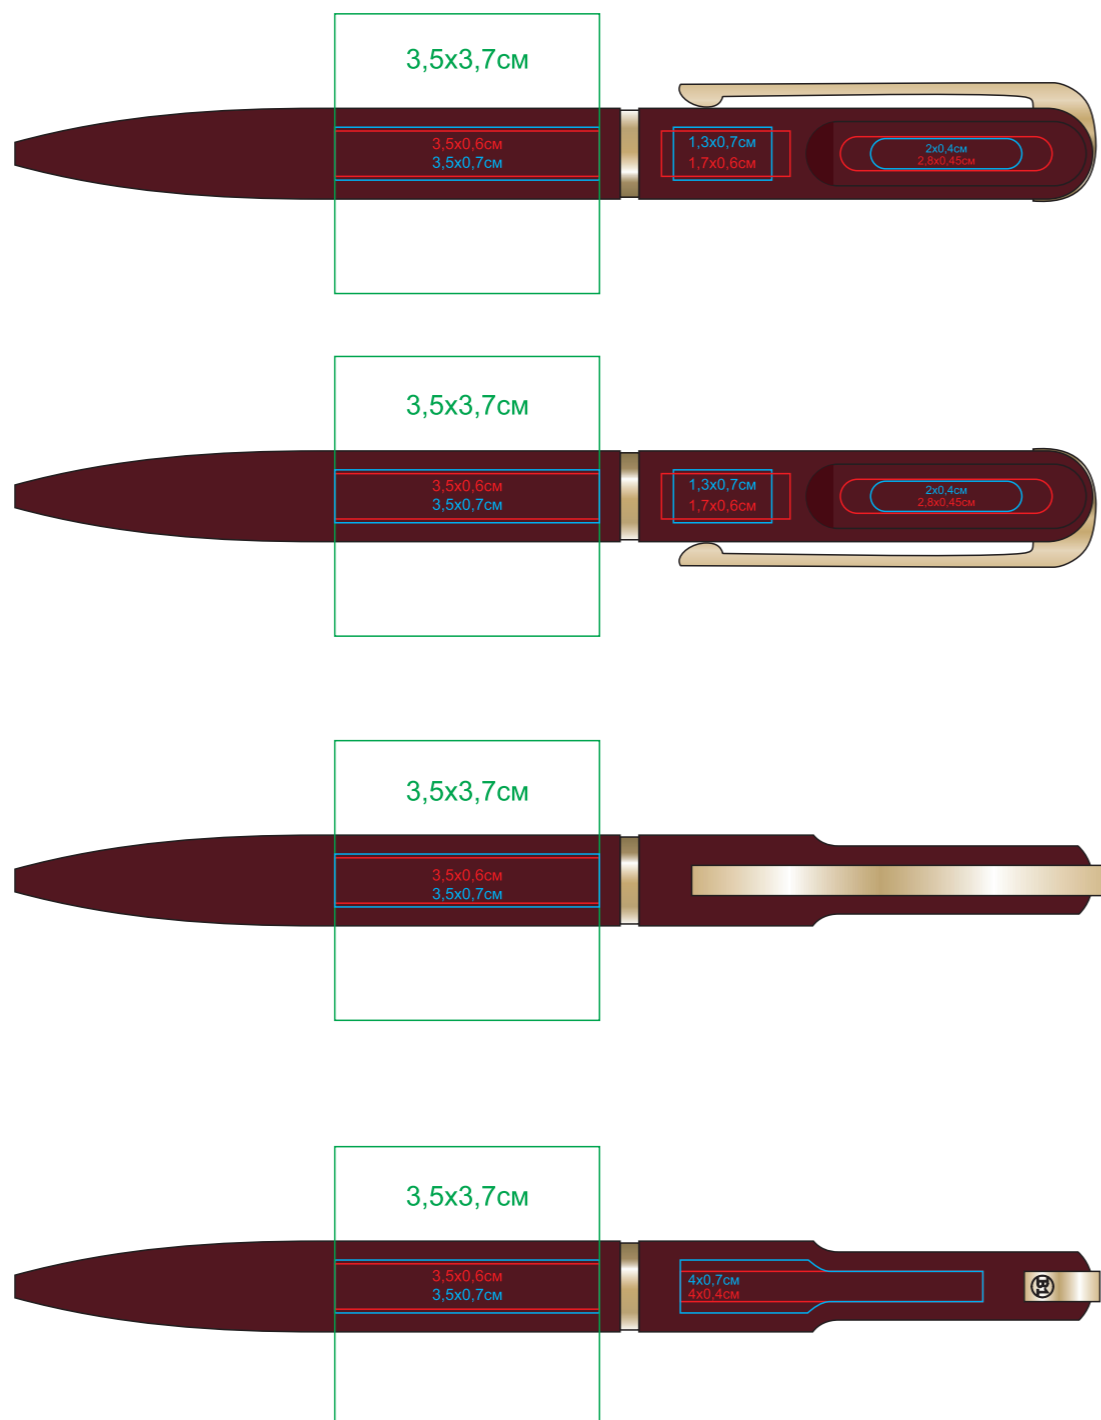

FARO, металл, пластик, софт-покрытие

Артикул: 11060

Метод: гравировка, круговая гравировка, тампопечать (1 цвет - золото, серебро, черный, белый)

11060/13

11060/17

11060/26

11060/35