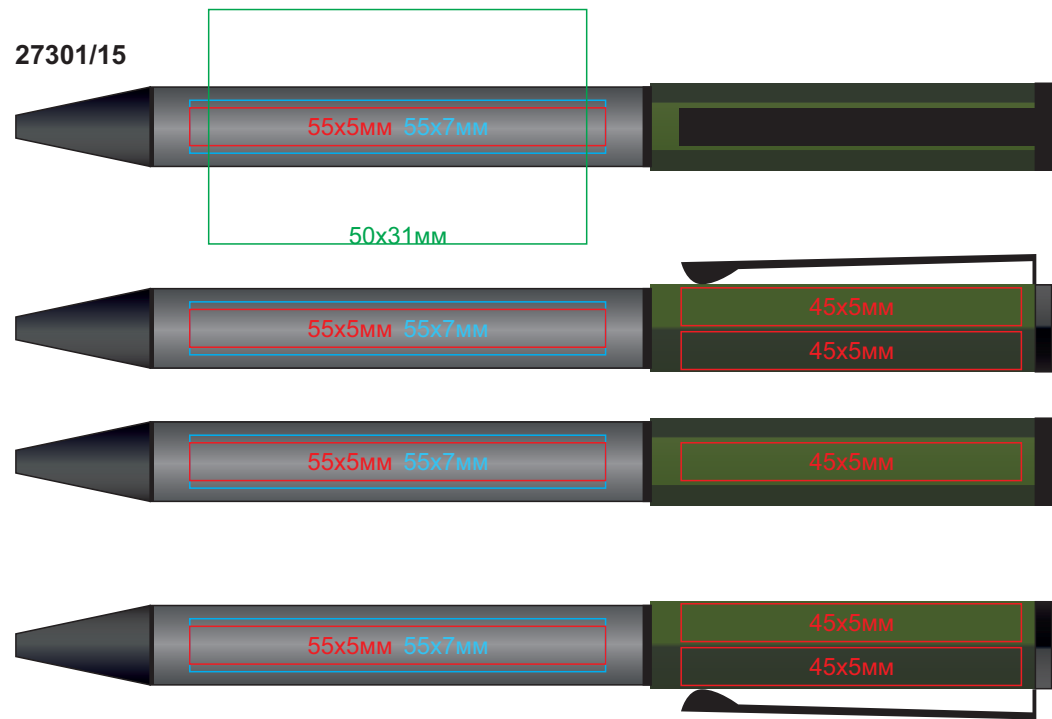

Ручка шариковая BRO

арт. 27301

Метод нанесения: тампопечать, лазерная гравировка, круговая гравировка

27301/05

27301/14

27301/01

27301/15

27301/26