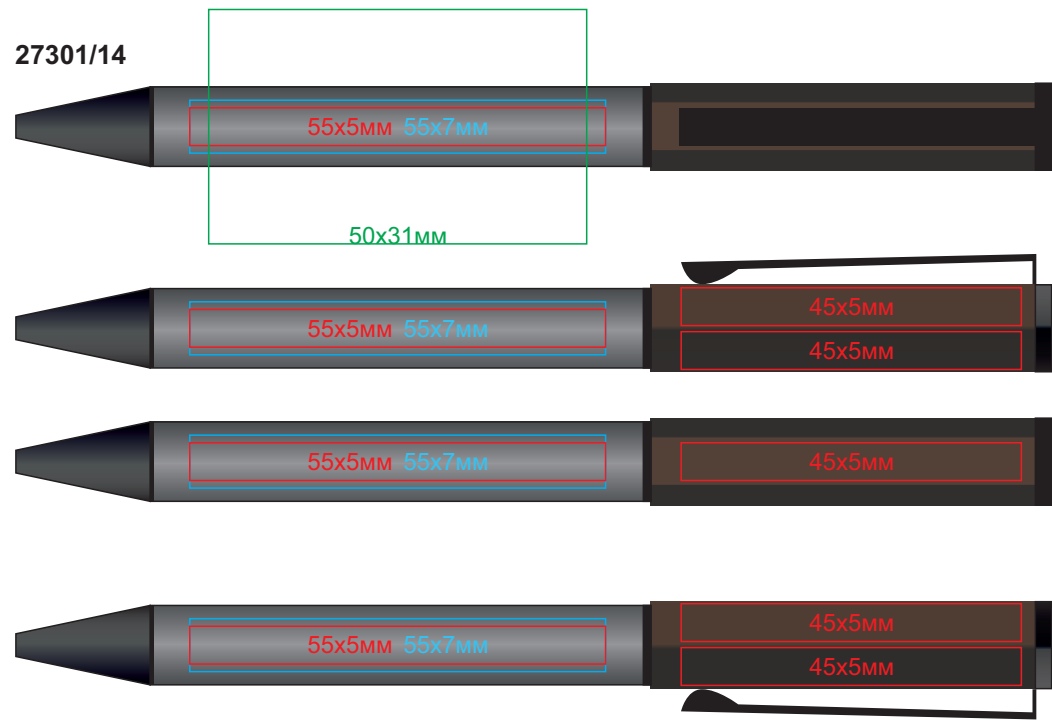

Ручка шариковая BRO

арт. 27301

Метод нанесения: тампопечать, лазерная гравировка, круговая гравировка

27301/05

27301/14

27301/01

27301/15

27301/26