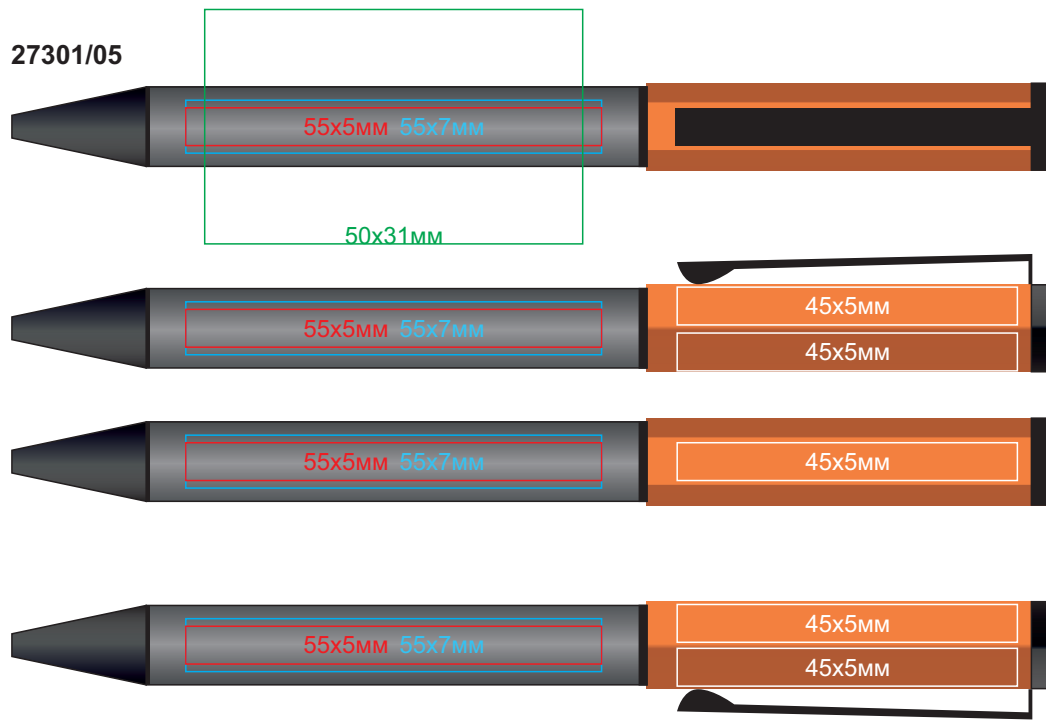

Ручка шариковая BRO

арт. 27301

Метод нанесения: тампопечать, лазерная гравировка, круговая гравировка

27301/05

27301/14

27301/01

27301/15

27301/26