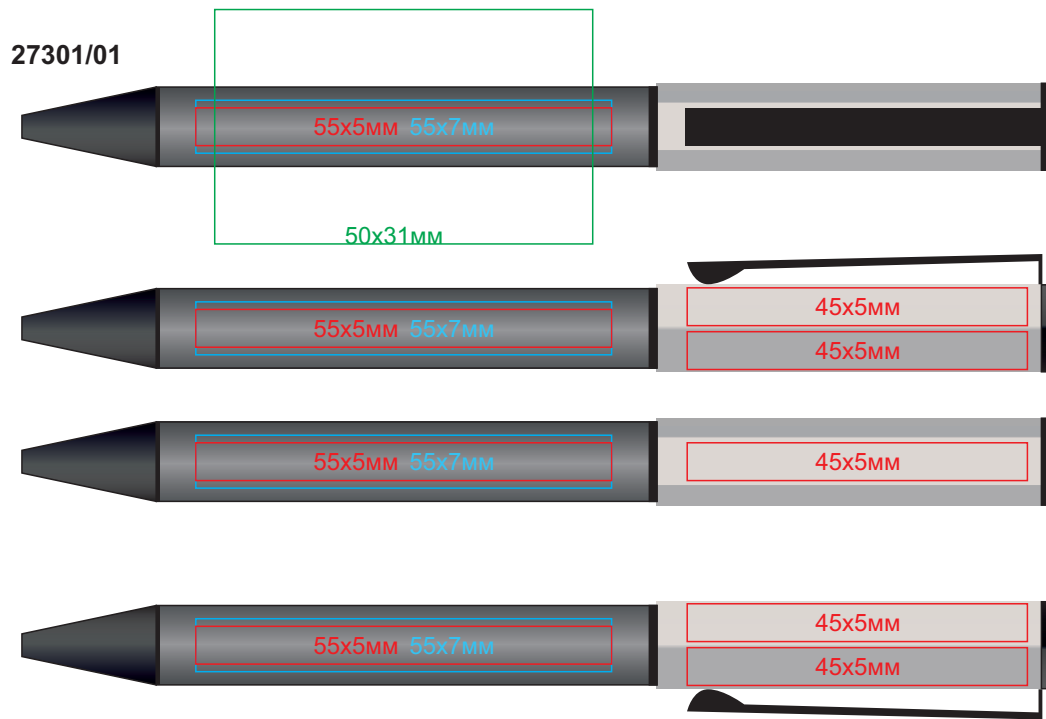

Ручка шариковая BRO

арт. 27301

Метод нанесения: тампопечать, лазерная гравировка, круговая гравировка

27301/05

27301/14

27301/01

27301/15

27301/26