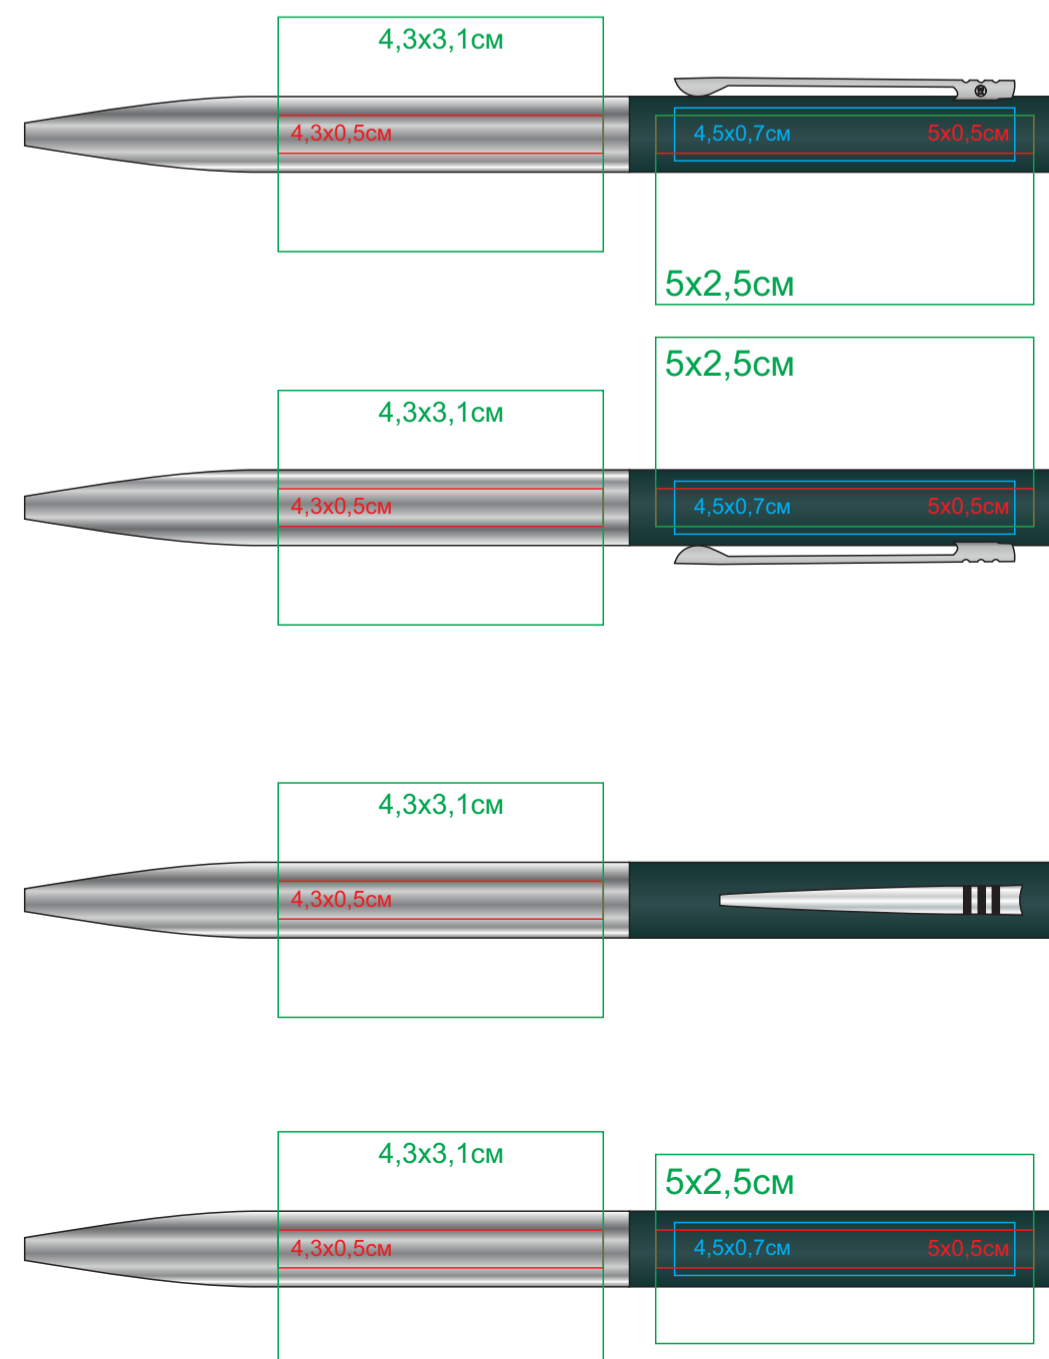

CLIPPER

Артикул: 11062

Метод: **гравировка**, **круговая гравировка**, **тампопечать MAX** в 1 цвет (возможные цвета нанесения - золото, серебро, черный, белый)

11062/07

11062/12

11062/13

11062/17

11062/25

11062/35