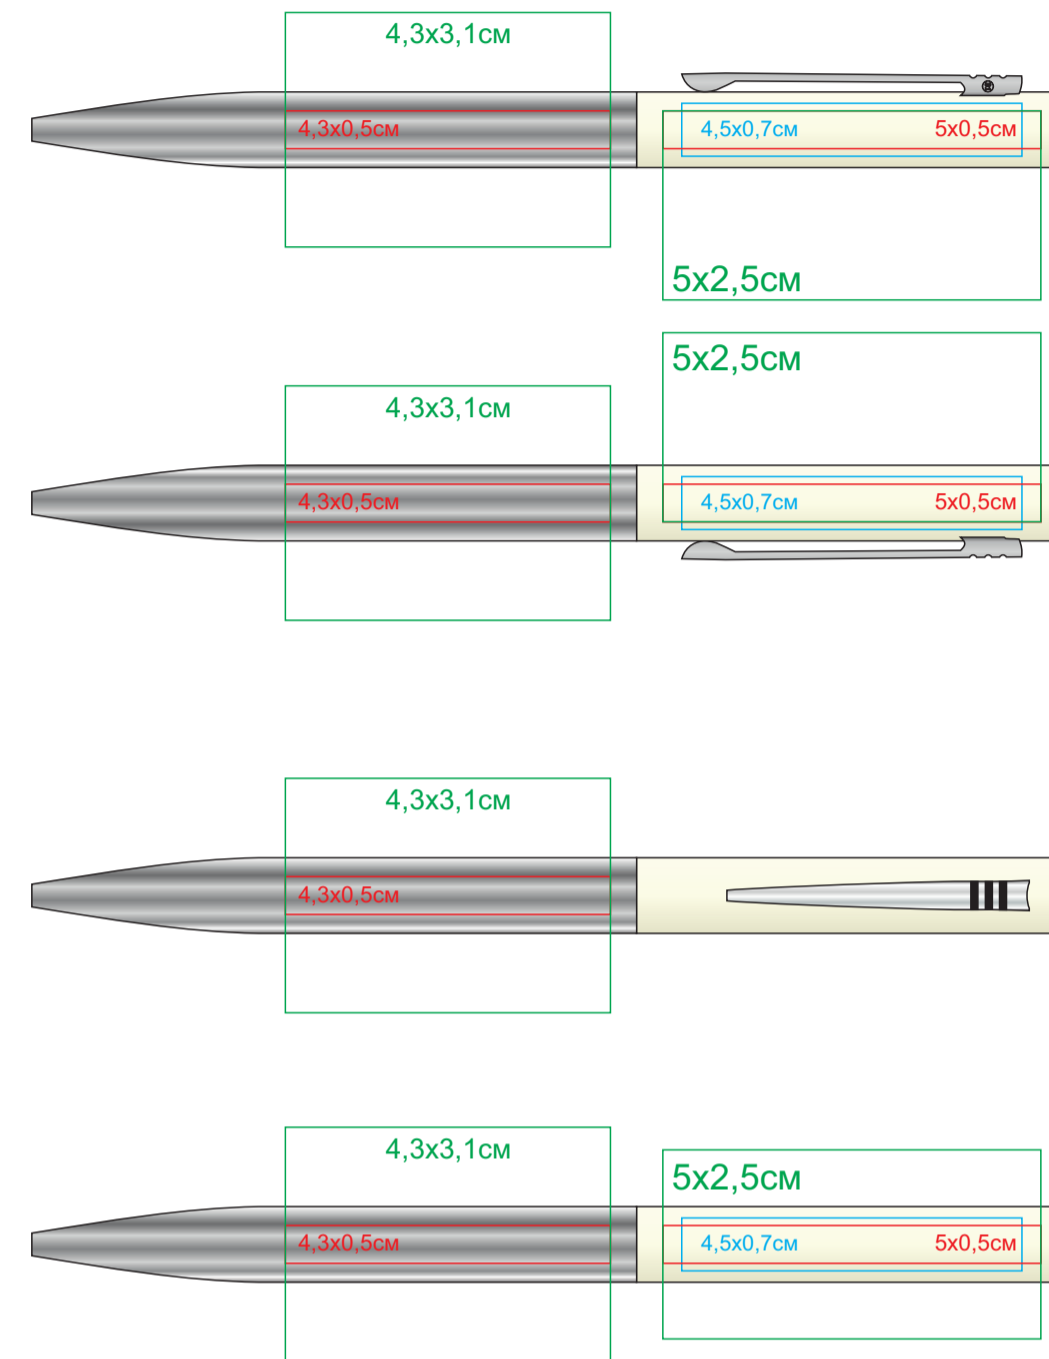

CLIPPER

Артикул: 11062

Метод: **гравировка**, **круговая гравировка**, **тампопечать MAX** в 1 цвет (возможные цвета нанесения - золото, серебро, черный, белый)

11062/07

11062/12

11062/13

11062/17

11062/25

11062/35