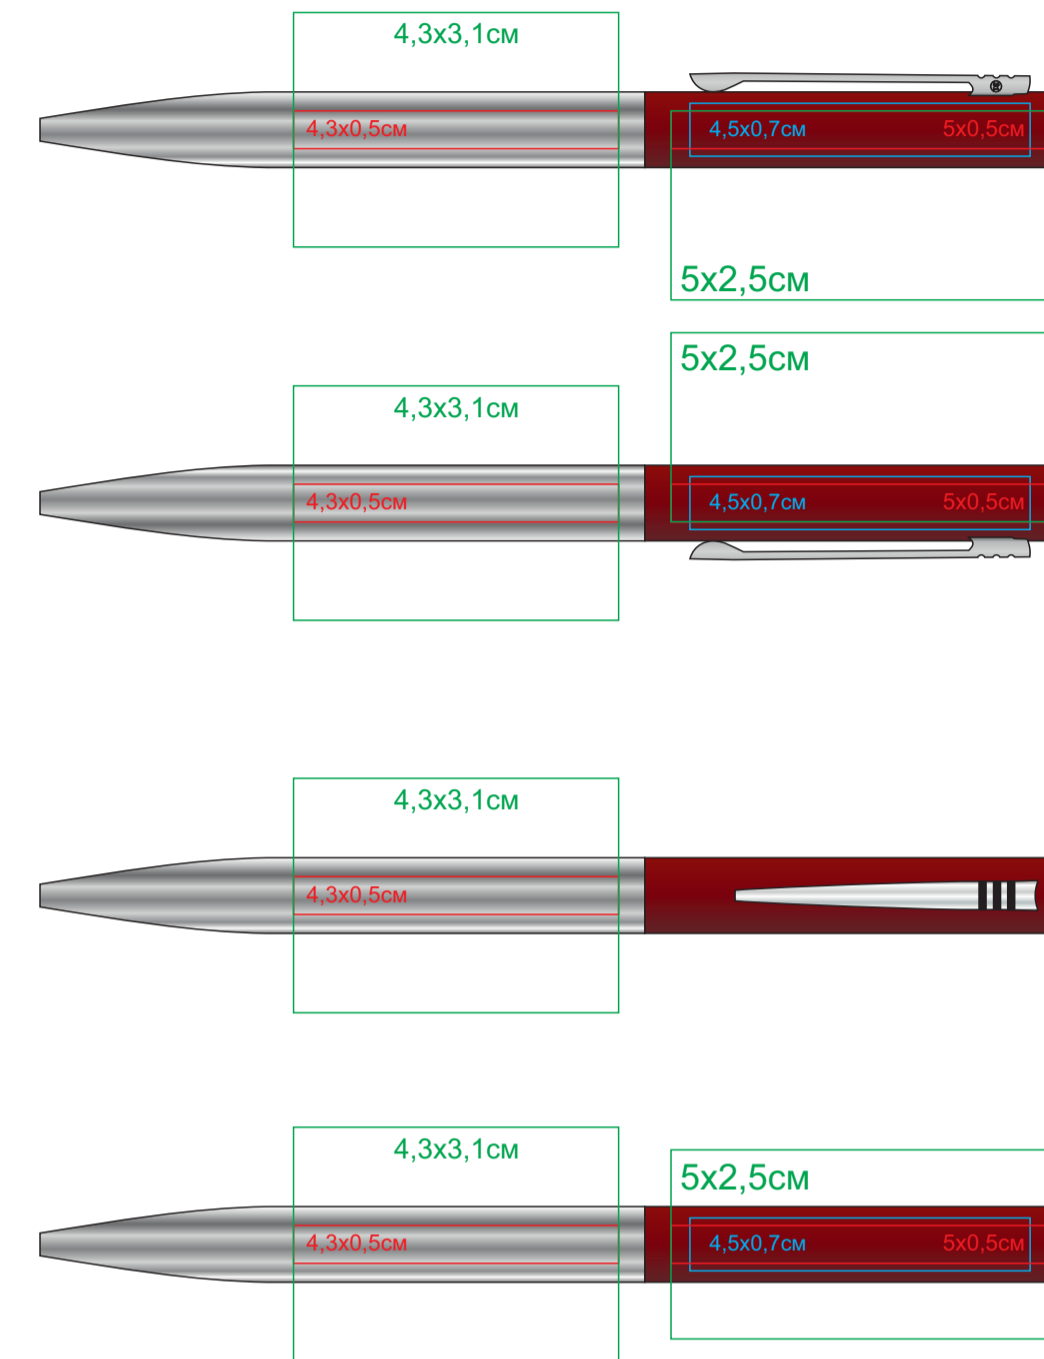

CLIPPER

Артикул: 11062

Метод: **гравировка**, **круговая гравировка**, **тампопечать MAX** в 1 цвет (возможные цвета нанесения - золото, серебро, черный, белый)

11062/07

11062/12

11062/13

11062/17

11062/25

11062/35