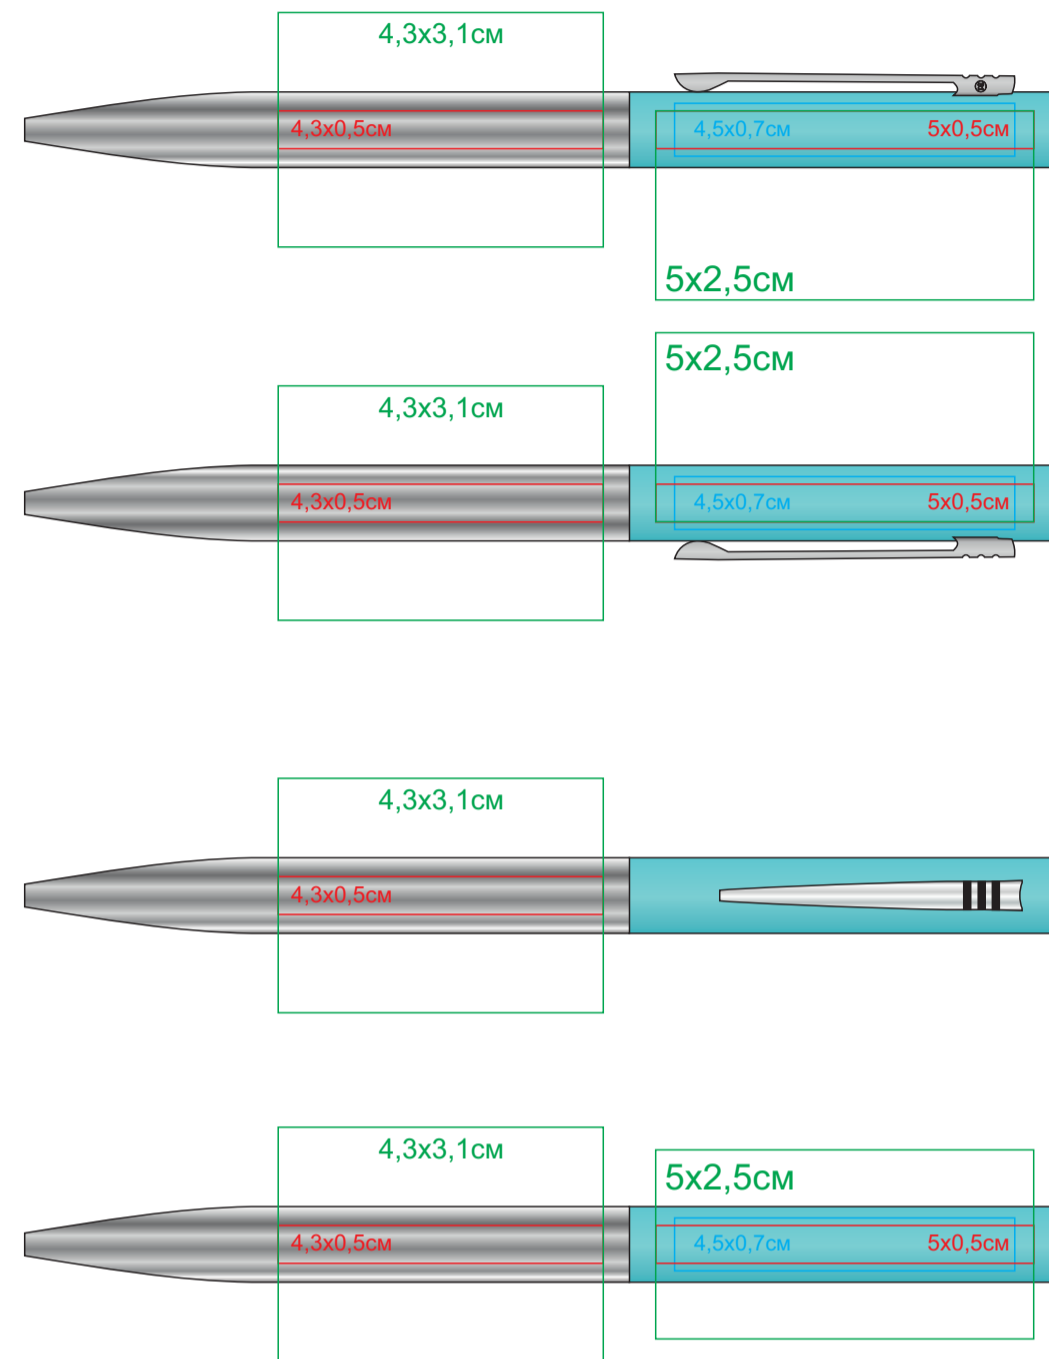

CLIPPER

Артикул: 11062

Метод: **гравировка**, **круговая гравировка**, **тампопечать MAX** в 1 цвет (возможные цвета нанесения - золото, серебро, черный, белый)

11062/07

11062/12

11062/13

11062/17

11062/25

11062/35