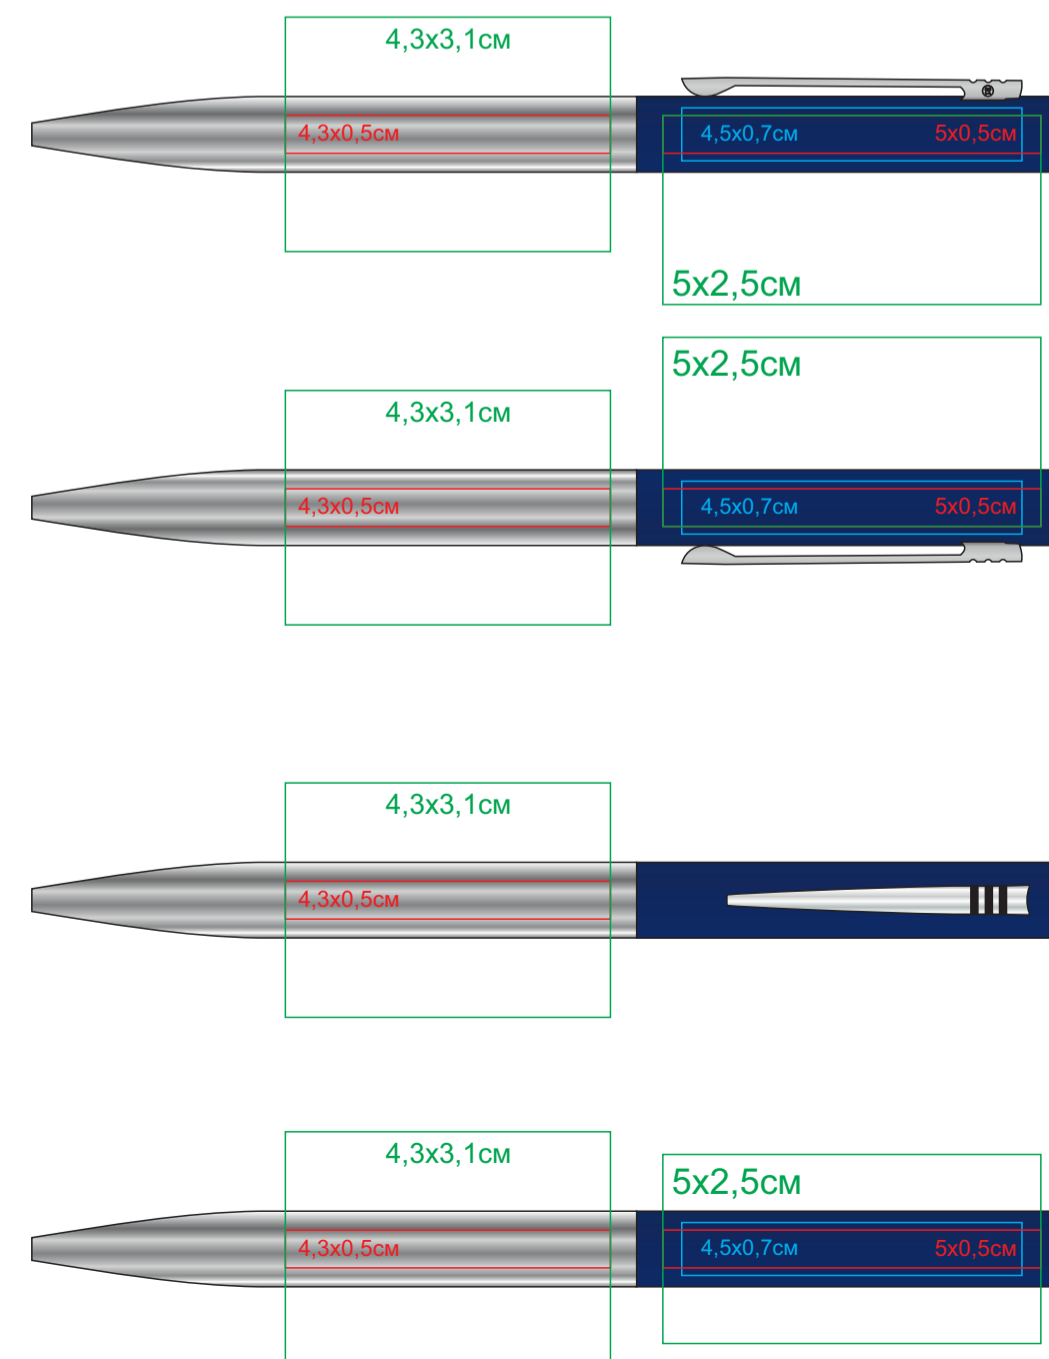

CLIPPER

Артикул: 11062

Метод: **гравировка**, **круговая гравировка**, **тампопечать MAX** в 1 цвет (возможные цвета нанесения - золото, серебро, черный, белый)

11062/07

11062/12

11062/13

11062/17

11062/25

11062/35