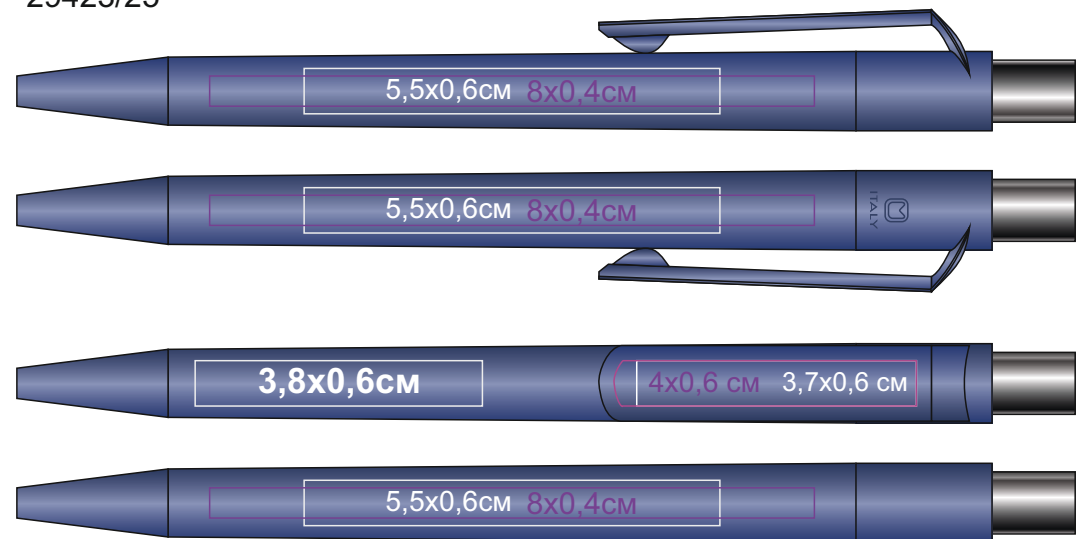

29423/ Ручка шариковая DOT. Метод нанесения - тампопечать, уф-печать

29423/01

29423/15

29423/02

29423/25

29423/05

29423/27

29423/07

29423/31

29423/08

29423/35