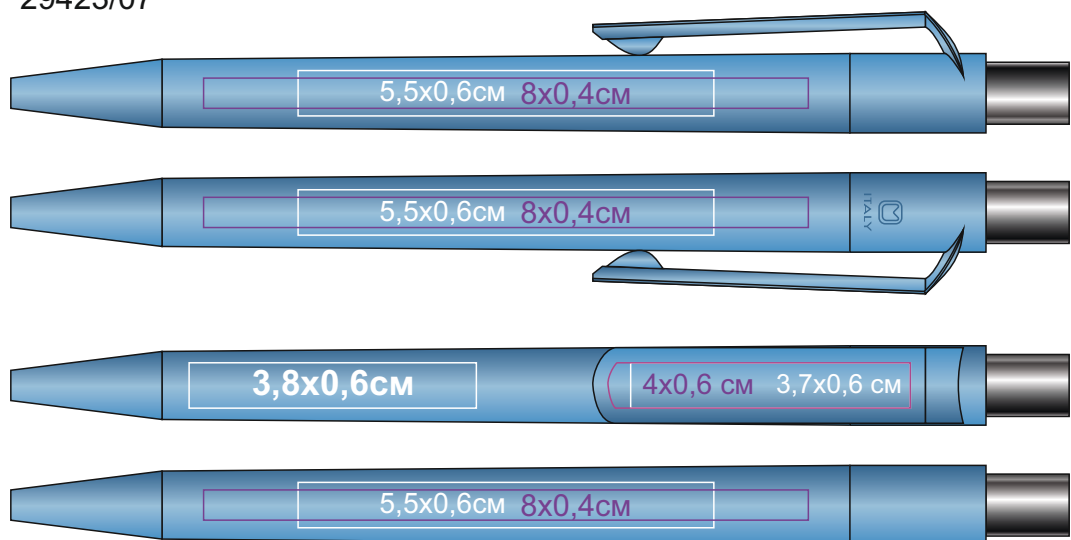

29423/ Ручка шариковая DOT. Метод нанесения - тампопечать, уф-печать

29423/01

29423/15

29423/02

29423/25

29423/05

29423/27

29423/07

29423/31

29423/08

29423/35