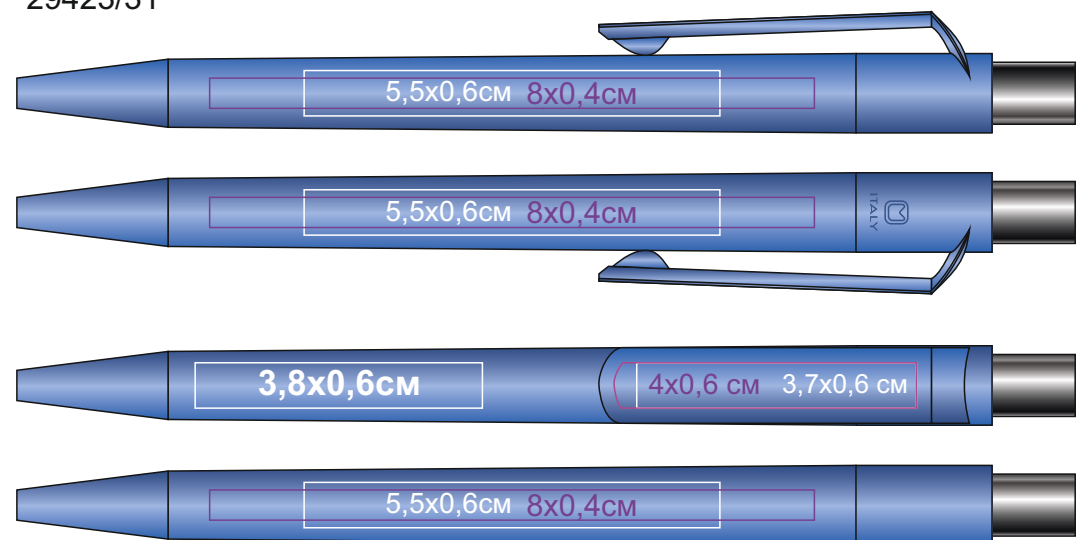

29423/ Ручка шариковая DOT. Метод нанесения - тампопечать, уф-печать

29423/01

29423/15

29423/02

29423/25

29423/05

29423/27

29423/07

29423/31

29423/08

29423/35