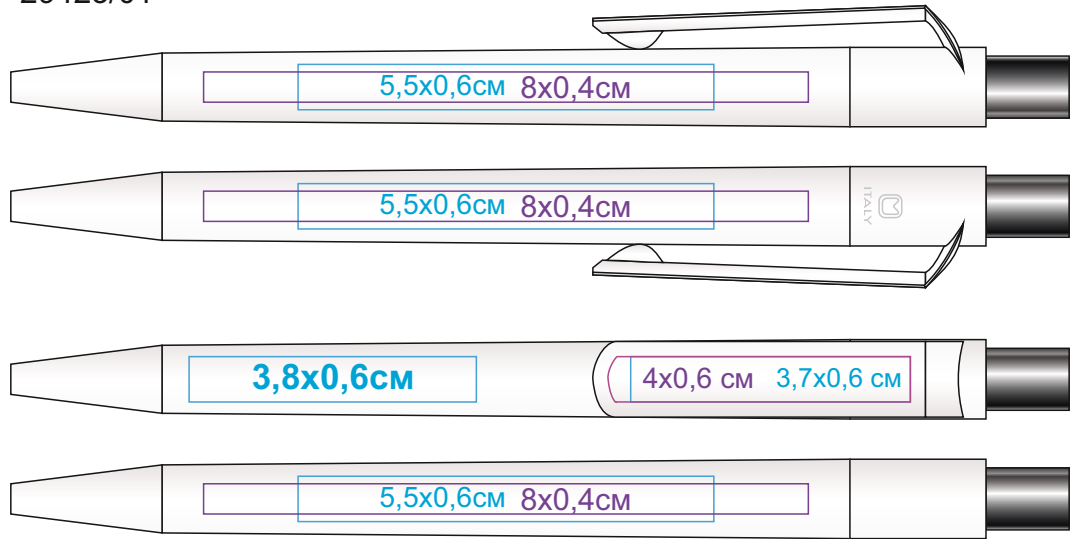

29423/ Ручка шариковая DOT. Метод нанесения - тампопечать, уф-печать

29423/01

29423/15

29423/02

29423/25

29423/05

29423/27

29423/07

29423/31

29423/08

29423/35