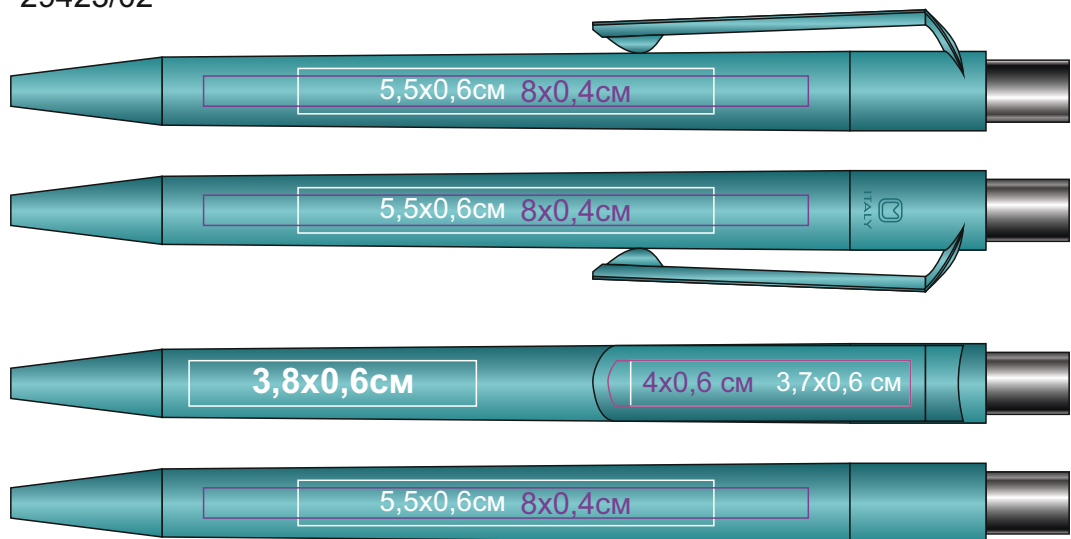

29423/ Ручка шариковая DOT. Метод нанесения - тампопечать, уф-печать

29423/01

29423/15

29423/02

29423/25

29423/05

29423/27

29423/07

29423/31

29423/08

29423/35