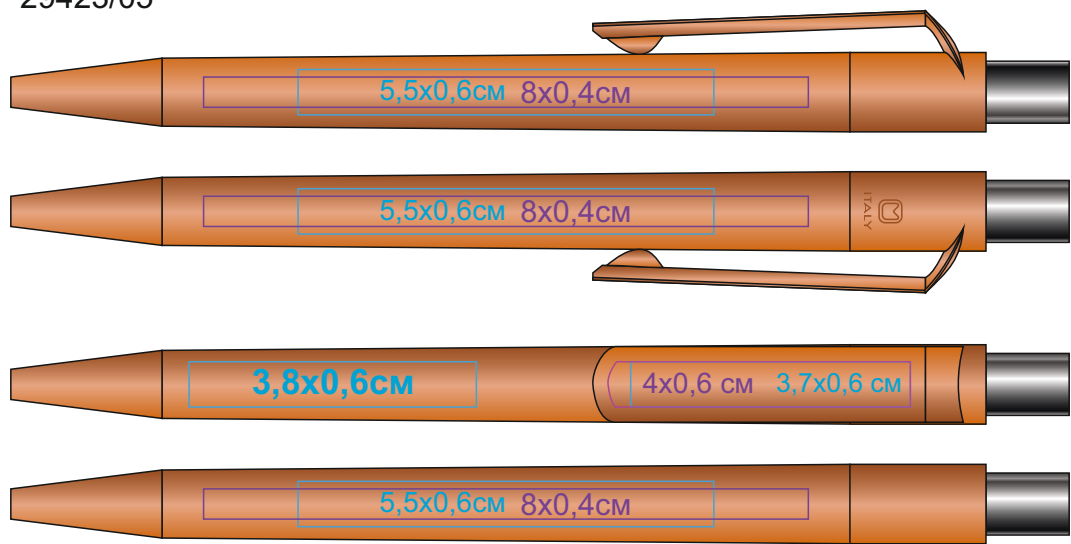

29423/ Ручка шариковая DOT. Метод нанесения - тампопечать, уф-печать

29423/01

29423/15

29423/02

29423/25

29423/05

29423/27

29423/07