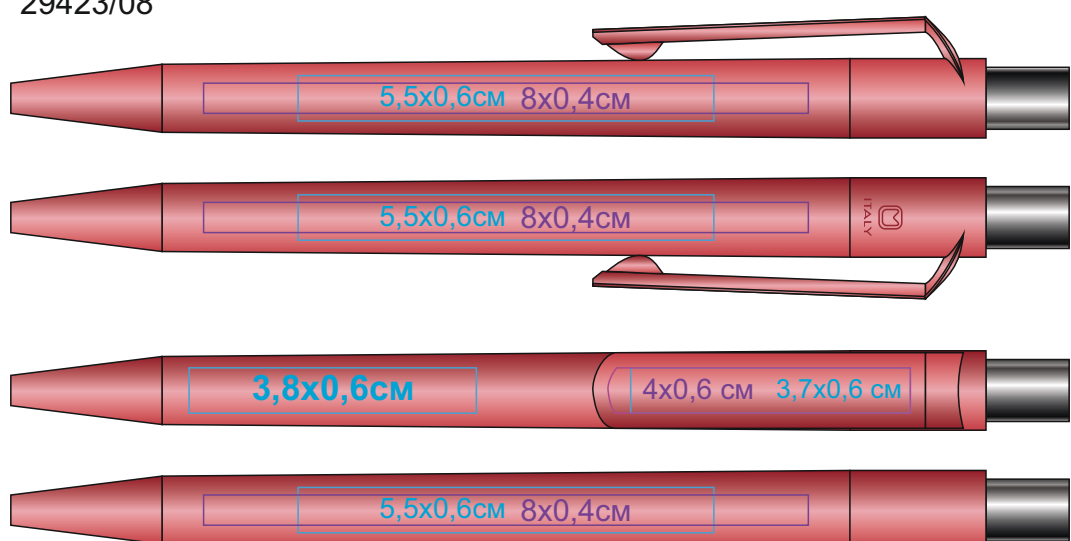

29423/ Ручка шариковая DOT. Метод нанесения - тампопечать, уф-печать

29423/01

29423/15

29423/02

29423/25

29423/05

29423/27

29423/07

29423/31

29423/08

29423/35