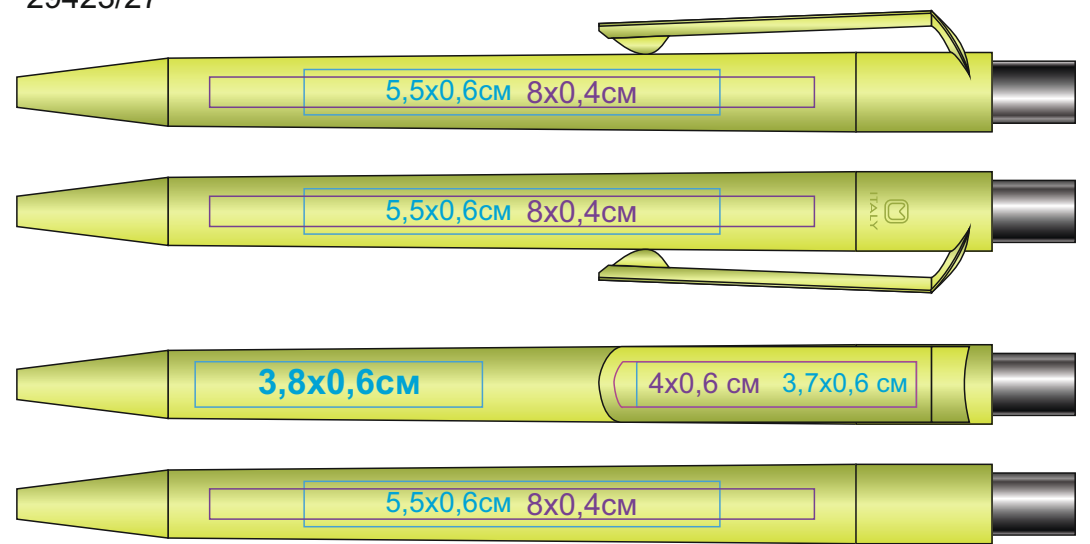

29423/ Ручка шариковая DOT. Метод нанесения - тампопечать, уф-печать

29423/01

29423/15

29423/02

29423/25

29423/05

29423/27

29423/07