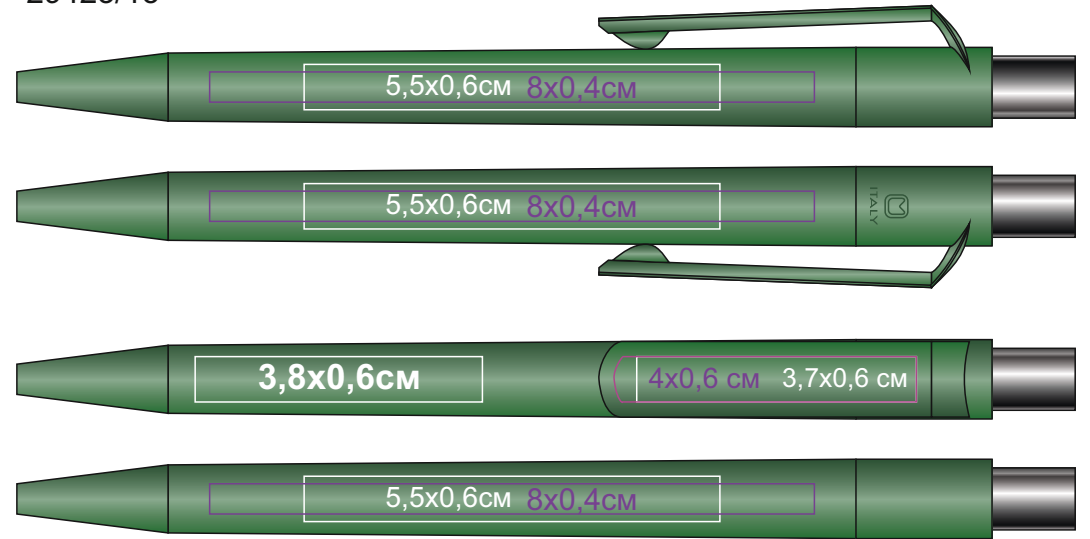

29423/ Ручка шариковая DOT. Метод нанесения - тампопечать, уф-печать

29423/01

29423/15

29423/02

29423/25

29423/05

29423/27

29423/07

29423/31

29423/08

29423/35