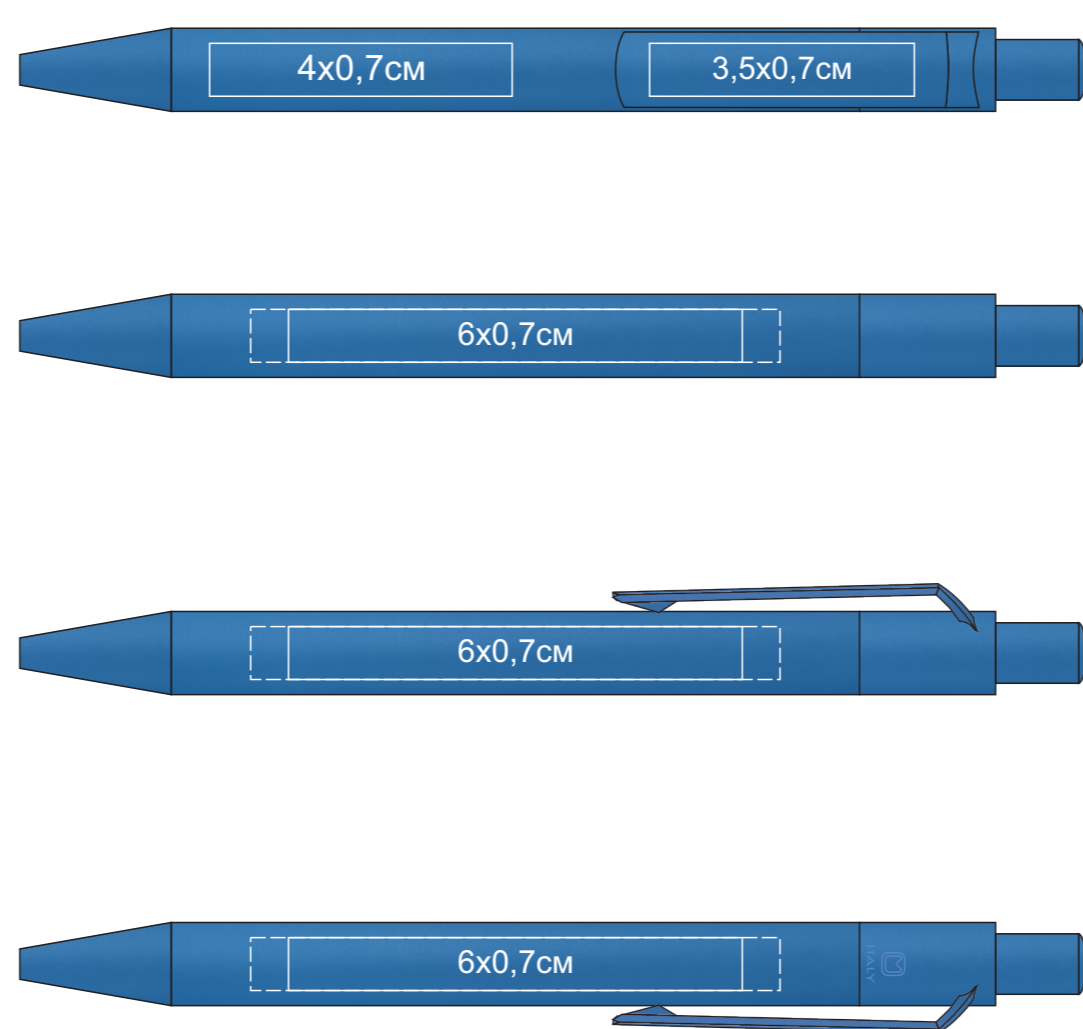

Ручка шариковая DOT

Артикул: 29506

Метод: **тампопечать.**

29506/05

29506/08

29506/14

29506/15

29506/20

29506/25

29506/27

29506/31

29506/35

29506/32