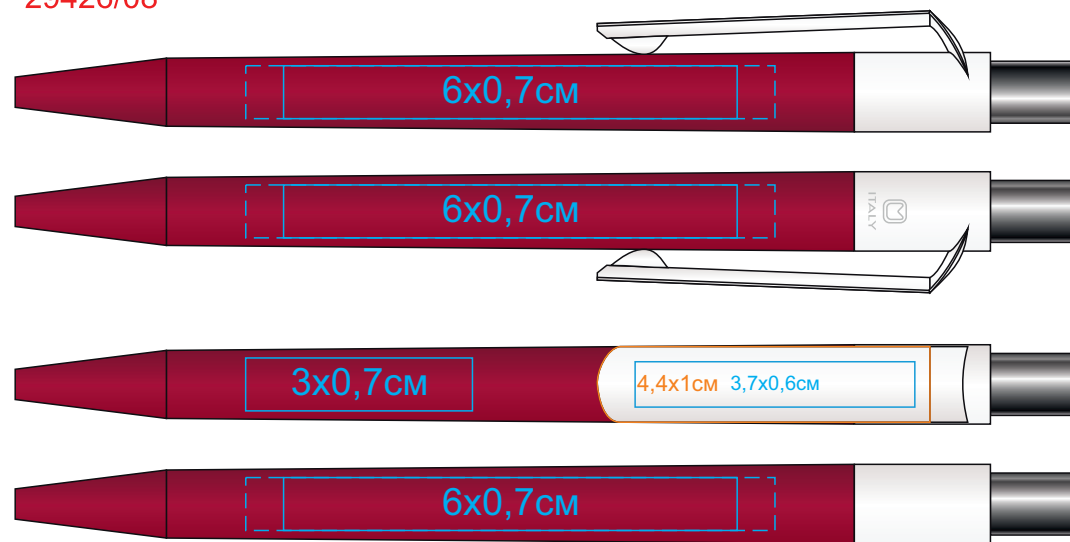

# 29426/ Ручка шариковая DOT soft touch покрытие.

Метод: тампопечать(на корпусе - max 1 цвет. Возможные цвета нанесения - золото, серебро, черный, белый),уф-печать

29426/05

29426/25

29426/08

29426/35

29426/15