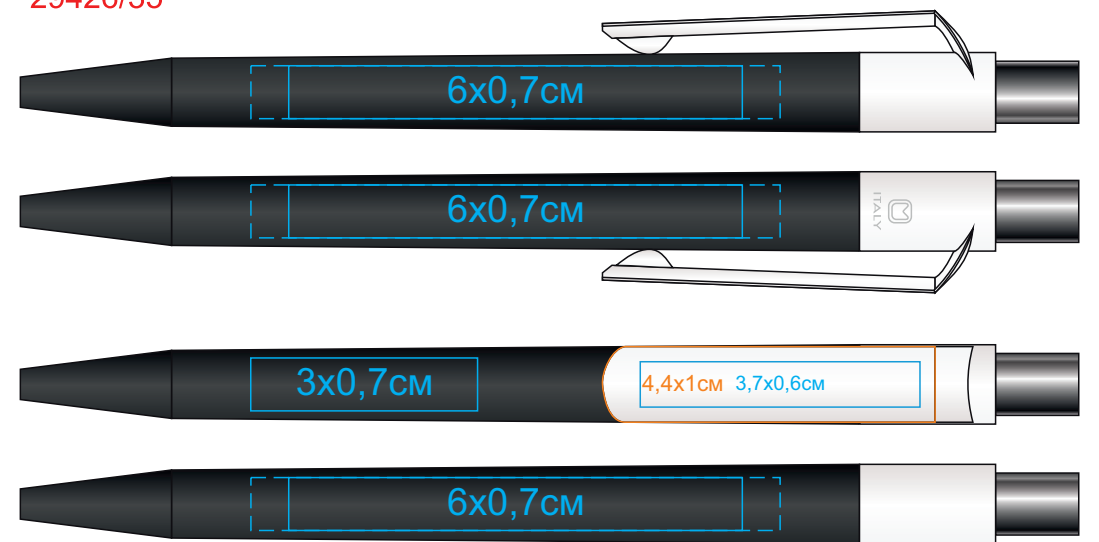

# 29426/ Ручка шариковая DOT soft touch покрытие.

Метод: тампопечать(на корпусе - max 1 цвет. Возможные цвета нанесения - золото, серебро, черный, белый),уф-печать

29426/05

29426/25

29426/08

29426/35

29426/15