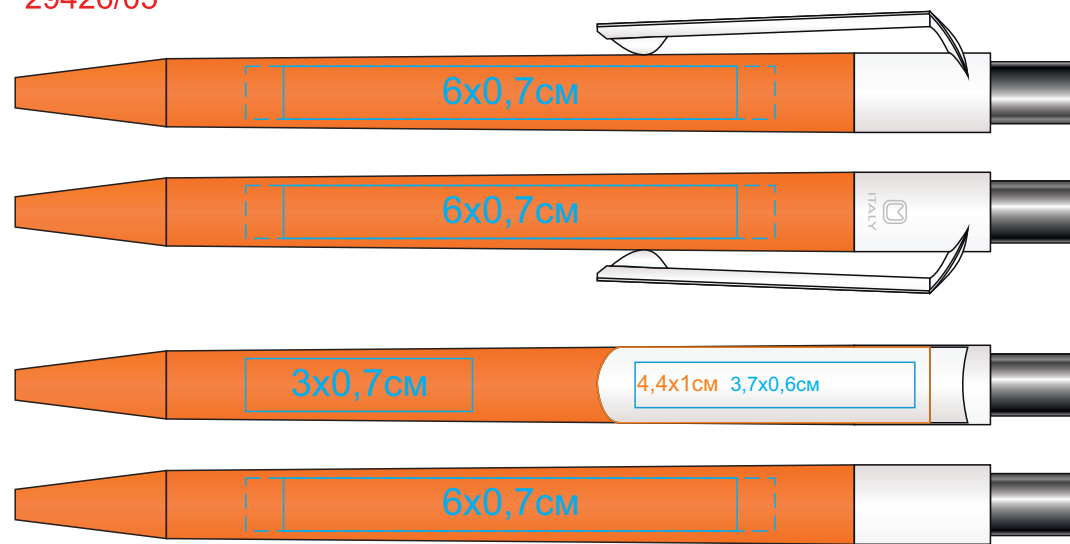

# 29426/ Ручка шариковая DOT soft touch покрытие.

Метод: тампопечать(на корпусе - max 1 цвет. Возможные цвета нанесения - золото, серебро, черный, белый),уф-печать

29426/05

29426/25

29426/08

29426/35

29426/15