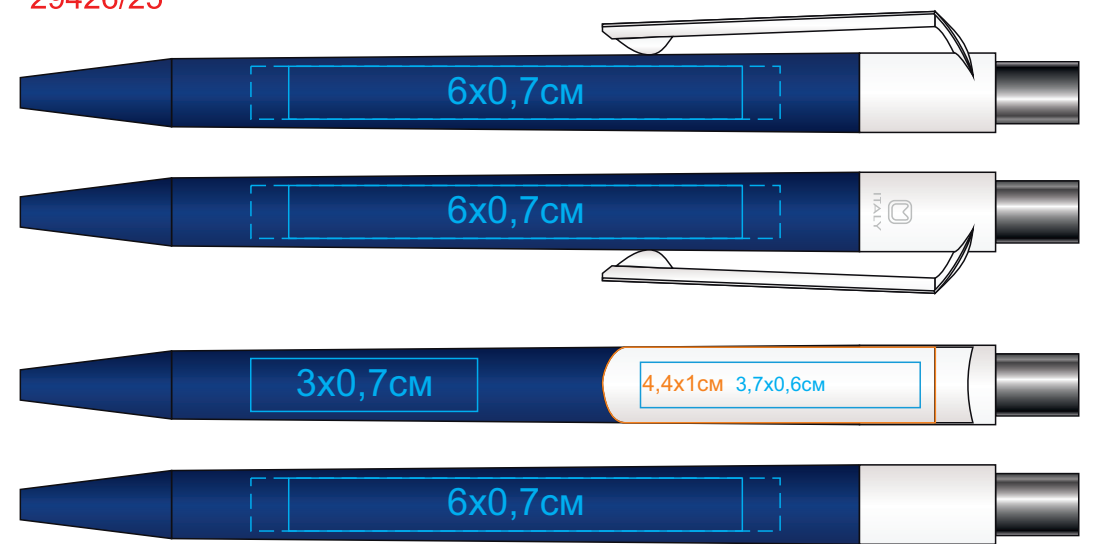

# 29426/ Ручка шариковая DOT soft touch покрытие.

Метод: тампопечать(на корпусе - max 1 цвет. Возможные цвета нанесения - золото, серебро, черный, белый),уф-печать

29426/05

29426/25

29426/08

29426/35

29426/15