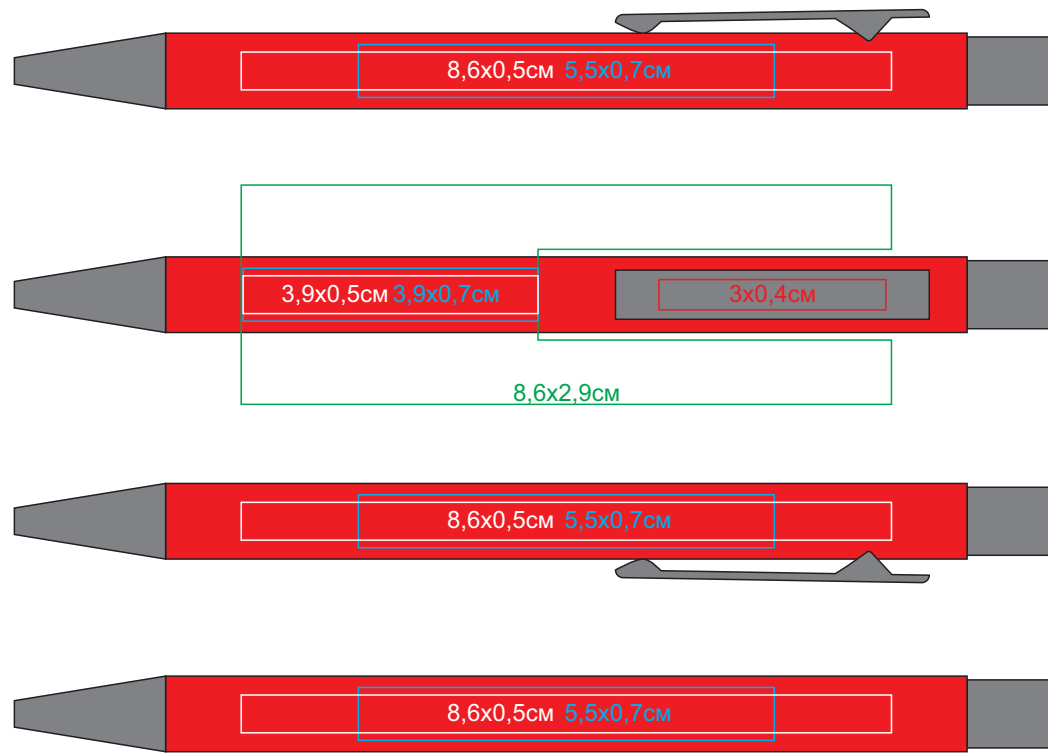

Ручка шариковая FACTOR, металл, пластик, софт-покрытие
арт. 40392

Методы нанесения: гравировка, круговая гравировка, тампопечать (в 1 кроющий цвет - золото, серебро, черный, белый)

40392/08/30

40392/24/30

40392/05/30

40392/15/30

40392/29/30

40392/35/30