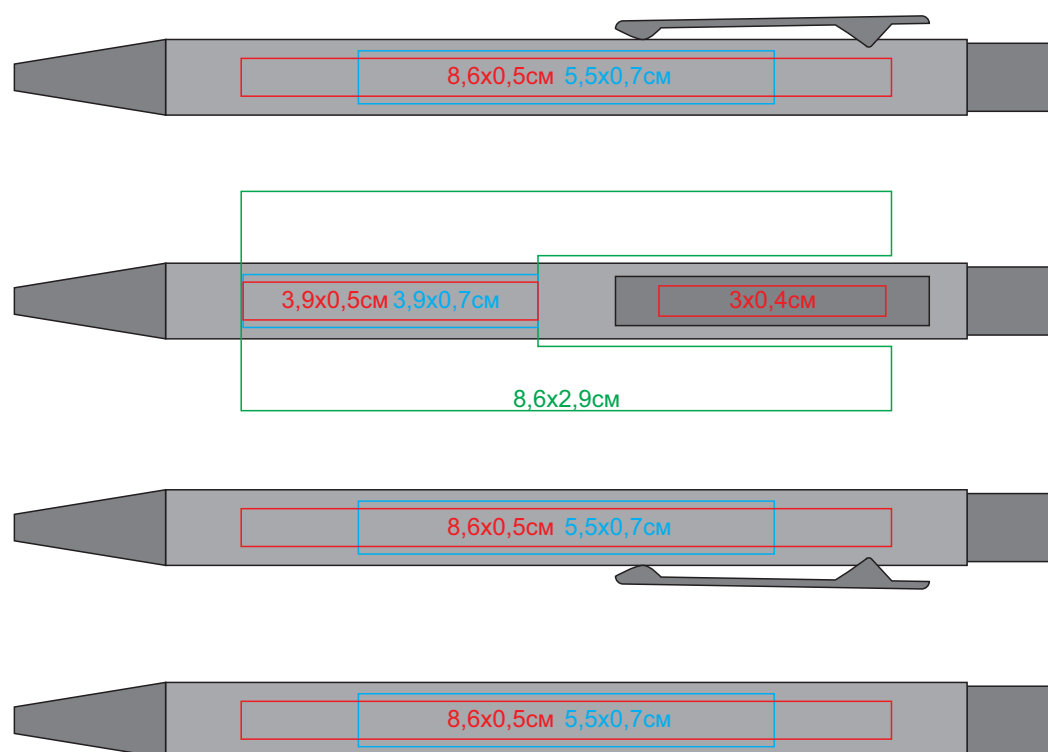

Ручка шариковая FACTOR, металл, пластик, софт-покрытие
арт. 40392

Методы нанесения: гравировка, круговая гравировка, тампопечать (в 1 кроющий цвет - золото, серебро, черный, белый)

40392/08/30

40392/24/30

40392/05/30

40392/15/30

40392/29/30

40392/35/30