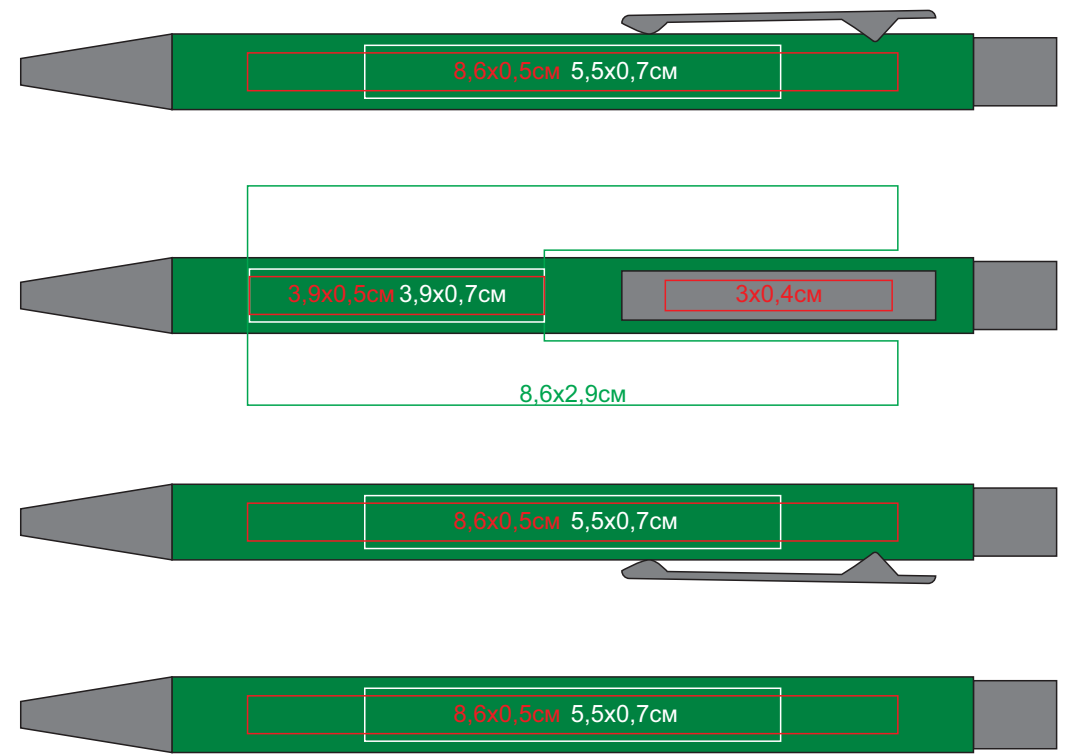

Ручка шариковая FACTOR, металл, пластик, софт-покрытие
арт. 40392

Методы нанесения: гравировка, круговая гравировка, тампопечать (в 1 кроющий цвет - золото, серебро, черный, белый)

40392/08/30

40392/24/30

40392/05/30

40392/15/30

40392/29/30

40392/35/30