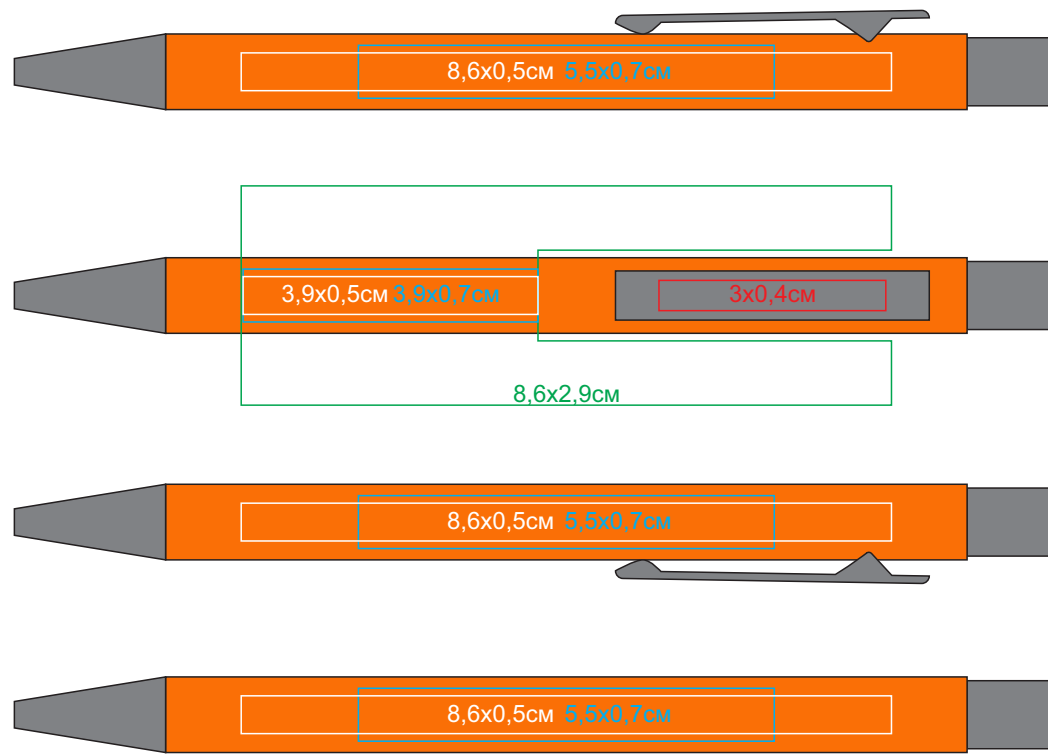

Ручка шариковая FACTOR, металл, пластик, софт-покрытие
арт. 40392

Методы нанесения: гравировка, круговая гравировка, тампопечать (в 1 кроющий цвет - золото, серебро, черный, белый)

40392/08/30

40392/24/30

40392/05/30

40392/15/30

40392/29/30

40392/35/30