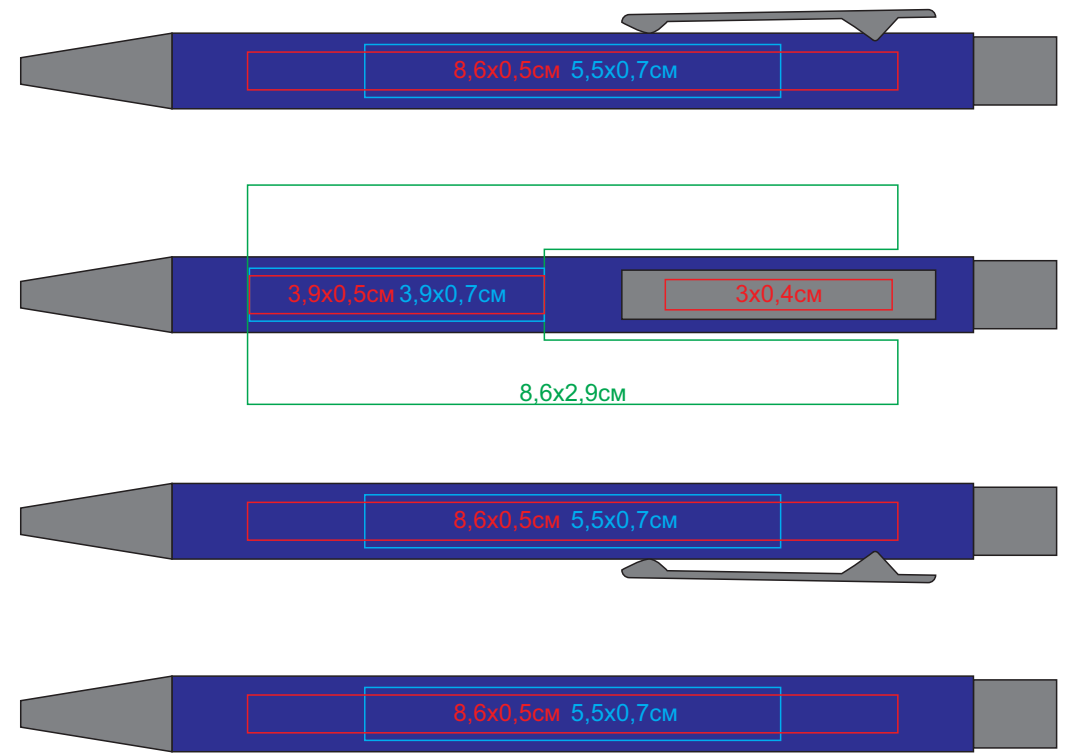

Ручка шариковая FACTOR, металл, пластик, софт-покрытие
арт. 40392

Методы нанесения: гравировка, круговая гравировка, тампопечать (в 1 кроющий цвет - золото, серебро, черный, белый)

40392/08/30

40392/24/30

40392/05/30

40392/15/30

40392/29/30

40392/35/30