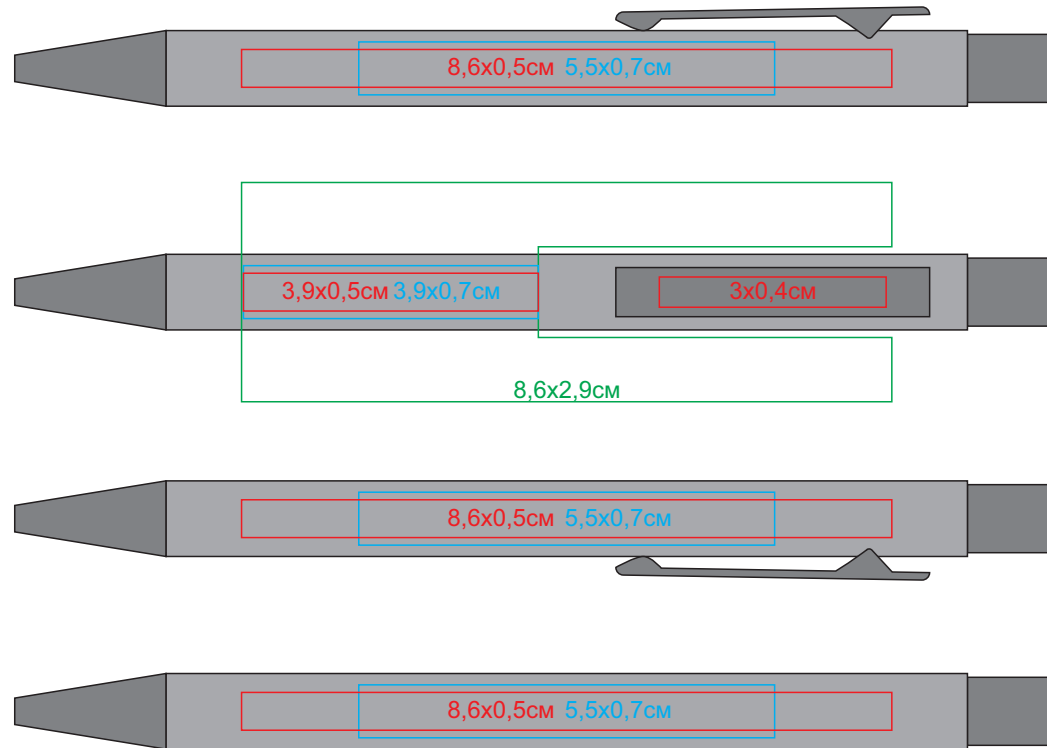

Ручка шариковая FACTOR, металл, пластик, софт-покрытие
арт. 40392

Методы нанесения: гравировка, круговая гравировка, тампопечать (в 1 кроющий цвет - золото, серебро, черный, белый)

40392/08/30

40392/24/30

40392/29/30

40392/35/30