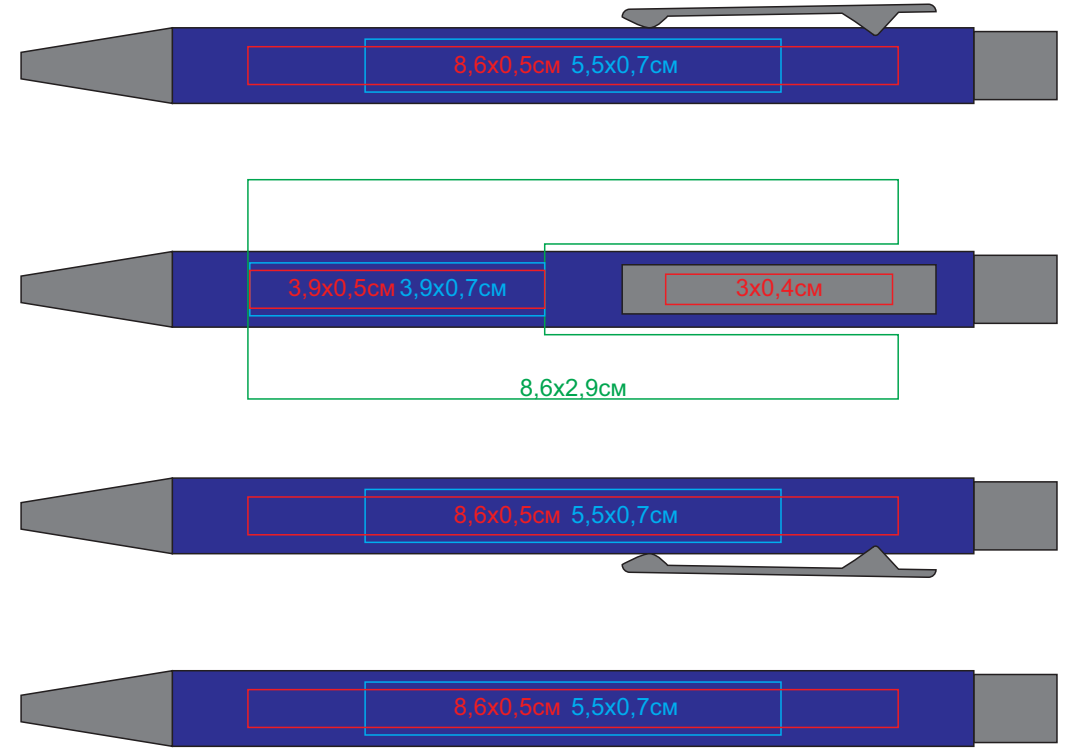

Ручка шариковая FACTOR, металл, пластик, софт-покрытие
арт. 40392

Методы нанесения: гравировка, круговая гравировка, тампопечать (в 1 кроющий цвет - золото, серебро, черный, белый)

40392/08/30

40392/24/30

40392/29/30

40392/35/30