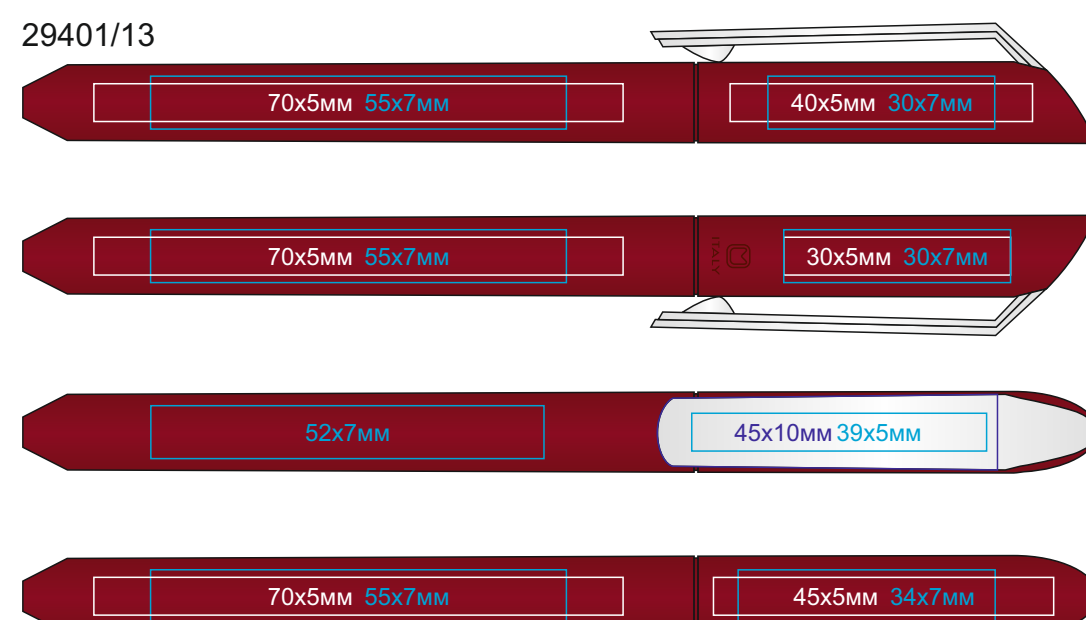

Ручка шариковая FLOW PURE.

арт. 29401

Метод нанесения: [тампопечать](#), [УФ-печать](#)

29401/15

29401/25

29401/35

29401/20

29401/05

29401/02

29401/03

29401/32

29401/10

29401/14

29401/13

29401/06

29401/27