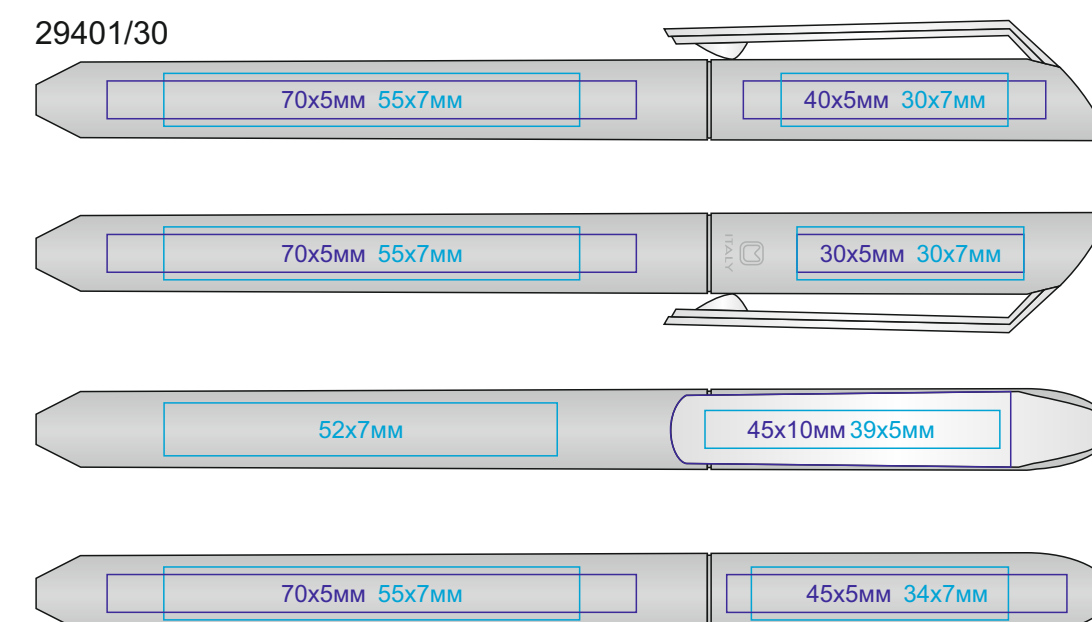

Ручка шариковая FLOW PURE.

арт. 29401

Метод нанесения: [тампопечать](#), [УФ-печать](#)

29401/15

29401/25

29401/35

29401/20

29401/05

29401/31

29401/11

29401/30

29401/08

29401/28

29401/17

29401/38

29401/22