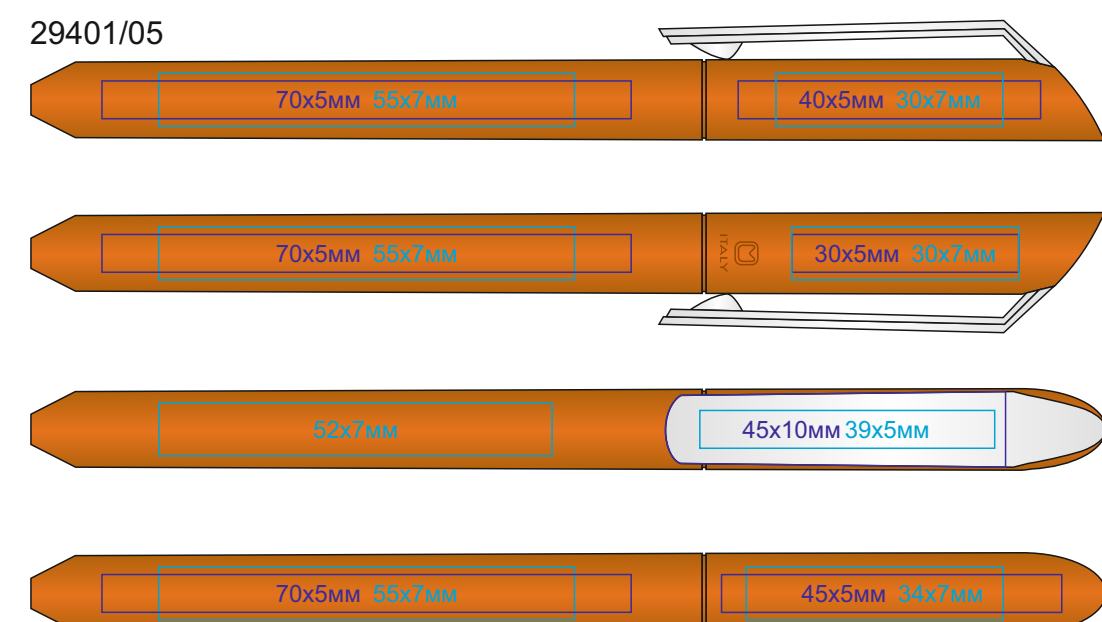

Ручка шариковая FLOW PURE.

арт. 29401

Метод нанесения: [тампопечать](#), [УФ-печать](#)

29401/15

29401/25

29401/35

29401/20

29401/05

29401/31

29401/11

29401/30

29401/08

29401/28

29401/17

29401/38

29401/22