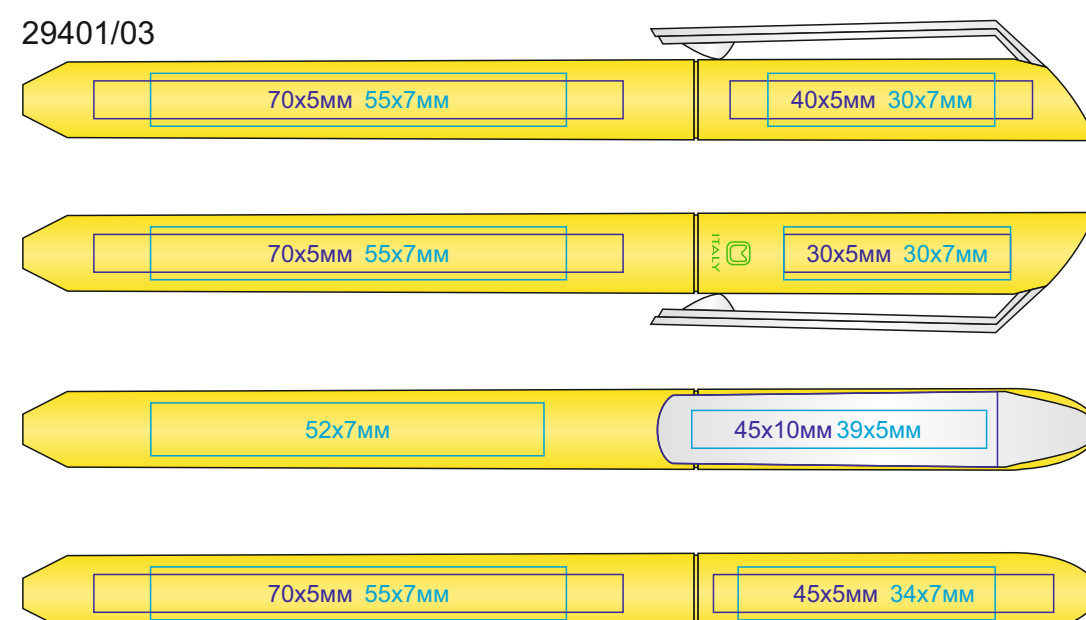

Ручка шариковая FLOW PURE.

арт. 29401

Метод нанесения: [тампопечать](#), [УФ-печать](#)

29401/15

29401/25

29401/35

29401/20

29401/05

29401/31

29401/11

29401/30

29401/08

29401/28

29401/17

29401/38

29401/22

29401/02

29401/03

29401/32

29401/10

29401/14

29401/13

29401/06

29401/27

29401/07