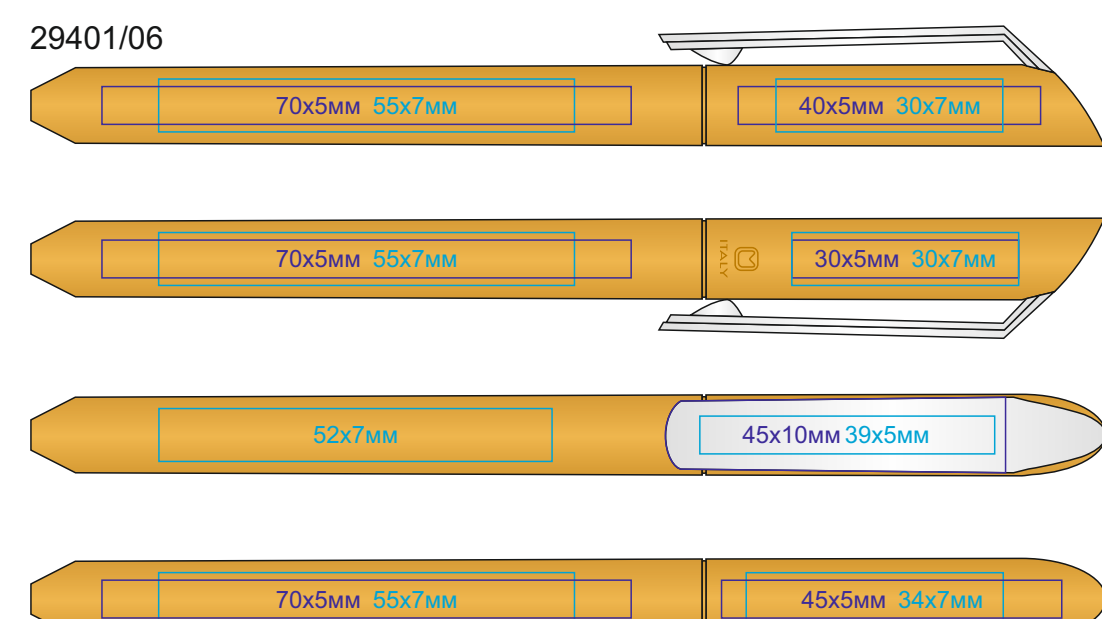

Ручка шариковая FLOW PURE.

арт. 29401

Метод нанесения: [тампопечать](#), [УФ-печать](#)

29401/15

29401/25

29401/35

29401/20

29401/05

29401/02

29401/03

29401/32

29401/10

29401/14

29401/13

29401/06

29401/27