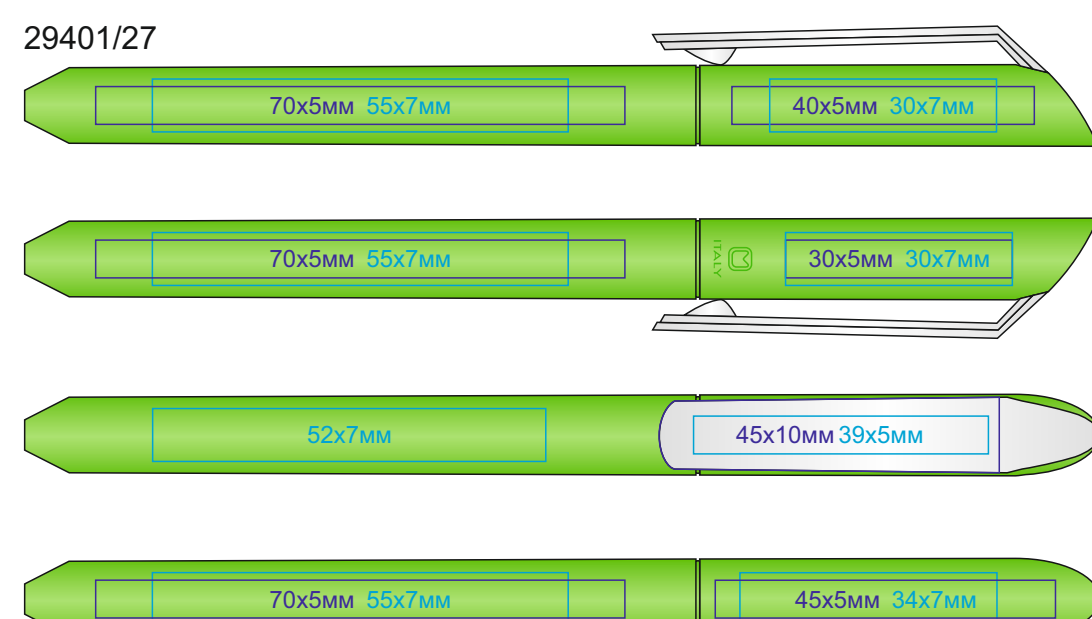

Ручка шариковая FLOW PURE.

арт. 29401

Метод нанесения: [тампопечать](#), [УФ-печать](#)

29401/15

29401/25

29401/35

29401/20

29401/05

29401/02

29401/03

29401/32

29401/10

29401/14

29401/13

29401/06

29401/27