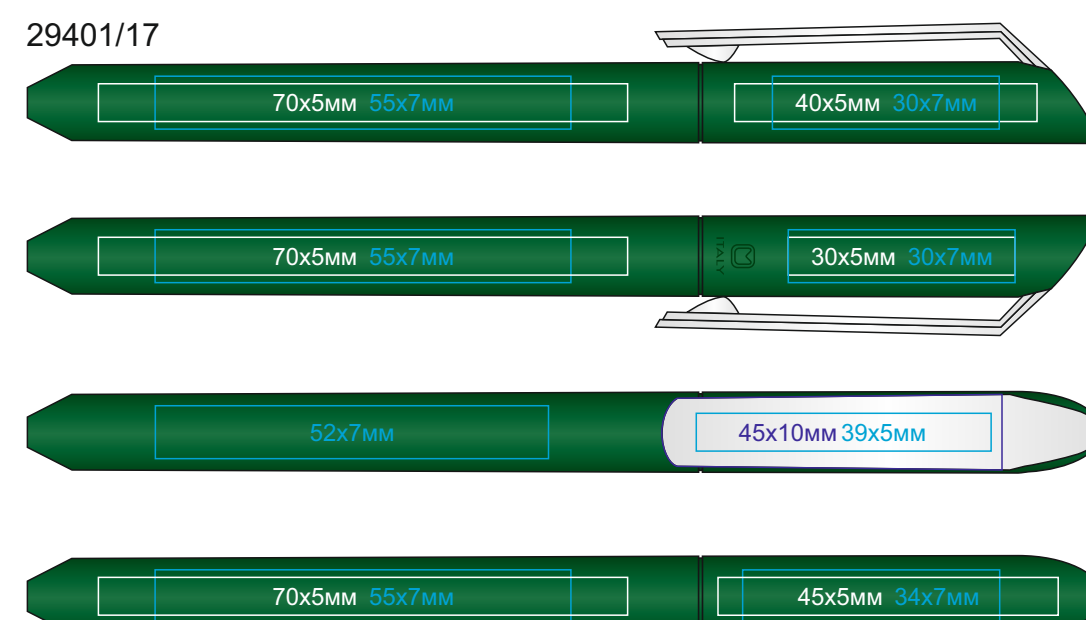

Ручка шариковая FLOW PURE.

арт. 29401

Метод нанесения: [тампопечать](#), [УФ-печать](#)

29401/15

29401/25

29401/35

29401/20

29401/05

29401/31

29401/11

29401/30

29401/08

29401/28

29401/17

29401/38

29401/22