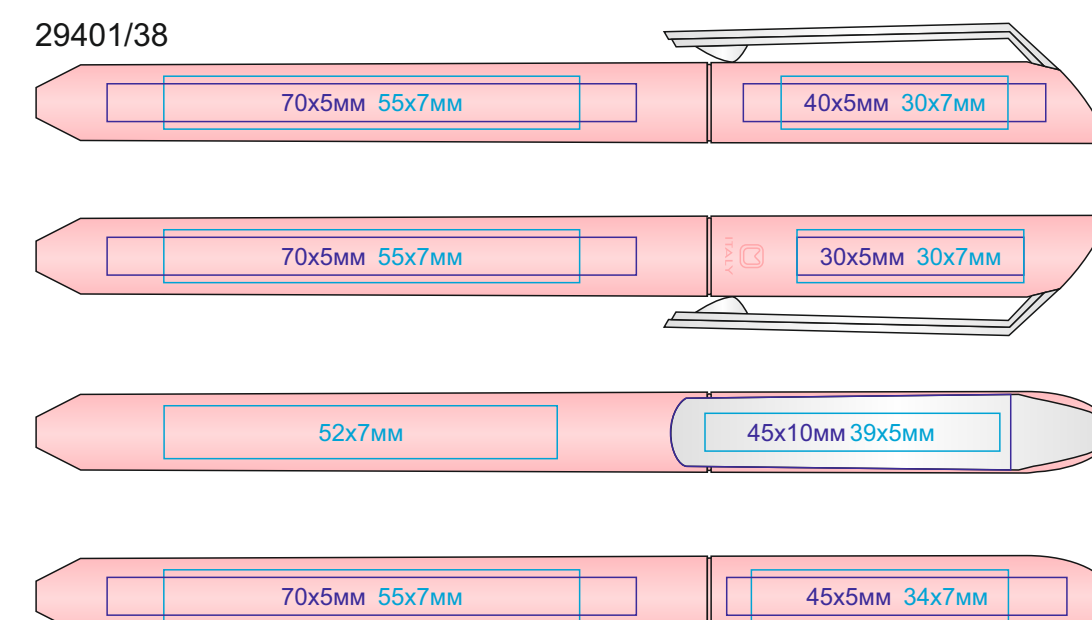

Ручка шариковая FLOW PURE.

арт. 29401

Метод нанесения: [тампопечать](#), [УФ-печать](#)

29401/15

29401/25

29401/35

29401/20

29401/05

29401/31

29401/11

29401/30

29401/08

29401/28

29401/17

29401/38

29401/22