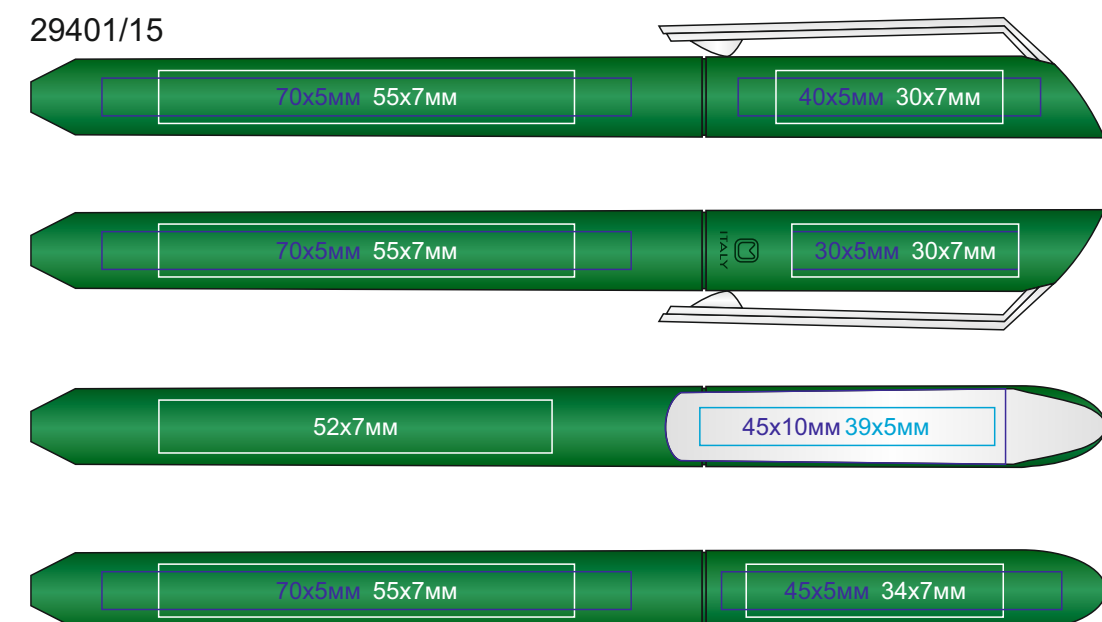

Ручка шариковая FLOW PURE.

арт. 29401

Метод нанесения: [тампопечать](#), [УФ-печать](#)

29401/15

29401/25

29401/35

29401/20

29401/05

29401/31

29401/11

29401/30

29401/08

29401/28

29401/17

29401/38

29401/22