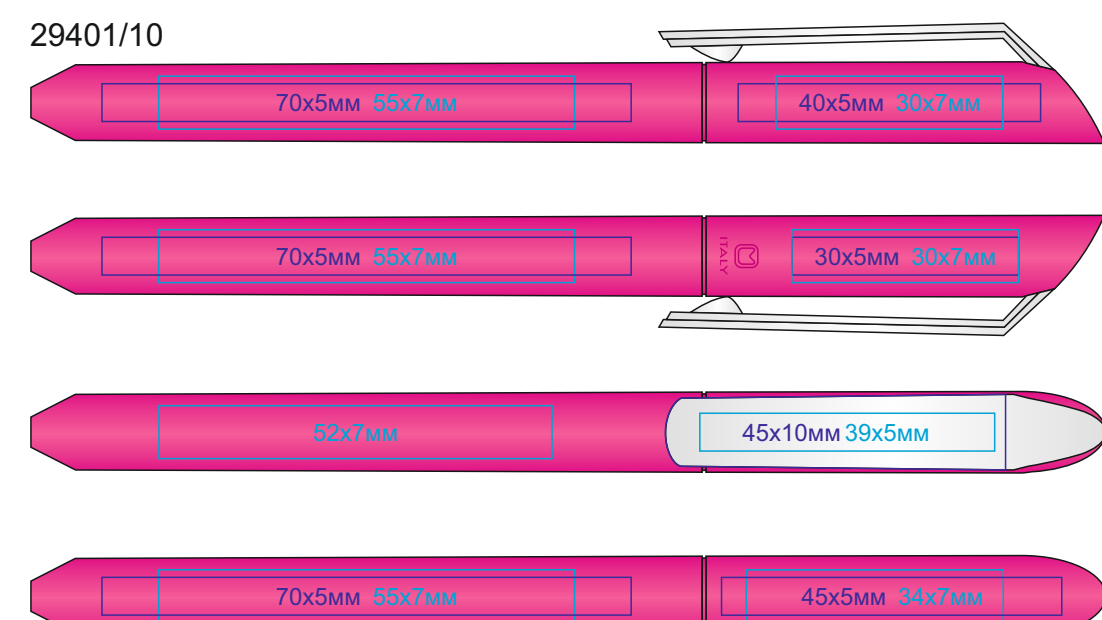

Ручка шариковая FLOW PURE.

арт. 29401

Метод нанесения: [тампопечать](#), [УФ-печать](#)

29401/15

29401/25

29401/35

29401/20

29401/05

29401/02

29401/03

29401/32

29401/10

29401/14

29401/13

29401/06

29401/27