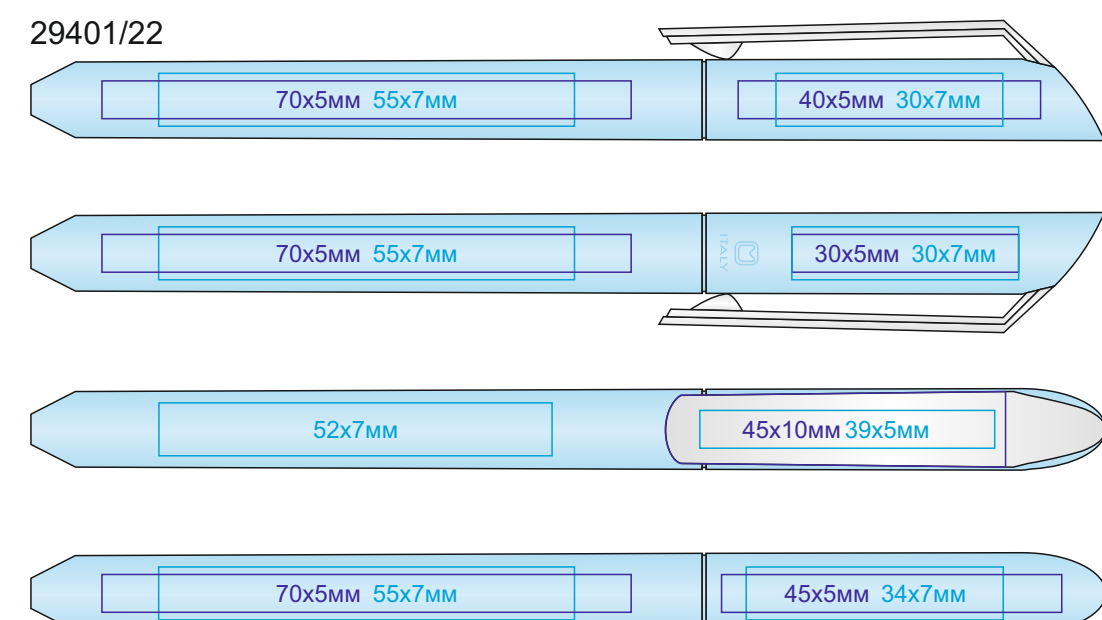

Ручка шариковая FLOW PURE.

арт. 29401

Метод нанесения: [тампопечать](#), [УФ-печать](#)

29401/15

29401/25

29401/35

29401/20

29401/05

29401/31

29401/11

29401/30

29401/08

29401/28

29401/17

29401/38

29401/22