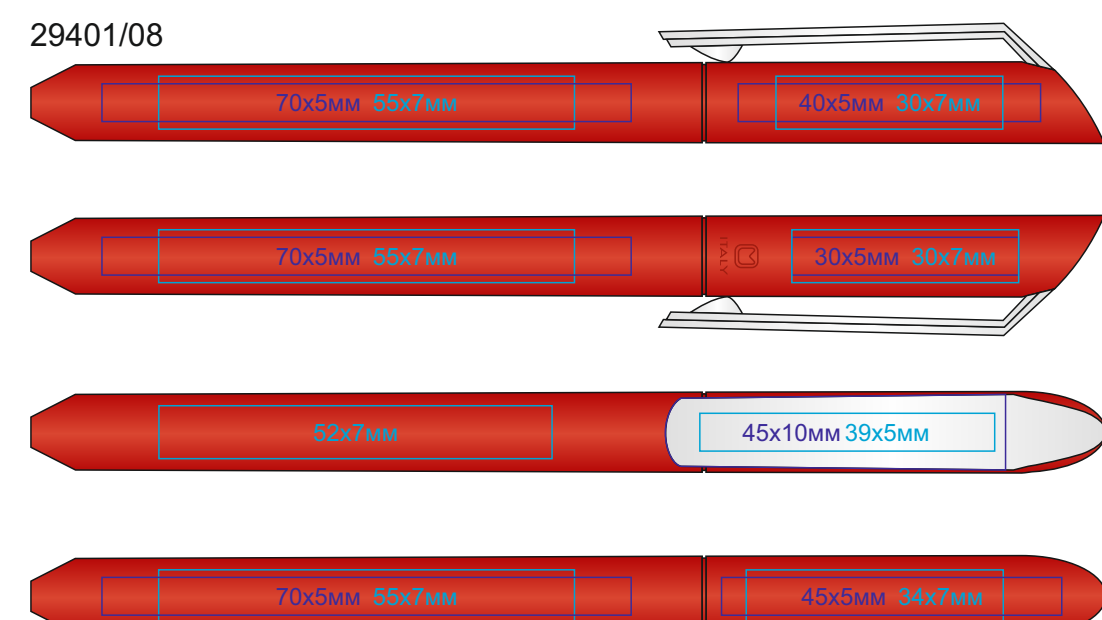

Ручка шариковая FLOW PURE.

арт. 29401

Метод нанесения: [тампопечать](#), [УФ-печать](#)

29401/15

29401/25

29401/35

29401/20

29401/05

29401/31

29401/11

29401/30

29401/08

29401/28

29401/17

29401/38

29401/22

29401/02

29401/03

29401/32

29401/10

29401/14

29401/13

29401/06

29401/27