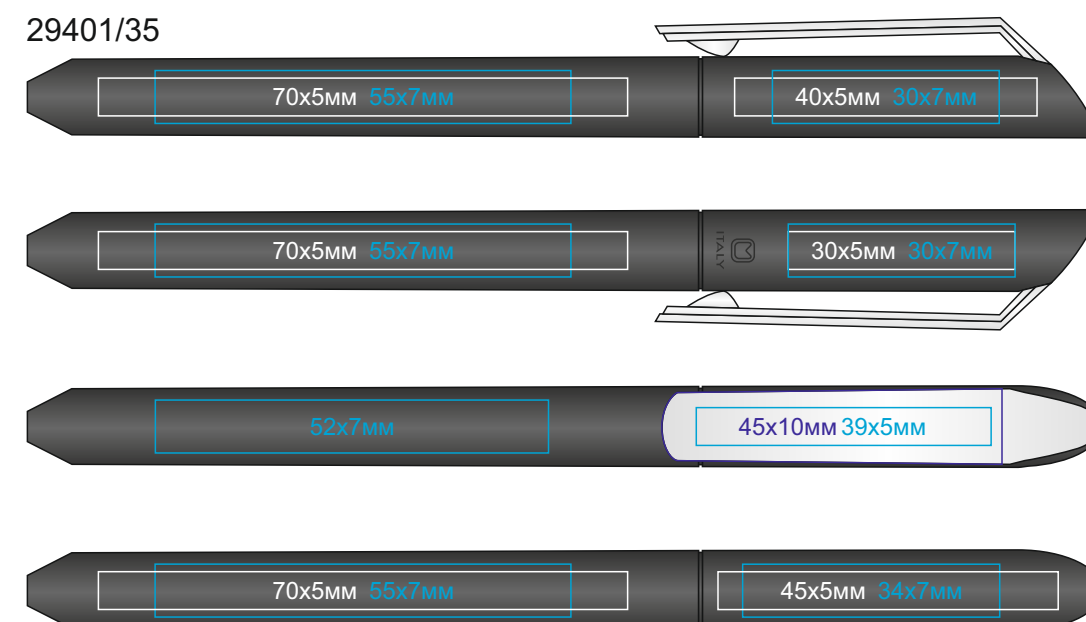

Ручка шариковая FLOW PURE.

арт. 29401

Метод нанесения: [тампопечать](#), [УФ-печать](#)

29401/15

29401/25

29401/35

29401/20

29401/05

29401/31

29401/11

29401/30

29401/08

29401/28

29401/17

29401/38

29401/22