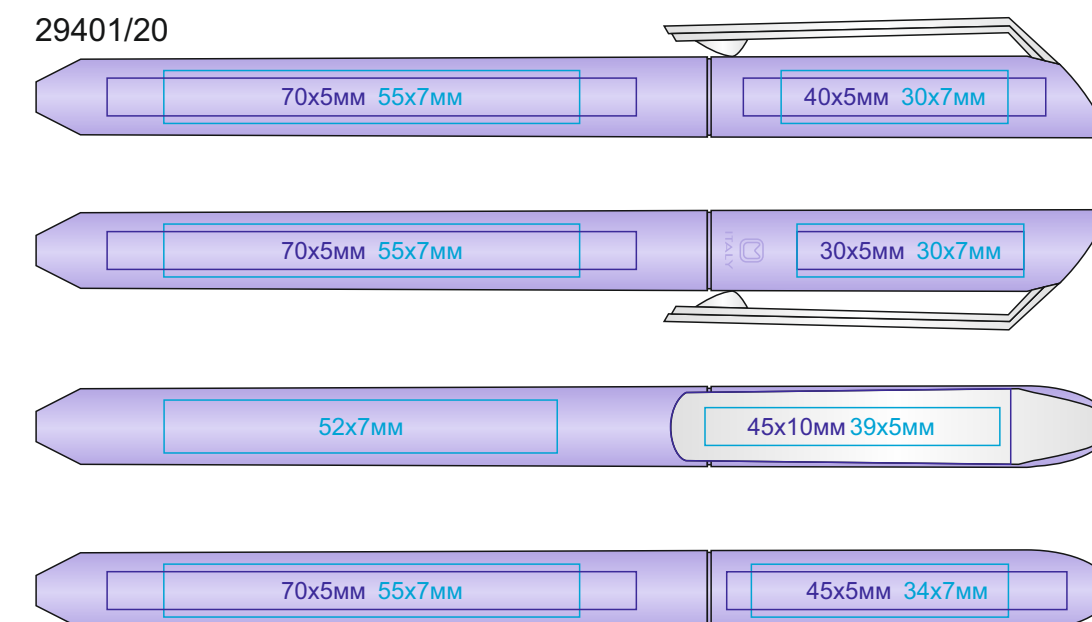

Ручка шариковая FLOW PURE.

арт. 29401

Метод нанесения: [тампопечать](#), [УФ-печать](#)

29401/15

29401/25

29401/35

29401/20

29401/05

29401/31

29401/11

29401/30

29401/08

29401/28

29401/17

29401/38

29401/22