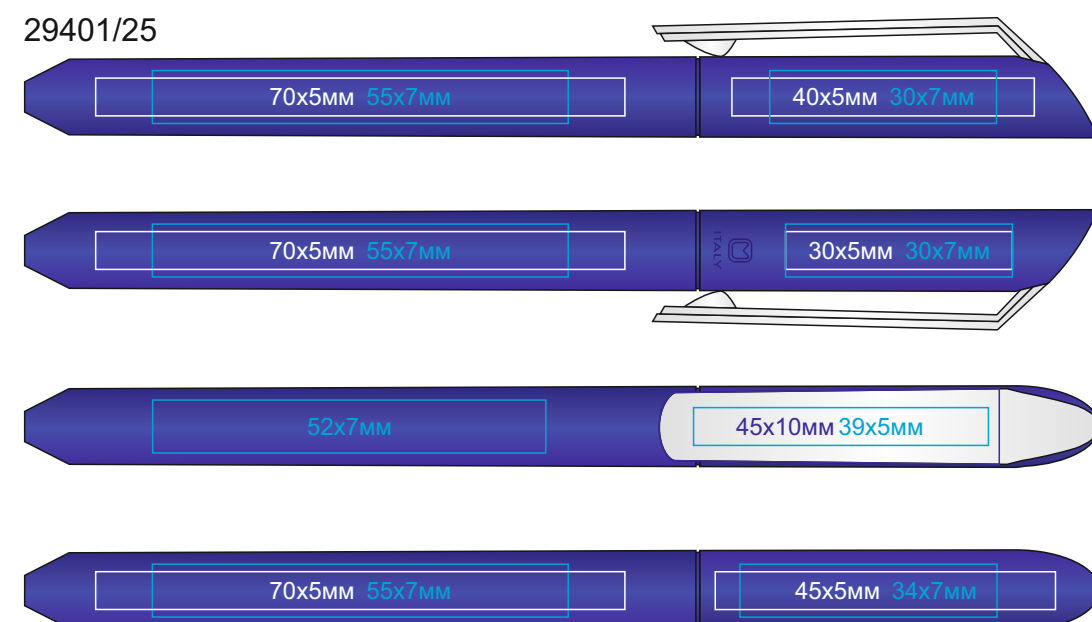

Ручка шариковая FLOW PURE.

арт. 29401

Метод нанесения: [тампопечать](#), [УФ-печать](#)

29401/15

29401/25

29401/35

29401/20

29401/05

29401/31

29401/11

29401/30

29401/08

29401/28

29401/17

29401/38

29401/22