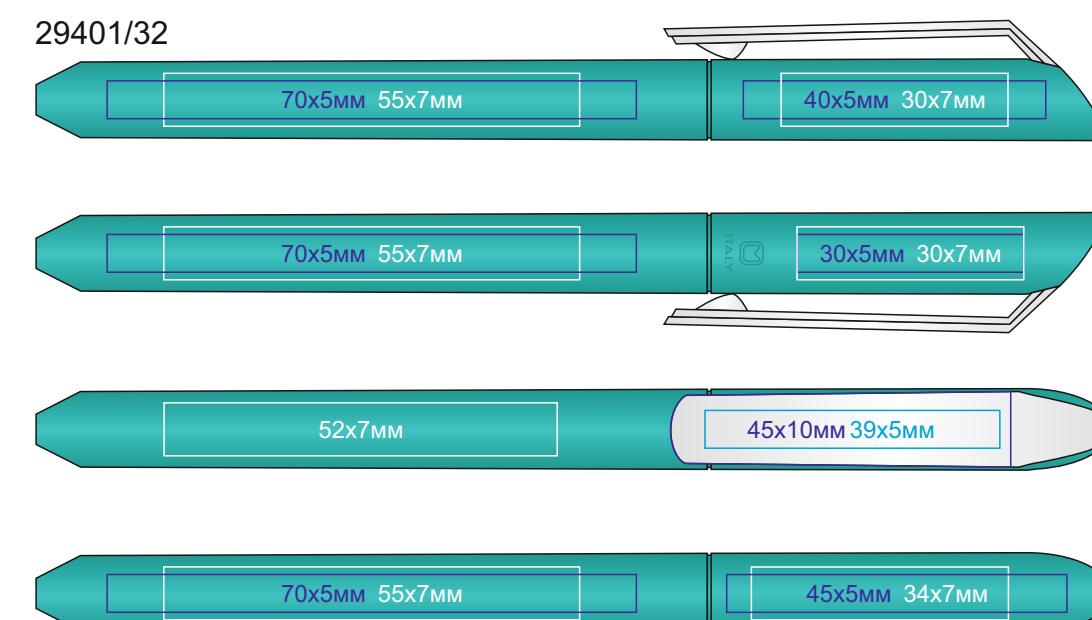

Ручка шариковая FLOW PURE.

арт. 29401

Метод нанесения: [тампопечать](#), [УФ-печать](#)

29401/15

29401/25

29401/35

29401/20

29401/05

29401/31

29401/11

29401/30

29401/08

29401/28

29401/17

29401/38

29401/22

29401/02

29401/03

29401/32

29401/10

29401/14

29401/13

29401/06

29401/27

29401/07