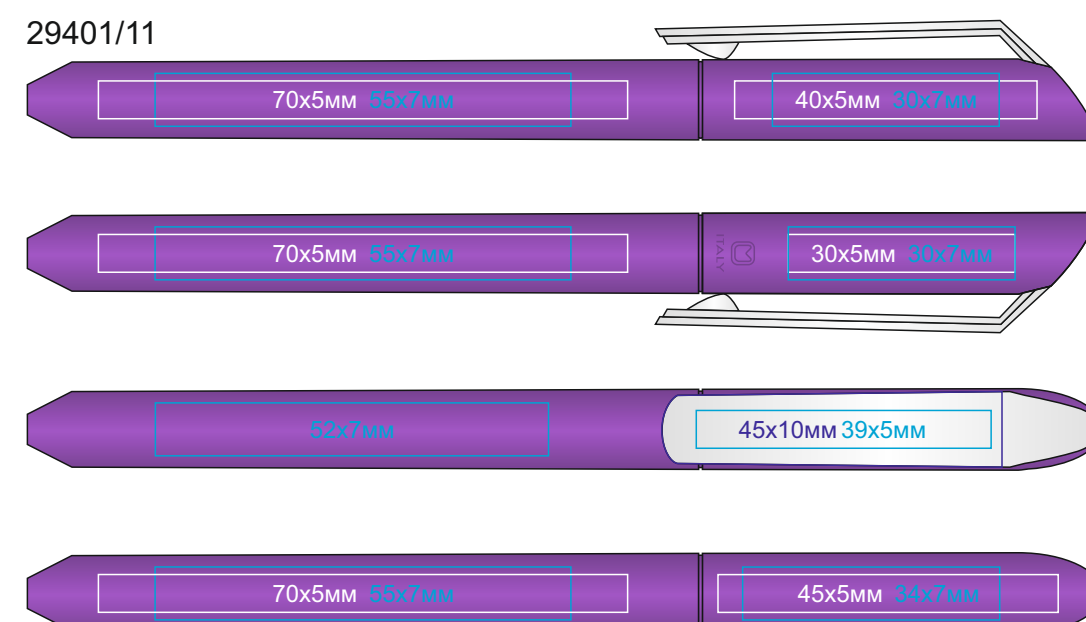

Ручка шариковая FLOW PURE.

арт. 29401

Метод нанесения: [тампопечать](#), [УФ-печать](#)

29401/15

29401/25

29401/35

29401/20

29401/05

29401/31

29401/11

29401/30

29401/08

29401/28

29401/17

29401/38

29401/22