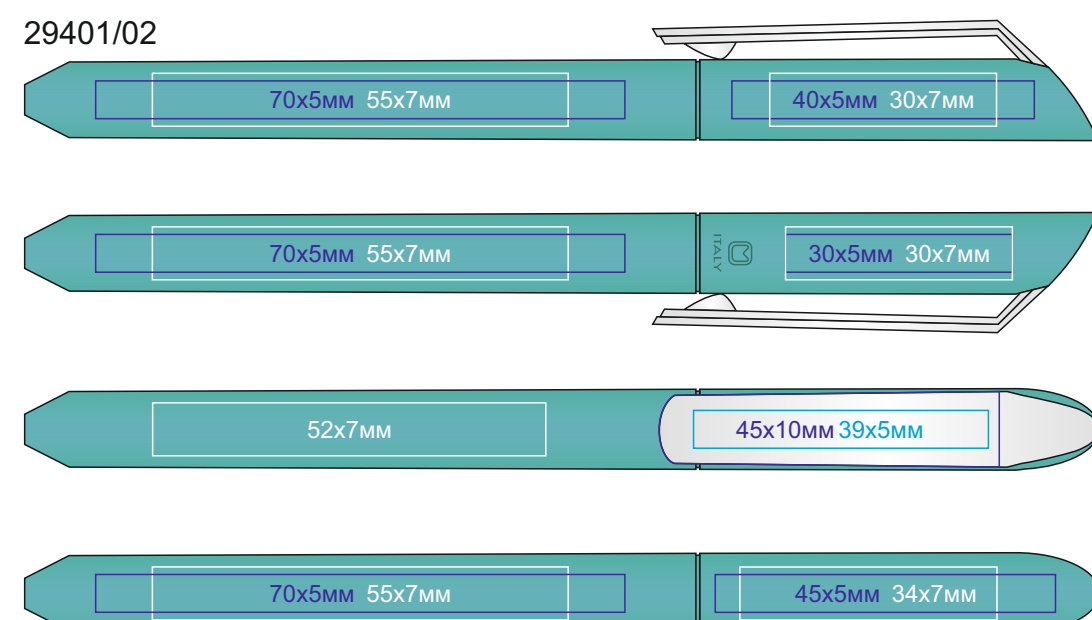

Ручка шариковая FLOW PURE.

арт. 29401

Метод нанесения: [тампопечать](#), [УФ-печать](#)

29401/15

29401/25

29401/35

29401/20

29401/05

29401/31

29401/11

29401/30

29401/08

29401/28

29401/17

29401/38

29401/22

29401/02

29401/03

29401/32

29401/10

29401/14

29401/13

29401/06

29401/27