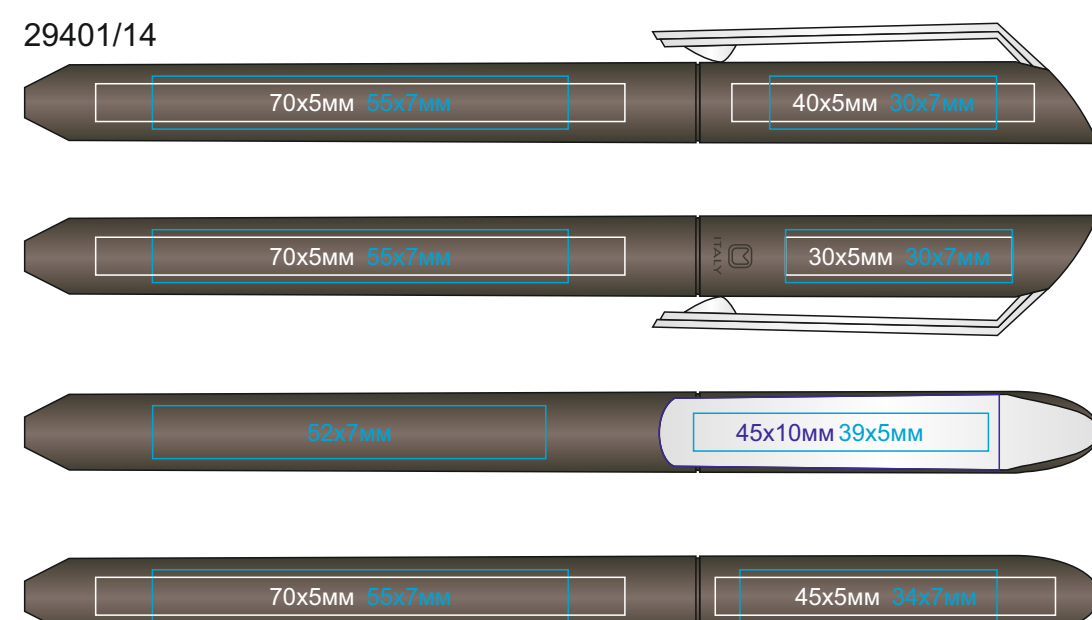

Ручка шариковая FLOW PURE.

арт. 29401

Метод нанесения: [тампопечать](#), [УФ-печать](#)

29401/15

29401/25

29401/35

29401/20

29401/05

29401/02

29401/03

29401/32

29401/10

29401/14

29401/13

29401/06

29401/27