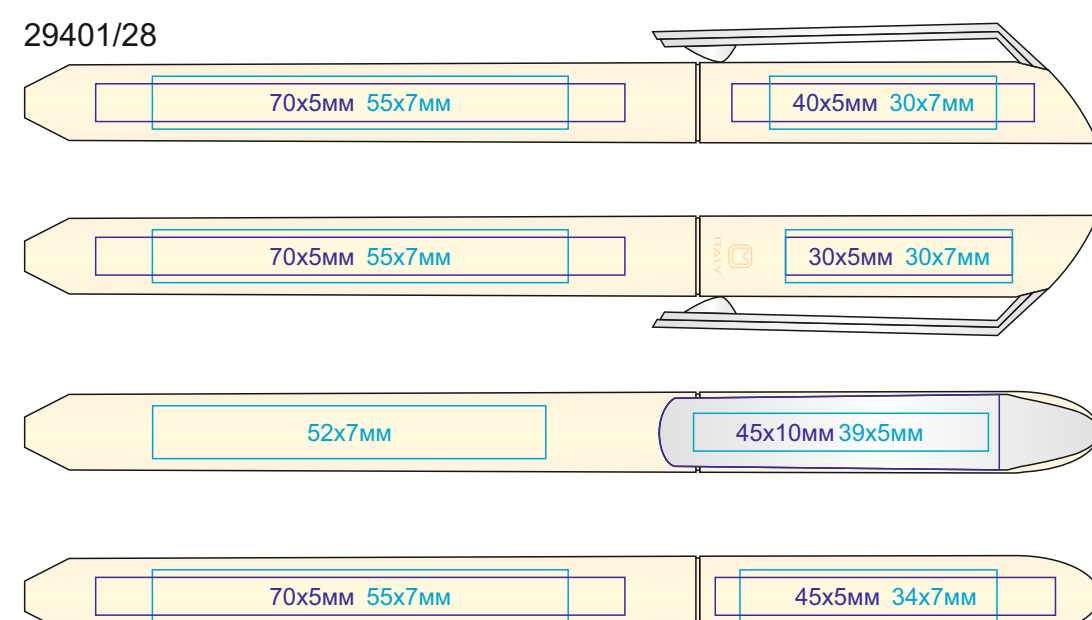

Ручка шариковая FLOW PURE.

арт. 29401

Метод нанесения: [тампопечать](#), [УФ-печать](#)

29401/15

29401/25

29401/35

29401/20

29401/05

29401/31

29401/11

29401/30

29401/08

29401/28

29401/17

29401/38

29401/22

29401/02

29401/03

29401/32

29401/10

29401/14

29401/13

29401/06

29401/27