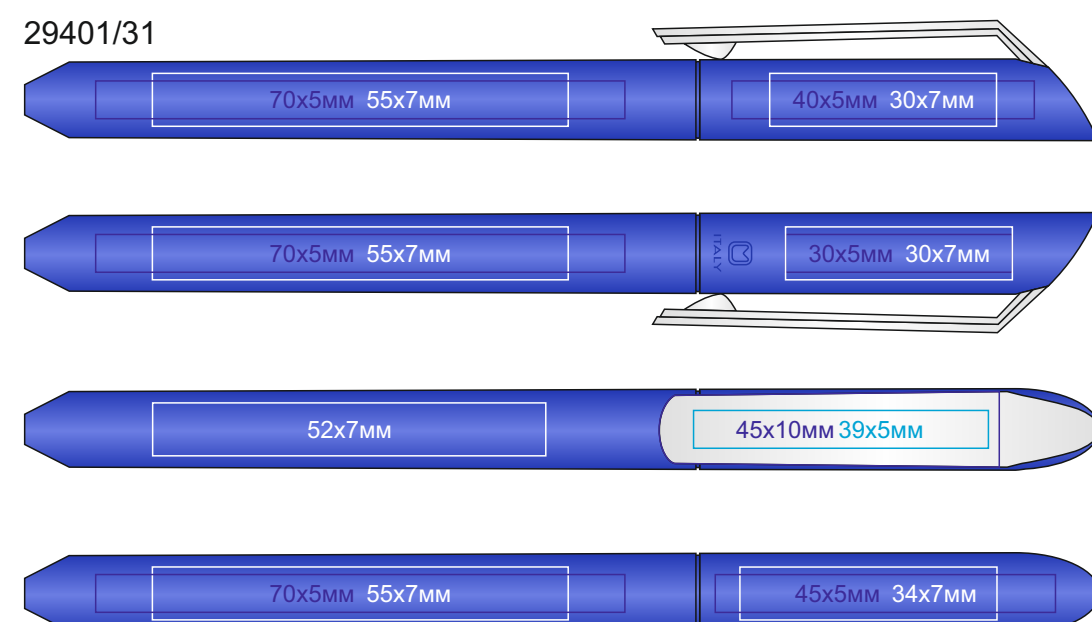

Ручка шариковая FLOW PURE.

арт. 29401

Метод нанесения: [тампопечать](#), [УФ-печать](#)

29401/15

29401/25

29401/35

29401/20

29401/05

29401/31

29401/11

29401/30

29401/08

29401/28

29401/17

29401/38

29401/22