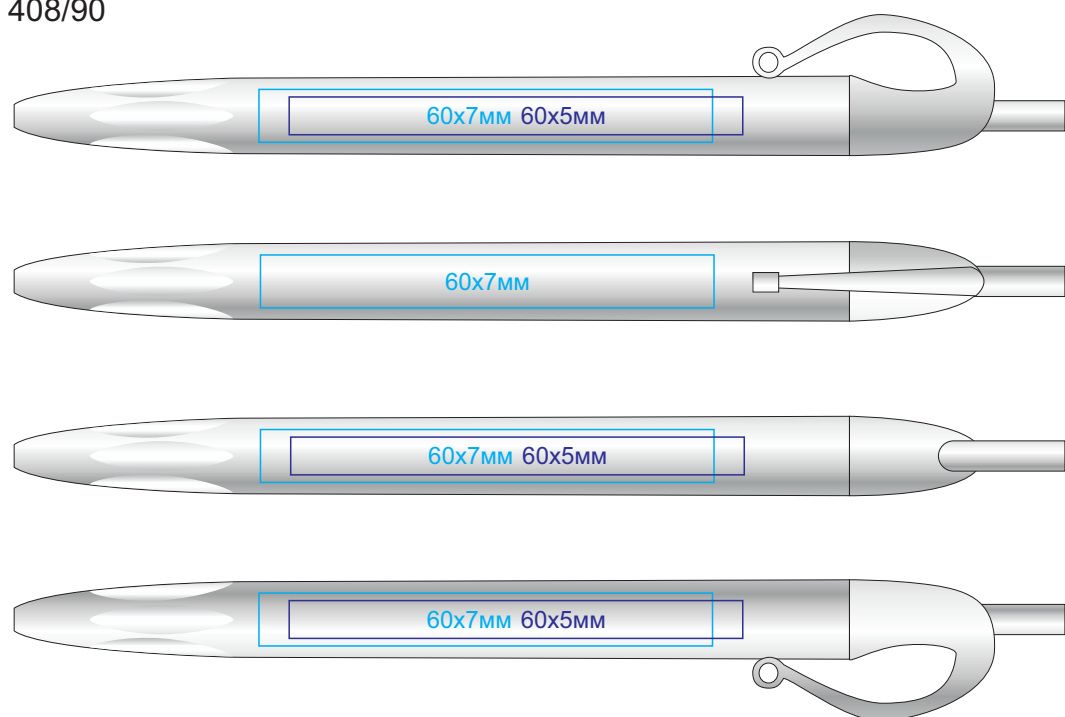

JOCKER, ручка шариковая, пластик, арт.408

методы нанесения: [тампопечать](#), [уф-печать](#)

408/63

408/90

408/67

408/94

408/73