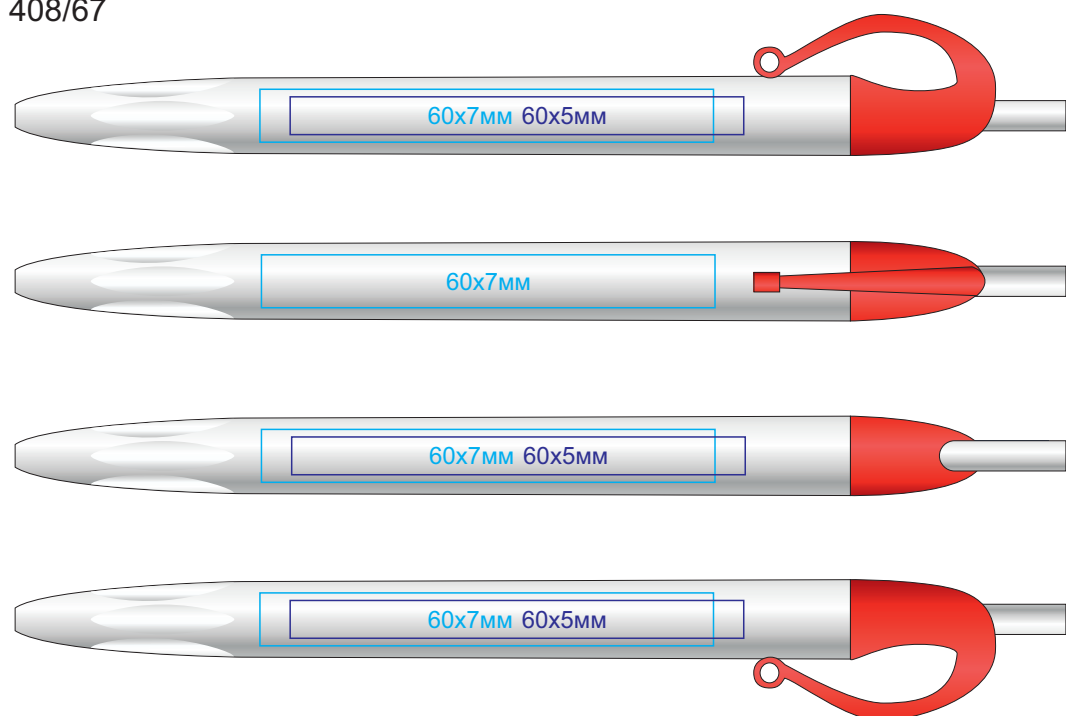

JOCKER, ручка шариковая, пластик, арт.408

методы нанесения: [тампопечать](#), [уф-печать](#)

408/63

408/90

408/67

408/94

408/73