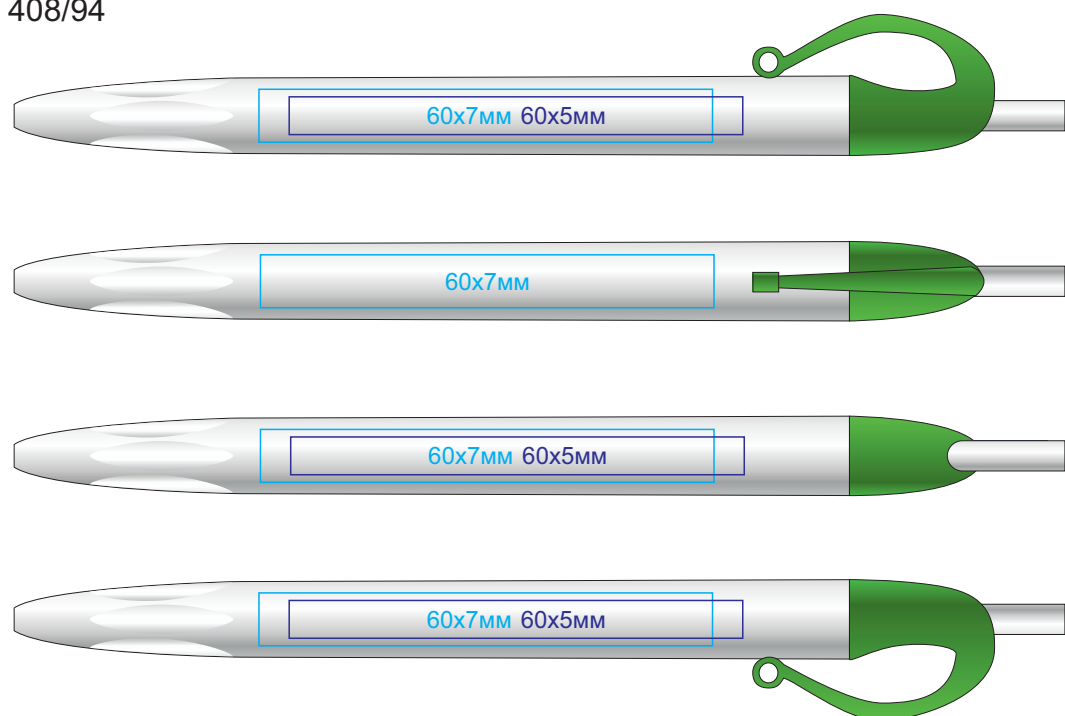

JOCKER, ручка шариковая, пластик, арт.408

методы нанесения: [тампопечать](#), [уф-печать](#)

408/63

408/90

408/67

408/94

408/73