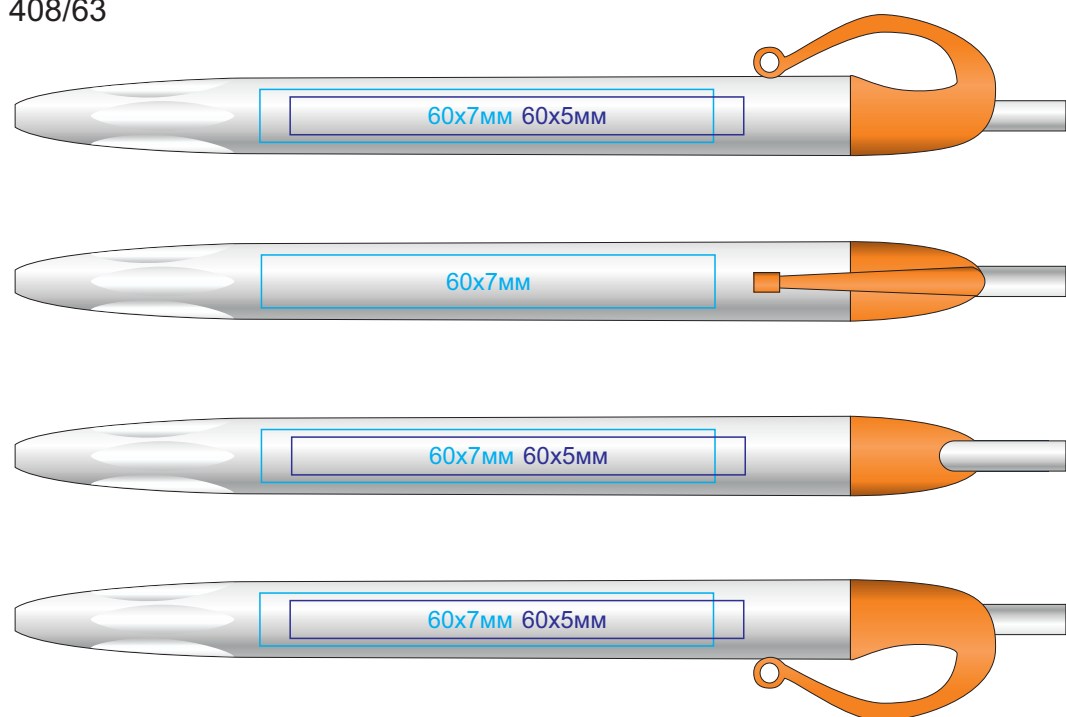

JOCKER, ручка шариковая, пластик, арт.408

методы нанесения: [тампопечать](#), [уф-печать](#)

408/63

408/90

408/67

408/94

408/73