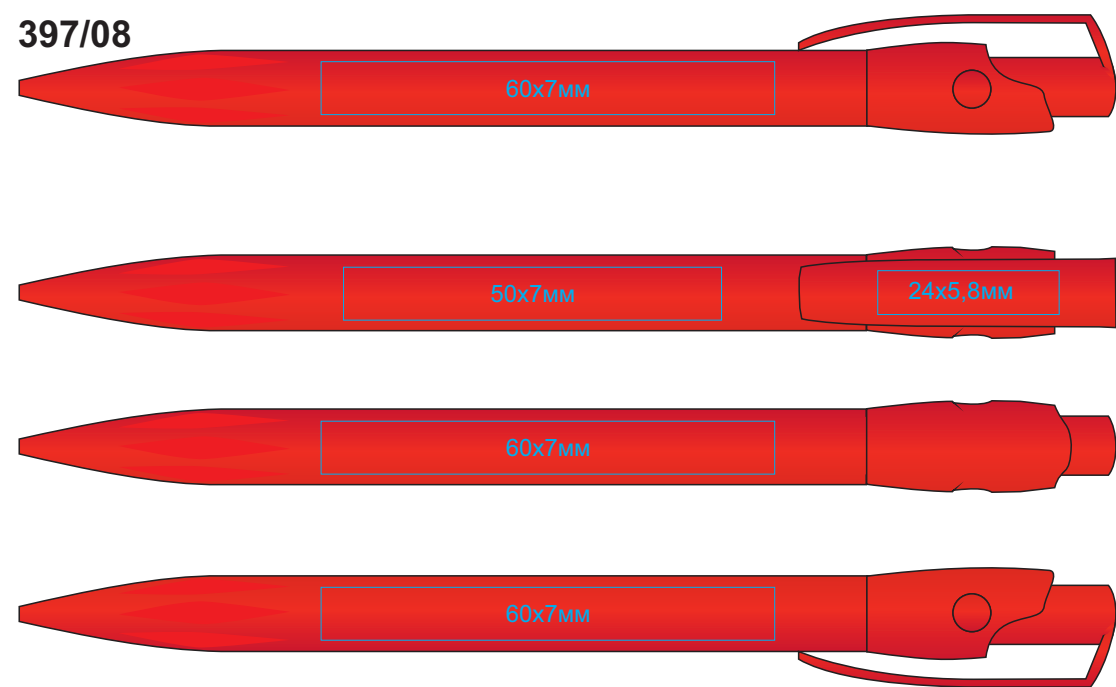

Ручка шариковая KIKI SOLID
арт. 397
методы нанесения: [тампопечать](#)

397/05

397/132

397/35

397/08

397/135

397/08

397/136

397/120

397/18