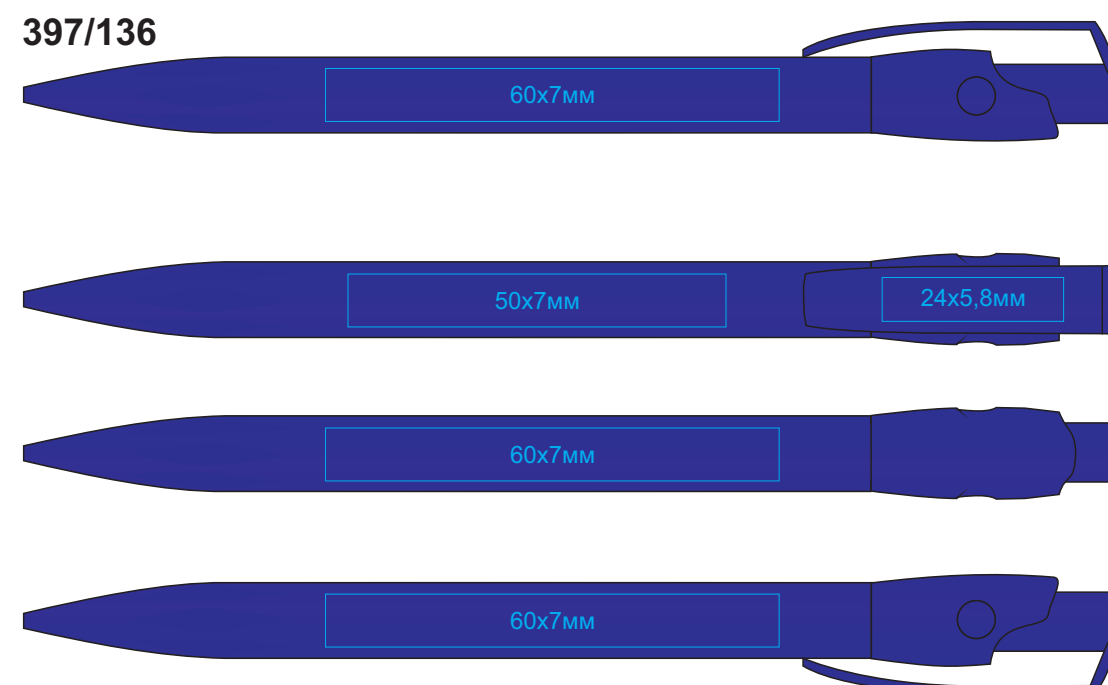

Ручка шариковая KIKI SOLID
арт. 397
методы нанесения: [тампопечать](#)

397/05

397/132

397/35

397/08

397/135

397/08

397/136

397/120

397/18