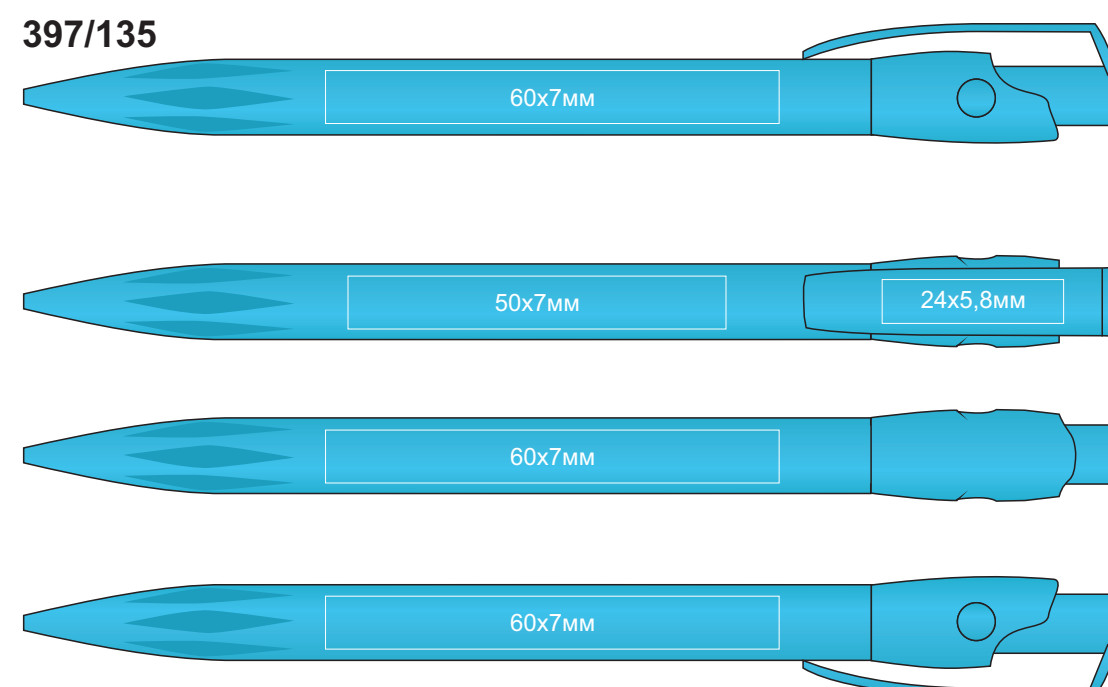

Ручка шариковая KIKI SOLID
арт. 397
методы нанесения: [тампопечать](#)

397/05

397/132

397/35

397/08

397/135

397/08

397/136

397/120

397/18