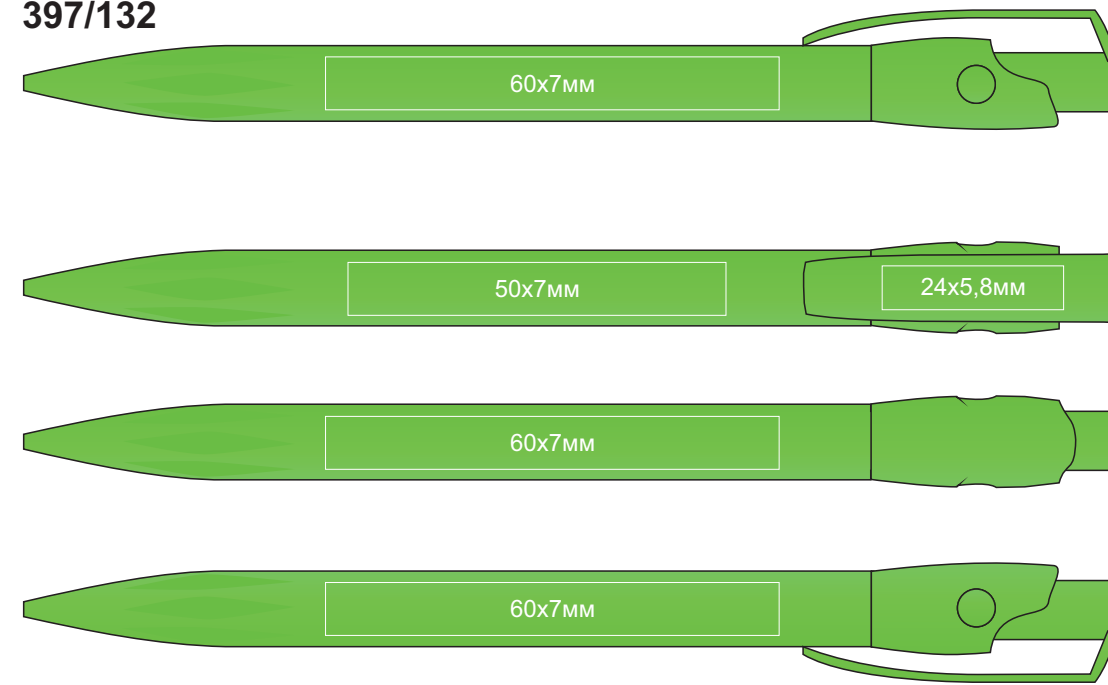

Ручка шариковая KIKI SOLID
арт. 397
методы нанесения: [тампопечать](#)

397/05

397/132

397/35

397/08

397/135

397/08

397/136

397/120

397/18