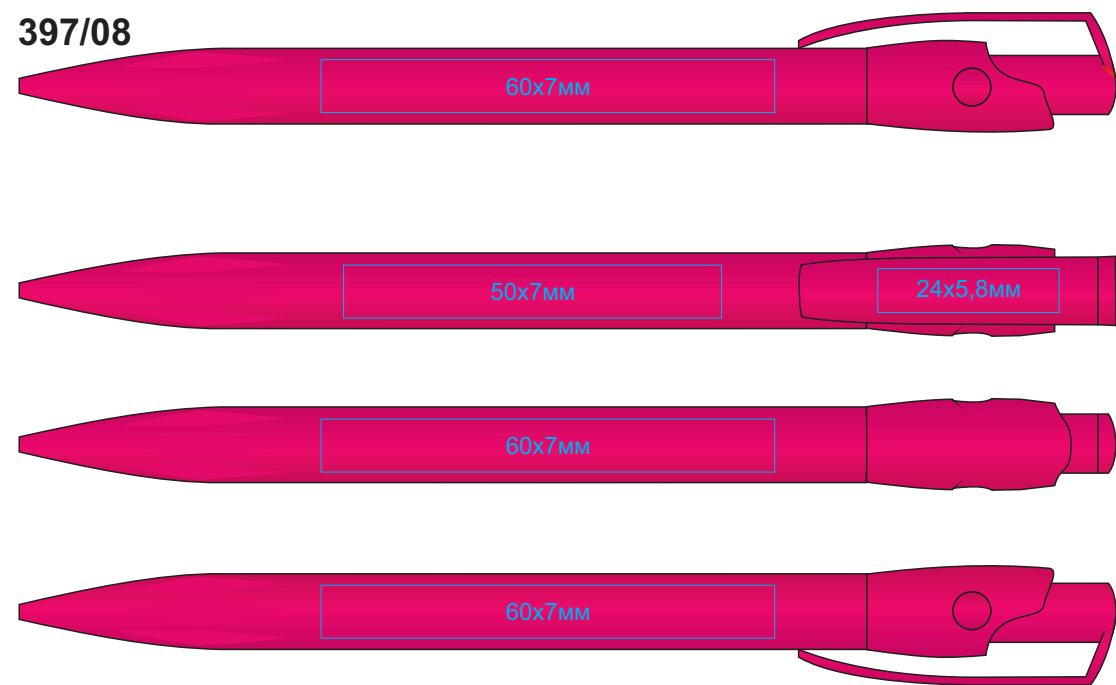

Ручка шариковая KIKI SOLID
арт. 397
методы нанесения: [тампопечать](#)

397/05

397/132

397/35

397/08

397/135

397/08

397/136

397/120

397/18