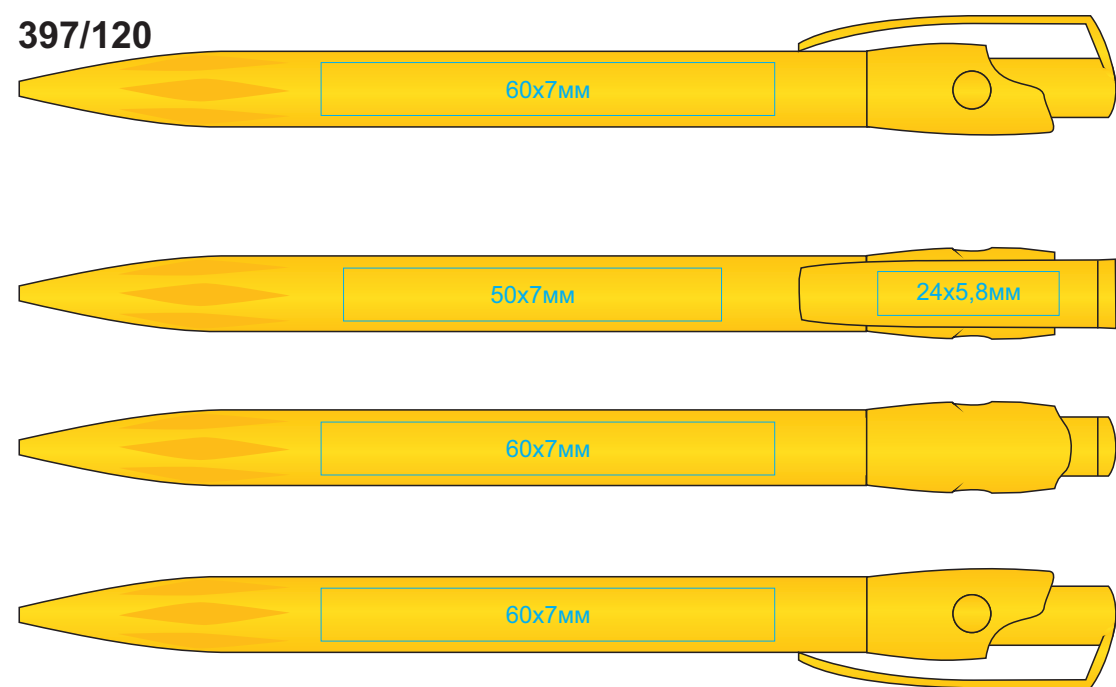

Ручка шариковая KIKI SOLID
арт. 397
методы нанесения: [тампопечать](#)

397/05

397/132

397/35

397/08

397/135

397/08

397/136

397/120

397/18