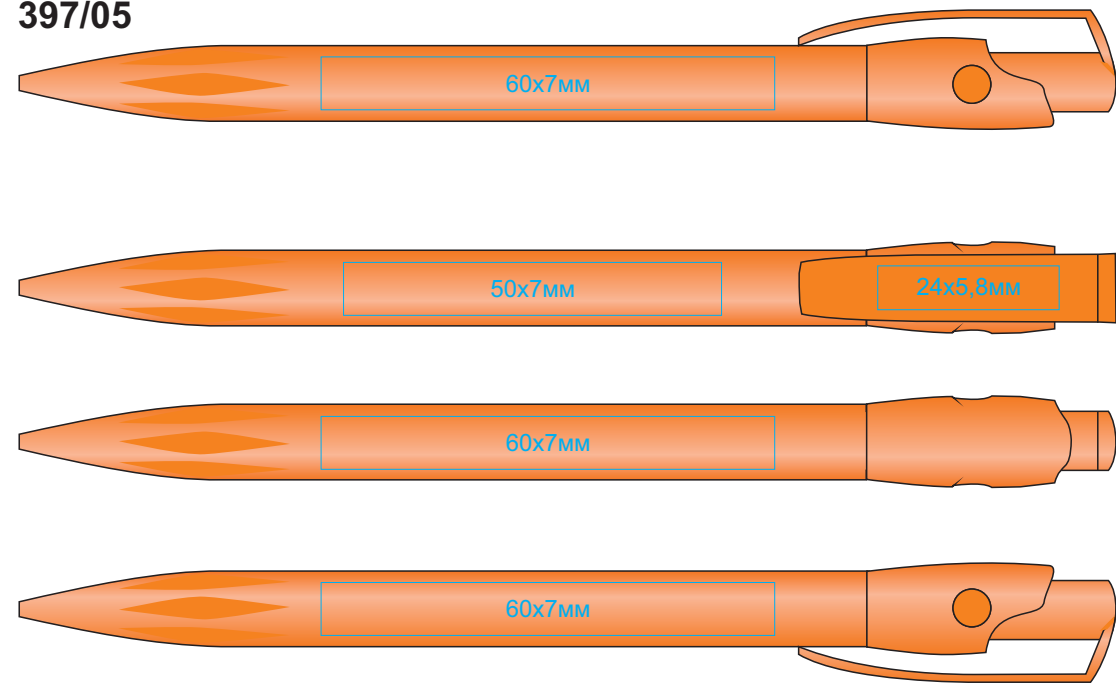

Ручка шариковая KIKI SOLID
арт. 397
методы нанесения: [тампопечать](#)

397/05

397/132

397/35

397/08

397/135

397/08

397/136

397/120

397/18