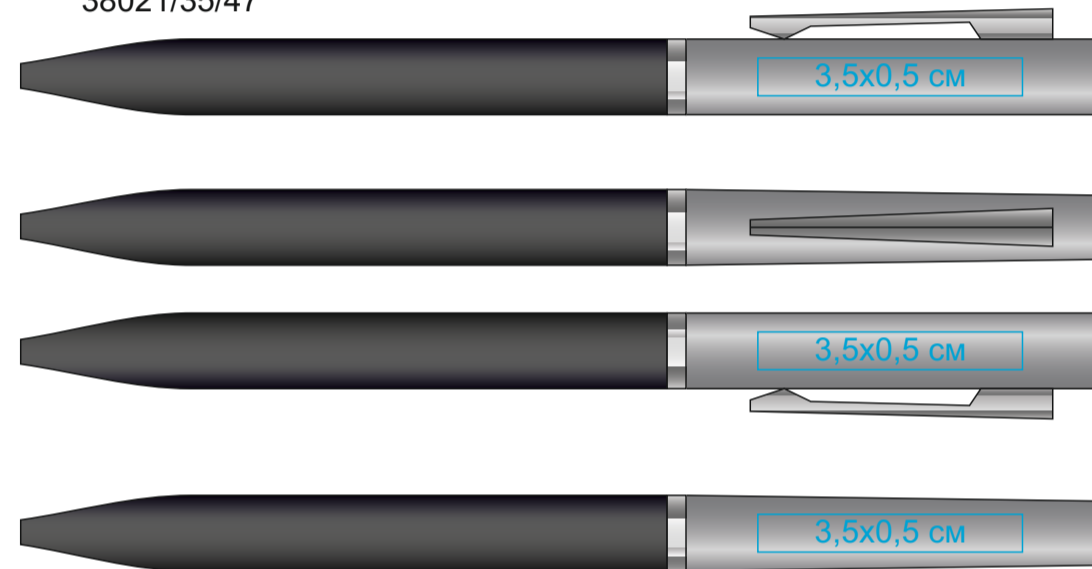

M1, ручка шариковая, пластик, металл, софт-покрытие арт. 38021

Метод нанесения: тампопечать (белый цвет не получается, мигрирует в цвет изделия)

белый цвет не получается, мигрирует в цвет изделия

38021/35

белый цвет не получается, мигрирует в цвет изделия

38021/35/30

белый цвет не получается, мигрирует в цвет изделия

38021/35/08

белый цвет не получается, мигрирует в цвет изделия

38021/35/47

белый цвет не получается, мигрирует в цвет изделия

38021/35/15

белый цвет не получается, мигрирует в цвет изделия

38021/35/49

белый цвет не получается, мигрирует в цвет изделия

38021/35/24