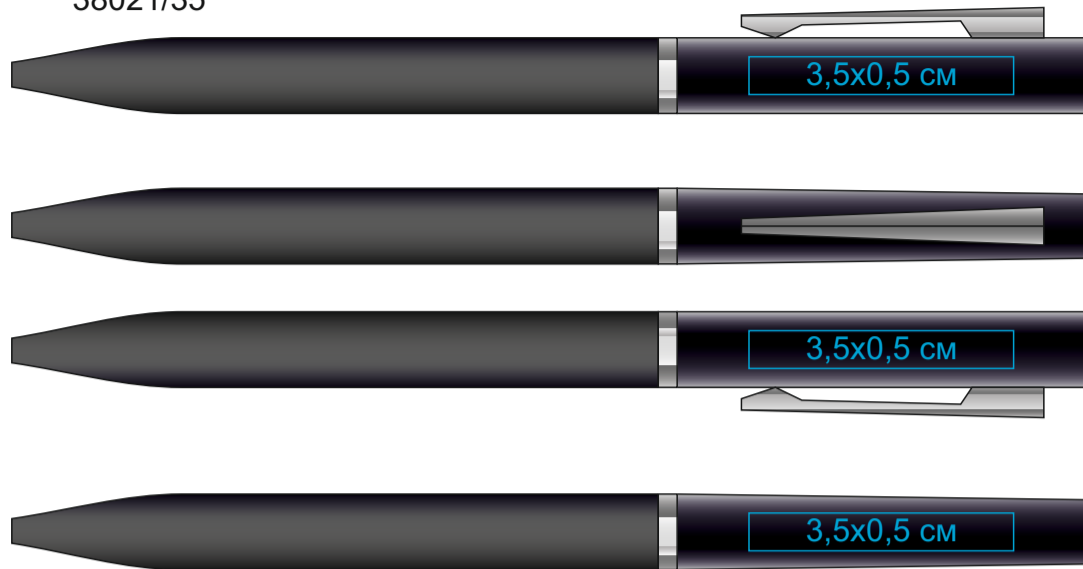

M1, ручка шариковая, пластик, металл, софт-покрытие арт. 38021

Метод нанесения: тампопечать (белый цвет не получается, мигрирует в цвет изделия)

белый цвет не получается, мигрирует в цвет изделия

38021/35

белый цвет не получается, мигрирует в цвет изделия

38021/35/30

белый цвет не получается, мигрирует в цвет изделия

38021/35/08

белый цвет не получается, мигрирует в цвет изделия

38021/35/47

белый цвет не получается, мигрирует в цвет изделия

38021/35/15

белый цвет не получается, мигрирует в цвет изделия

38021/35/49

белый цвет не получается, мигрирует в цвет изделия

38021/35/24