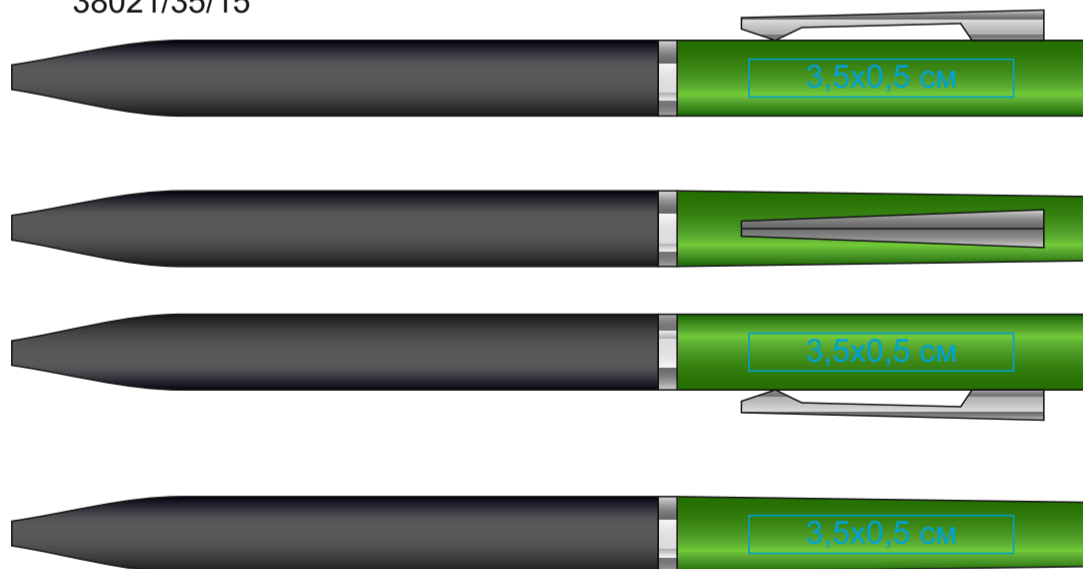

M1, ручка шариковая, пластик, металл, софт-покрытие арт. 38021

Метод нанесения: тампопечать (белый цвет не получается, мигрирует в цвет изделия)

белый цвет не получается, мигрирует в цвет изделия

38021/35

белый цвет не получается, мигрирует в цвет изделия

38021/35/30

белый цвет не получается, мигрирует в цвет изделия

38021/35/08

белый цвет не получается, мигрирует в цвет изделия

38021/35/47

белый цвет не получается, мигрирует в цвет изделия

38021/35/15

белый цвет не получается, мигрирует в цвет изделия

38021/35/49

белый цвет не получается, мигрирует в цвет изделия

38021/35/24