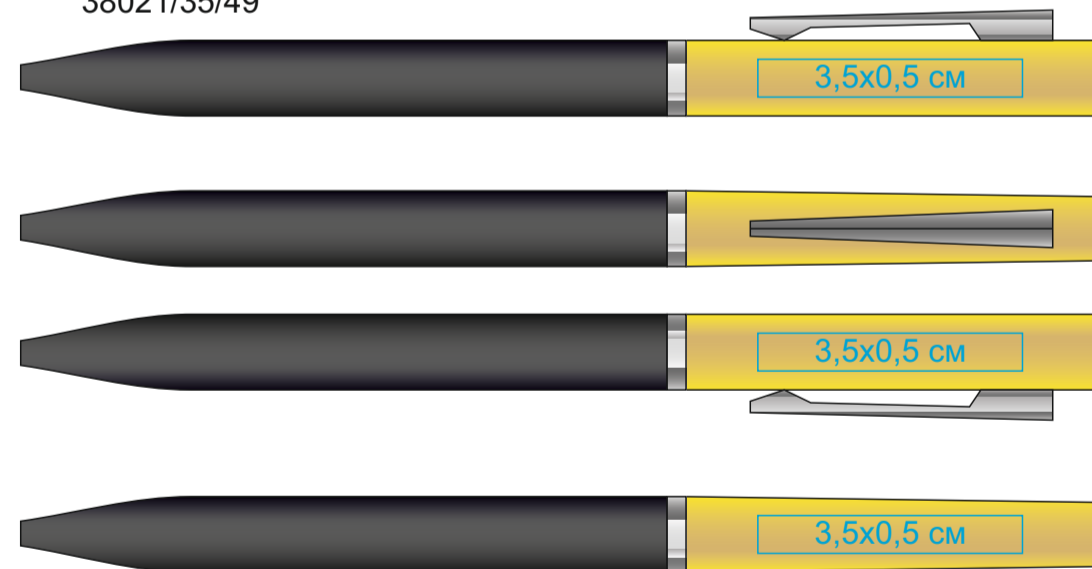

M1, ручка шариковая, пластик, металл, софт-покрытие арт. 38021

Метод нанесения: тампопечать (белый цвет не получается, мигрирует в цвет изделия)

белый цвет не получается, мигрирует в цвет изделия

38021/35

белый цвет не получается, мигрирует в цвет изделия

38021/35/30

белый цвет не получается, мигрирует в цвет изделия

38021/35/08

белый цвет не получается, мигрирует в цвет изделия

38021/35/47

белый цвет не получается, мигрирует в цвет изделия

38021/35/15

белый цвет не получается, мигрирует в цвет изделия

38021/35/49

белый цвет не получается, мигрирует в цвет изделия

38021/35/24