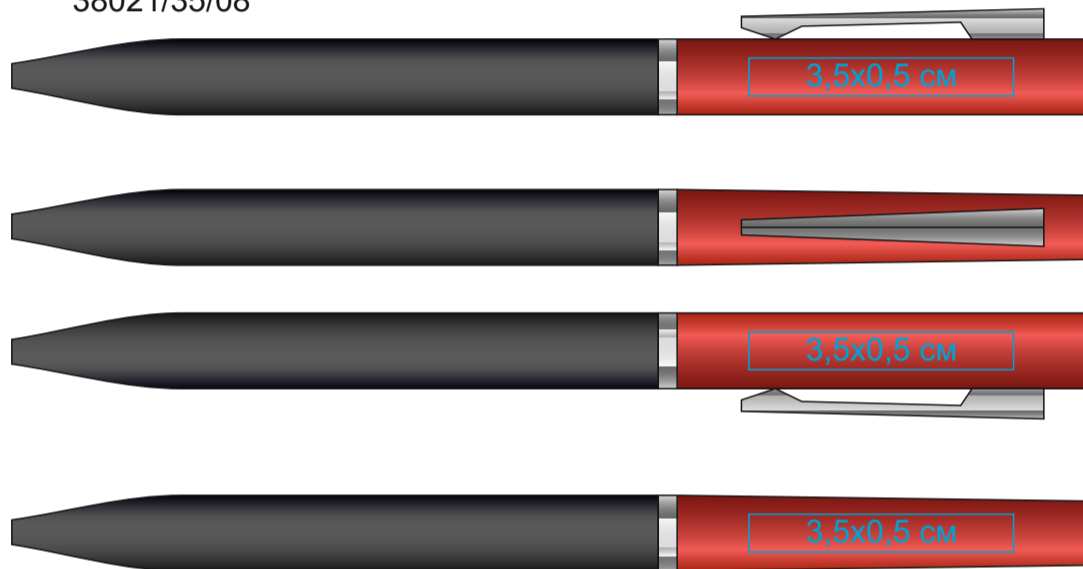

M1, ручка шариковая, пластик, металл, софт-покрытие арт. 38021

Метод нанесения: тампопечать (белый цвет не получается, мигрирует в цвет изделия)

белый цвет не получается, мигрирует в цвет изделия

38021/35

белый цвет не получается, мигрирует в цвет изделия

38021/35/30

белый цвет не получается, мигрирует в цвет изделия

38021/35/08

белый цвет не получается, мигрирует в цвет изделия

38021/35/47

белый цвет не получается, мигрирует в цвет изделия

38021/35/15

белый цвет не получается, мигрирует в цвет изделия

38021/35/49

белый цвет не получается, мигрирует в цвет изделия

38021/35/24