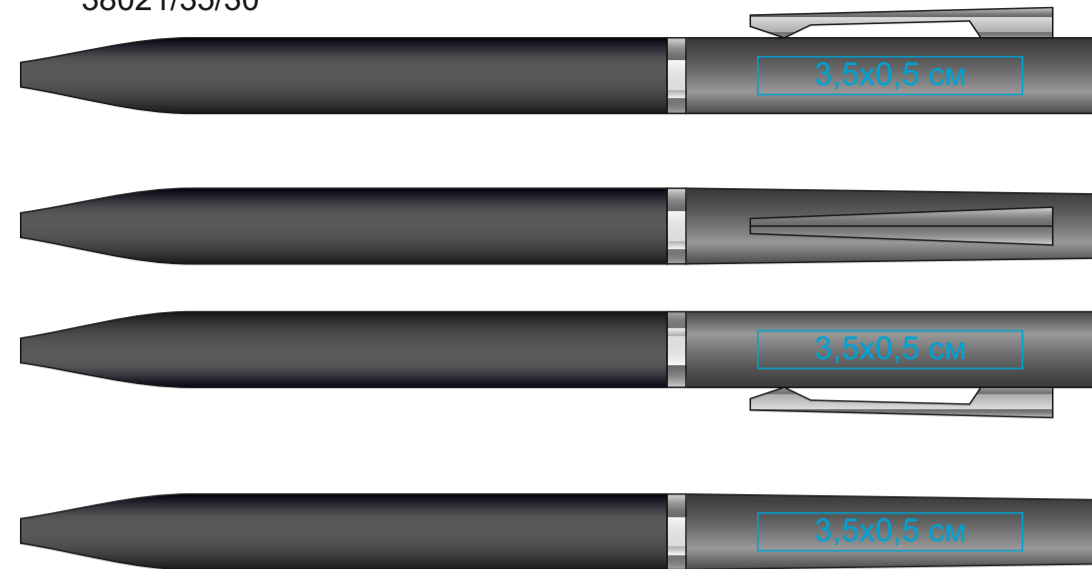

M1, ручка шариковая, пластик, металл, софт-покрытие арт. 38021

Метод нанесения: тампопечать (белый цвет не получается, мигрирует в цвет изделия)

белый цвет не получается, мигрирует в цвет изделия

38021/35

белый цвет не получается, мигрирует в цвет изделия

38021/35/30

белый цвет не получается, мигрирует в цвет изделия

38021/35/08

белый цвет не получается, мигрирует в цвет изделия

38021/35/47

белый цвет не получается, мигрирует в цвет изделия

38021/35/15

белый цвет не получается, мигрирует в цвет изделия

38021/35/49

белый цвет не получается, мигрирует в цвет изделия

38021/35/24