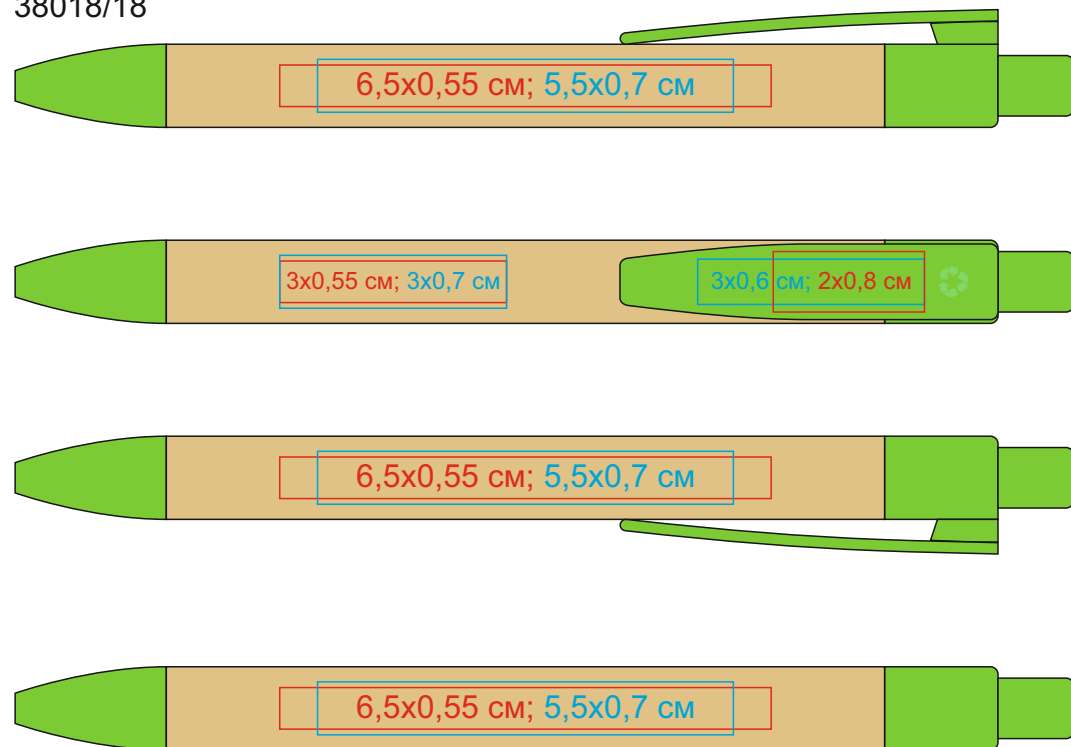

Ручка шариковая N18, пробка, пшеничная волокно, ABS пластик, цвет чернил синий арт. 38018

Методы нанесения: тампопечать, гравировка (Гравировка вскрывается зерном, возможна плохая видимость логотипа - клип; Корпус из-за материала гравировка может вскрываться не равномерно; Цвет и качество логотипа зависит от материала изделия)

из-за особенности материала возможны выщипы и будет видна текстура под нанесением

38018/18

из-за особенности материала возможны выщипы и будет видна текстура под нанесением

38018/28

из-за особенности материала возможны выщипы и будет видна текстура под нанесением