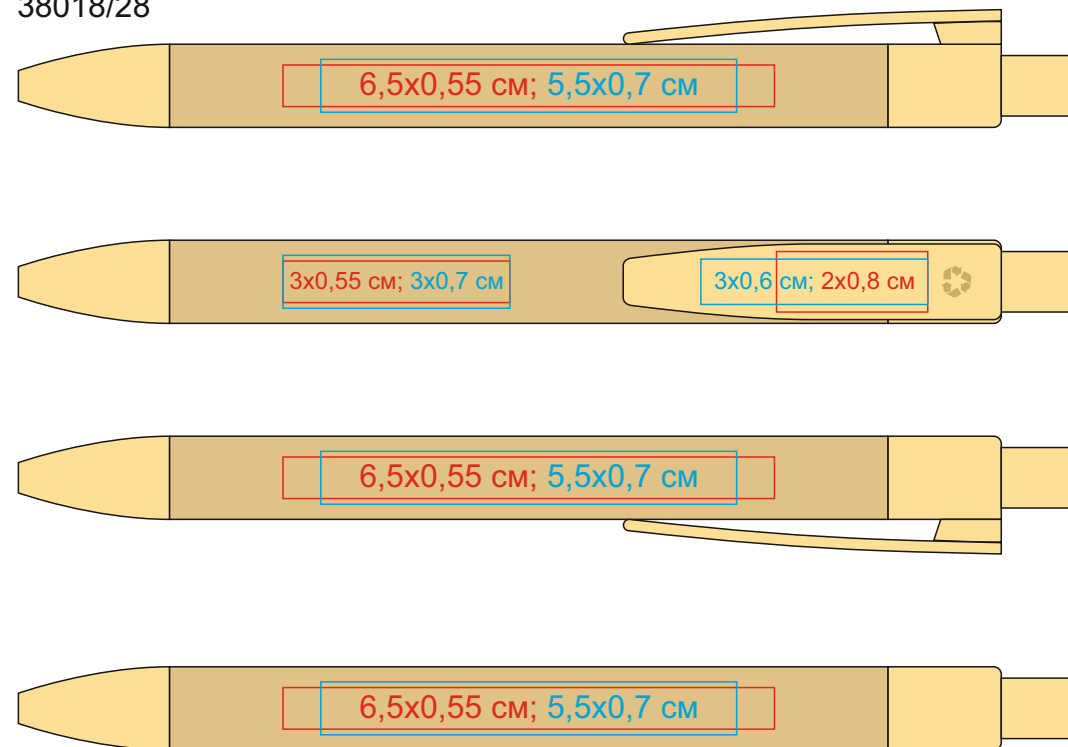

Ручка шариковая N18, пробка, пшеничная волокно, ABS пластик, цвет чернил синий арт. 38018

Методы нанесения: тампопечать, гравировка (Гравировка вскрывается зерном, возможна плохая видимость логотипа - клип; Корпус из-за материала гравировка может вскрываться не равномерно; Цвет и качество логотипа зависит от материала изделия)

из-за особенности материала возможны выщипы и будет видна текстура под нанесением

38018/18

из-за особенности материала возможны выщипы и будет видна текстура под нанесением

38018/28

из-за особенности материала возможны выщипы и будет видна текстура под нанесением