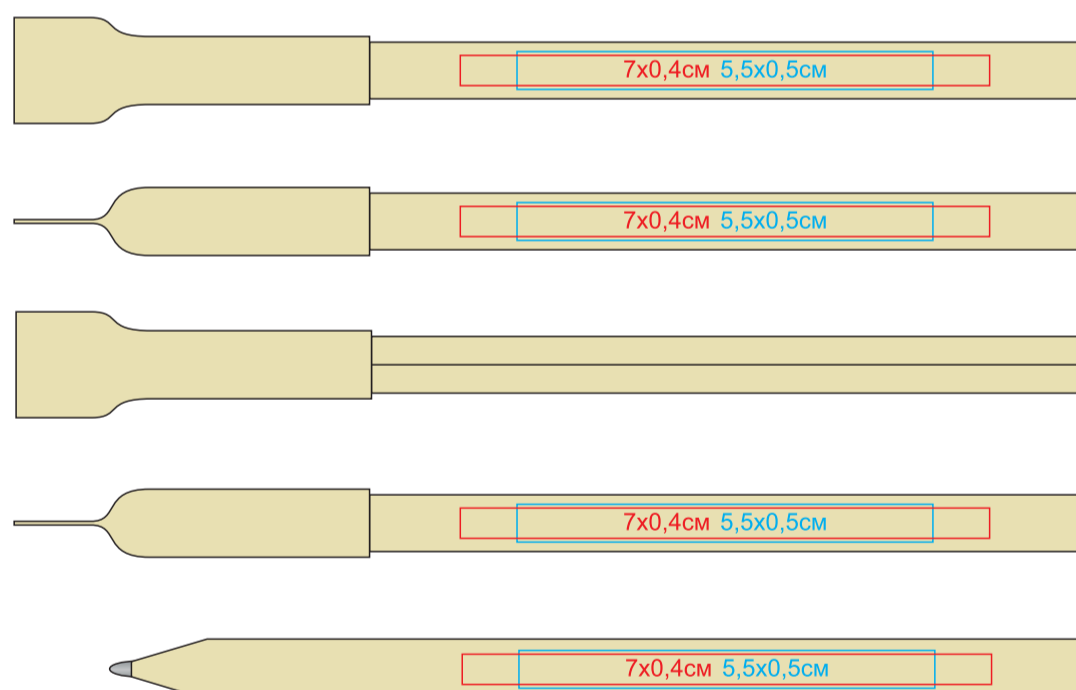

Ручка шариковая N20, бумага, цвет чернил синий
арт. 38020

Методы нанесения: гравировка (Цвет и качество нанесения зависит от материала изделия),
тампопечать (max 2 цвета включая подложку)

Тампопечать с подложкой даже для кроющих цветов

38020/03

38020/22

38020/05

38020/26

38020/08

38020/28

38020/15

38020/35