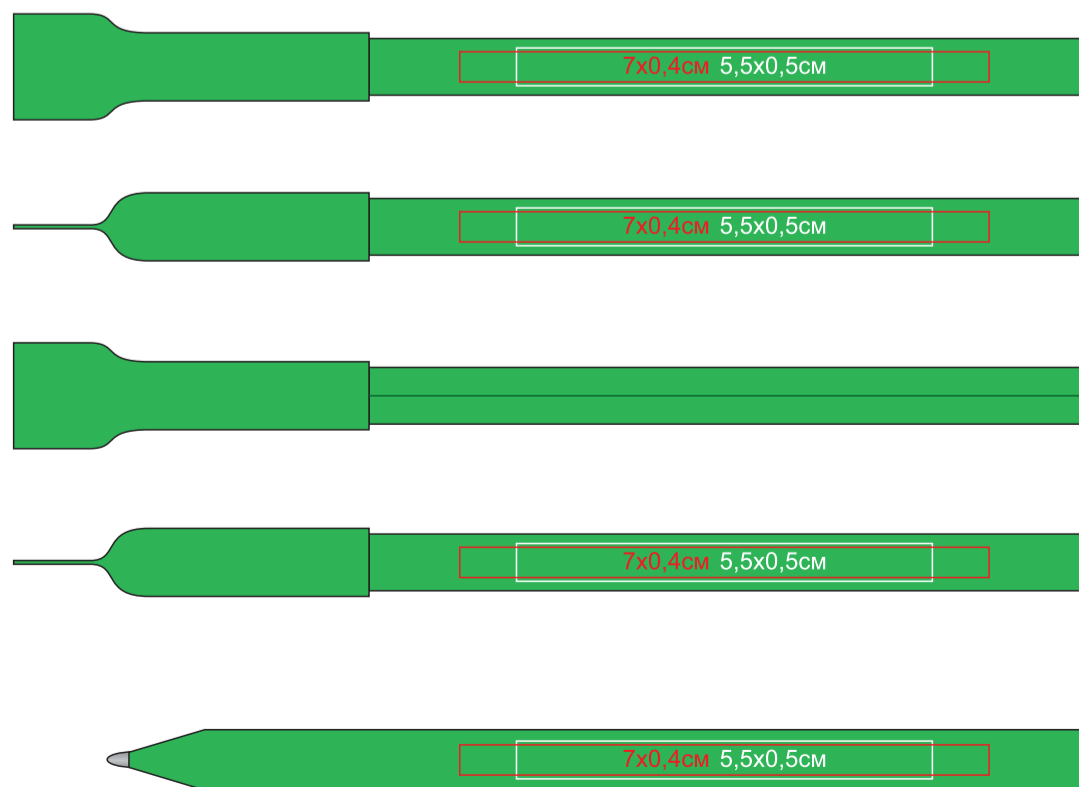

Ручка шариковая N20, бумага, цвет чернил синий
арт. 38020

Методы нанесения: гравировка (Цвет и качество нанесения зависит от материала изделия),
тампопечать (max 2 цвета включая подложку)

Тампопечать с подложкой даже для кроющих цветов

38020/03

38020/22

38020/05

38020/26

38020/08

38020/28

38020/15

38020/35