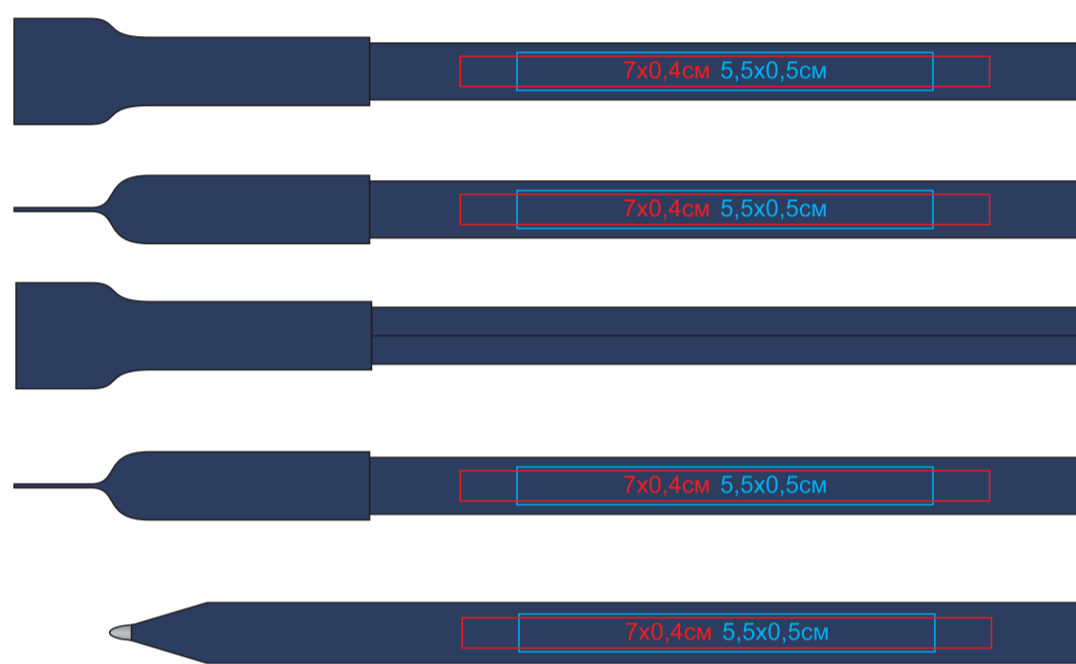

Ручка шариковая N20, бумага, цвет чернил синий
арт. 38020

Методы нанесения: гравировка (Цвет и качество нанесения зависит от материала изделия),
тампопечать (max 2 цвета включая подложку)

Тампопечать с подложкой даже для кроющих цветов

38020/03

38020/22

38020/05

38020/26

38020/08

38020/28

38020/15

38020/35