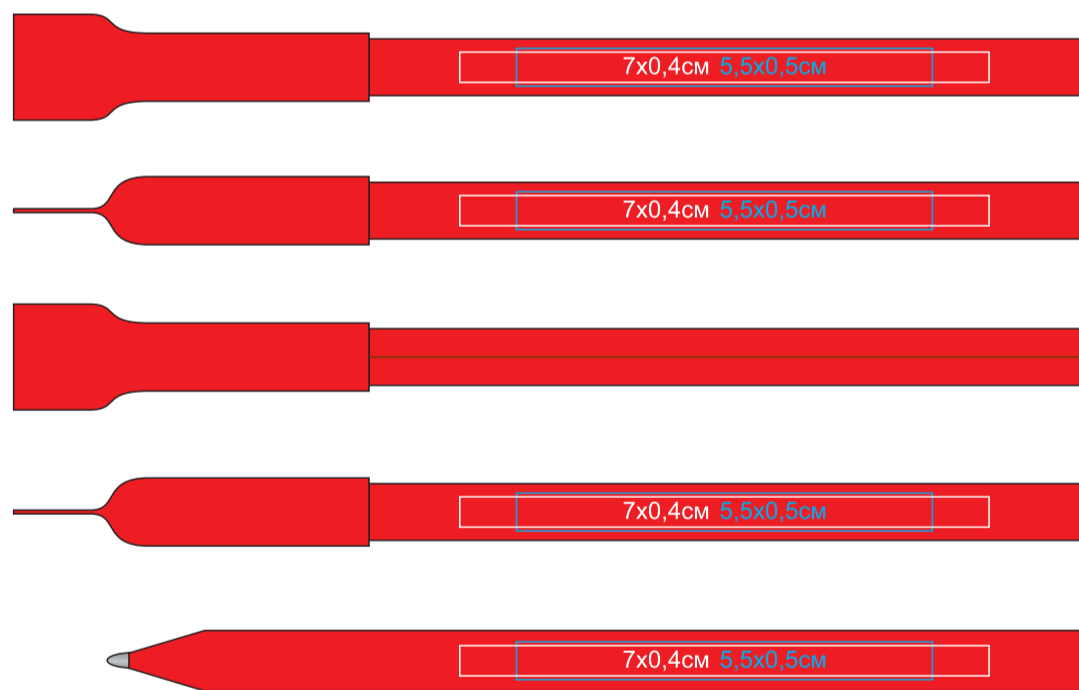

Ручка шариковая N20, бумага, цвет чернил синий
арт. 38020

Методы нанесения: гравировка (Цвет и качество нанесения зависит от материала изделия),
тампопечать (max 2 цвета включая подложку)

Тампопечать с подложкой даже для кроющих цветов

38020/03

38020/22

38020/05

38020/26

38020/08

38020/28

38020/15

38020/35