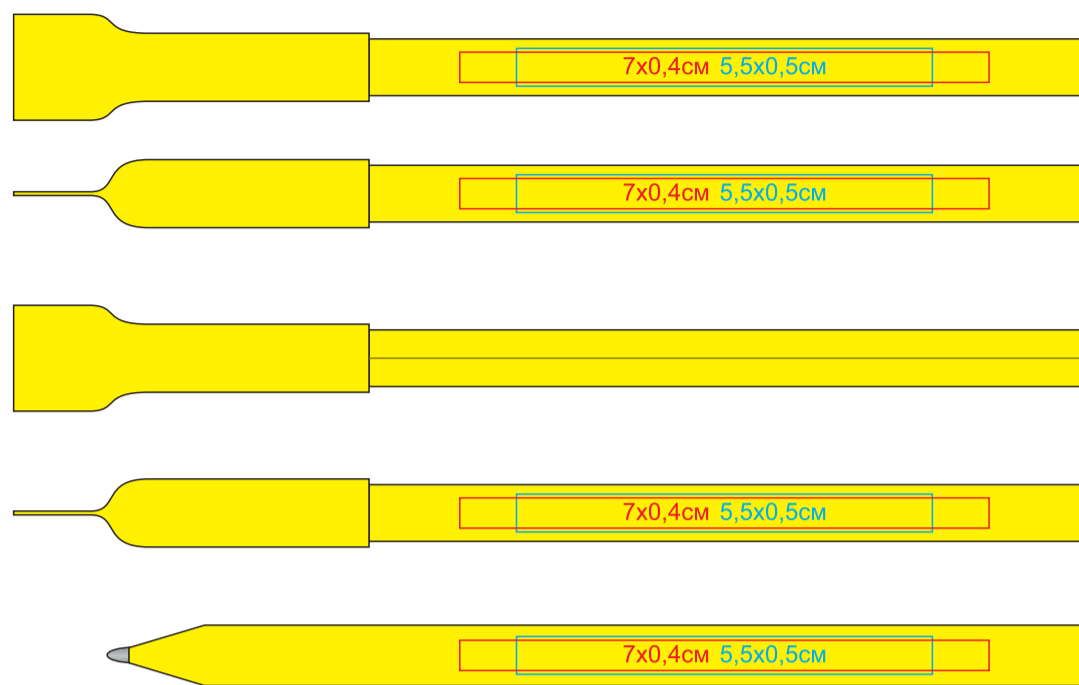

Ручка шариковая N20, бумага, цвет чернил синий
арт. 38020

Методы нанесения: гравировка (Цвет и качество нанесения зависит от материала изделия),
тампопечать (max 2 цвета включая подложку)

Тампопечать с подложкой даже для кроющих цветов

38020/03

38020/22

38020/05

38020/26

38020/08

38020/28

38020/15

38020/35