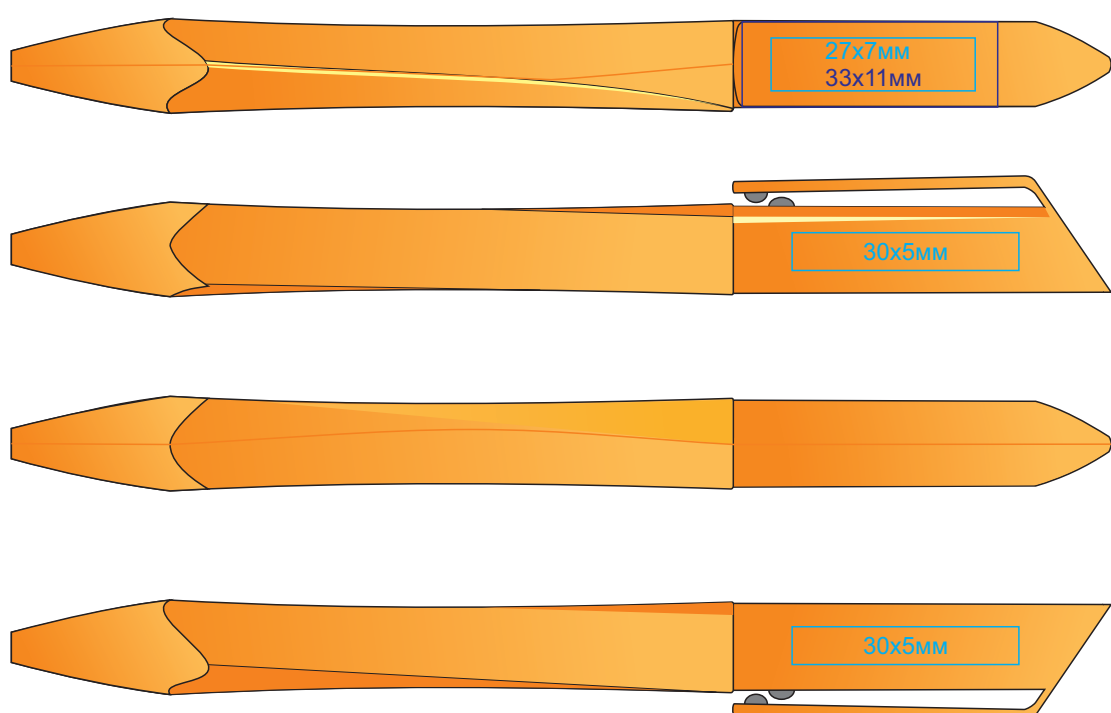

# Ручка N7, 22805

метод нанесения: [Тампопечать](#), [УФ-печать](#)

22805/01

22805/08

22805/03

22805/15

22805/05

22805/24