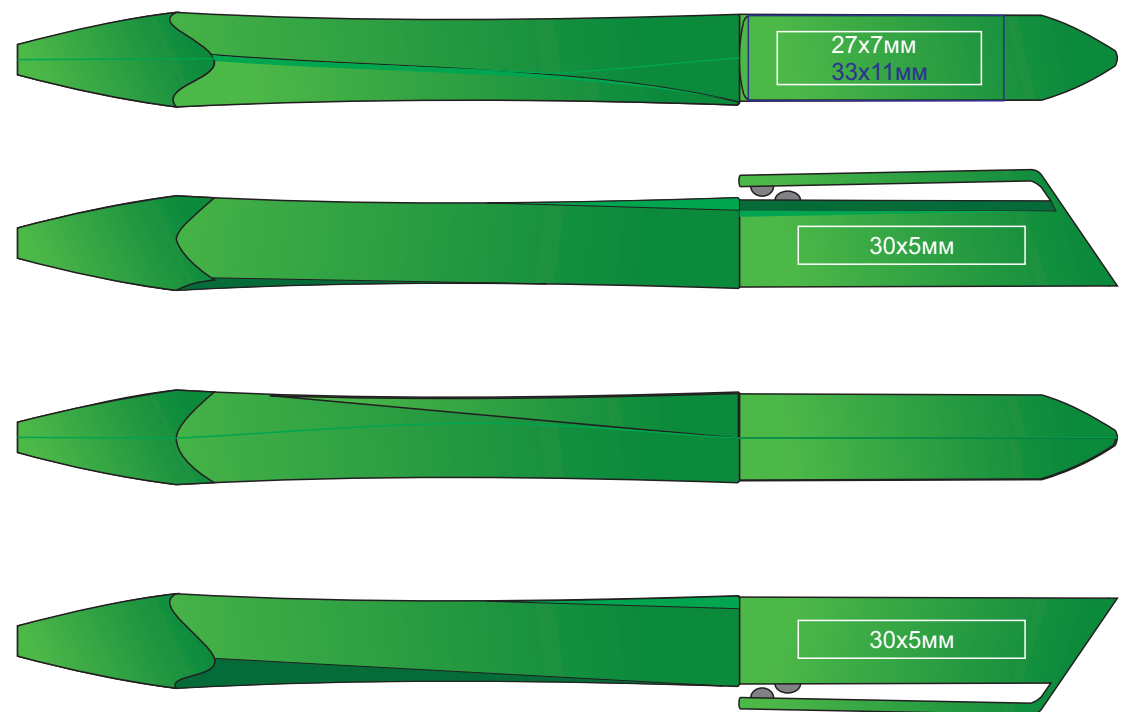

# Ручка N7, 22805

метод нанесения: [Тампопечать](#), [УФ-печать](#)

22805/01

22805/08

22805/03

22805/15

22805/05

22805/24