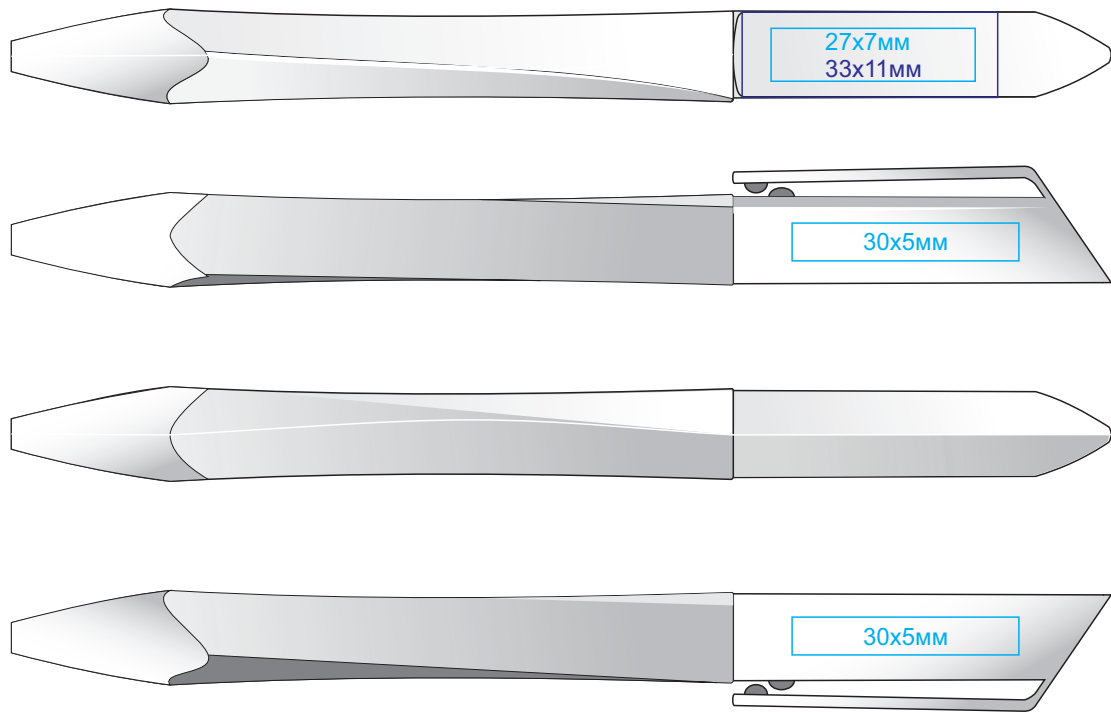

# Ручка N7, 22805

метод нанесения: [Тампопечать](#), [УФ-печать](#)

22805/01

22805/08

22805/03

22805/15

22805/05

22805/24