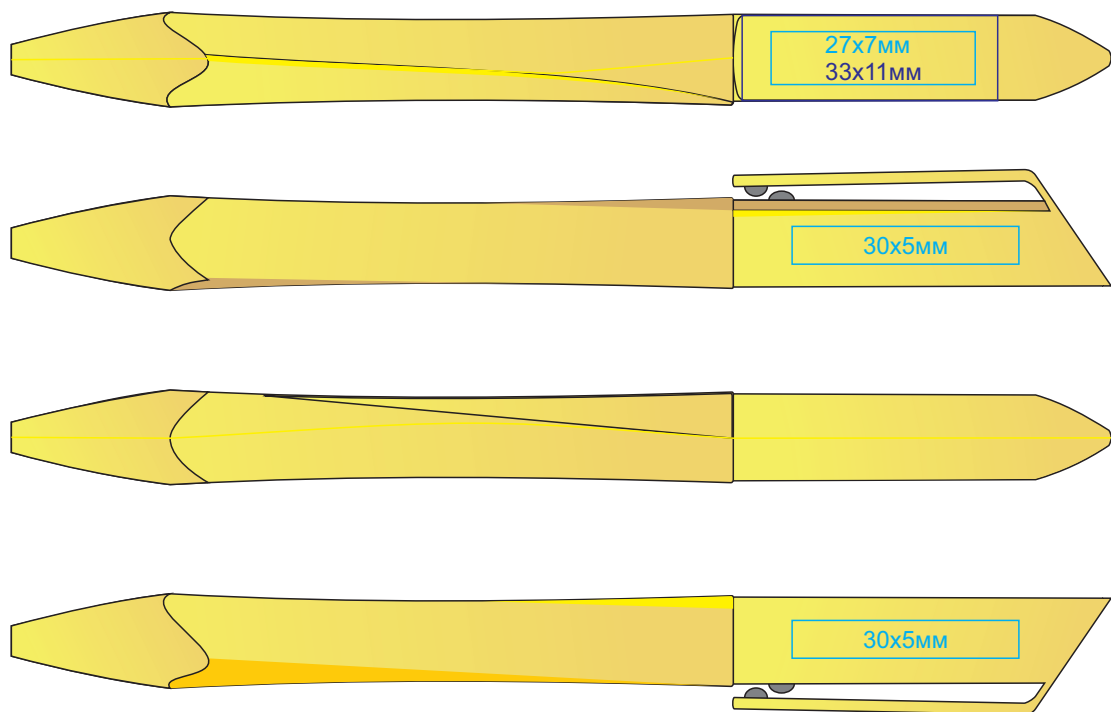

# Ручка N7, 22805

метод нанесения: [Тампопечать](#), [УФ-печать](#)

22805/01

22805/08

22805/03

22805/15

22805/05

22805/24