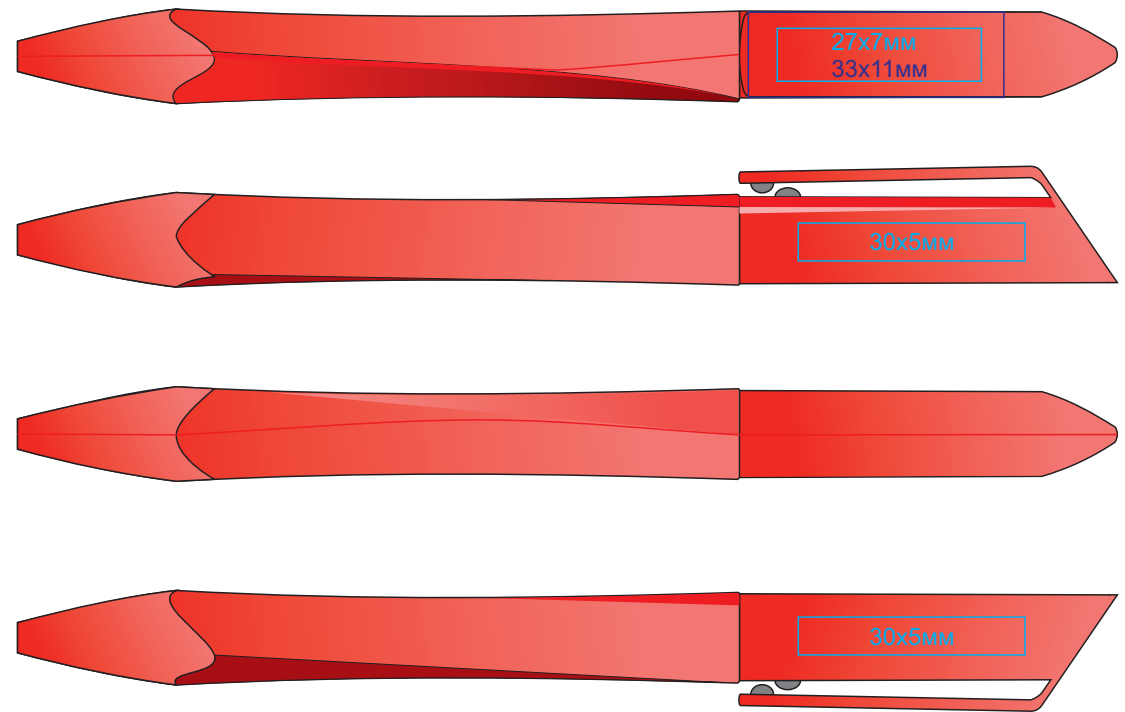

# Ручка N7, 22805

метод нанесения: [Тампопечать](#), [УФ-печать](#)

22805/01

22805/08

22805/03

22805/15

22805/05

22805/24