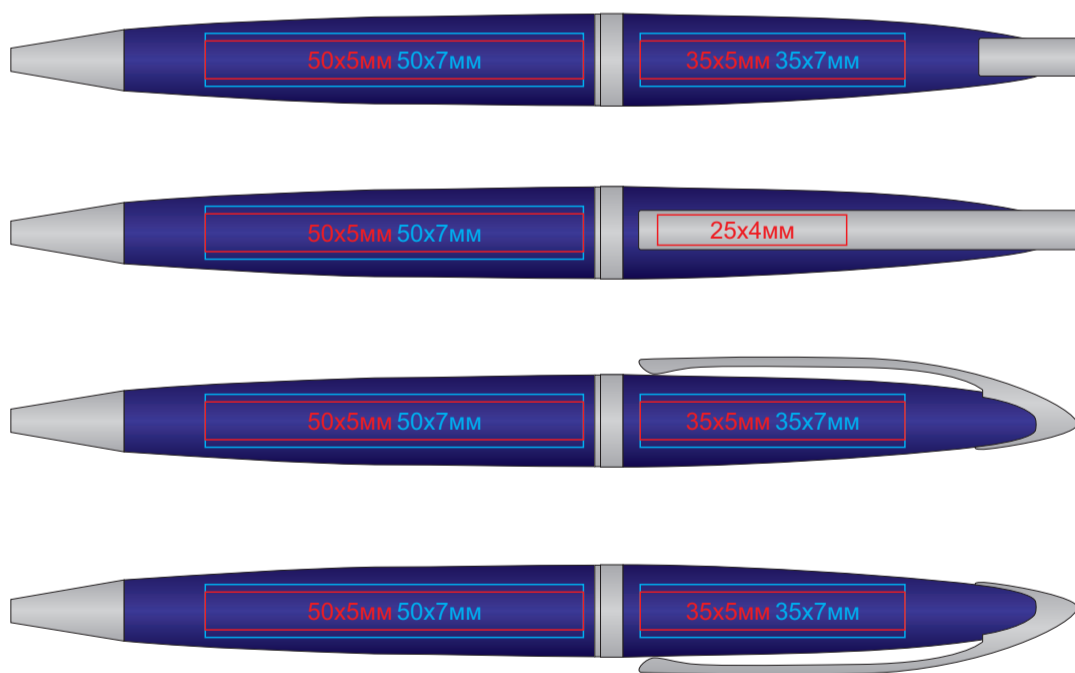

# Ручка ORIGINAL MATT арт. 26903

методы нанесения: гравировка, тампопечать

26903/13

26903/17

26903/26

26903/35