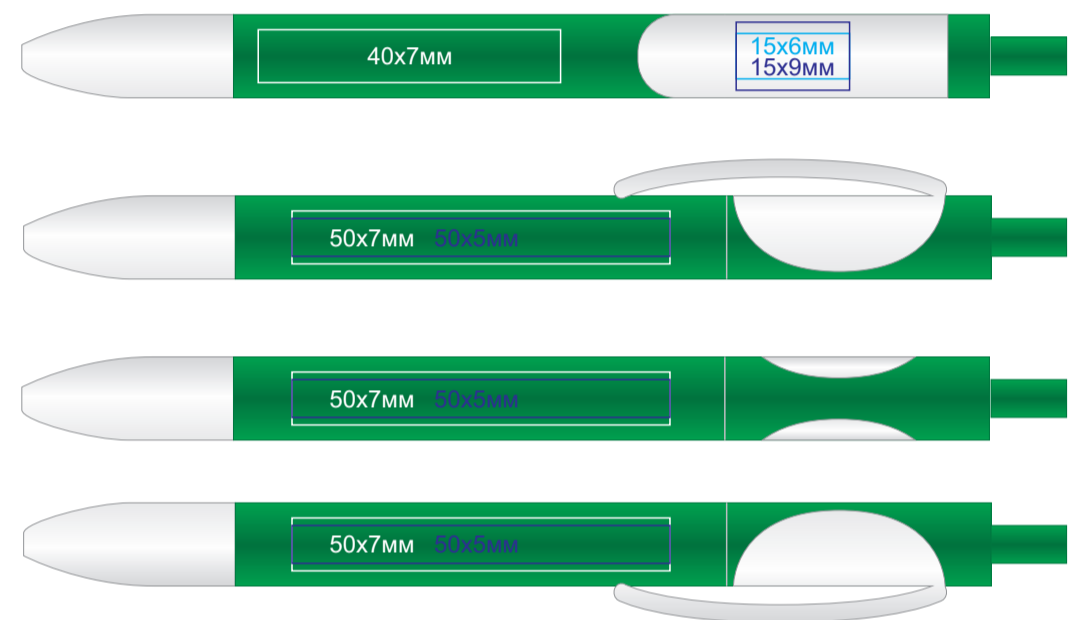

Ручка TRIS

арт. 203

методы нанесения: [тампопечать](#), [уф-печать](#)

203/03

203/10

203/05

203/15

203/08