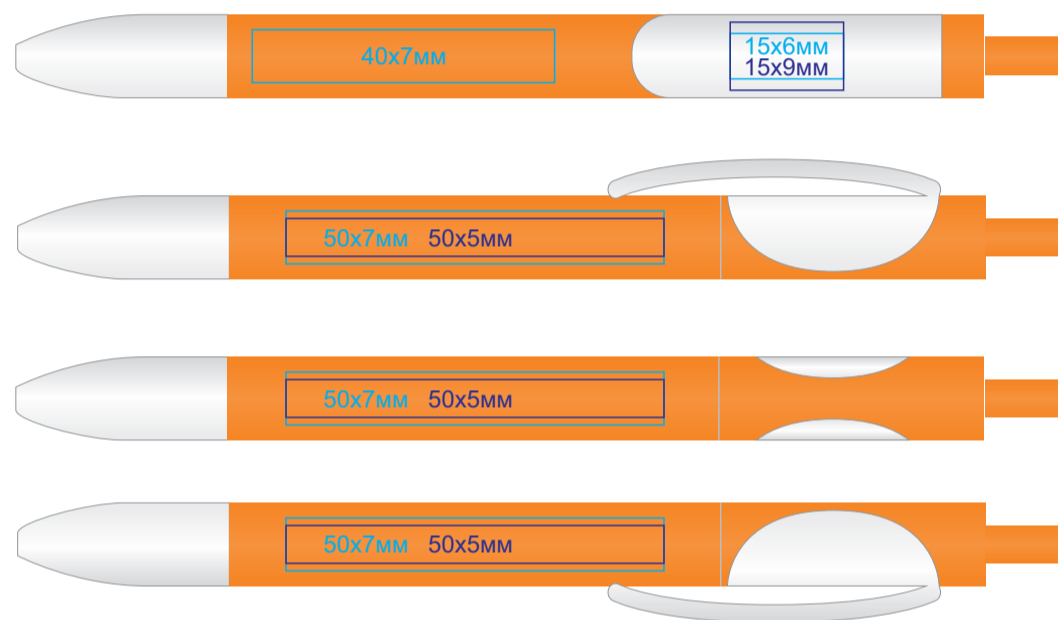

Ручка TRIS

арт. 203

методы нанесения: [тампопечать](#), [уф-печать](#)

203/03

203/10

203/05

203/15

203/08

203/25

203/01