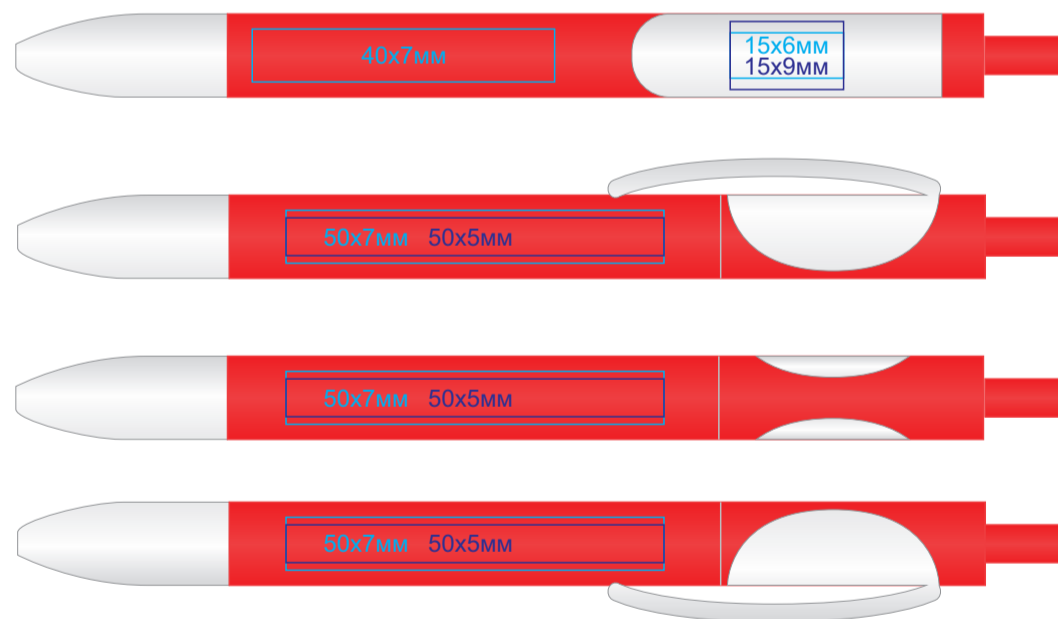

Ручка TRIS

арт. 203

методы нанесения: [тампопечать](#), [уф-печать](#)

203/03

203/10

203/05

203/15

203/08

203/25

203/01