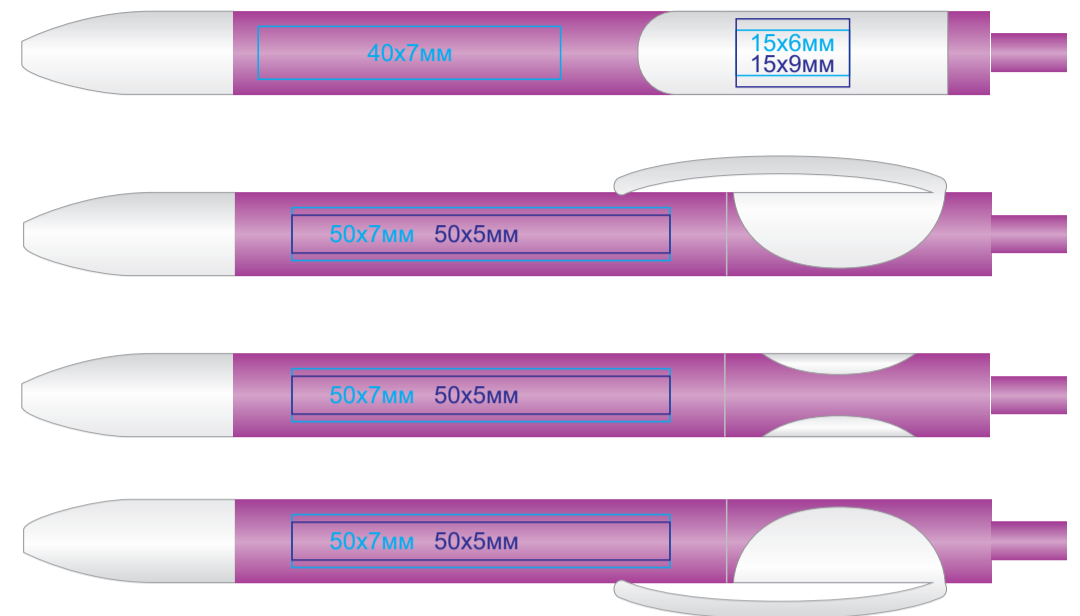

Ручка TRIS

арт. 203

методы нанесения: [тампопечать](#), [уф-печать](#)

203/03

203/10

203/05

203/15

203/08

203/25

203/01