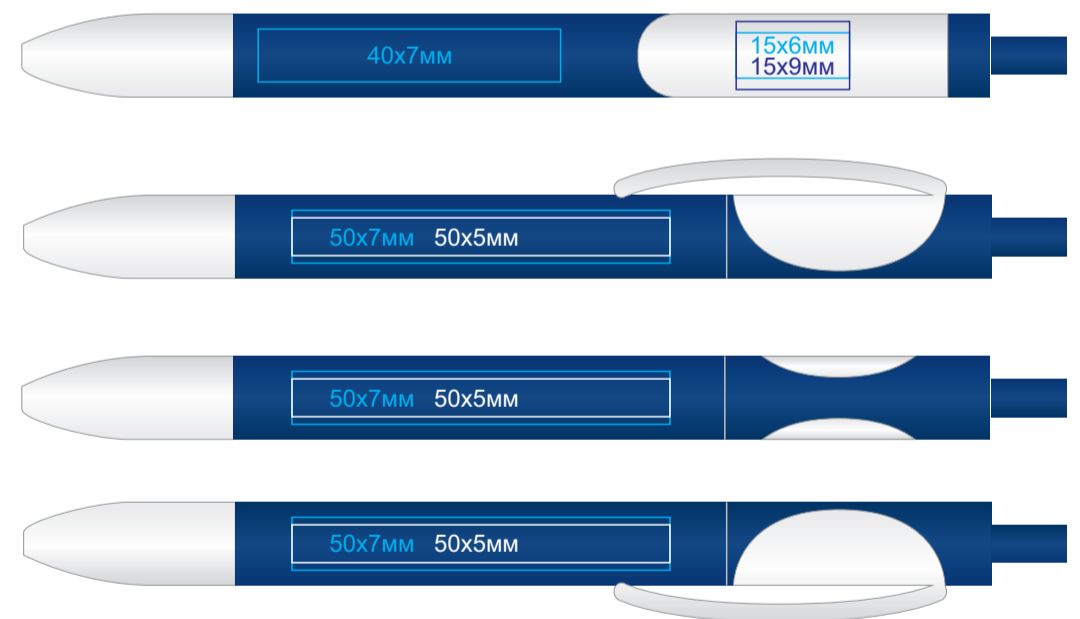

Ручка TRIS

арт. 203

методы нанесения: [тампопечать](#), [уф-печать](#)

203/03

203/10

203/05

203/15

203/08

203/25

203/01