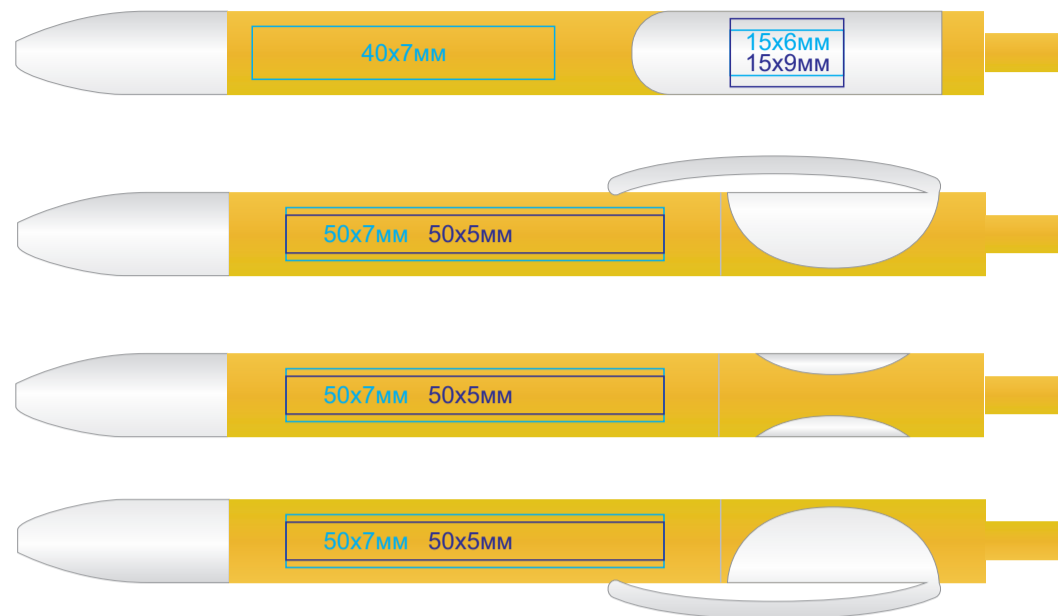

Ручка TRIS

арт. 203

методы нанесения: [тампопечать](#), [уф-печать](#)

203/03

203/10

203/05

203/15

203/08

203/25

203/01