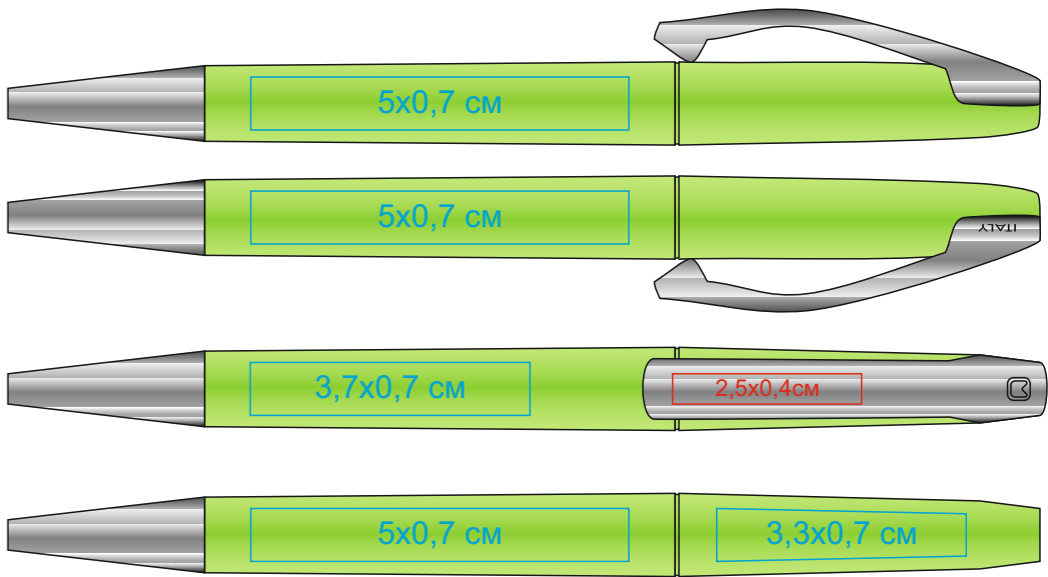

Ручка шариковая VIEW.

Артикул: 29437

Метод нанесения - тампопечать, гравировка

29437/01

29437/25

29437/02

29437/15

29437/08

29437/35

29437/31

29437/27

29437/17

29437/28

29437/14

29437/03

29437/11