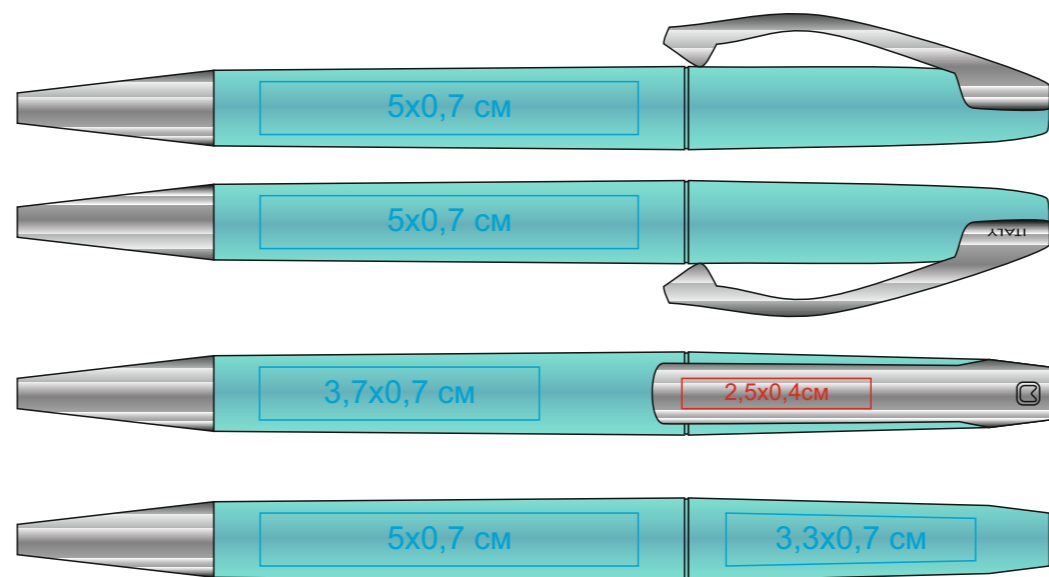

Ручка шариковая VIEW.

Артикул: 29437

Метод нанесения - тампопечать, гравировка

29437/01

29437/25

29437/02

29437/15

29437/08

29437/35

29437/31

29437/27

29437/17

29437/28

29437/14

29437/03

29437/11

29437/22

29437/13

29437/20

29437/10

29437/38

29437/05