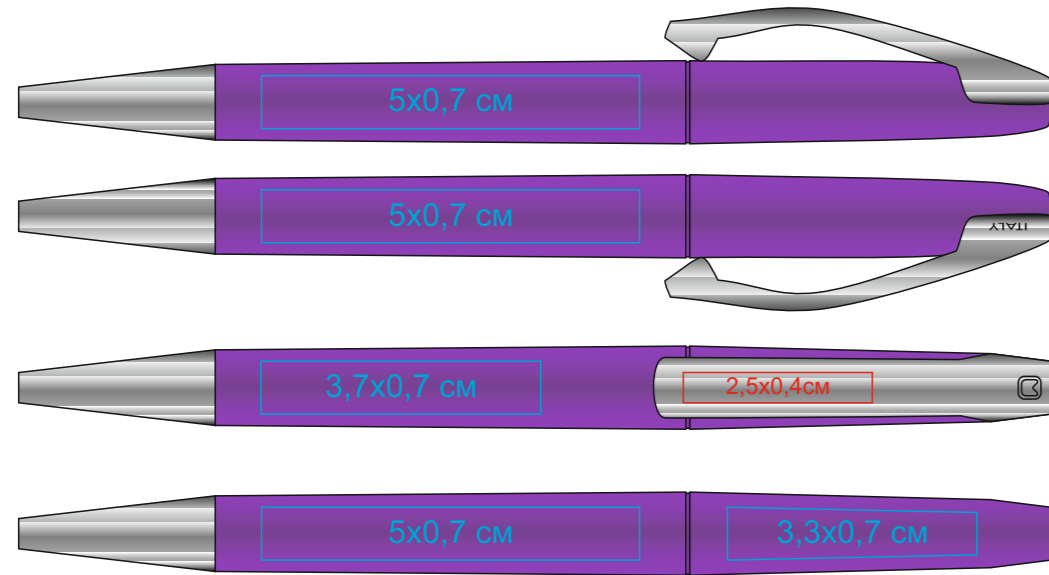

Ручка шариковая VIEW.

Артикул: 29437

Метод нанесения - тампопечать, гравировка

29437/01

29437/25

29437/02

29437/15

29437/08

29437/35

29437/31

29437/27

29437/17

29437/28

29437/14

29437/03

29437/11

29437/22

29437/13

29437/20

29437/10

29437/38

29437/05