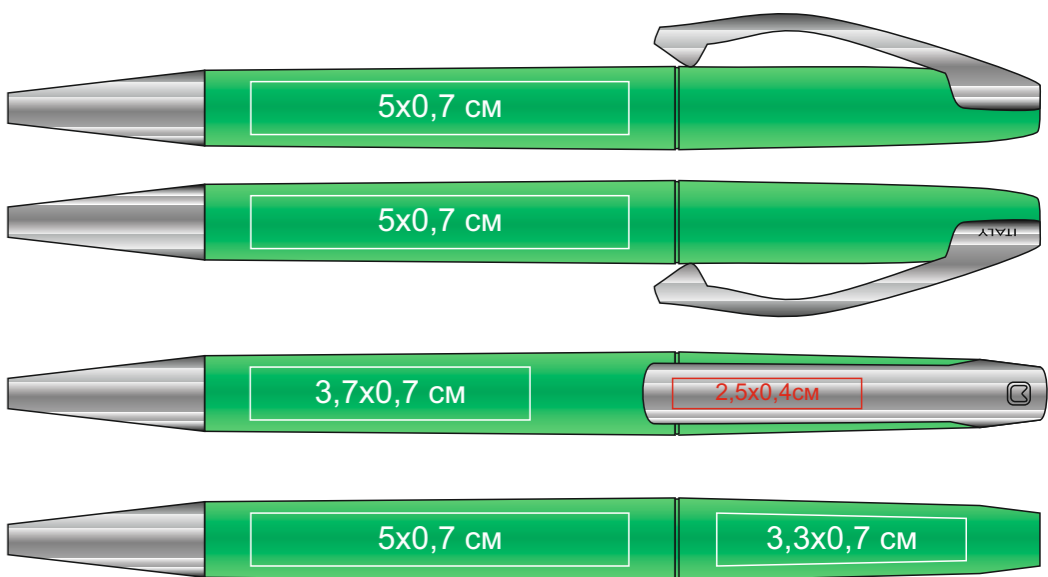

Ручка шариковая VIEW.

Артикул: 29437

Метод нанесения - тампопечать, гравировка

29437/01

29437/25

29437/02

29437/15

29437/08

29437/35

29437/31

29437/27

29437/17

29437/28

29437/14

29437/03

29437/11

29437/22

29437/13

29437/20

29437/10

29437/38

29437/05