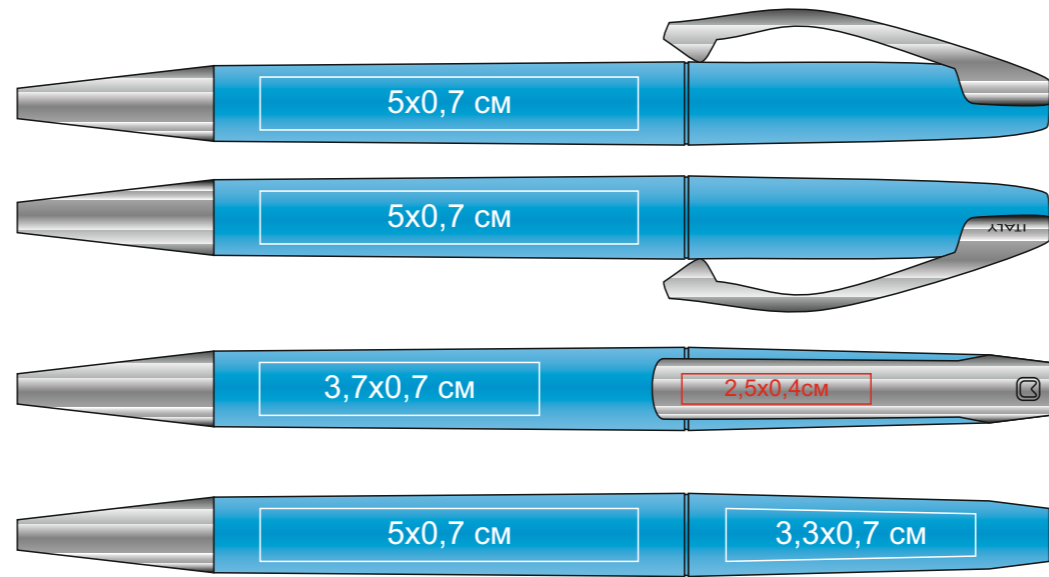

Ручка шариковая VIEW.

Артикул: 29437

Метод нанесения - тампопечать, гравировка

29437/01

29437/25

29437/02

29437/15

29437/08

29437/35

29437/31

29437/27

29437/17

29437/28

29437/14

29437/03

29437/11

29437/22

29437/13

29437/20

29437/10

29437/38

29437/05