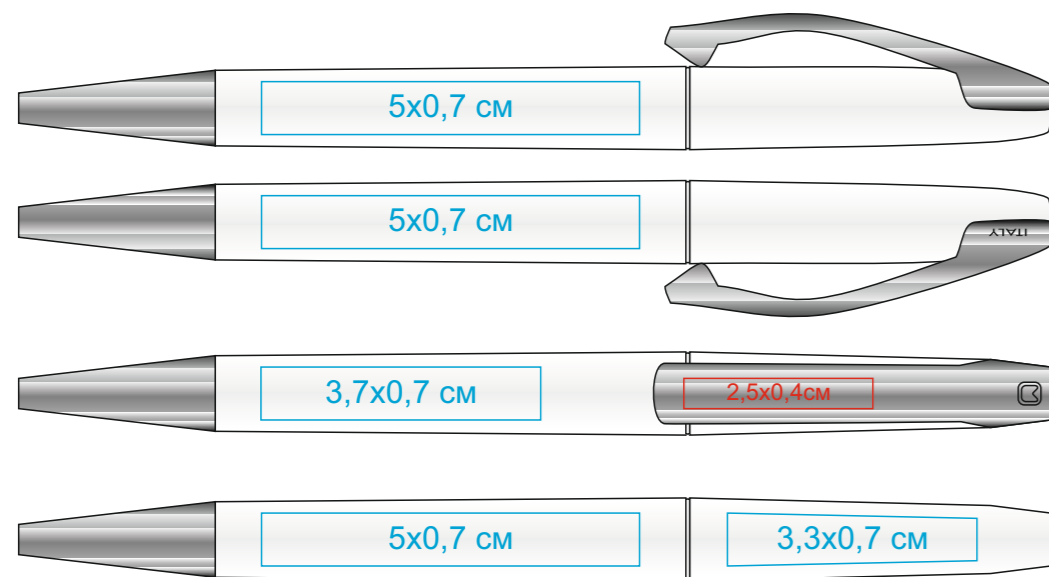

Ручка шариковая VIEW.

Артикул: 29437

Метод нанесения - тампопечать, гравировка

29437/01

29437/25

29437/02

29437/15

29437/08

29437/35

29437/31

29437/27

29437/17

29437/28

29437/14

29437/03

29437/11