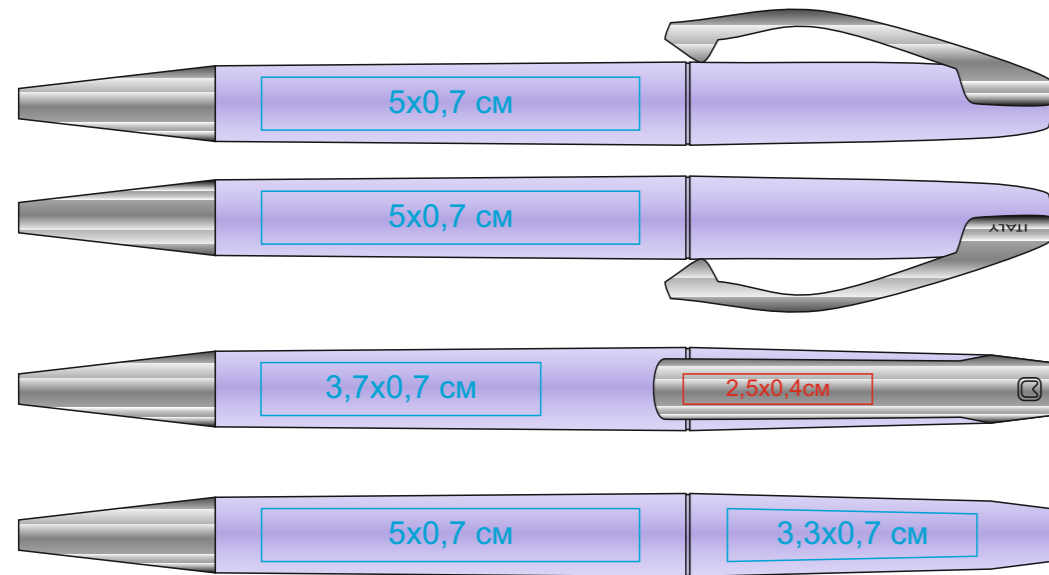

Ручка шариковая VIEW.

Артикул: 29437

Метод нанесения - тампопечать, гравировка

29437/01

29437/25

29437/02

29437/15

29437/08

29437/35

29437/31

29437/27

29437/17

29437/28

29437/14

29437/03

29437/11

29437/22

29437/13

29437/20

29437/10

29437/38

29437/05