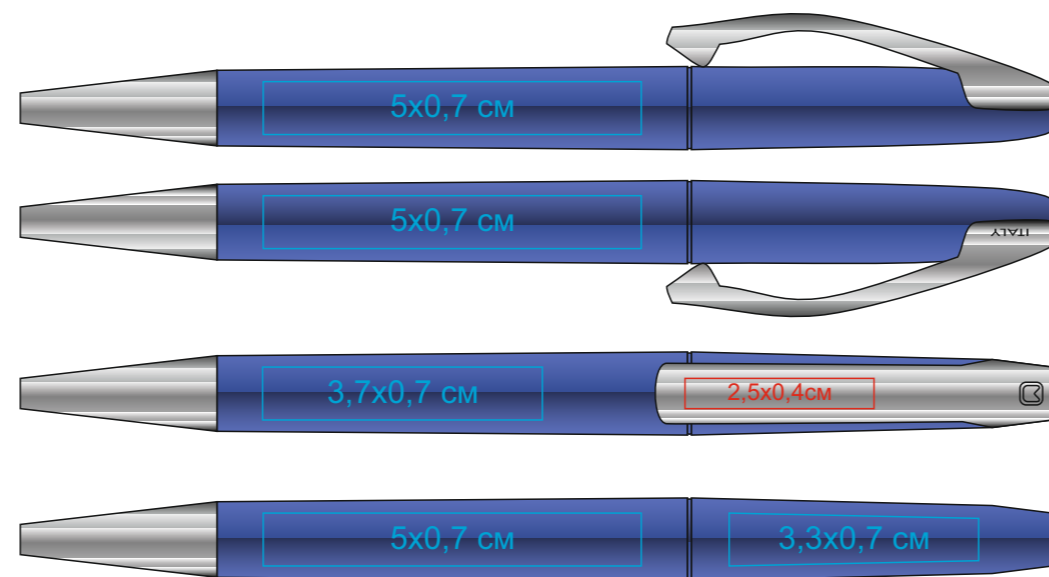

Ручка шариковая VIEW.

Артикул: 29437

Метод нанесения - тампопечать, гравировка

29437/01

29437/25

29437/02

29437/15

29437/08

29437/35

29437/31

29437/27

29437/17

29437/28

29437/14

29437/03

29437/11

29437/22

29437/13

29437/20

29437/10

29437/38

29437/05