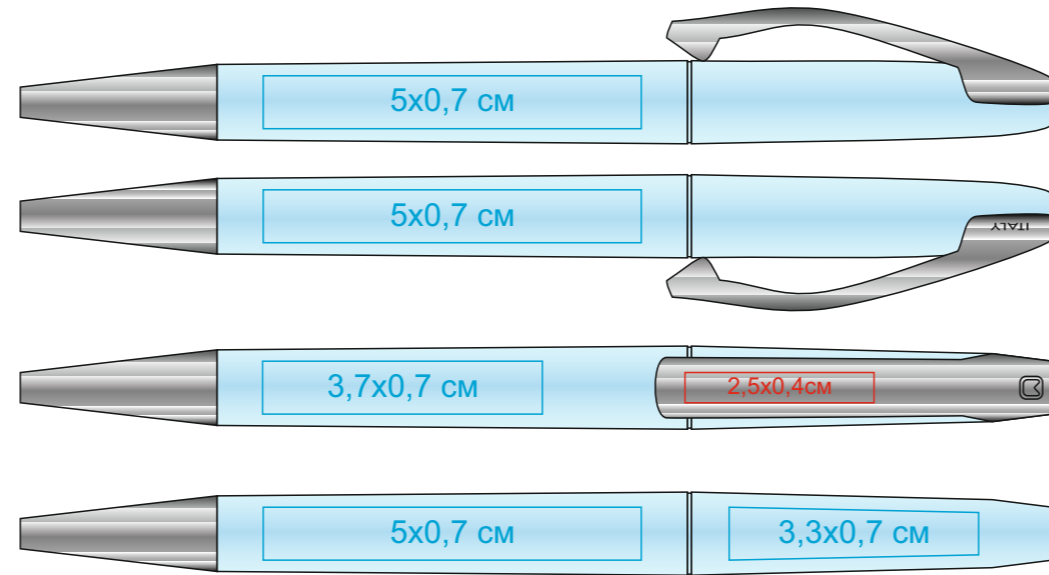

Ручка шариковая VIEW.

Артикул: 29437

Метод нанесения - тампопечать, гравировка

29437/01

29437/25

29437/02

29437/15

29437/08

29437/35

29437/31

29437/27

29437/17

29437/28

29437/14

29437/03

29437/11

29437/22

29437/13

29437/20

29437/10

29437/38

29437/05