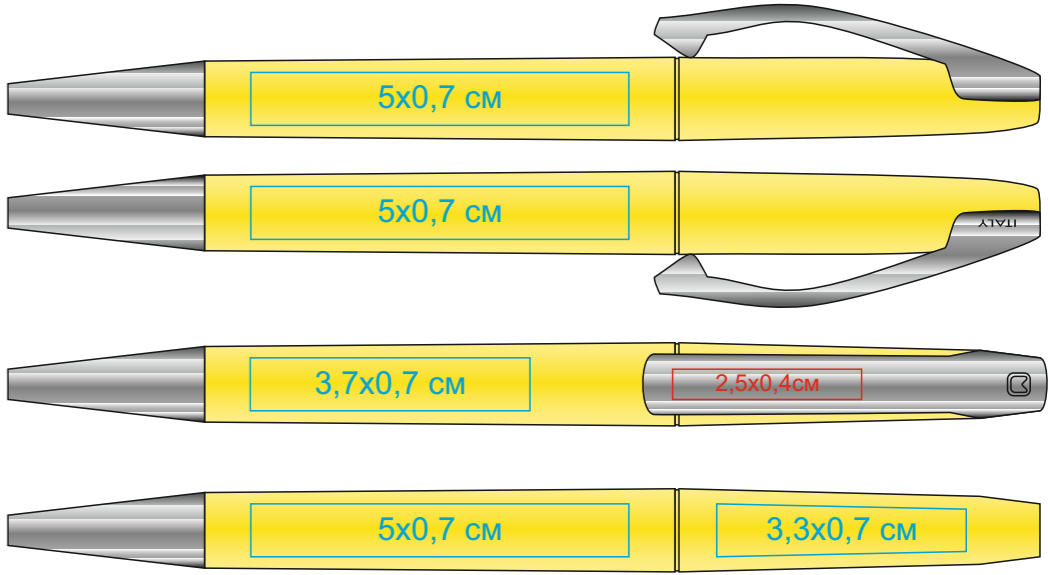

Ручка шариковая VIEW.

Артикул: 29437

Метод нанесения - тампопечать, гравировка

29437/01

29437/25

29437/02

29437/15

29437/08

29437/35

29437/31

29437/27

29437/17

29437/28

29437/14

29437/03

29437/11

29437/22

29437/13

29437/20

29437/10

29437/38

29437/05