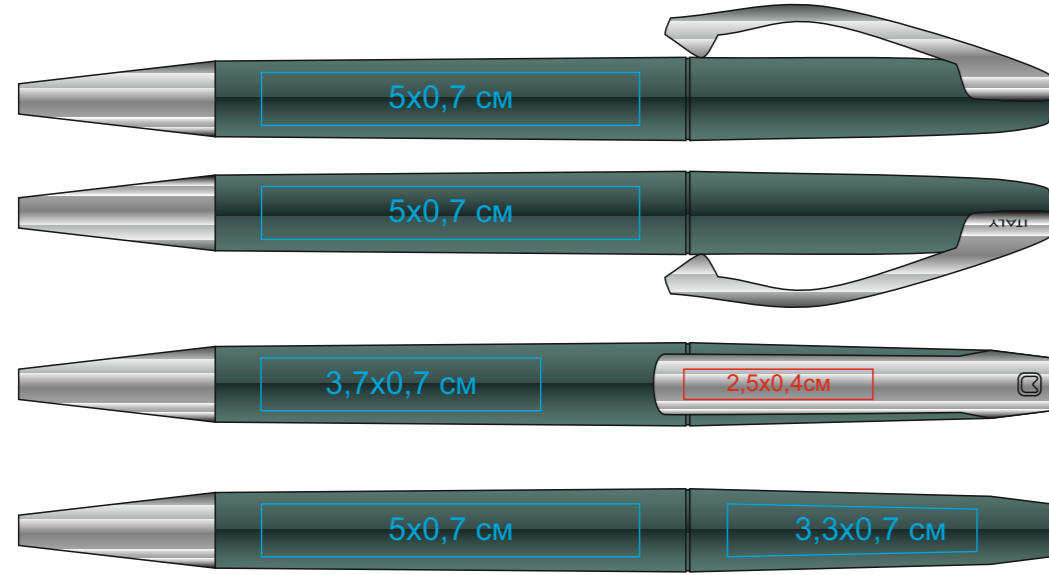

Ручка шариковая VIEW.

Артикул: 29437

Метод нанесения - тампопечать, гравировка

29437/01

29437/25

29437/02

29437/15

29437/08

29437/35

29437/31

29437/27

29437/17

29437/28

29437/14

29437/03

29437/11

29437/22

29437/13

29437/20

29437/10

29437/38

29437/05