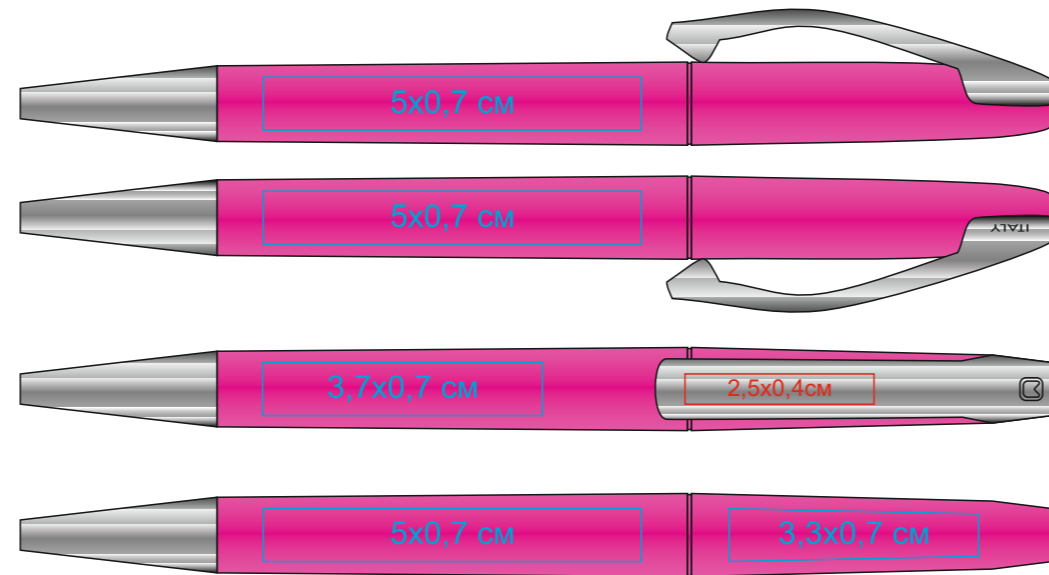

Ручка шариковая VIEW.

Артикул: 29437

Метод нанесения - тампопечать, гравировка

29437/01

29437/25

29437/02

29437/15

29437/08

29437/35

29437/31

29437/27

29437/17

29437/28

29437/14

29437/03

29437/11

29437/22

29437/13

29437/20

29437/10

29437/38

29437/05