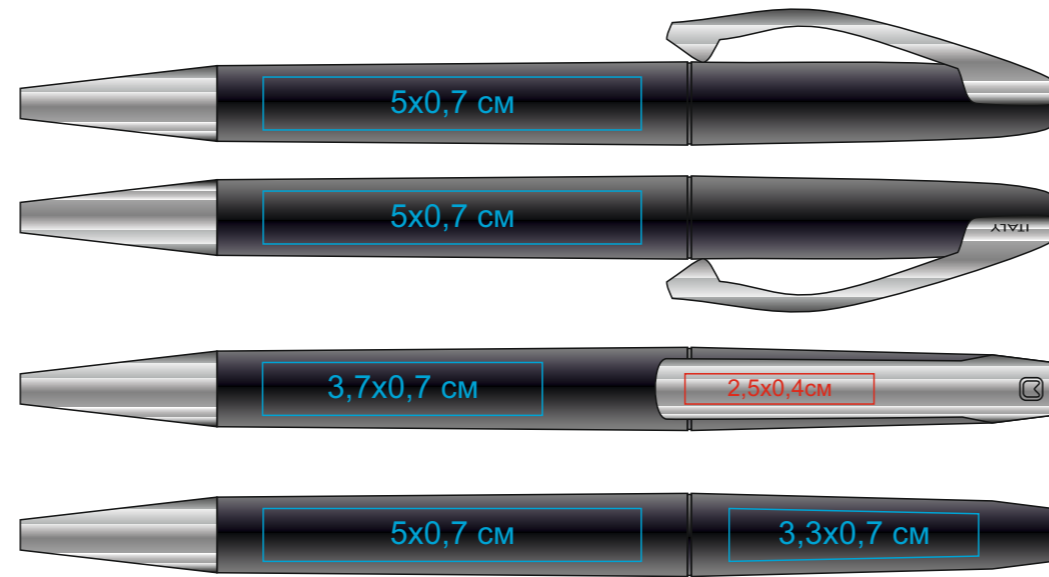

Ручка шариковая VIEW.

Артикул: 29437

Метод нанесения - тампопечать, гравировка

29437/01

29437/25

29437/02

29437/15

29437/08

29437/35

29437/31

29437/27

29437/17

29437/28

29437/14

29437/03

29437/11