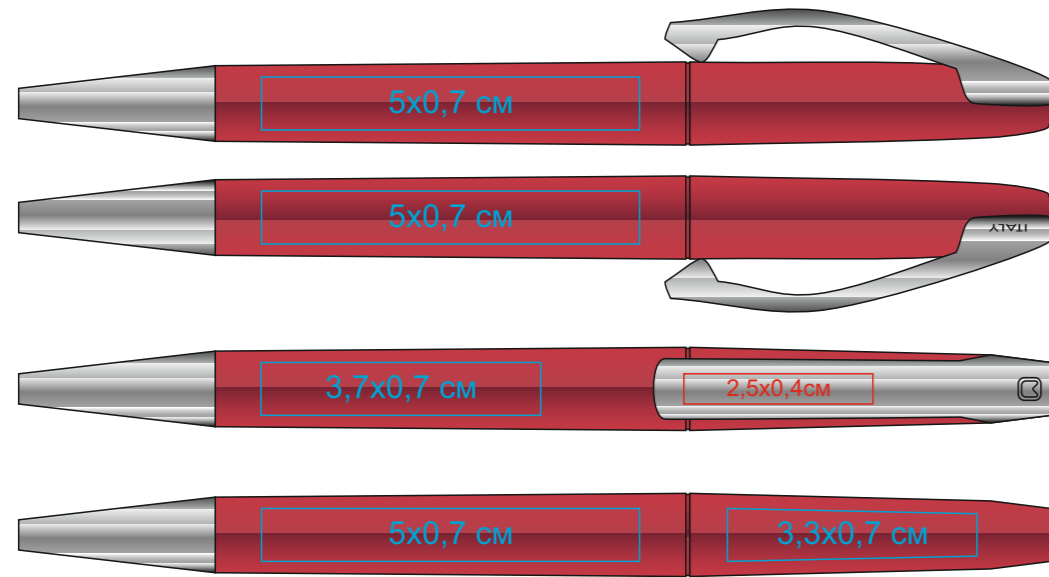

Ручка шариковая VIEW.

Артикул: 29437

Метод нанесения - тампопечать, гравировка

29437/01

29437/25

29437/02

29437/15

29437/08

29437/35

29437/31

29437/27

29437/17

29437/28

29437/14

29437/03

29437/11