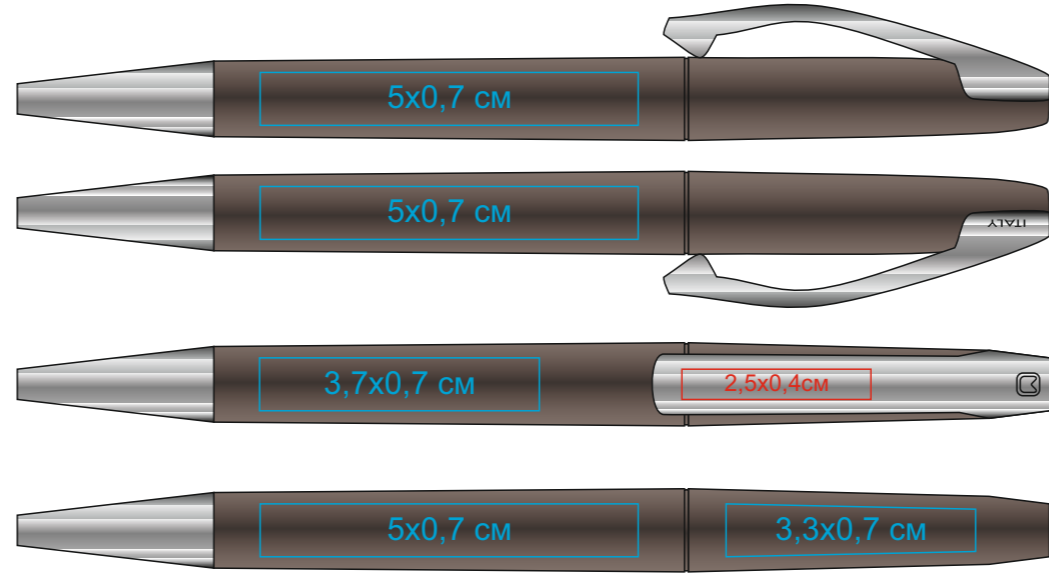

Ручка шариковая VIEW.

Артикул: 29437

Метод нанесения - тампопечать, гравировка

29437/01

29437/25

29437/02

29437/15

29437/08

29437/35

29437/31

29437/27

29437/17

29437/28

29437/14

29437/03

29437/11

29437/22

29437/13

29437/20

29437/10

29437/38

29437/05