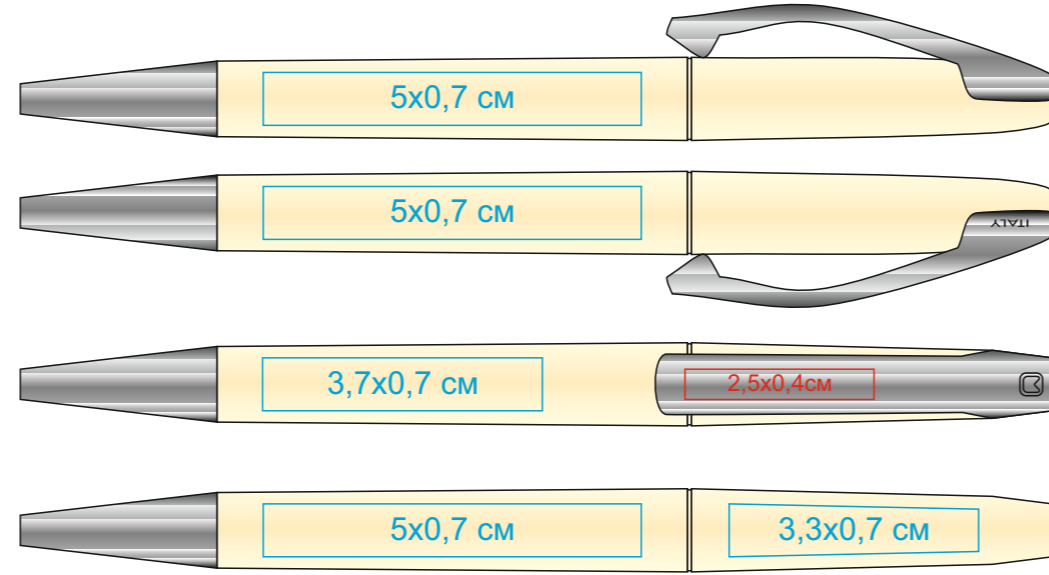

Ручка шариковая VIEW.

Артикул: 29437

Метод нанесения - тампопечать, гравировка

29437/01

29437/25

29437/02

29437/15

29437/08

29437/35

29437/31

29437/27

29437/17

29437/28

29437/14

29437/03

29437/11

29437/22

29437/13

29437/20

29437/10

29437/38

29437/05