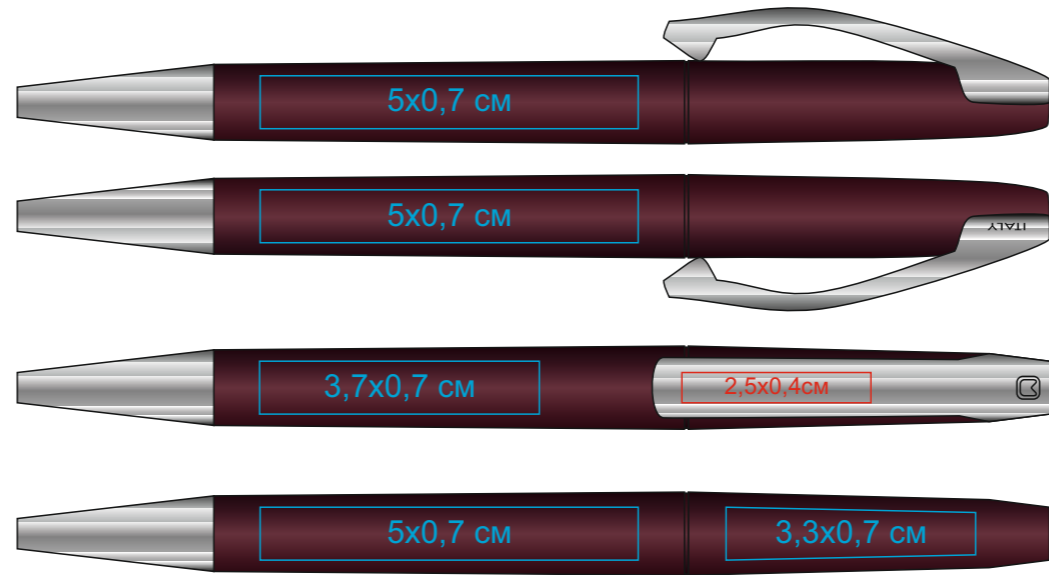

Ручка шариковая VIEW.

Артикул: 29437

Метод нанесения - тампопечать, гравировка

29437/01

29437/25

29437/02

29437/15

29437/08

29437/35

29437/31

29437/27

29437/17

29437/28

29437/14

29437/03

29437/11

29437/22

29437/13

29437/20

29437/10

29437/38

29437/05