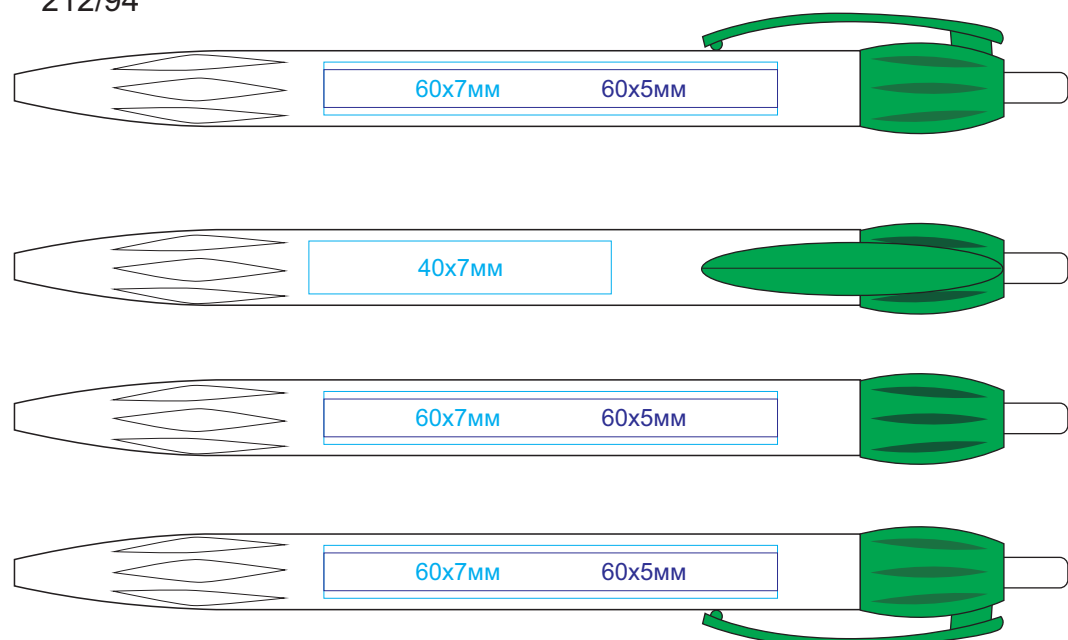

Ручка X-1 212

методы нанесения: [тампопечать](#), [уф-печать](#)

212/63

212/70

212/94

212/73

212/67

212/90

212/66