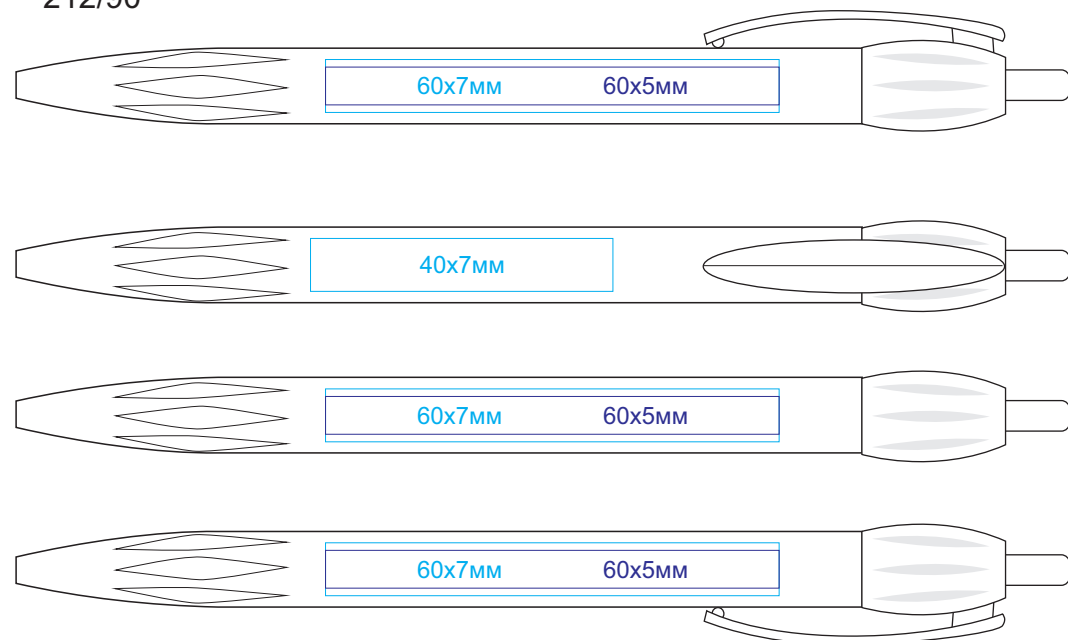

Ручка X-1 212

методы нанесения: [тампопечать](#), [уф-печать](#)

212/63

212/70

212/94

212/73

212/67

212/90

212/66