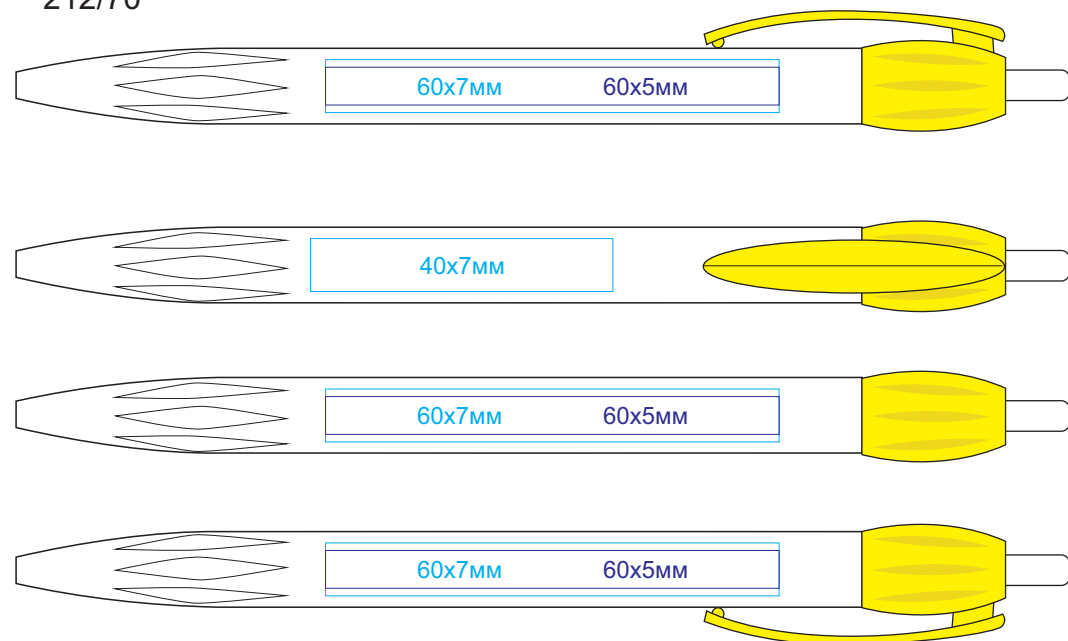

Ручка X-1 212

методы нанесения: [тампопечать](#), [уф-печать](#)

212/63

212/70

212/94

212/73

212/67

212/90

212/66