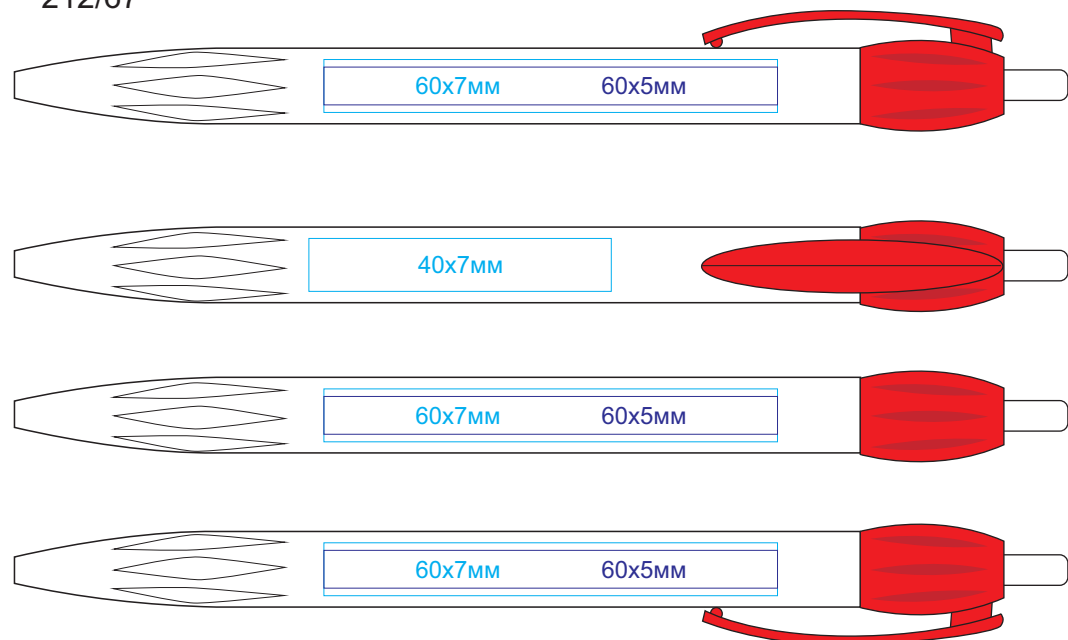

Ручка X-1 212

методы нанесения: [тампопечать](#), [уф-печать](#)

212/63

212/70

212/94

212/73

212/67

212/90

212/66