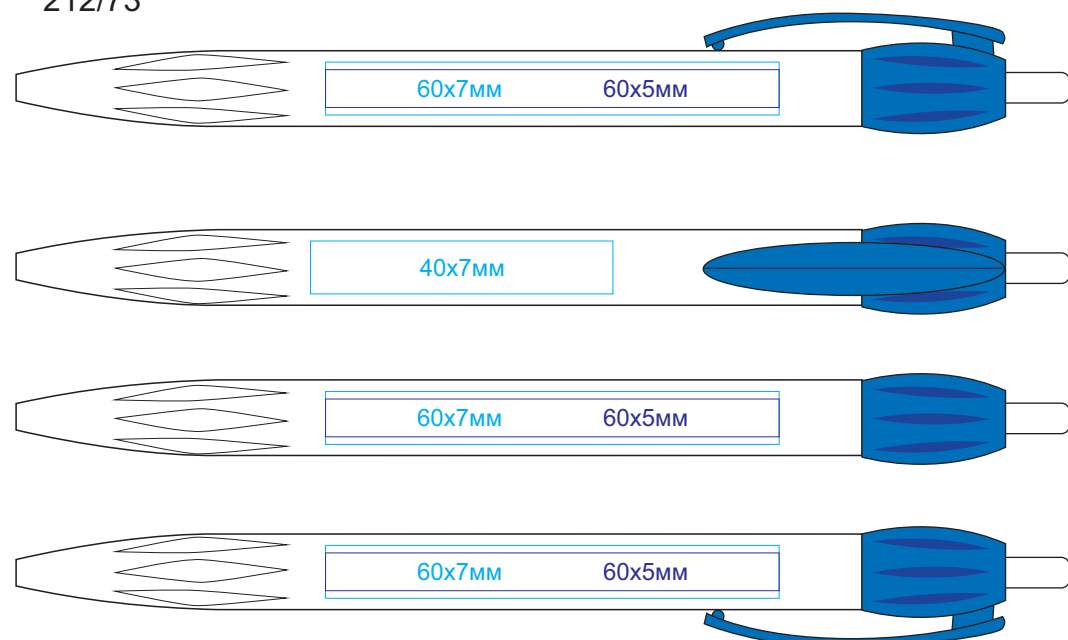

Ручка X-1 212

методы нанесения: [тампопечать](#), [уф-печать](#)

212/63

212/70

212/94

212/73

212/67

212/90

212/66