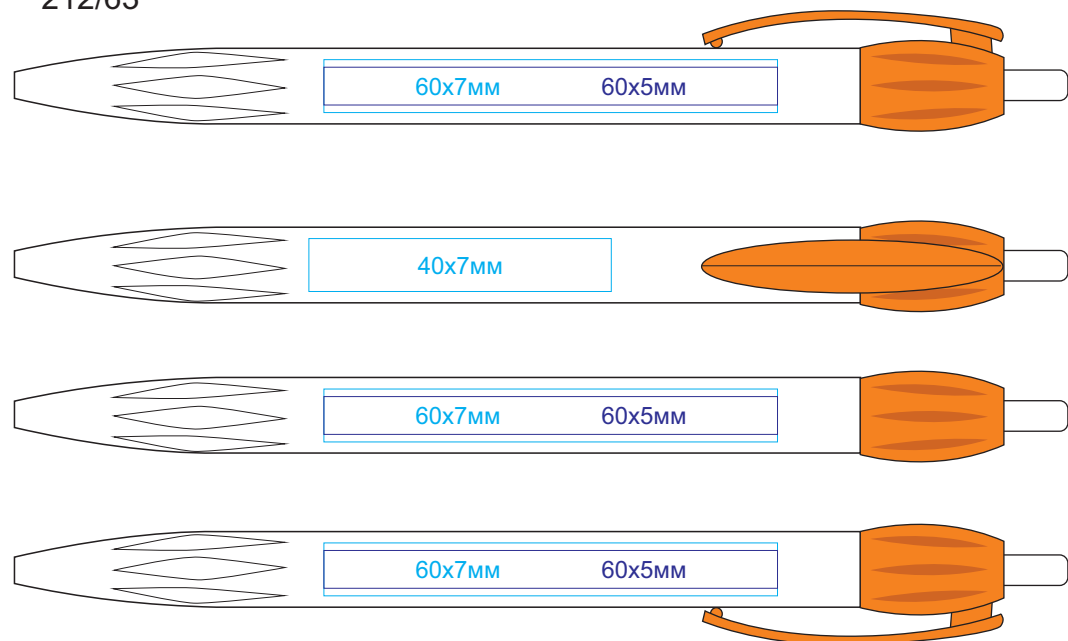

Ручка X-1 212

методы нанесения: [тампопечать](#), [уф-печать](#)

212/63

212/70

212/94

212/73

212/67

212/90

212/66