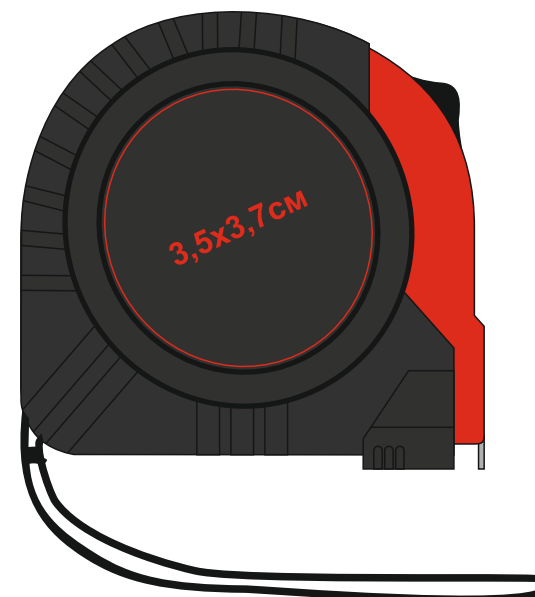

343020

Рулетка GRADE 3M с металлическим клипом 3 м., пластик
наклейка, гравировка шильда

343020/03

343020/01

343020/08

343020/15

343020/24