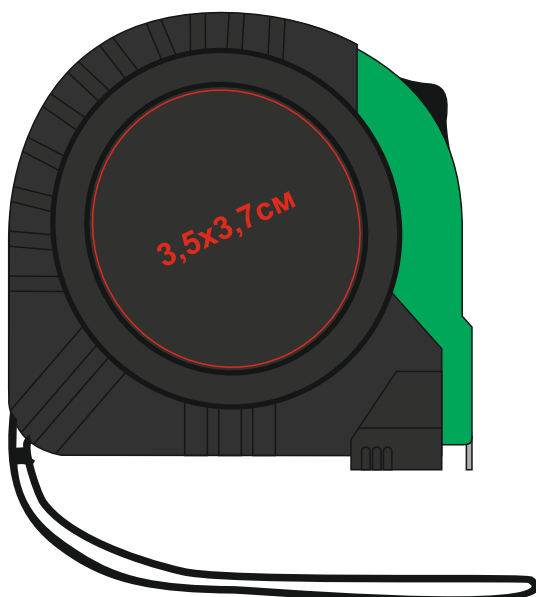

343020

Рулетка GRADE 3M с металлическим клипом 3 м., пластик
наклейка, гравировка шильда

343020/03

343020/01

343020/08

343020/15

343020/24