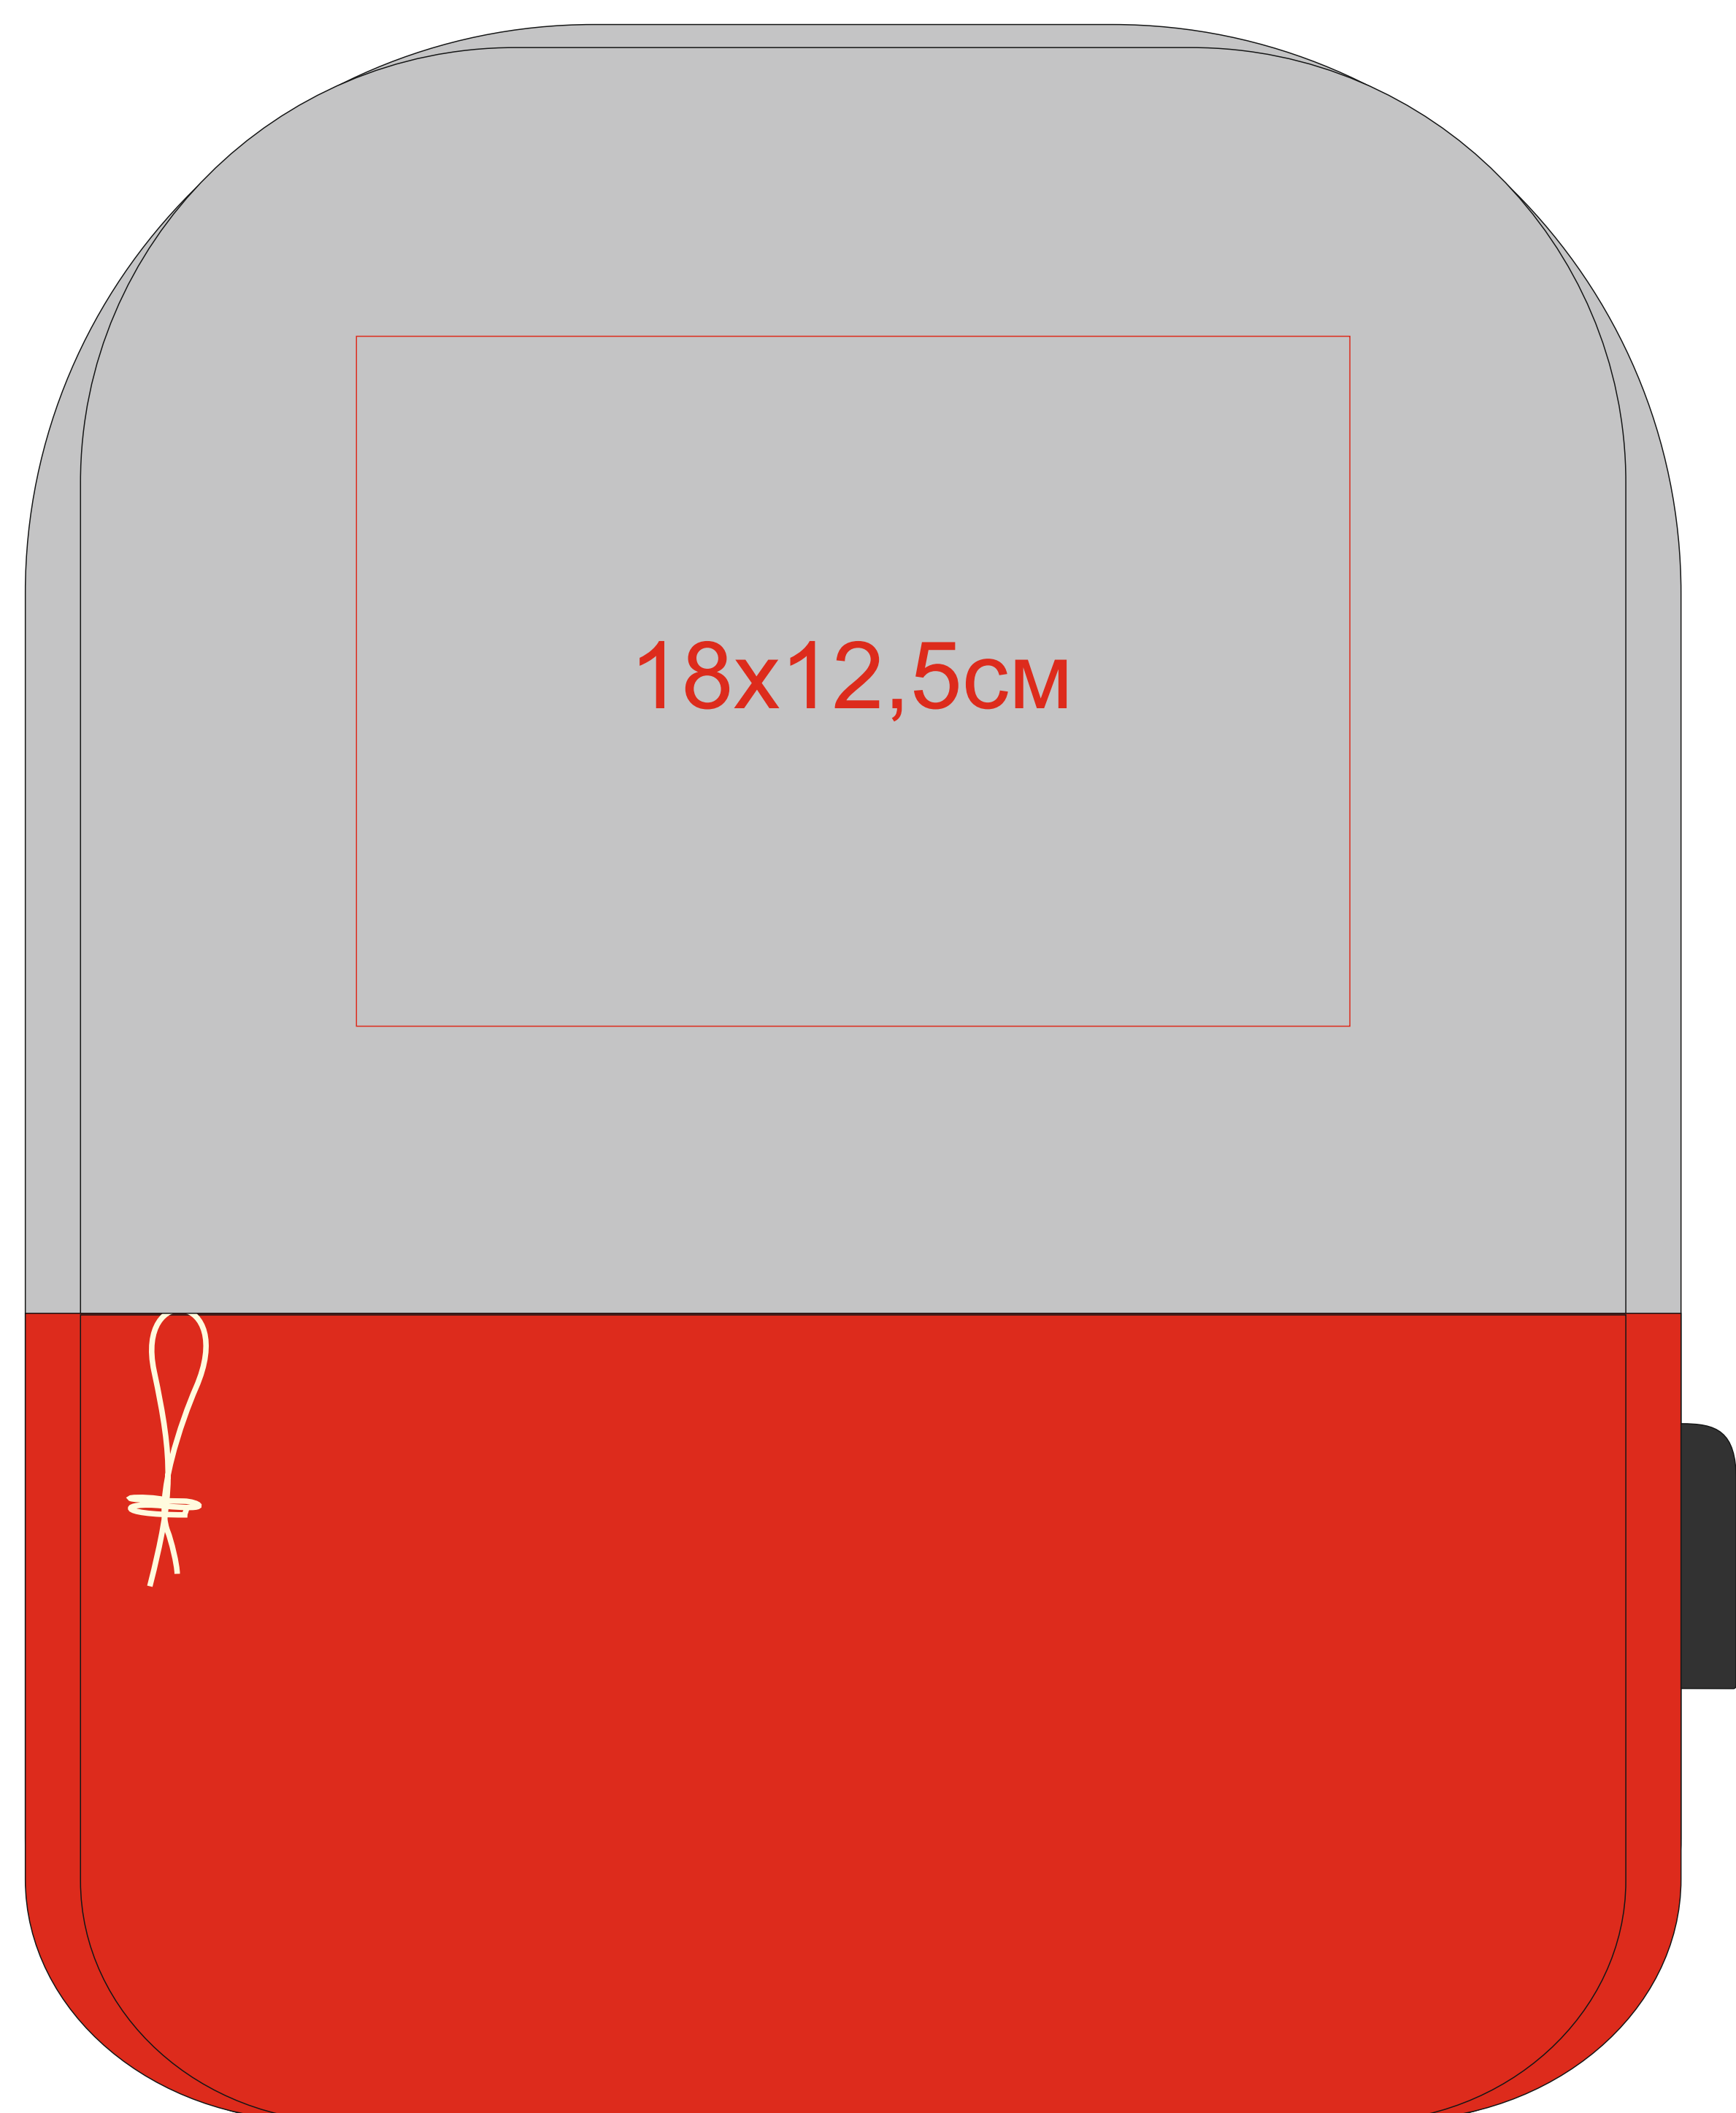

Рюкзак "Beam mini"

арт. 970156

Метод: термотрансфер, термотрансфер DTF, **вышивка шеврона**

970156/08

970156/30

970156/25