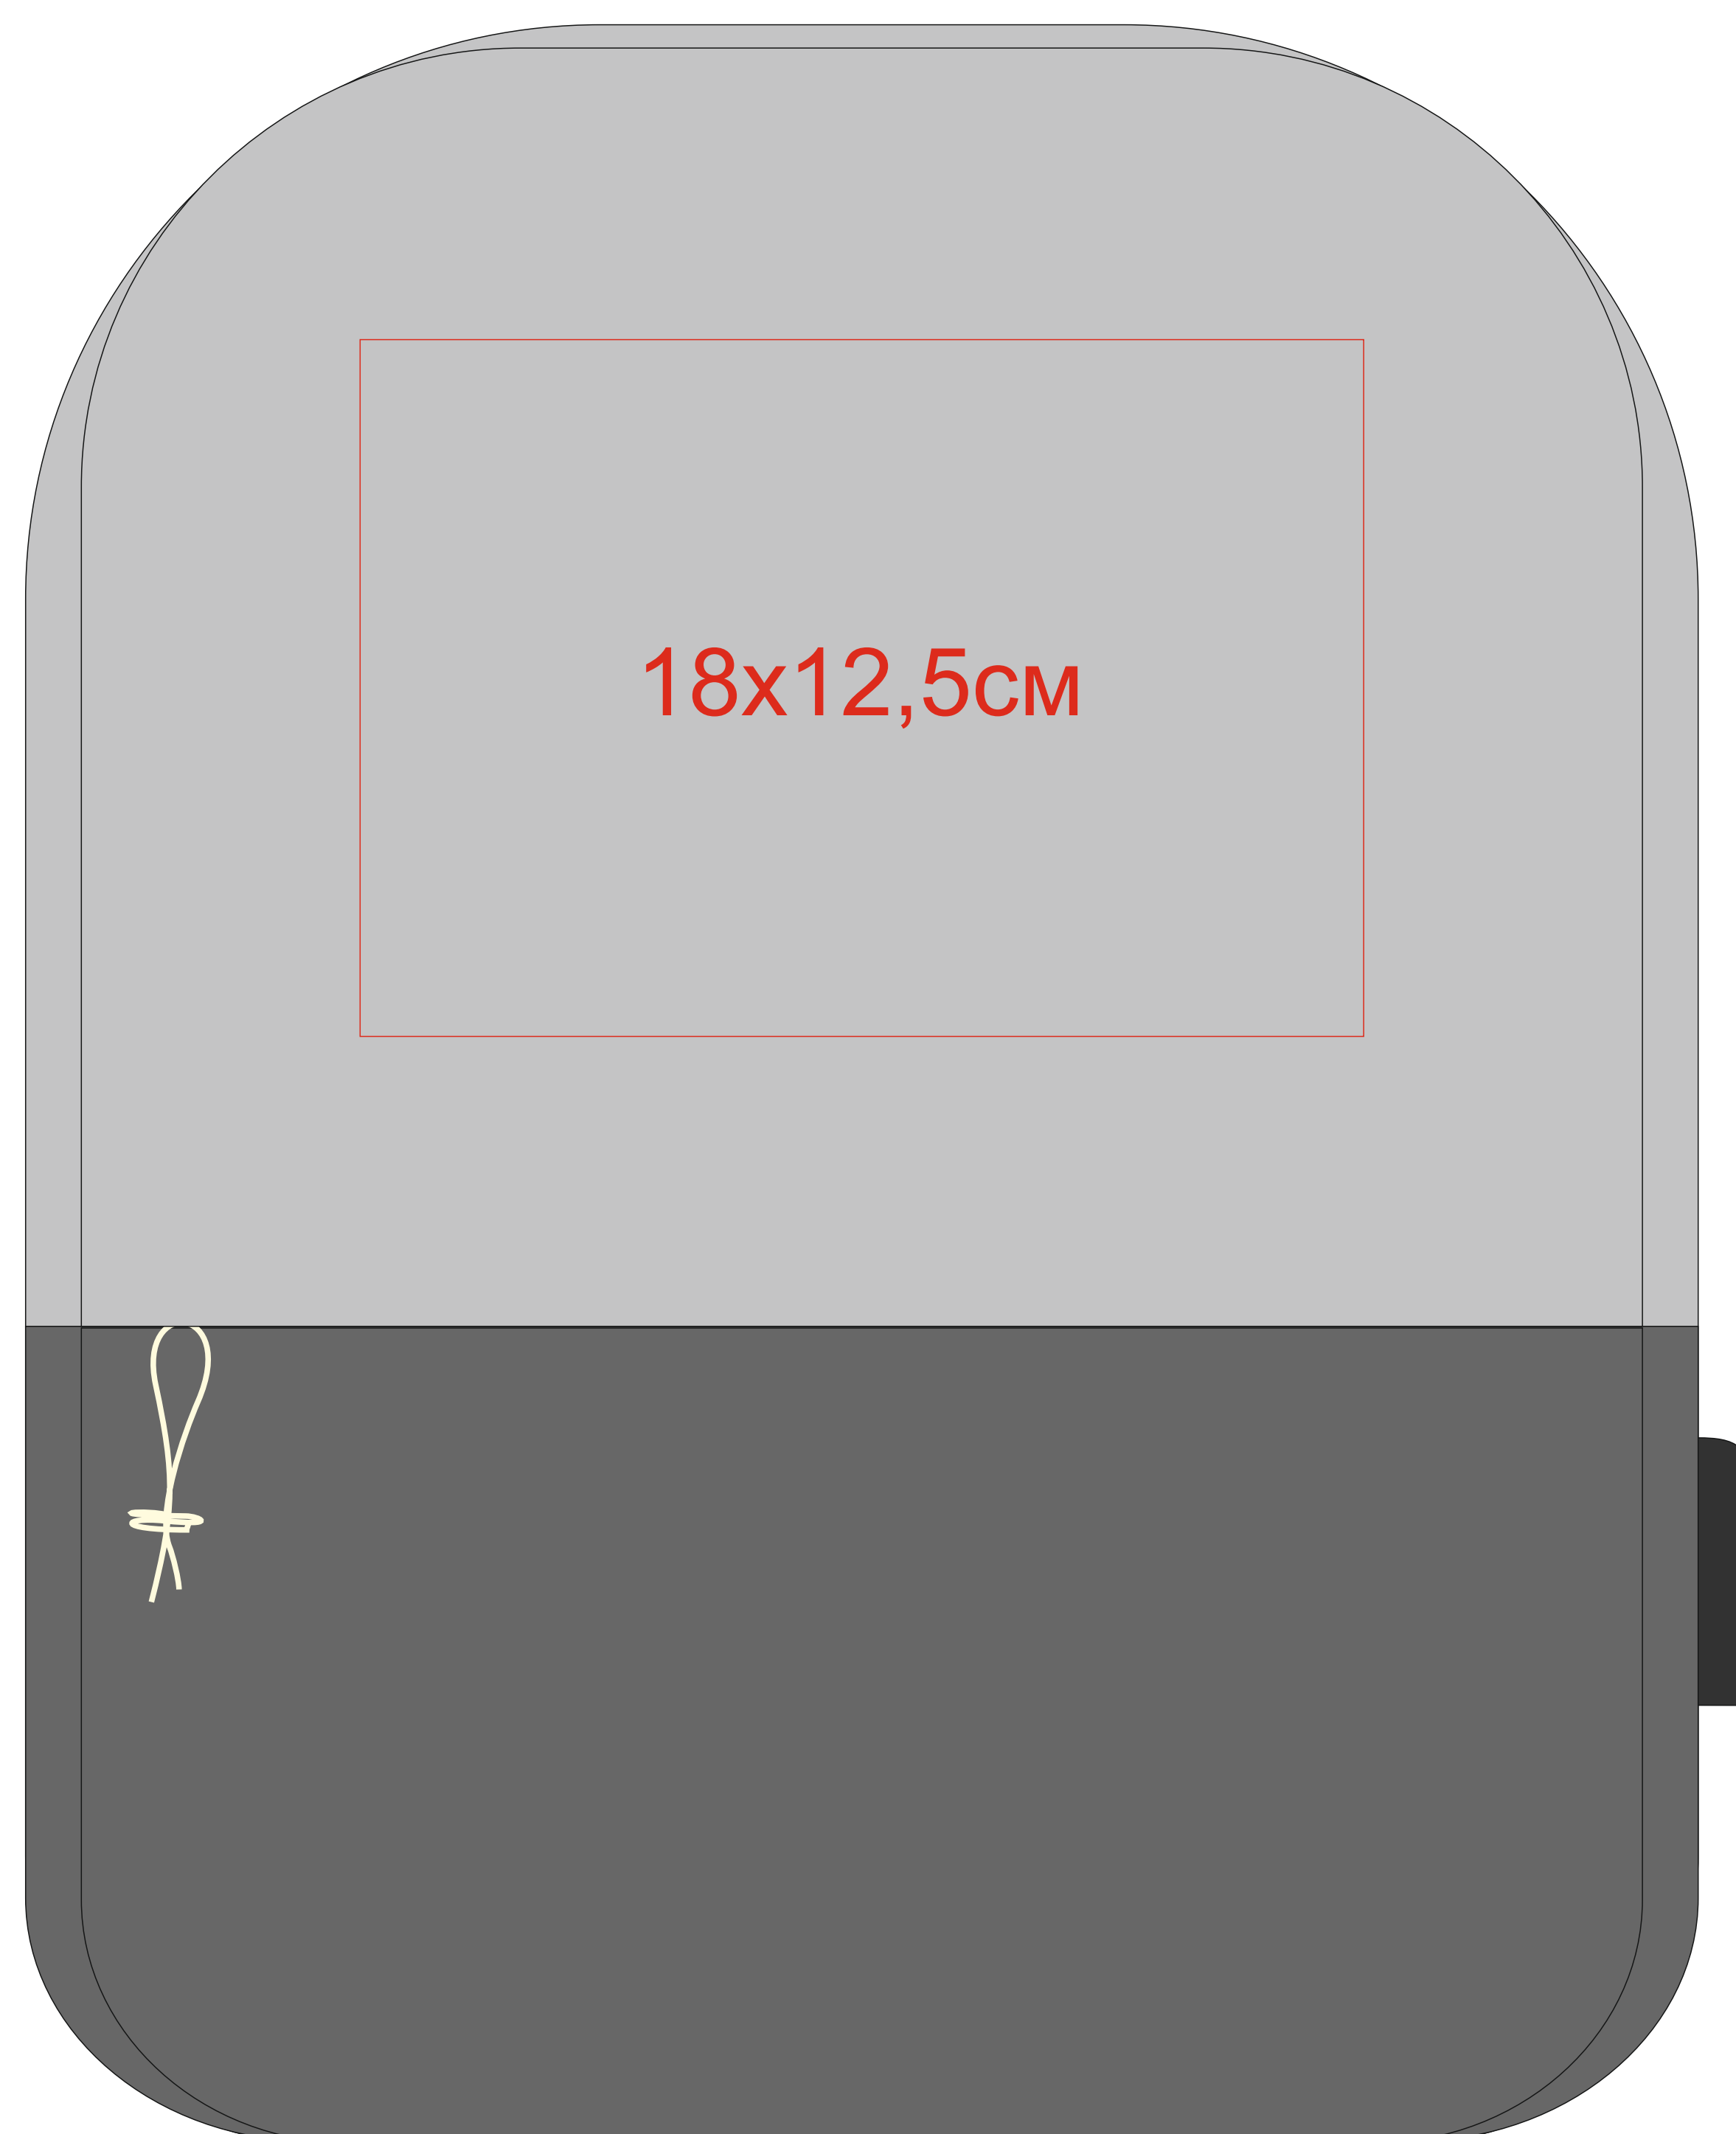

Рюкзак "Beam mini"

арт. 970156

Метод: термотрансфер, термотрансфер DTF, **вышивка шеврона**

970156/08

970156/30

970156/25