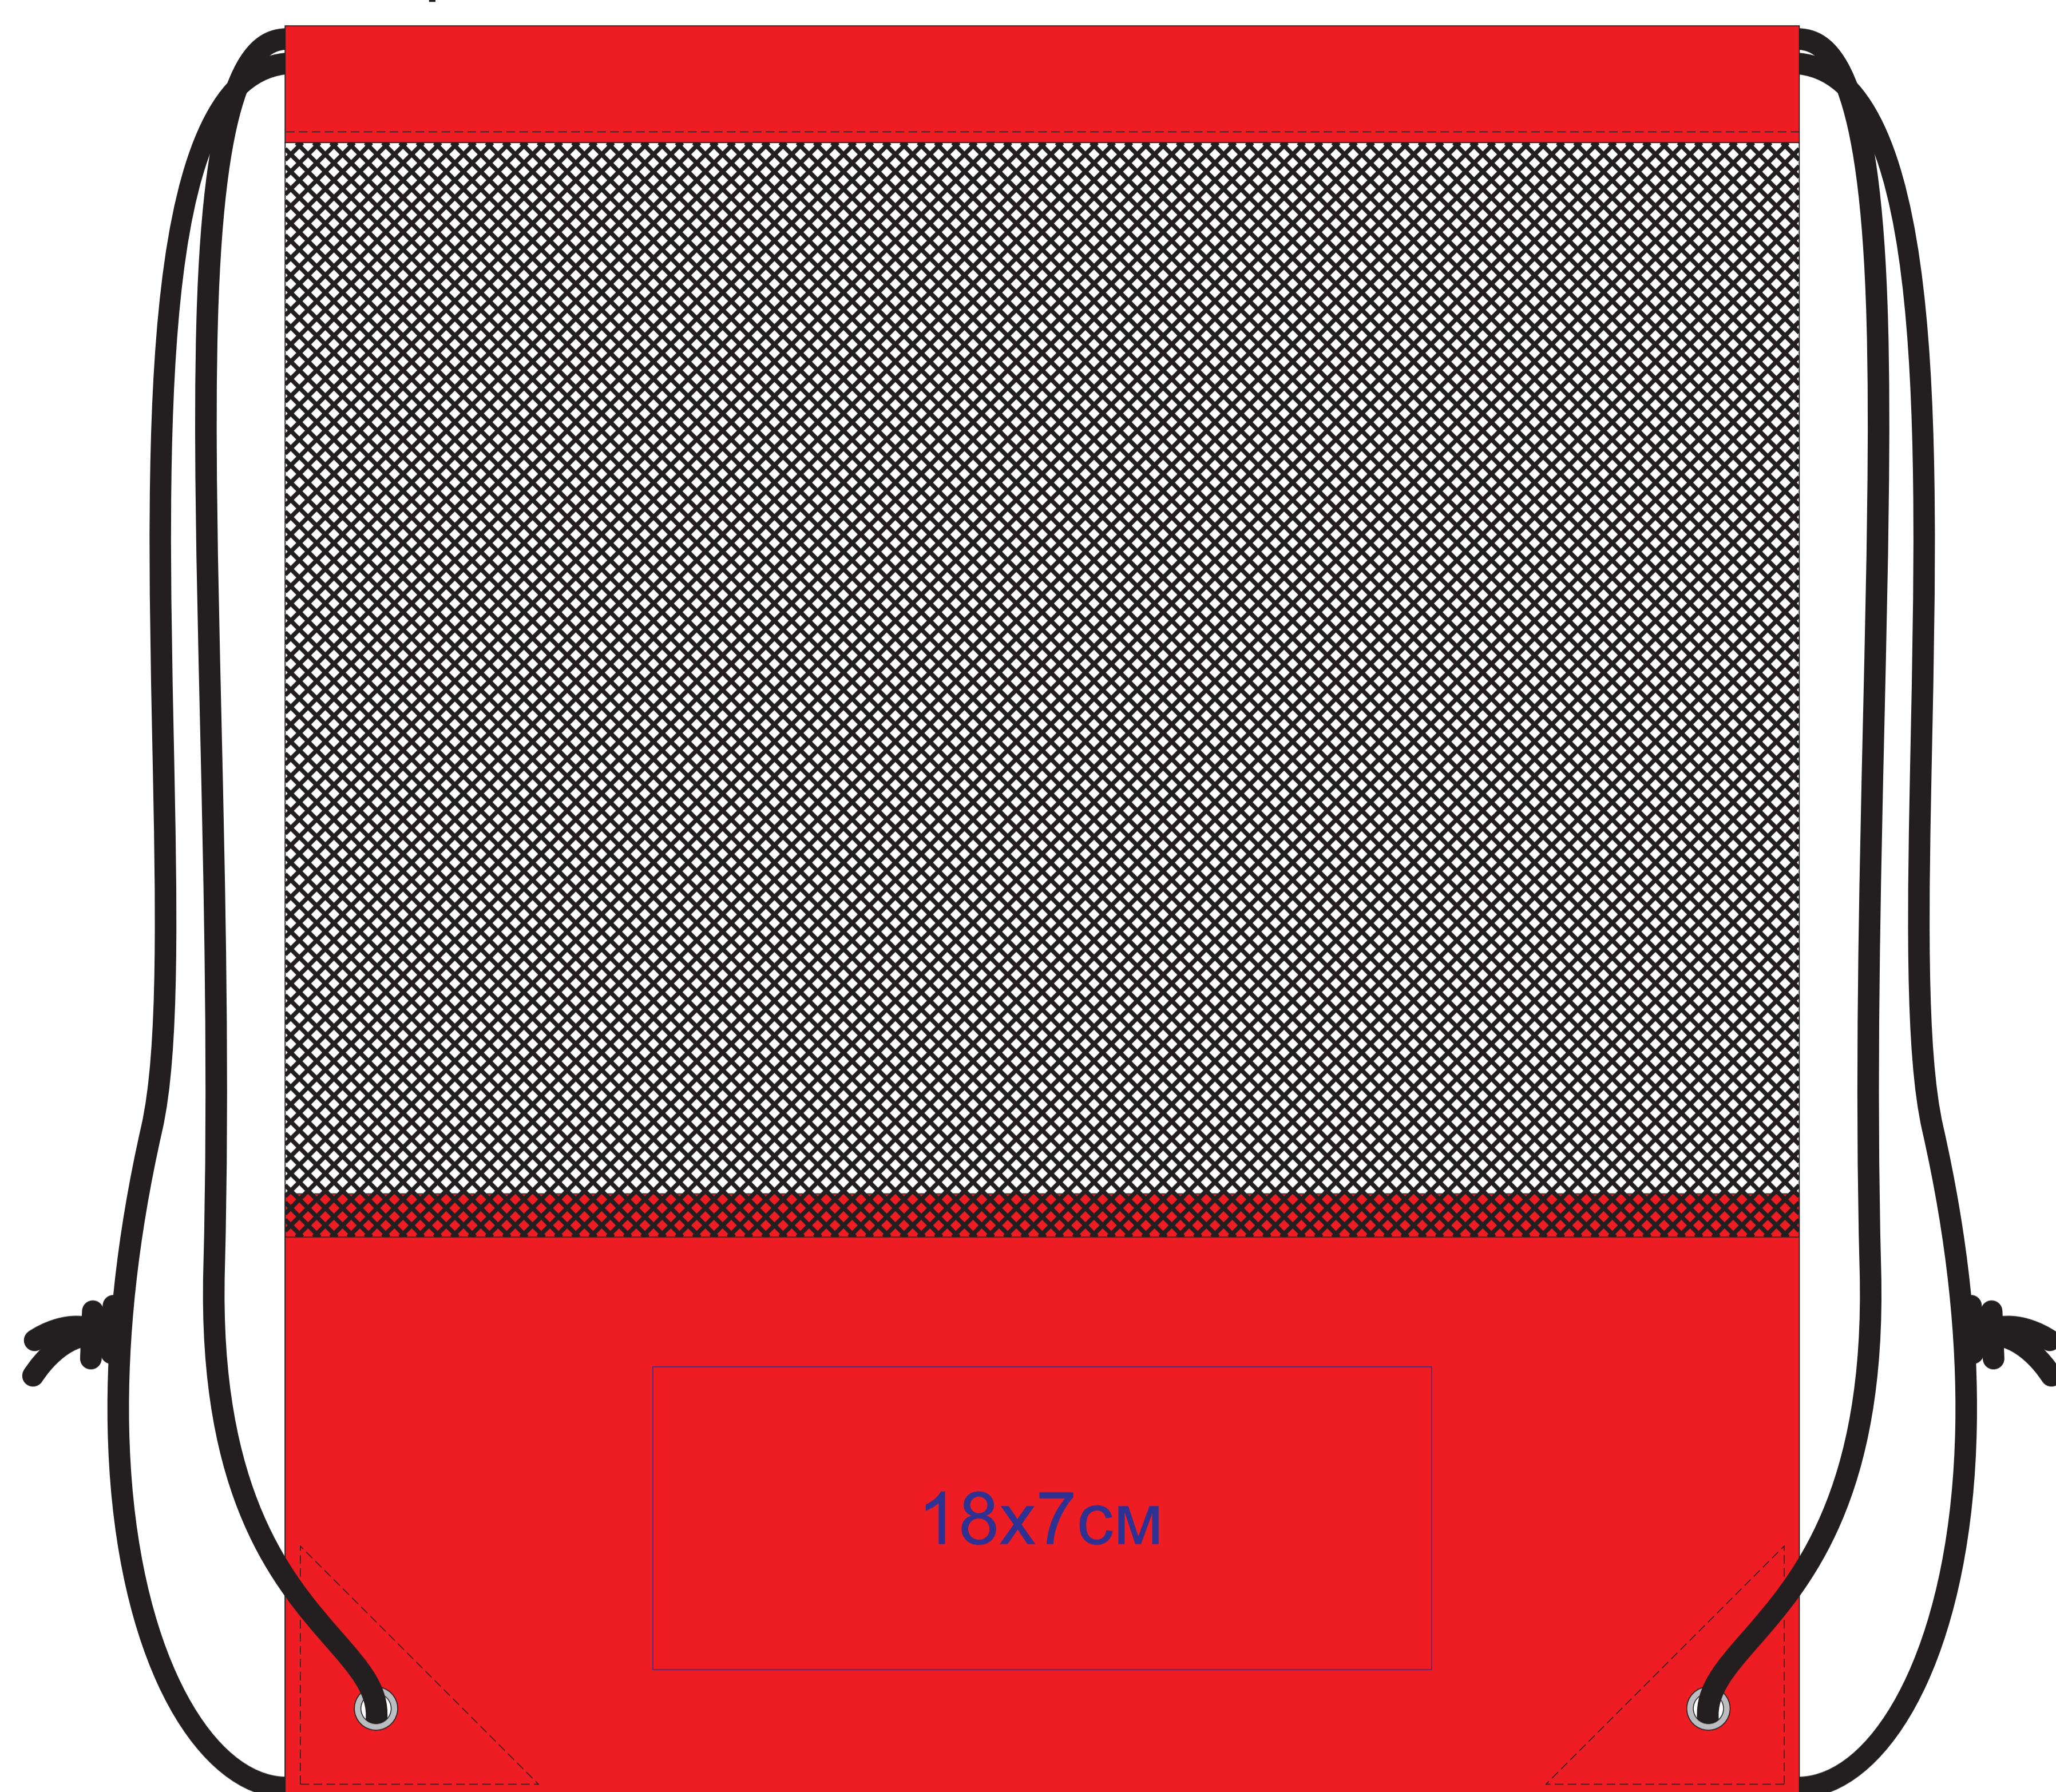

Рюкзак мешок с укрепленными уголками Mesh, полиэстер 210D
арт. 16811

Методы нанесения: [термотрансфер](#), [термотрансфер DTF](#)

16811/08

Лицо

Оборот

16811/24

Лицо

Оборот

16811/35

Лицо

Оборот