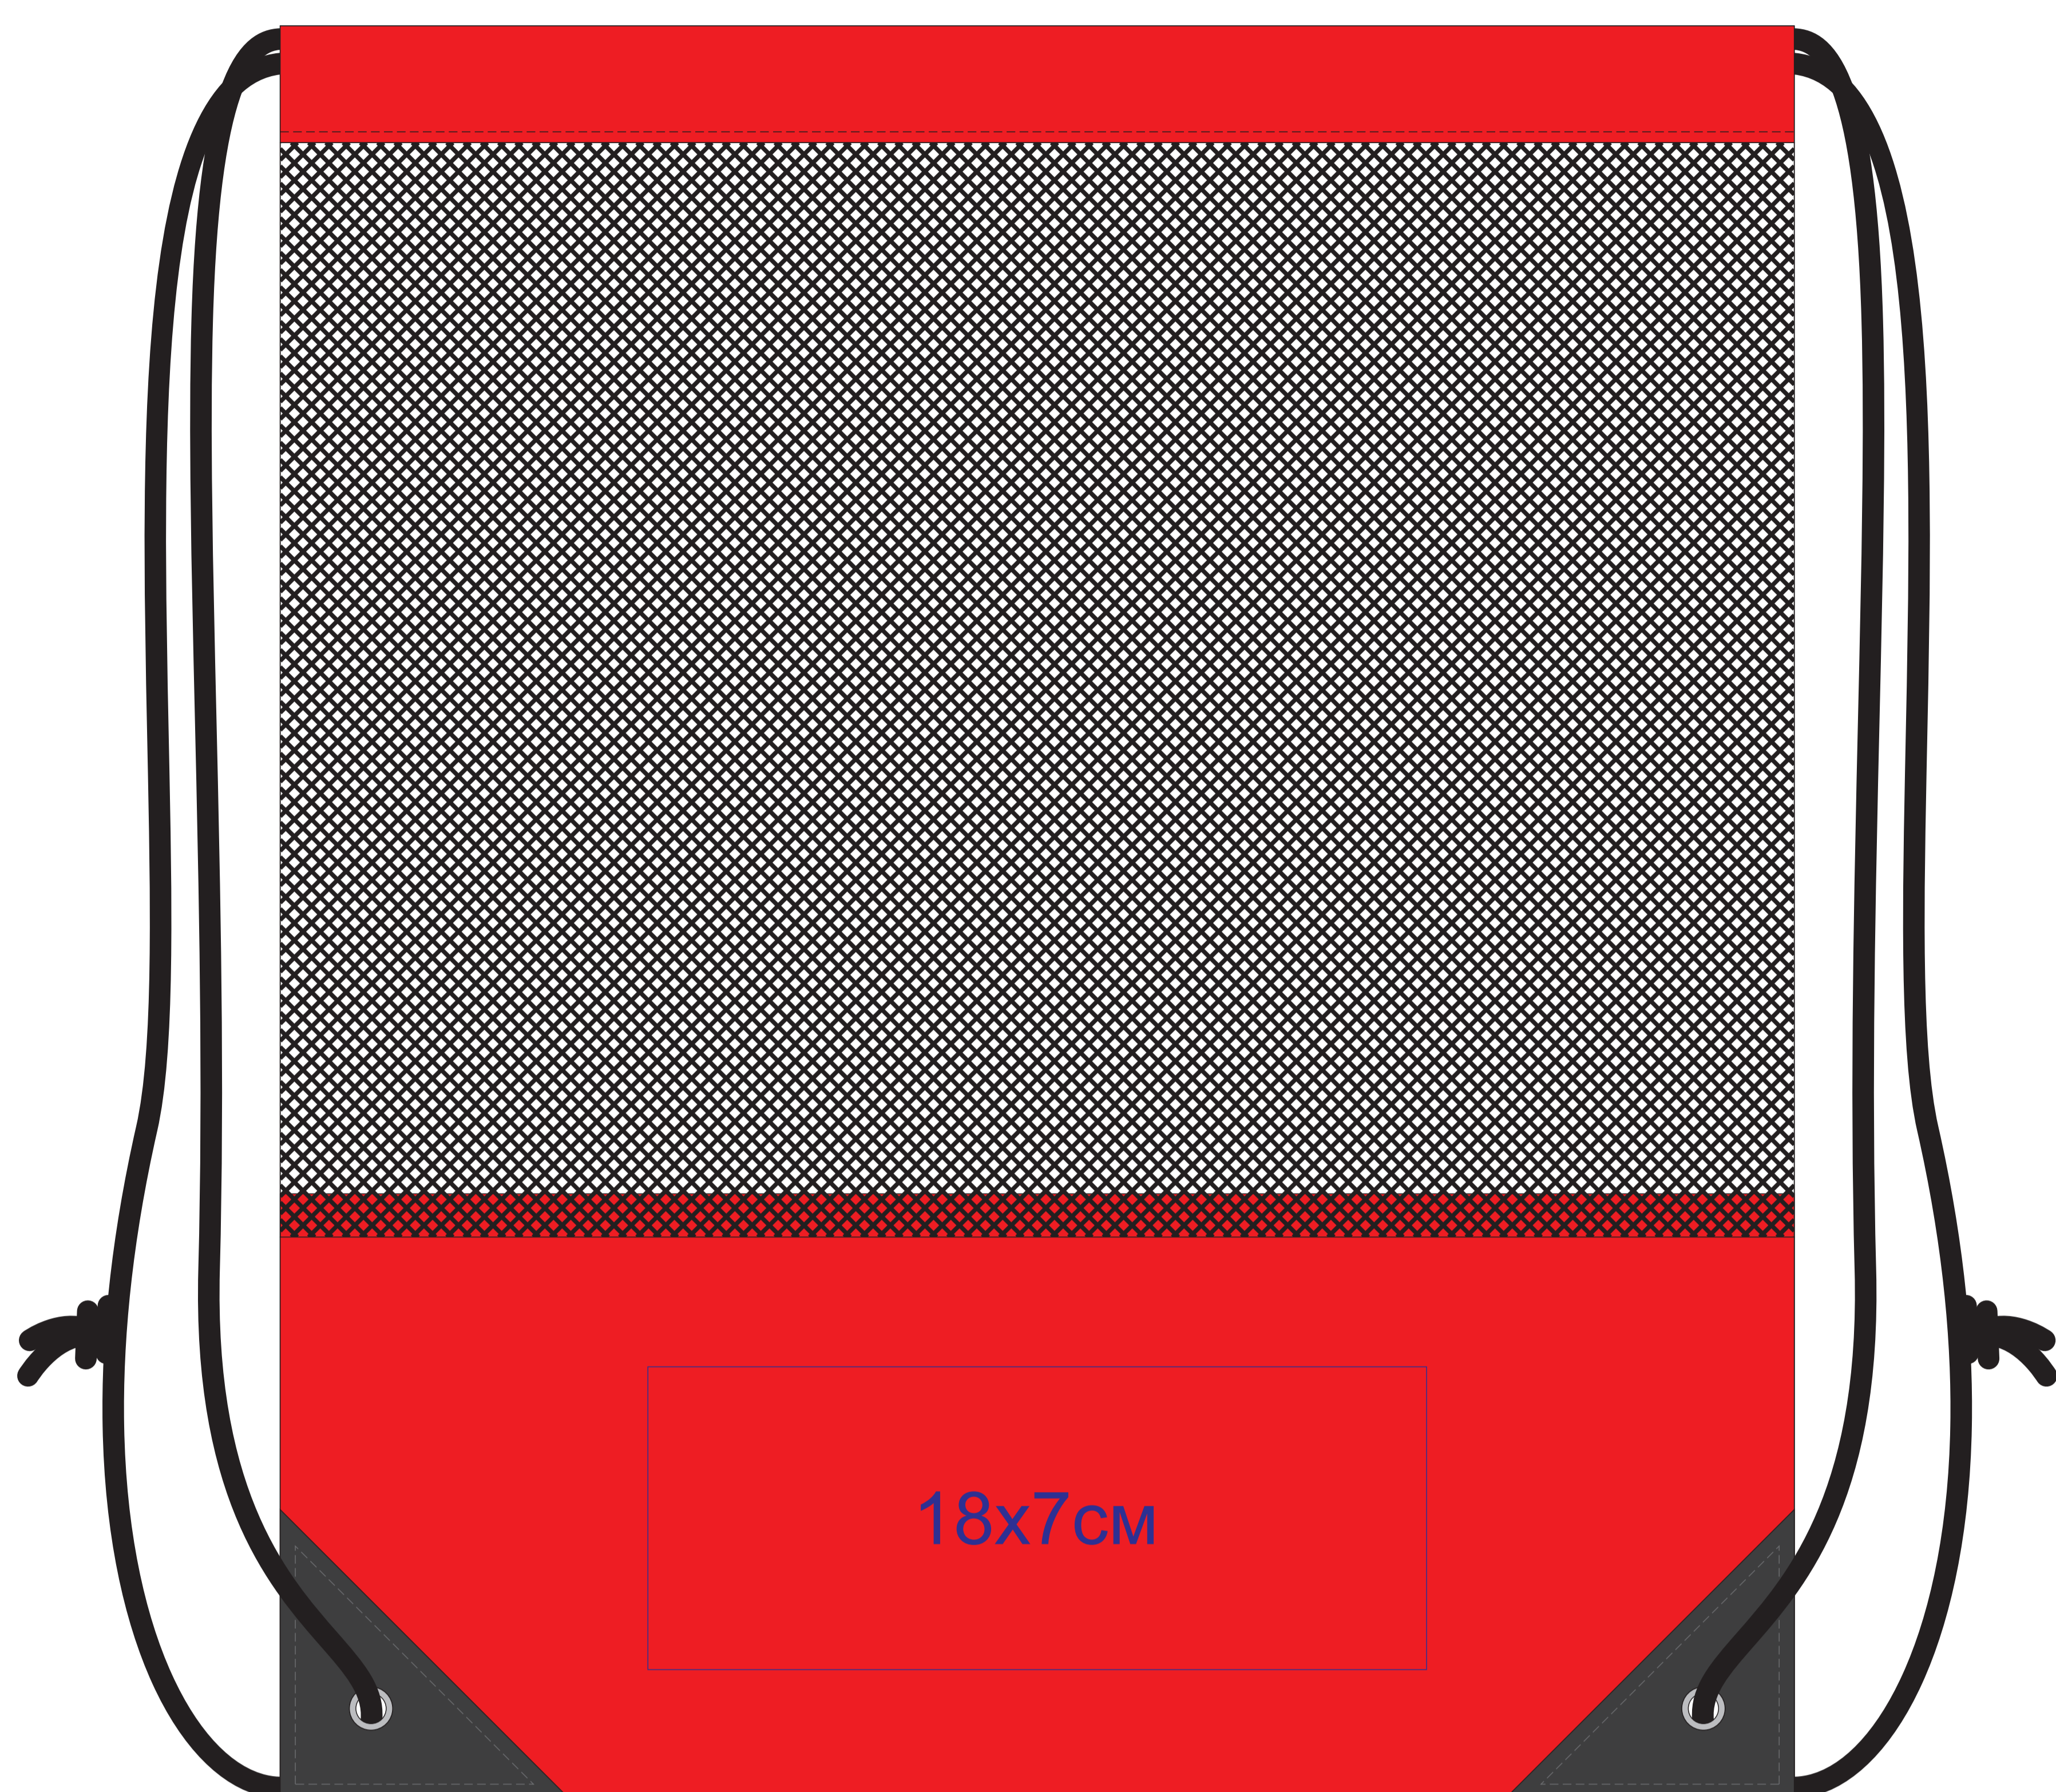

Рюкзак мешок с укрепленными уголками Mesh, полиэстер 210D
арт. 16811

Методы нанесения: [термотрансфер](#), [термотрансфер DTF](#)

16811/08

Лицо

Оборот

16811/24

Лицо

Оборот

16811/35

Лицо

Оборот