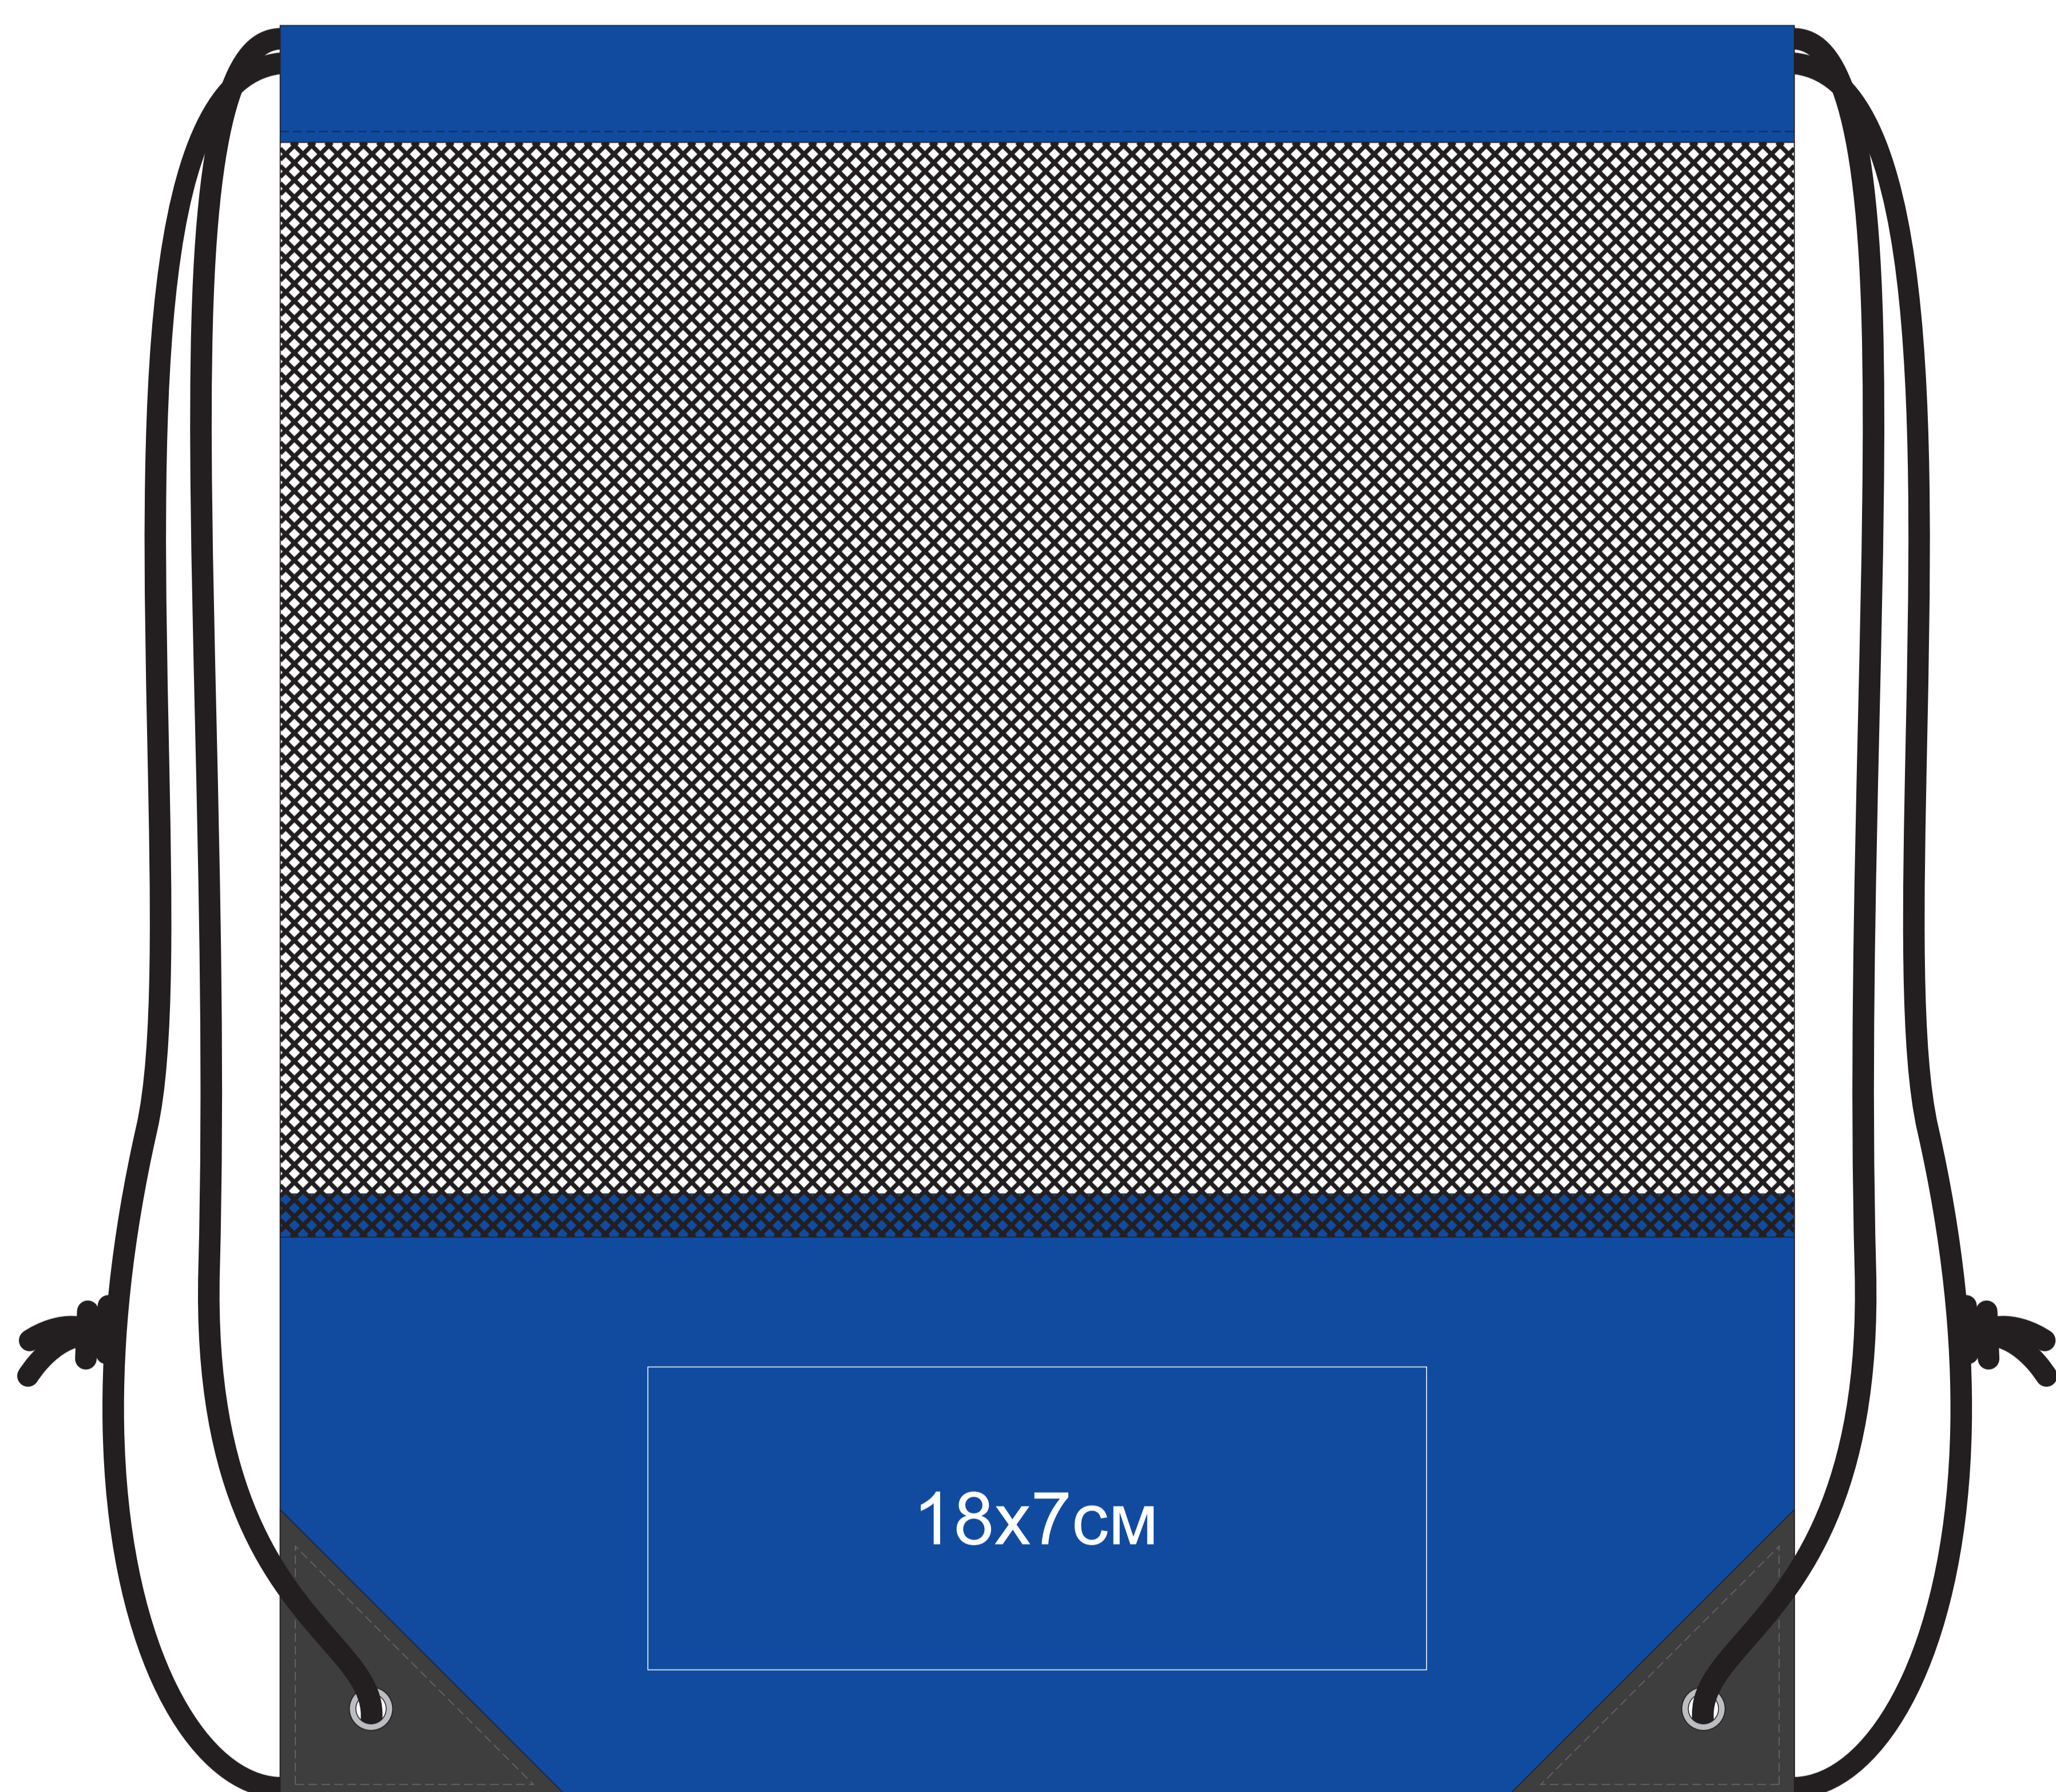

Рюкзак мешок с укрепленными уголками Mesh, полиэстер 210D
арт. 16811

Методы нанесения: [термотрансфер](#), [термотрансфер DTF](#)

16811/08

Лицо

Оборот

16811/24

Лицо

Оборот

16811/35

Лицо

Оборот