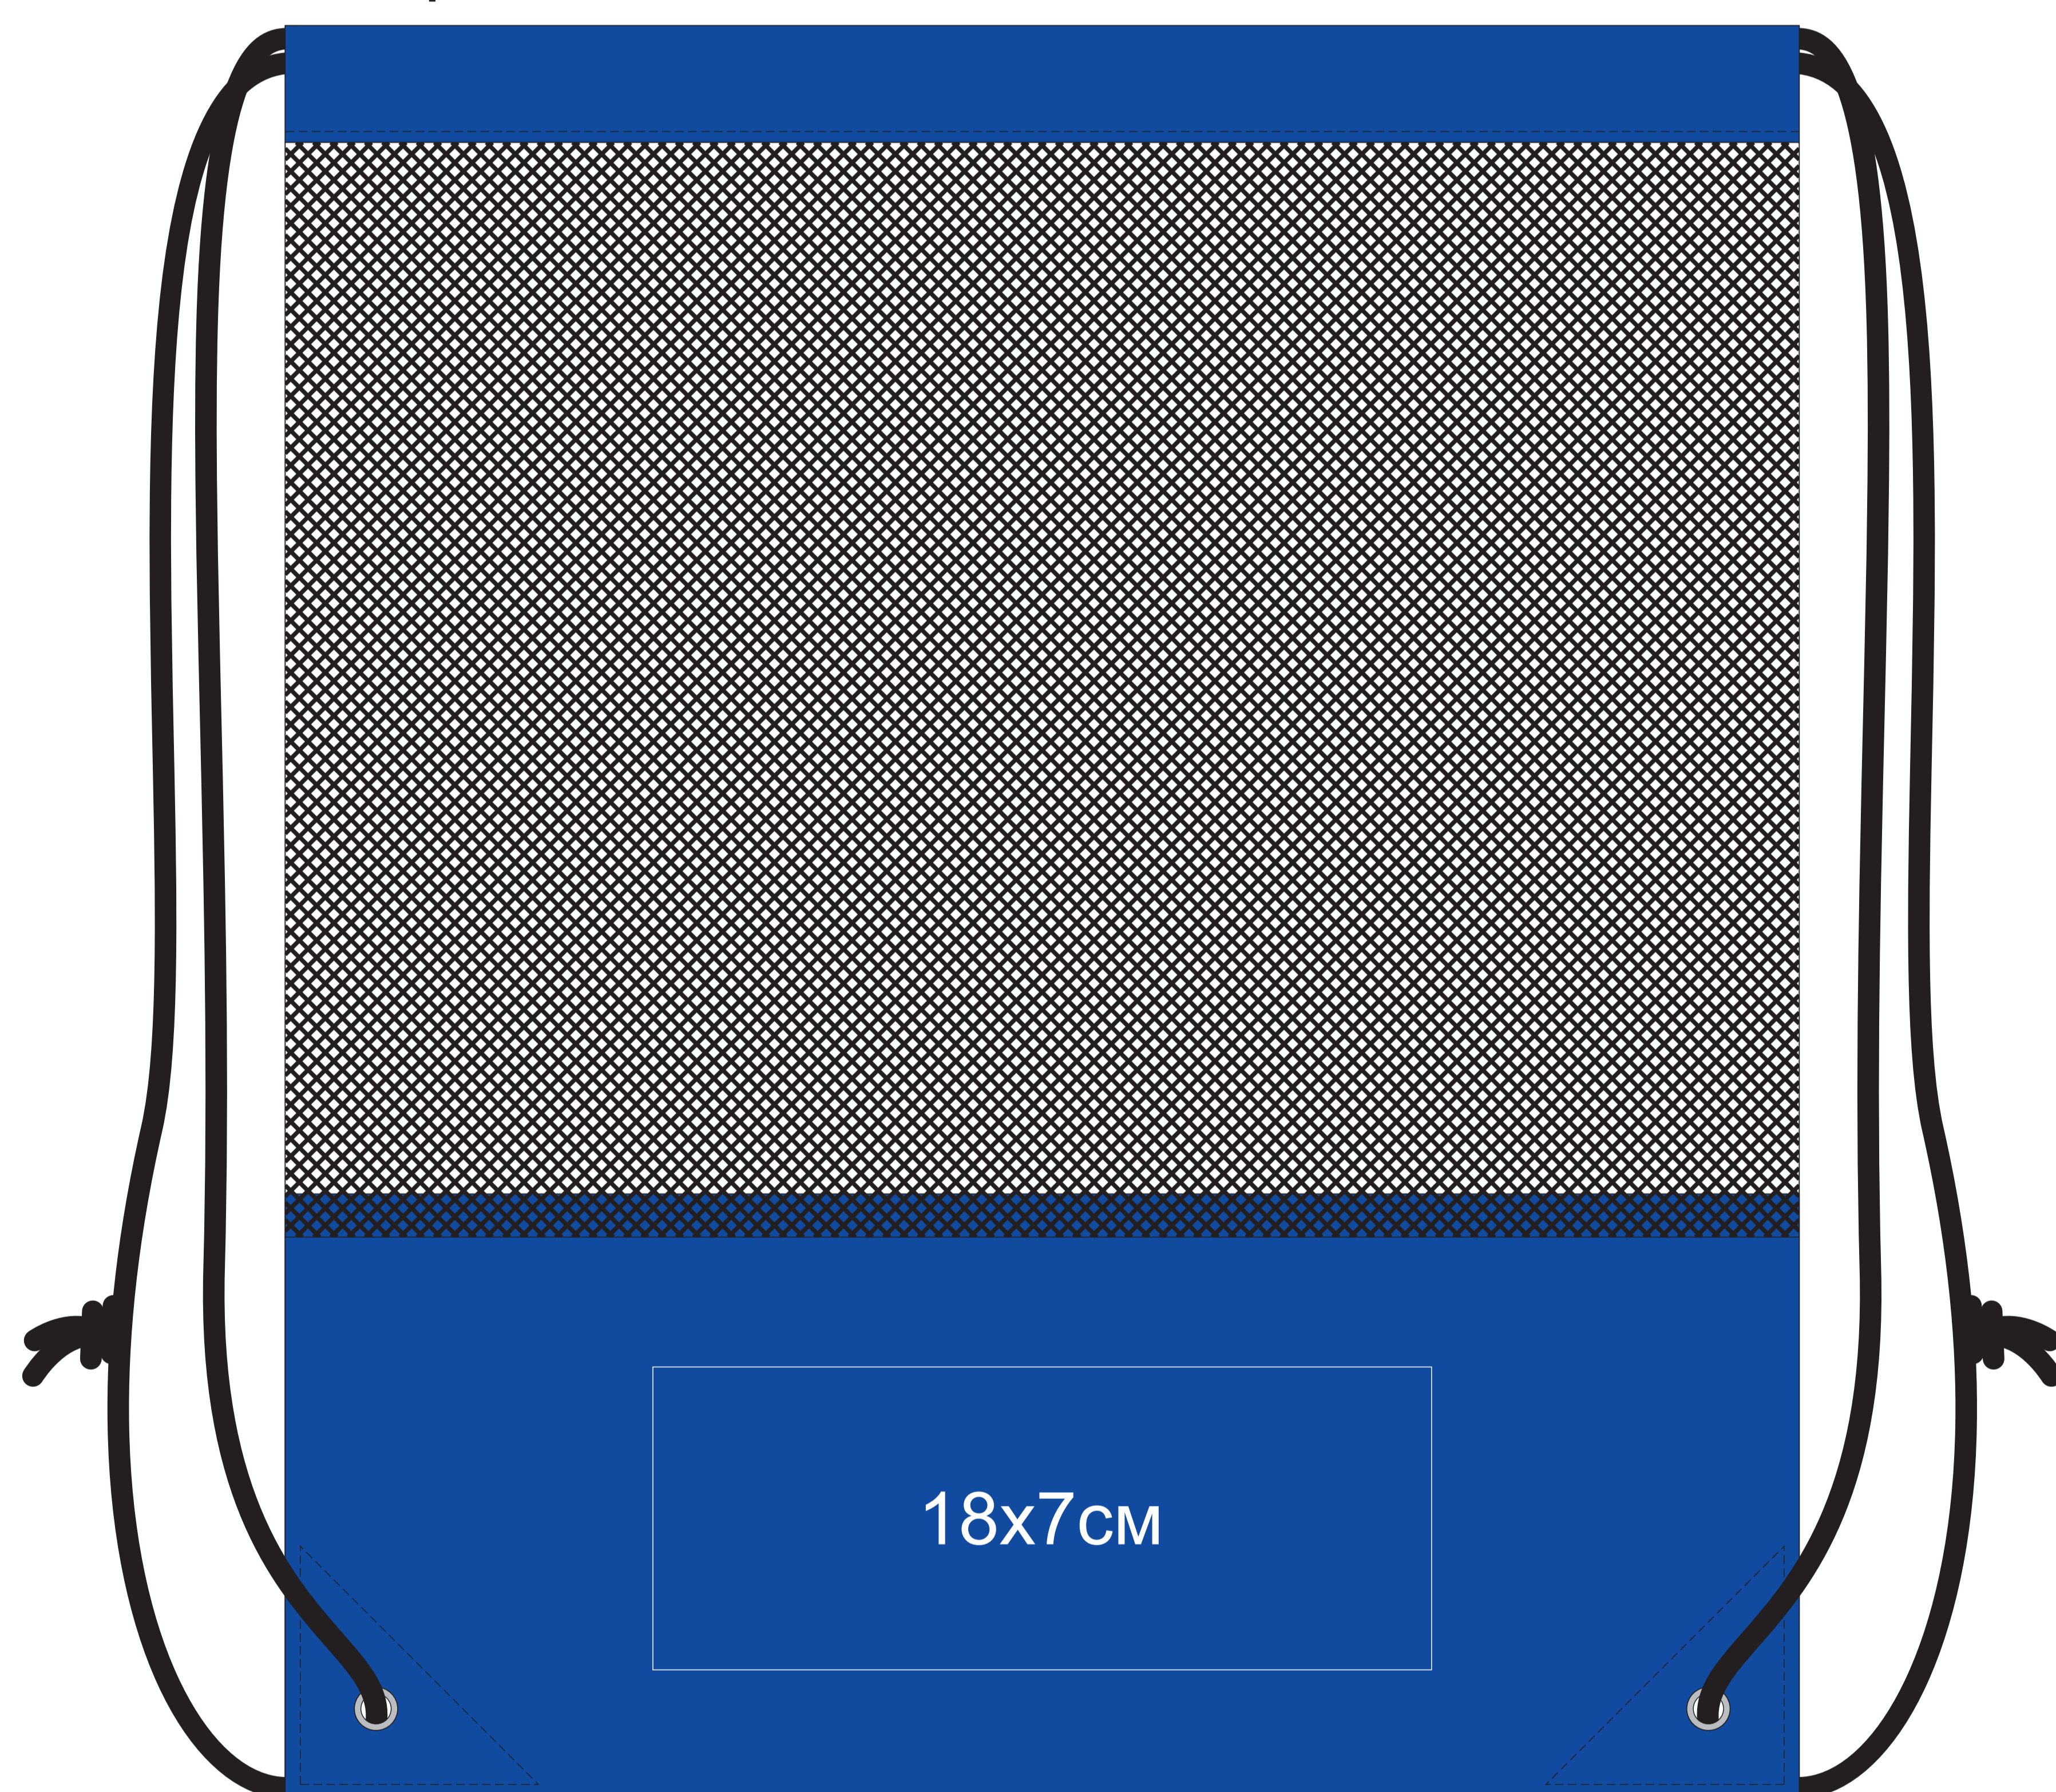

Рюкзак мешок с укрепленными уголками Mesh, полиэстер 210D
арт. 16811

Методы нанесения: [термотрансфер](#), [термотрансфер DTF](#)

16811/08

Лицо

Оборот

16811/24

Лицо

Оборот

16811/35

Лицо

Оборот