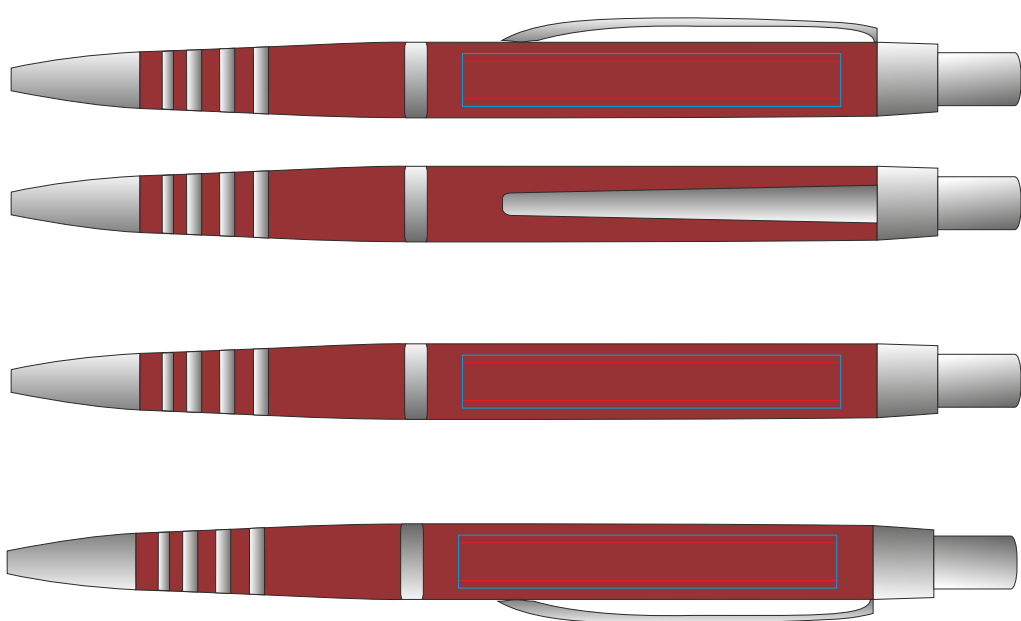

Ручка SELECT 1314

методы нанесения: гравировка, тампопечать

1314/01 (только на этом артикуле: круговая гравировка)

1314/08

1314/24

1314/35