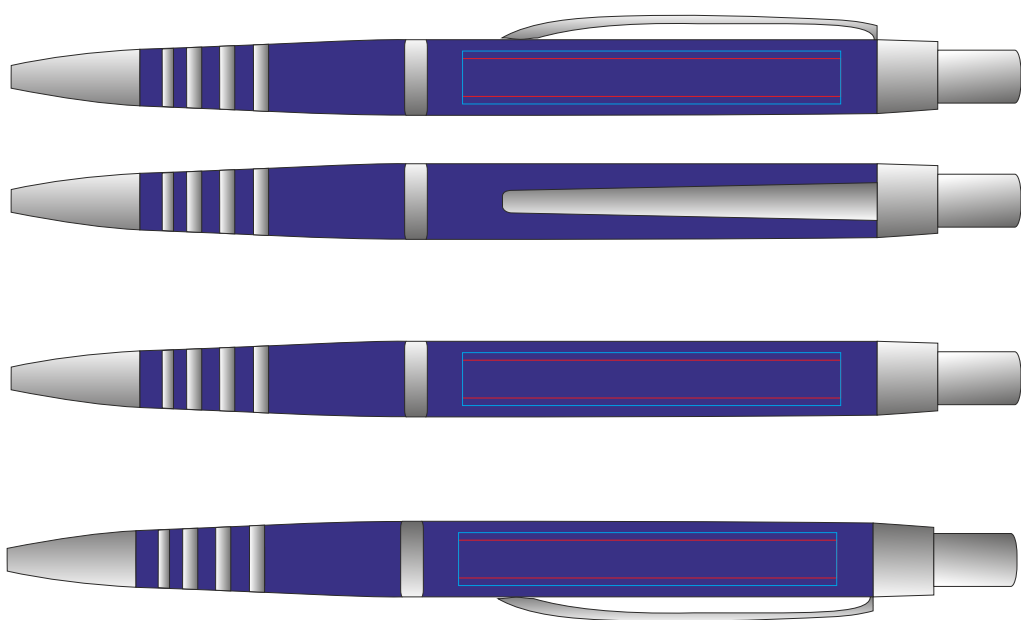

Ручка SELECT 1314

методы нанесения: гравировка, тампопечать

1314/01 (только на этом артикуле: круговая гравировка)

1314/08

1314/24

1314/35